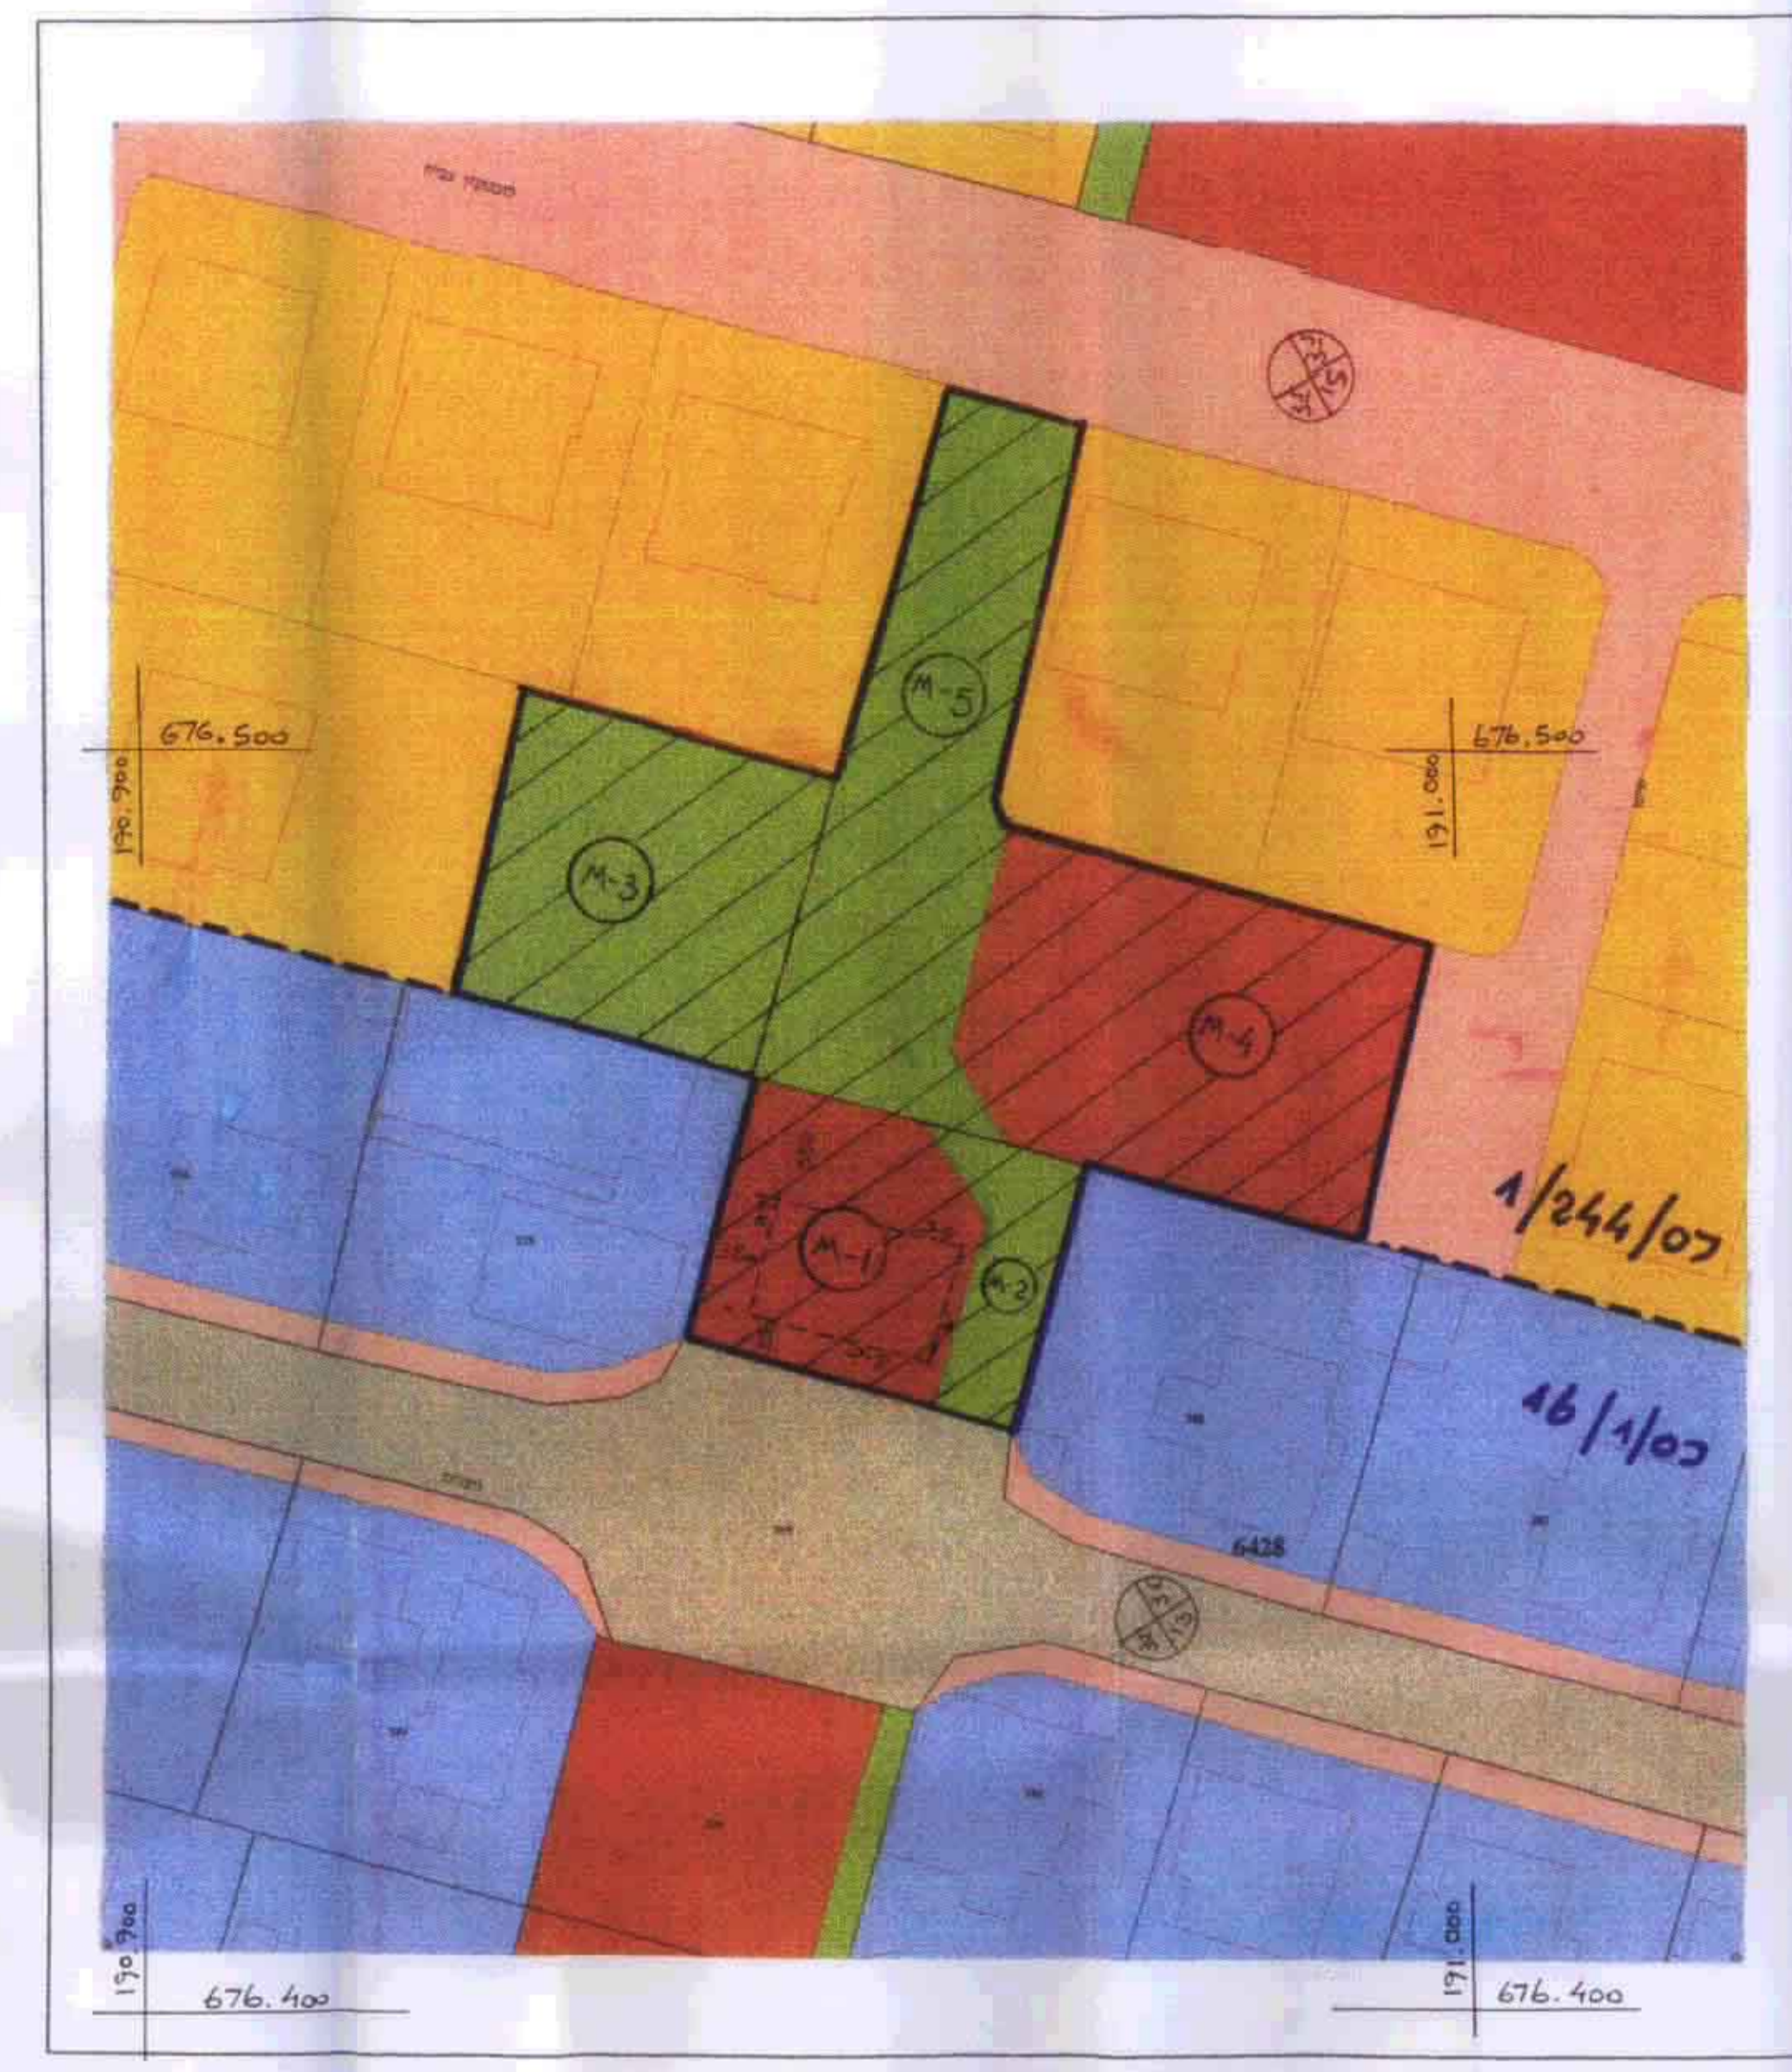

מחוז המרכז
מרחב תכנון מקומי כפר-סבא

מחוז המרכז
מרחב תכנון מקומי כפר-סבא

תכנית מס' כס/מק/1/16
שינוי לתכנית מתאר כס/16
ולתכנית מפורטת כס/244/1

איחוד וחזקה בהסכמת הבעלים
גוש 6428 חלקה 14 (חלקו)
גוש 6428 חלקה 393
שטח התכנית: 2.496 דונם
יזום התכנית: הועדה המקומית לתכנון ובינה כפר-סבא
בעל הקרקע: עיריית כפר-סבא
עורך התכנית: מחלקת התכנון אגף ההנדסה בעיריית כפר-סבא

קנה מידה 1:500
מקורא למצב קיים ומבוקש

- גבול התכנית
- - - גבול תכנית קיימת
- דרך קיימת
- דרך חדשה הרחבת דרך
- מס' הדרך
- קו בנין
- רוחב הדרך
- אזור מגורים א'
- אזור מגורים ב'
- שטח ציבורי פתוח
- שטח לבניה ציבורית
- איחוד וחזקה
- מס' חלקה רשום
- M-1 מס' חלקה זמני

תכנית מצב קיים 1:500 ק.מ.

תכנית מצב מוצע 1:500 ק.מ.