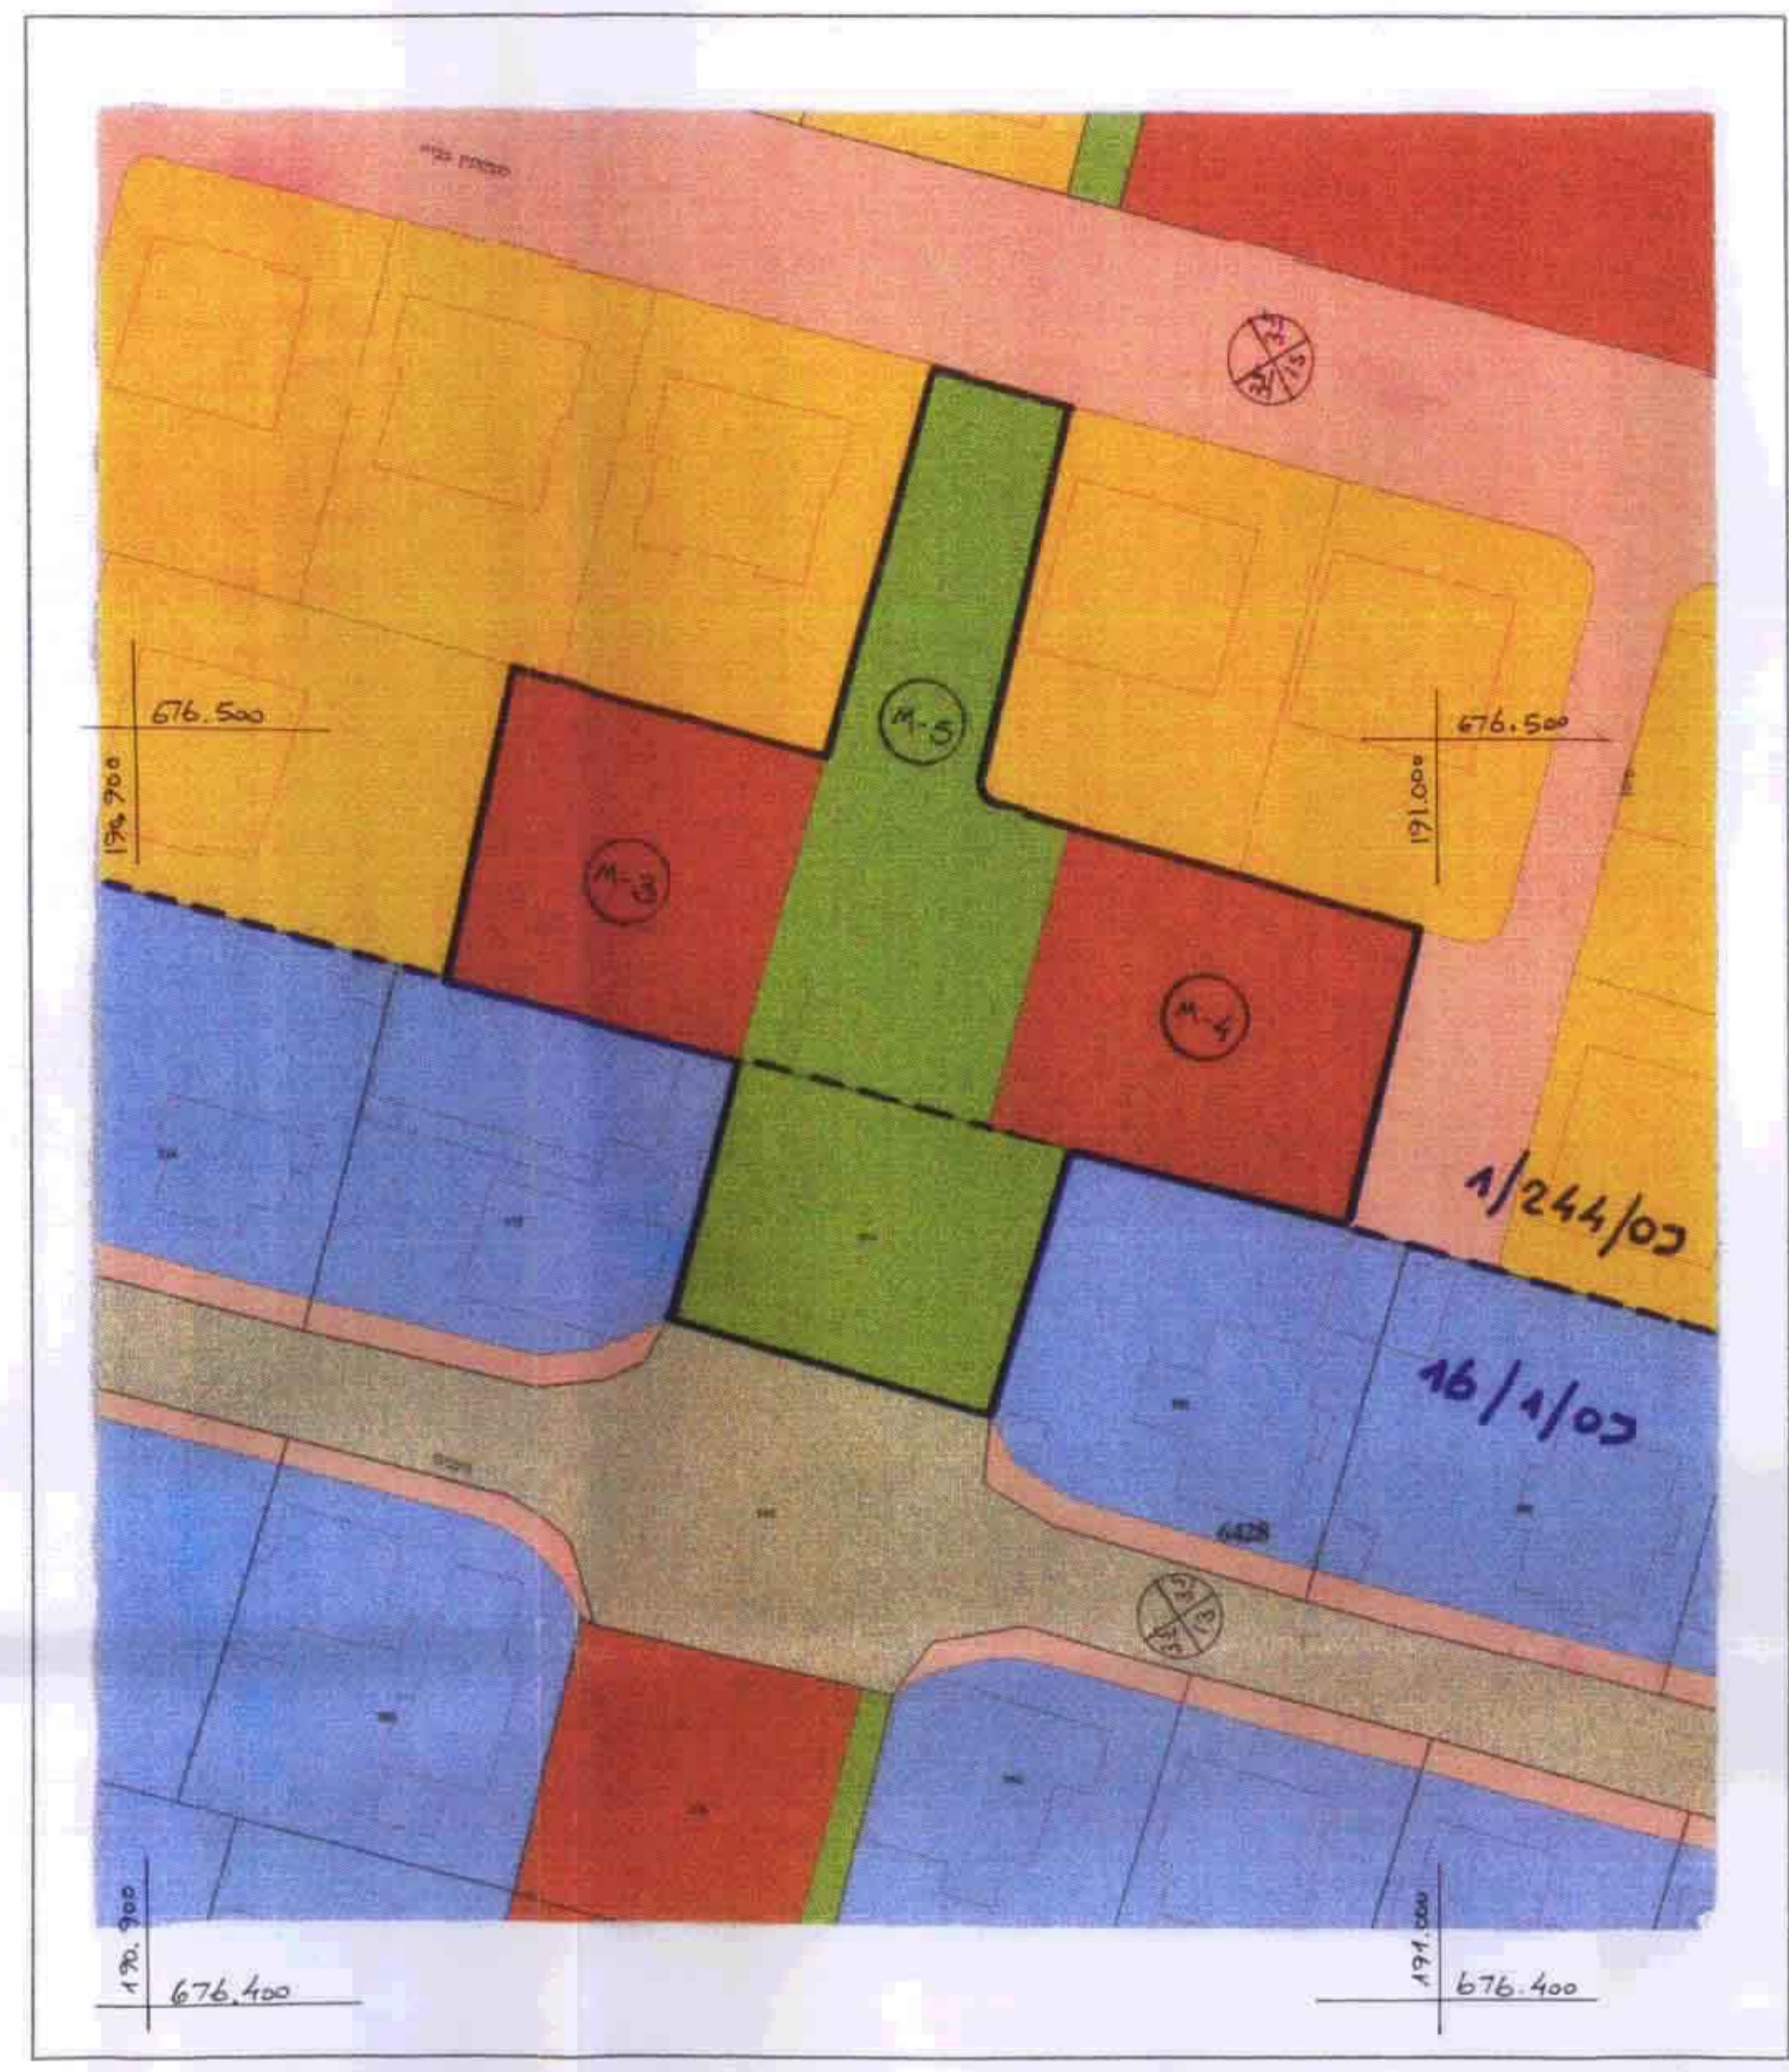

מחוז המרכז
מרחב תכנון מקומי כפר-סבא

מחוז המרכז
מרחב תכנון מקומי כפר-סבא

תכנית מס' כס/מק/1/16
שינוי לתכנית מתאר כס/16
ולתכנית מפורטת כס/244/1

איחוד וחזקה בהסכמת הבעלים
גוש 6428 חלקה 14 (חלקו)
גוש 6428 חלקה 393
שטח התכנית: 2.496 דונם
יזום התכנית: הועדה המקומית לתכנון ובינה כפר-סבא
בעל הקרקע: עיריית כפר-סבא
עורך התכנית: מחלקת התכנון אגף ההנדסה בעיריית כפר-סבא

קנה מידה 1:500
מקורא למצב קיים ומבוקש

- גבול התכנית
- - - גבול תכנית קיימת
- דרך קיימת
- דרך חדשה הרחבת דרך
- מס' הדרך
- קו בנין
- רוחב הדרך
- אזור מגורים א'
- אזור מגורים ב'
- שטח ציבורי פתוח
- שטח לבניה ציבורית
- איחוד וחזקה
- מס' חלקה רשום
- M-1 מס' חלקה זמני

תכנית מצב קיים 1:500 ק.מ.

תכנית מצב מוצע 1:500 ק.מ.