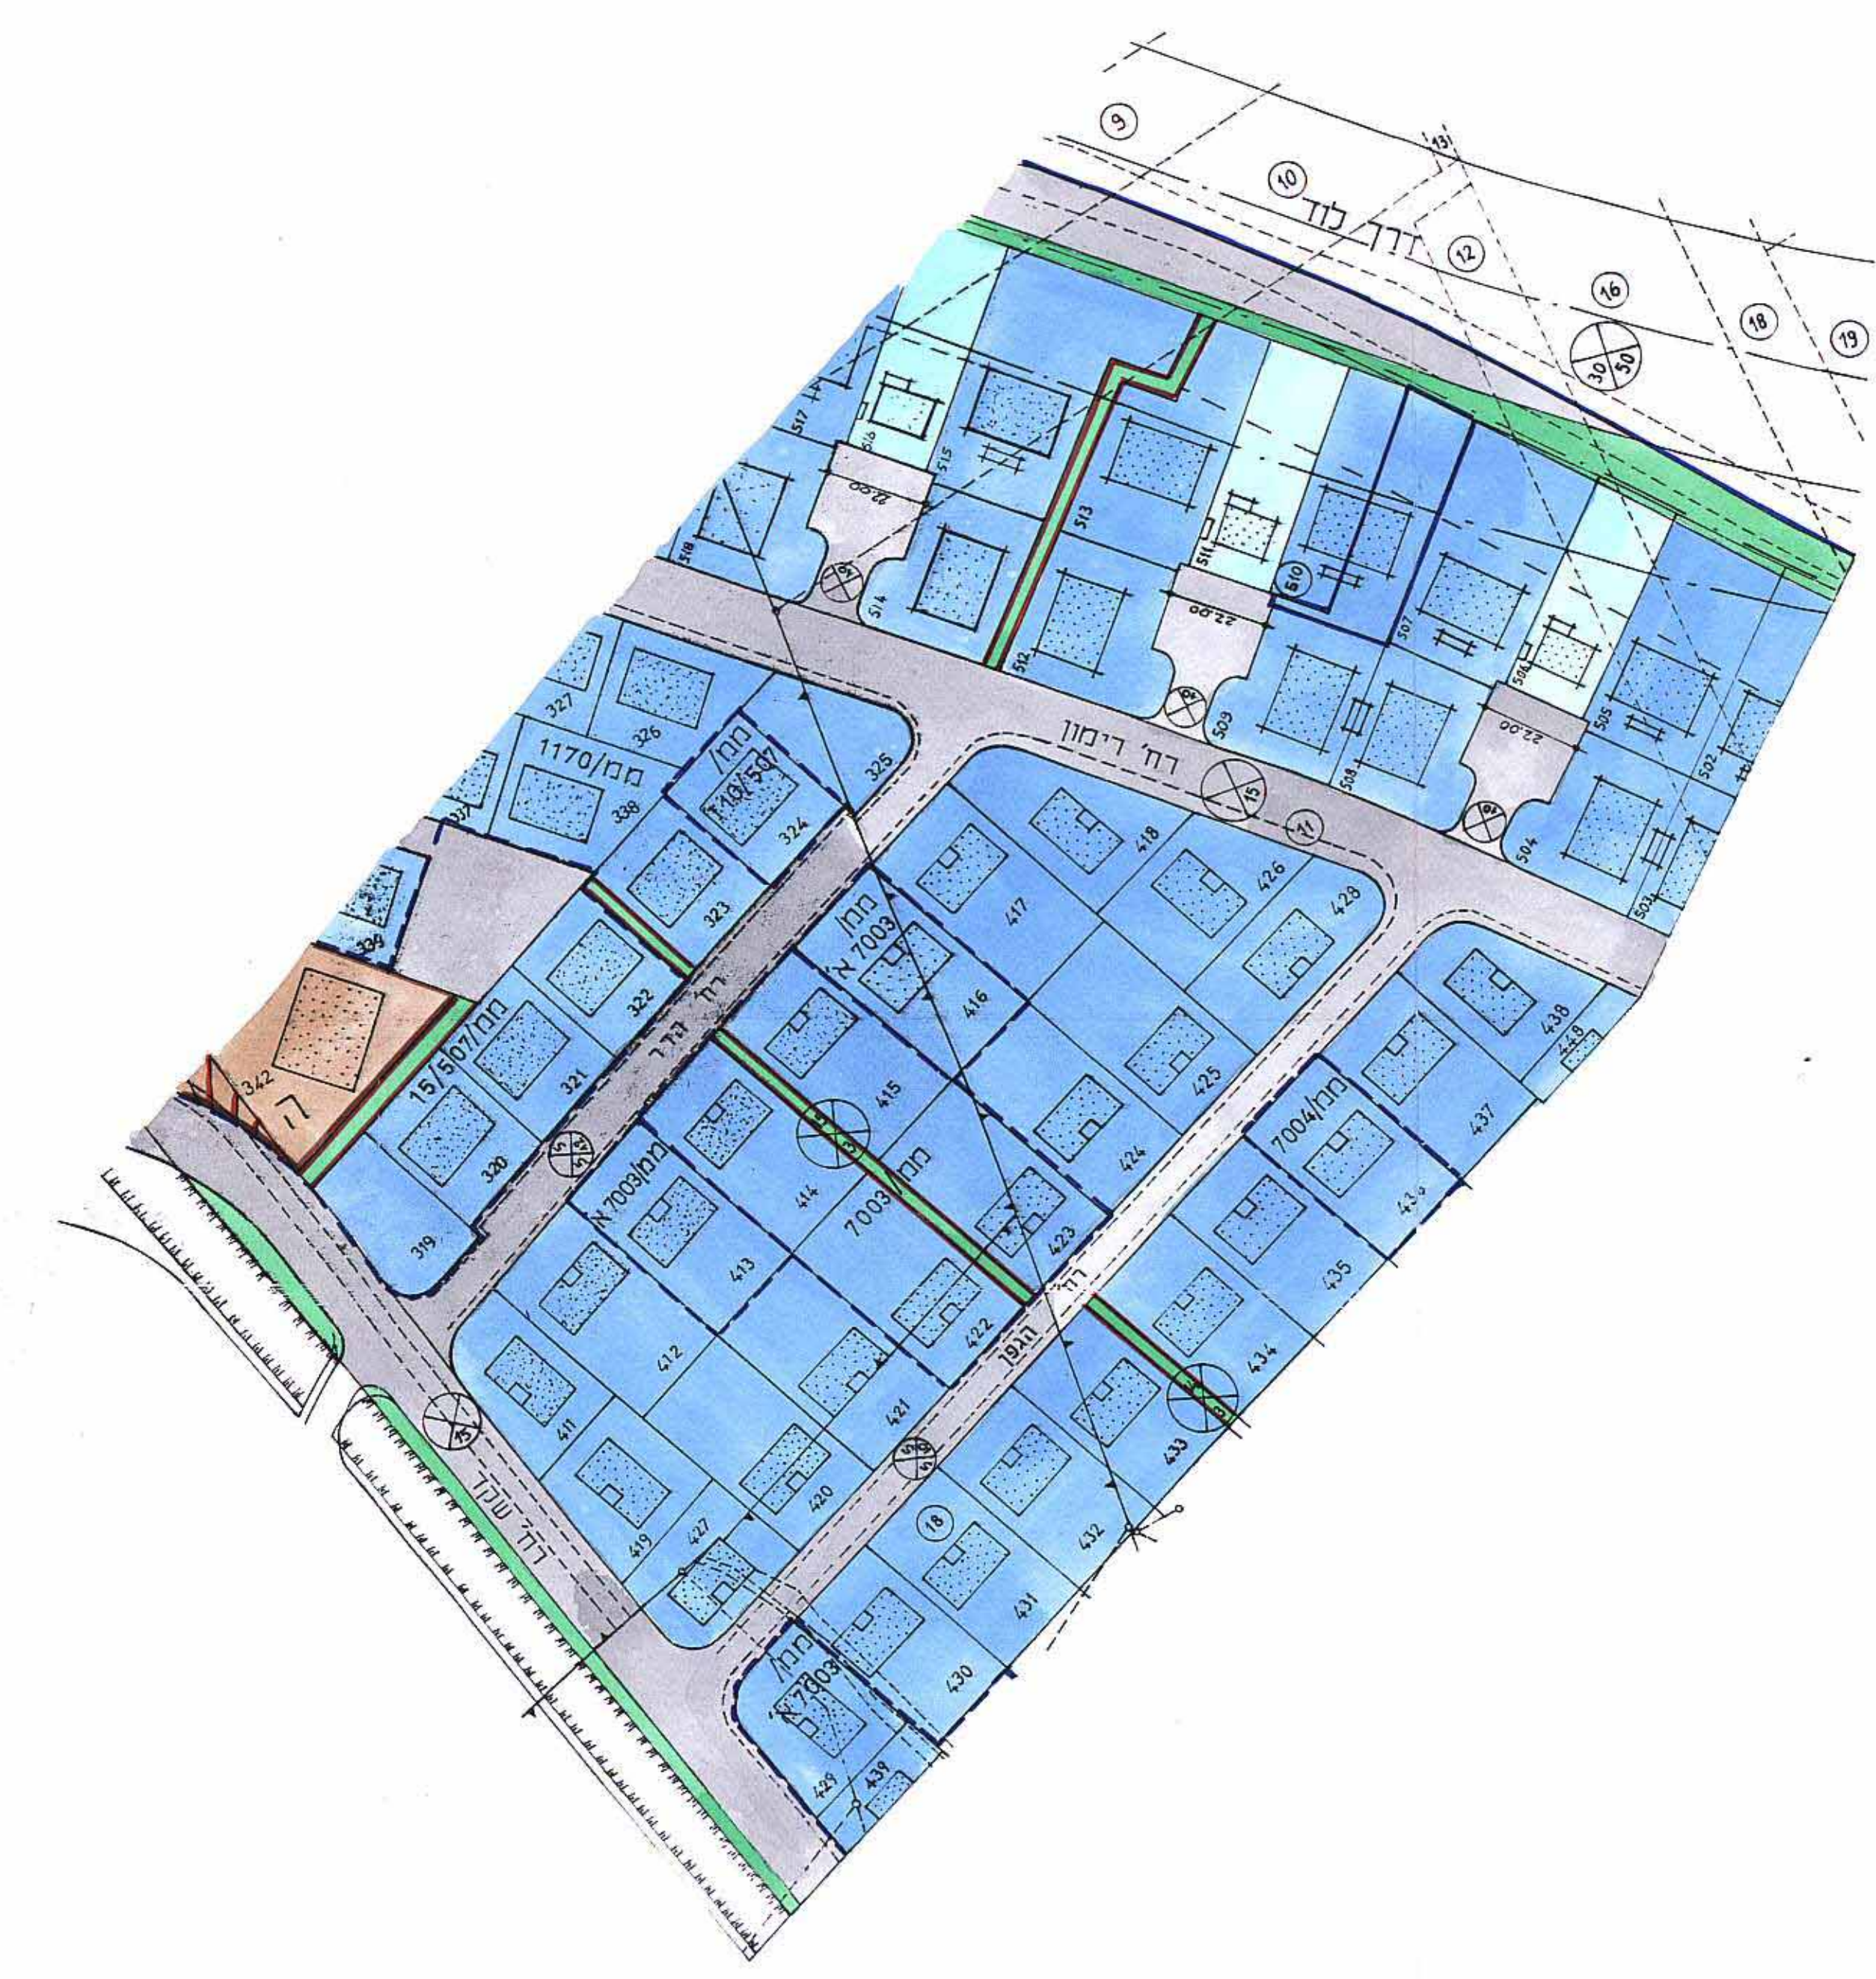

מרחב תכנון מקומי המרכז  
 תכנית מפורטת מס' מ/מ/מק/7027  
 שינוי לתכניות מס' מ/מ/1170 ו-מ/מ/2011

מסמך ב'

- מחוז : המרכז  
 נפה : פתח תקוה  
 מועצה מקומית : נוה-מונטון  
 גוש : 6695  
 חלקה : 84 (חלק)  
 מגרש : 510 (חלק)  
 בעל הקרקע : מינהל מקרקעי ישראל  
 יוזם התכנית : כהן הרצל, רח' רימון 60, נוה-מונטון, טל. 03-5335386  
 מחבר התכנית : כהנא זיבל אדריכל, רח' צהלים 26, חולון, טל. 03-5050666  
 שטח התכנית : 802 מ"ר  
 תאריך : אוקטובר 1997

מקרא

- גבול התכנית
- גבול תכנית גובלת
- גבול גוש
- מס' חלקה/מגרש
- אזור מגורים ב/ב1
- שטח לבניני ציבור
- שטח ציבורי פתוח
- דרך קיימת/לביטול
- שבילים
- קו בין
- בין קיים

חתימות:

מחבר התכנית

מועצה מקומית

יוזם התכנית

אין להעתיק או לשכפל את התכנית הזו ללא אישור מפורש של המועצה המקומית. כל שינוי או תיקון יבוצע על ידי המועצה המקומית.

תרשים הסביבה 1:12500

מצב קיים ותכניות גובלות 1:1250

מצב חדש 1:250

הערות:  
 1. תכנית זו יחסייה.  
 2. תכנית זו יחסייה והכנסו גופית לפי מפת התורה וקשורים לרשת ישראל.