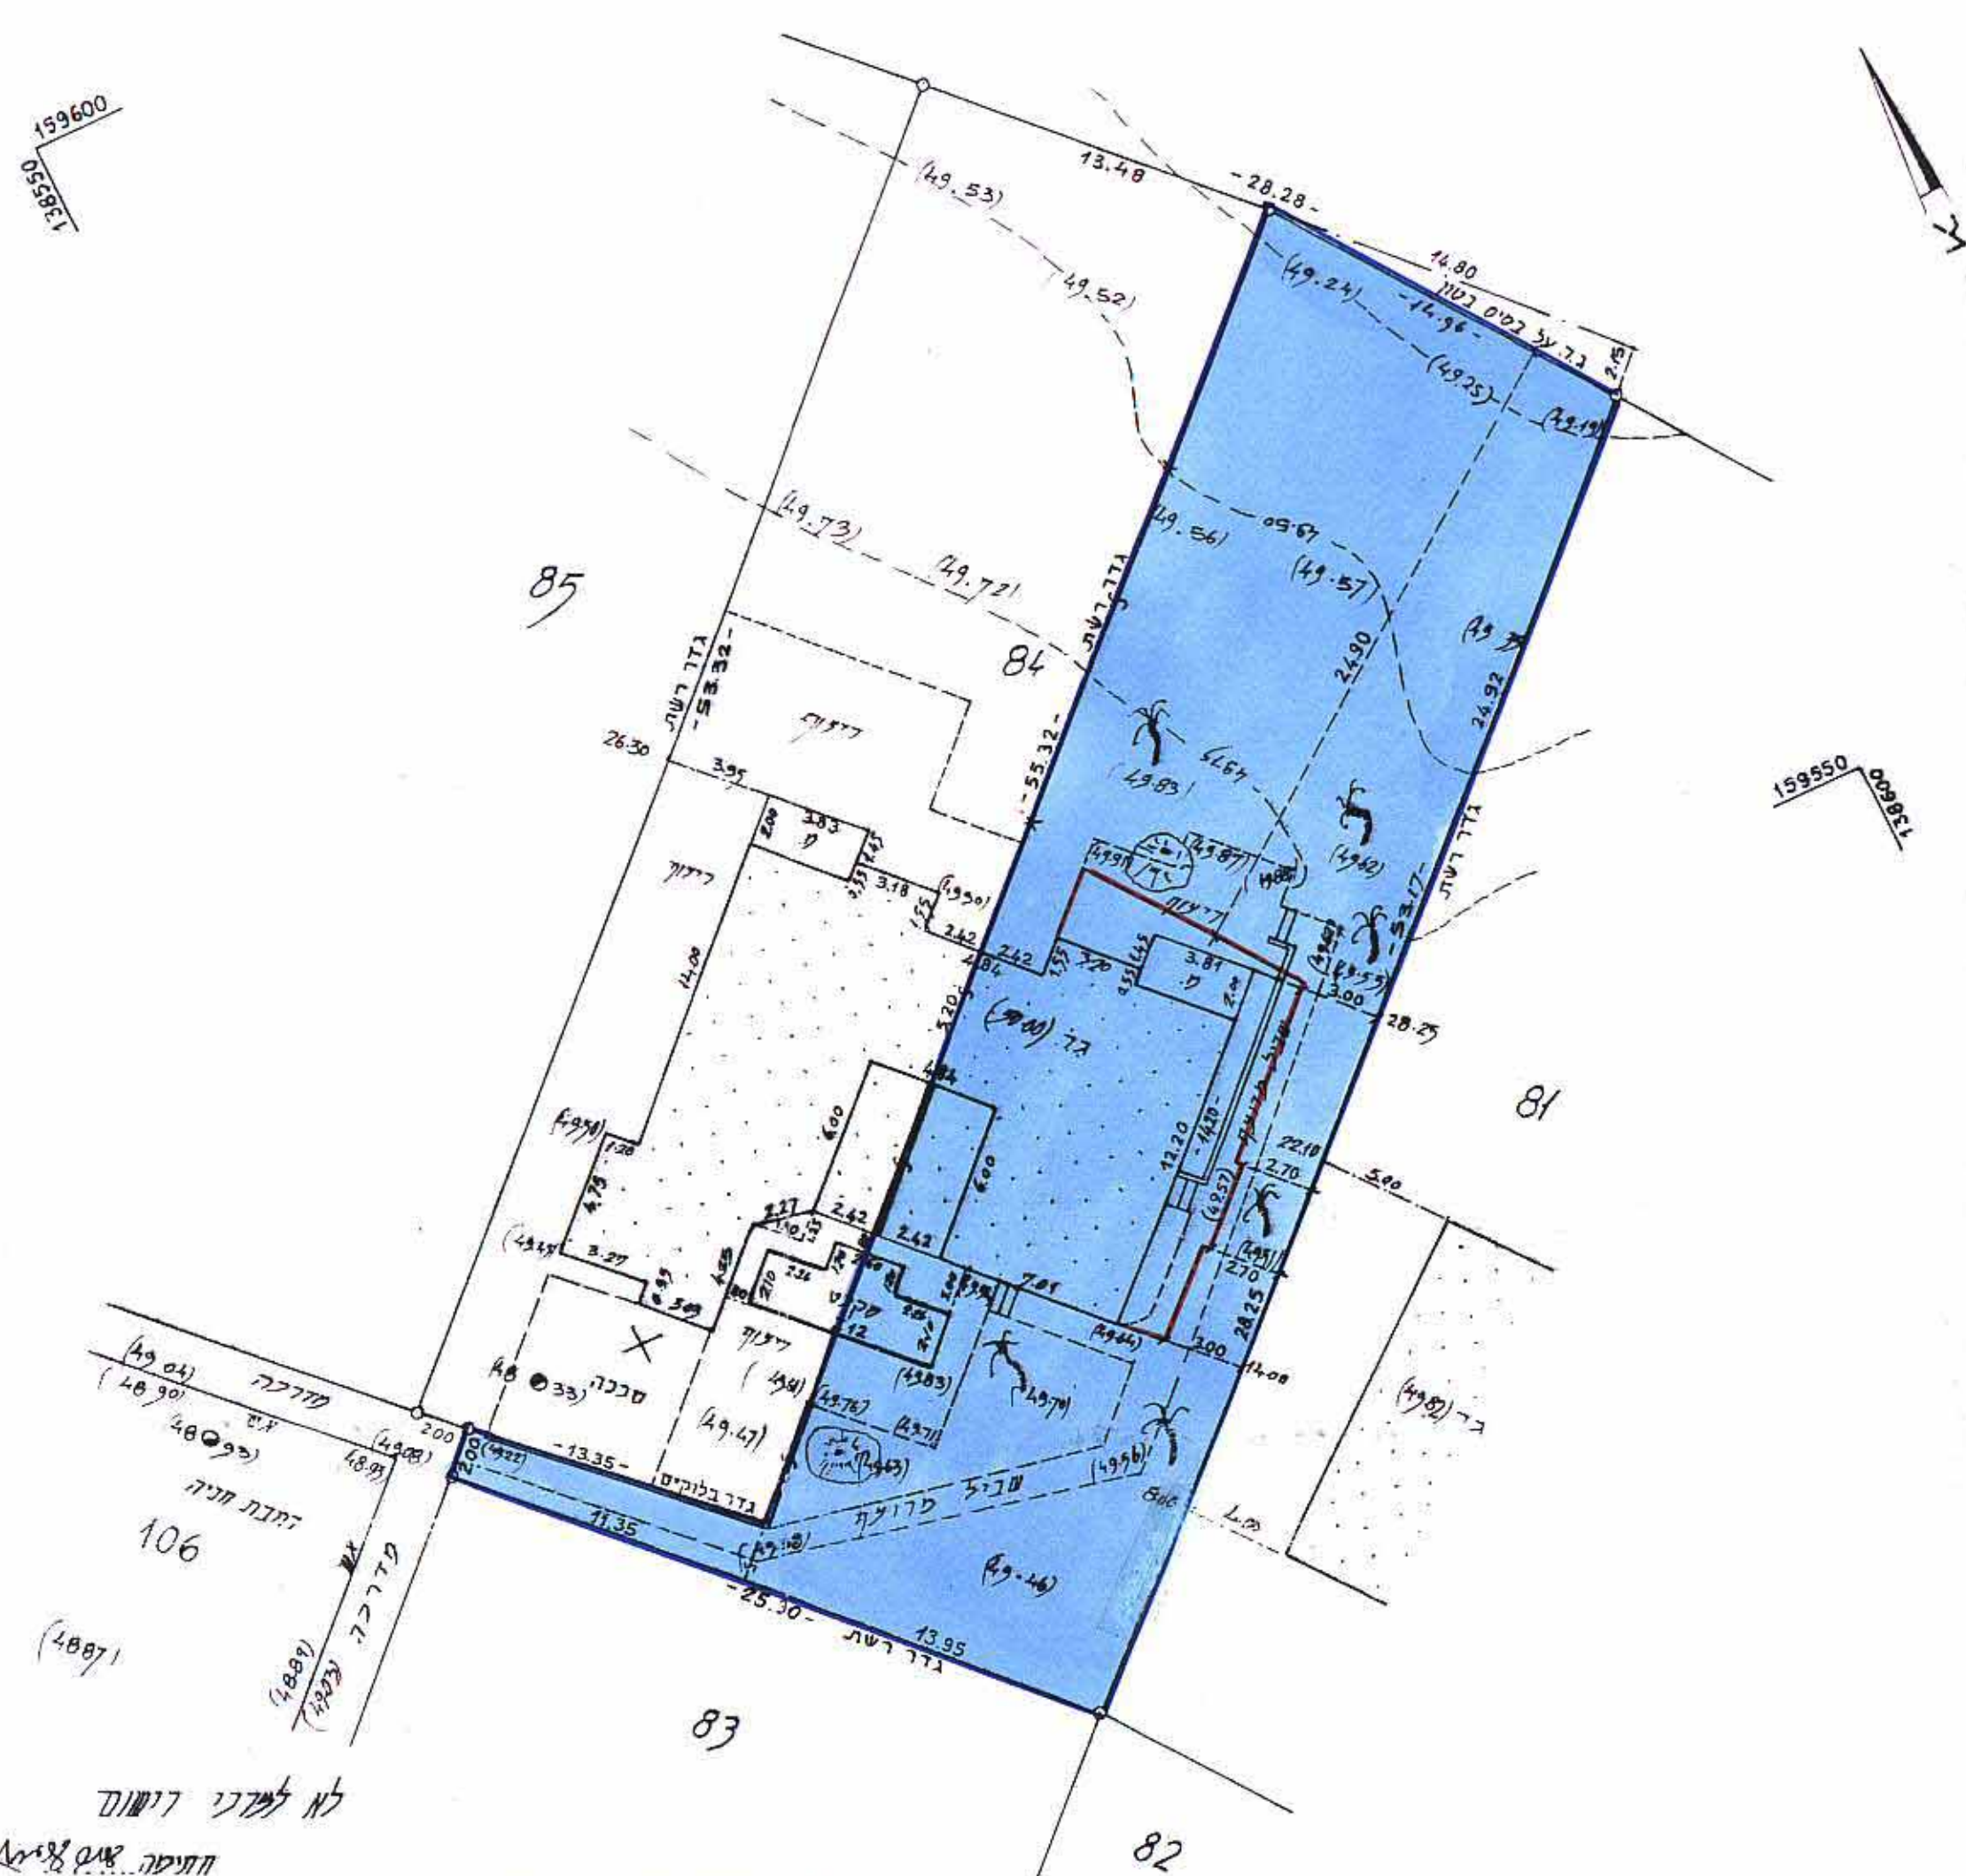

מקרא

- גבול התכנית
- גבול תכנית גובלת
- גבול גוש
- מס' חלקה/מגרש
- אזור מגורים ב/ב1
- שטח לבניני ציבור
- שטח ציבורי פתוח
- דרך קיימת/לביטול
- שבילים
- קו בין
- בין קיים

חתימות:

מחבר התכנית

מועצה מקומית

יוזם התכנית

אין להעתיק או לשכפל את התכנית הזו ללא אישור מפורש של המועצה המקומית. כל שינוי או תיקון יבוצע על ידי המועצה המקומית.

תרשים הסביבה 1:12500

מצב קיים ותכניות גובלות 1:1250

מצב חדש 1:250

הערות:  
 1. תכנית זו יחסייה.  
 2. תכנית זו יחסייה והכנסו גופית לפי מפת התורה וקשורים לרשת ישראל.