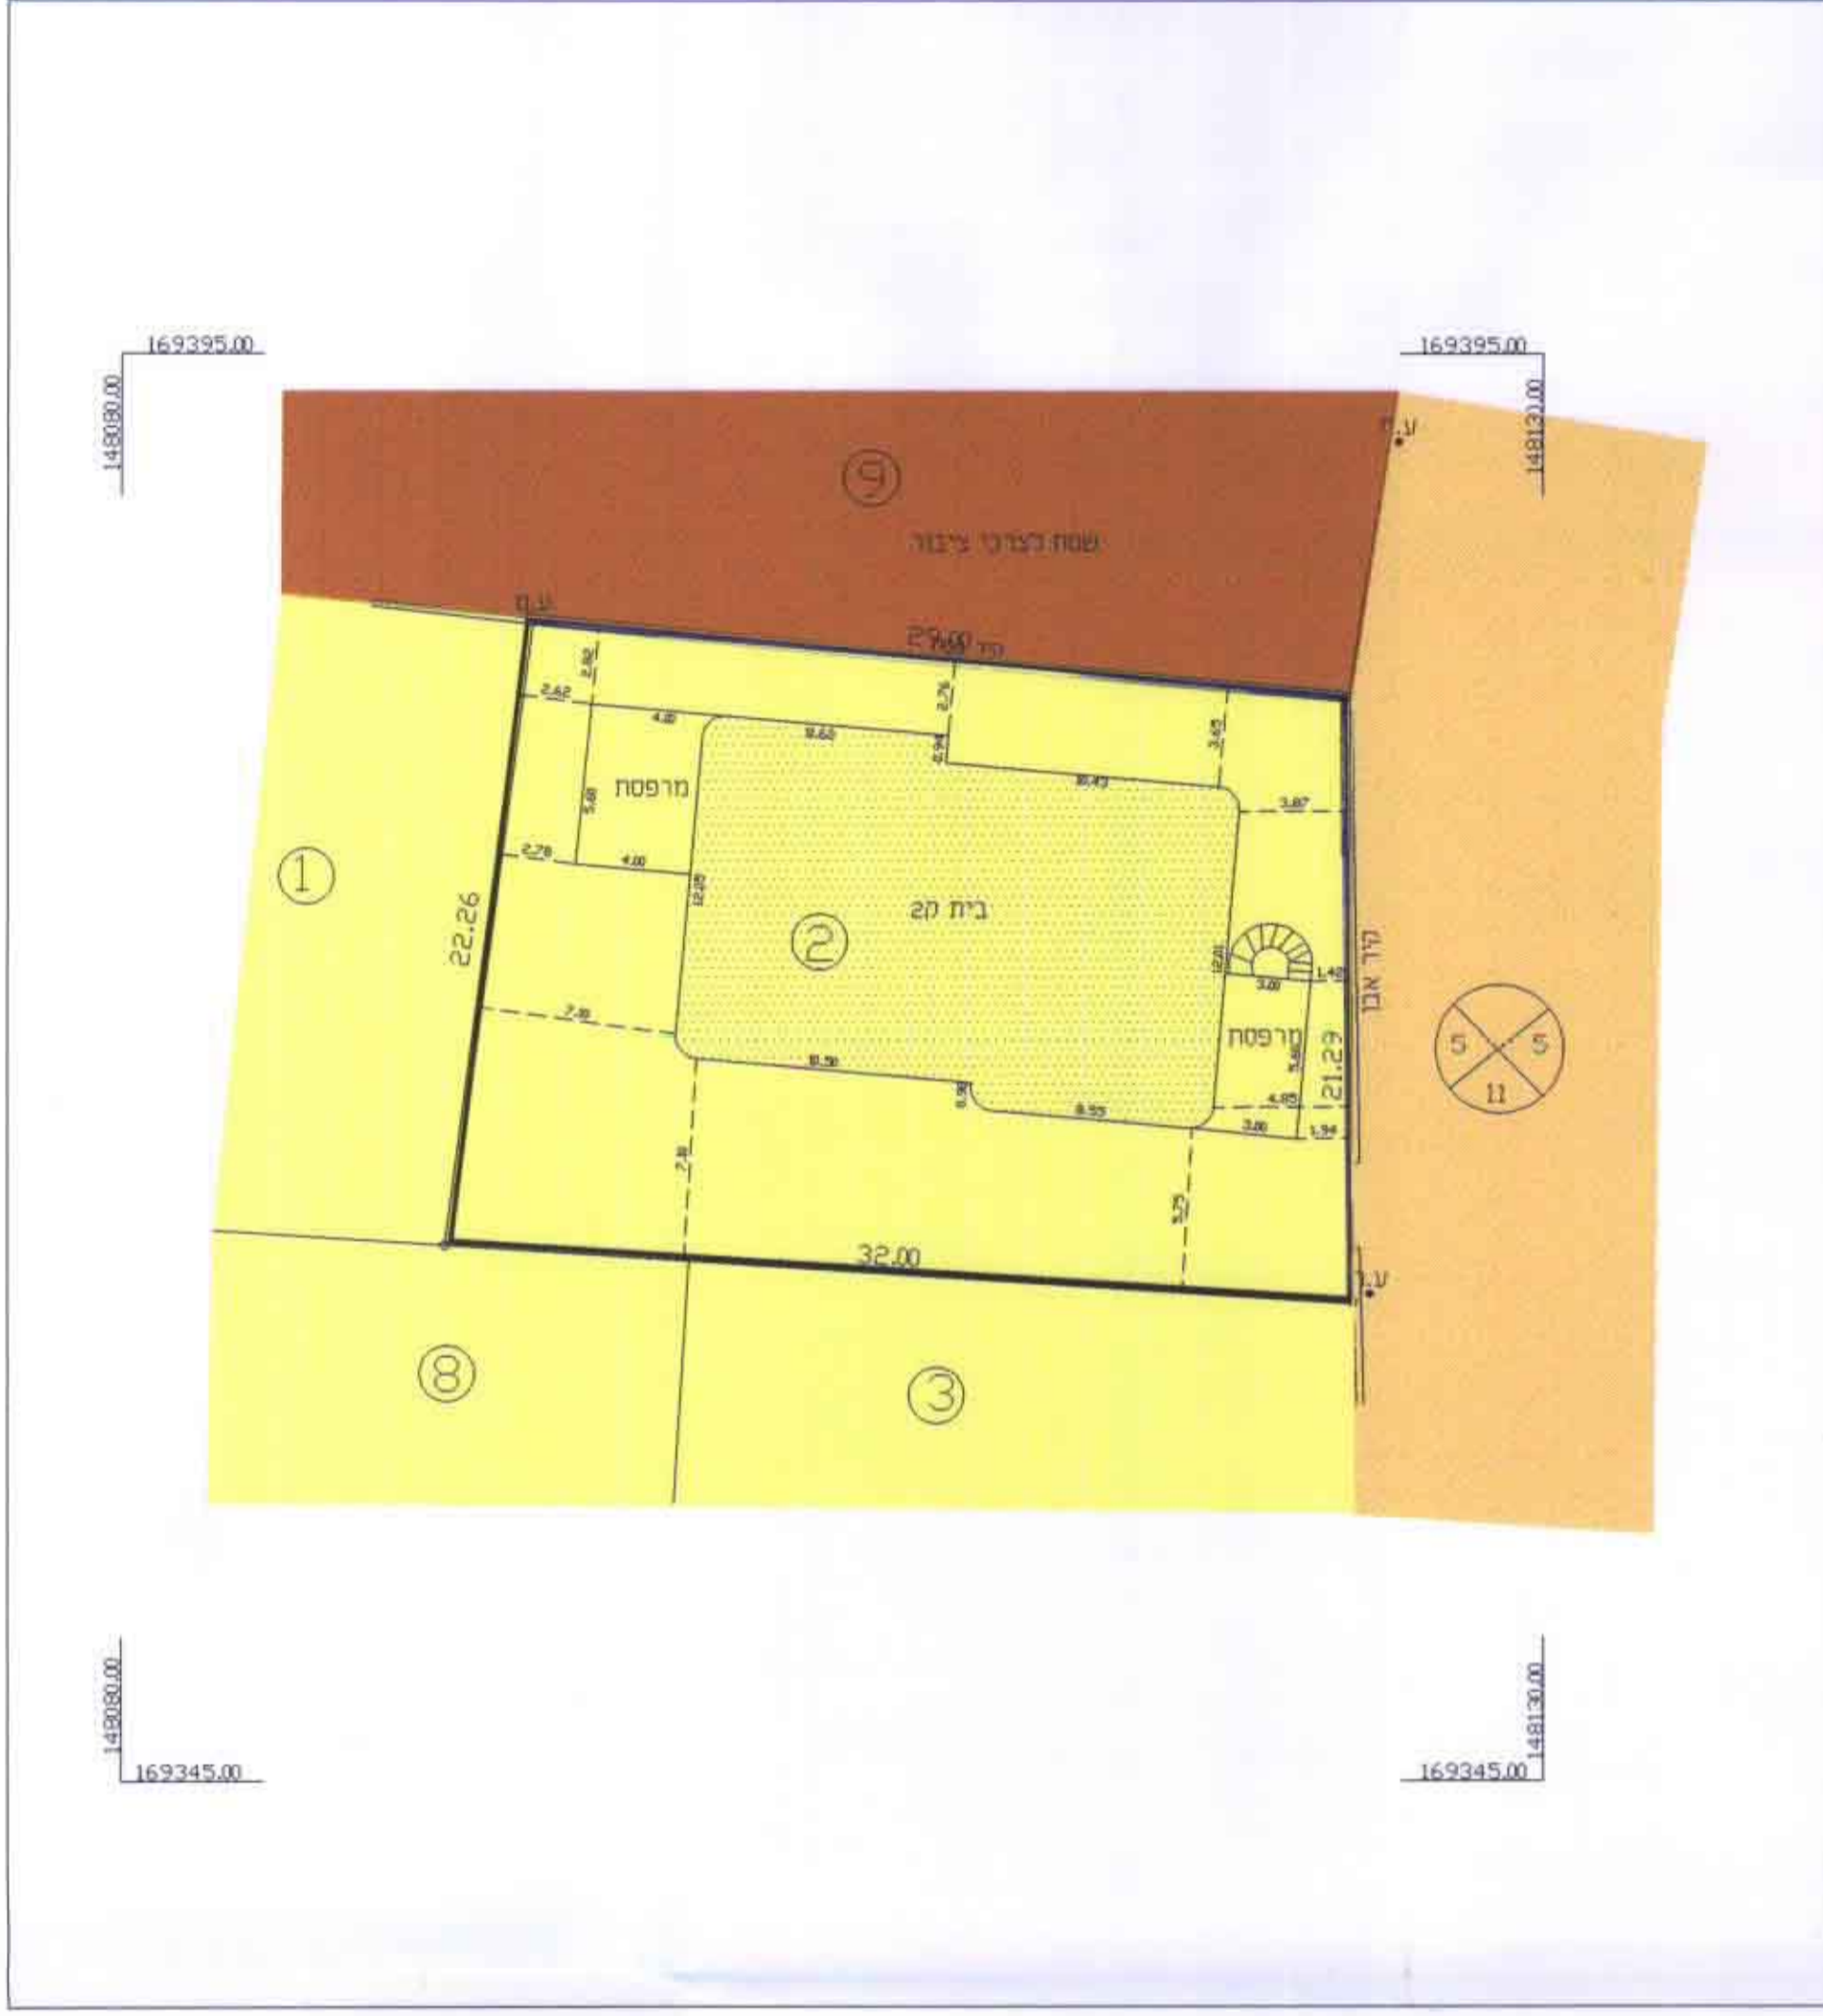

מרחב תכנון מקומי "קסם" - 7 ב"ר
 ת"א ק/אק/3235 כפר קאסם ב"ר - 7

תכנית שינוי מתאר ק/מק/3235
 תקון לתכנית ק/702/6

| | |
|-------|-------------------------|
| מחזור | המרכז |
| נפה | פתח תקוה |
| מקום | כפר קאסם |
| גוש | 8869 |
| חלקה | 48 חלק |
| מגרש | 2 |
| שטח | 0.657 ד.מ. |
| | הוכן עבור: עיסא סולימאן |

מצב מוצע 1:250

- מקרא**
- גבול התכנית
 - אזור מגורים ג'
 - דרך קיימת
 - ע.ל.צ.
 - ע.צ.פ.
 - קו בנין מאושר לפי חכנית ק/702/6
 - מספר הדרך
 - קוי בנין
 - רוחב דרך