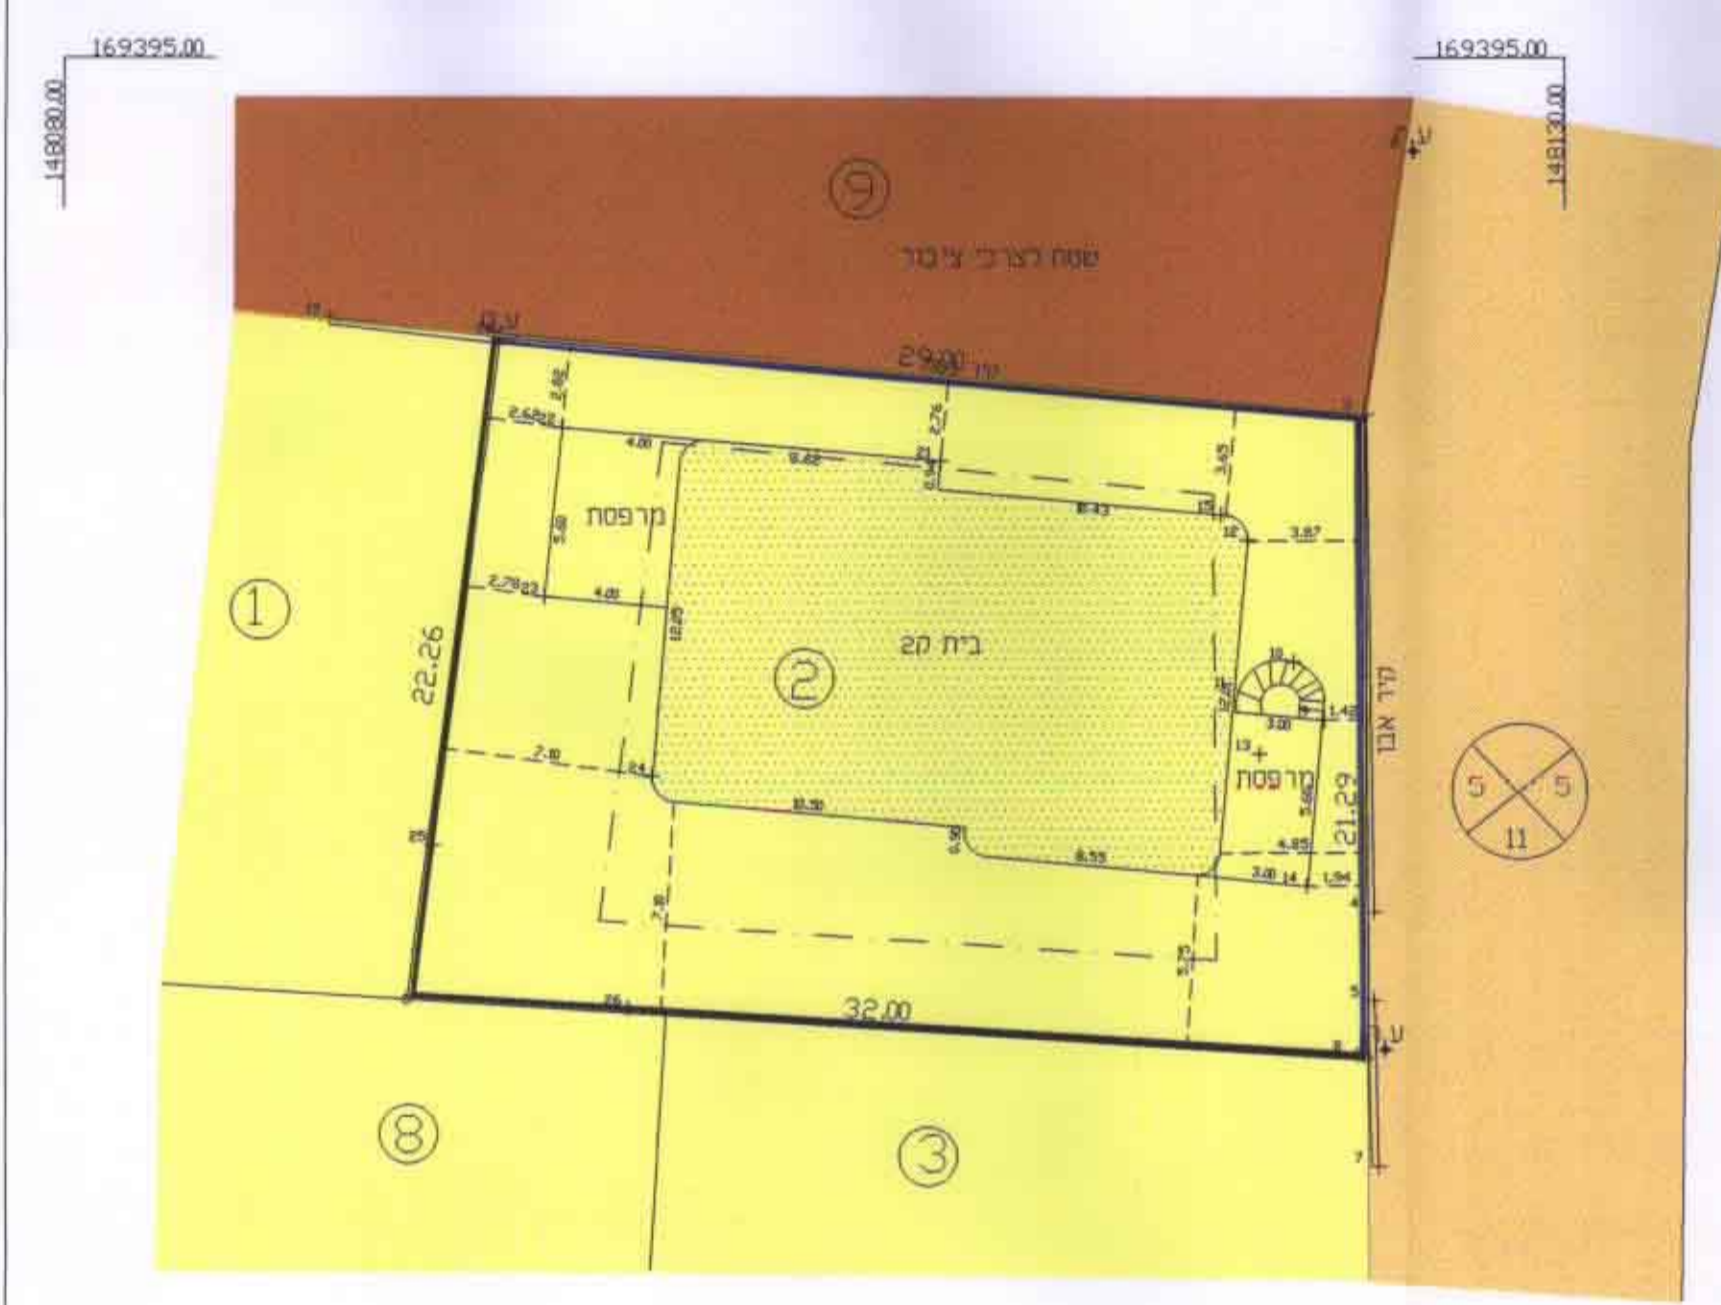

מרחב תכנון מקומי "קסם" - 7 ב"ר
 ת"א ק/אק/3235 כפר קאסם ב"ר - 7

תכנית שינוי מתאר ק/מק/3235
 תקון לתכנית ק/702/6

| | |
|-------|-------------------------|
| מחזור | המרכז |
| נפה | פתח תקוה |
| מקום | כפר קאסם |
| גוש | 8869 |
| חלקה | 48 חלק |
| מגרש | 2 |
| שטח | 0.657 ד.מ. |
| | הוכן עבור: עיסא סולימאן |

תרשים הסביבה 1:1250

מפה מצבית
 ק.מ. 1250

מזהר עיסא
 מודר מוסמך (809) 10/8/98
 כפר-קאסם 49940 ת.ד. 362
 טל: 9071446 - 03 / 423413 - 052

הערות:
 1. התוכנית מבוססת על קומפוט 6.1.
 לא לצרכי רישום!

מצב קיים 1:250

מצב מוצע 1:250

- מקרא**
- גבול התכנית
 - אזור מגורים ג'
 - דרך קיימת
 - ע.ל.צ.
 - ע.צ.פ.
 - קו בנין מאושר לפי חכנית ק/702/6
 - מספר הדרך
 - קוי בנין
 - רוחב דרך