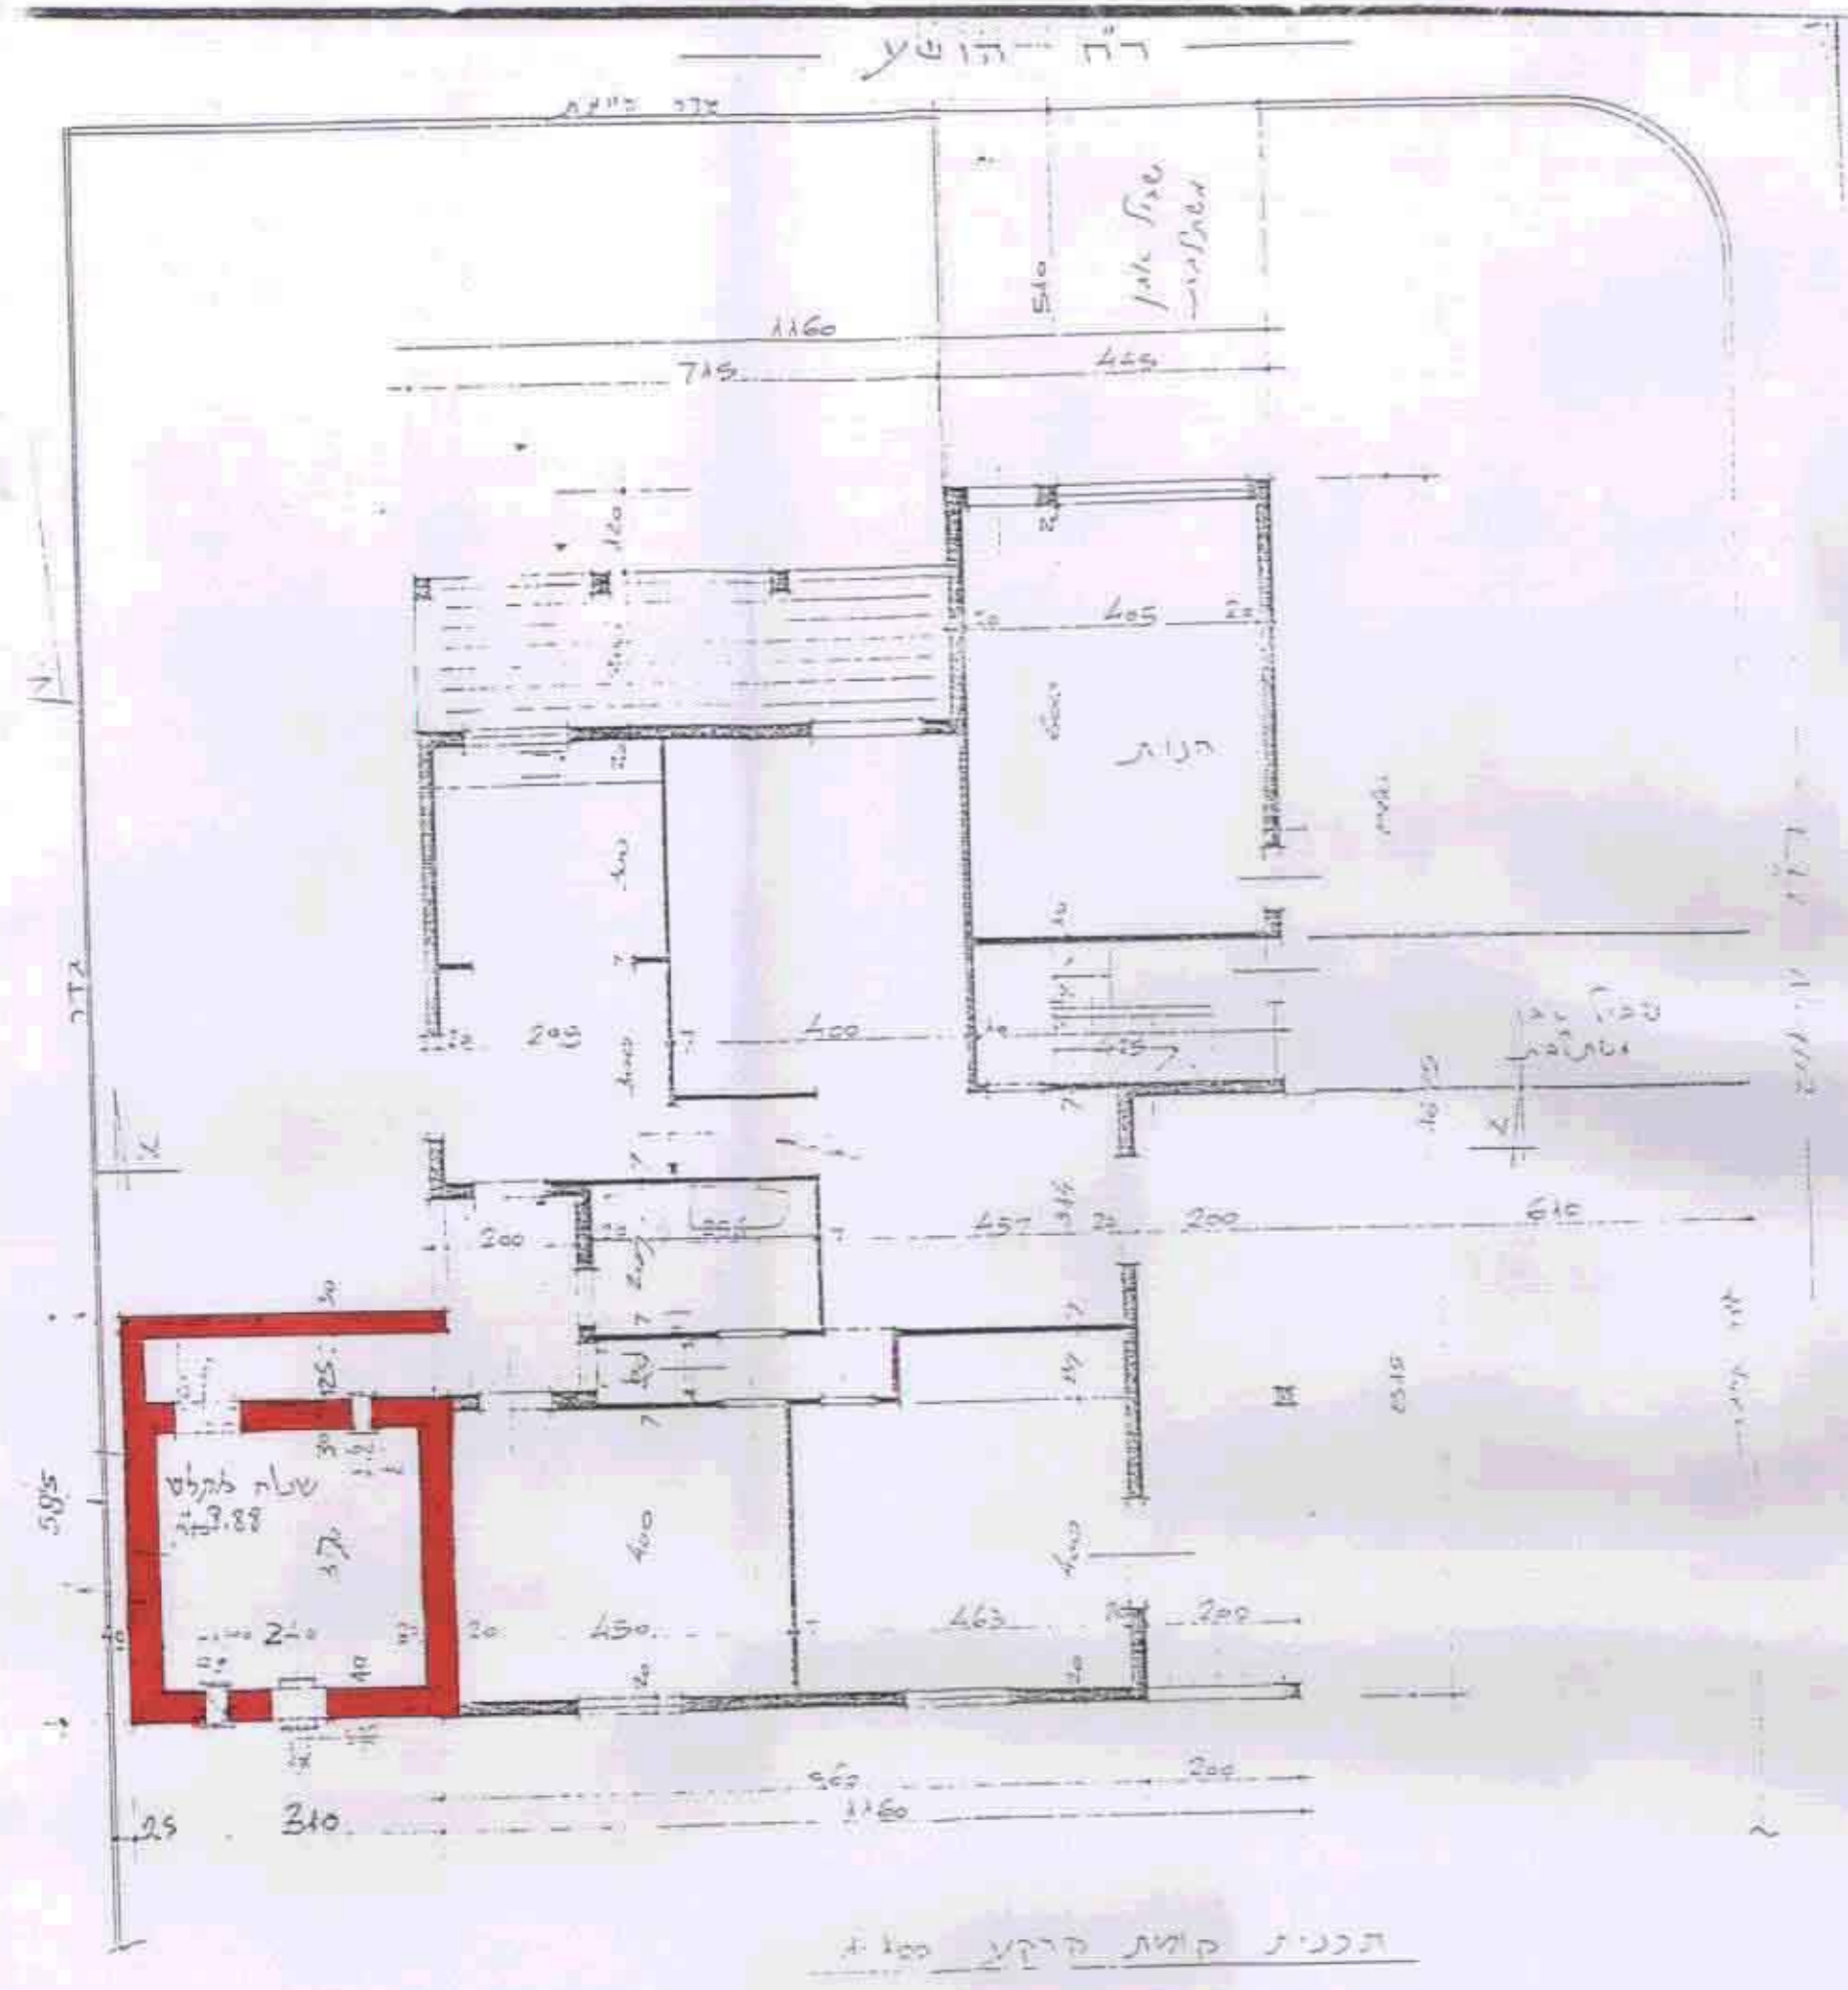

ת"מ"י סמ"מ/מ"מ 1/154/37 בג' כ"ח 1377

מרחב ותכנון מקומי - פתח תקוה
תוכנית שינוי מתאר מקומית פת' (מ"מ) 1154/37
שינוי לתוכנית מתאר פת' 2000, פת' 1154/2

מל"מ סמ"מ/מ"מ 1:250

מל"מ סמ"מ/מ"מ 1:250

הקדמה: 79
השטח: 1,018 ד.ק.

שטח התוכנית: 1,018 דונם

מקרא:

- גבולות התוכנית: (Blue line)
- אזור מגורים א': (Orange area)
- תוספת מוצעת: (Red line)
- שבי ל (Green area)

חתימות:

יזום התוכנית: _____
עורך התוכנית: _____

יזום מקומית (מ"מ) 1154/37
אישור תכנית פת' (מ"מ) 1154/37
ועדה המקומית לתכנון ולבנין פתח תקוה
מ"מ 1154/37
מ"מ 1154/37