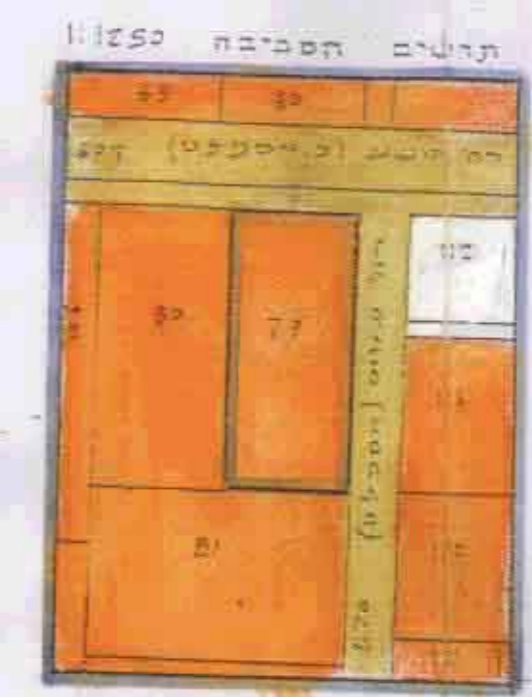

ת"מ"י סמ"מ/מ"מ 1/154/37 בג' כ"ח 1377

מרחב ותכנון מקומי - פתח תקוה
תוכנית שינוי מתאר מקומית פת' (מ"מ) 1154/37
שינוי לתוכנית מתאר פת' 2000, פת' 1154/2

מל"מ סמ"מ/מ"מ 1:250

מל"מ סמ"מ/מ"מ 1:250

הקדמה: 79
השטח: 1,018 ד.ק.

שטח התוכנית: 1,018 דונם

מקרא:

- גבולות התוכנית: (Blue line)
- אזור מגורים א': (Orange area)
- תוספת מוצעת: (Red line)
- שבי ל (Green area)

חתימות:

יזום התוכנית: _____
עורך התוכנית: _____

יזום מקומית (מ"מ) 1154/37
אישור תכנית פת' (מ"מ) 1154/37
ועדה המקומית לתכנון ולבנין פתח תקוה
מ"מ 1154/37
מ"מ 1154/37