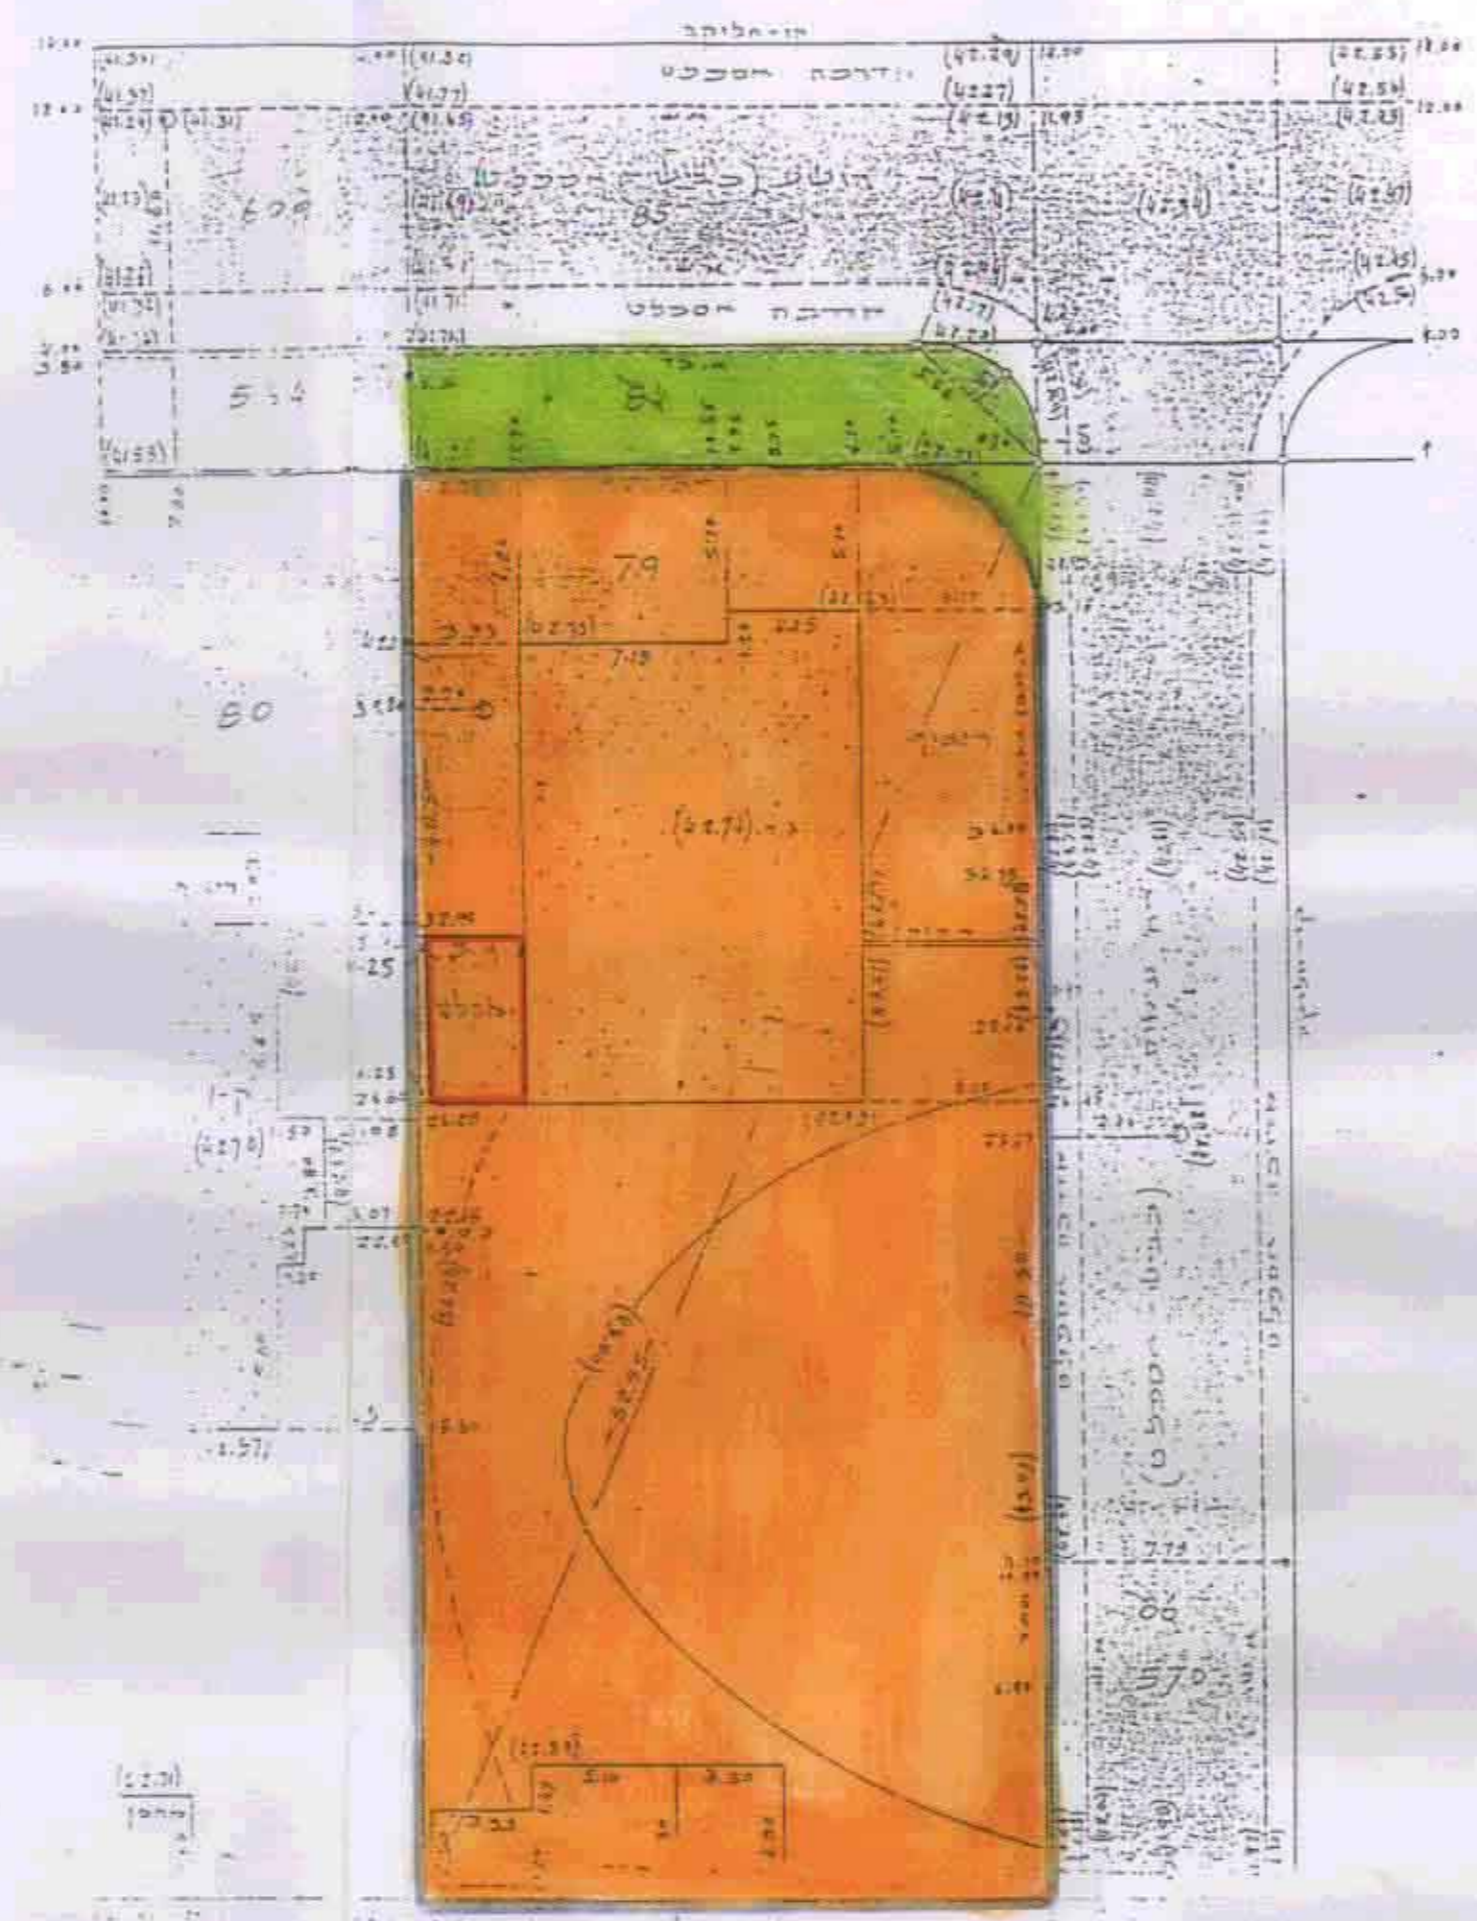

ת"מ"י סמ"מ/מ"מ 1/154/37 בג' כ"ח 1377

מרחב ותכנון מקומי - פתח תקוה
תוכנית שינוי מתאר מקומית פת' (מ"מ) 1154/37
שינוי לתוכנית מתאר פת' 2000, פת' 1154/2

מל"מ סמ"מ/מ"מ 1:250

מל"מ סמ"מ/מ"מ 1:250

הקדמה: 79
השטח: 1,018 ד.ק.

ותיק בנין 6459

מחוז: המרכז

עיר: פתח תקוה

גוש: 4042

חלקה: 79

בעלי הקרקע: מ. מ. י.

יזום התוכנית: שרעבי אהובה רח' הושע מס' 14 מתי
טל: 9325891

עורך התוכנית: מלאכי יעקב רח' הצנחנים 10 פתי
טל: 9330860

שטח התוכנית: 1,018 דונם

מקרא:

- גבולות התוכנית: (Blue line)
- אזור מגורים א': (Orange area)
- תוספת מוצעת: (Red line)
- שבי ל (Green area)

חתימות:

יזום התוכנית: _____
עורך התוכנית: _____

יזום מקומית (מ"מ) 1154/37
אישור תכנית פת' (מ"מ) 1154/37
ועדה המקומית לתכנון ולבנין פתח תקוה
מ"מ 1154/37
מ"מ 1154/37