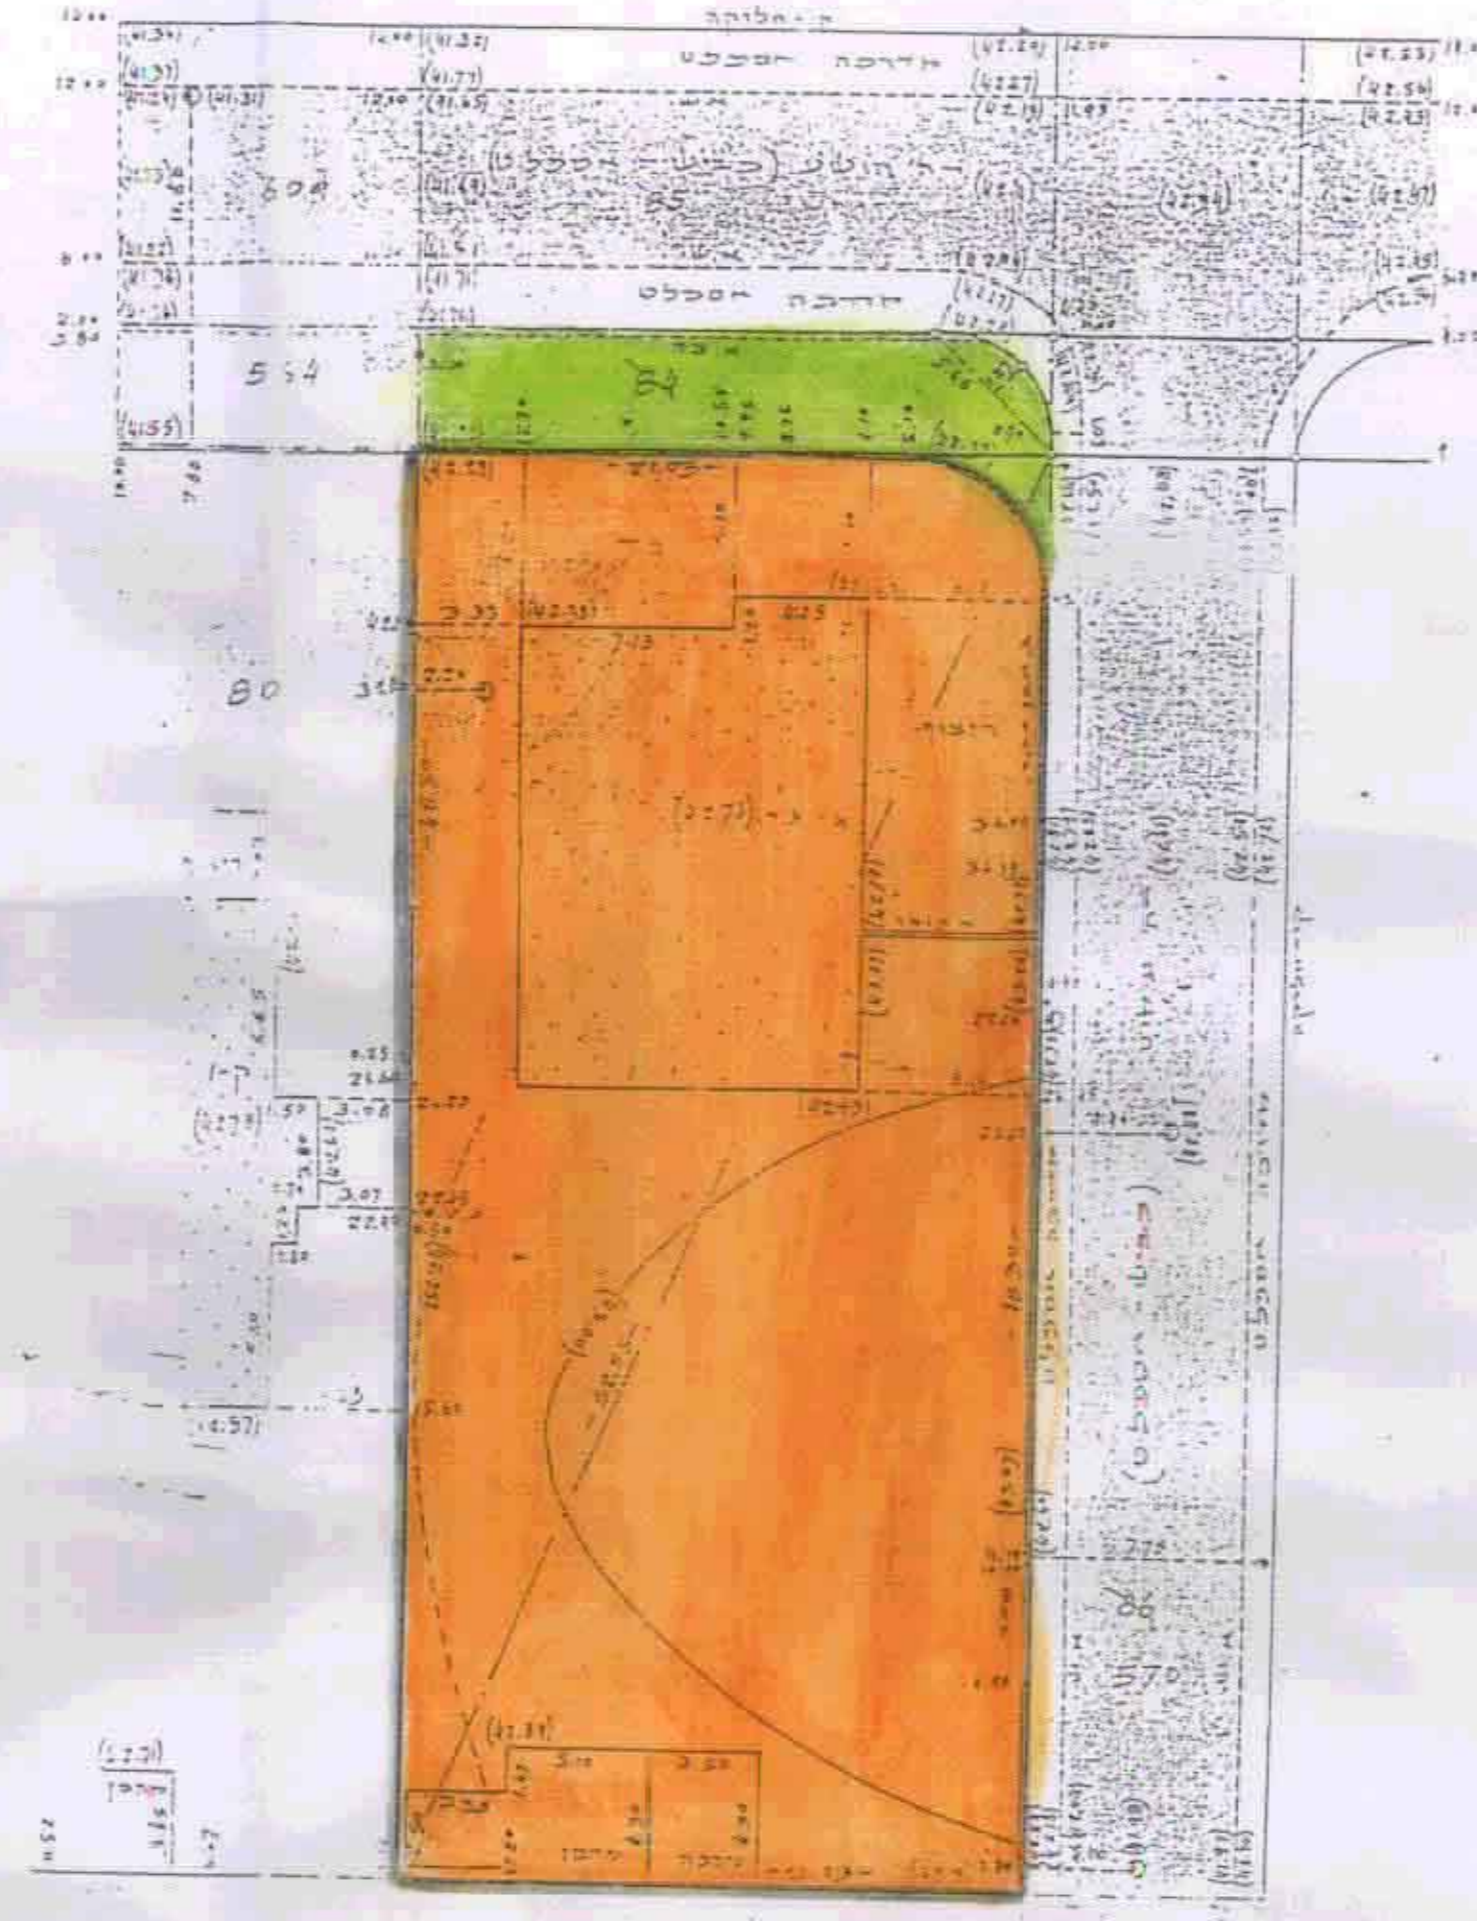

ת"מ"י סמ"מ/מ"מ 1/154/37 בג' כ"ח 1377

מרחב ותכנון מקומי - פתח תקוה
תוכנית שינוי מתאר מקומית פת' (מ"מ) 1154/37
שינוי לתוכנית מתאר פת' 2000, פת' 1154/2

מל"מ סמ"מ/מ"מ 1:250

מל"מ סמ"מ/מ"מ 1:250

הקדמה: 79
השטח: 1,018 ד.ק.

שטח התוכנית: 1,018 דונם

מקרא:

- גבולות התוכנית: (Blue line)
- אזור מגורים א': (Orange area)
- תוספת מוצעת: (Red line)
- שבי ל (Green area)

חתימות:

יזום התוכנית: _____
עורך התוכנית: _____

יזום מקומית (מ"מ) 1154/37
אישור תכנית פת' (מ"מ) 1154/37
ועדה המקומית לתכנון ולבנין פתח תקוה
מ"מ 1154/37
מ"מ 1154/37