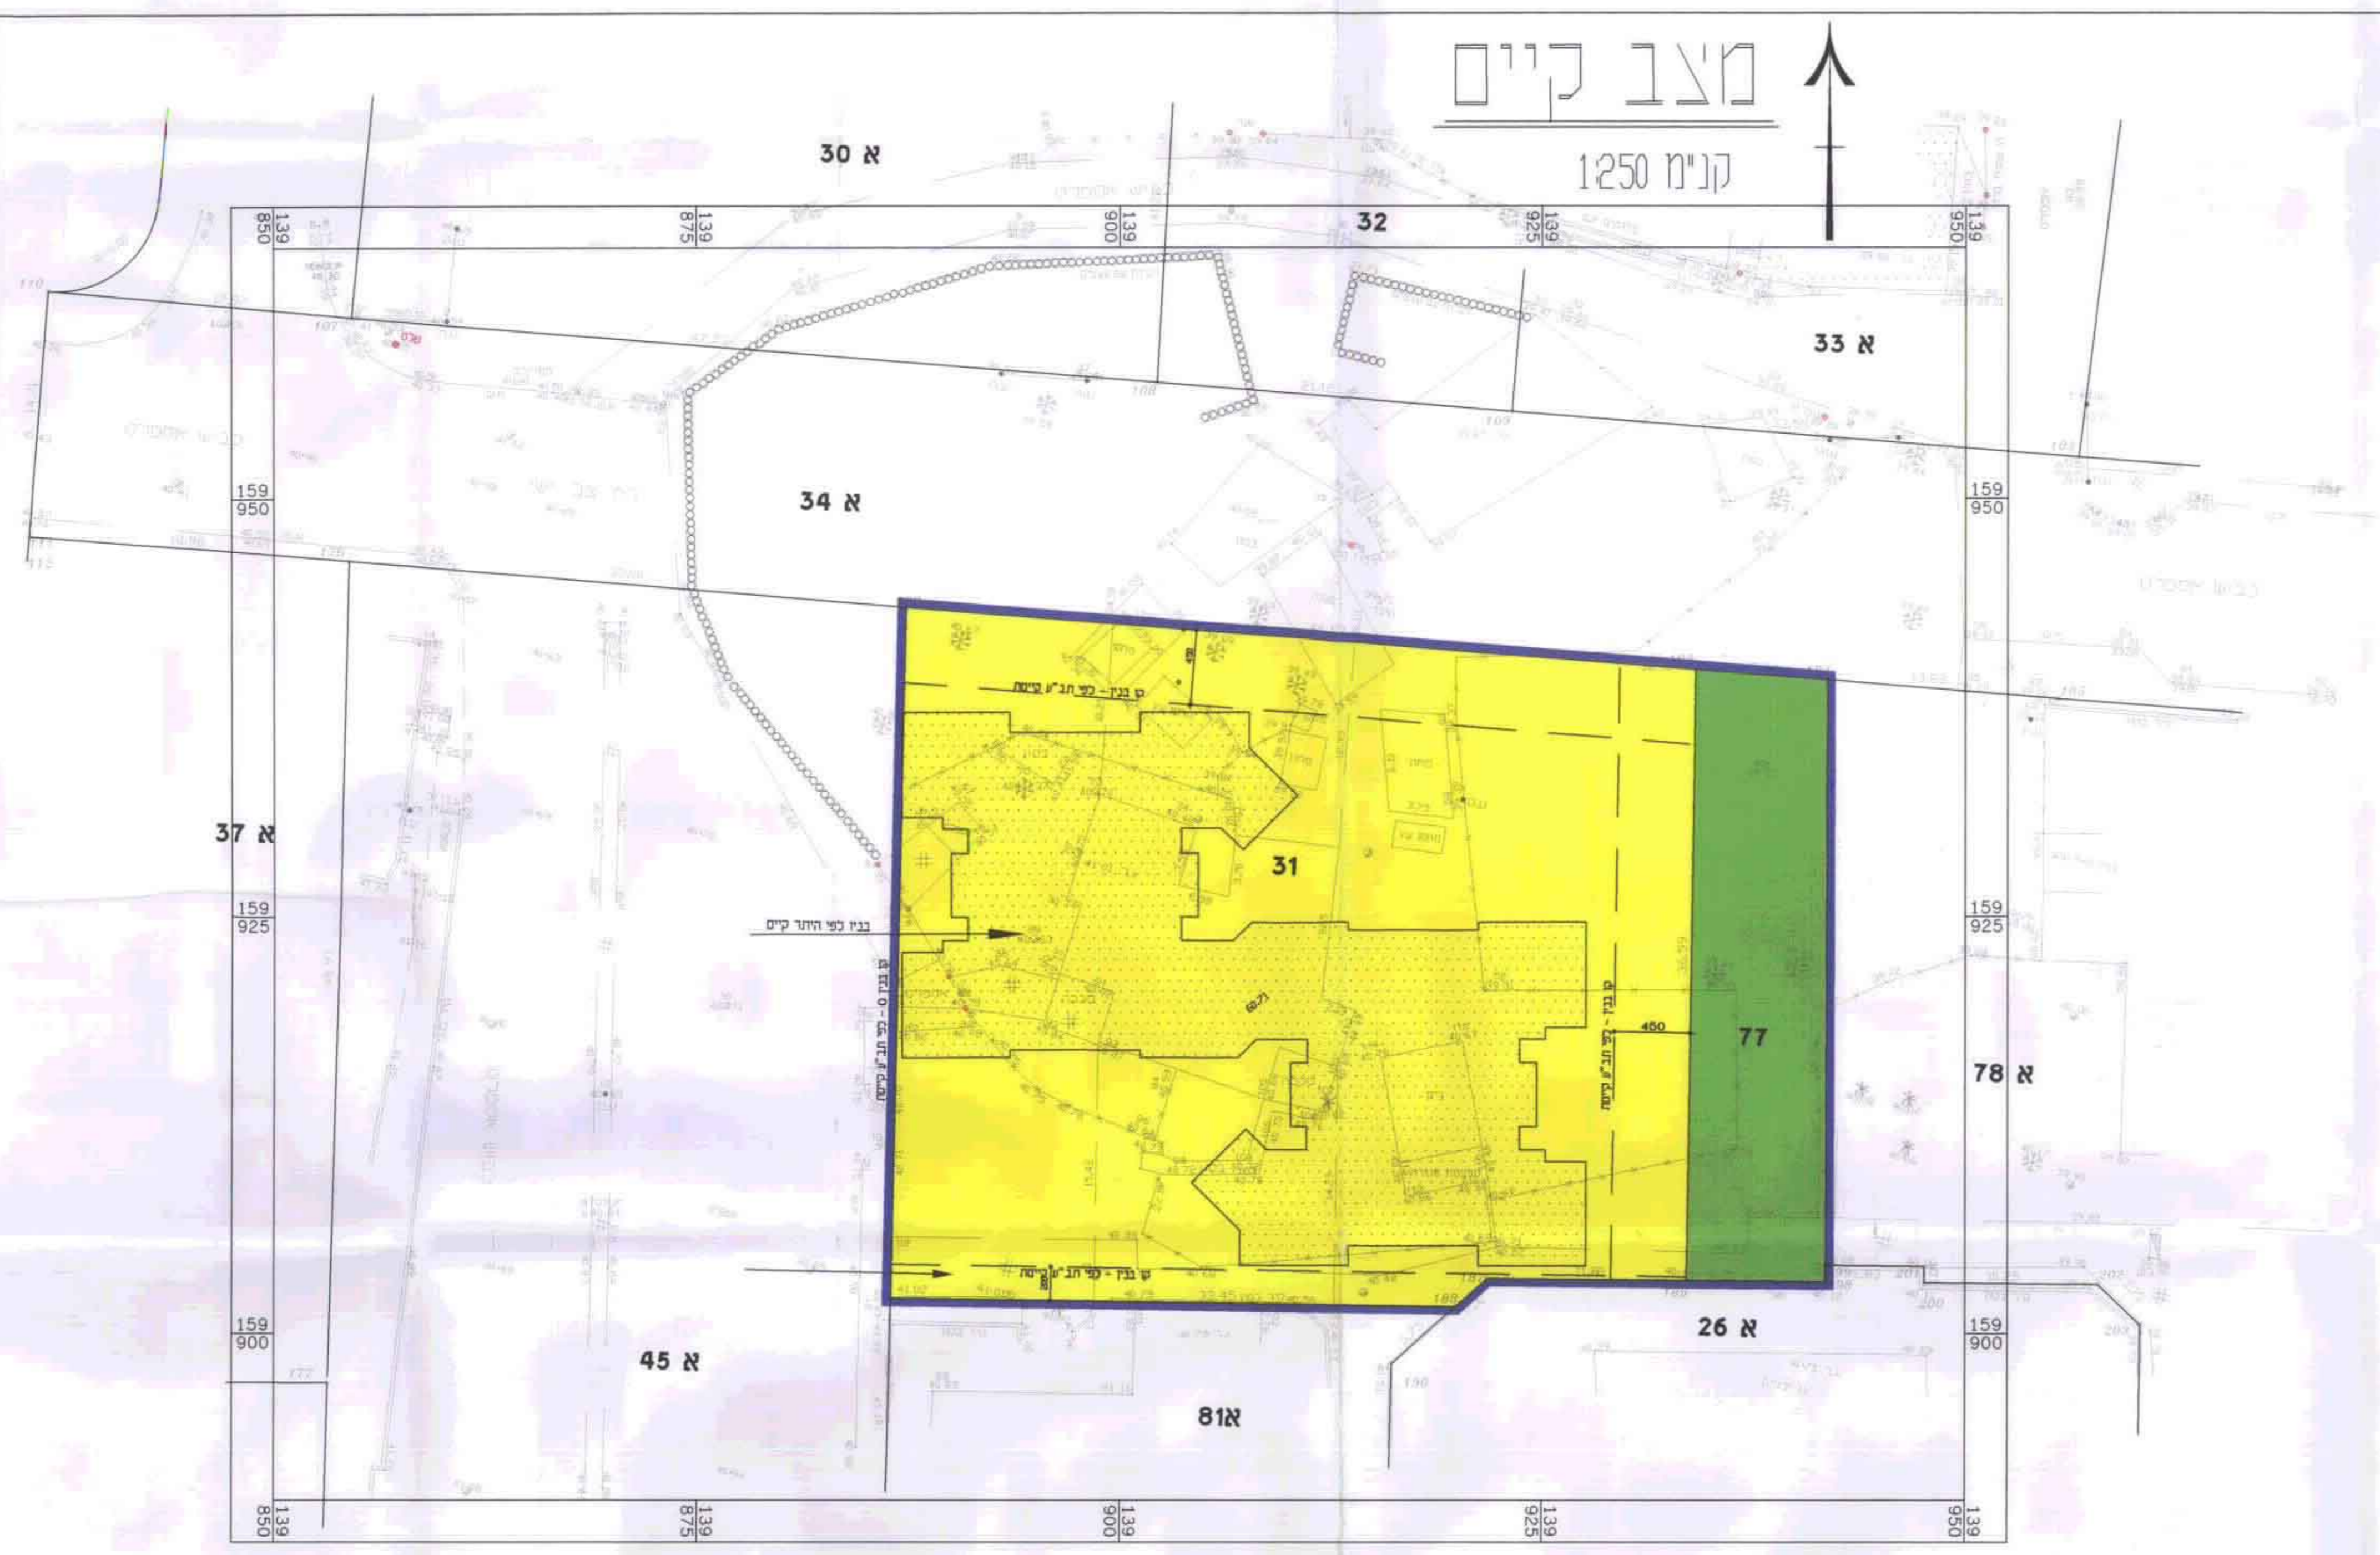

רמ"ח יבין/קמ/סמ"מ ירושלים 31/11/14

מרחב תכנון מקומי יהוד

תכנית מתאר מקומית מפורטת - יד/מק/5006
 שינוי לתכנית מתאר מקומית אלחנני - יד/במ/2001

המקום: יהוד

איחוד וחלוקה בהסכמה

- מחוז: המרכז
- נפה: פתח תקוה
- מקום: יהוד
- גוש: 6729
- חלקות: 31 77
- בעלי הקרקע: שונים
- יוזם התכנית: מצלאוי חברה לבניין בע"מ
- המתכנן: "מדרגל תכנון בע"מ"
- עמיאל גדי
- אדריכל ומהנדס אזרחי
- רחוב הרצל 56 פתח תקוה טלפון 9313212
- שטח התוכנית: 2138 מ"ר

תרשים הסביבה

קנ"מ: 1:2500

מצב קיים

קני"מ 1250

מצב מוצע

קני"מ 1:1250

מקרא:

- גבול התוכנית
- אזור מגורים ג
- שטח ציבורי פתוח
- שטח לבניה ציבורית
- דרך

שטחים לפי מצב קיים

מס' החלקה	שטח חלקה	מס' מיגרש	ייעוד קרקע	שטח כבד.מ.א.
31	1848	198 - 199	מגורים ג	1.848
77	290		שצ"פ	0.290
				סורכ 2,138

שטחים לפי מצב מוצע

מס' החלקה	שטח חלקה	מס' מיגרש	ייעוד קרקע	שטח כבד.מ.א.
31	1848	198 - 199	מגורים ג	1.848
77	290		שצ"פ	0.290
				סורכ 2,138

שטחים לפי יעודי קרקע

קיים	שצ"פ	סורכ
1848	290	2138
1848	290	2138

חתימות:

יוזם התכנית	בעלי הקרקע	המתכנן "מדרגל תכנון בע"מ"