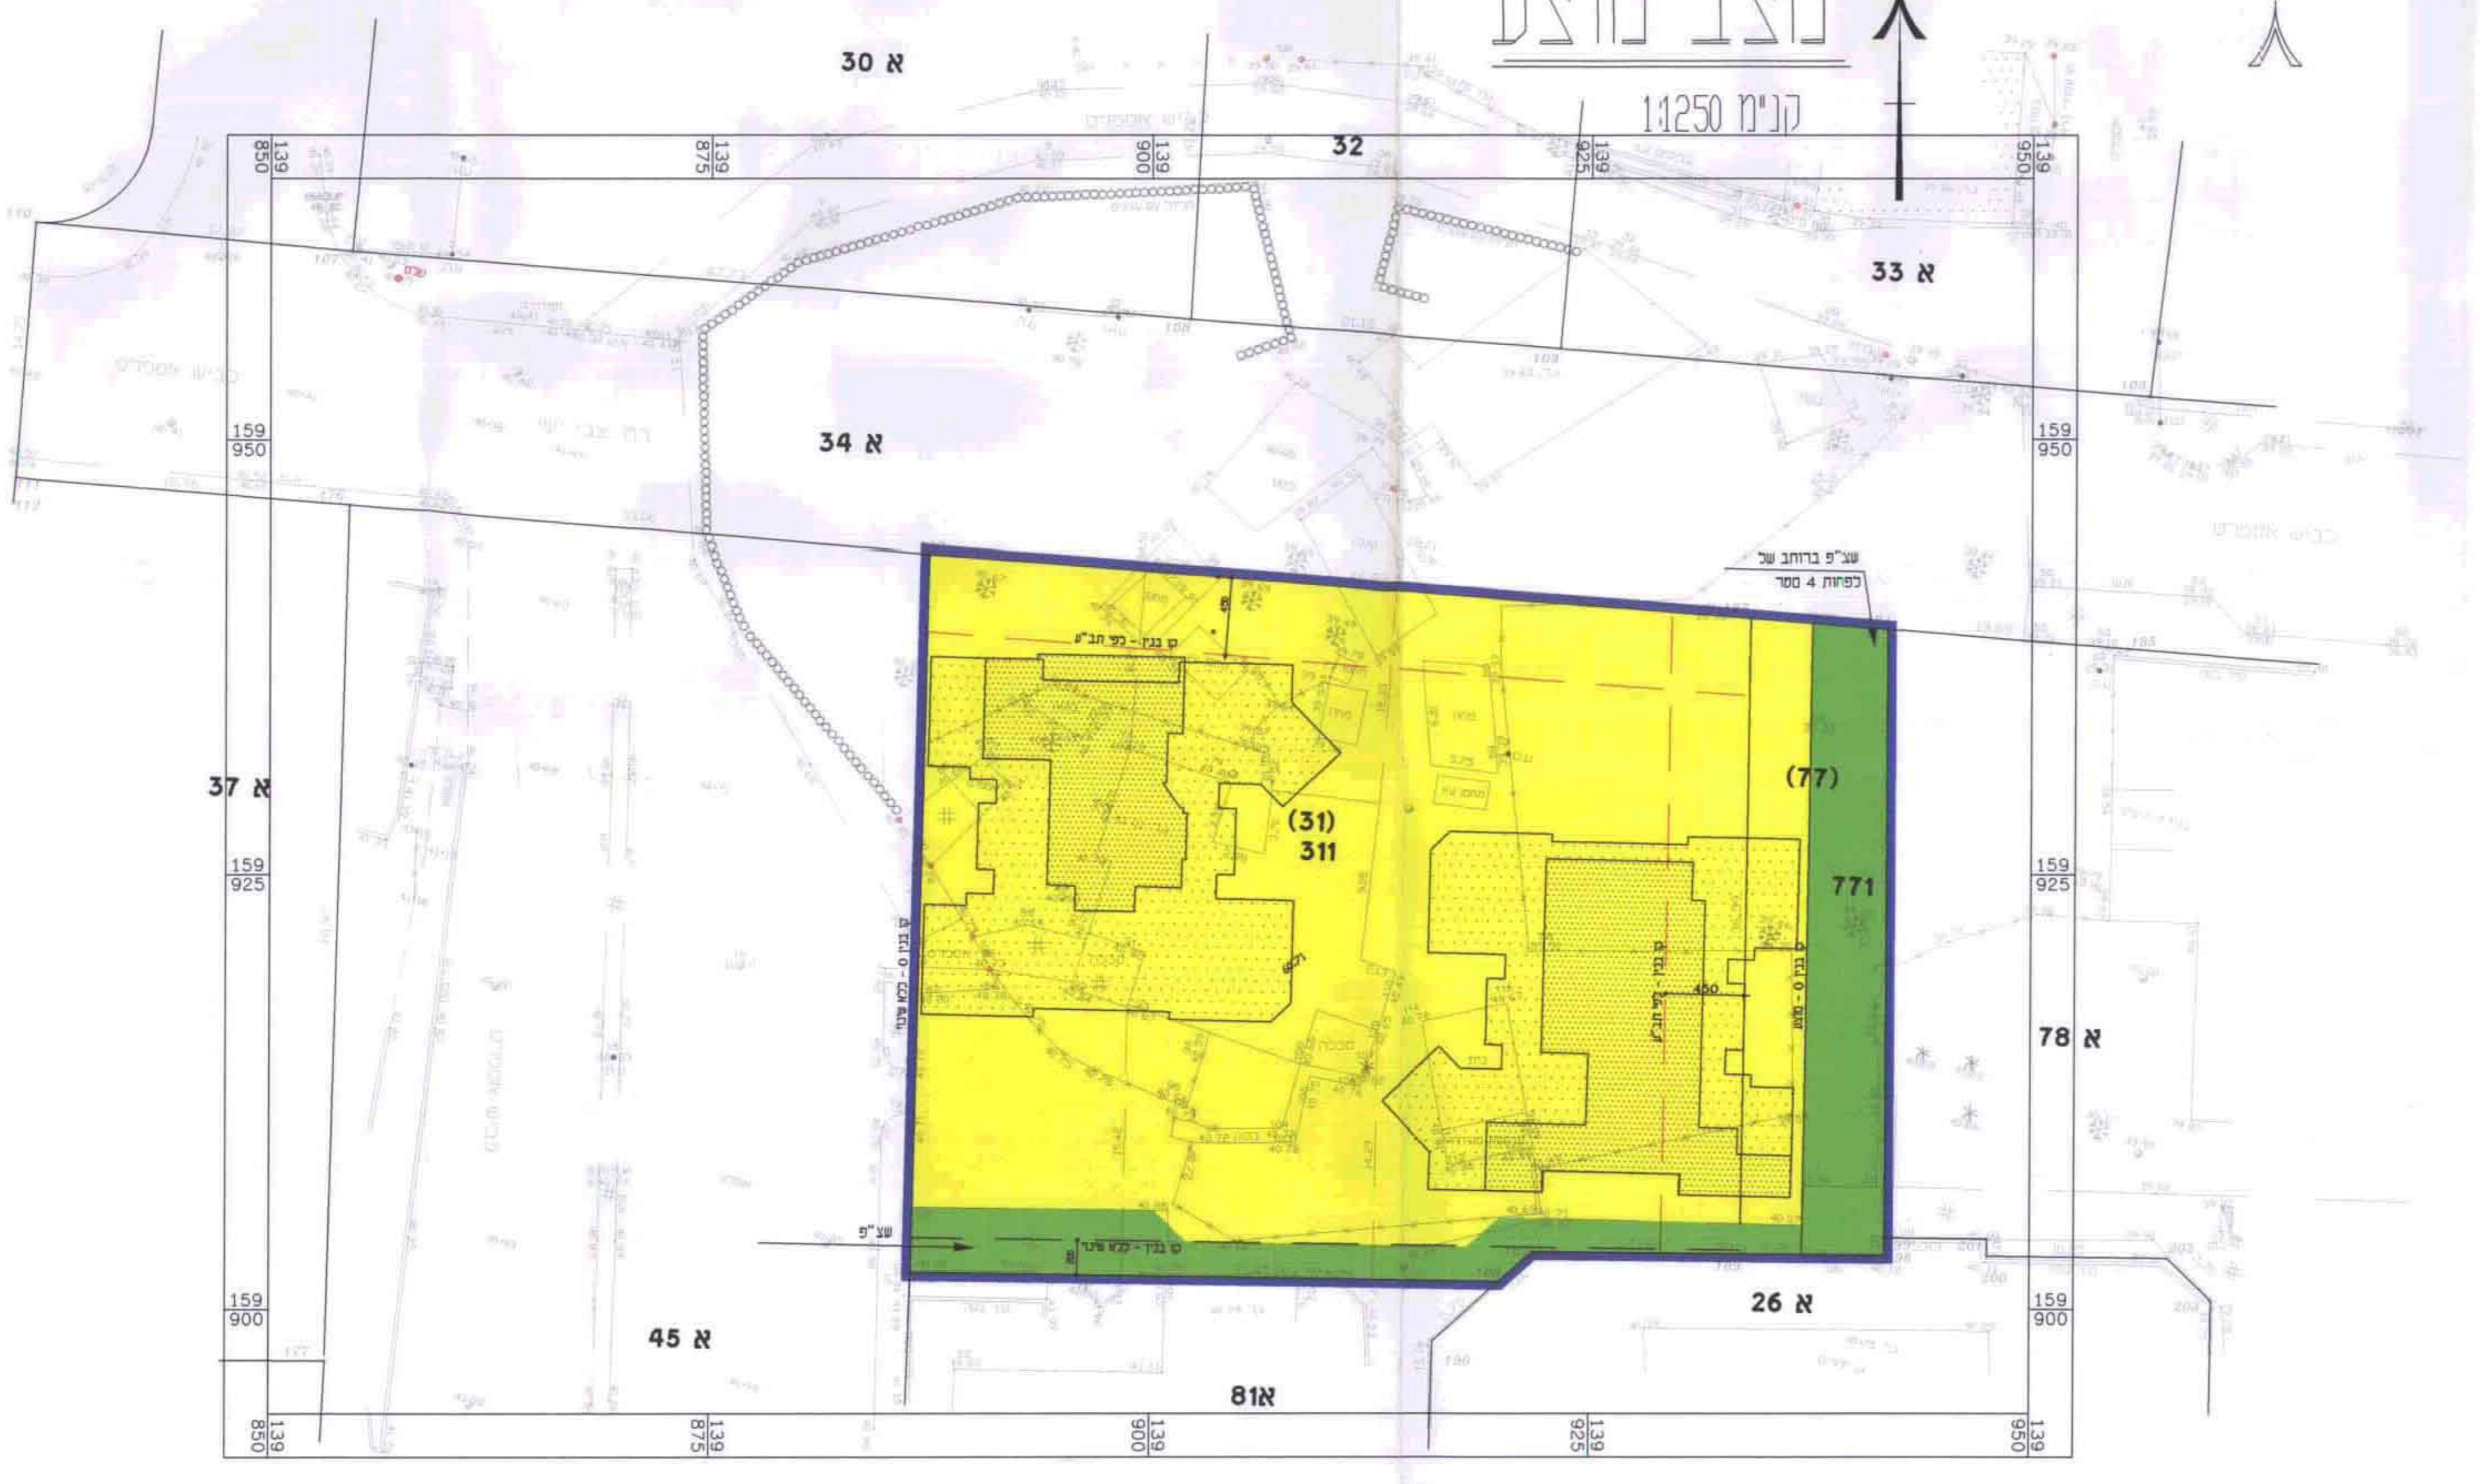

רמ"ח יבין/קמ/סמ"מ ירושלים 31/11/14

מרחב תכנון מקומי יהוד

תכנית מתאר מקומית מפורטת - יד/מק/5006
 שינוי לתכנית מתאר מקומית אלחנני - יד/במ/2001

המקום: יהוד

איחוד וחלוקה בהסכמה

- מחוז: המרכז
- נפה: פתח תקוה
- מקום: יהוד
- גוש: 6729
- חלקות: 31 77
- בעלי הקרקע: שונים
- יוזם התכנית: מצלאוי חברה לבניין בע"מ
- המתכנן: "מדרגל תכנון בע"מ"
- עמיאל גדי
- אדריכל ומהנדס אזרחי
- רחוב הרצל 56 פתח תקוה טלפון 9313212
- שטח התוכנית: 2138 מ"ר

תרשים הסביבה

קנ"מ: 1:2500

מצב קיים

קני"מ 1250

מצב מוצע

קני"מ 1:1250

מקרא:

- גבול התוכנית
- אזור מגורים ג
- שטח ציבורי פתוח
- שטח לבניה ציבורית
- דרך

שטחים לפי מצב קיים

מס' החלקה	שטח חלקה	מס' מיגרש	ייעוד קרקע	שטח כבד.מ.א.
31	1848	198 - 199	מגורים ג	1.848
77	290		שצ"פ	0.290
				סורכ 2,138

שטחים לפי מצב מוצע

מס' החלקה	שטח חלקה	מס' מיגרש	ייעוד קרקע	שטח כבד.מ.א.
31	1848	198 - 199	מגורים ג	1.848
77	290		שצ"פ	0.290
				סורכ 2,138

שטחים לפי יעודי קרקע

קיים	שצ"פ	סורכ
1848	290	2138
1848	290	2138

חתימות:

יוזם התכנית	בעלי הקרקע	המתכנן "מדרגל תכנון בע"מ"