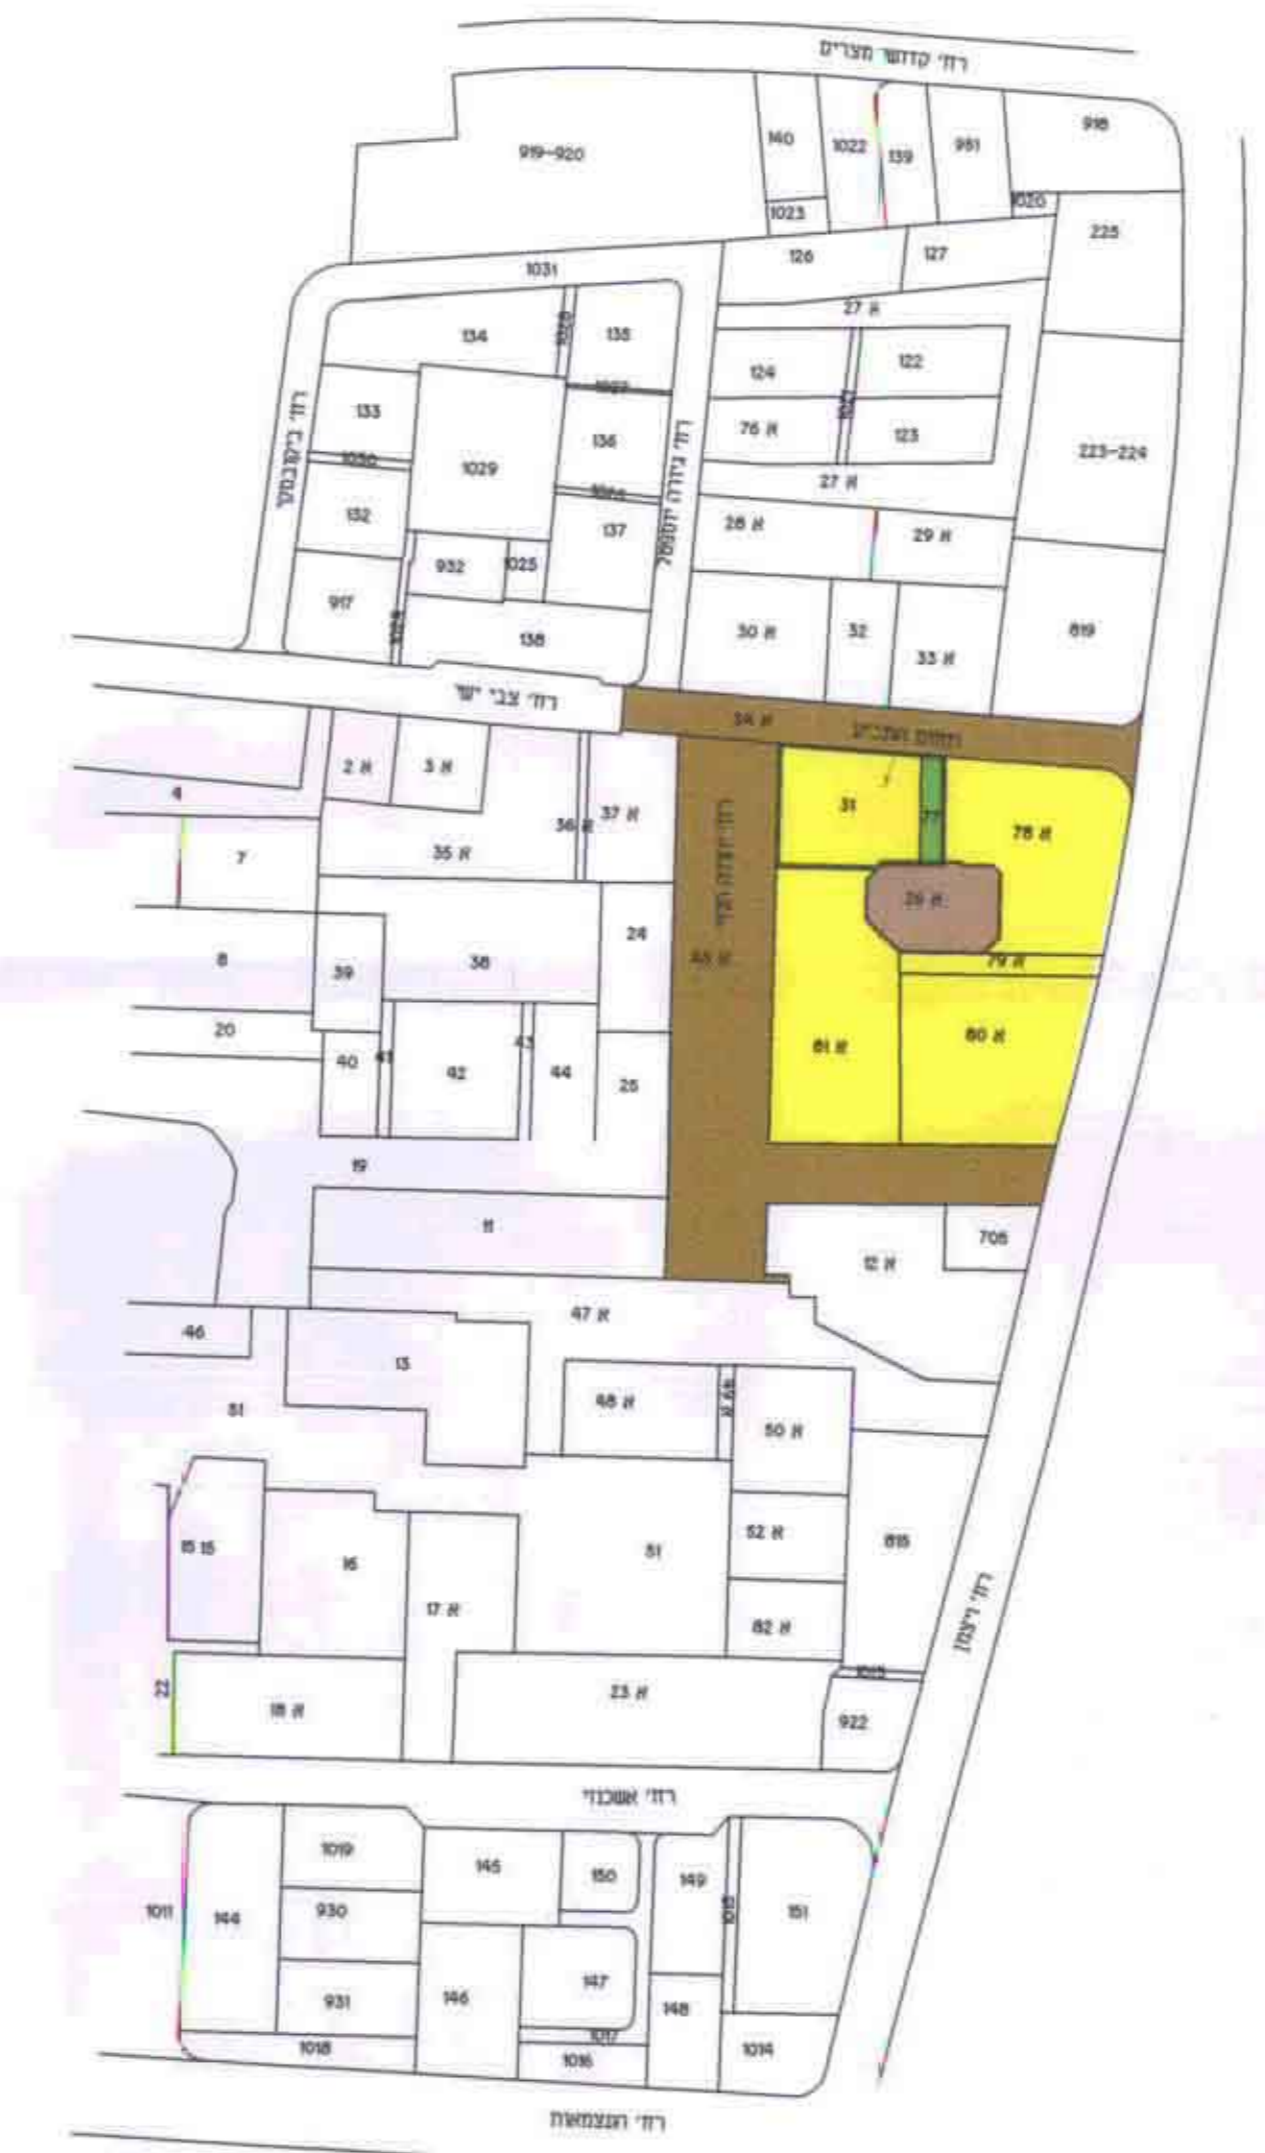

רמ"ח יבין/קמ/סמ"מ ירושלים 31/11/14

מרחב תכנון מקומי יהוד

תכנית מתאר מקומית מפורטת - יד/מק/5006
 שינוי לתכנית מתאר מקומית אלחנני - יד/במ/2001

המקום: יהוד

איחוד וחלוקה בהסכמה

- מחוז: המרכז
- נפה: פתח תקוה
- מקום: יהוד
- גוש: 6729
- חלקות: 31 77
- בעלי הקרקע: שונים
- יוזם התכנית: מצלאוי חברה לבניין בע"מ
- המתכנן: "מדרגל תכנון בע"מ"
- עמיאל גדי
- אדריכל ומהנדס אזרחי
- רחוב הרצל 56 פתח תקוה טלפון 9313212
- שטח התוכנית: 2138 מ"ר

תרשים הסביבה

קנ"מ: 1:2500

מצב קיים

קני"מ 1250

מצב מוצע

קני"מ 1:1250

מקרא:

- גבול התוכנית
- אזור מגורים ג
- שטח ציבורי פתוח
- שטח לבניה ציבורית
- דרך

שטחים לפי מצב קיים

מס' החלקה	שטח חלקה	מס' מיגרש	ייעוד קרקע	שטח כבד.מ.א.
31	1848	198 - 199	מגורים ג	1.848
77	290		שצ"פ	0.290
				סורכ 2,138

שטחים לפי מצב מוצע

מס' החלקה	שטח חלקה	מס' מיגרש	ייעוד קרקע	שטח כבד.מ.א.
31	1848	198 - 199	מגורים ג	1.848
77	290		שצ"פ	0.290
				סורכ 2,138

שטחים לפי יעודי קרקע

קיים	שצ"פ	סורכ
1848	290	2138
1848	290	2138

חתימות:

יוזם התכנית	בעלי הקרקע	המתכנן "מדרגל תכנון בע"מ"