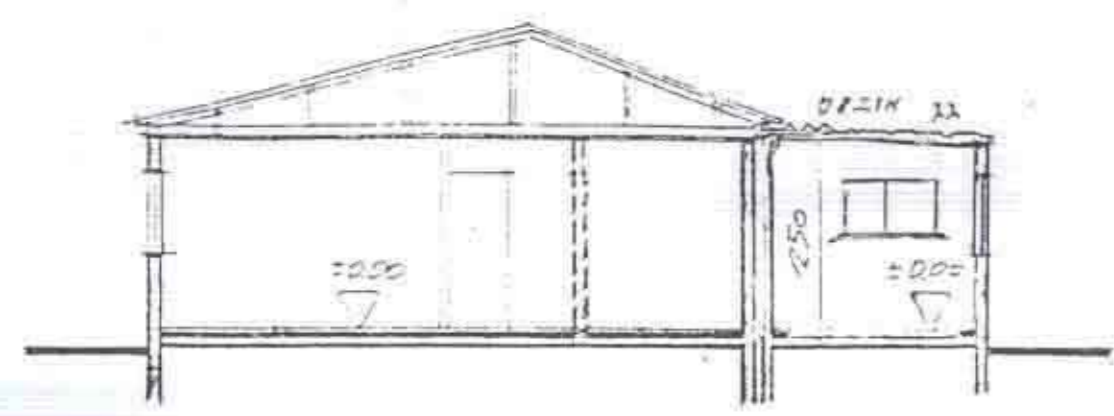

- מקד"א
- גבולות התכנית
 - גבולות חצויות א'
 - גבולות חצויות ב'
 - קו בנין על פתח mass
 - גבולות חצויות ג'
 - חצויות ח' ו-ז'

עורך התכנית:
מלאכי יעקב
 מ.ר. - 18625
 רח' מיכל 8 מ"ר
 טל. 9330860

מלאכי יעקב
 KISSOUL

פתח/מק/1255
 תרשים הסביבה ק.מ. 1/250

תרשים המגרש ק.מ. 1:250
מצב מוצע

תרשים המגרש ק.מ. 1:250
מצב קיים

חתך א-א ק.מ. 1:100

חתך ב-ב ק.מ. 1:100