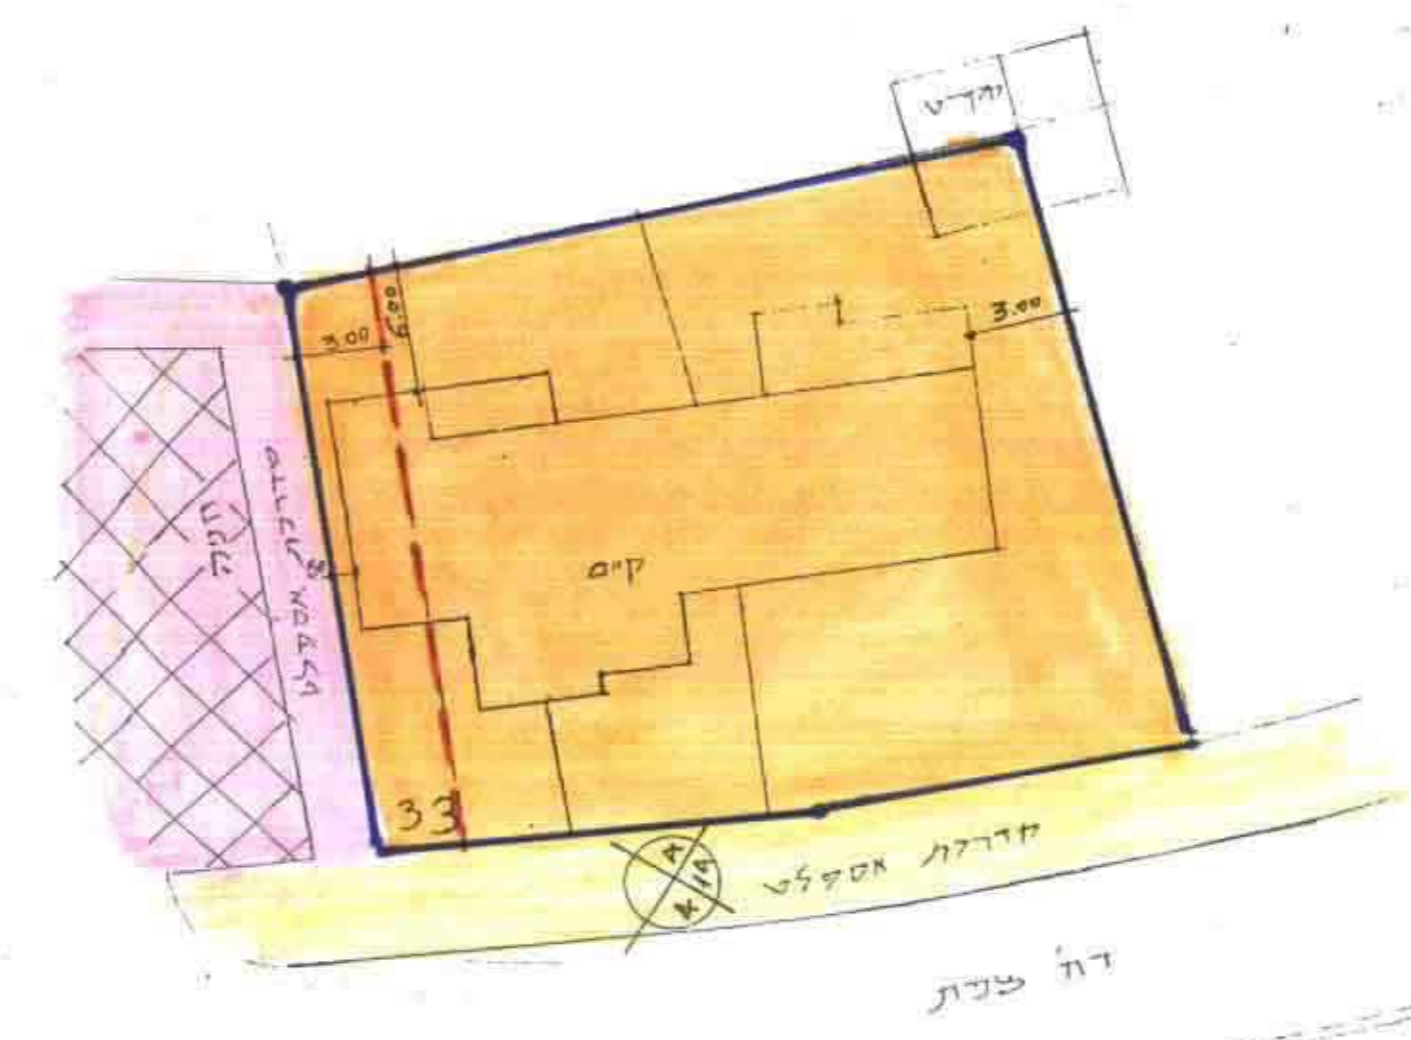

- מקד"א
- גבולות התכנית
 - גבולות חצויות א'
 - גבולות חצויות ב'
 - קו בנין על פתח mass
 - גבולות חצויות ג'
 - חצויות ח' ו-ז'

עורך התכנית:
מלאכי יעקב
 מ.ר. - 18625
 רח' מיכל 8 מ"ר
 טל. 9330860

מלאכי יעקב
 KISSOUL

פתח/מק/1255
 תרשים הסביבה ק.מ. 1/250

תרשים המגרש ק.מ. 1:250
מצב מוצע

תרשים המגרש ק.מ. 1:250
מצב קיים

חתך א-א ק.מ. 1:100

חתך ב-ב ק.מ. 1:100