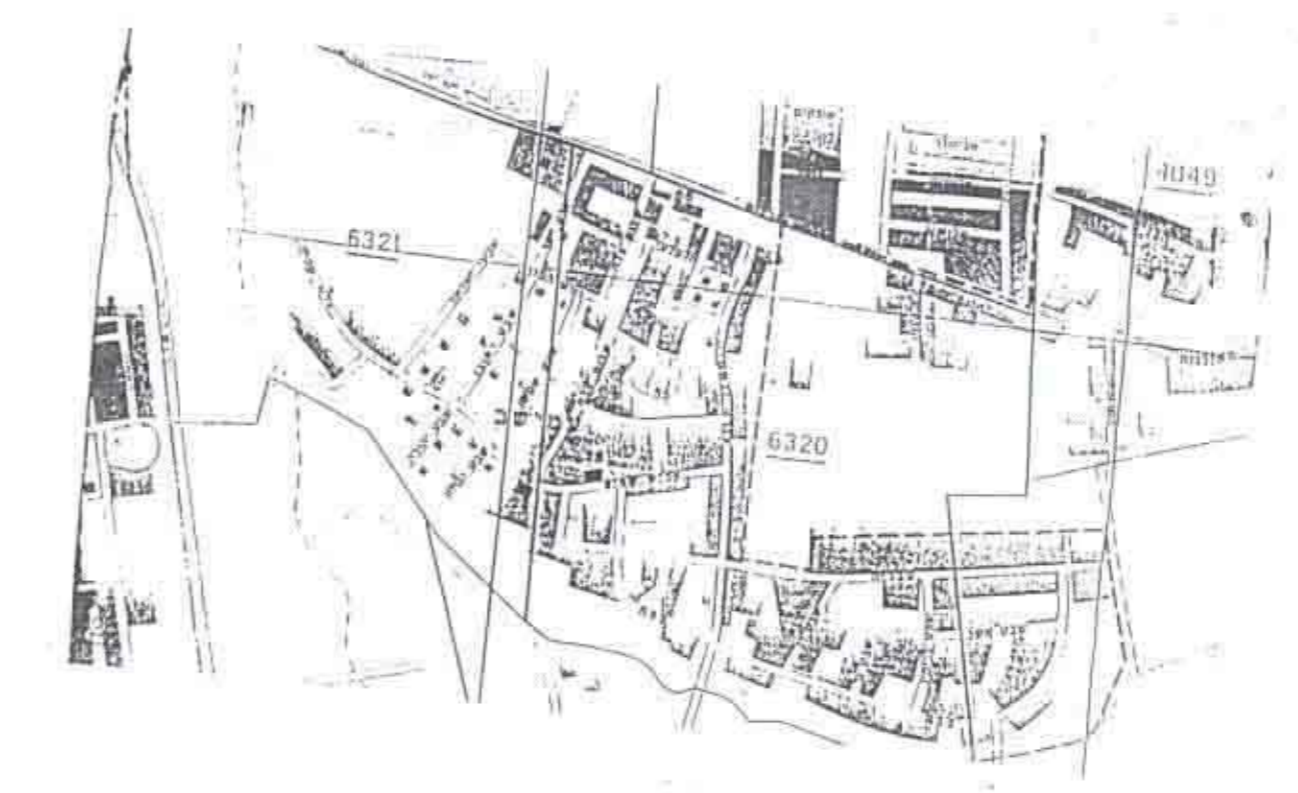

תאריך: 24/12/2000 פתח תקוה 7285

מרחב תכנון מקומי - פתח תקוה
תכנית פתח/מק/24/2000
שינוי לתכנית מתאר/2000/פתח/1255

מחזור : המרכז
 נפה : פתח תקוה
 עיר : פתח תקוה
 גוש : 7285
 חלקה : 33
 בעלי הקרקע : ח.ח.
 יוזם התכנית : קדושה אליה ודוד.
 רח' צפת 53/1 פתח תקוה.
 עורך התכנית : מלאכי יעקב הנדסה ואדריכלות מ"ר 18625,
 רח' הצנחנים 10 פתח תקוה.
 שטח התכנית : 0.525 דונם

- מקד"א
- גבולות התכנית
 - גבולות חצויות א'
 - גבולות חצויות ב'
 - קו בנין על פתח mass
 - גבולות חצויות ג'
 - חצויות ח' ו-ז'

עורך התכנית:
מלאכי יעקב
 מ.ר. - 18625
 רח' מיכל 8 מ"ר
 טל. 9330860

מלאכי יעקב
 KISSOUL