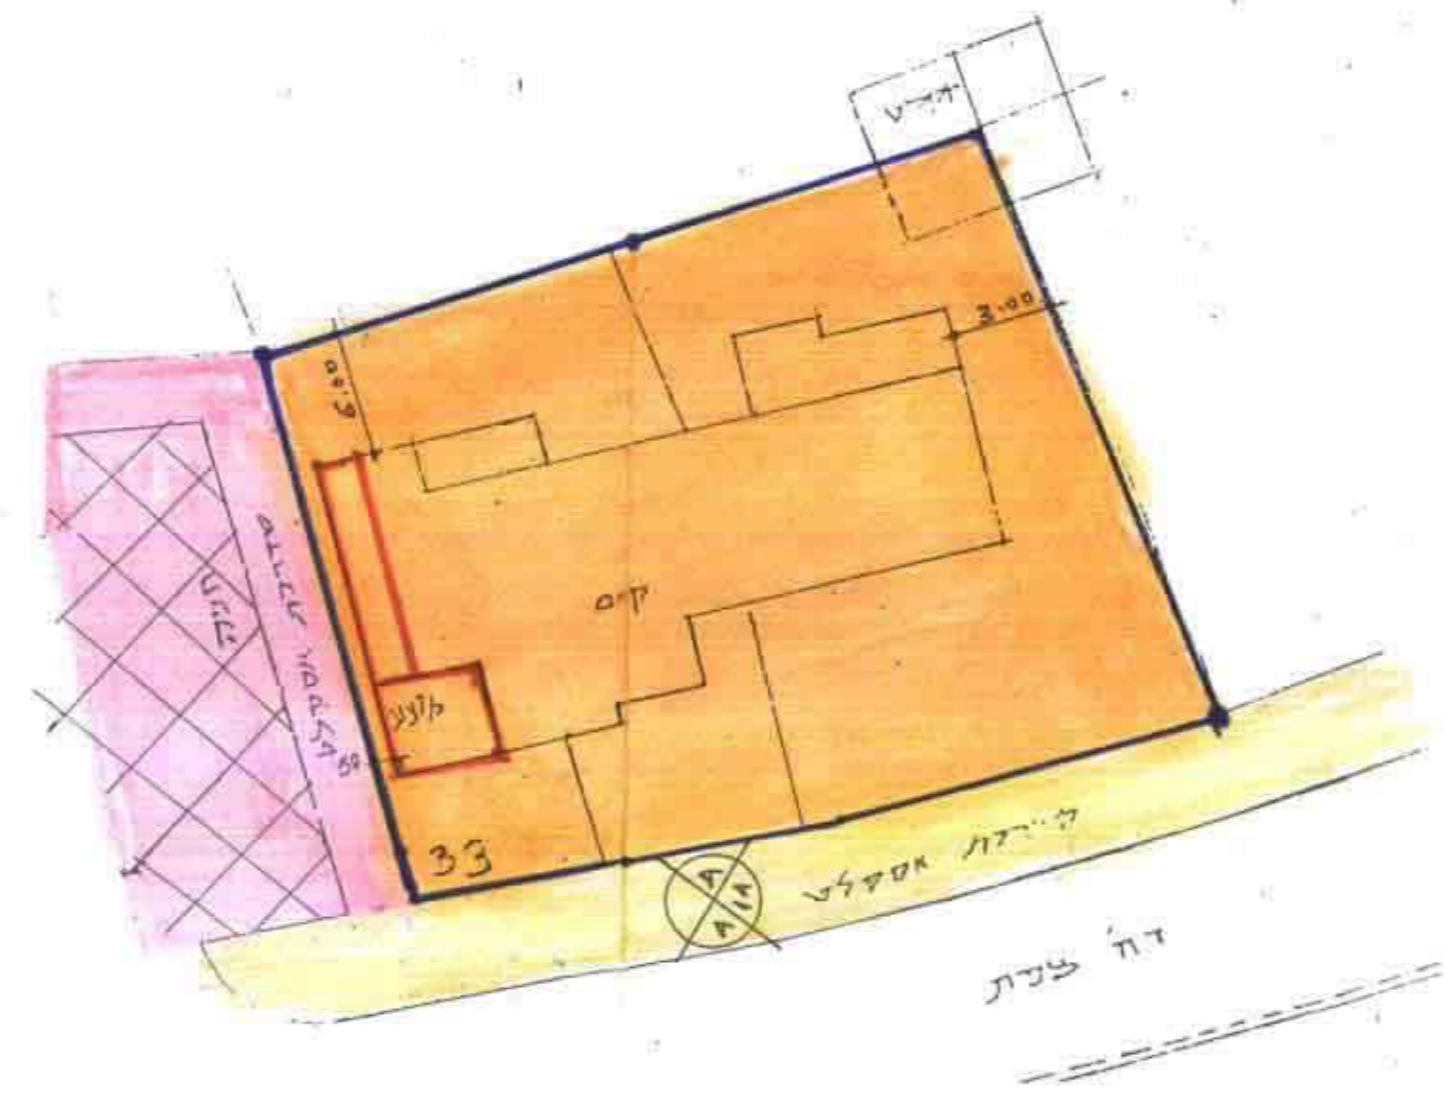

תאריך: 24/12/2000 פתח תקוה 7285

מרחב תכנון מקומי - פתח תקוה
תכנית פתח/מק/24/2000
שינוי לתכנית מתאר/2000/פתח/1255

מחזור : המרכז
 נפה : פתח תקוה
 עיר : פתח תקוה
 גוש : 7285
 חלקה : 33
 בעלי הקרקע : ח.ח.
 יוזם התכנית : קדושה אליה ודוד.
 רח' צפת 53/1 פתח תקוה.
 עורך התכנית : מלאכי יעקב הנדסה ואדריכלות מ"ר 18625,
 רח' הצנחנים 10 פתח תקוה.
 שטח התכנית : 0.525 דונם

- מקד"א
- גבולות התכנית
 - גבולות חצויות א'
 - גבולות חצויות ב'
 - קו בנין על פתח mass
 - גבולות חצויות ג'
 - חצויות ח' ו-ז'

עורך התכנית:
מלאכי יעקב
 מ.ר. - 18625
 רח' מיכל 8 מ"ר
 טל. 9330860

מלאכי יעקב
 KISSOUL

פתח/מק/1255
 תרשים הסביבה ק.מ. 1/250

תרשים המגרש ק.מ. 1:250
מצב מוצע

תרשים המגרש ק.מ. 1:250
מצב קיים

חתך א-א ק.מ. 1:100

חתך ב-ב ק.מ. 1:100