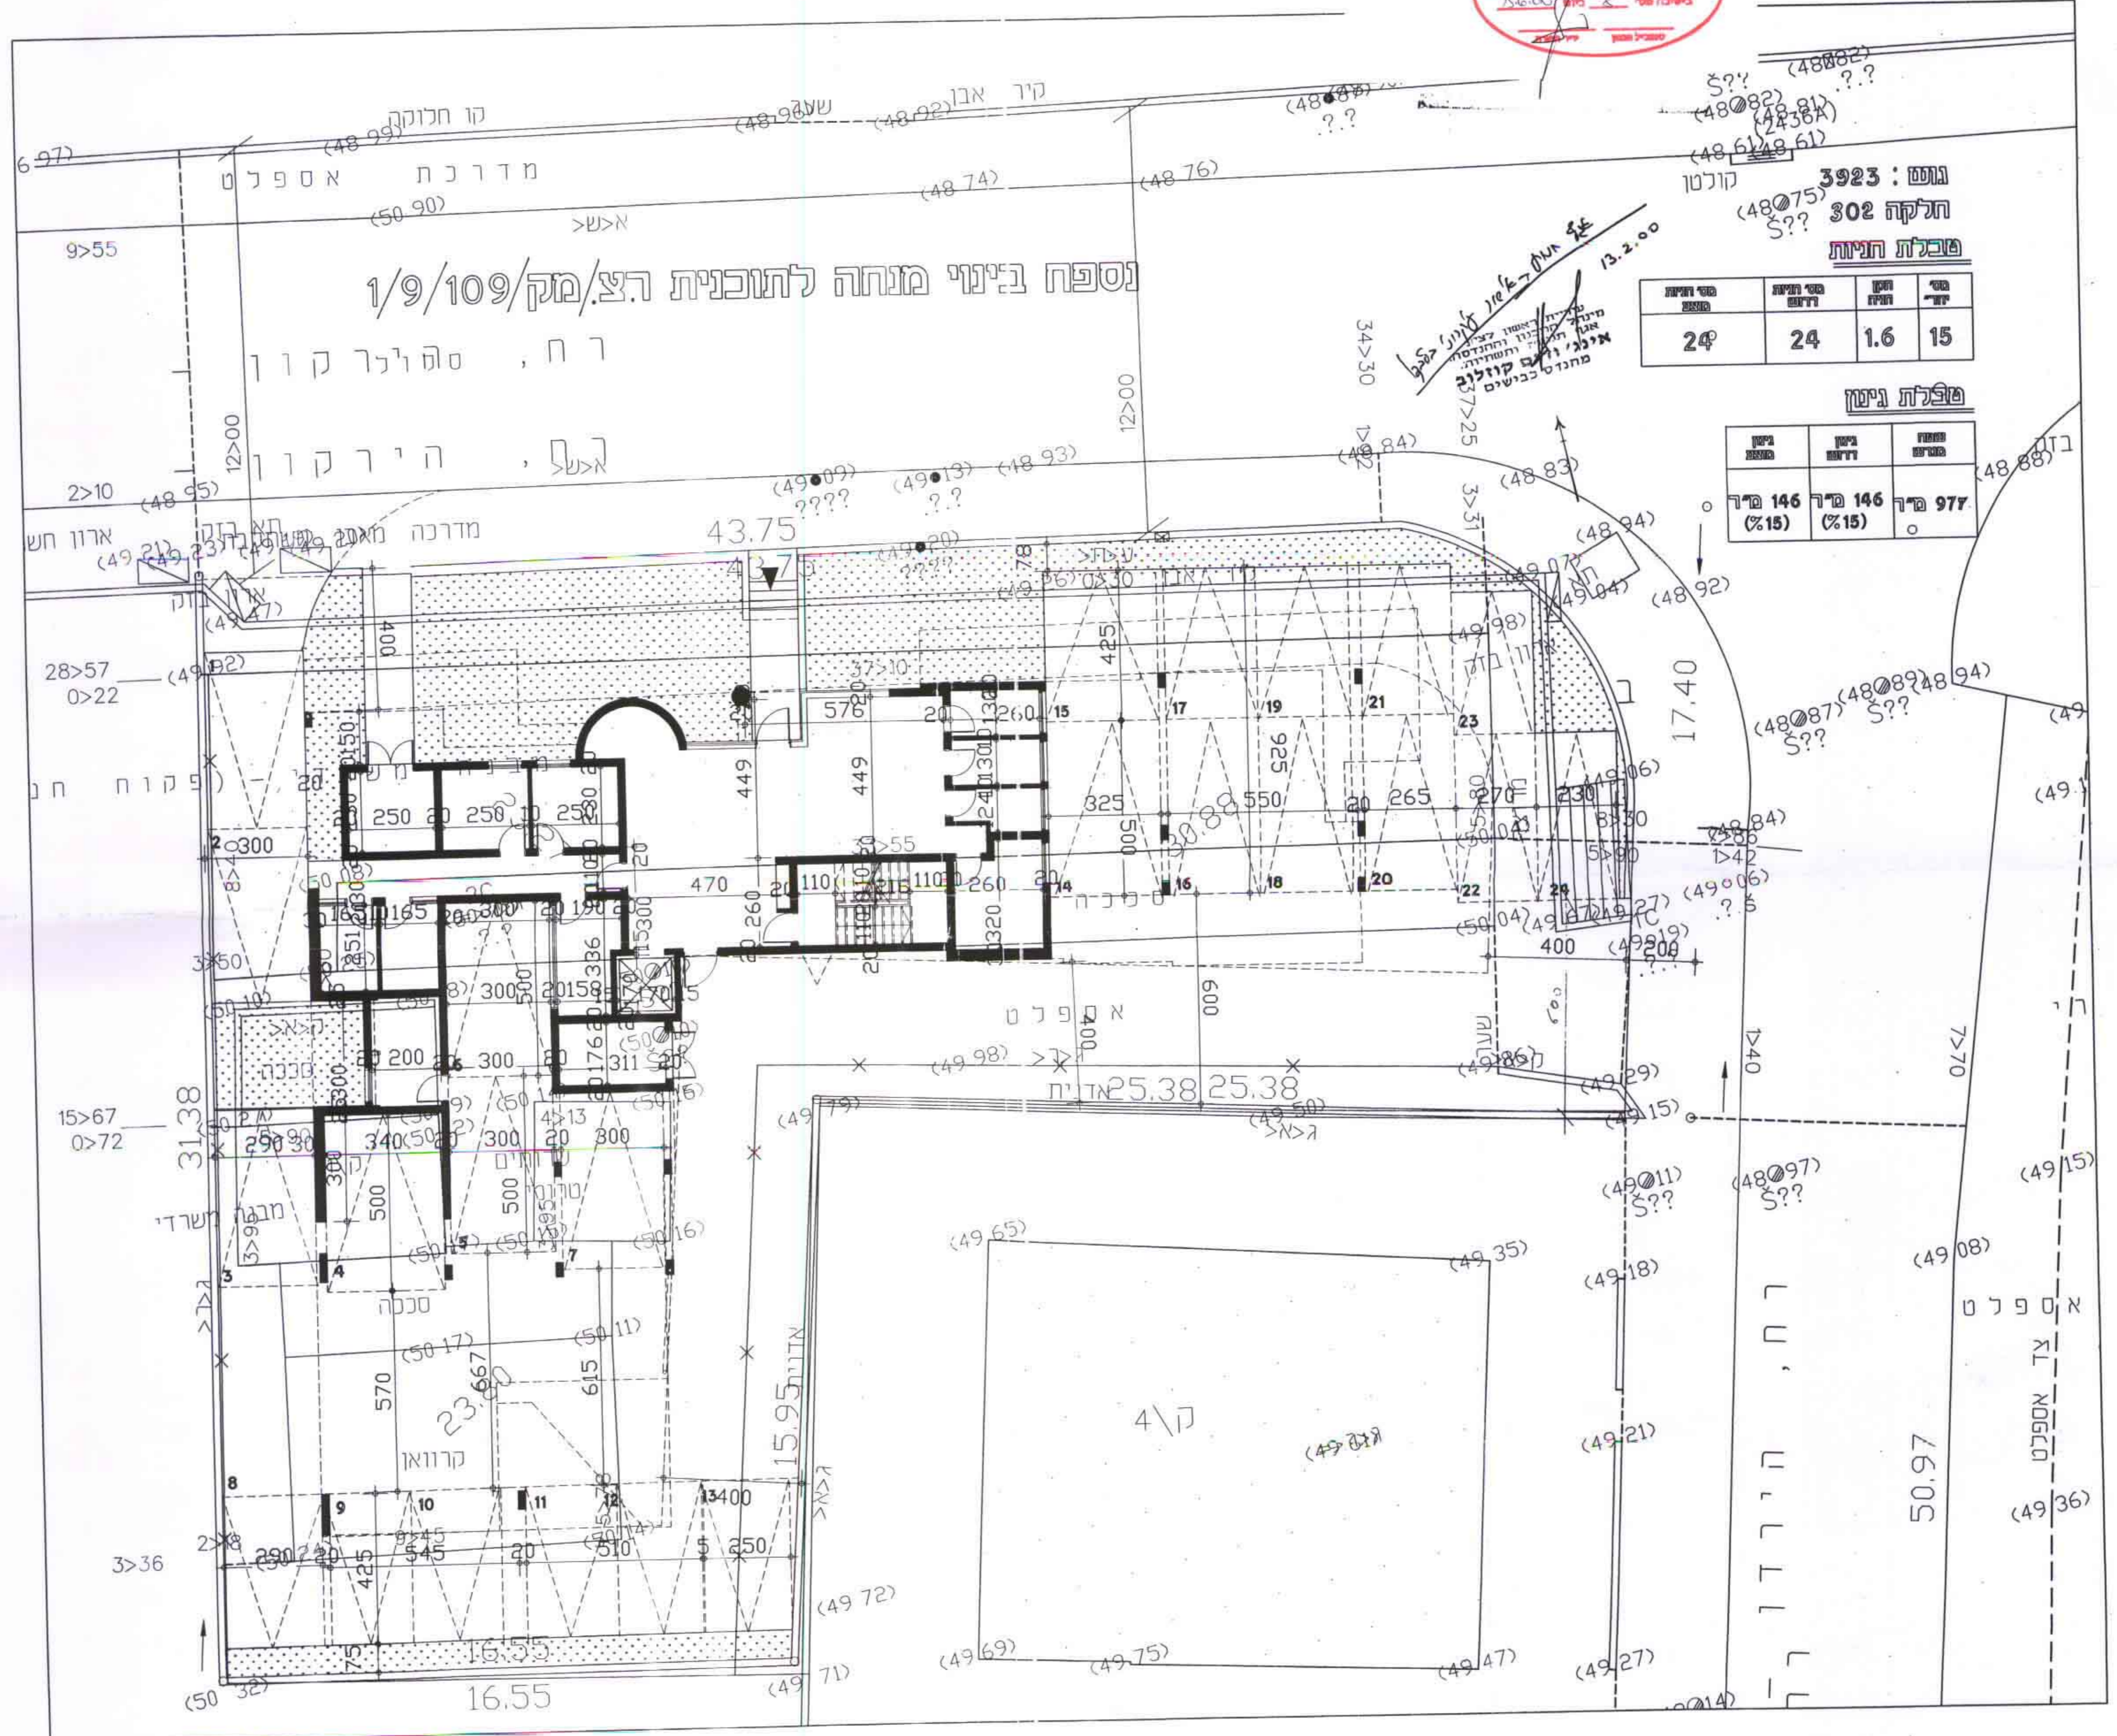

מ"מ 1/9/109/מק/רצ. 7 בר 7

תחזוקה קבועה
 156.00
 15.00
 15.00

נתח 3923:
 חלקה 302
 מכללת תניית

סדר	החזק	החזק	סדר
15	1.6	24	24

מכללת גינת

סדר	החזק	החזק	סדר
146 פ"ר (%15)	146 פ"ר (%15)	977 פ"ר	

13.2.00
 34>30
 7>25
 משרד עו"ד
 אילני ורם קודליץ
 מחנכים בכישיים