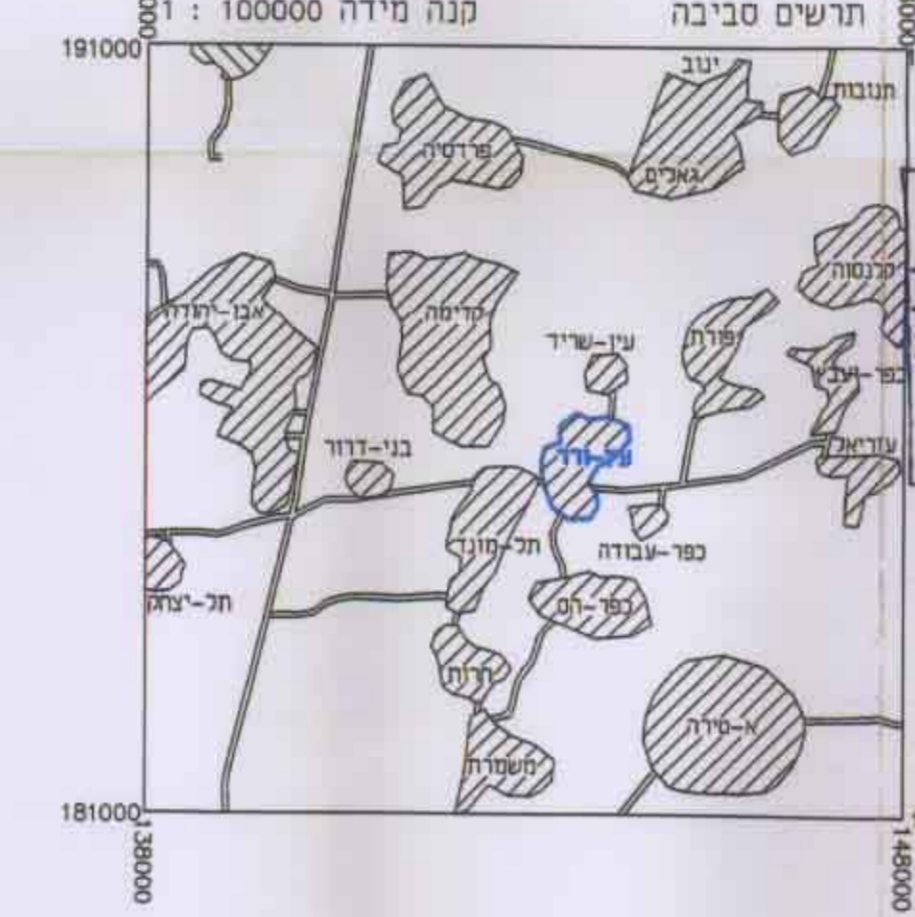

ועדה מקומית לתכנון ובנייה
כל השרון
עיר ורד 09-7962205
24.06.1999
נתקבל

משרד הפנים מחוז המרכז
תחילת אי (1985)
תוכנית מס' 8-21/18-8
מועדון ספורט
מועדון ספורט

משרד הפנים מחוז המרכז
תחילת אי (1985)
תוכנית מס' 8-21/18-8
מועדון ספורט
מועדון ספורט

משרד הפנים מחוז המרכז
תחילת אי (1985)
תוכנית מס' 8-21/18-8
מועדון ספורט
מועדון ספורט

משרד הפנים מחוז המרכז
תחילת אי (1985)
תוכנית מס' 8-21/18-8
מועדון ספורט
מועדון ספורט

700000