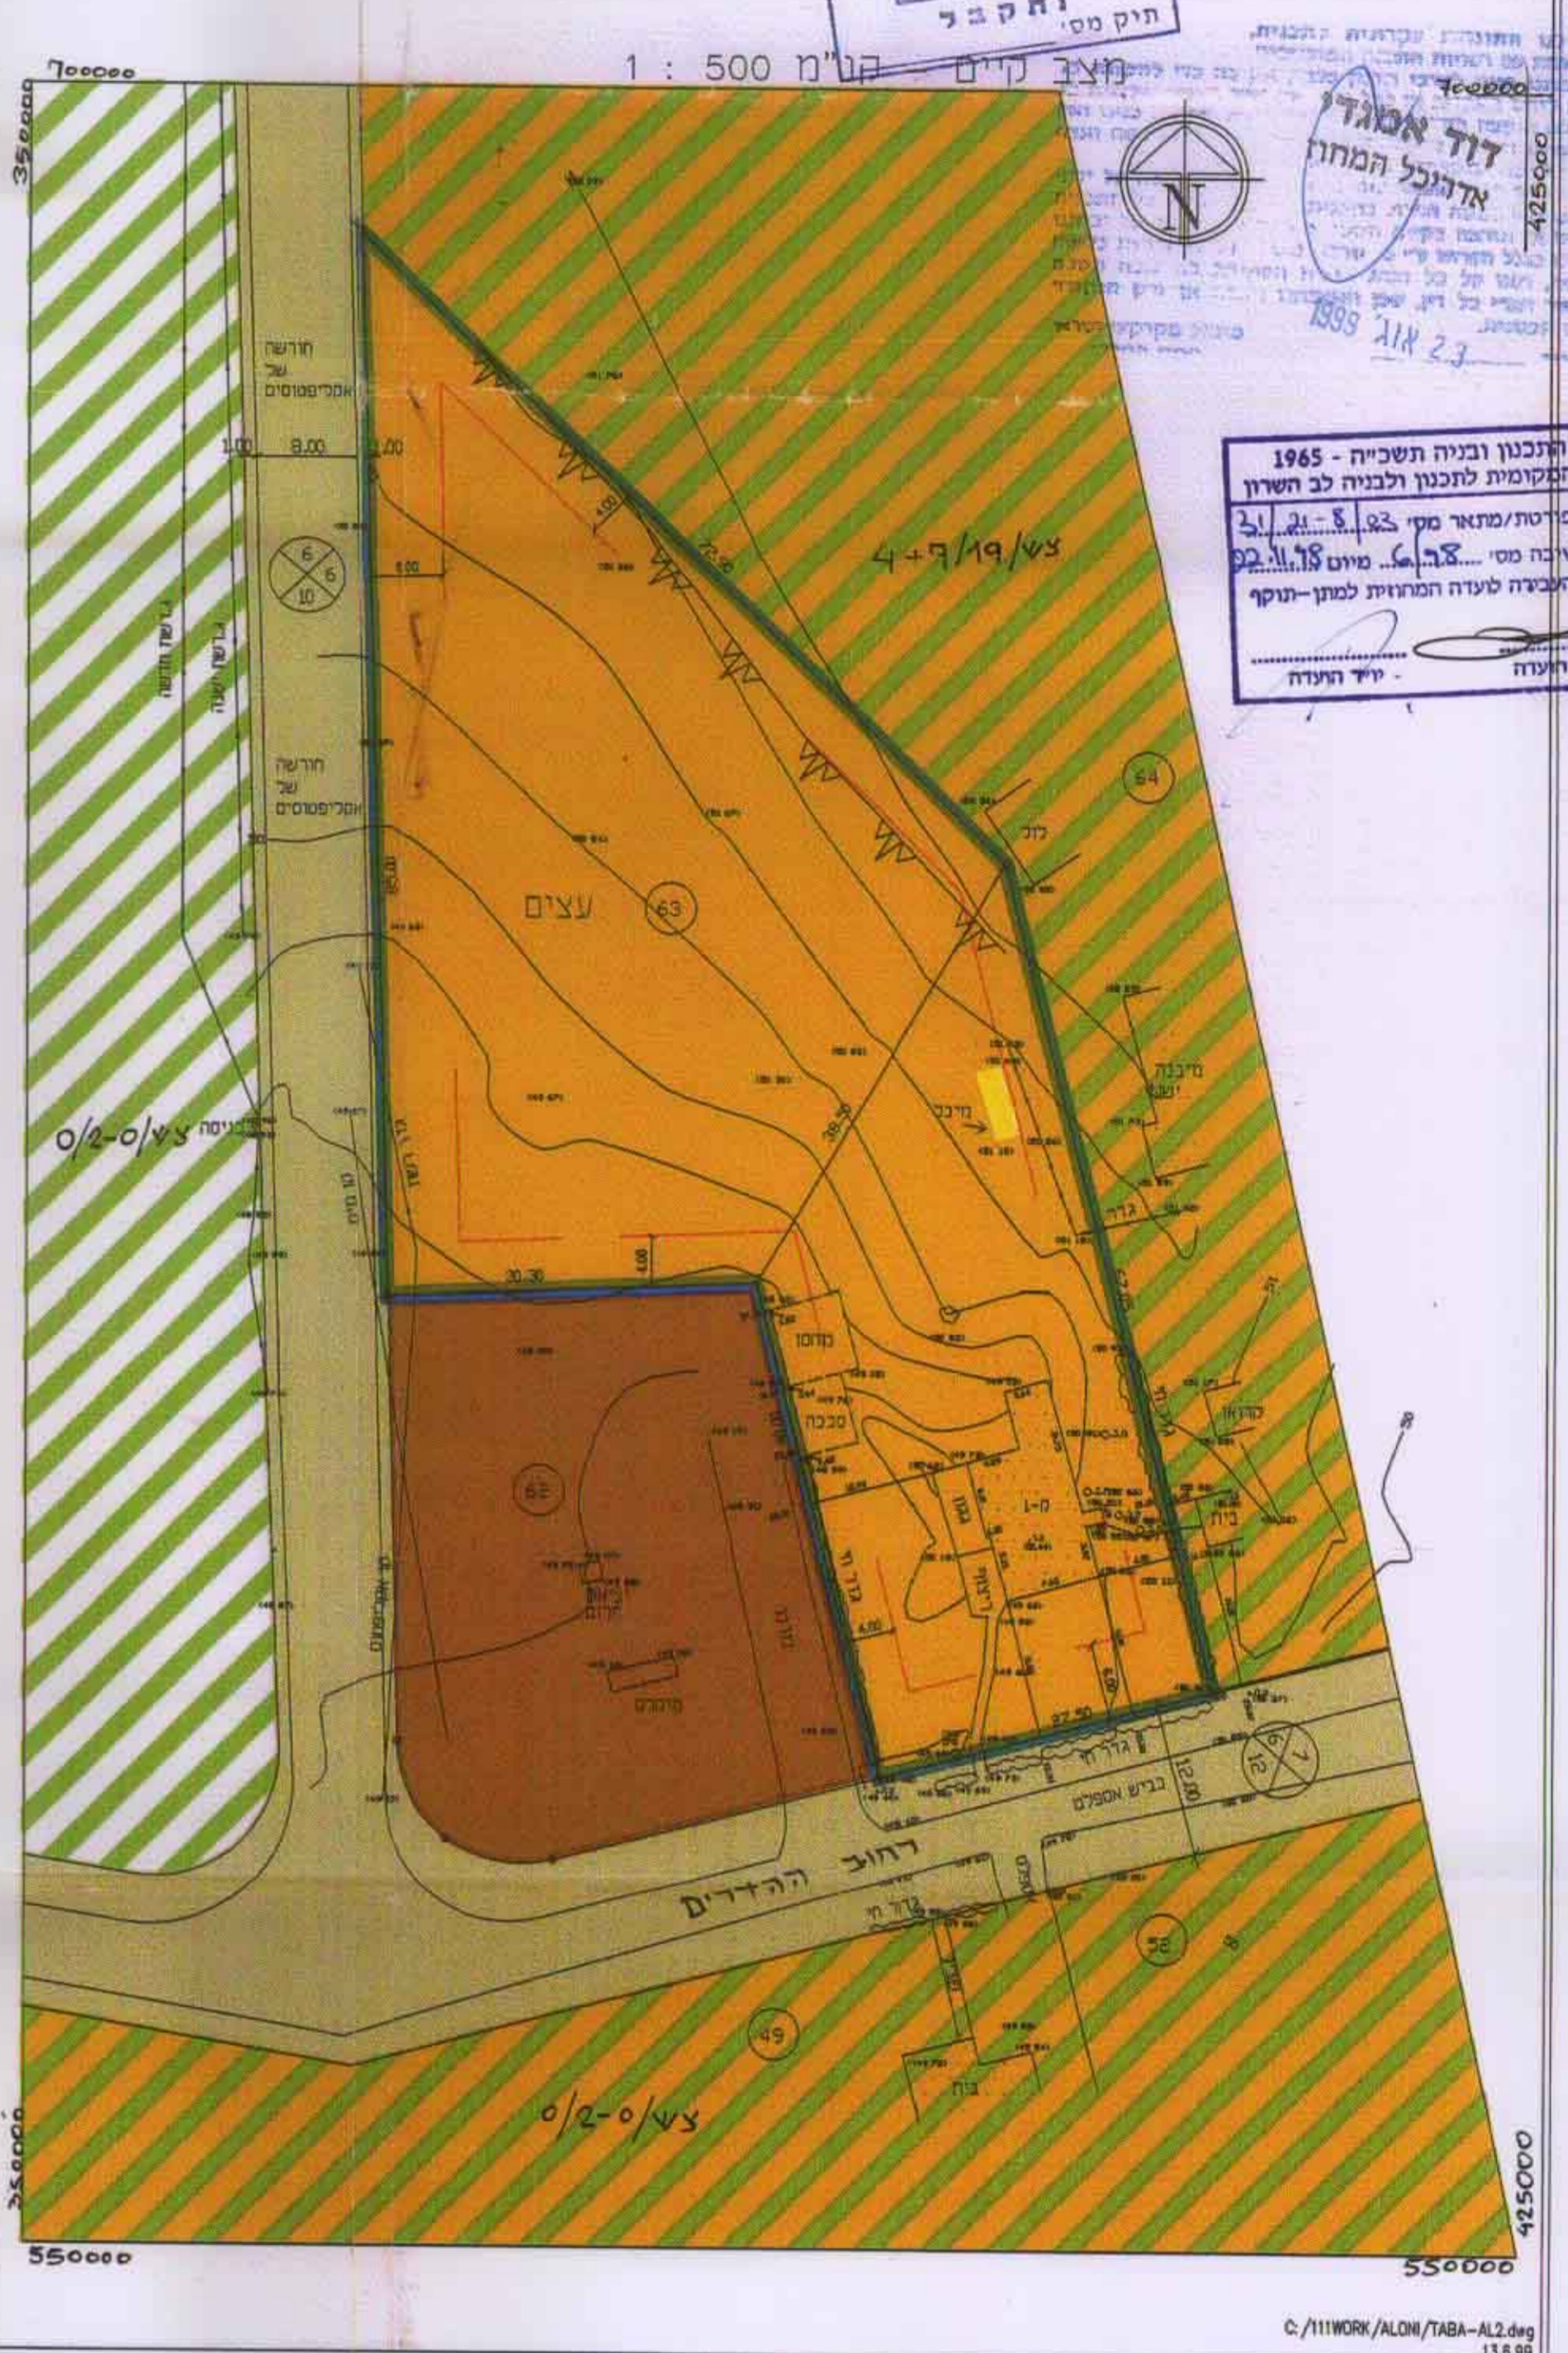

ועדה מקומית לתכנון ובנייה - תש"ח - 1965
תכנית מס' 8-21/18-8
מועדון ספורט
מועדון ספורט