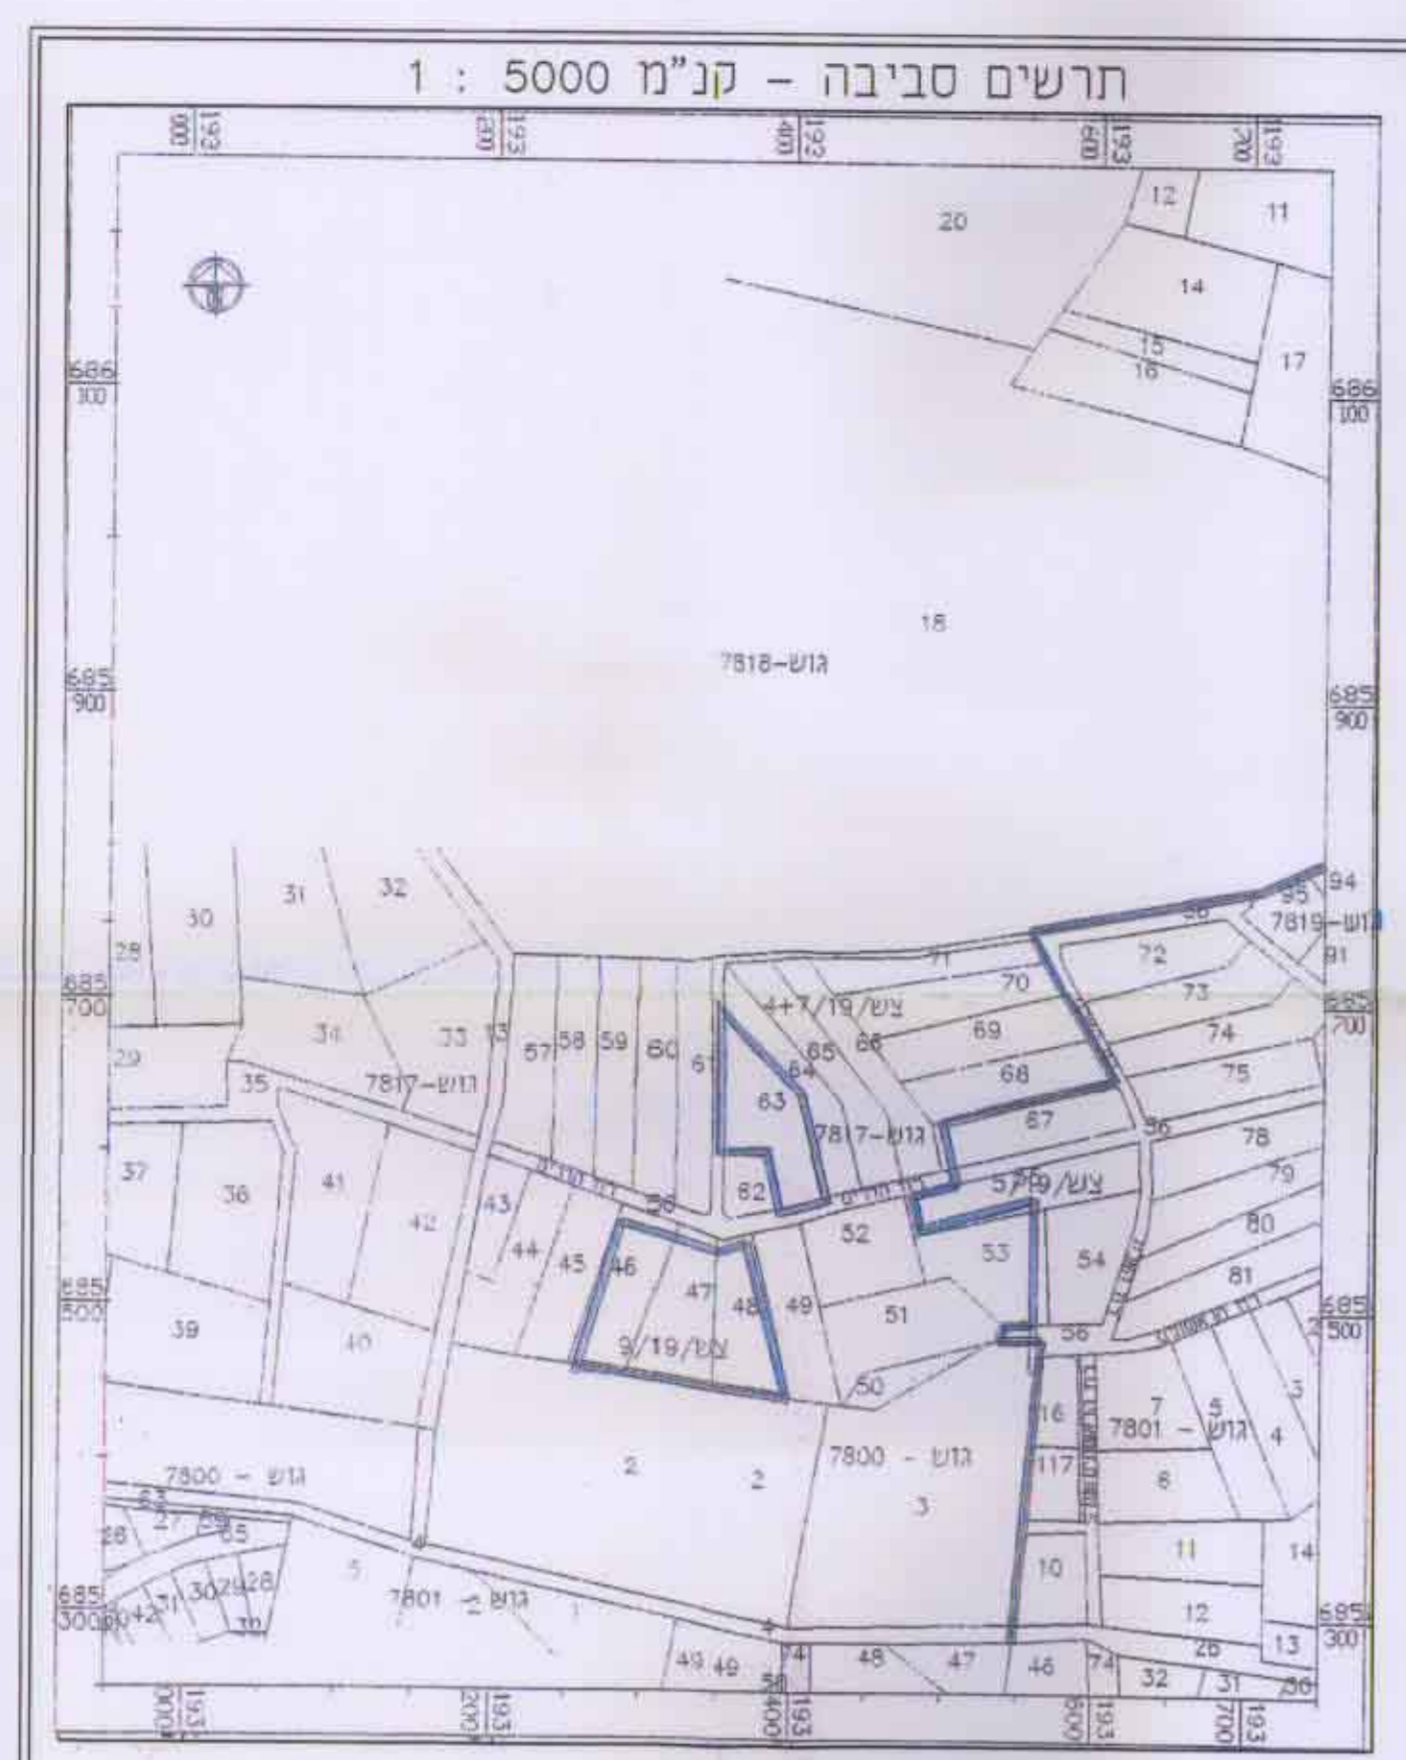

תכנית עם תחילת אי (1985)

מס' תכנית 8-21/18-8

משרד הפנים מחוז המרכז
 תחילת אי (1985)
 תוכנית מס' 8-21/18-8
 מועדון ספורט
 מועדון ספורט

משרד הפנים מחוז המרכז
 תחילת אי (1985)
 תוכנית מס' 8-21/18-8
 מועדון ספורט
 מועדון ספורט

מקרא
 גבול התכנית
 גבול ח.ב.ע. בחוק
 אזור מגורים חקאי
 אזור משק עזר
 אזור חקאי
 ש.ב.צ.
 דרך קיימת/מאושרת
 מבנה להתיישב
 מספר הדרך
 קו בנין לדרך
 רוחב דרך
 בנין מים
 קו בנין
 זיקת הנאה

טבלת שטחים

גוש	חלקה	מגרם	שטח	אחוז
7817	63	א	3.616	87.9%
		ב	0.500	12.1%
סול"כ			4.116	100%