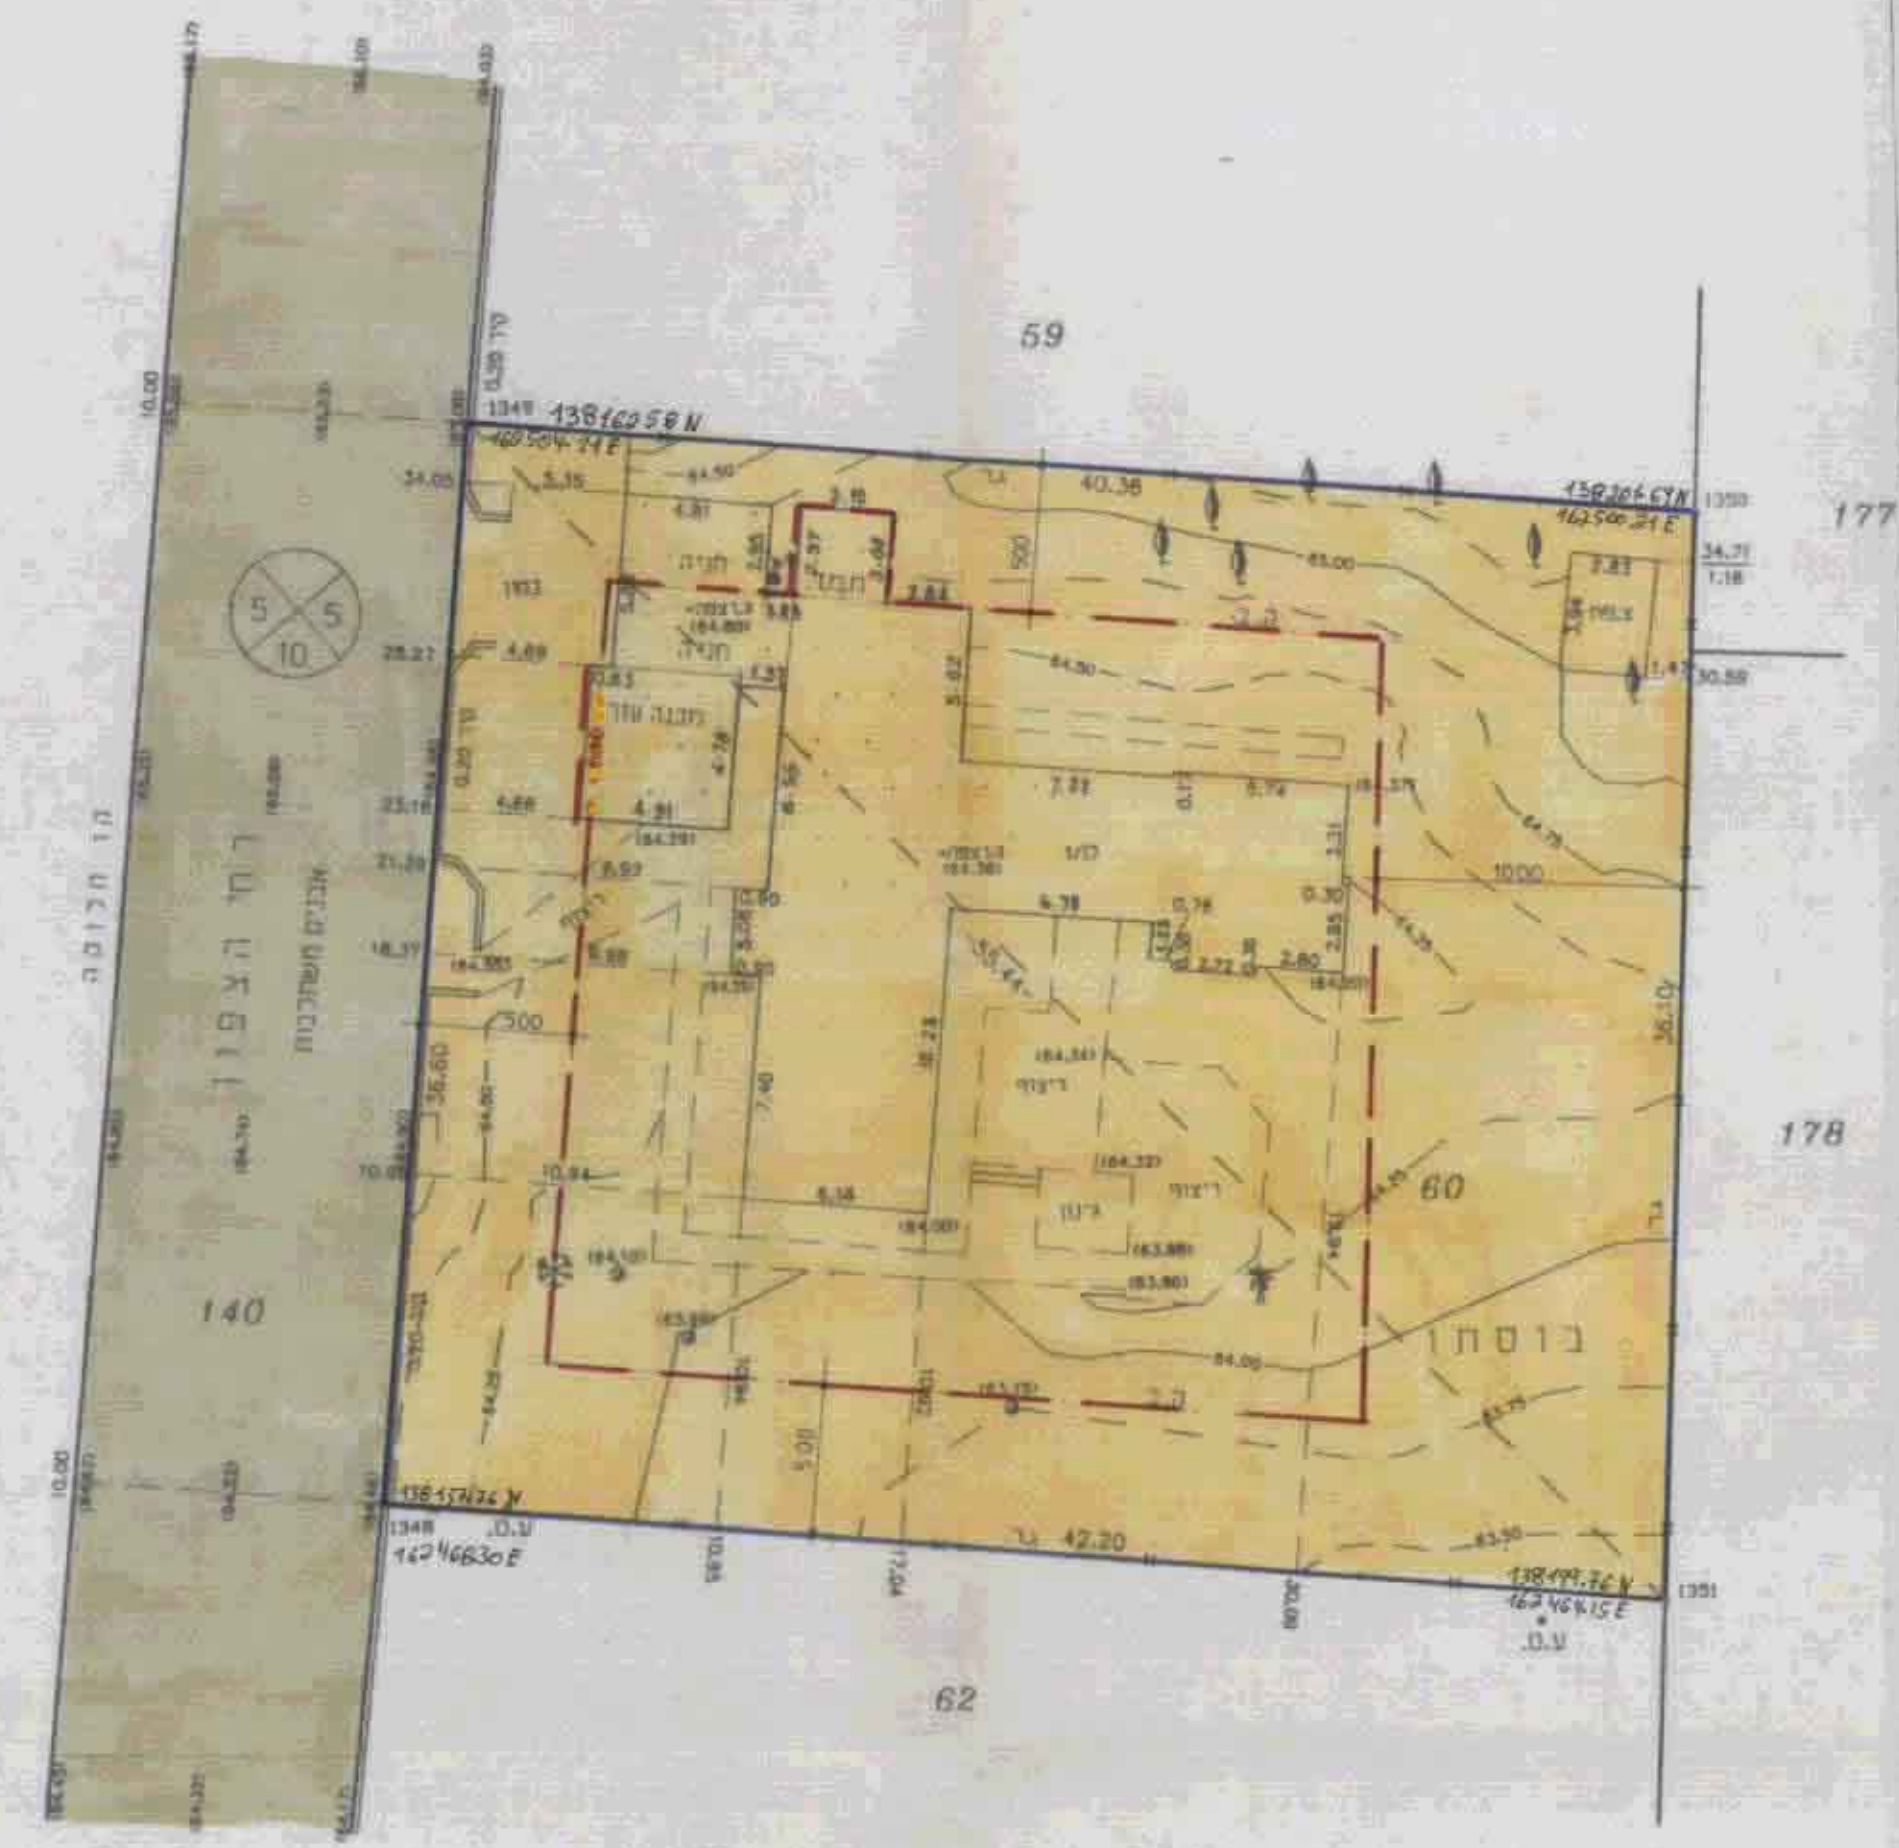

מצב מוצע

קנה מידה - 1:250

לא לצרכי רישום
ש.י. מד'דות
חולון
ת.ד. 5445
טלפון 5509183
ד. זרקובסקי מבר 453
וחולון 29.10.95 י.א.ק.י.

המטה עורכנה בתאריך 29.10.99

[Signature]

1. המידה מבוססת על חצי' 148156
2. הגבולות משוריינים כ.מ. סט 1979
3. המספרים בסוגריים מסמנים גבולות