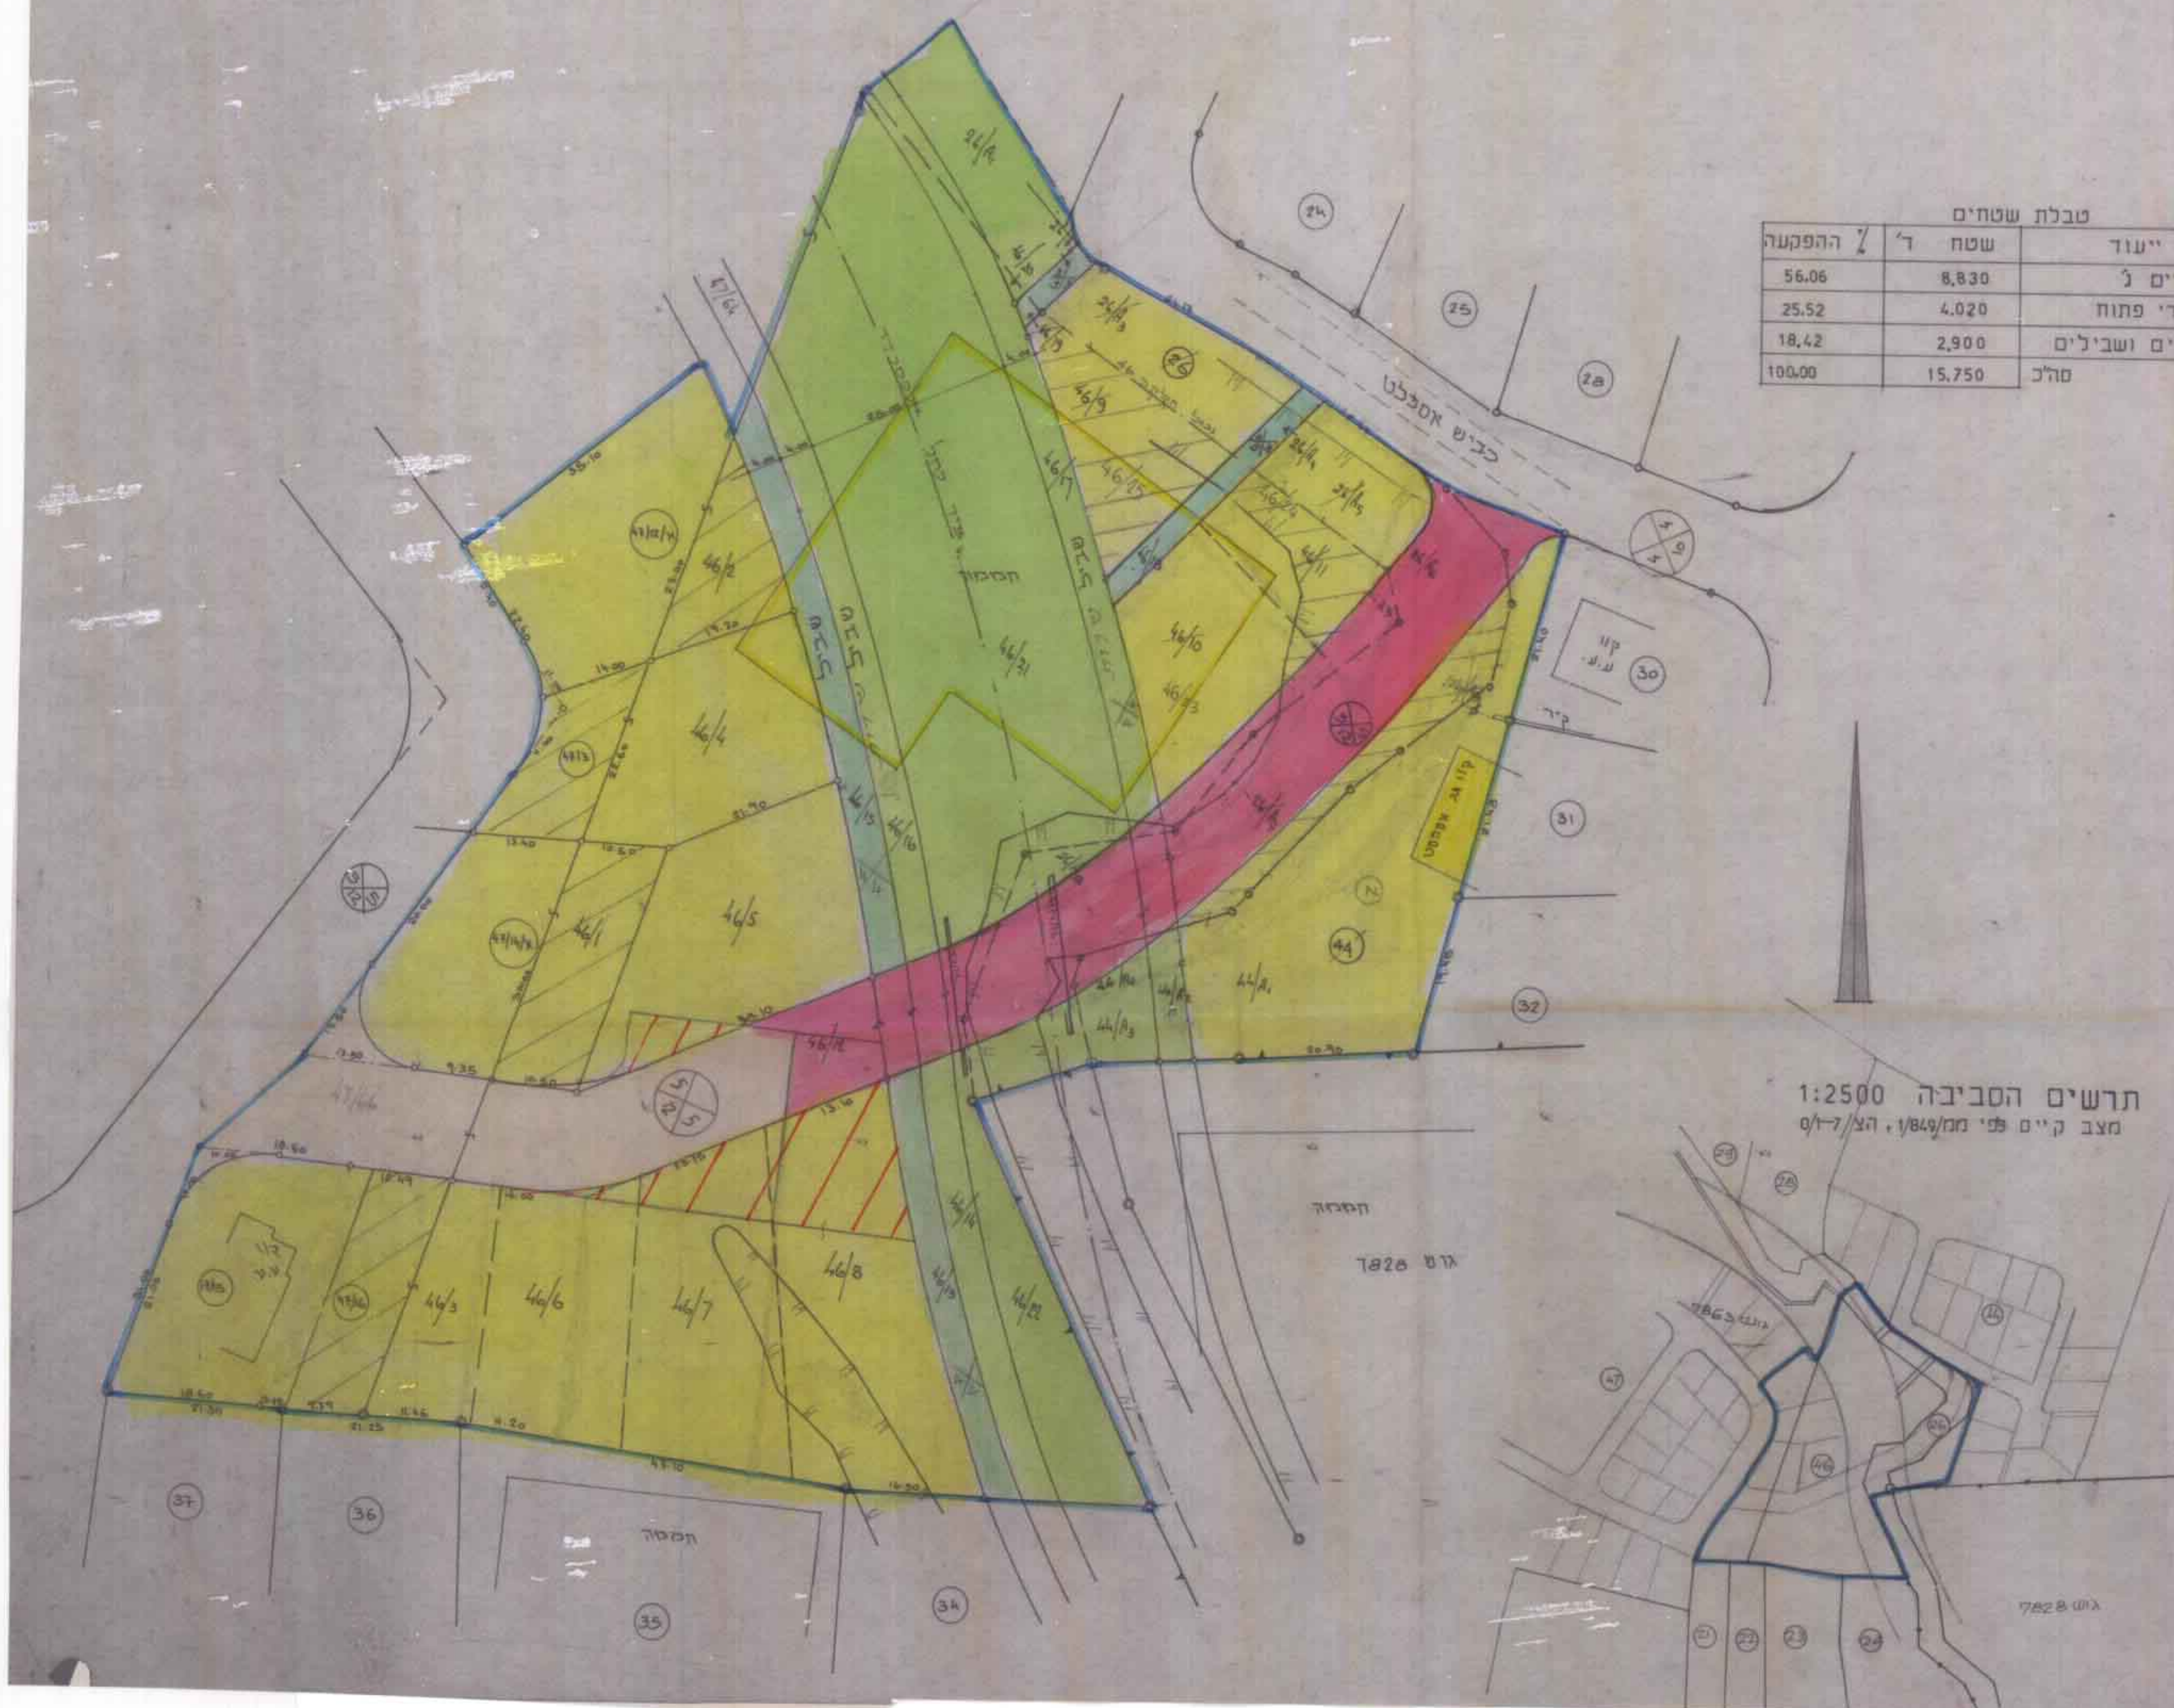

מצב מוצע ק.מ. 1:500

מרחב תכנון מקומי "מזרח השרון"

תכנית מפורטת מש/7-1/75
תקון לתכנית מס/7-1-0/מח/849-1
מחוז : המרכז
נפה : השרון
מקום : קלנסווה
גוש : 7863
חלקות : 46 וחלקים מ-47, 44, 26

טבלת שטחים

ייעוד	שטח ד'	% ההפקעה
מגורים נ'	8,830	56.06
צבירי פתוח	4,020	25.52
דרכים ושבילים	2,900	18.42
סה"כ	15,750	100.00

חוק התכנון והבניה, תשנ"ה - 1965
הועדה המקומית לתכנון ולבניה "מזרח השרון"
תכנית מפורטת / מתאר מס' 75/1-7/75
לדונה בשיבה מס' 75/1-7/75
מיום 22/03/1999
יורי חלקה

שטח התכנית : 15,750 ד'
היוזם : מ.מ. קלנסווה
הבעלים : שונים
המחבר : עבד אלחפיו גבאי

נבדק והתן לסיקוד / לאשר
חולסת הועדה המקומית / משה מינץ
2108

מקרא :

- נבול תכנית
- נבול חלקה מקורית
- נבול מגרש מוצע
- השלמה למגרש/חלקה
- אזור מגורים נ'
- שטח צבירי פתוח (חואי נחל אלכסנדר)
- שביל
- דרך קיימת
- דרך מוצעת
- דרך/חציה לביטול
- מקרא לדרך שביל
- בנין קיים להריסה

תרשים הסביבה 1:2500
מצב קיים פ"מ מח/849/1, הצ/7-1/0