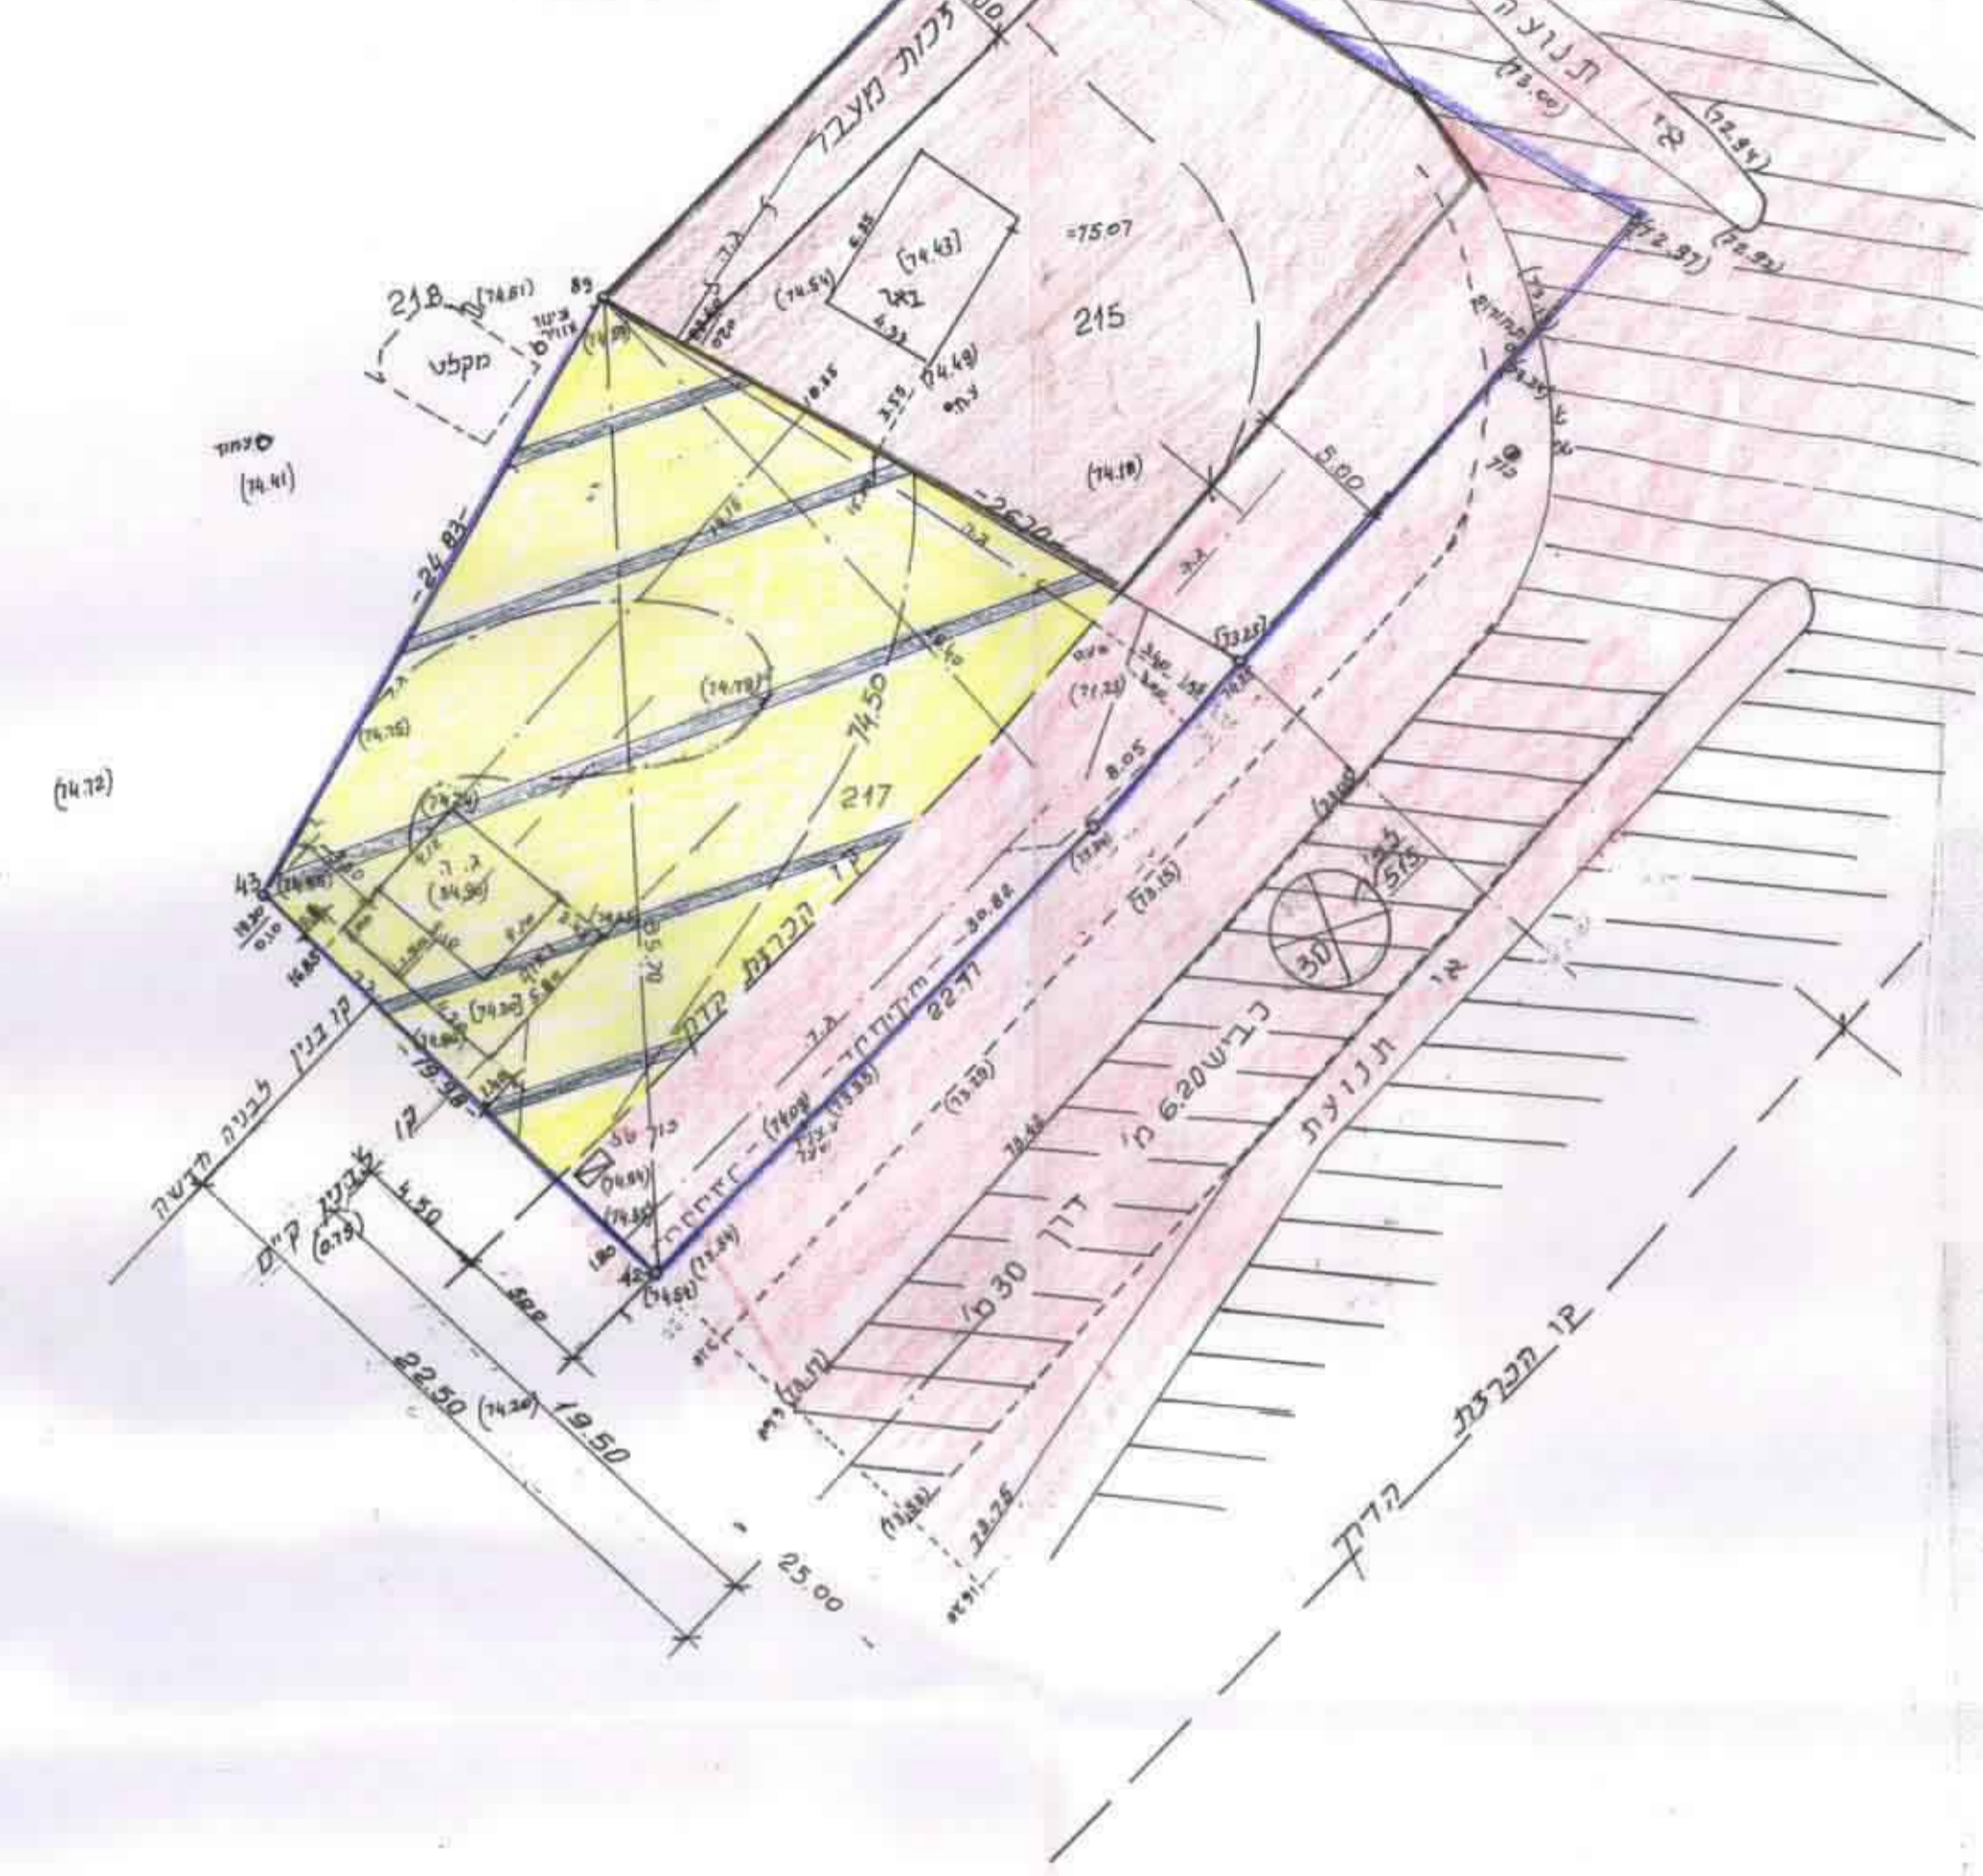

תאריך: 12/11/19 ש.ס. 683/ב3

**מרחב תכנון מקומי "דרום השרון".**

**תכנית מפורטת: שד / 12 / 119**  
**שינוי לתכנית מפורטת: שד / 3 / 119**

מחוז : המרכז  
 נפה : פתח תקוה  
 מקום : שדה ורבורג  
 גוש : 7623  
 חלקה : 217 ; 215  
 שטח התכנית : 1165 מ"ר  
 בעל הקרקע : מ.מ.י.  
 יוזם התכנית : סימה גלם

המתכנן : **ב. ולדמן אדריכלות והנדסה**  
 טל. 097405567

**מקרא :**

- שטח לבנייה צבור
- שטח מגורים + חקלאי
- דרך קיימת
- גבול התכנית

תרשים איזור 1:40000

תרשים מצב קיים 1:250

הנחת ונתונים מבוסס על מפת גוש הרשום 7623  
 2. קו התיב טען אישור תוצה המקומית לתכנון נגז  
 3. הגבול קשורים לבקע מס' 5 של נתיב כס  
 שגבהה + 65.785

כפר-בנא 14.12.88  
 רשיון מס' 245  
 מודד מוסמך

מצב מוצע 1:250

**תאריך :**  
**חתימת היוזם :**  
**חתימת המתכנן :**

ב. ולדמן אדריכלות והנדסה  
 מושב דקרון 45918  
 טל: 09-405567

חוק התכנון והבניה תשכ"ה 1965  
 הועדה המקומית לתכנון ובניה "דרום השרון"  
 תכנית מס' שד/119/12  
 לפקדה בישיבה מס' 158  
 מיום 15.8.19  
 יושב ראש הוועדה