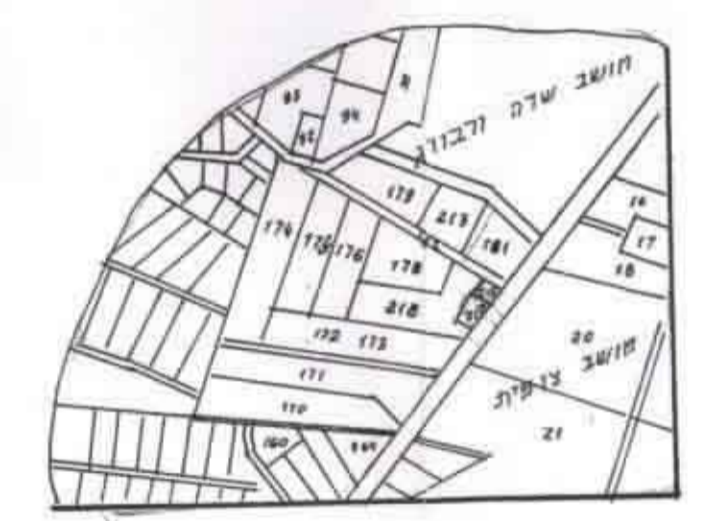

תאריך: 12/11/19 ש.ס. 683/ב3

**מרחב תכנון מקומי "דרום השרון".**

**תכנית מפורטת: שד / 12 / 119**  
**שינוי לתכנית מפורטת: שד / 3 / 119**

מחוז : המרכז  
 נפה : פתח תקוה  
 מקום : שדה ורבורג  
 גוש : 7623  
 חלקה : 217 ; 215  
 שטח התכנית : 1165 מ"ר  
 בעל הקרקע : מ.מ.י.  
 יוזם התכנית : סימה גלם

המתכנן : **ב. ולדמן אדריכלות והנדסה**  
 טל. 097405567

**מקרא :**

- שטח לבנייה צבור
- שטח מגורים + חקלאי
- דרך קיימת
- גבול התכנית

תרשים איזור 1:40000

תרשים מצב קיים 1:250

הנחת ונתונים מבוסס על מפת גוש הרשום 7623  
 2. קו התיב טען אישור תוצה המקומית לתכנון נגז  
 3. הגבול קשורים לבקע מס' 5 של נתיב כס  
 שגבהה + 65.785