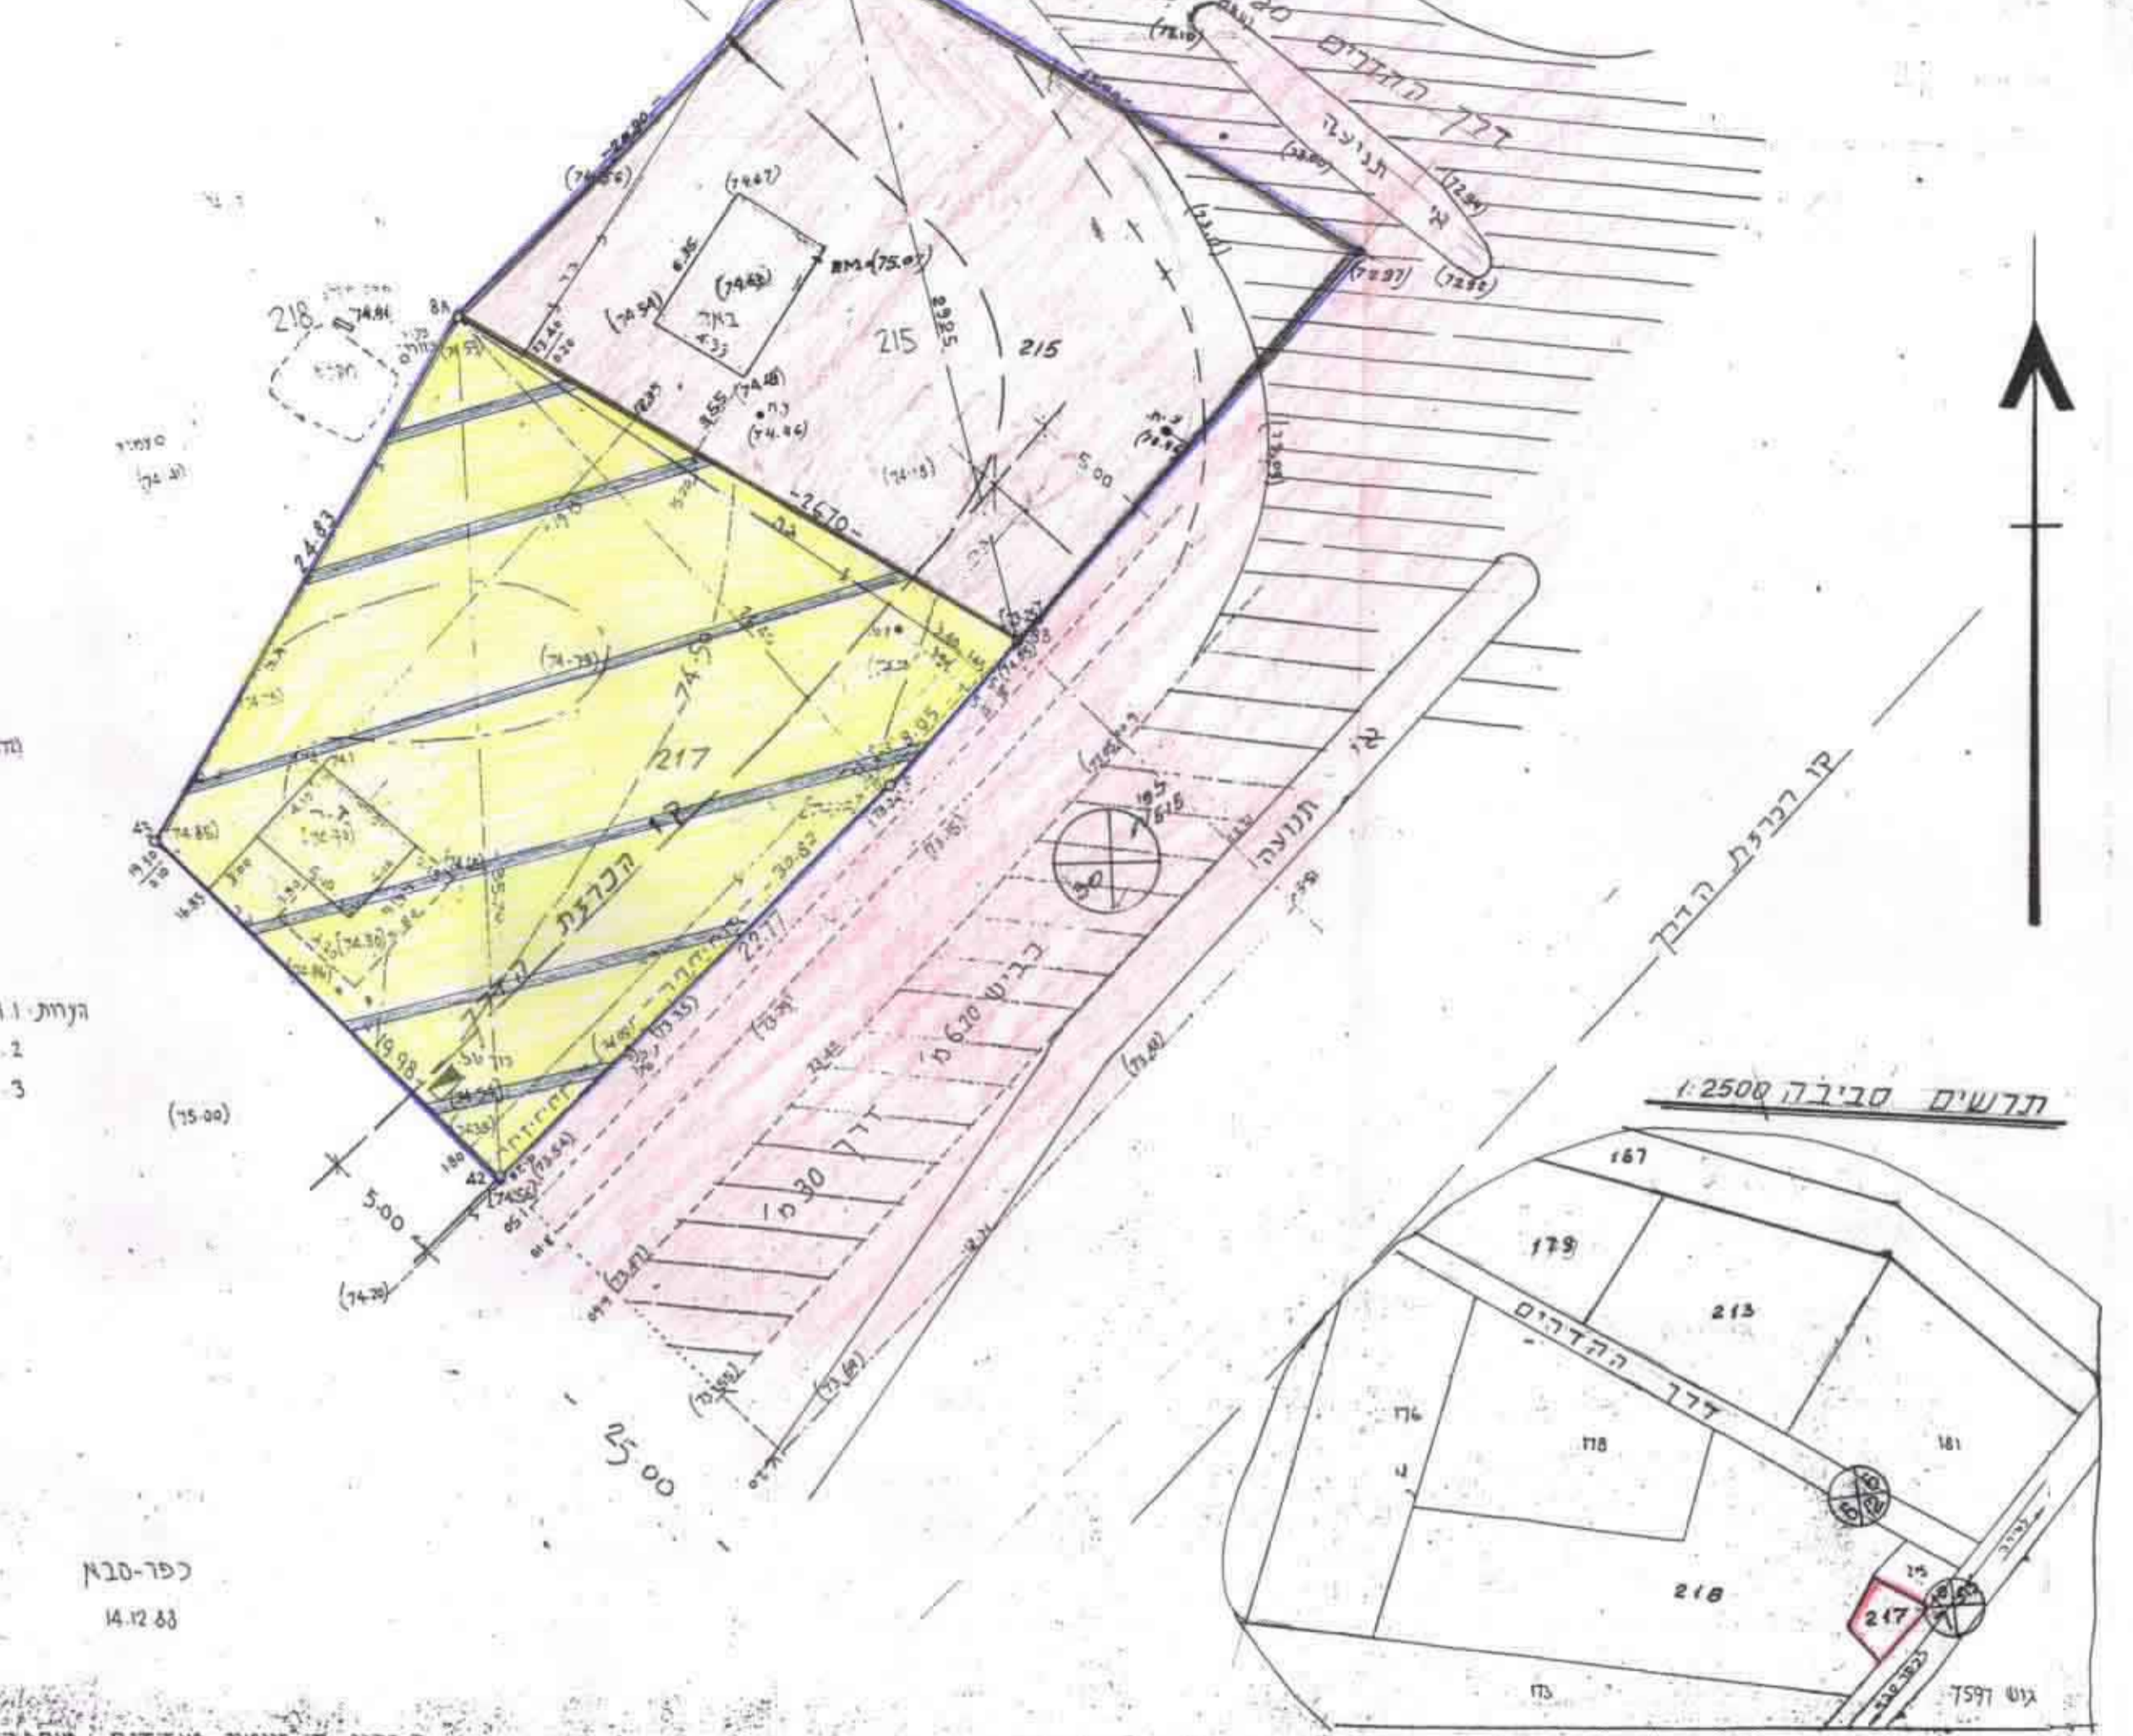

תאריך: 12/11/19 ש.ס. 683/ב3

**מרחב תכנון מקומי "דרום השרון".**

**תכנית מפורטת: שד / 12 / 119**  
**שינוי לתכנית מפורטת: שד / 3 / 119**

מחוז : המרכז  
 נפה : פתח תקוה  
 מקום : שדה ורבורג  
 גוש : 7623  
 חלקה : 217 ; 215  
 שטח התכנית : 1165 מ"ר  
 בעל הקרקע : מ.מ.י.  
 יוזם התכנית : סימה גלם

המתכנן : **ב. ולדמן אדריכלות והנדסה**  
 טל. 097405567

**מקרא :**

- שטח לבנייה צבור
- שטח מגורים + חקלאי
- דרך קיימת
- גבול התכנית

תרשים איזור 1:40000

תרשים מצב קיים 1:250

הנחת ונתונים מבוסס על מפת גוש הרשום 7623  
 2. קו התיב טען אישור תוצה המקומית לתכנון נגז  
 3. הגבול קשורים לבקע מס' 5 של נתיב כס  
 שגבהה + 65.785

כפר-בנא 14.12.88  
 רשיון מס' 245  
 מודד מוסמך

מצב מוצע 1:250

**תאריך :**  
**חתימת היוזם :**  
**חתימת המתכנן :**

ב. ולדמן אדריכלות והנדסה  
 מושב דקרון 45918  
 טל: 09-405567

חוק התכנון והבניה תשכ"ה 1965  
 הועדה המקומית לתכנון ובניה "דרום השרון"  
 תכנית מס' שד/119/12  
 לפקדה בישיבה מס' 158  
 מיום 15.8.19  
 יושב ראש הוועדה