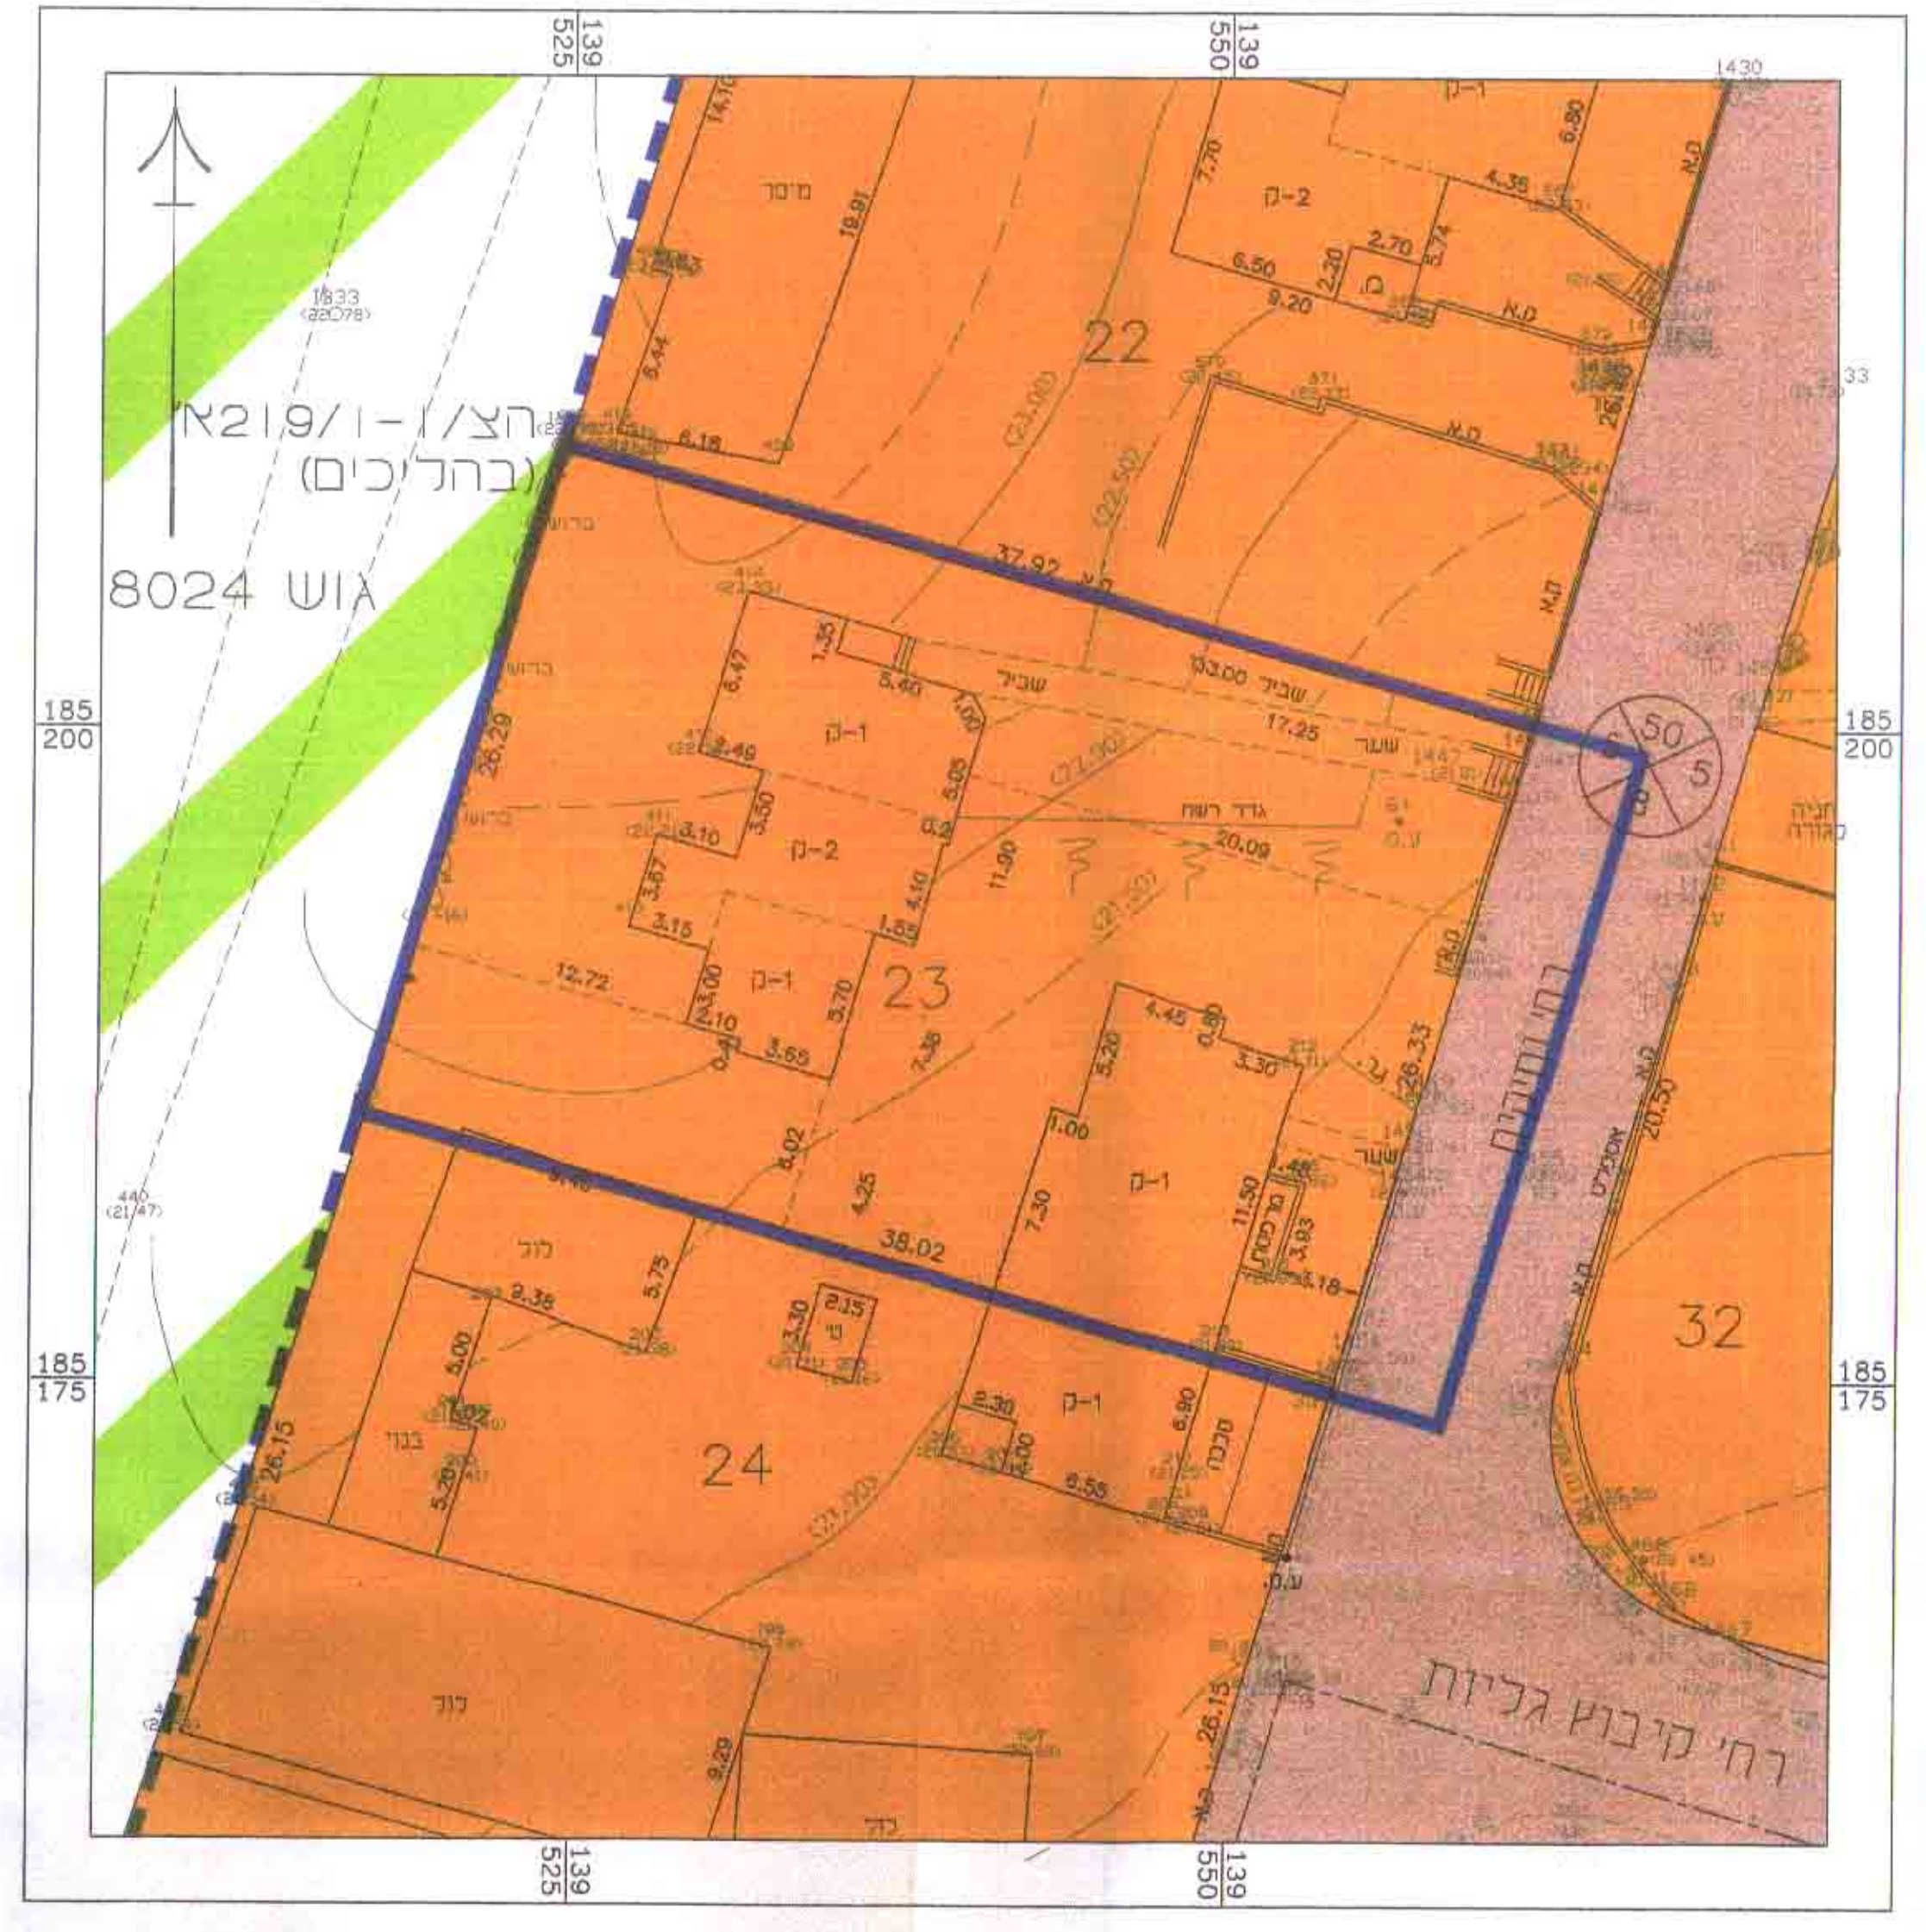

מחוז המרכז  
 מרחב תכנון מקומי שרונים  
 תכנית שינוי מתאר הצ/מק/ו-1/322  
 שינוי לתכנית המתאר הצ/22  
 בסמכות הועדה המקומית

מחוז: המרכז  
 נפה: השרון  
 מועצה מקומית: אבן-יהודה  
 גוש: 7793  
 חלקה: 23 וחלק מחלקה 177  
 יוזם התכנית: שרה פרידריקס ת.ז. 0334878-6  
 רח אברהם שפירא 19, נתניה טל: 03-8346498  
 בעלי הקרקע: קרו קיימת לישראל  
 מתכנן: ירי גולדנברג, אדריכלות ותכנון ערים  
 החרושת 7 רמת השרון 47279 טל: 03-5498301 מקסי 03-5408701  
 שטח התכנית: 1111 מ"ר  
 קנה מידה: 1:10000 1:2500 1:250

- מיקרא למצב קיים:
- גבול חכנית
  - גבול חכנית מסורסת
  - אזור חקלאי
  - מגורים
  - דרך מאושרת
  - בית קיים

מצב מוצע ק.מ. 1:250

- מיקרא למצב מוצע:
- גבול תכנית
  - גבול תכנית מסורסת
  - להריסה
  - אזור חקלאי
  - מגורים
  - דרך מאושרת
  - בית קיים
  - בניין מנחה מוצע
  - קו בנין
  - חניה מקורה
  - חניה לא מקורה

טבלת שימושי קרקע - קיים

יעוד	שטח במ"ר	אזור מגורים א	סך שטח החובנית
מגורים	90.011	111	100%

טבלת שימושי קרקע - מוצע

יעוד	שטח במ"ר	מס מגרש ח"ש	אזור מגורים א	אזור מגורים א	סך שטח החובנית
מגורים	52.364	582	2169	4.8	37.824
מגורים	37.824	4.8	2170	111	9.998
מגורים	100%	1111			100%