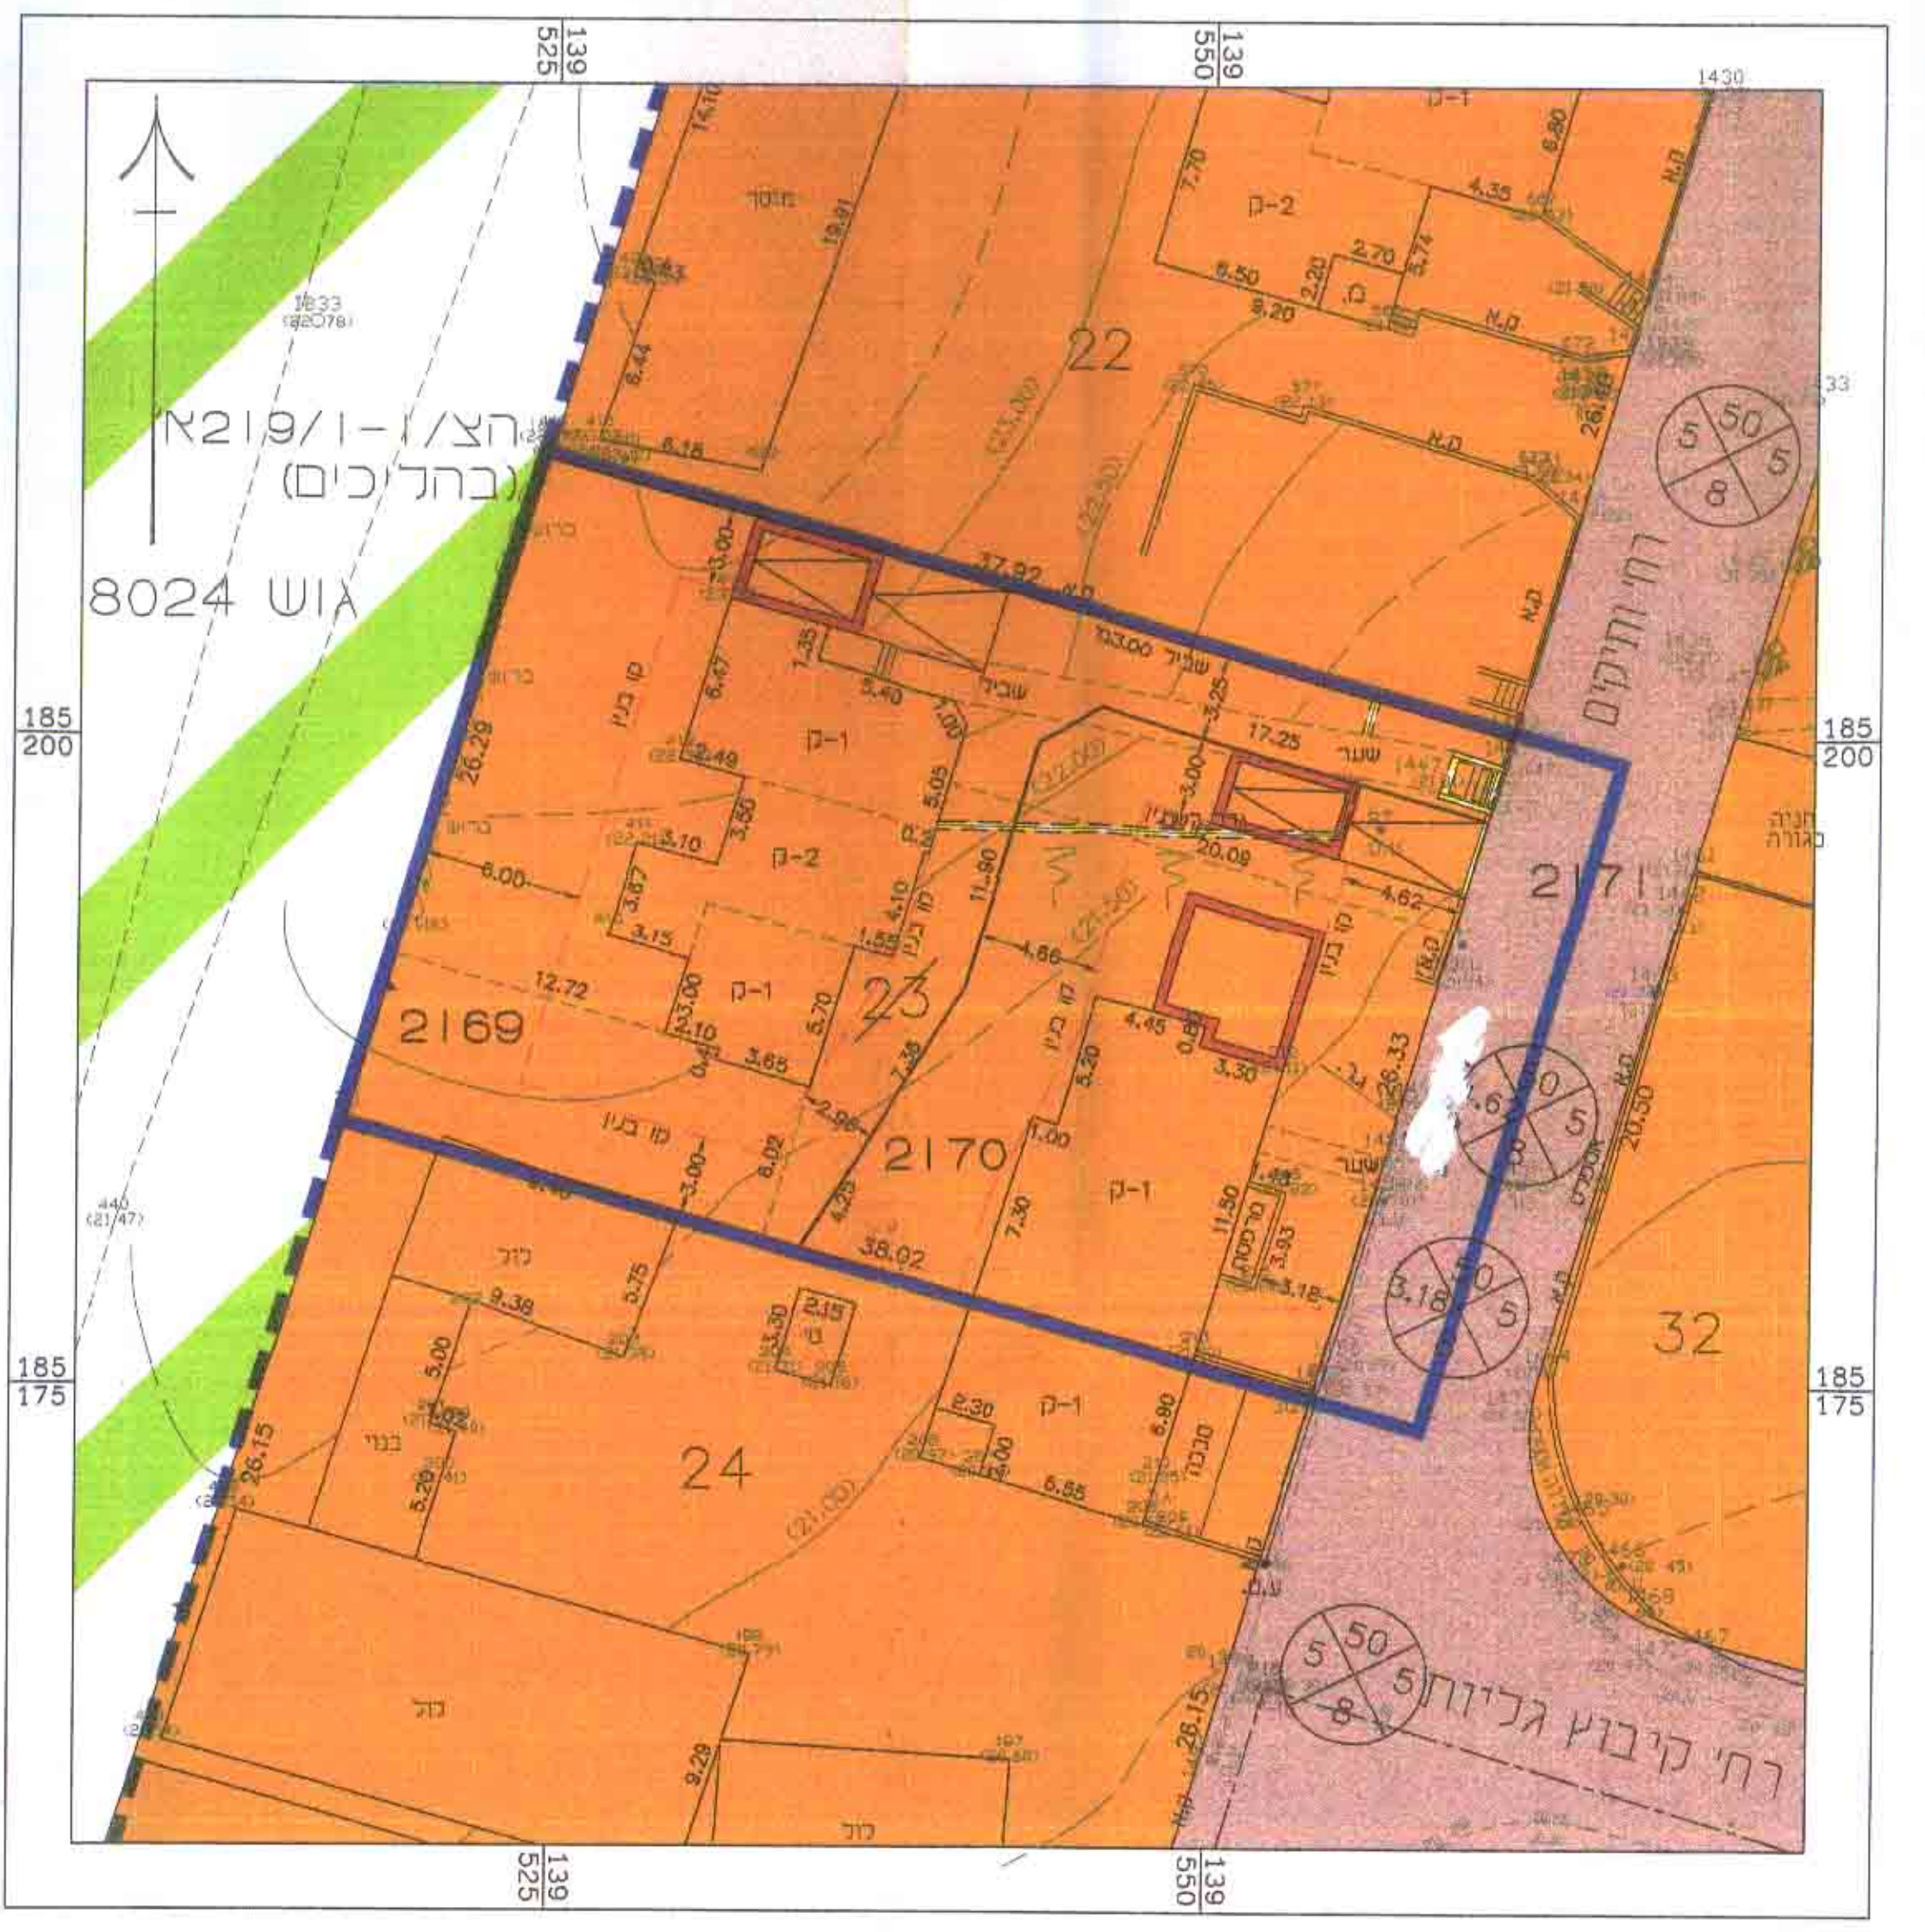

מחוז המרכז  
 מרחב תכנון מקומי שרונים  
 תכנית שינוי מתאר הצ/מק/ו-1/322  
 שינוי לתכנית המתאר הצ/22  
 בסמכות הועדה המקומית

מחוז: המרכז  
 נפה: השרון  
 מועצה מקומית: אבן-יהודה  
 גוש: 7793  
 חלקה: 23 וחלק מחלקה 177  
 יוזם התכנית: שרה פרידריקס ת.ז. 0334878-6  
 רח אברהם שפירא 19, נתניה טל: 03-8346498  
 בעלי הקרקע: קרו קיימת לישראל  
 מתכנן: ירי גולדנברג, אדריכלות ותכנון ערים  
 החרושת 7 רמת השרון 47279 טל: 03-5498301 מקסי 03-5408701  
 שטח התכנית: 1111 מ"ר  
 קנה מידה: 1:10000 1:2500 1:250

- מיקרא למצב קיים:
- גבול חכנית
  - גבול חכנית מסורסת
  - אזור חקלאי
  - מגורים
  - דרך מאושרת
  - בית קיים

מצב מוצע ק.מ. 1:250

- מיקרא למצב מוצע:
- גבול תכנית
  - גבול תכנית מסורסת
  - להריסה
  - אזור חקלאי
  - מגורים
  - דרך מאושרת
  - בית קיים
  - בניין מנחה מוצע
  - קו בנין
  - חניה מקורה
  - חניה לא מקורה

טבלת שימושי קרקע - קיים

יעוד	שטח במ"ר	אזור מגורים א	סך שטח החובנית
מגורים	90.011	111	100%

טבלת שימושי קרקע - מוצע

יעוד	שטח במ"ר	מס מגרש ח"ש	אזור מגורים א	אזור מגורים א	סך שטח החובנית
מגורים	52.364	582	2169	4.8	37.824
מגורים	37.824	4.8	2170	111	9.998
מגורים	100%	1111			100%