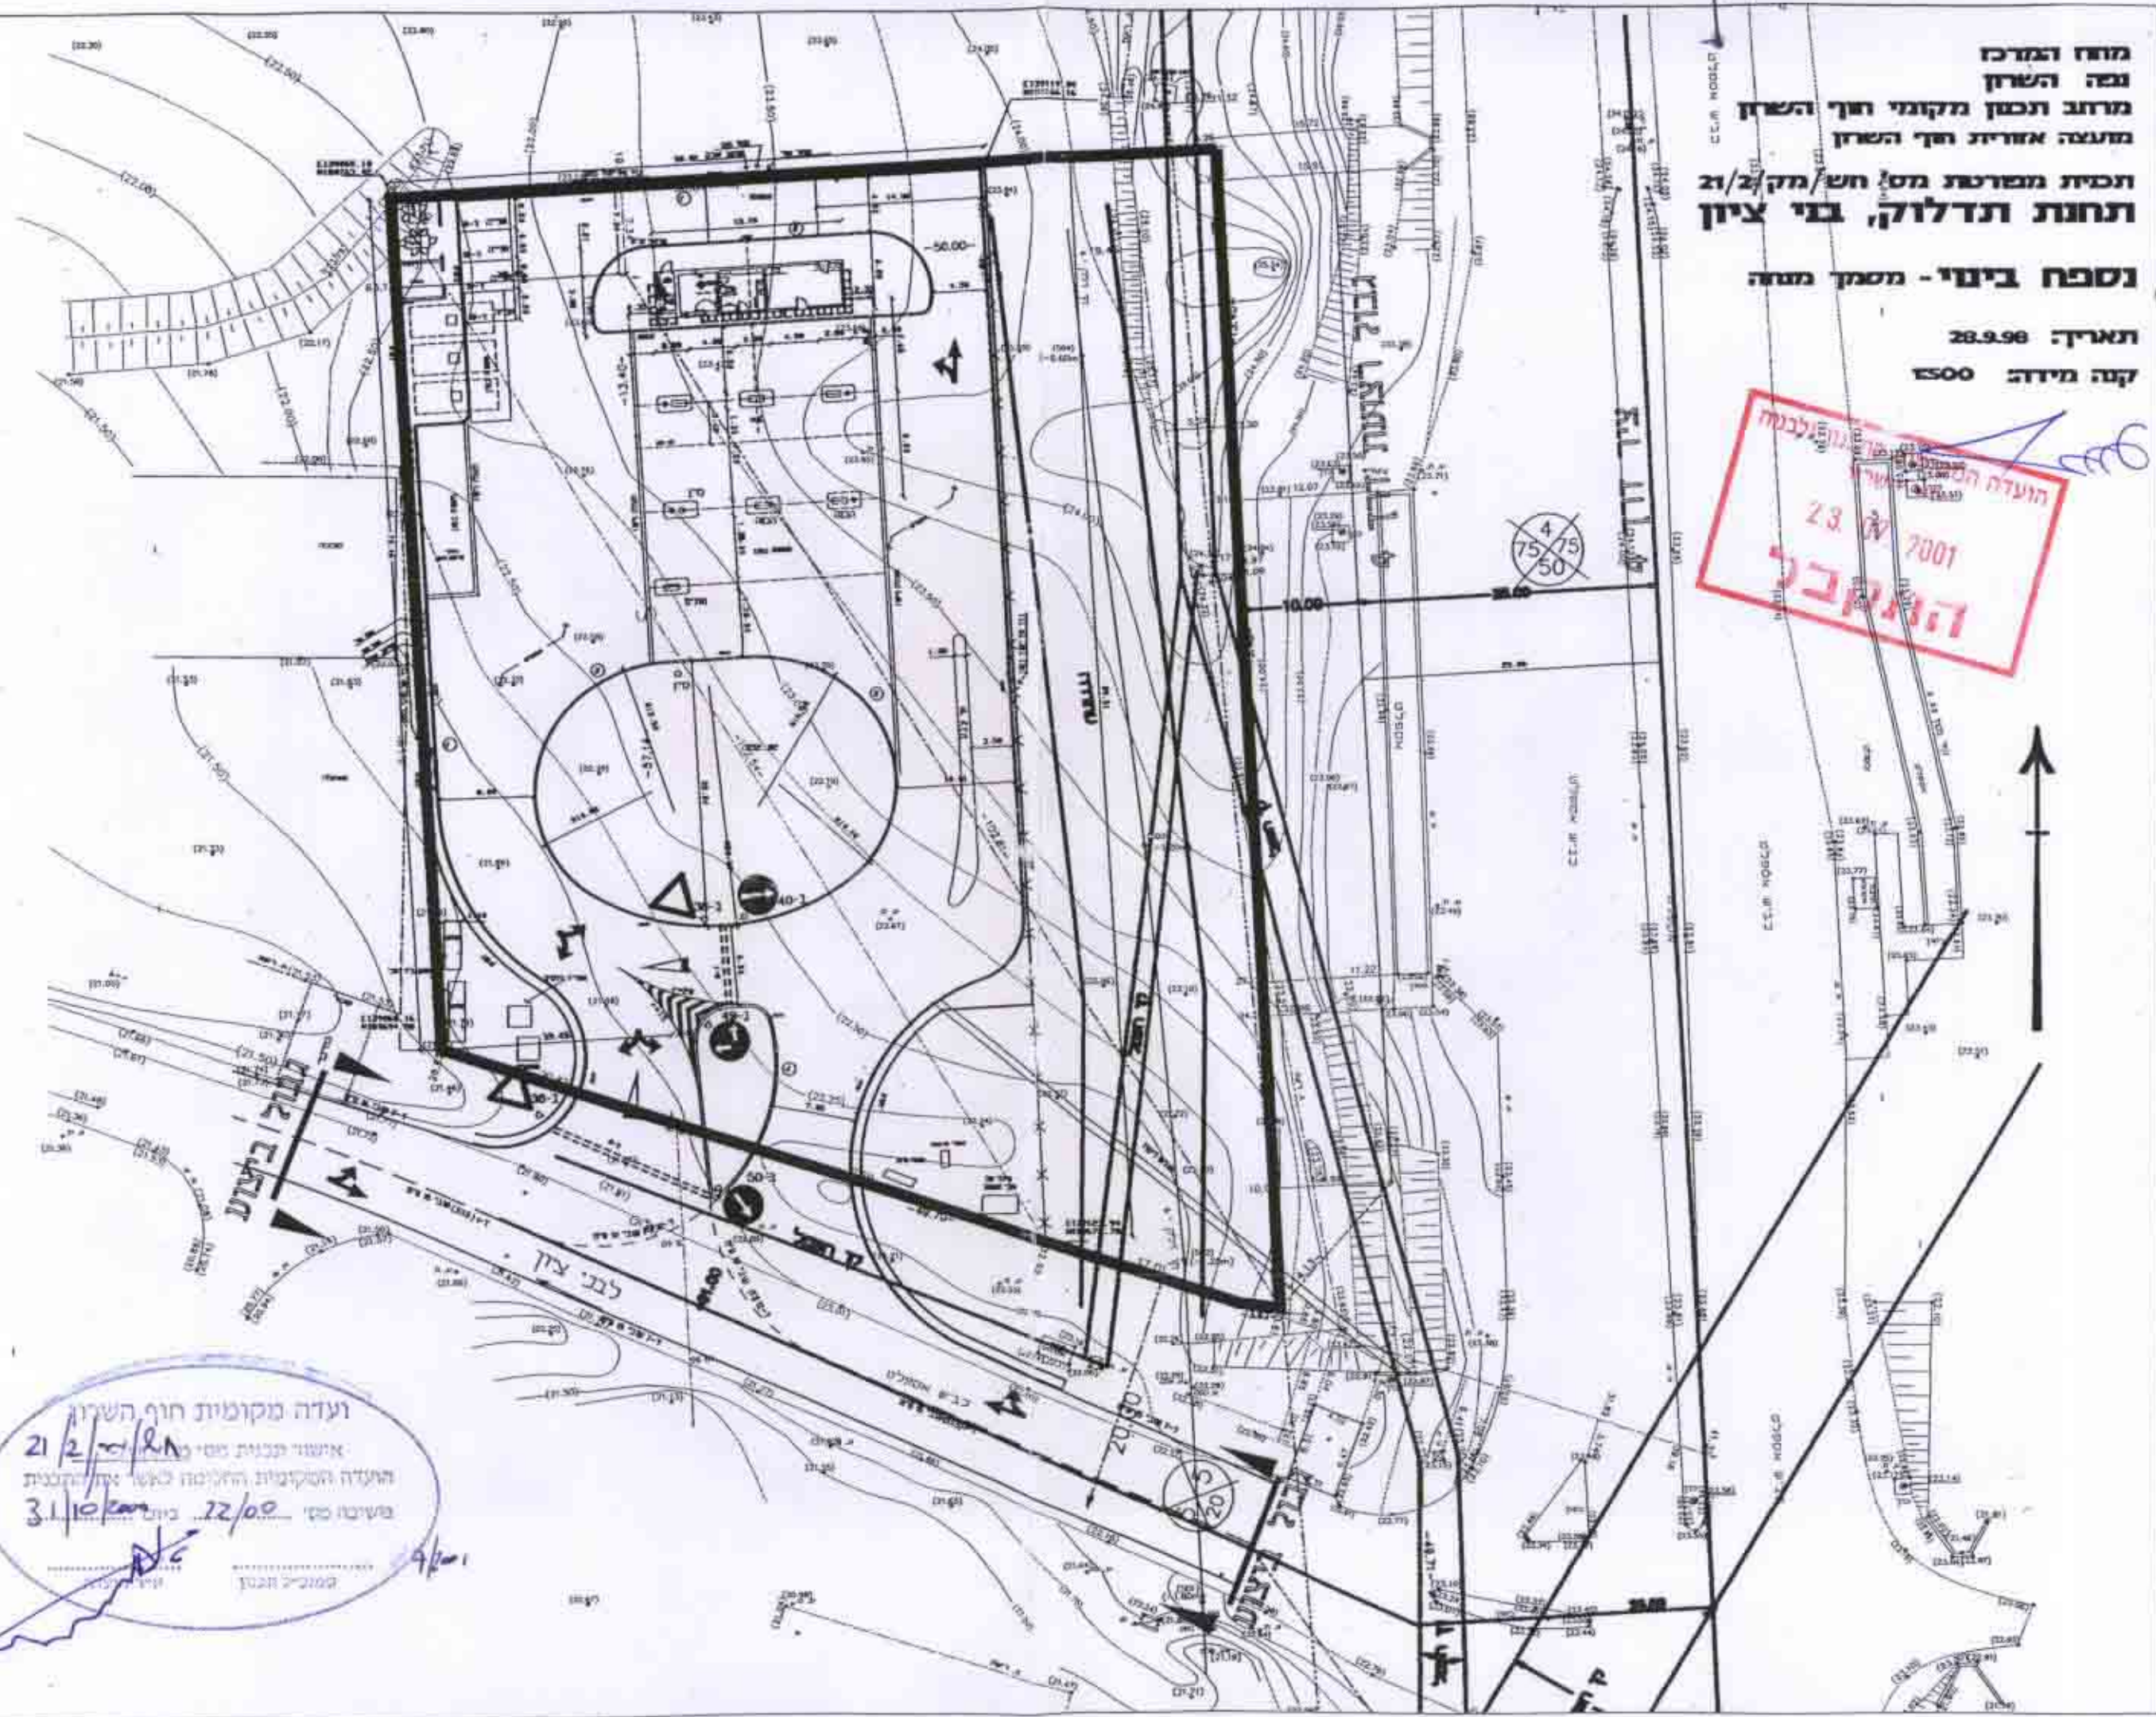

מרחב המרכז
 צפה השרון
 מרחב תכנון מקומי חוף השרון
 מעטפה אזורית חוף השרון
 תכנית מפורטת מס' חש/מק/2/21
 תחנת תדלוק, בני ציון
 נספח ביטוי - מסמך מעשה

תאריך: 28.9.98
 קנה מידה: 1:500

הועדה התכנונית
 ת"ת
 23.10.2001
 התקבלה

ועדה מקומית חוף השרון
 אישור תכנית מס' חש/מק/2/21
 הועדה התכנונית המקומית לבני ציון
 פורסמה מס' 22/00 בתאריך 3.1.10

939 בני ציון תחנת תדלוק גיורא מור אורתיכלים