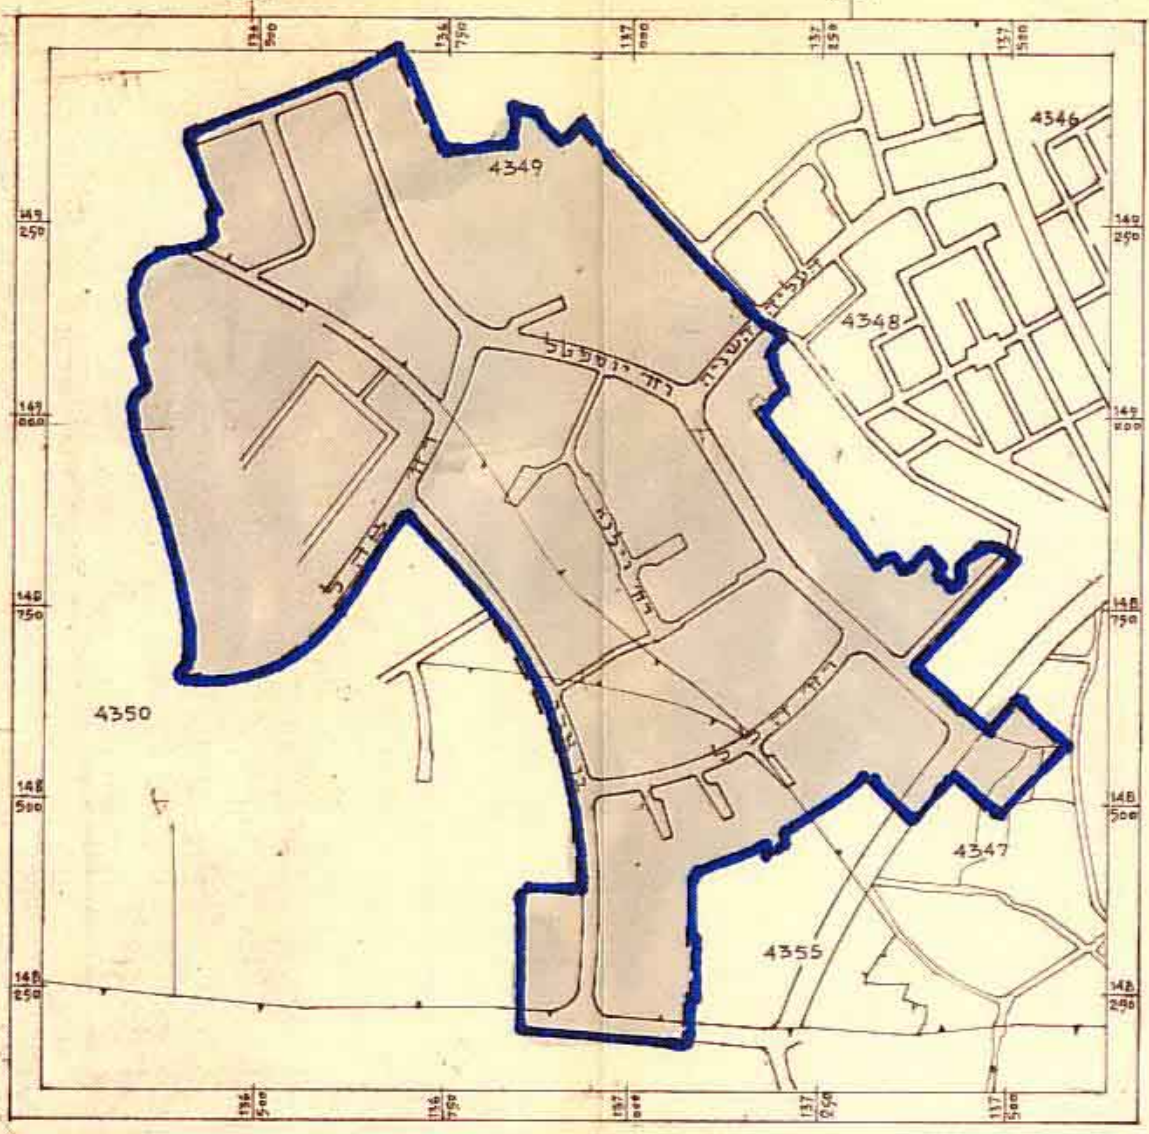

תכנית שכון ציבורי רמלה

הוכנה על פי חוק רישום שיכונים ציבוריים
(הוראת השעה) תשכ"ד - 1964

תכנית מס' 3/57/1
שינוי מס' 1 לתרש"צ 3/57/4

ק.מ. 1:1250

1:10,000 תרשים הסביבה

מוחזז נפדה עיר
המרכז רמלה רמלה

גוש 4347	גוש 149, 143, 137, 133, 132, 22, 20, 17, 14, 9, 7
גוש 4348	גוש 149, 22, 20, 17, 15, 9, 6, 3
גוש 4349	גוש 227, 224, 23, 20, 26, 25, 22
גוש 4350	גוש 7, 14, 12, 10, 3
גוש 4355	גוש 31, 30, 28, 26, 25, 19, 16, 14, 8, 1
שטח התכנית	611,200 דונ"ם