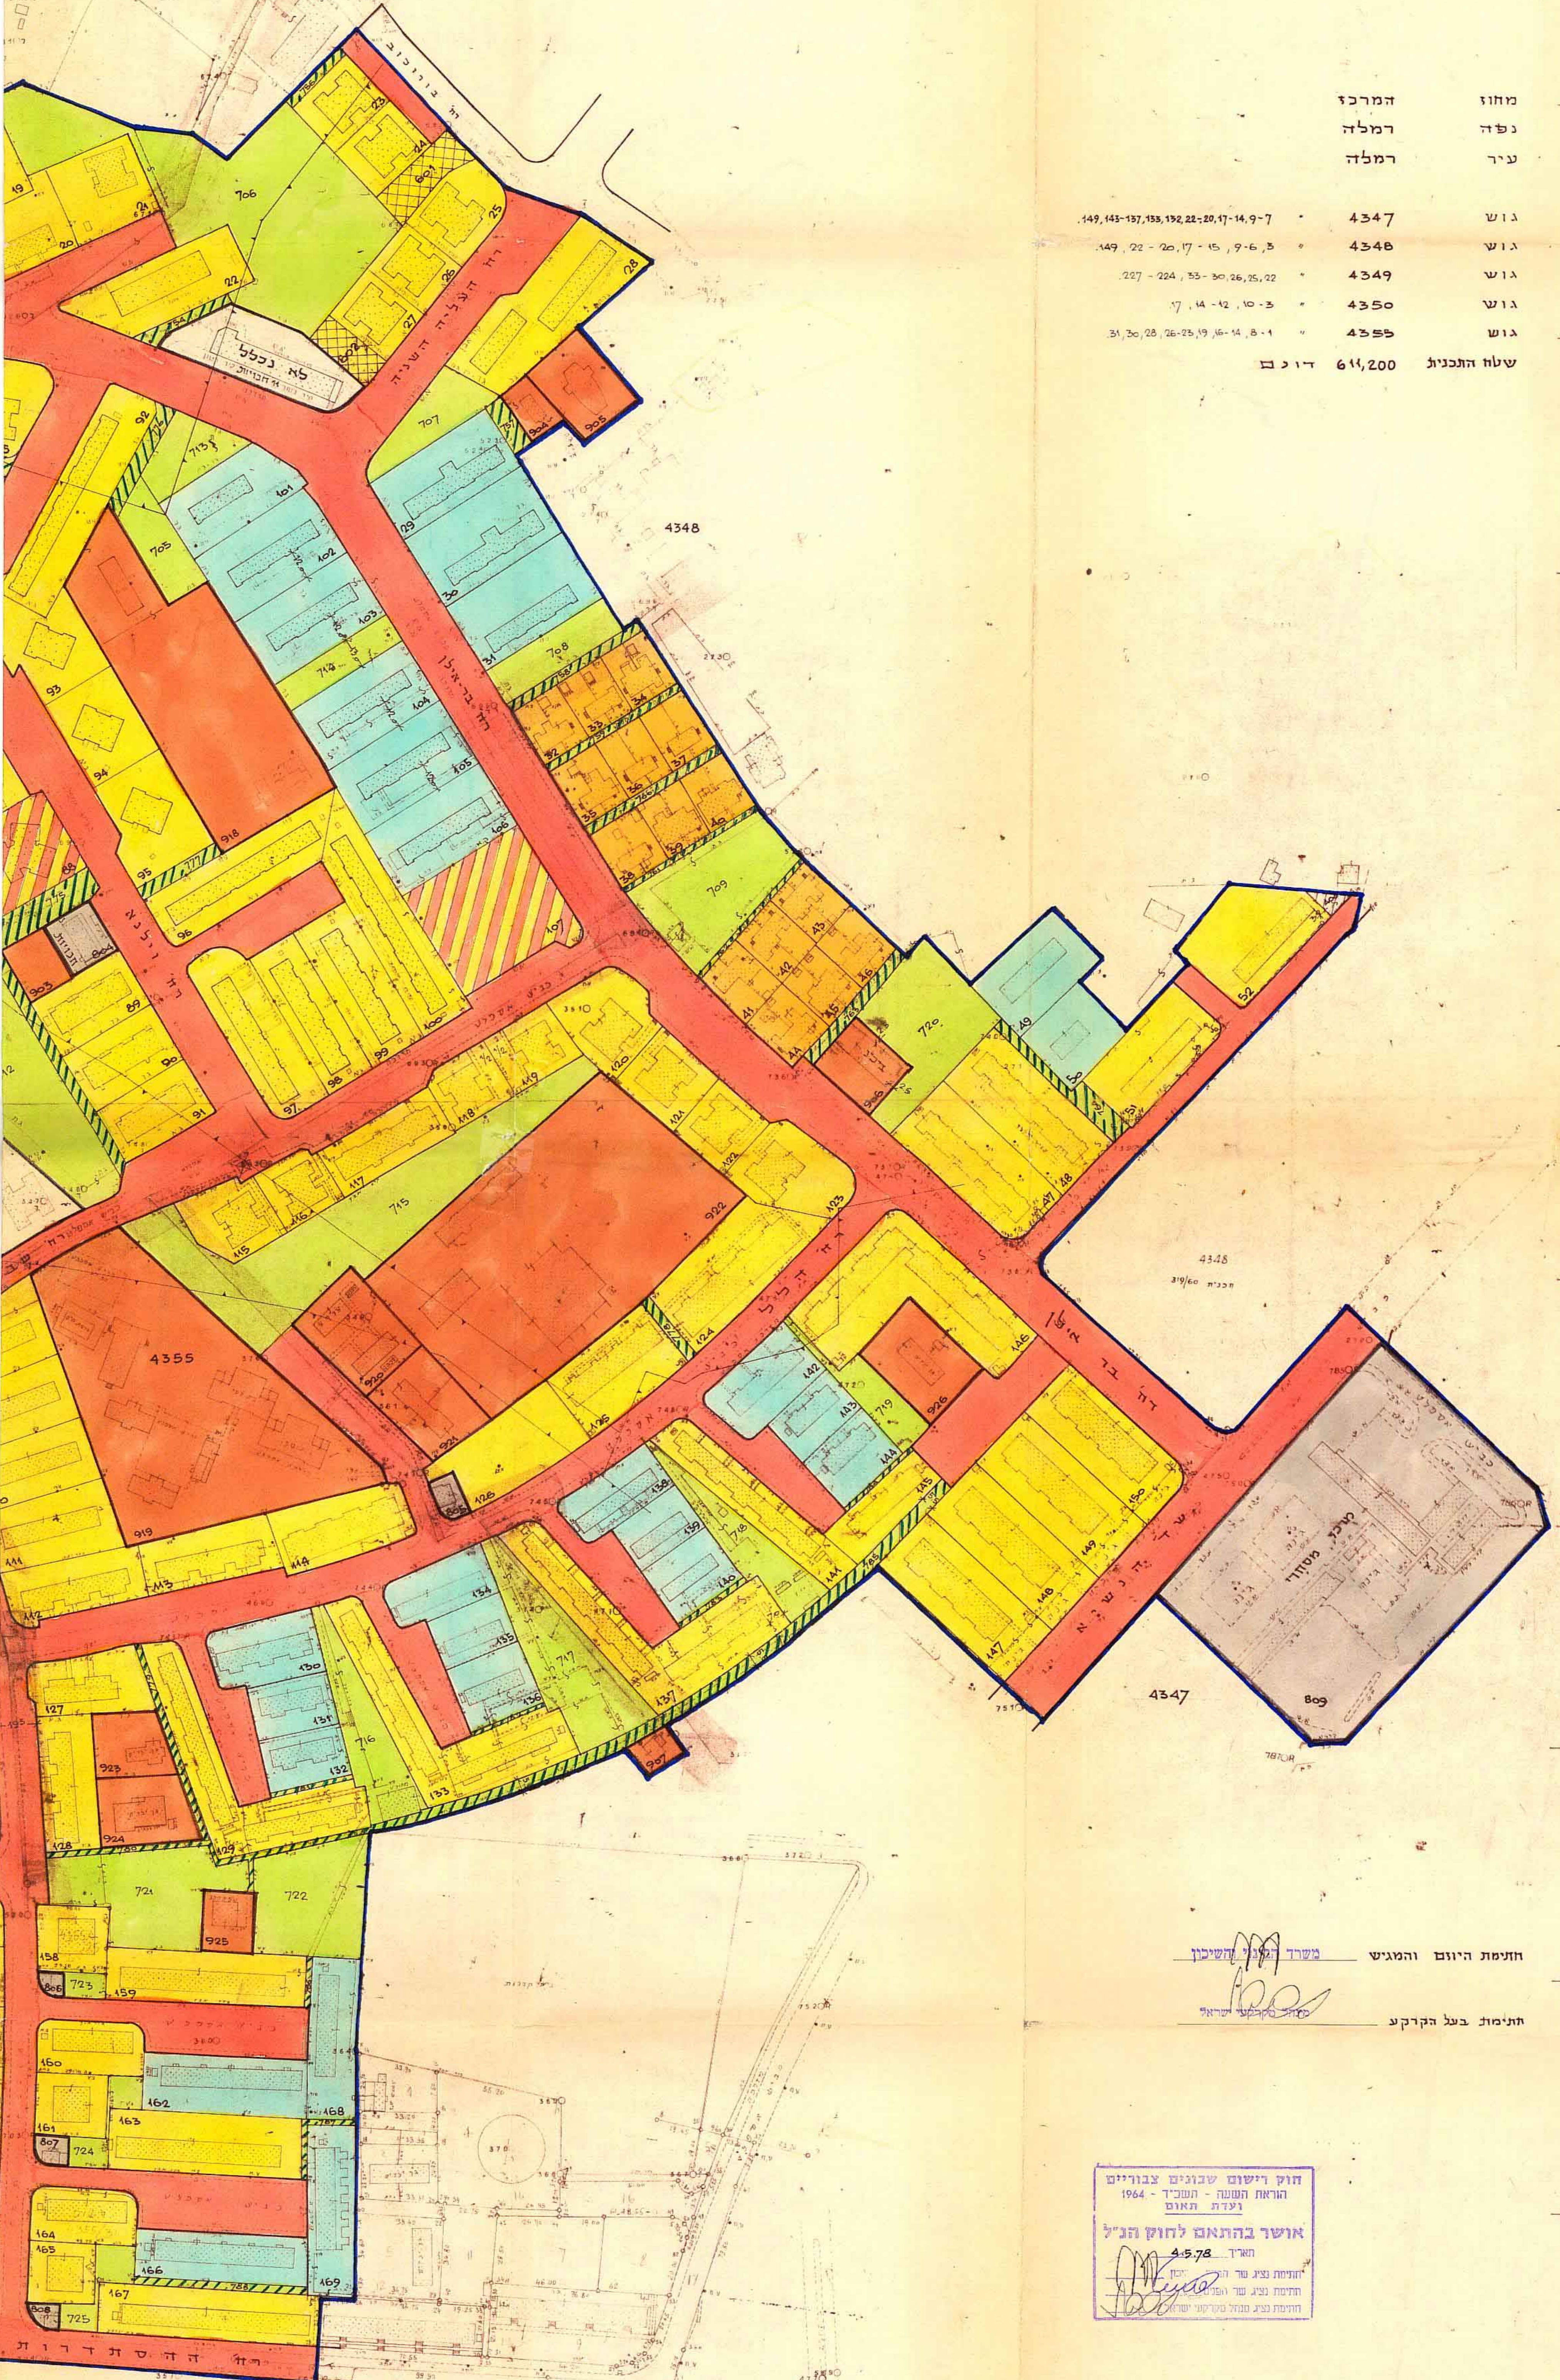

תכנית שכון ציבורי רמלה

הוכנה על פי חוק רישום שיכונים ציבוריים
(הוראת השעה) תשכ"ד - 1964

תכנית מס' 3/57/1
שינוי מס' 1 לתרש"צ 3/57/4

ק.מ. 1:1250

1:10,000 תרשים הסביבה

מוחזז נפדה עיר
המרכז רמלה רמלה

גוש 4347	גוש 149, 143, 137, 133, 132, 22, 20, 17, 14, 9, 7
גוש 4348	גוש 149, 22, 20, 17, 15, 9, 6, 3
גוש 4349	גוש 227, 224, 23, 20, 26, 25, 22
גוש 4350	גוש 7, 14, 12, 10, 3
גוש 4355	גוש 31, 30, 28, 26, 25, 19, 16, 14, 8, 1
שטח התכנית	611,200 דונ"ם