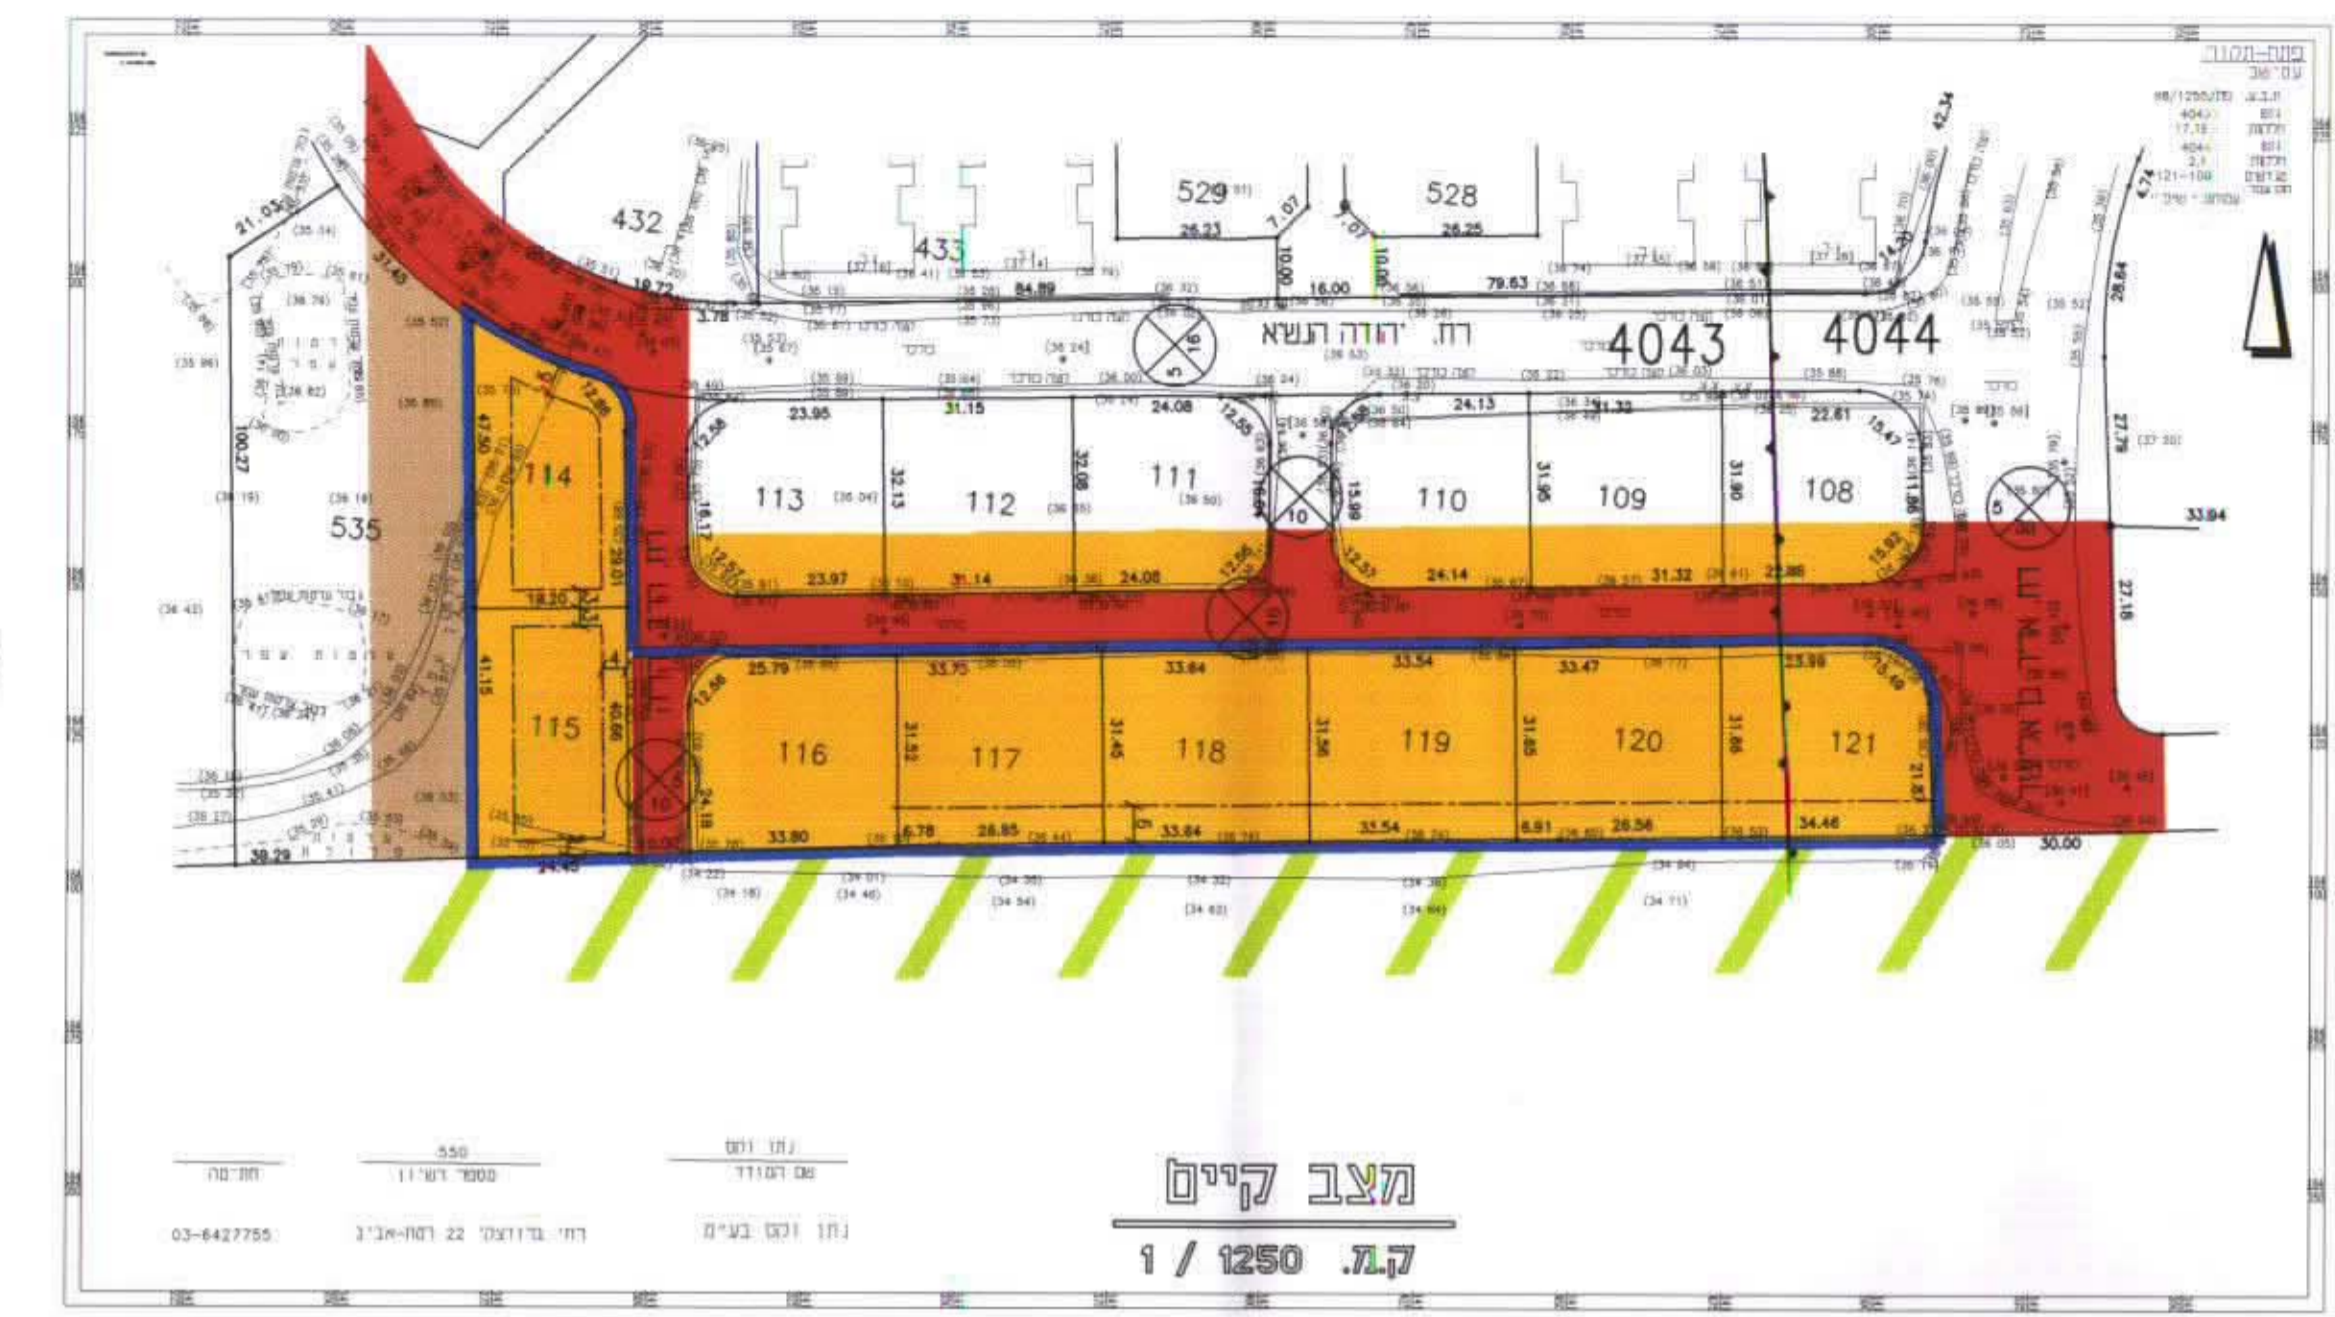

מגרשים: 114-115, 116-121

יוזם התכנית: בינה לעתים פ"ת ע"י משה פינלס

בעלי הקרקע: מ.מ.י.

עורך התכנית: ד. גולדווסר

שטח התכנית: 8.646 ד'

קנ"מ: 1:1250

מקרא:

גבול התכנית

גבול גוש

חלק חדשה

חלק קיים

אזור מגורים א'

אזור הקא'א

שטח לבנין ציבורי

שטח ציבורי פתוח

קו לביטול

מספר החלק

קו גבול

רוחב החלק

תרשים טביבה

ק.מ. 1 / 5000

דניאל גולדווסר
אדריכל זבנגן ערים
מס' רישון 37516
Bina laelim
Patah-Tikva
7.04.02
F/GOLD/AMISHAV/TABA/T116-T

ניספח בינוי והניה

ק.מ. 1 / 500