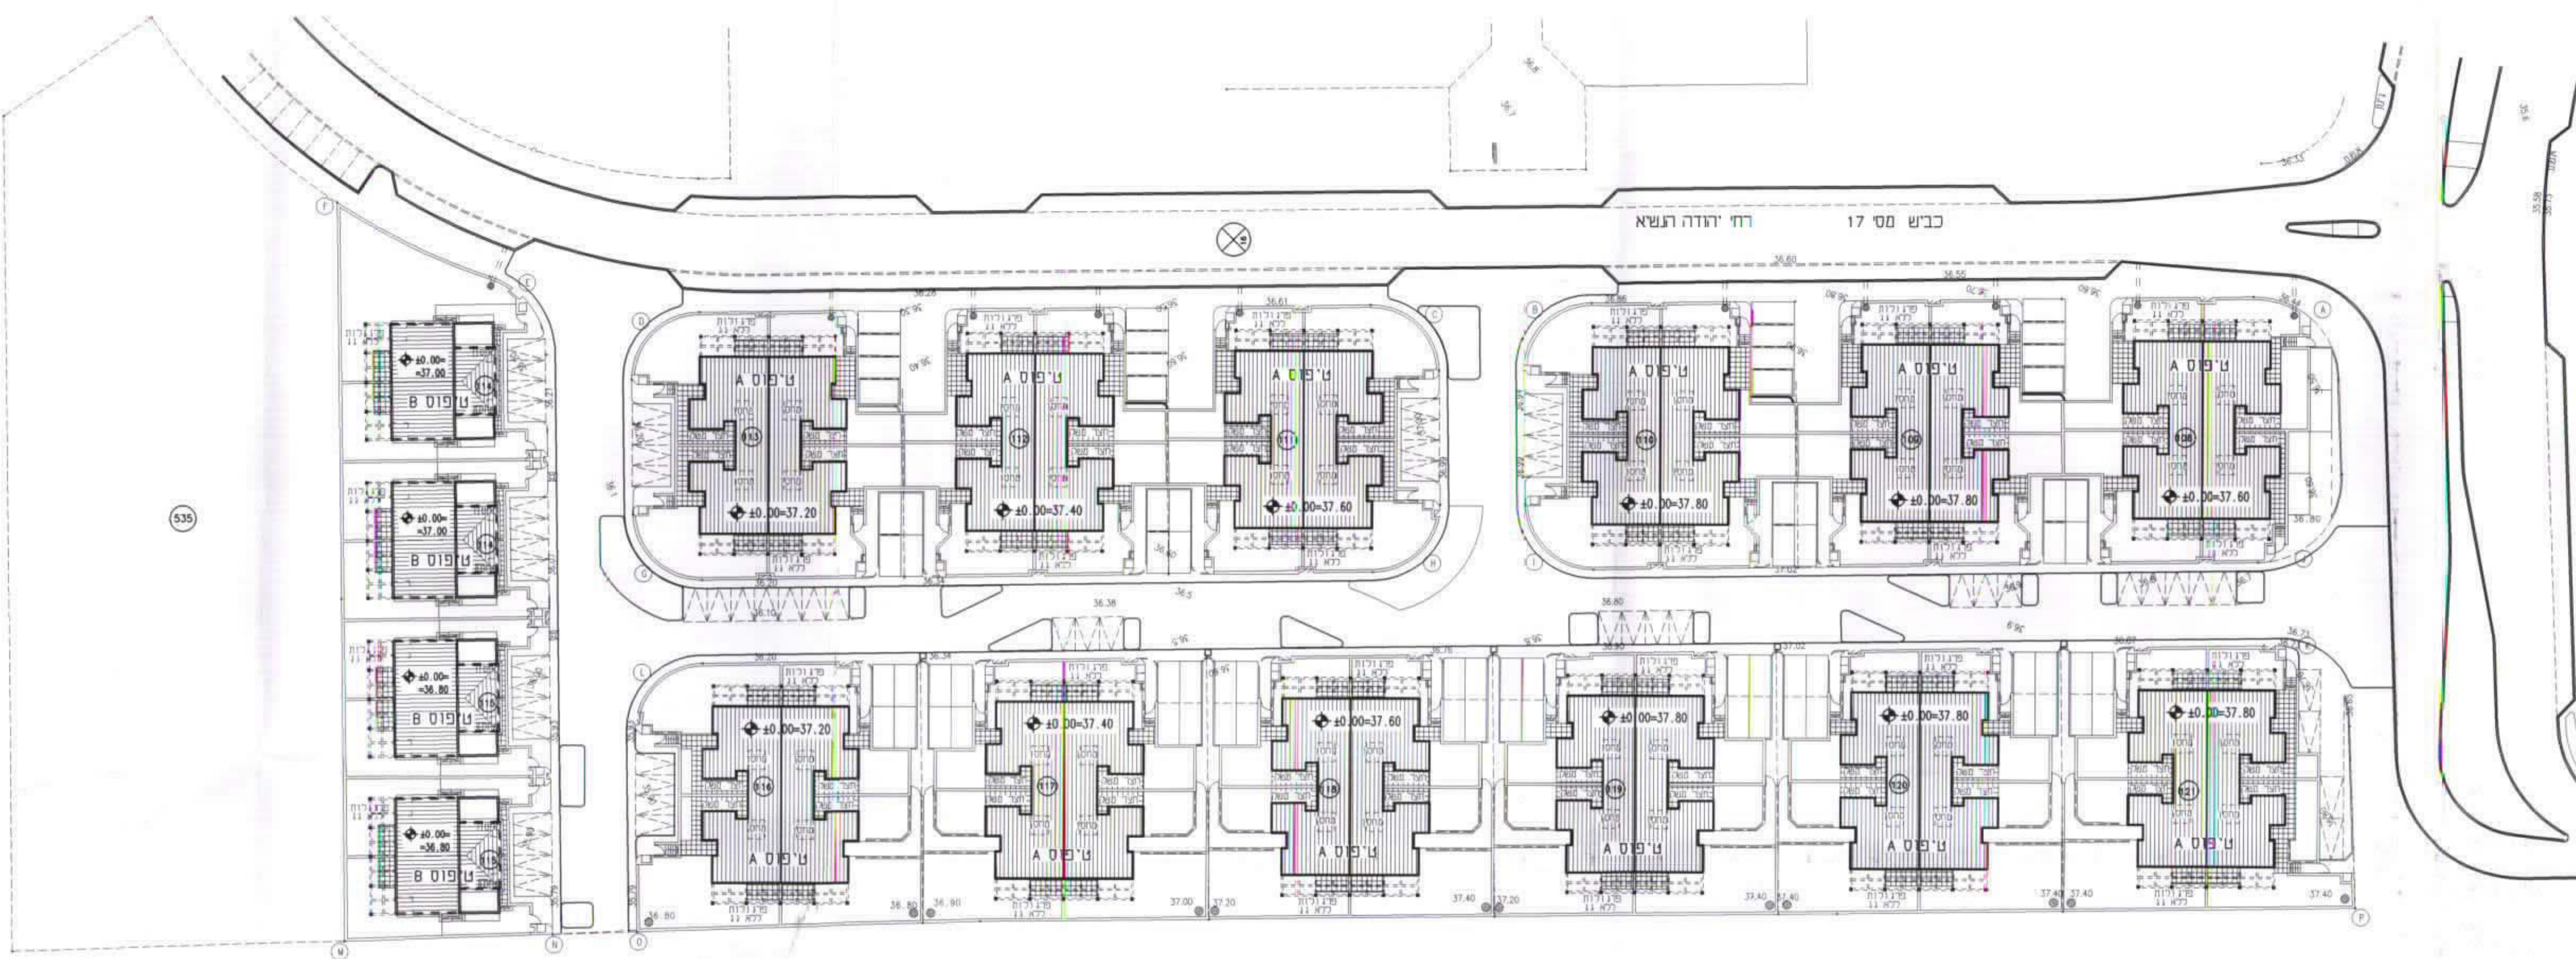

מגרשים: 114-115, 116-121

יוזם התכנית: בינה לעתים פ"ת ע"י משה פינלס

בעלי הקרקע: מ.מ.י.

עורך התכנית: ד. גולדווסר

שטח התכנית: 8.646 ד'

קנ"מ: 1:1250

מקרא:

גבול התכנית

גבול גוש

חלק חדשה

חלק קיים

אזור מגורים א'

אזור הקא'א

שטח לבנין ציבורי

שטח ציבורי פתוח

קו לביטול

מספר החלק

קו גבול

רוחב החלק

תרשים טביבה

ק.מ. 1 / 5000

דניאל גולדווסר
אדריכל זבנגן ערים
מס' רישון 37516
Bina laelim
Patah-Tikva
7.04.02
F/GOLD/AMISHAV/TABA/T116-T

ניספח בינוי והניה

ק.מ. 1 / 500