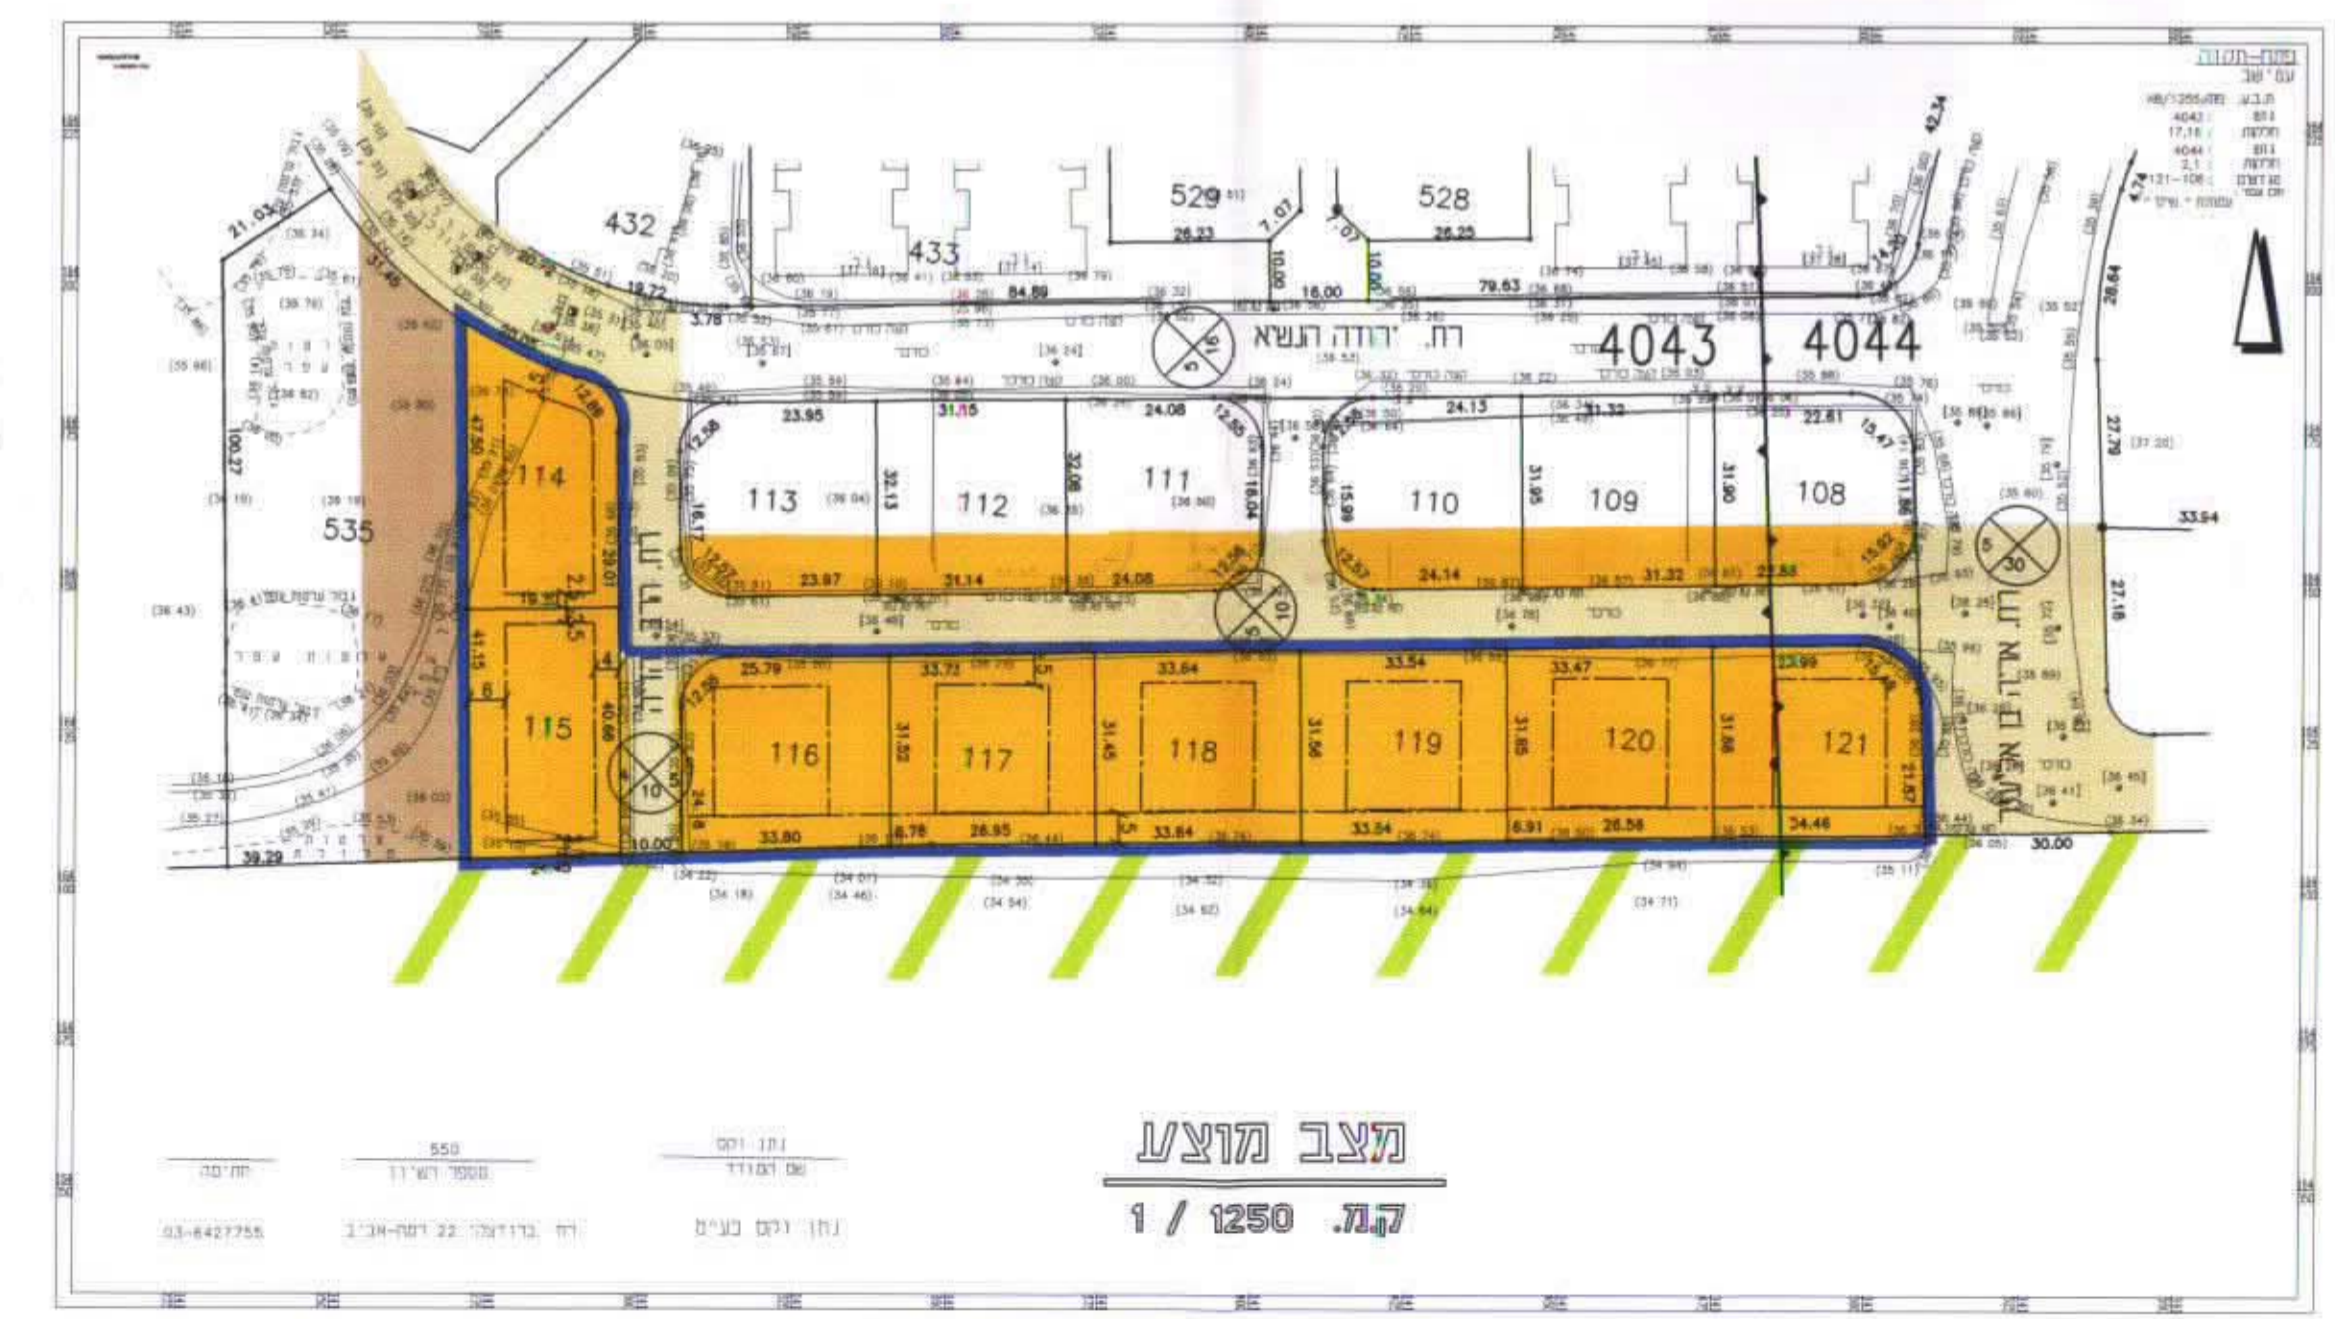

מגרשים: 114-115, 116-121

יוזם התכנית: בינה לעתים פ"ת ע"י משה פינלס

בעלי הקרקע: מ.מ.י.

עורך התכנית: ד. גולדווסר

שטח התכנית: 8.646 ד'

קנ"מ: 1:1250

מקרא:

גבול התכנית

גבול גוש

חלק חדשה

חלק קיים

אזור מגורים א'

אזור הקא'א

שטח לבנין ציבורי

שטח ציבורי פתוח

קו לביטול

מספר החלק

קו גבול

רוחב החלק

תרשים טביבה

ק.מ. 1 / 5000

דניאל גולדווסר
אדריכל זבנגן ערים
מס' רישון 37516
Bina laelim
Patah-Tikva
7.04.02
F/GOLD/AMISHAV/TABA/T116-T

ניספח בינוי והניה

ק.מ. 1 / 500