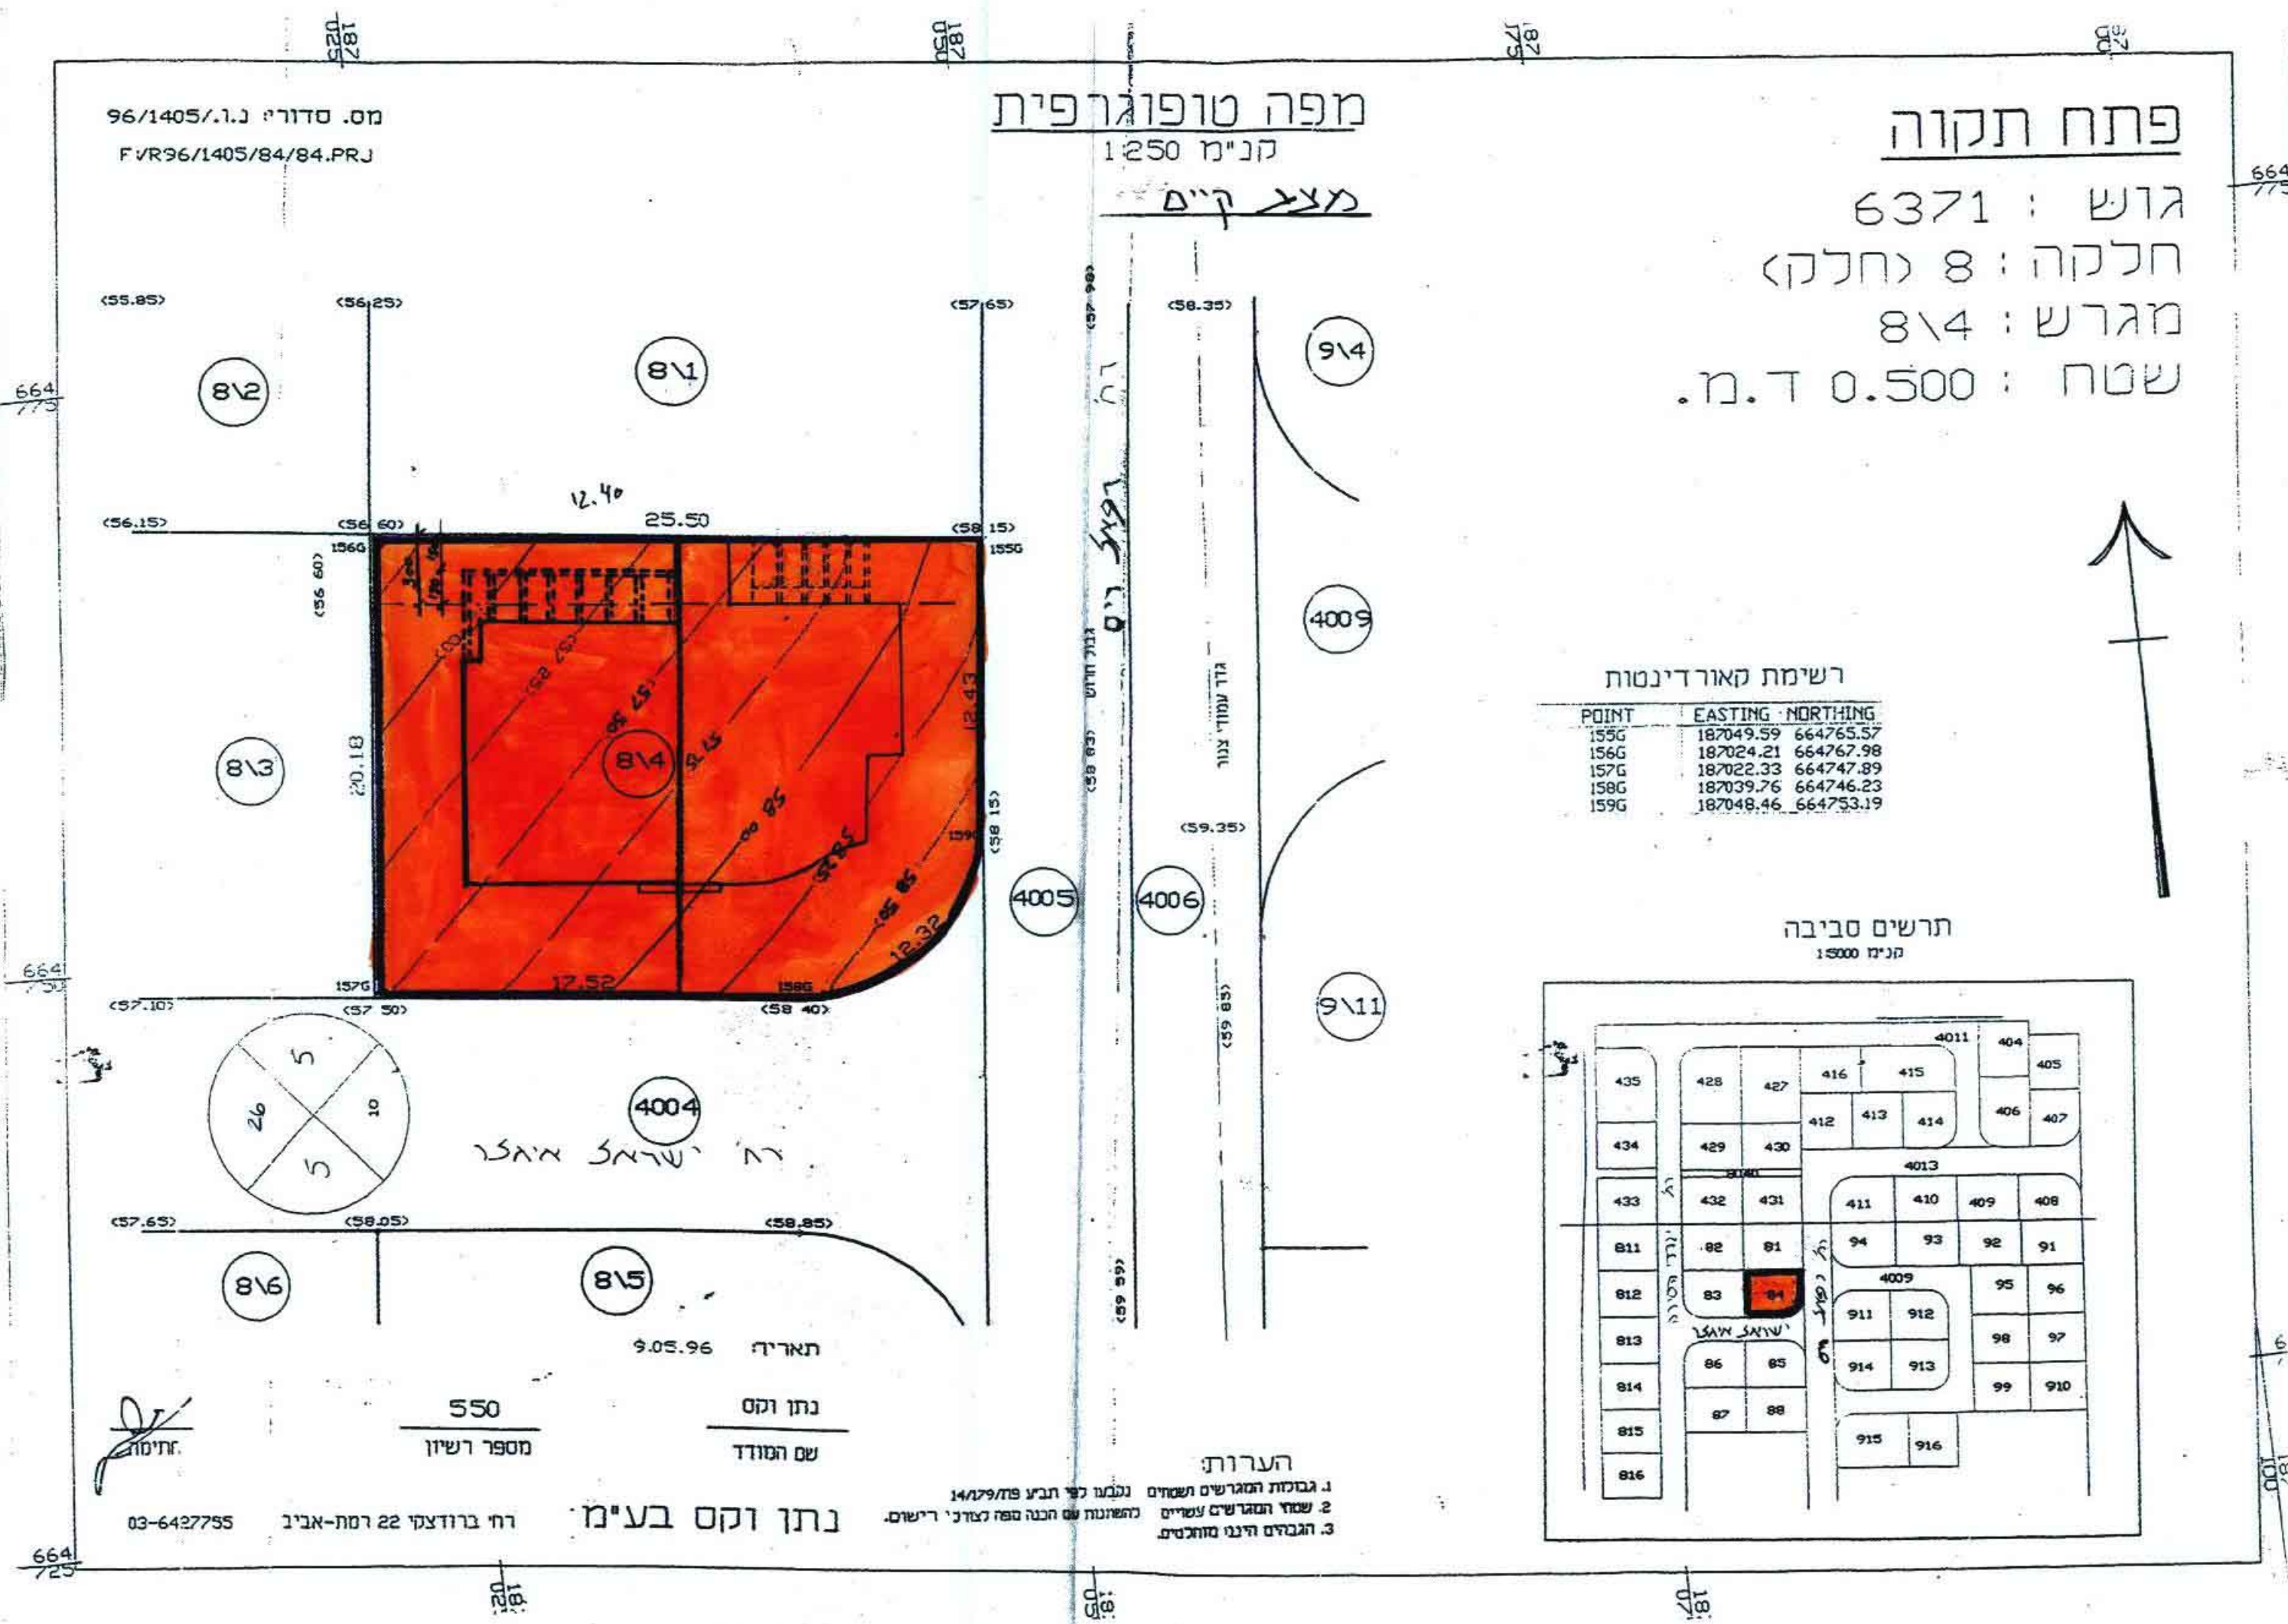

מחוז המרכז
מרחב תכנון מקומי פתח - תקווה
תכנית מפורטת מספר :
פת/מק/28/179/2000

שינוי לתכנית פת/2000, פת/מק/2000 ד' ולתכנית פת/במ/14/179/2000
עיר : פתח - תקווה
גוש : 6371 חלקה : 8 (חלק) מגרש 8/4
בעל הקרקע : אורלי ועמוס צור
יזם התכנית : אורלי צור רח' ישראל איגלר 4 פתח - תקווה
עורך התכנית : אינג' זבוקליצקי ארקדי רח' ירושלים 17 כפר סבא
שטח התכנית : 500 מר'
קנ"מ : 1 : 250

מקרא :
גבול תכנית (כחול)
שטח מגורים א' (כתום)

רשימת קואורדינטות

POINT	EASTING	NORTHING
155G	187049.59	664765.57
156G	187024.21	664767.98
157G	187022.33	664747.89
158G	187039.76	664746.23
159G	187048.46	664753.19