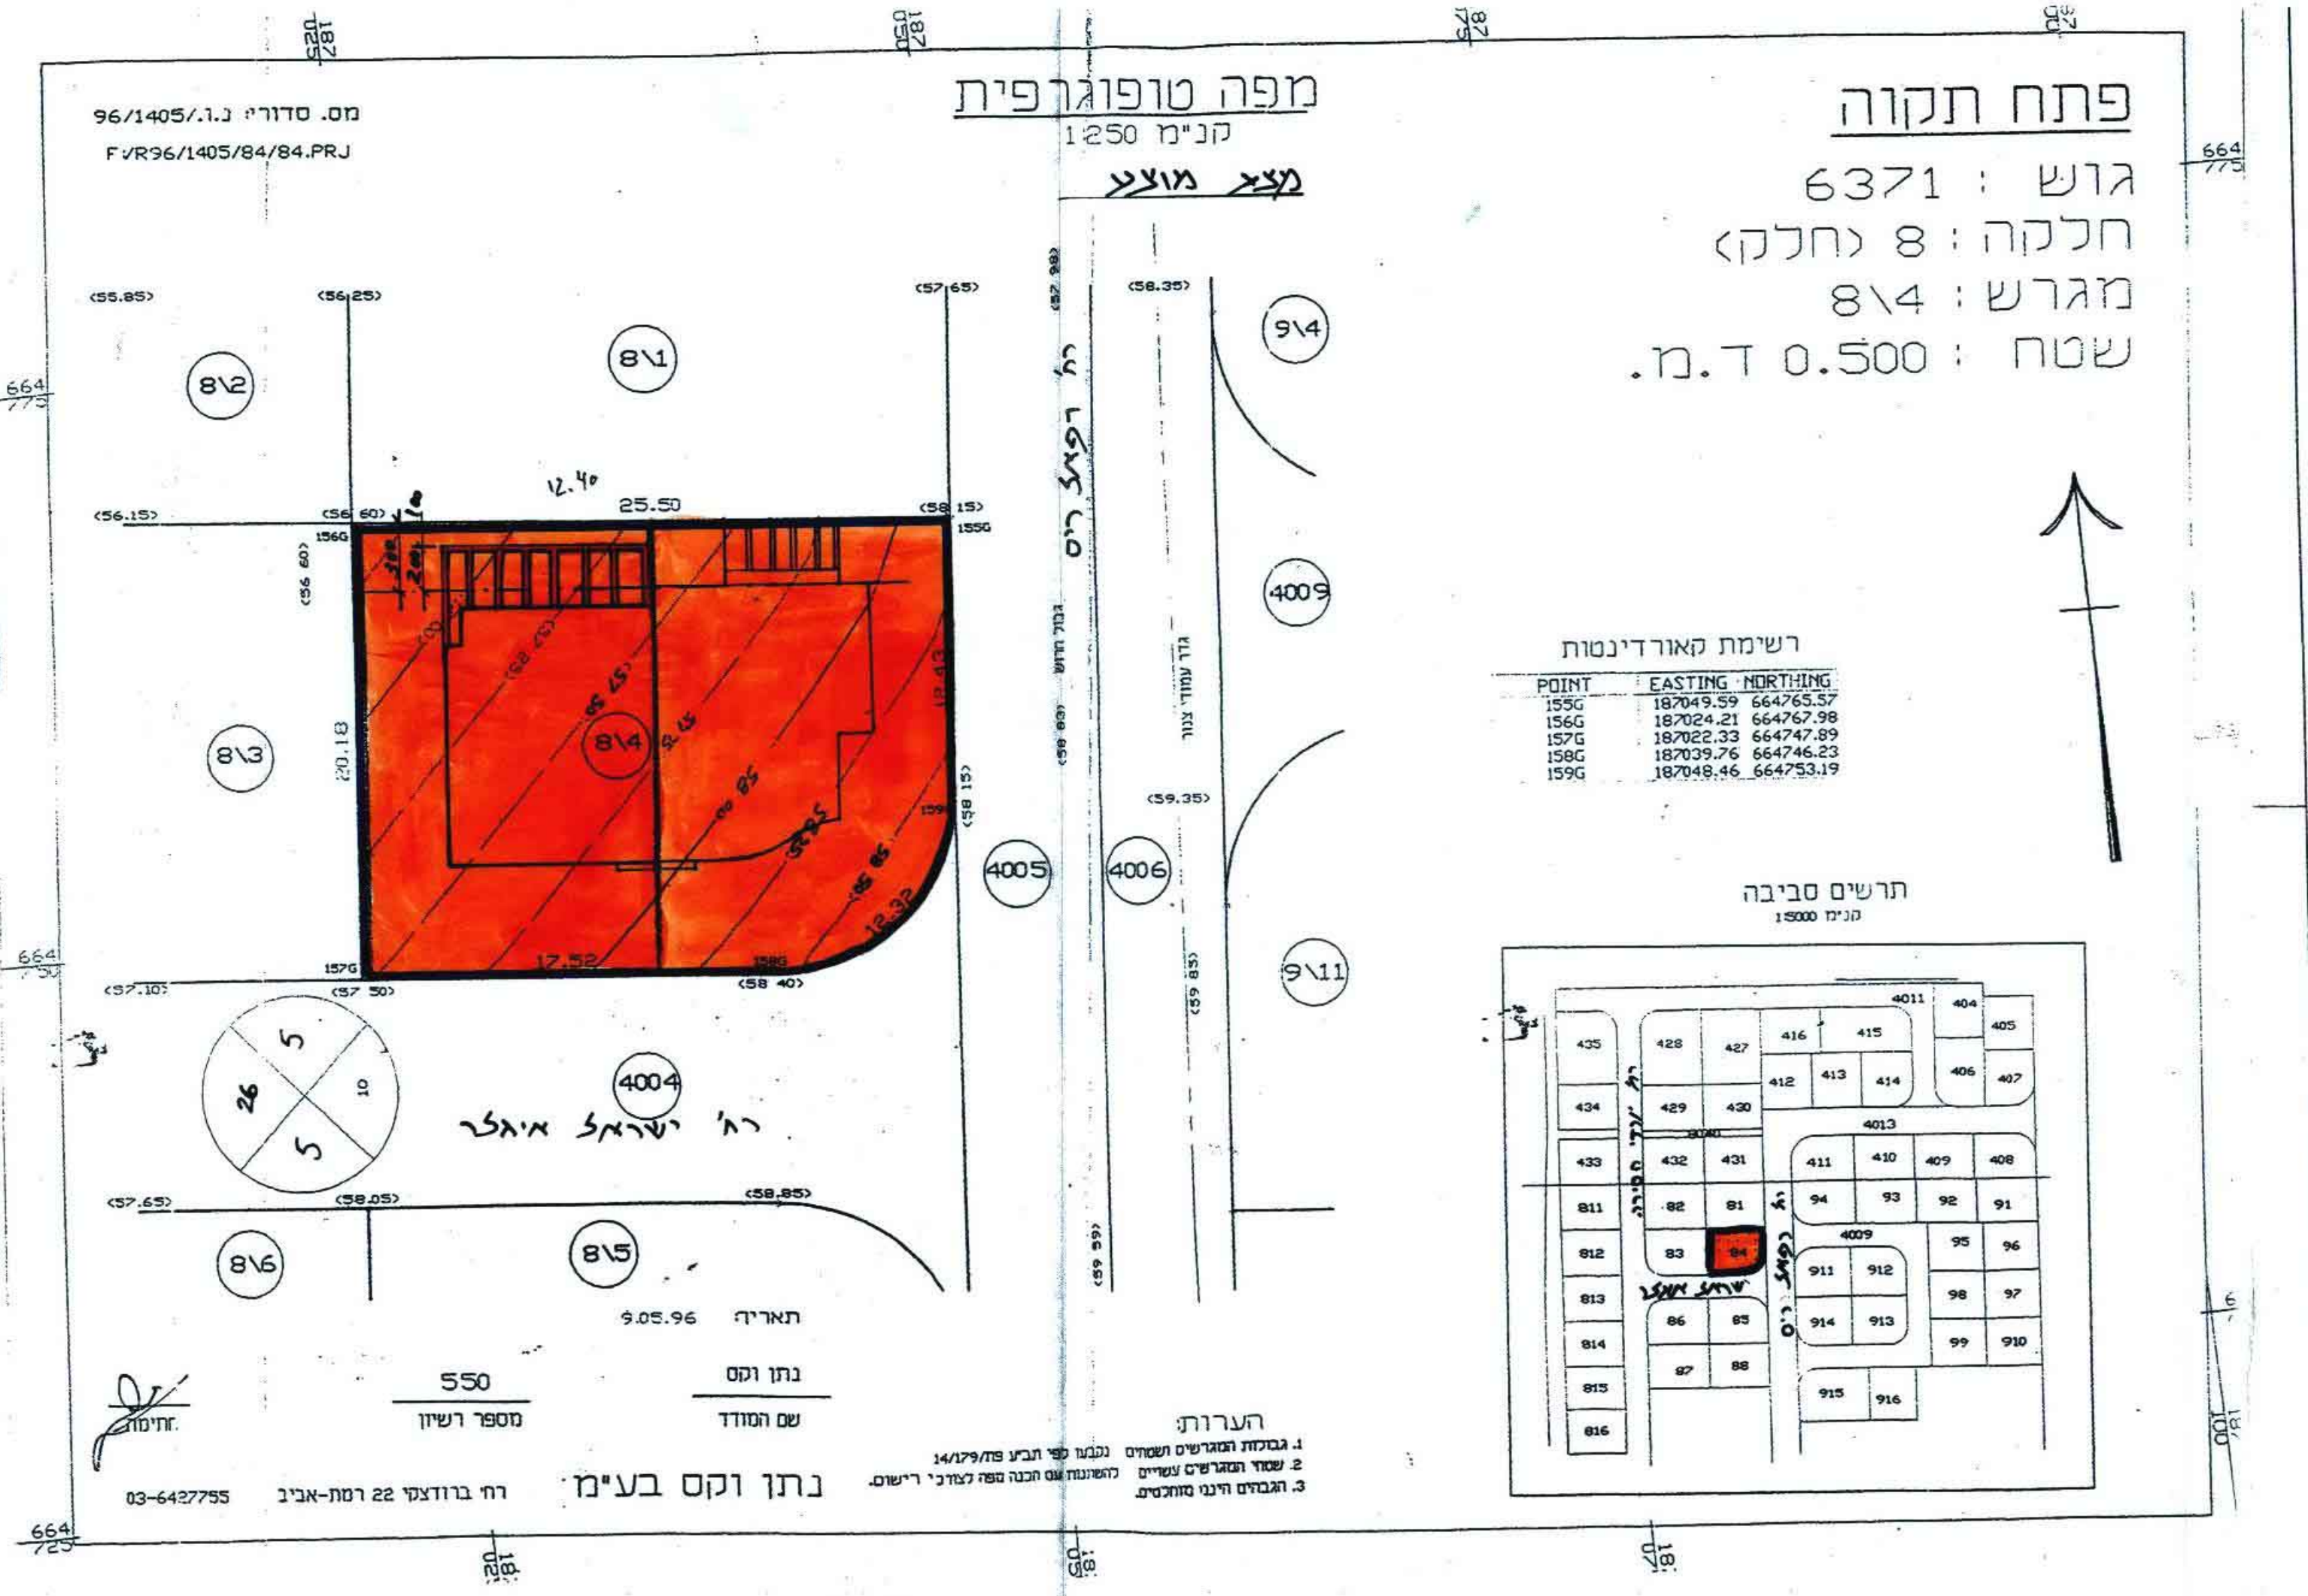

מחוז המרכז
מרחב תכנון מקומי פתח - תקווה
תכנית מפורטת מספר :
פת/מק/28/179/2000

שינוי לתכנית פת/2000, פת/מק/2000 ד' ולתכנית פת/במ/14/179/2000
עיר : פתח - תקווה
גוש : 6371 חלקה : 8 (חלק) מגרש 8/4
בעל הקרקע : אורלי ועמוס צור
יזם התכנית : אורלי צור רח' ישראל איגלר 4 פתח - תקווה
עורך התכנית : אינג' זבוקליצקי ארקדי רח' ירושלים 17 כפר סבא
שטח התכנית : 500 מר'
קנ"מ : 1 : 250

מקרא :
גבול תכנית (כחול)
שטח מגורים א' (כתום)

רשימת קואורדינטות

POINT	EASTING	NORTHING
155G	187049.59	664765.57
156G	187024.21	664767.98
157G	187022.33	664747.89
158G	187039.76	664746.23
159G	187048.46	664753.19