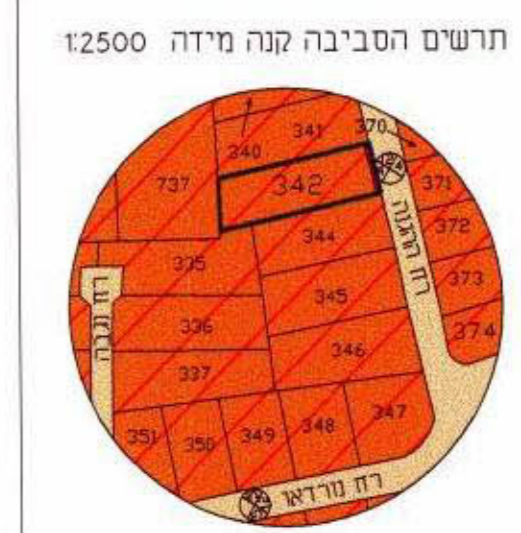

מרחב תכנון מקומי נס-ציונה
 תכנית מתאר מס נס/מק/188
 שינוי לתכנית מתאר מס נס/1/1 ו-נס/1/2

משרד הפנים
 מינהל מחוז מרכז-ימולה
 תיק מס':
נתקבל
 10-01-2002

חתימת הועדה המקומית
 הועדה המקומית לתכנון ולבניה
 נס-ציונה
 חוק התכנון והבניה תשכ"ה 1965
אישור תכנית מקומית מס' נס/מק/188...
 סעיף 56א(א) החלטת לעיר
 בנשיבת מס' 256/01 תאריך 27.12.01
 המזכיר הועדה

מחוז: מרכז
 נפה: רחובות
 עיר: נס-ציונה
 גוש: 3637
 חלקה: 342
 שטח התכנית: 0.909 ד.
 היזם: שרה ודרור תושיה
 בעל הקרקע: שרה ודרור תושיה, זלמן ופרידה סרברו
 המחכנן: חנה ערן - אדריכלית

הפקדה י.פ. 5041 תאריך 24/12/01 עמוד 803
 אישור י.פ. תאריך עמוד