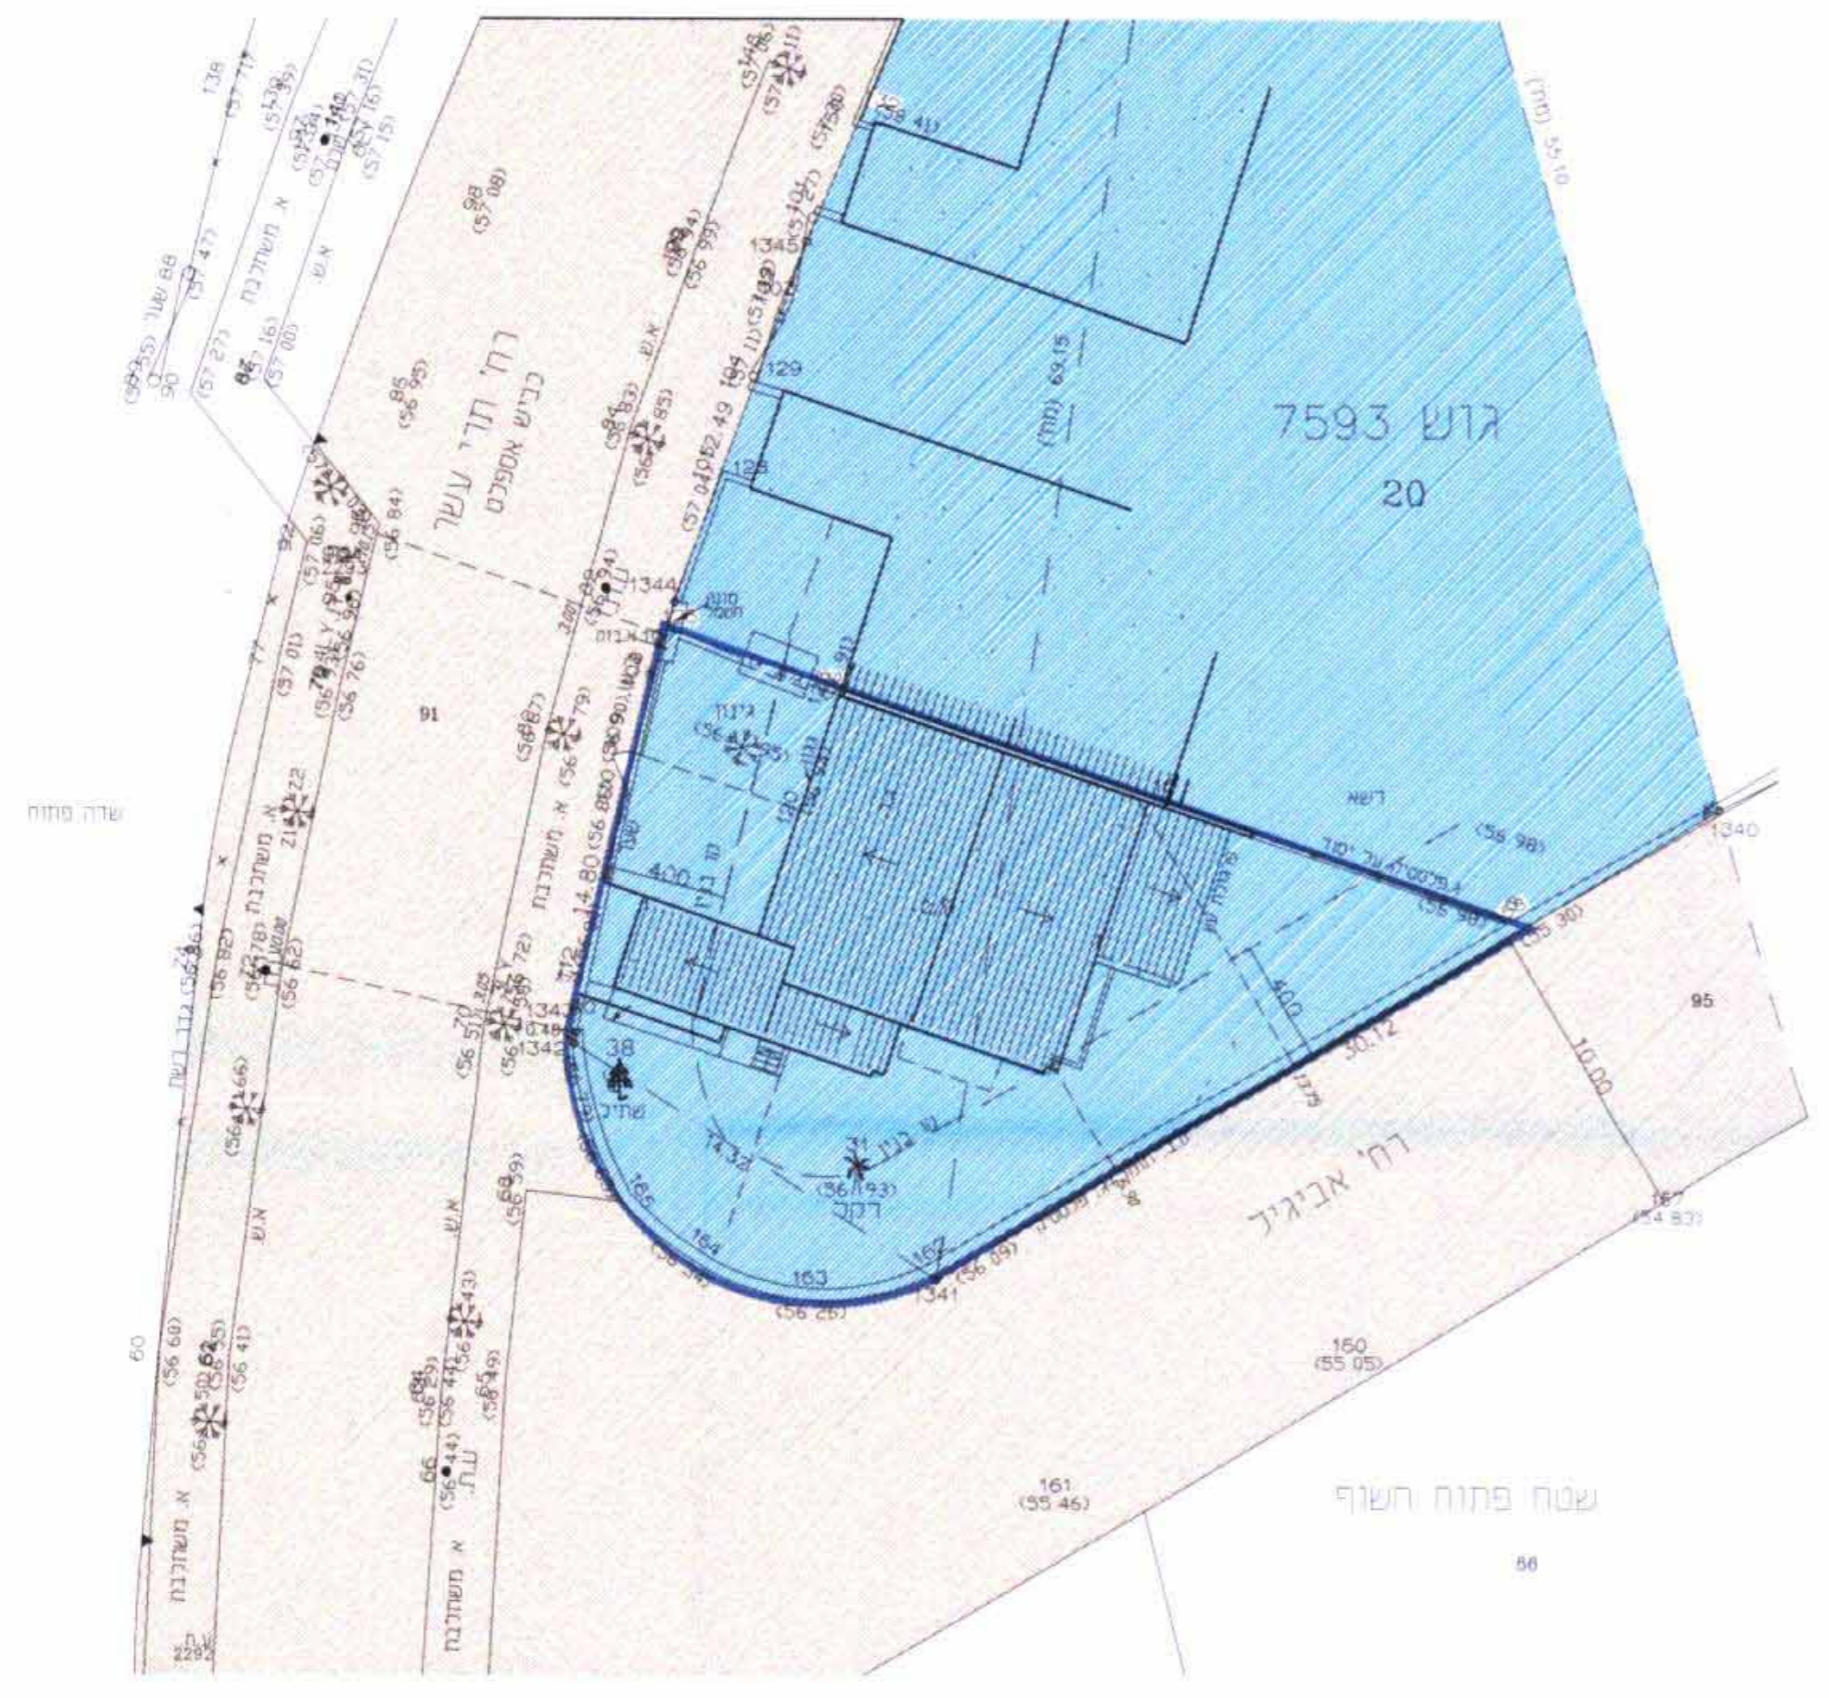

43353

מחוז מרכז
 מרחב תיכנון מקומי - כפר-סבא
 תוכנית שינוי מס' כס/מק/ו/15/מ'
 שינוי לת.ב.ע. כס/ו/15/טו
 קנ"מ 1:250

מחוז : מרכז
 נפה : פתח תקוה
 מקום : כפר סבא
 גוש : 7593
 חלקה : 20 (חלק)
 שטח החלקה : 1.597 ד"מ
 שטח תת חלקה : 0.399 ד"מ
 שטח התוכנית : 0.399 ד"מ

מקרא:

- גבול התוכנית 
- אזור מגורים ב' 
- שטח צבורי פתוח 
- דרך קיימת 

נשרד חפנים
 מחוז מרכז
 23-04-2004
 נתקבל
 תיק מס' 65/08/03

ועדה מקומית כפר-סבא
 אישור תכנית מס' כס/מק/ו/15/מ'
 הועדה המקומית התכנית לאשר את התכנית
 בגישת מס' 581 ביום 05/08/03
 יו"ר הוועדה

תרשים סביבה 1:2500

חתימות: יוזם התוכנית: 
 עורך התוכנית: אלכס מלחם 
 בעל הקרקע: 

תוכנית מצב קיים ומוצע קנ"מ 1:250