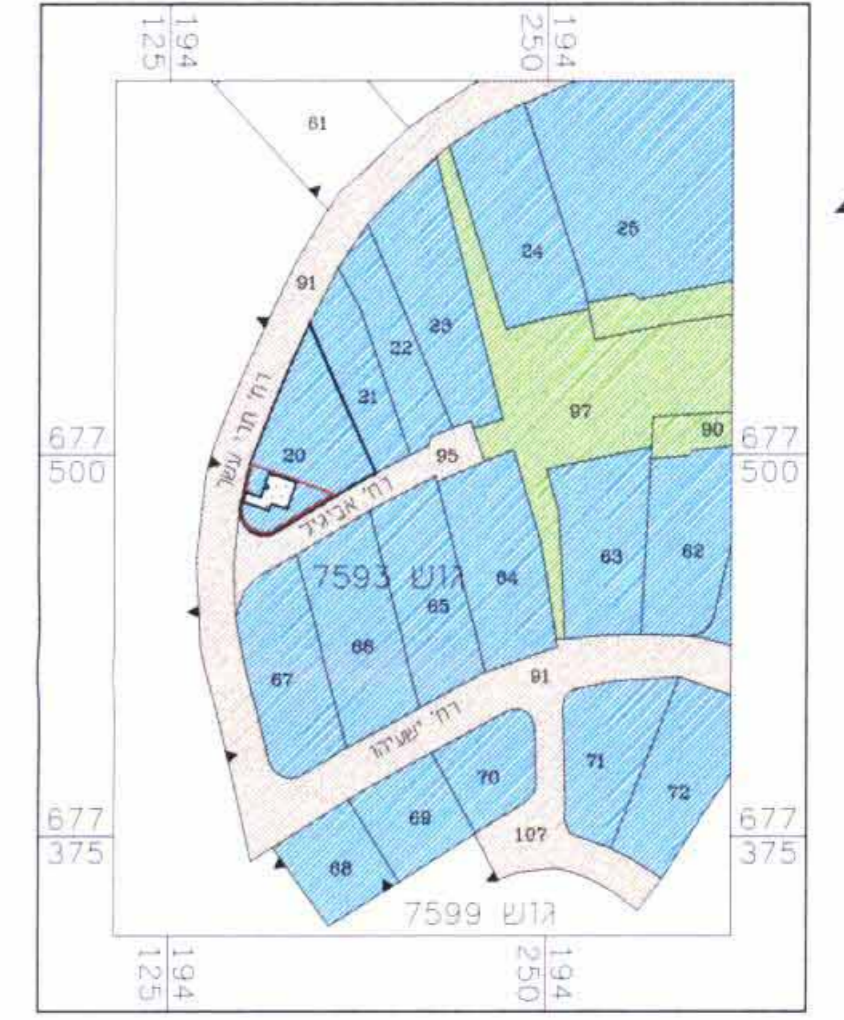

43353

מחוז מרכז
 מרחב תיכנון מקומי - כפר-סבא
 תוכנית שינוי מס' כס/מק/ו/15/מ'
 שינוי לת.ב.ע. כס/ו/15/טו
 קנ"מ 1:250

מחוז : מרכז
 נפה : פתח תקוה
 מקום : כפר סבא
 גוש : 7593
 חלקה : 20 (חלק)
 שטח החלקה : 1.597 ד"מ
 שטח תת חלקה : 0.399 ד"מ
 שטח התוכנית : 0.399 ד"מ

מקרא:

- גבול התוכנית 
- אזור מגורים ב' 
- שטח צבורי פתוח 
- דרך קיימת 

נשרד חפנים
 מחוז מרכז
 23-04-2004
 נתקבל
 תיק מס' 65/08/03

ועדה מקומית כפר-סבא
 אישור תכנית מס' כס/מק/ו/15/מ'
 הועדה המקומית התכנית לאשר את התכנית
 בגישת מס' 581 ביום 05/08/03
 יו"ר הוועדה

תרשים סביבה 1:2500

חתימות: יוזם התוכנית: 
 עורך התוכנית: אלכס מלחם 
 בעל הקרקע: 

תוכנית מצב קיים ומוצע קנ"מ 1:250