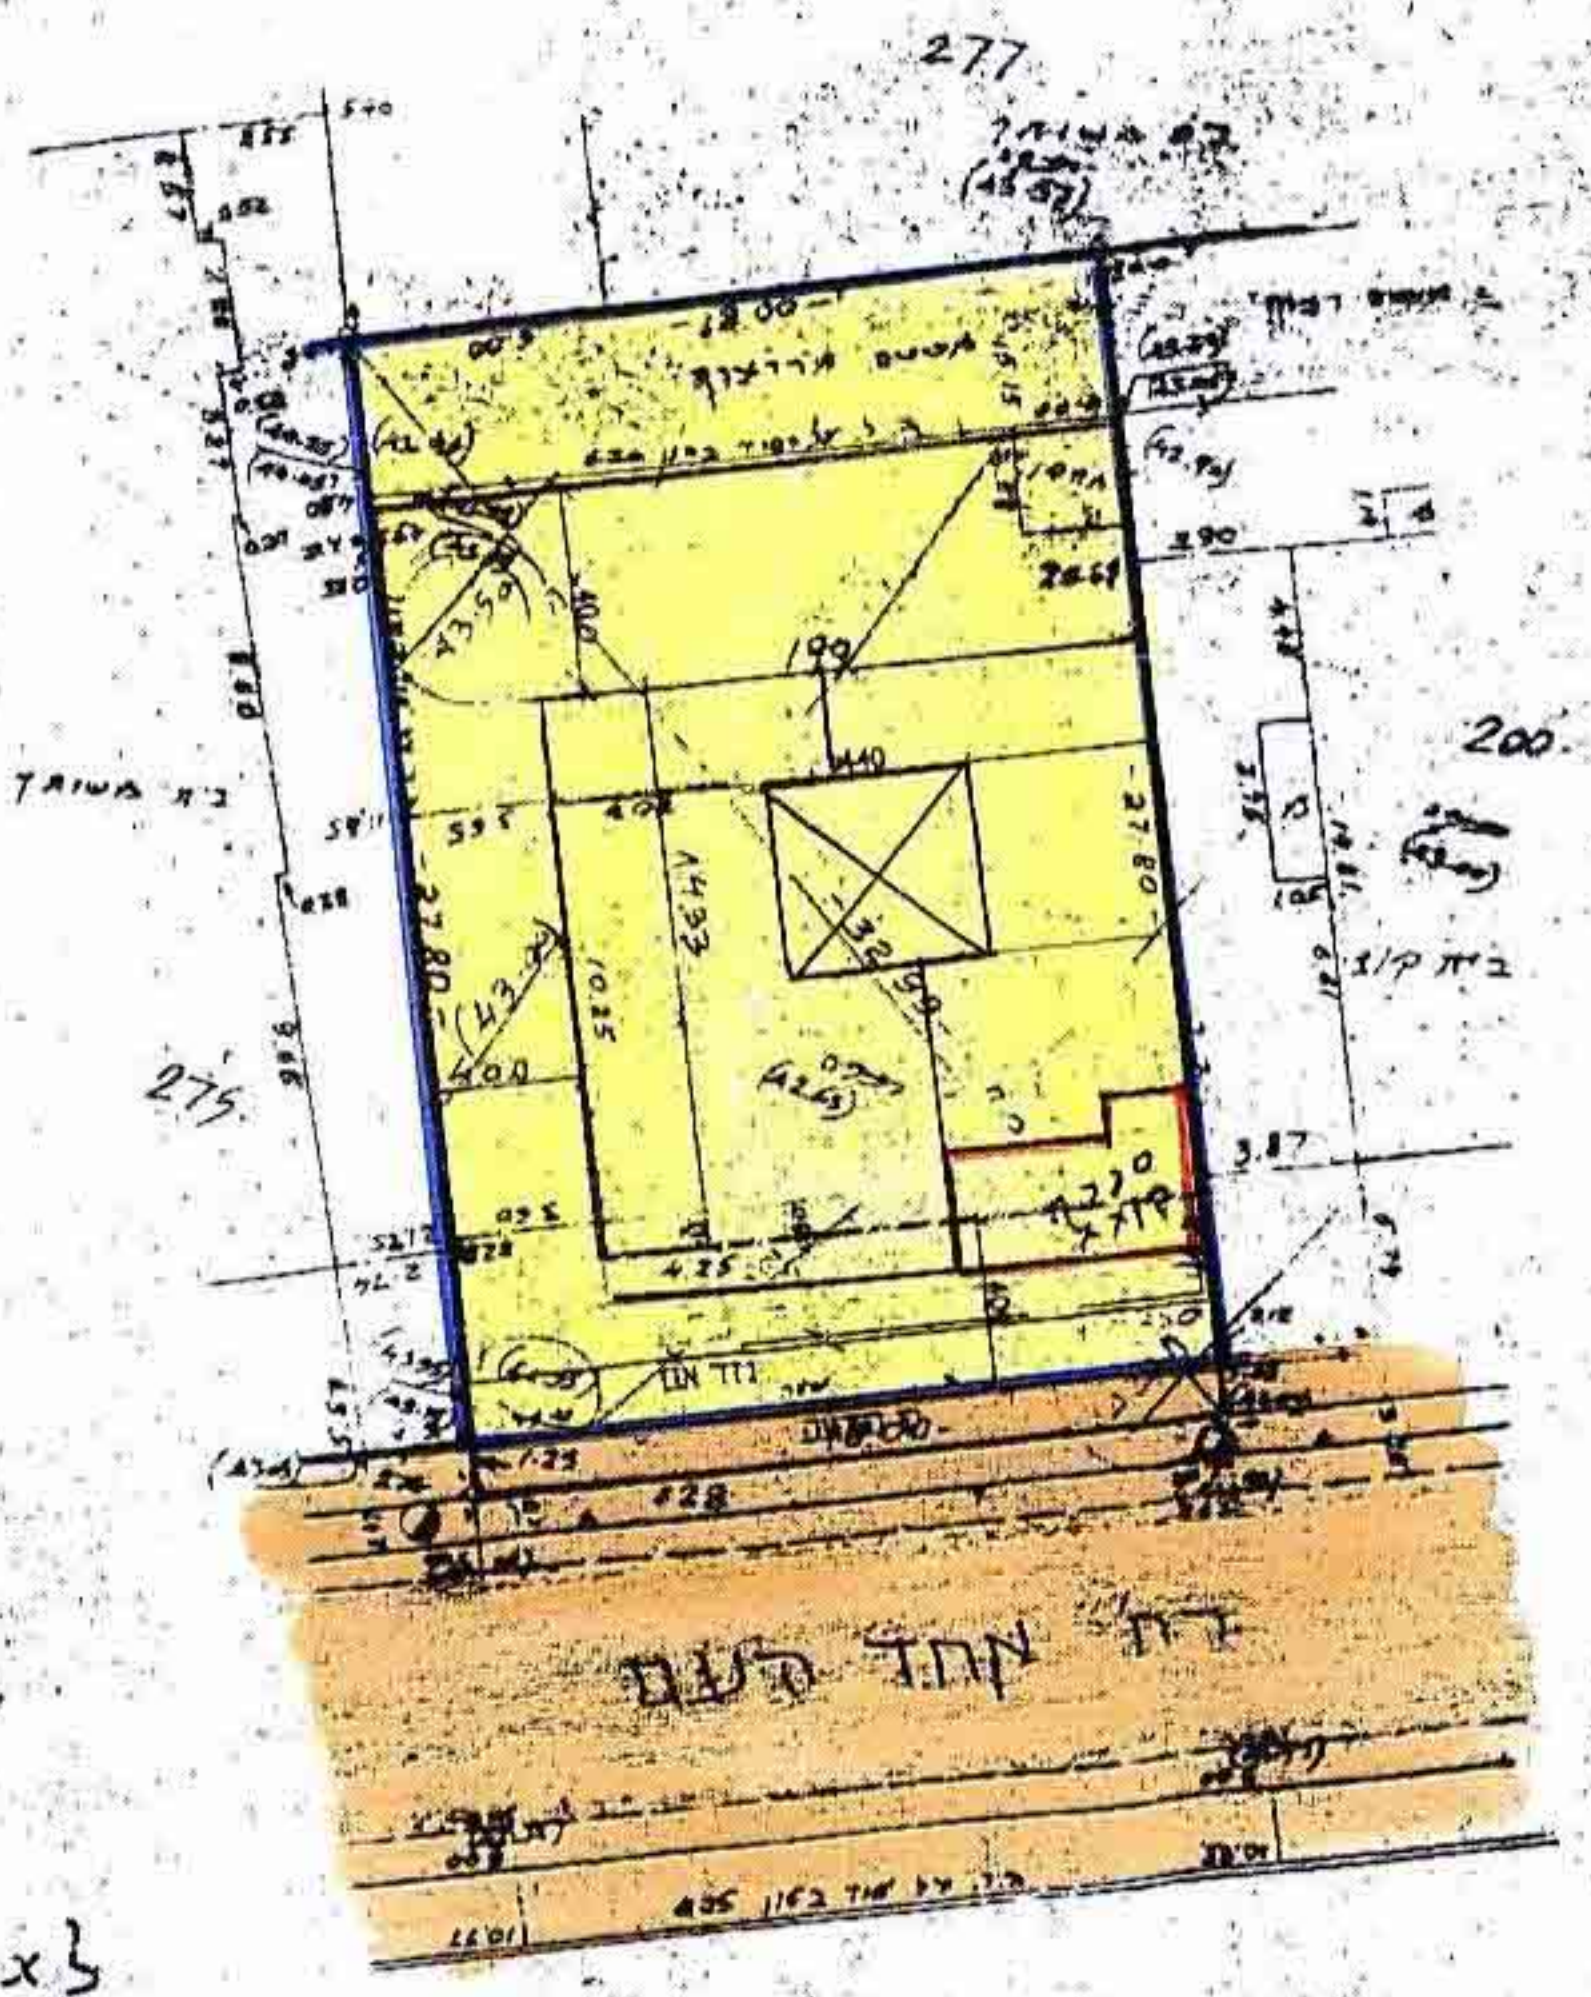

מחוז המרכז

תרשים הסביבה
ק.א. 1250

מרחב תכנון עיר פתח-תקוה
תכנית פתח/מק/13/701
שינוי לתכנית מתאר מס' פתח/2000 על תיקוניה
נפה : פתח תקוה
גוש : 6383
חלקה : 199
שטח החלקה : 0.500 ד'
היוזם : משטי שרונה רח אחד העם מס' 73 פת' טל' 03-9312444
בעלי הקרקע : שונים
מחבר : התכנית מלאכי יעקב הצנחנים 10 פת' ע"י יהודית טל' 055 905922

לצד לרכי רישום

תאריך: 2.4.1995
מס' רישון: 352
טל: 9340768

מלאכי יעקב

תרשים סגור
1:250
מצב קיים ומוצע

מס' גרם גרם

מקרא

-  גבול תכנית
-  אזור מגורים ג'
-  סככה בקומת הגג

מלאכי יעקב
מס' 18625
רח' הצנחנים 10 פת'
טל. 9330880