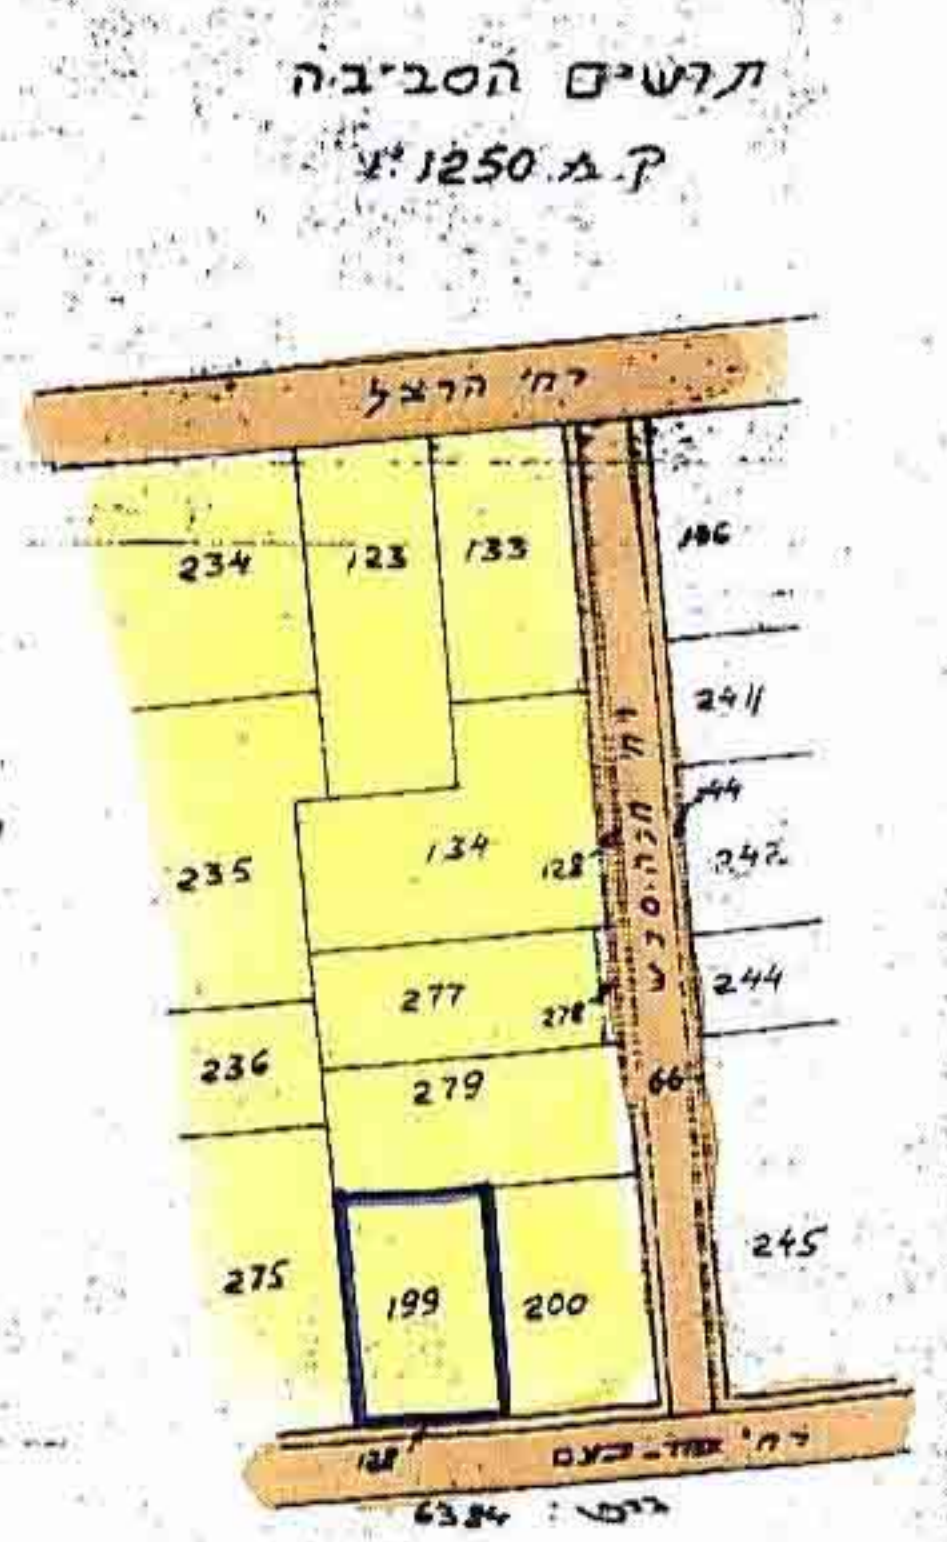

מחוז המרכז

תרשים הסביבה
ק.א. 1250

מרחב תכנון עיר פתח-תקוה
תכנית פתח/מק/13/701
שינוי לתכנית מתאר מס' פתח/2000 על תיקוניה
נפה : פתח תקוה
גוש : 6383
חלקה : 199
שטח החלקה : 0.500 ד'
היוזם : משטי שרונה רח אחד העם מס' 73 פת' טל' 03-9312444
בעלי הקרקע : שונים
מחבר : התכנית מלאכי יעקב הצנחנים 10 פת' ע"י יהודית טל' 055 905922

לצד לרכי רישום

תאריך: 2.4.1995
מס' רישון: 352
טל: 9340768

מלאכי יעקב

תרשים סגור
1:250
מצב קיים ומוצע

מס' גרם גרם

מקרא

-  גבול תכנית
-  אזור מגורים ג'
-  סככה בקומת הגג

מלאכי יעקב
מס' 18625
רח' הצנחנים 10 פת'
טל. 9330880