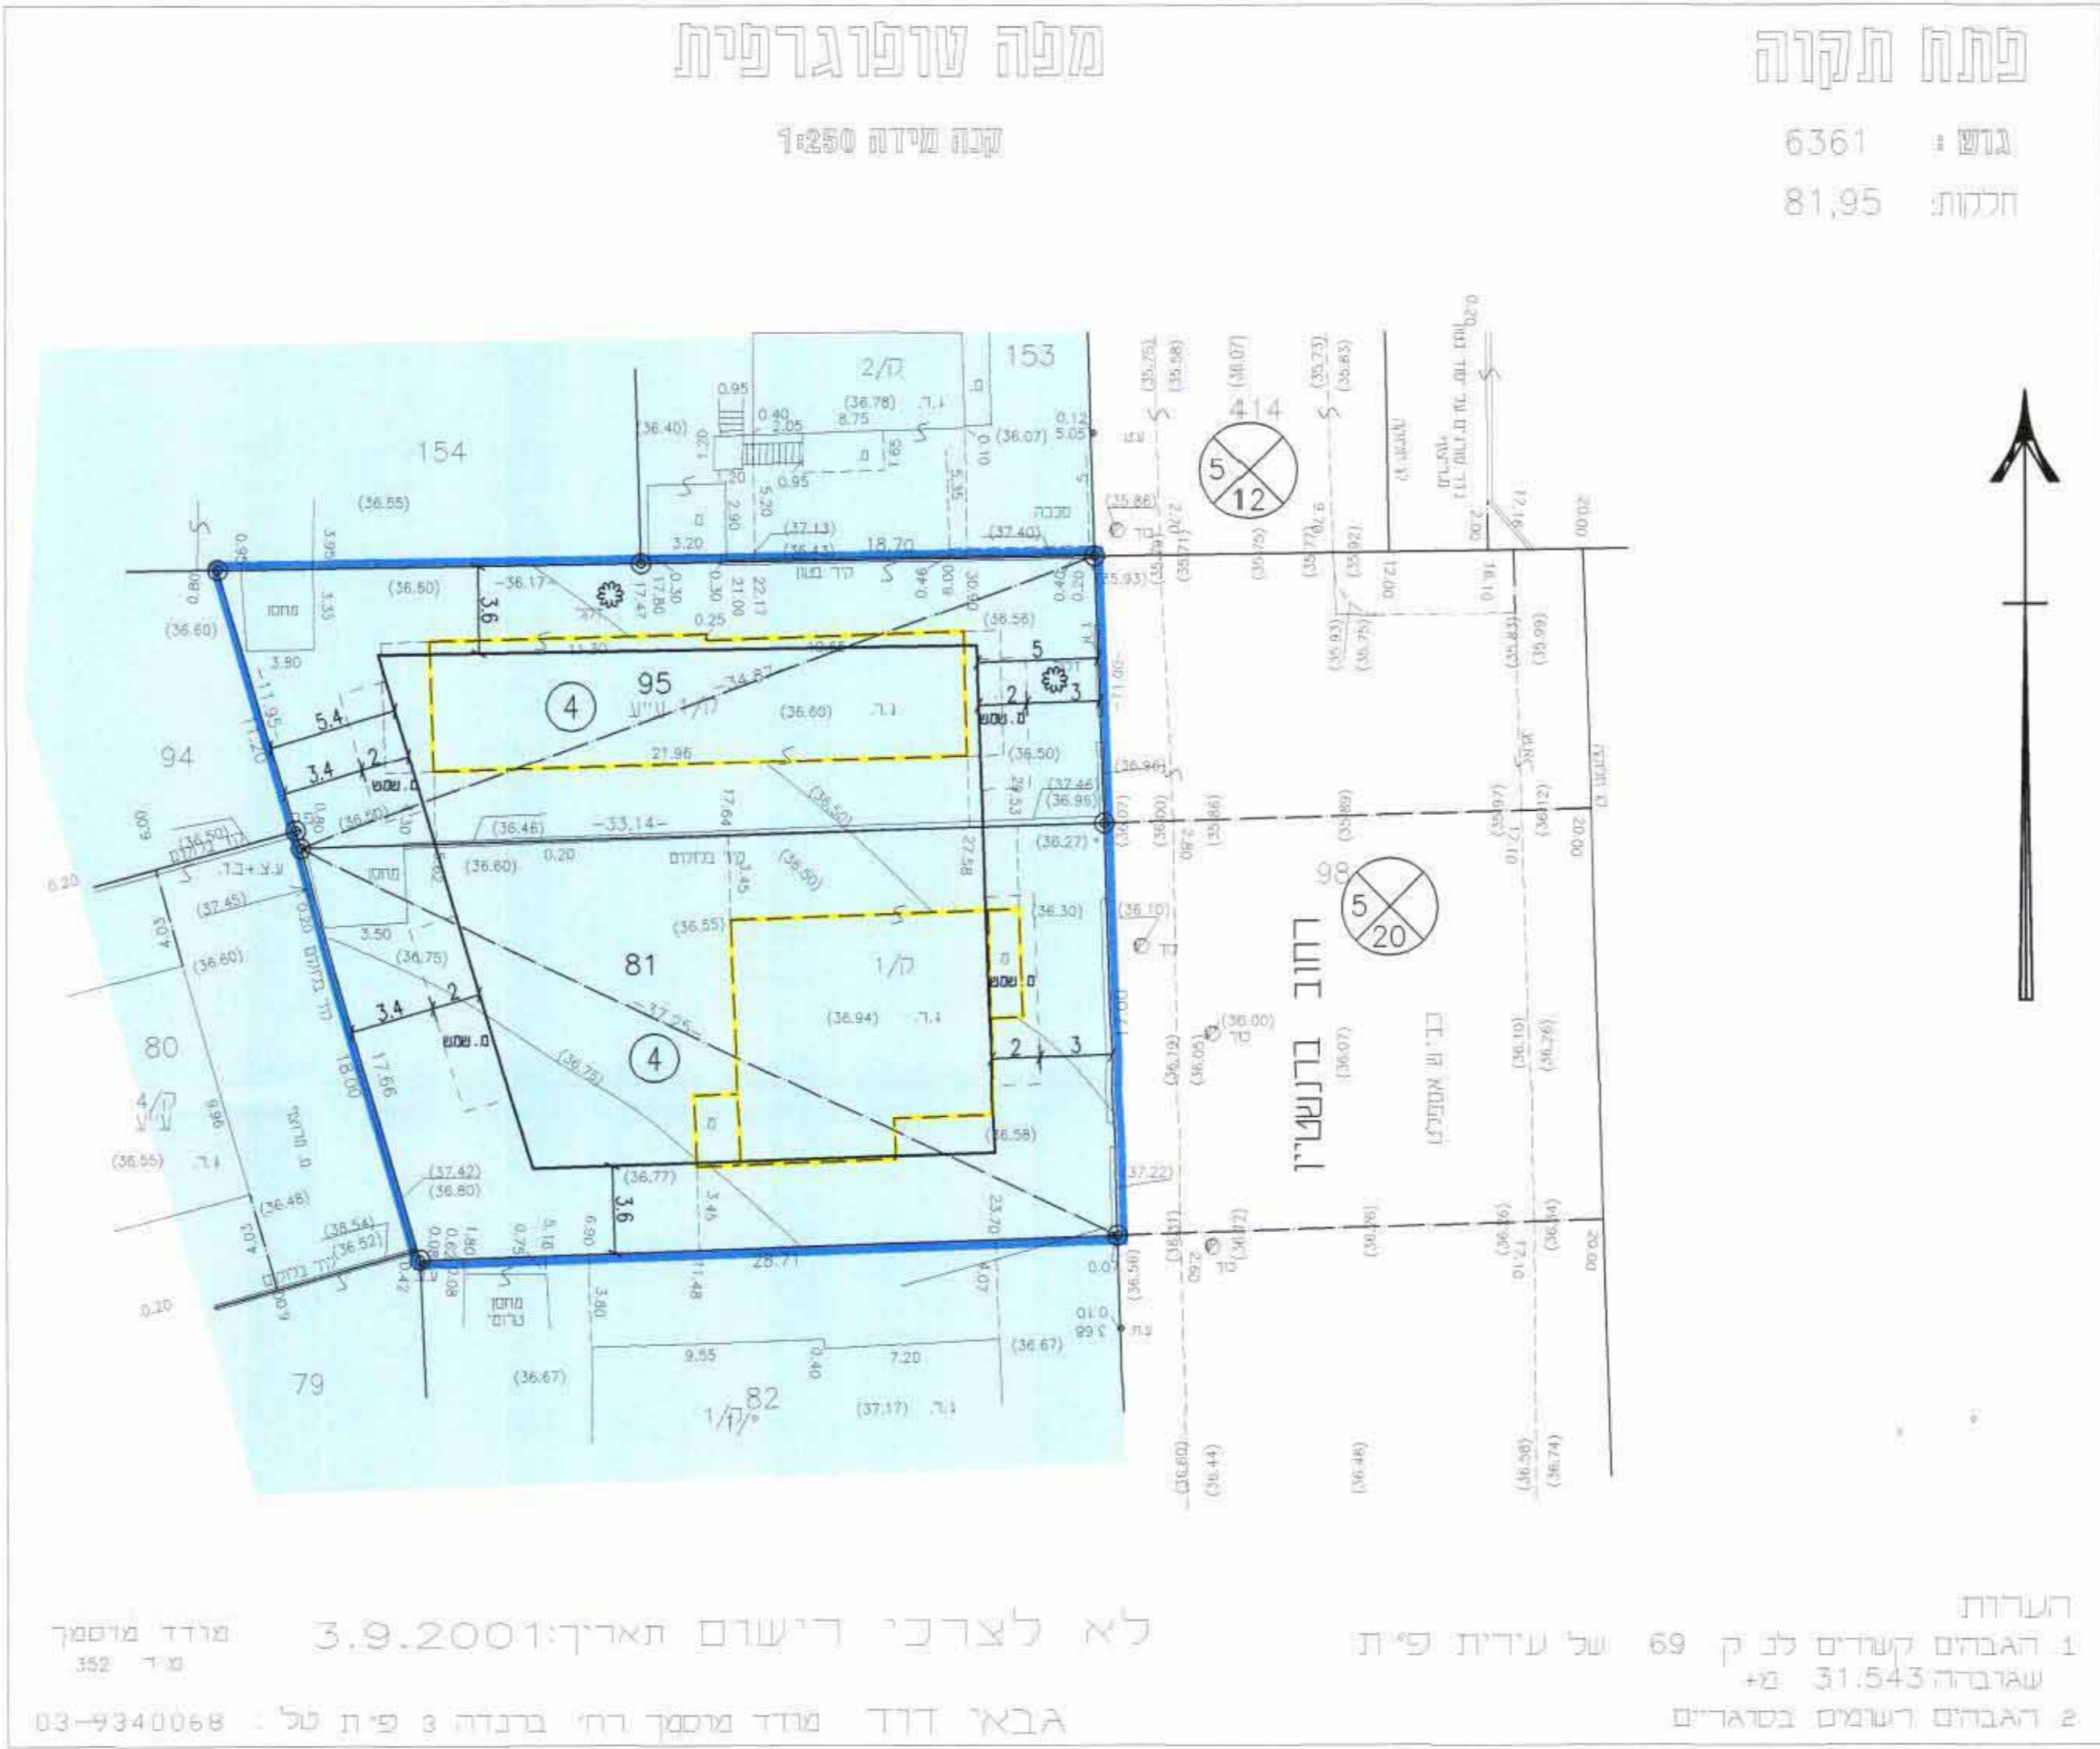

לדבר סקופית פתח-תקוה
הוציא תכנית מס' 6361
התורה סקופית תחילה לומר את התכנית
בשטח של 81.95 קמ"ר

מחוז המרכז
מרחב תכנון מקומי פתח-תקוה
תכנית מס. פ"ת / מק/648/9
שינוי לתכנית מתאר פ"ת/2000 פ"ת/648

ע"ר: פתח-תקוה
גוש: 6361
חלקות: 81,95
'וזם התכנית: מזרחי דוד
(הגיא 5 הוד השרון טל' 052-425312)
בעלי הקרקע: מזרחי דוד ושונים
עורך התכנית: אדריכל ד. גולדוסר
(רח.בן צבי 10, טל. 9327029)
שטח התכנית: 0.916 ד'

טבלת שטחים (מ"ר)

מב ליים / מצב מוצע	526
אזור מגורים ב'	390
חלקה 81	95

תרשים הטביבה
קמ. 1 / 2500

8.09.02 F:\GOLD\MZRAH/BORDENSTE/MAPI/BOR-106.1

מס' יזיקה	הערת	תאריך
1		11.02.02
2	תיקון תוכנית	15.07.02
3	שטחים להסדרה	9.09.02

דוד גולדוסר
אדריכל וכוונת ערים
קמ"ר 37516

מצב קיים
קמ. 1 / 250

מצב מוצע
קמ. 1 / 250