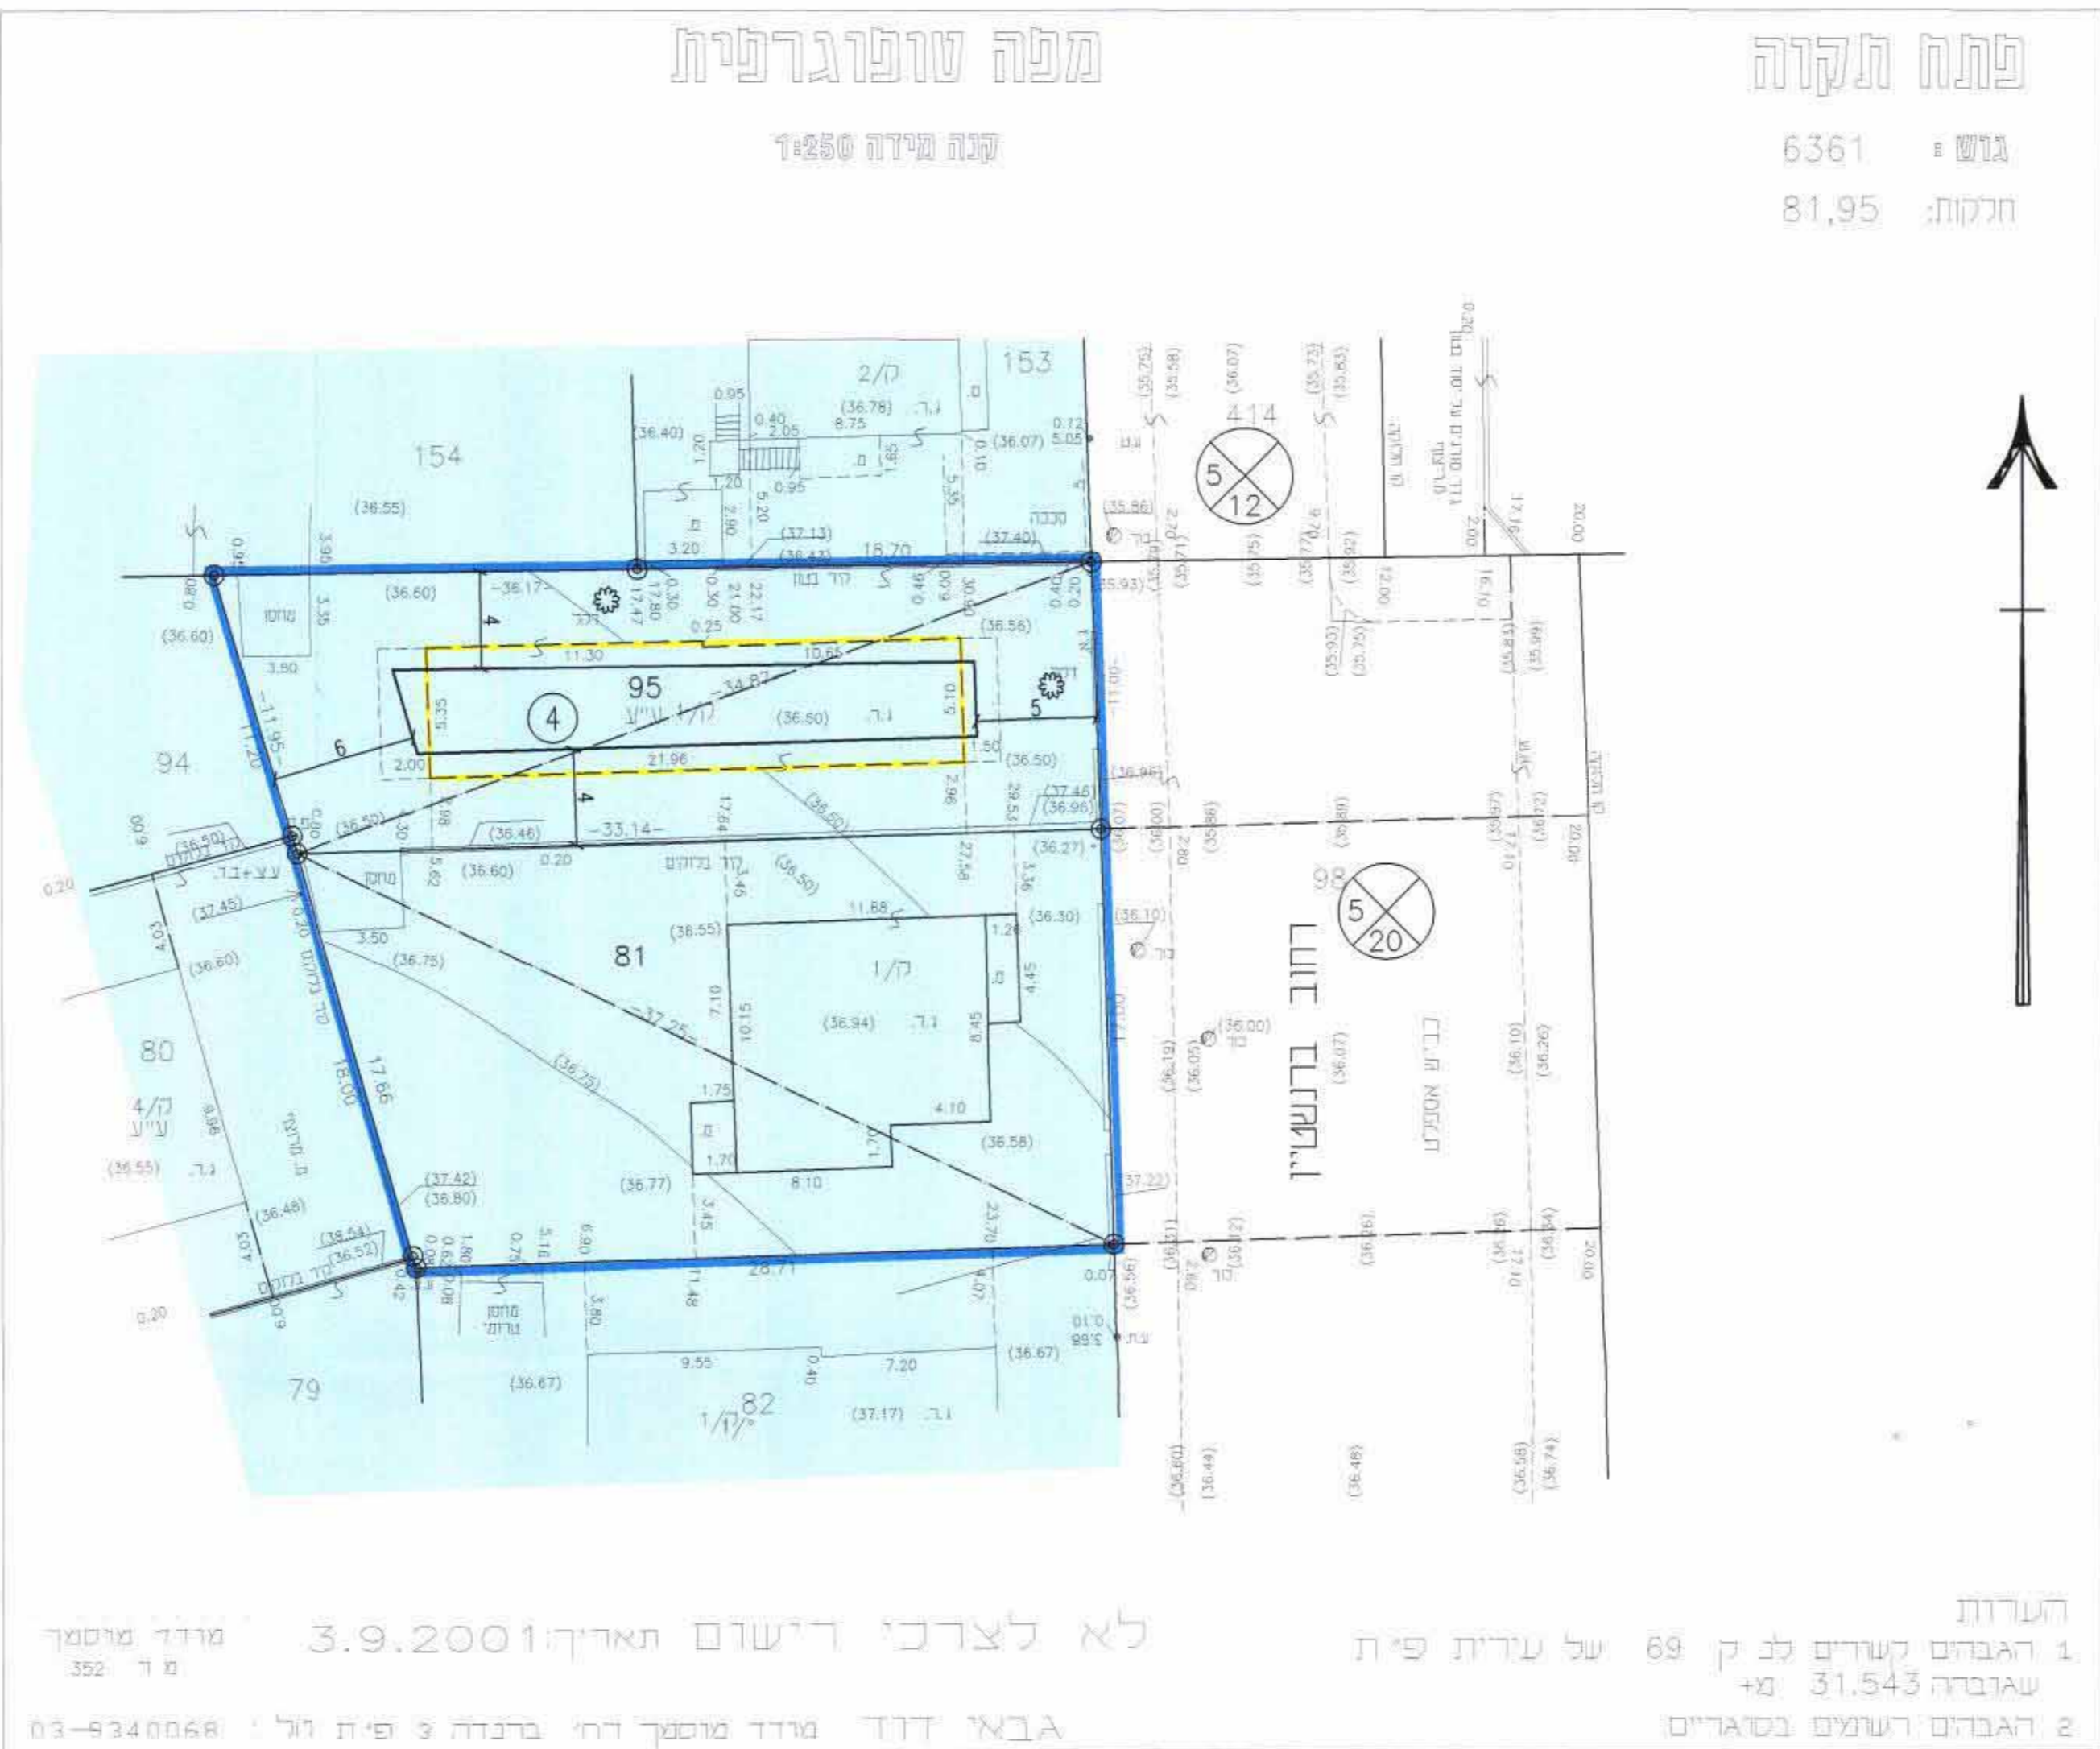

לדבר סקופית פתח-תקוה
הוציא תכנית מס' 6361
התורה סקופית תחילה לומר את התכנית
בשטח של 81.95 קמ"ר

מחוז המרכז
מרחב תכנון מקומי פתח-תקוה
תכנית מס. פ"ת / מק/648/9
שינוי לתכנית מתאר פ"ת/2000 פ"ת/648

ע"ר: פתח-תקוה
גוש: 6361
חלקות: 81,95
'וזם התכנית: מזרחי דוד
(הגיא 5 הוד השרון טל' 052-425312)
בעלי הקרקע: מזרחי דוד ושונים
עורך התכנית: אדריכל ד. גולדוסר
(רח.בן צבי 10, טל. 9327029)
שטח התכנית: 0.916 ד'

טבלת שטחים (מ"ר)

מב ליים / מצב מוצע	526
אזור מגורים ב'	390
חלקה 81	95

תרשים הטביבה
קמ. 1 / 2500

8.09.02 F:\GOLD\MZRAH/BORDENSTE/MAPI/BOR-106.1

מס' יזיקה	הערת	תאריך
1		11.02.02
2	תיקון תוכנית	15.07.02
3	שטחים להסדרה	9.09.02

דוד גולדוסר
אדריכל וכוונת ערים
קמ"ר 37516

מצב קיים
קמ. 1 / 250

מצב מוצע
קמ. 1 / 250