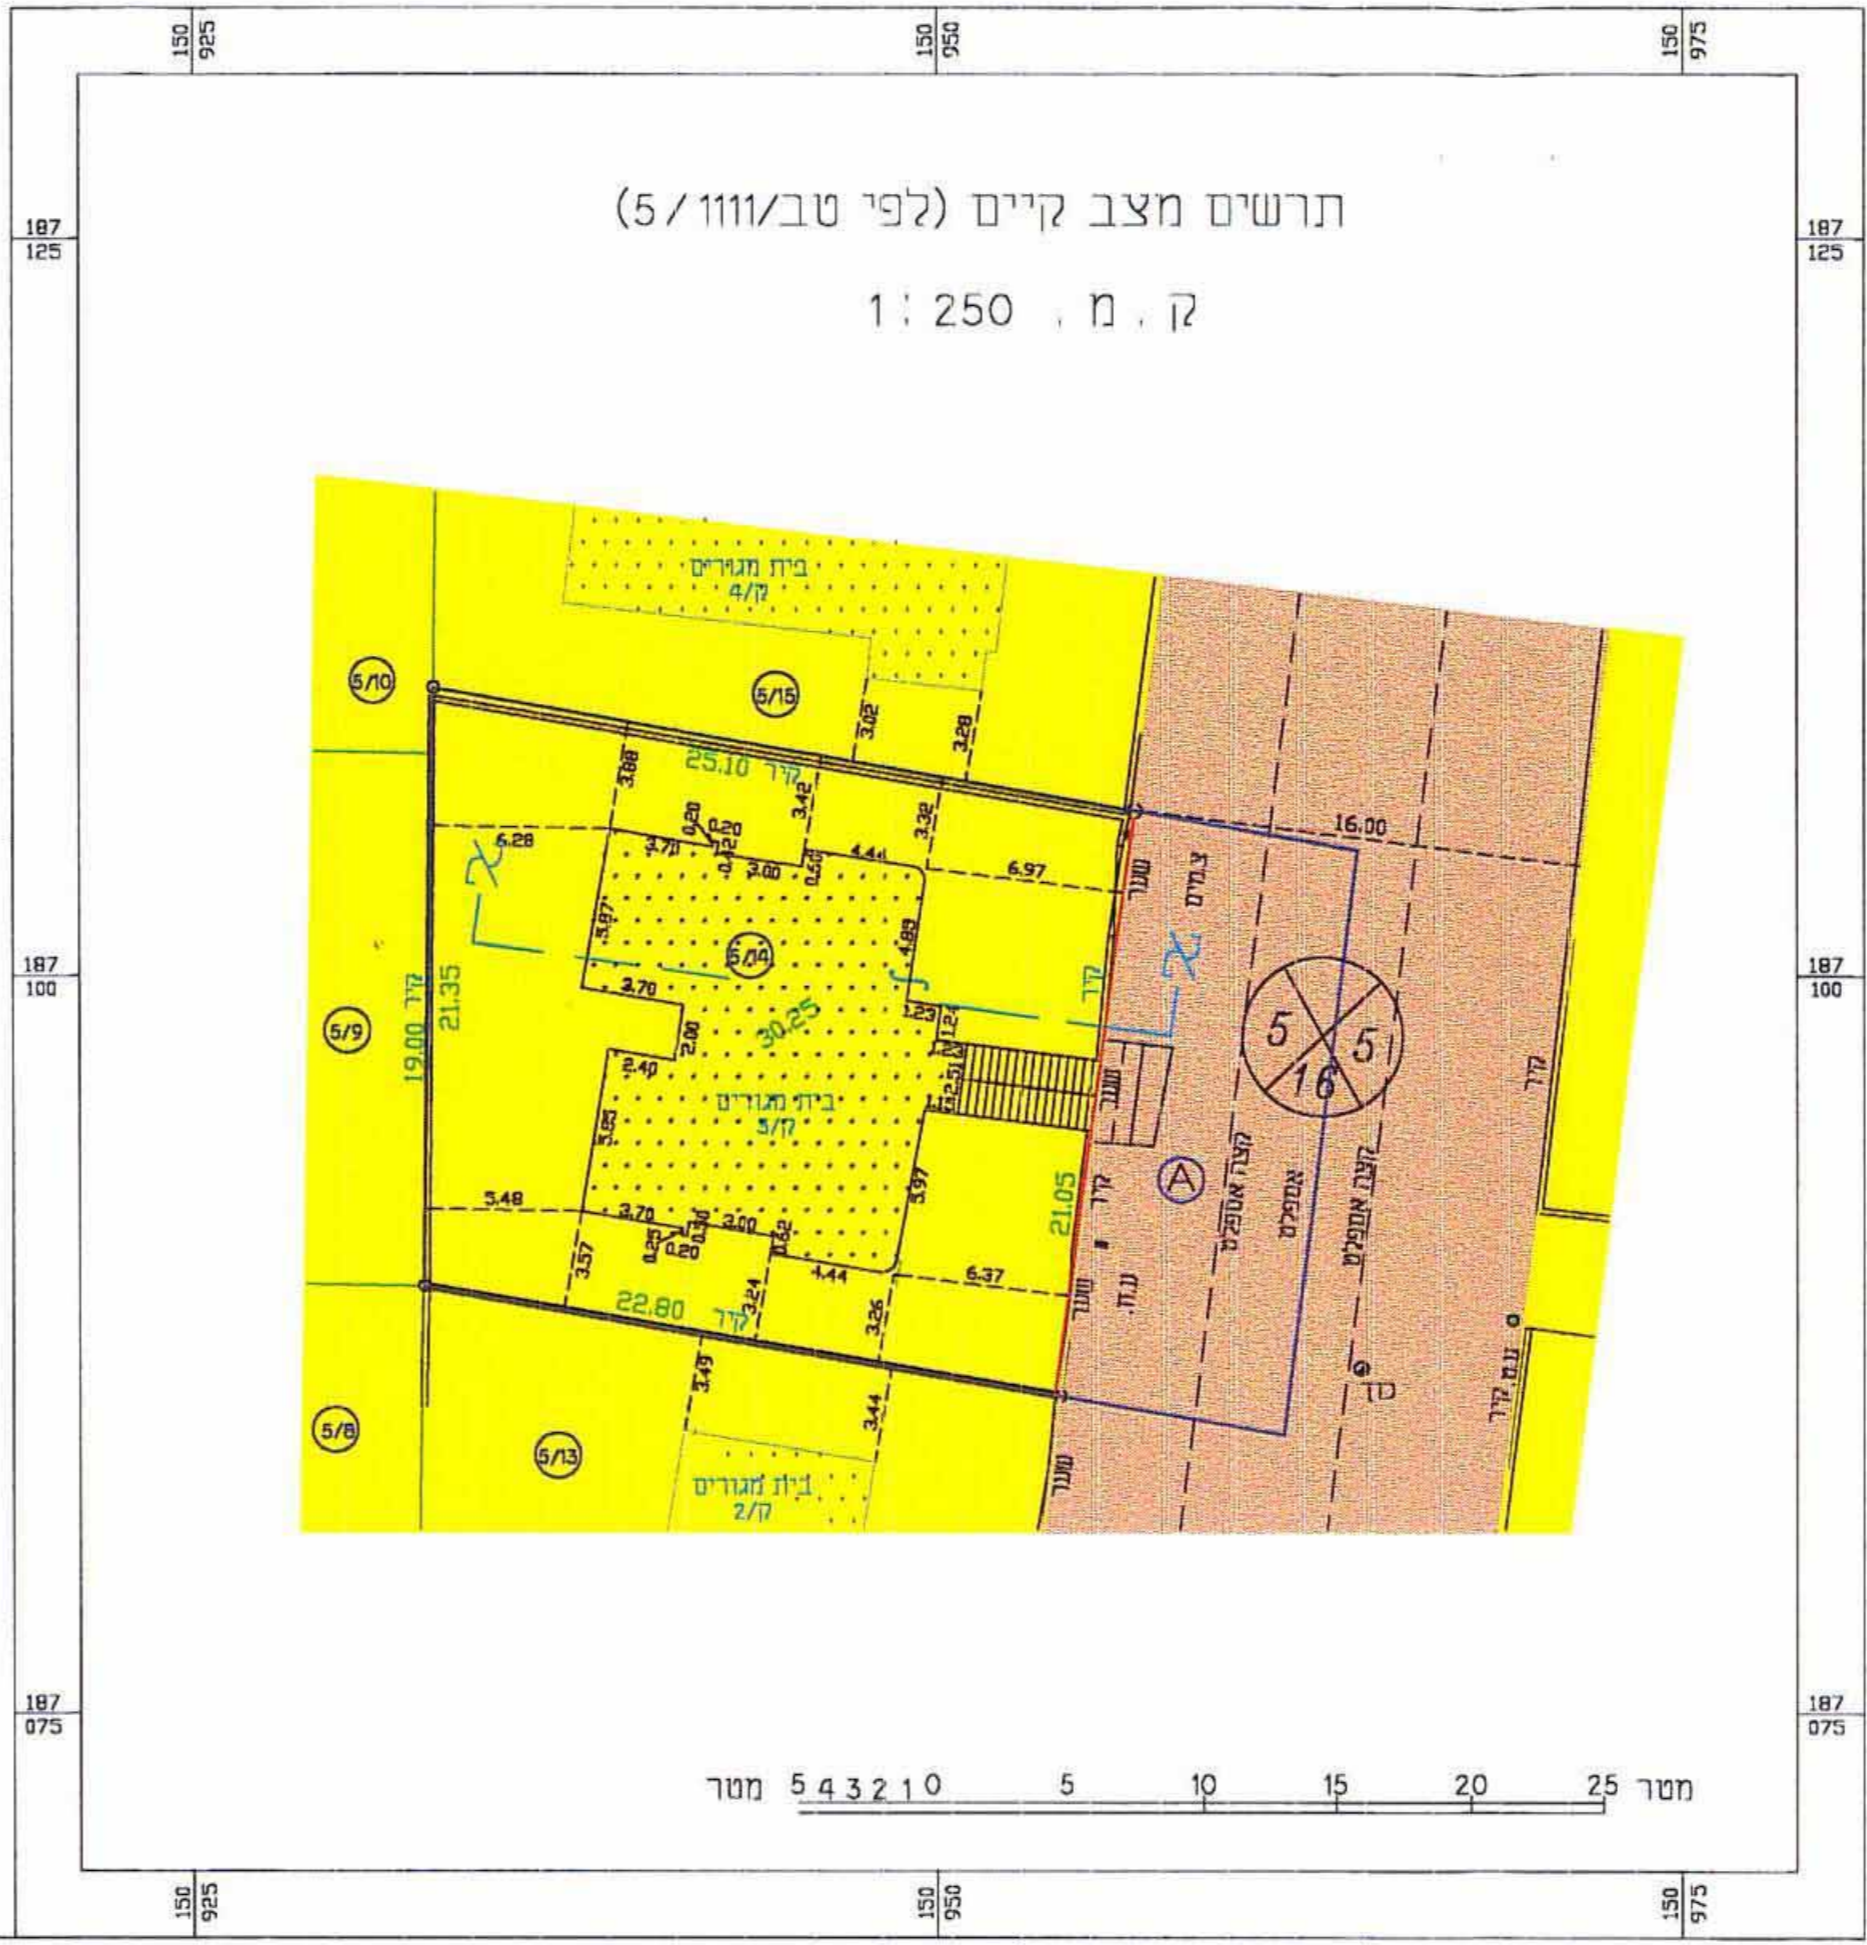

מרחב תכנון מקומי אל-טייבה
תכנית שינוי מתאר מק/טב/ 3168
תקון לתכנית טב / 1011 / 5

המרכז
 השרון
 טייבה
 8030
 5 / חלק

מחוז
 נפה
 עיר
 גוש
 חלקה

יזום התכנית
 עבדולסתאר ג'בארה
 טייבה 40400 ת.ד. 5121

מחבר התכנית

מאלב נסיראט
 אדריכל ובונה ערים
 מ.ר. 84669
 טייבה 40400 ת.ד. 4338
 טלפקס: 09-7992211
 0.668 ד' שטח התכנית

שטח התכנית

טאלב נסיראט
 אדריכל ובונה ערים
 טייבה

מקרא :

גבול תוכנית
 גבול תוכנית מאושרת
 מגורים גי עם
 חזית מסחרית

מס' דרך
 קווי בנין
 חזונו דרך

תרשים הסביבה
 ק. מ. 1 : 1250

תרשים מצב קיים (לפי טב/1011/5)
 ק. מ. 1 : 250

תרשים מצב מוצע
 ק. מ. 1 : 250

חתך א - א
 ק. מ. 1 : 250

טבלת שטחים - קיים ומוצע

מספר יח.	מספר יח.	בעלים	שטח מ"ר	יעוד	מס' מגרש
3	3	עבדול סתאר ג'בארה	668	מגורים ג'	5 / 14
		עיריית טייבה	168	רחוב	A
			668	סך הכל	