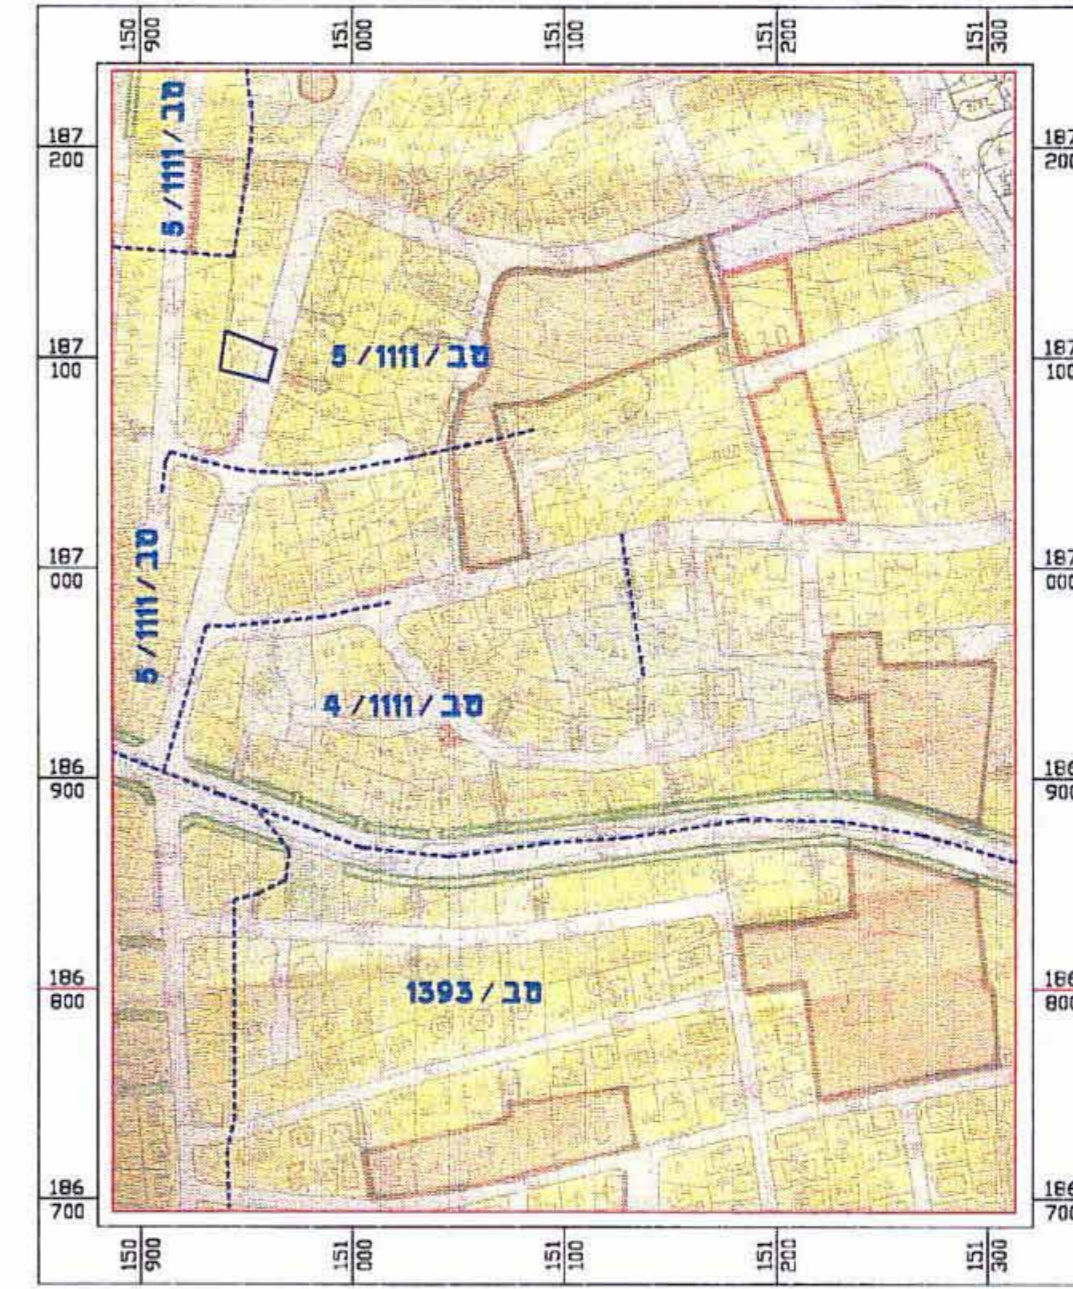

מרחב תכנון מקומי אל-טייבה
תכנית שינוי מתאר מק/טב/ 3168
תקון לתכנית טב / 1011 / 5

המרכז
 השרון
 טייבה
 8030
 5 / חלק

מחוז
 נפה
 עיר
 גוש
 חלקה

יזום התכנית
 עבדולסתאר ג'בארה
 טייבה 40400 ת.ד. 5121

מחבר התכנית

מאלב נסיראט
 אדריכל ובונה ערים
 מ.ר. 84669
 טייבה 40400 ת.ד. 4338
 טלפקס: 09-7992211
 0.668 ד' שטח התכנית

שטח התכנית

טאלב נסיראט
 אדריכל ובונה ערים
 טייבה

מקרא :

גבול תוכנית
 גבול תוכנית מאושרת
 מגורים גי עם
 חזית מסחרית

מס' דרך
 קווי בנין
 חזונו דרך

תרשים הסביבה
 ק. מ. 1 : 1250

תרשים מצב קיים (לפי טב/1011/5)
 ק. מ. 1 : 250

תרשים מצב מוצע
 ק. מ. 1 : 250

חתך א - א
 ק. מ. 1 : 250

טבלת שטחים - קיים ומוצע

מספר יח.	מספר יח.	בעלים	שטח מ"ר	יעוד	מס' מגרש
3	3	עבדול סתאר ג'בארה	668	מגורים ג'	5 / 14
		עיריית טייבה	168	רחוב	A
			668	סך הכל	