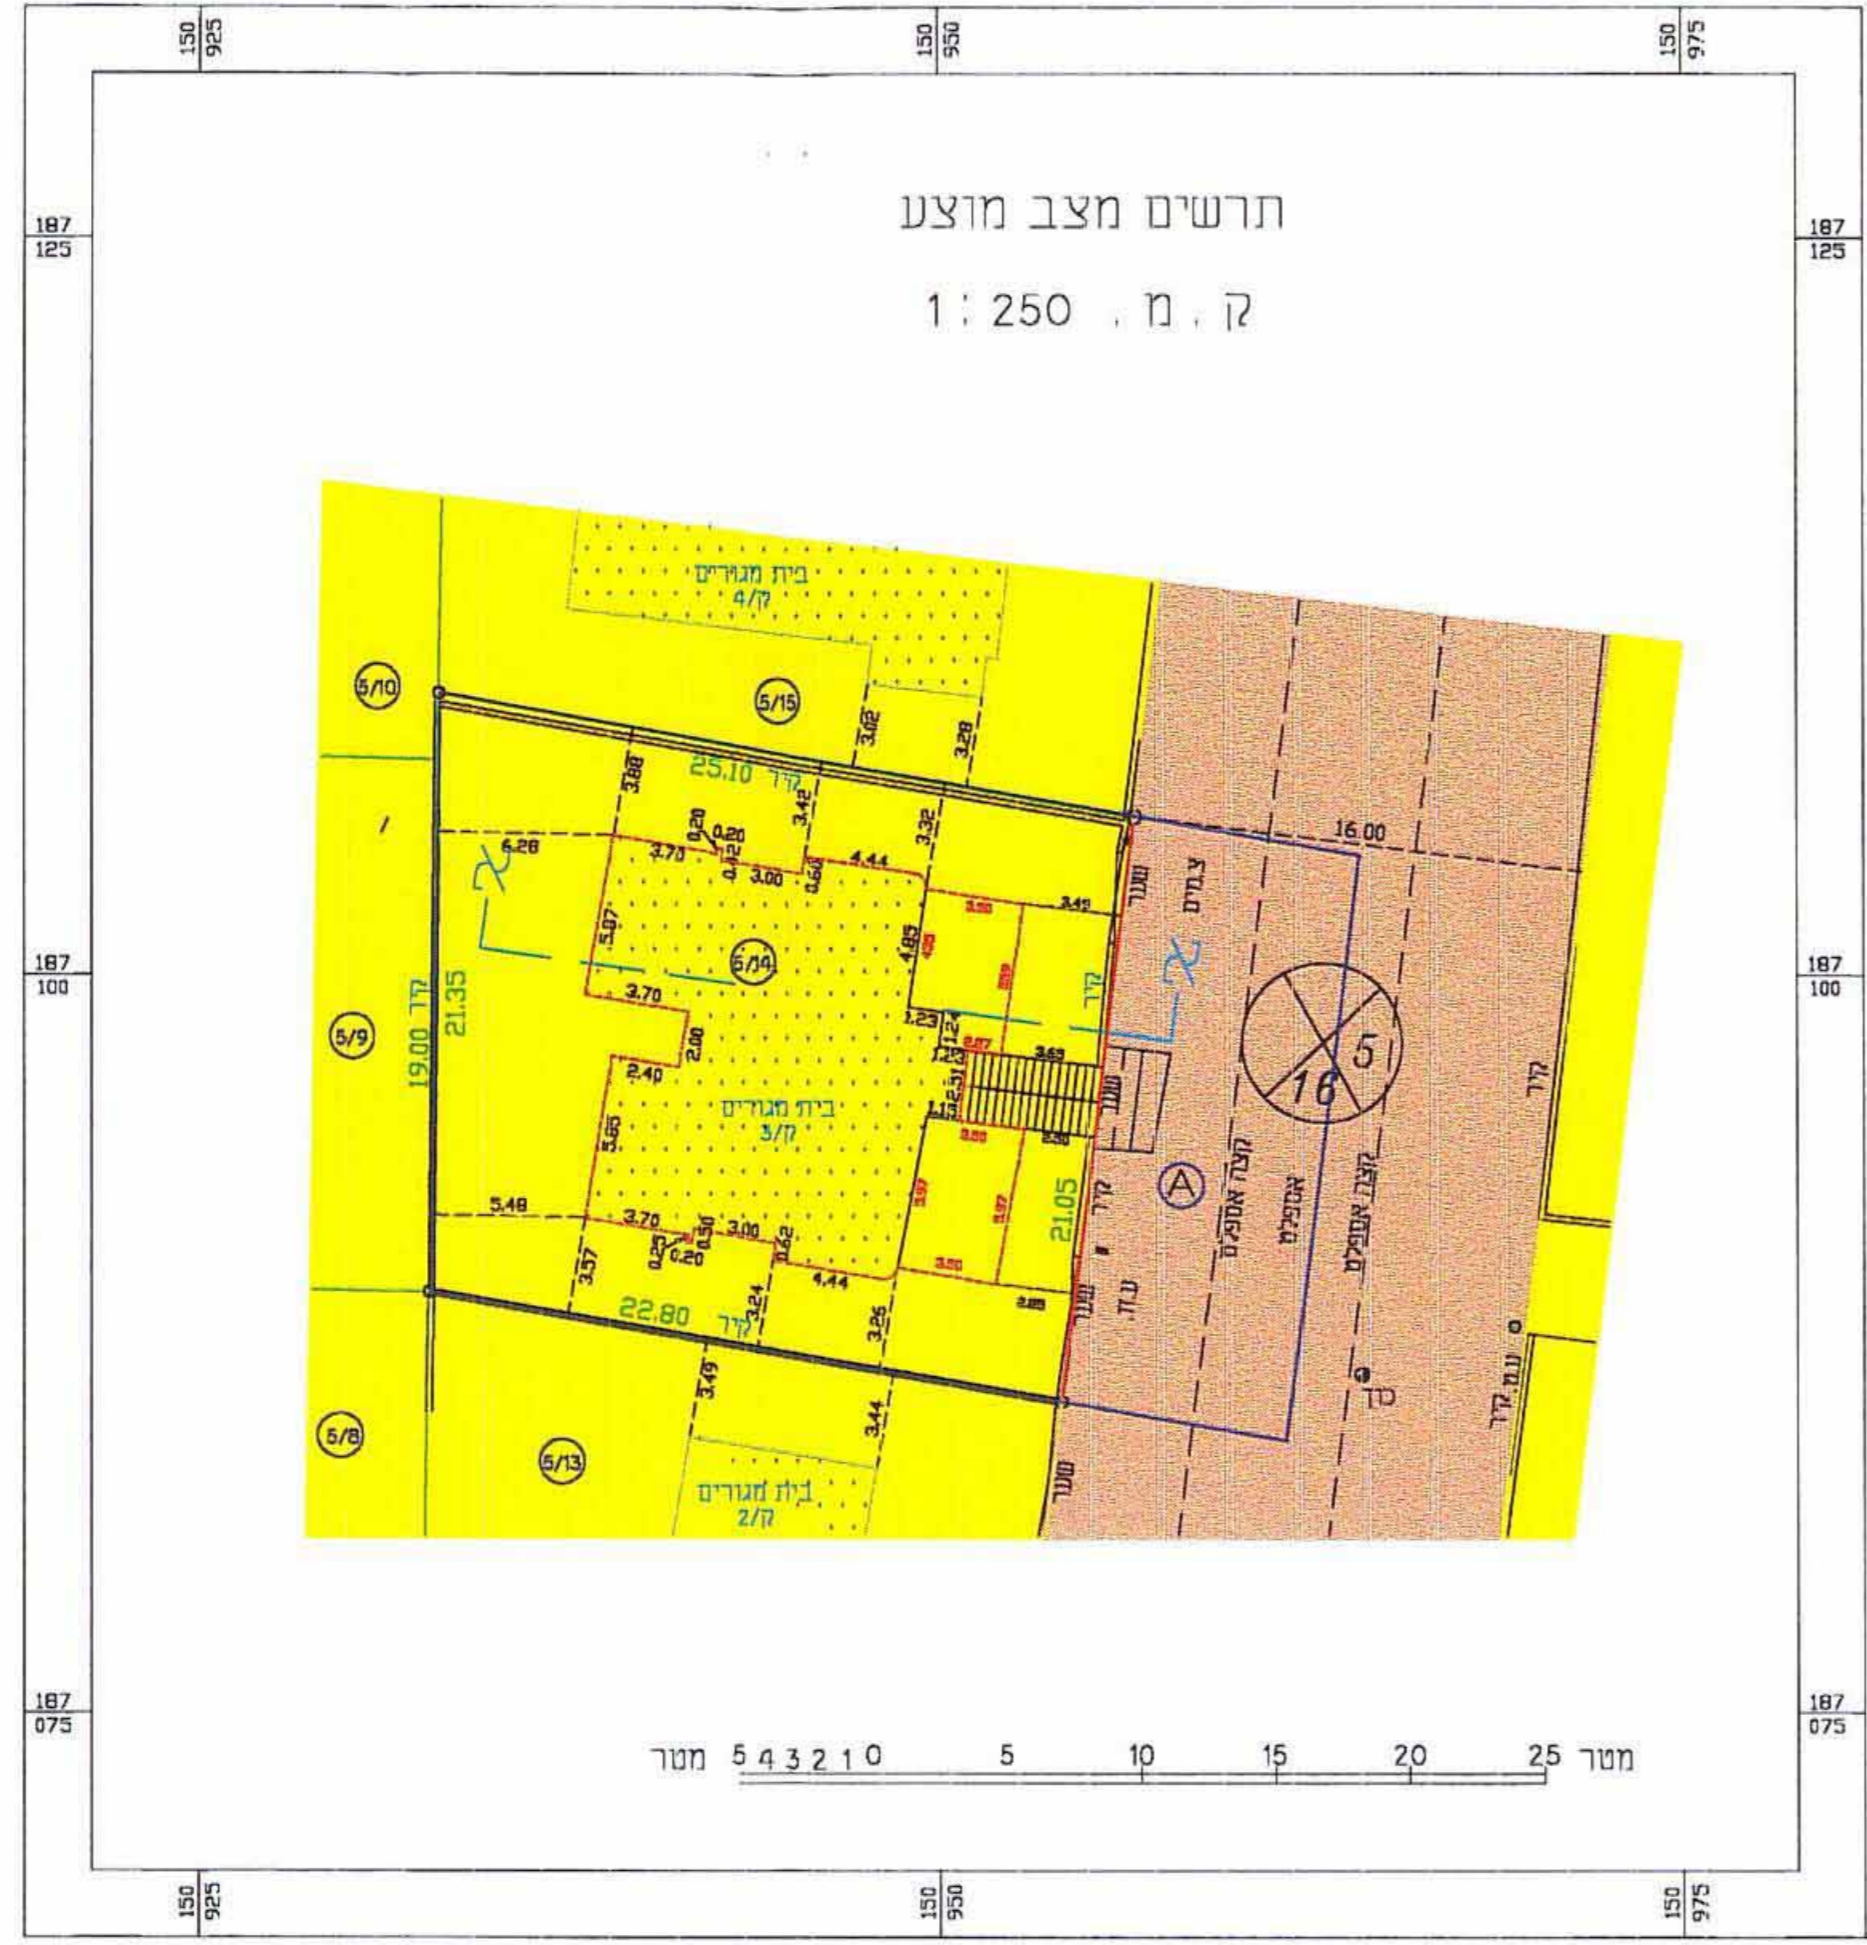

מרחב תכנון מקומי אל-טייבה
תכנית שינוי מתאר מק/טב/ 3168
תקון לתכנית טב / 1011 / 5

המרכז
 השרון
 טייבה
 8030
 5 / חלק

מחוז
 נפה
 עיר
 גוש
 חלקה

יזום התכנית
 עבדולסתאר ג'בארה
 טייבה 40400 ת.ד. 5121

מחבר התכנית

מאלב נסיראט
 אדריכל ובונה ערים
 מ.ר. 84669
 טייבה 40400 ת.ד. 4338
 טלפקס: 09-7992211
 0.668 ד' שטח התכנית

שטח התכנית

טאלב נסיראט
 אדריכל ובונה ערים
 טייבה

מקרא :

גבול תוכנית
 גבול תוכנית מאושרת
 מגורים גי עם
 חזית מסחרית

מס' דרך
 קווי בנין
 חזונו דרך

תרשים הסביבה
 ק. מ. 1 : 1250

תרשים מצב קיים (לפי טב/1011/5)
 ק. מ. 1 : 250

תרשים מצב מוצע
 ק. מ. 1 : 250

חתך א - א
 ק. מ. 1 : 250

טבלת שטחים - קיים ומוצע

מספר יח.	מספר יח.	בעלים	שטח מ"ר	יעוד	מס' מגרש
3	3	עבדול סתאר ג'בארה	668	מגורים ג'	5 / 14
		עיריית טייבה	168	רחוב	A
			668	סך הכל	