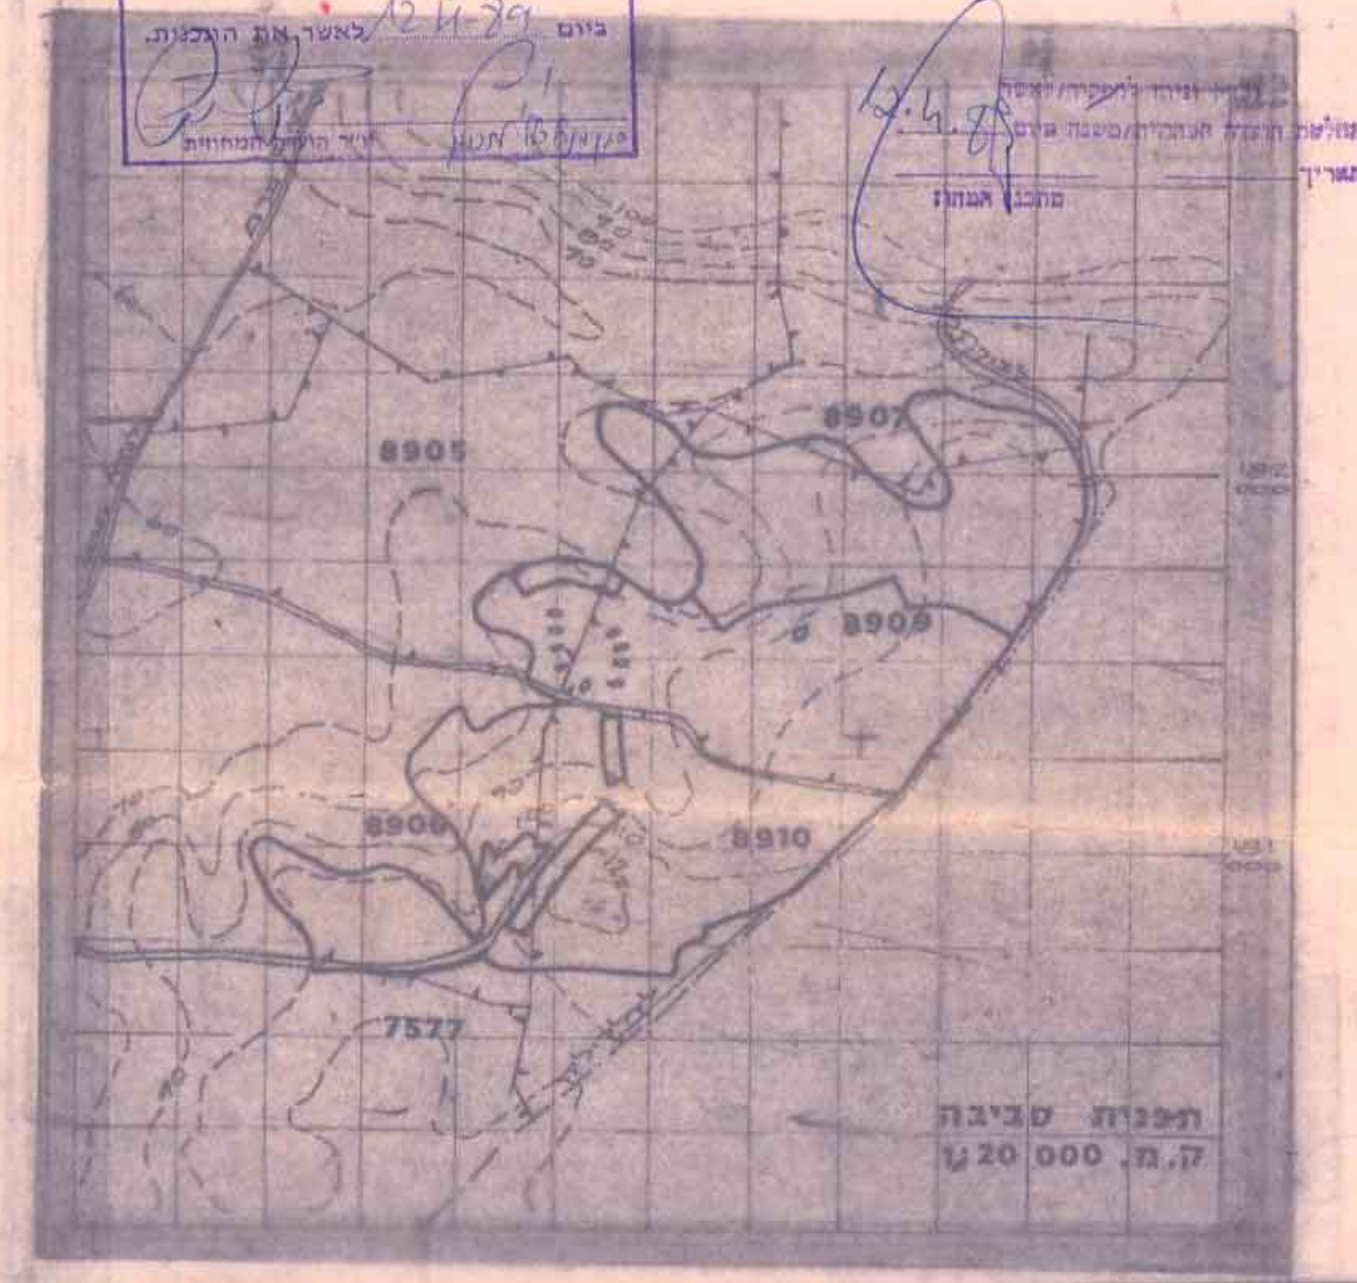

18.5.89

450450

מרחב תכנון מקומי: מרכז
מחוז: מרכז
נפה: פ"ת

חלק בגושים: 8905, 8907, 8909, 8910, 7577
תכנית 9001/מח **כוכב יאיר.**
שינוי לתכנית ש.ד. 2/1002 **כוכב יאיר.**
ותכנית ש.ד. 7/1002 **כוכב יאיר.**
ש.ד. 8/1002 **כוכב יאיר.**

ק.מ. 1:5000

חוק התכנון והבניה תשכ"ה-1965
הועדה המקומית לבניה ולתכנון עיר
ה מ ר כ ז

בעל הקרקע: מ.מ.י.

היוזם: כוכב יאיר.

המתכנן: אדריכל מ.בוכמן

תאריך: נובמבר 1987

תכנית מס: 9001/מח
להפקדה בישיבה מס' 245
מיום 21/10/1987

מקרא:

גבול התכנית

שטח התכנית:
1710 דונם

משרד הפנים
מינהל מחוז המרכז - ימלה
18-05-1989
ת.מ. 7

חתימות:

בעל הקרקע: מ.מ.י.

היוזם: כוכב יאיר

המתכנן: אד' מ.בוכמן

תאריך: נובמבר 1987

משרד הפנים מחוז המרכז
הועדה המחוזית לתכנון ולבניה הכוללת
9001/מח
אישור תוכנית מס' 9001/מח
הועדה המחוזית לתכנון ולבניה הכוללת
מיום 12.11.89
לאשר את התכנית.