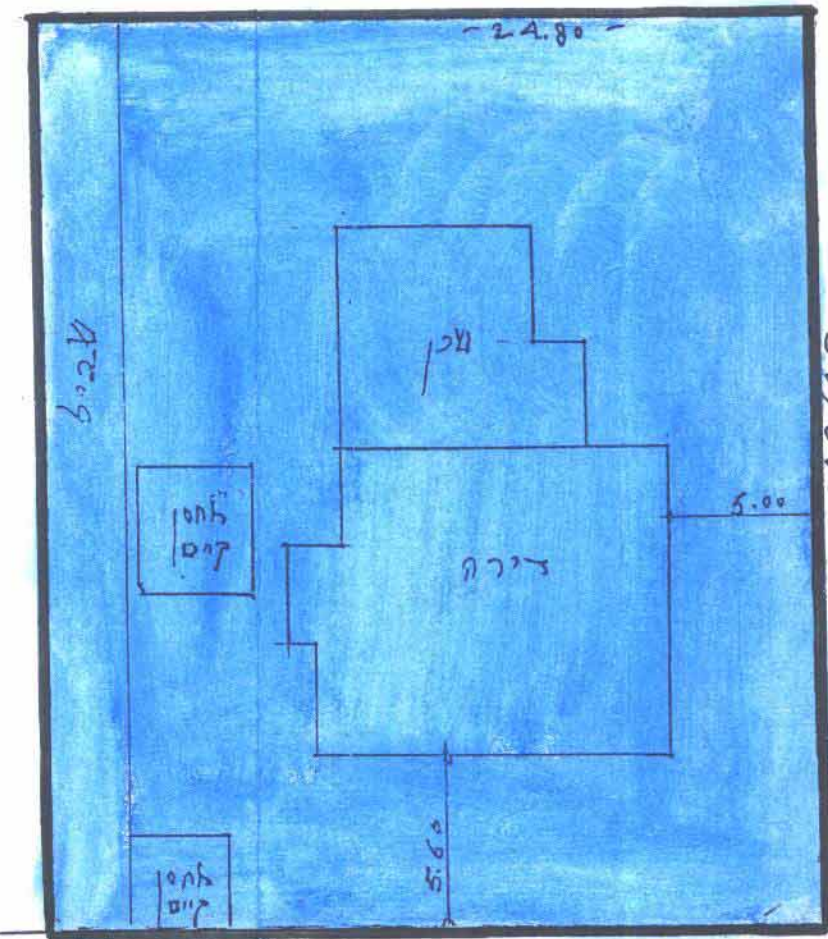

מרחב תכנון מקומי - פתח תקוה

תוכנית פת/ מק/ 8/435

שינוי לתוכנית מתאר פת/ 2,000, פת/ 1002/ ב'3,

מחוז: המרכז

נפה: פתח תקוה

עיר: פתח תקוה

גוש: 4042

חלקה: 79

בעלי הקרקע: מ.מ.י.

גוש: 4042
חלקה: 152
שטח: 736/2

קיים 1:250

רח' תברון

נושית סגירה
קט 1:2500

קיים 1:250

רח' גברון

שטח התוכנית: 0.72 דונם

מקרא:

גבולות התוכנית:

אזור מגורים ב:

תוספת מוצעת:

תתימנות:

מלאכי יעקב
מ.ר. 18625
רח' הצנחנים 10 פ"ת
עורך האישור:

יזום התוכנית: