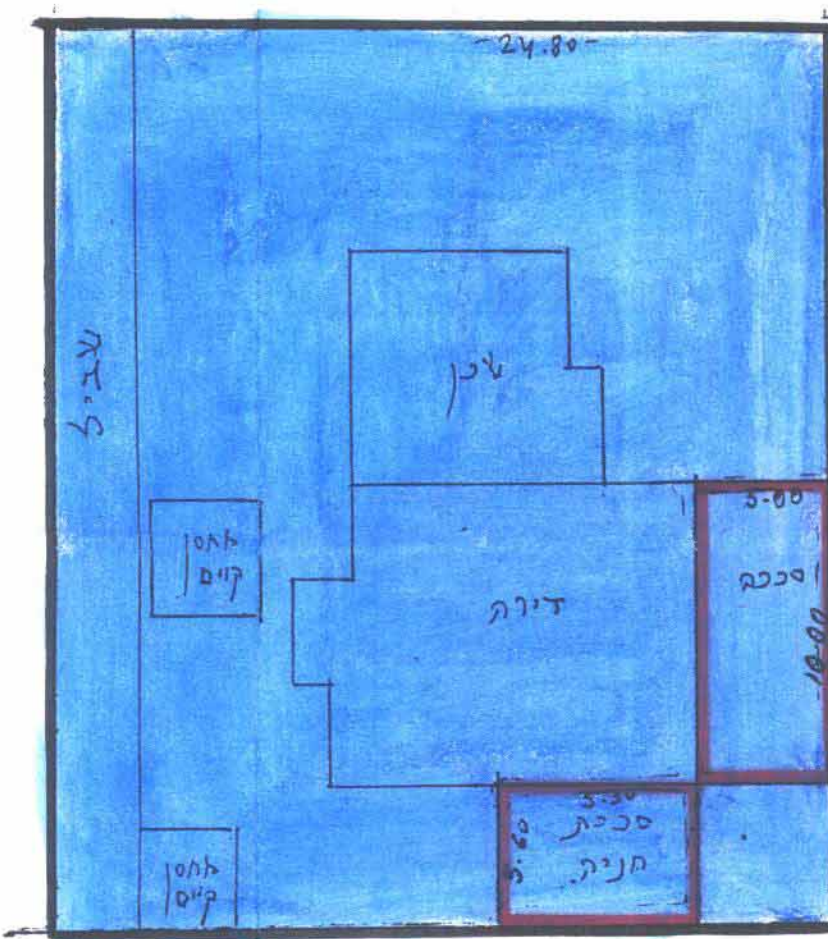

בעלי הקרקע: מ.מ.י.

גוש: 4042
חלקה: 152
שטח: 736/2

קיים 1:250

רח' תברון

נושית סגירה
קט 1:2500

קיים 1:250

רח' גברון

שטח התוכנית: 0.72 דונם

מקרא:

גבולות התוכנית:

אזור מגורים ב:

תוספת מוצעת:

תתימנות:

מלאכי יעקב
מ.ר. 18625
רח' הצנחנים 10 פ"ת
עורך האישור:

יזום התוכנית: