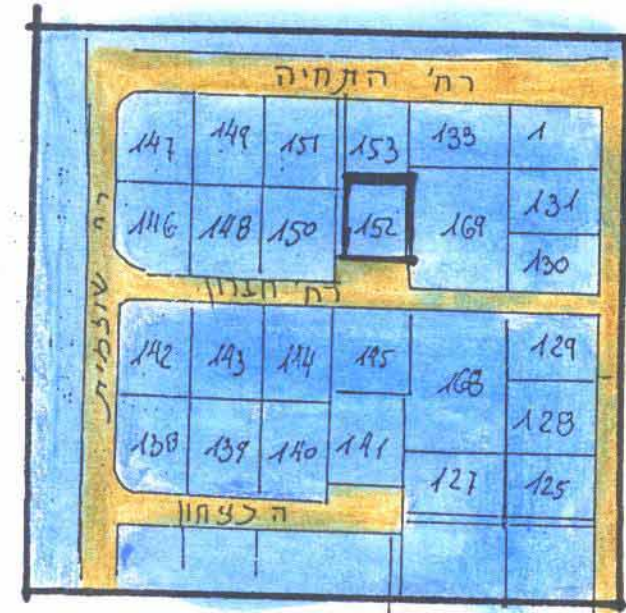

מרחב תכנון מקומי - פתח תקוה

תוכנית פת/ מק/ 8/435

שינוי לתוכנית מתאר פת/ 2,000, פת/ 1002/ ב'3,

מחוז: המרכז

נפה: פתח תקוה

עיר: פתח תקוה

גוש: 4042

חלקה: 79

בעלי הקרקע: מ.מ.י.

גוש: 4042
חלקה: 152
שטח: 736/2

קיים 1:250

רח' תברון

נושית סגירה
קט 1:2500

קיים 1:250

רח' גברון

שטח התוכנית: 0.72 דונם

מקרא:

גבולות התוכנית:

אזור מגורים ב:

תוספת מוצעת:

תתימנות:

מלאכי יעקב
מ.ר. 18625
רח' הצנחנים 10 פ"ת
עורך האישור:

יזום התוכנית: