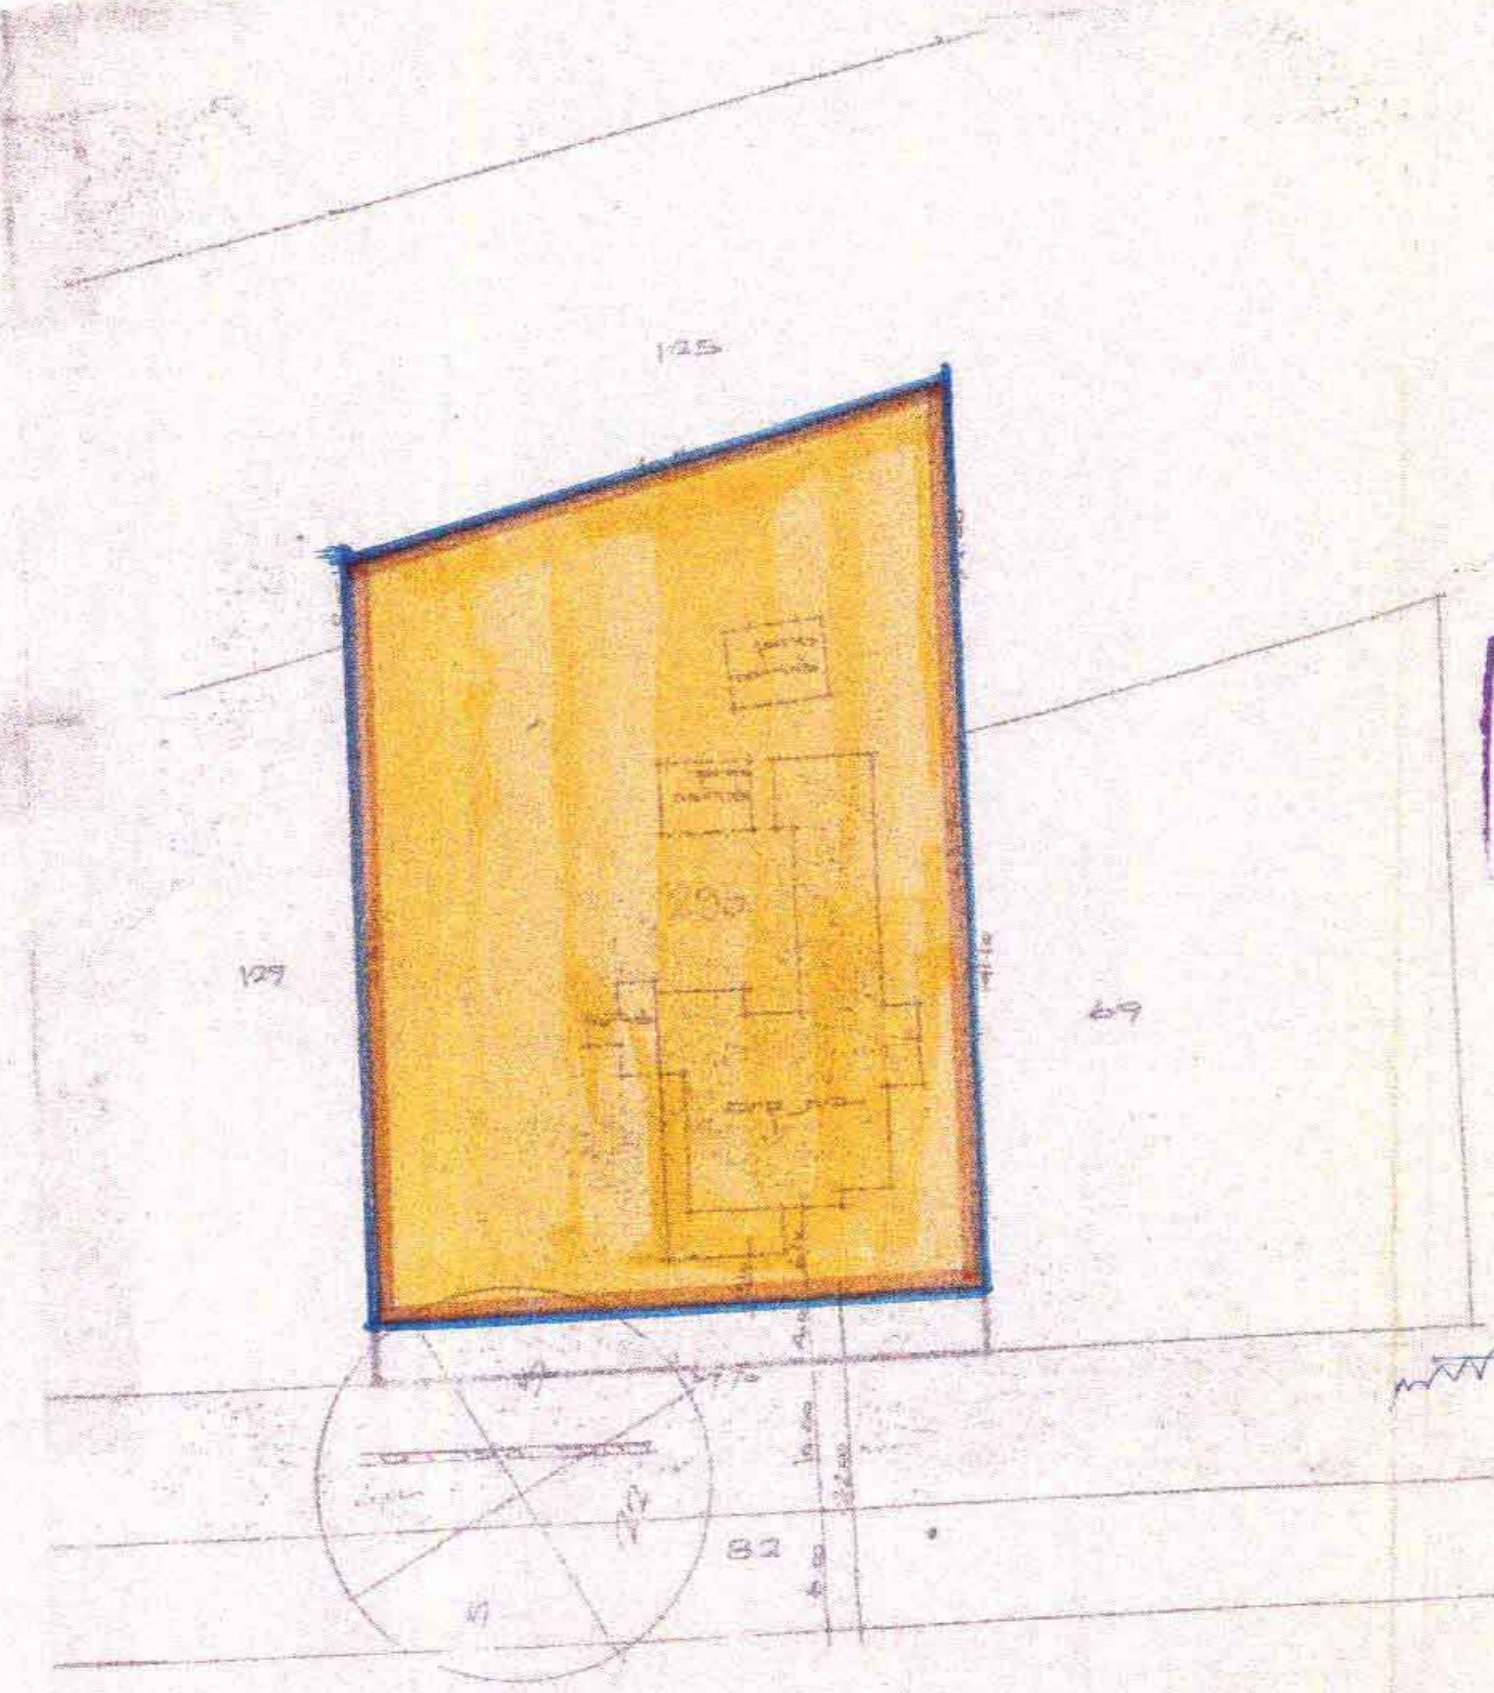

מתקן: פארק עידן הרד/השרון 88 השרון

שטח: 2488 מ"ר

מבנה: מצב קיים ומוצא

גובה: תכנון

איור מוסד-בית אבות

הדר קיימת/מוצא

משרד הפנים
מחוז המרכז - כנסת
13-10-1997
רשמי

משרד הפנים מחוז מרכז
חוק התכנון והבניה תשכ"ה-1965
אישור תכנית מס' 2/175/א
הועדה המחוזית לתכנון ובניה החליטה
ביום 03.5.99 לאשר את התכנית
חיד הועדה המחוזית

מצב קיים (מאושר) קמ"ר 1:500

מצב מוצא ק"מ 1:500

תוכנית מפורטת
מס' 2/175/א

יועץ תכנון
ד"ר יוסף ז. זילבר
רח' דניאל-הורוד-10
תל אביב 6100202

דפוס עזריה גמאלר 1487