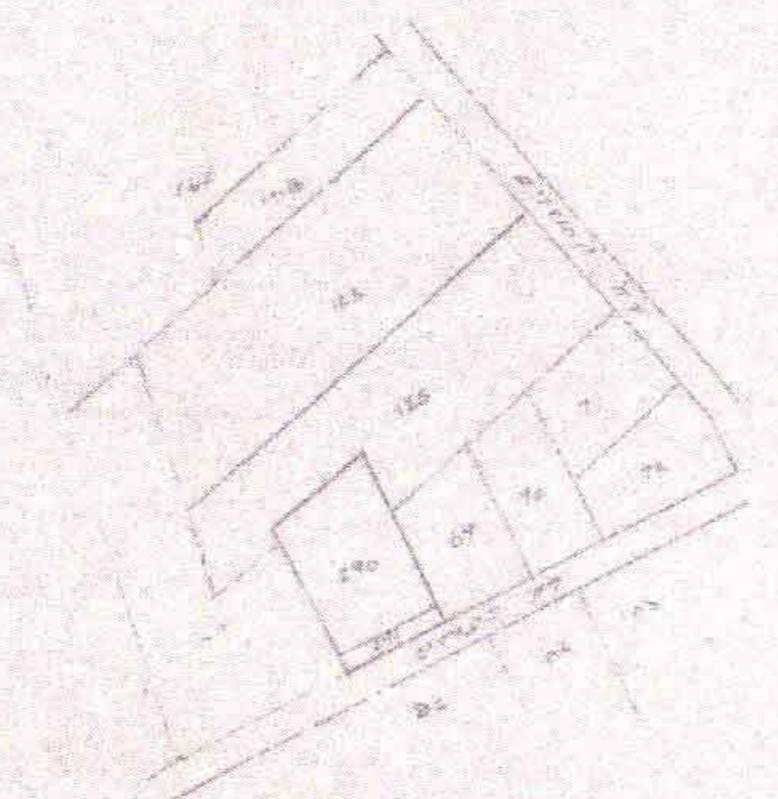

מתקן: פארק עידן הרד/השרון 88 השרון

שטח: 2488 מ"ר

מבנה: מצב קיים ומוצא

גובה: תכנון

איור מוסד-בית אבות

הדר קיימת/מוצא

משרד הפנים
מחוז המרכז - כנסת
13-10-1997
רשמי

משרד הפנים מחוז מרכז
חוק התכנון והבניה תשכ"ה-1965
אישור תכנית מס' 2/175/א
הועדה המחוזית לתכנון ובניה החליטה
ביום 03.5.99 לאשר את התכנית
חיד הועדה המחוזית

מצב קיים (מאושר) קמ"ר 1:500

מצב מוצא ק"מ 1:500

תוכנית מפורטת
מס' 2/175/א

יועץ תכנון
ד"ר יוסף ז. זילבר
רח' דניאל-הורוד-10
תל אביב 6100202

דפוס עזריה גמאלר 1487