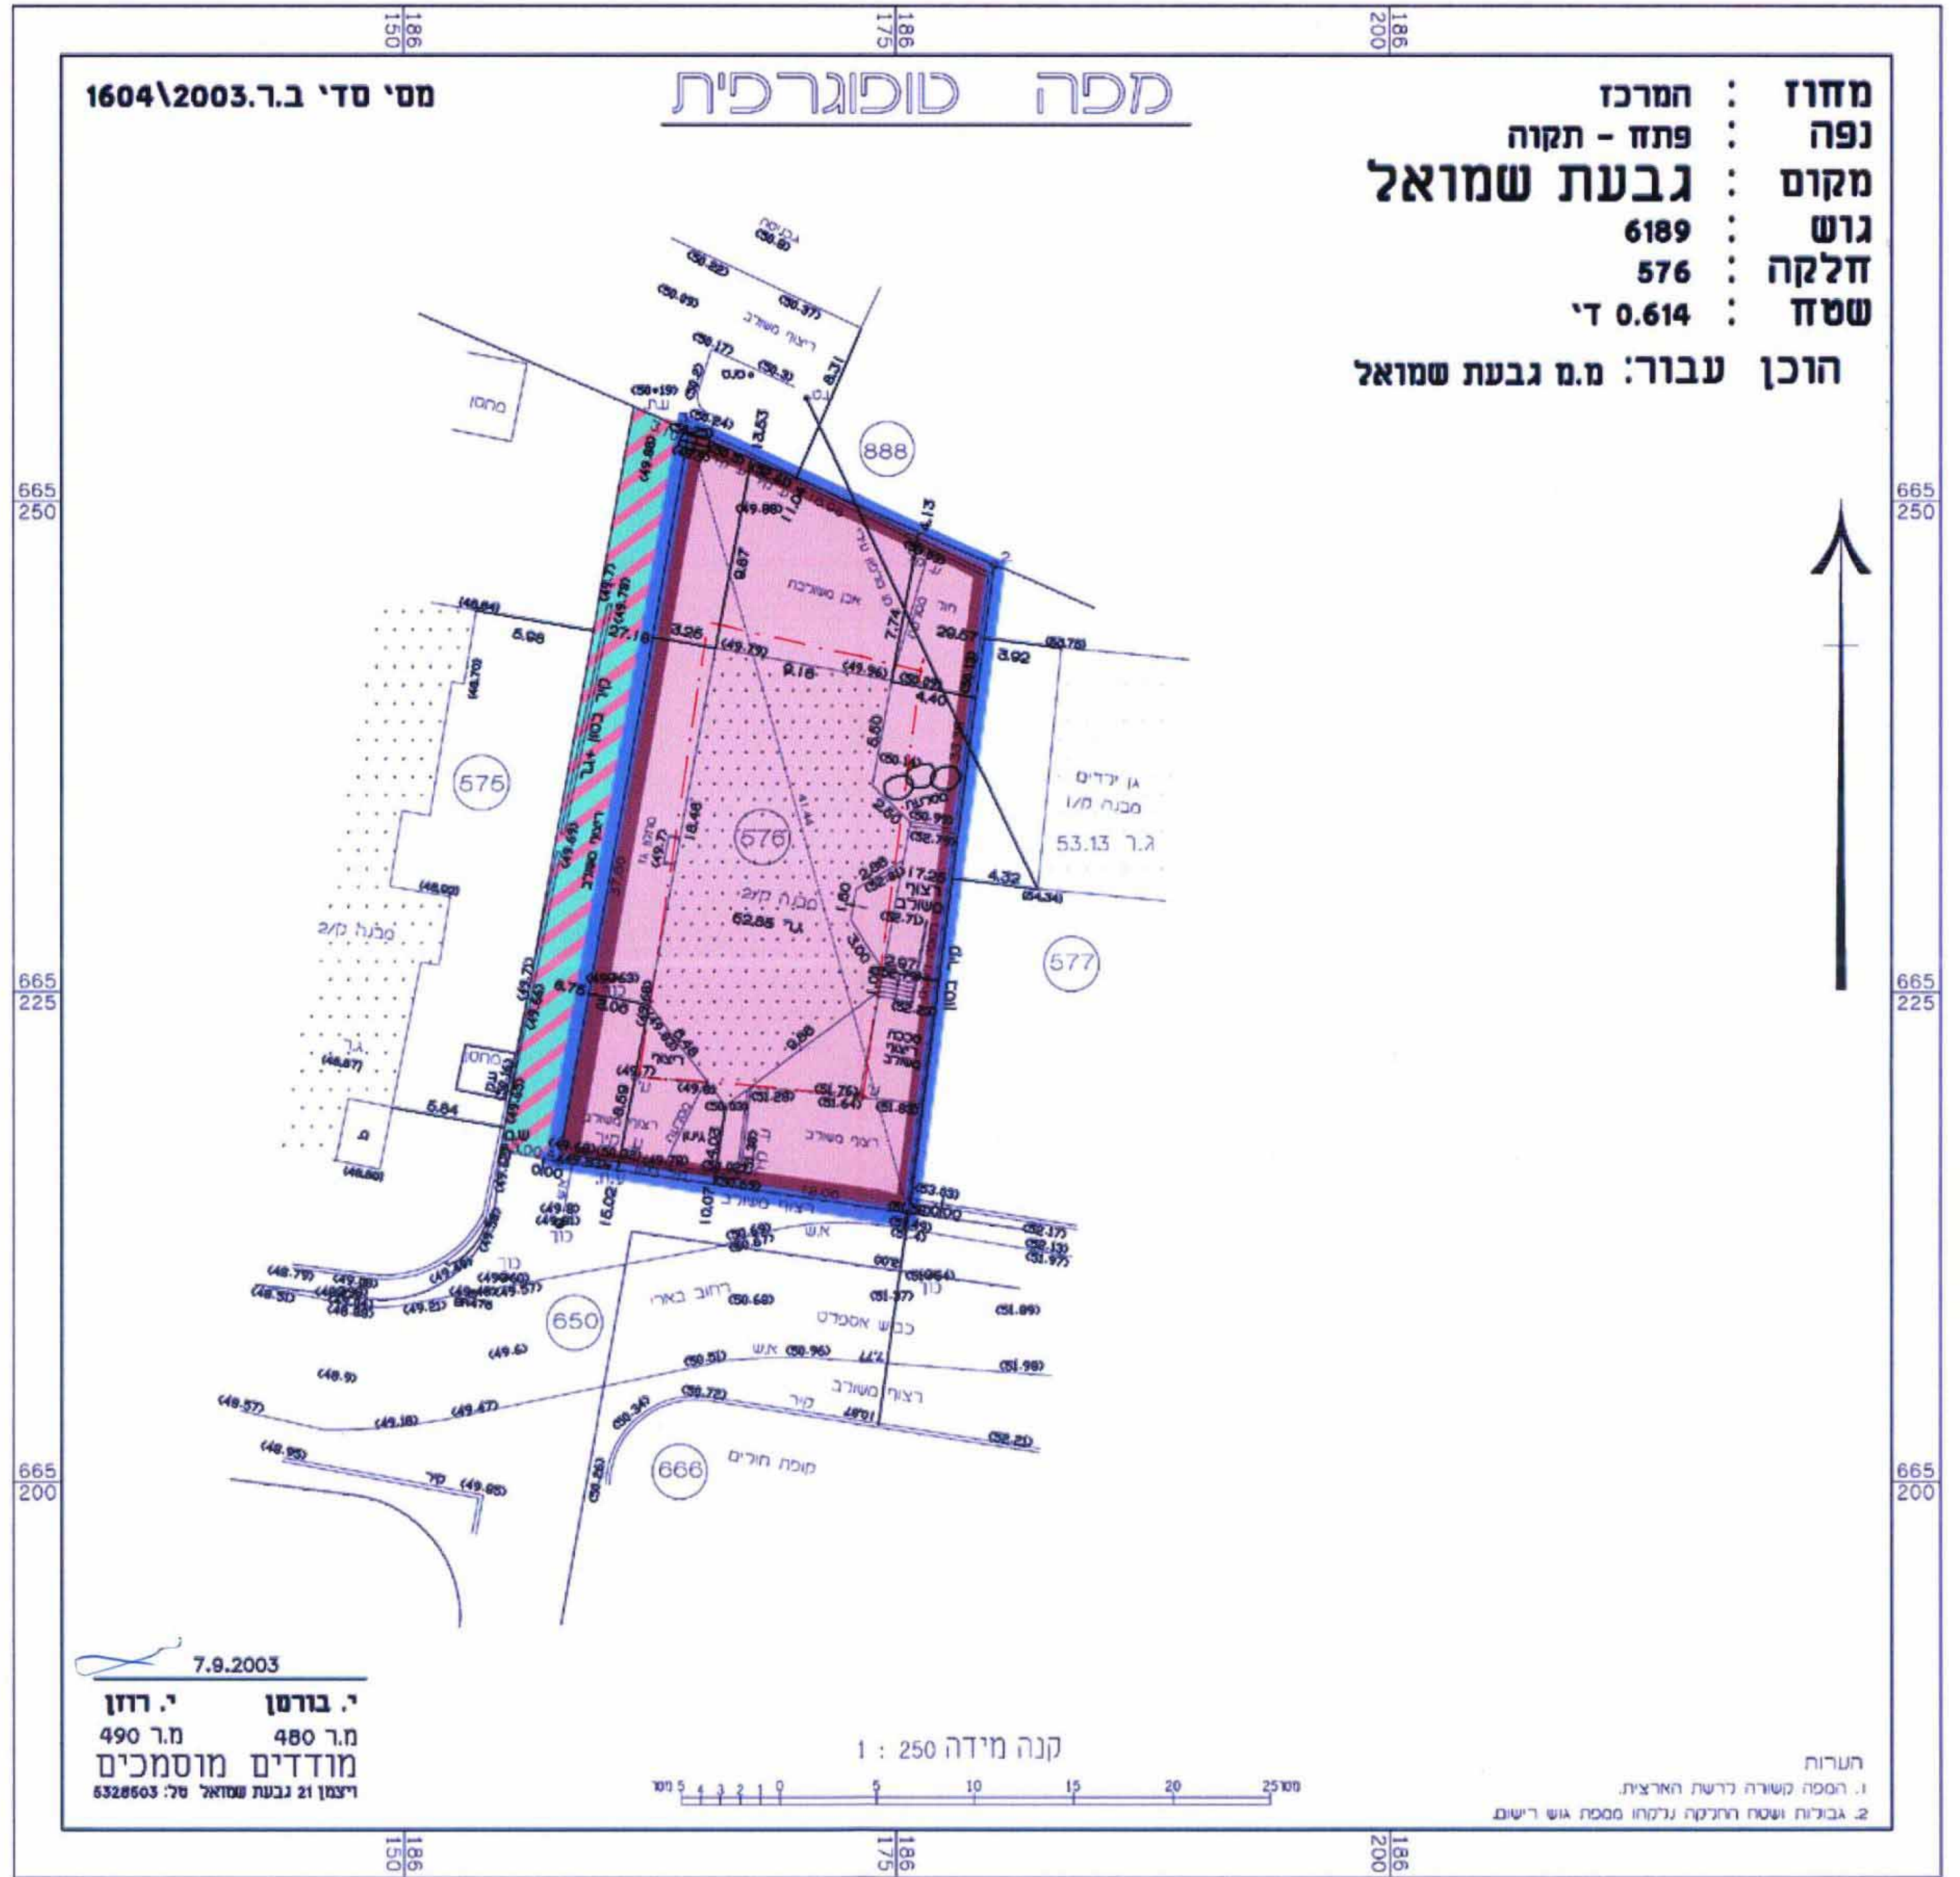

מפה טופוגרפית 1:250 מצב מוצע

מפה טופוגרפית 1:250 מצב קיים

תרשים סביבה 1:150,000
 תרשים סביבה 1:1250

מסמך ב' - תשריט
מרחב תכנון מקומי המרכז
מפורטת תכנית מס' ממ/מק 3163/
שינוי לתכנית מפורטת מס'
ממ 853/ממ 3073

משרד הפנים
 מחוז מרכז
 25-07-2004
 נתקבל
 תיש מס'

העדה מקומית - הרב
 אישור תכנית מס' 3163/ממ/מק
 העדה המקומית תולטם לאחר אף התכנית
 בשייבה מס' 2004.003 ביום 24/04/04
 יו"ר העדה
 מנכ"ל העדה

מחוז : המרכז
 נפה : פתח תקוה
 מועצה מקומית: גבעת שמואל
 גוש : 6189
 חלקה : 576
 שטח התכנית: 614 מ"ר
 רחוב : בארי, ג"ש
 בעל הקרקע: מועצה מקומית גבעת שמואל
 יזם התכנית : מועצה מקומית גבעת שמואל