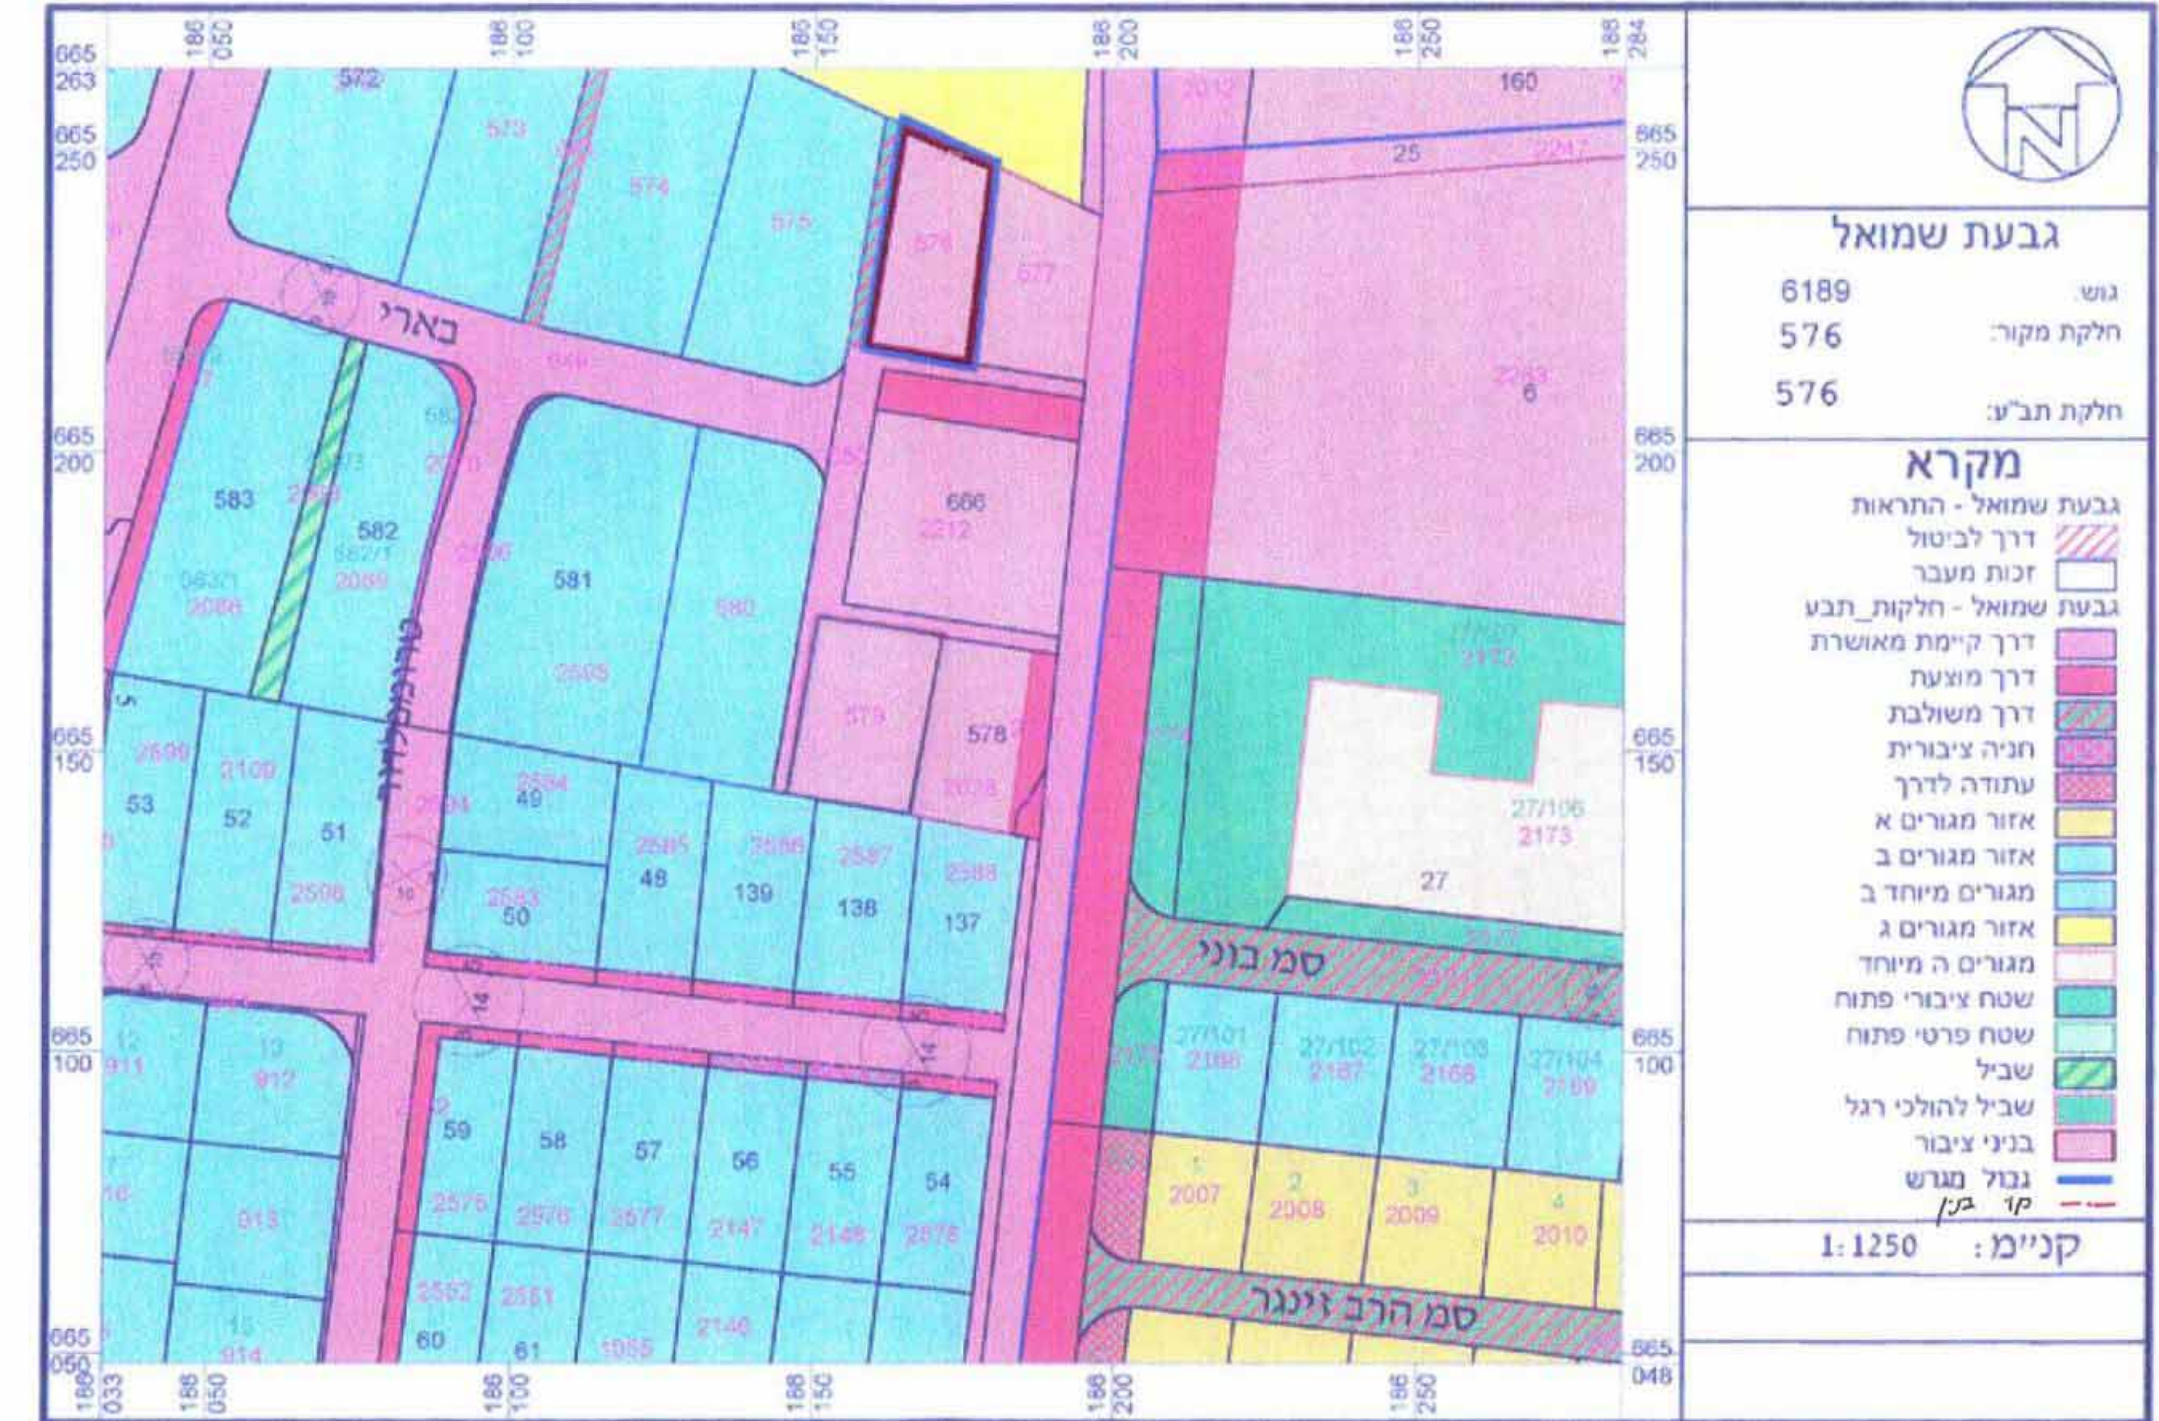

מפה טופוגרפית 1:250 מצב מוצע

מפה טופוגרפית 1:250 מצב קיים

תרשים סביבה 1:150,000
 תרשים סביבה 1:1250

מסמך ב' - תשריט
מרחב תכנון מקומי המרכז
מפורטת תכנית מס' ממ/מק 3163/
שינוי לתכנית מפורטת מס'
ממ 853/ממ 3073

משרד הפנים
 מחוז מרכז
 25-07-2004
 נתקבל
 תיש מס'

העדה מקומית - הרב
 אישור תכנית מס' 3163/ממ/מק
 העדה המקומית תולטם לאחר אף התכנית
 בשייבה מס' 2004.003 ביום 24/04/04
 יו"ר העדה
 מנכ"ל העדה

מחוז : המרכז
 נפה : פתח תקוה
 מועצה מקומית: גבעת שמואל
 גוש : 6189
 חלקה : 576
 שטח התכנית: 614 מ"ר
 רחוב : בארי, ג"ש
 בעל הקרקע: מועצה מקומית גבעת שמואל
 יזם התכנית : מועצה מקומית גבעת שמואל