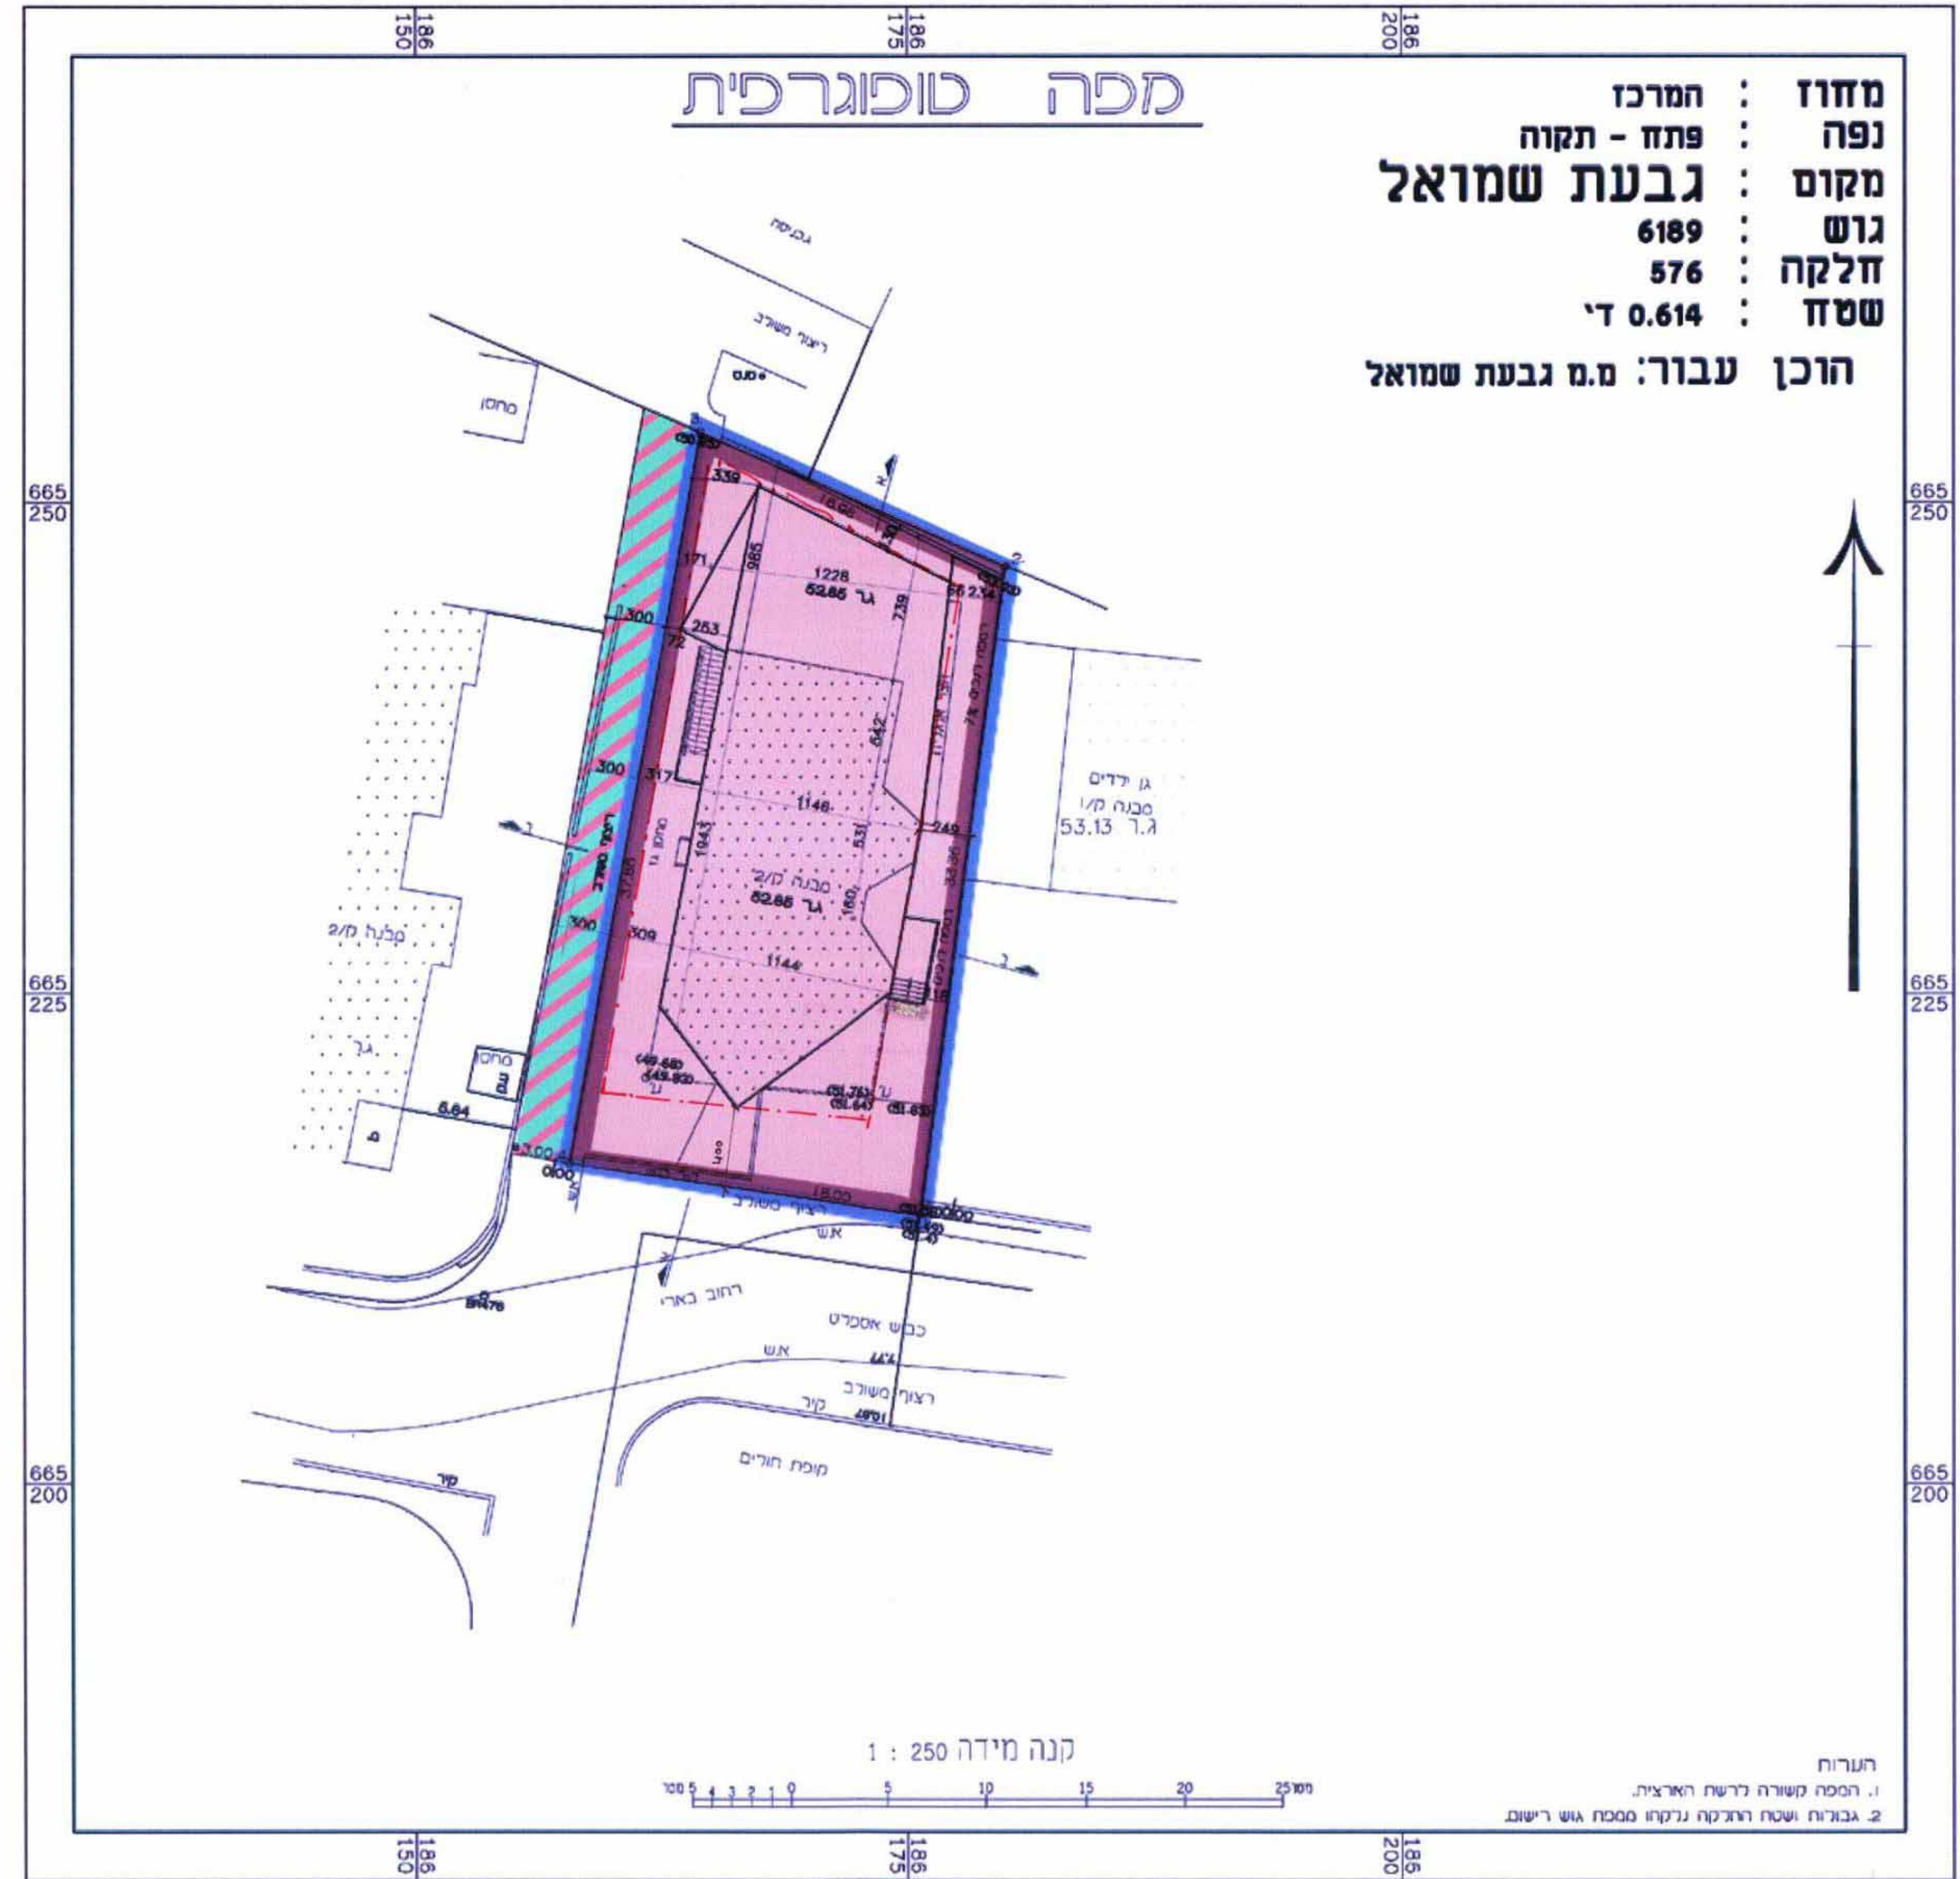

מפה טופוגרפית 1:250 מצב מוצע

מפה טופוגרפית 1:250 מצב קיים

תרשים סביבה 1:150,000
 תרשים סביבה 1:1250

מסמך ב' - תשריט
מרחב תכנון מקומי המרכז
מפורטת תכנית מס' ממ/מק 3163/
שינוי לתכנית מפורטת מס'
ממ 853/ממ 3073

משרד הפנים
 מחוז מרכז
 25-07-2004
 נתקבל
 תיש מס'

העדה מקומית - הרב
 אישור תכנית מס' 3163/ממ/מק
 העדה המקומית תולטם לאחר אף התכנית
 בשייבה מס' 2004.003 ביום 24/04/04
 יו"ר העדה
 מנכ"ל העדה

מחוז : המרכז
 נפה : פתח תקוה
 מועצה מקומית: גבעת שמואל
 גוש : 6189
 חלקה : 576
 שטח התכנית: 614 מ"ר
 רחוב : בארי, ג"ש
 בעל הקרקע: מועצה מקומית גבעת שמואל
 יזם התכנית : מועצה מקומית גבעת שמואל