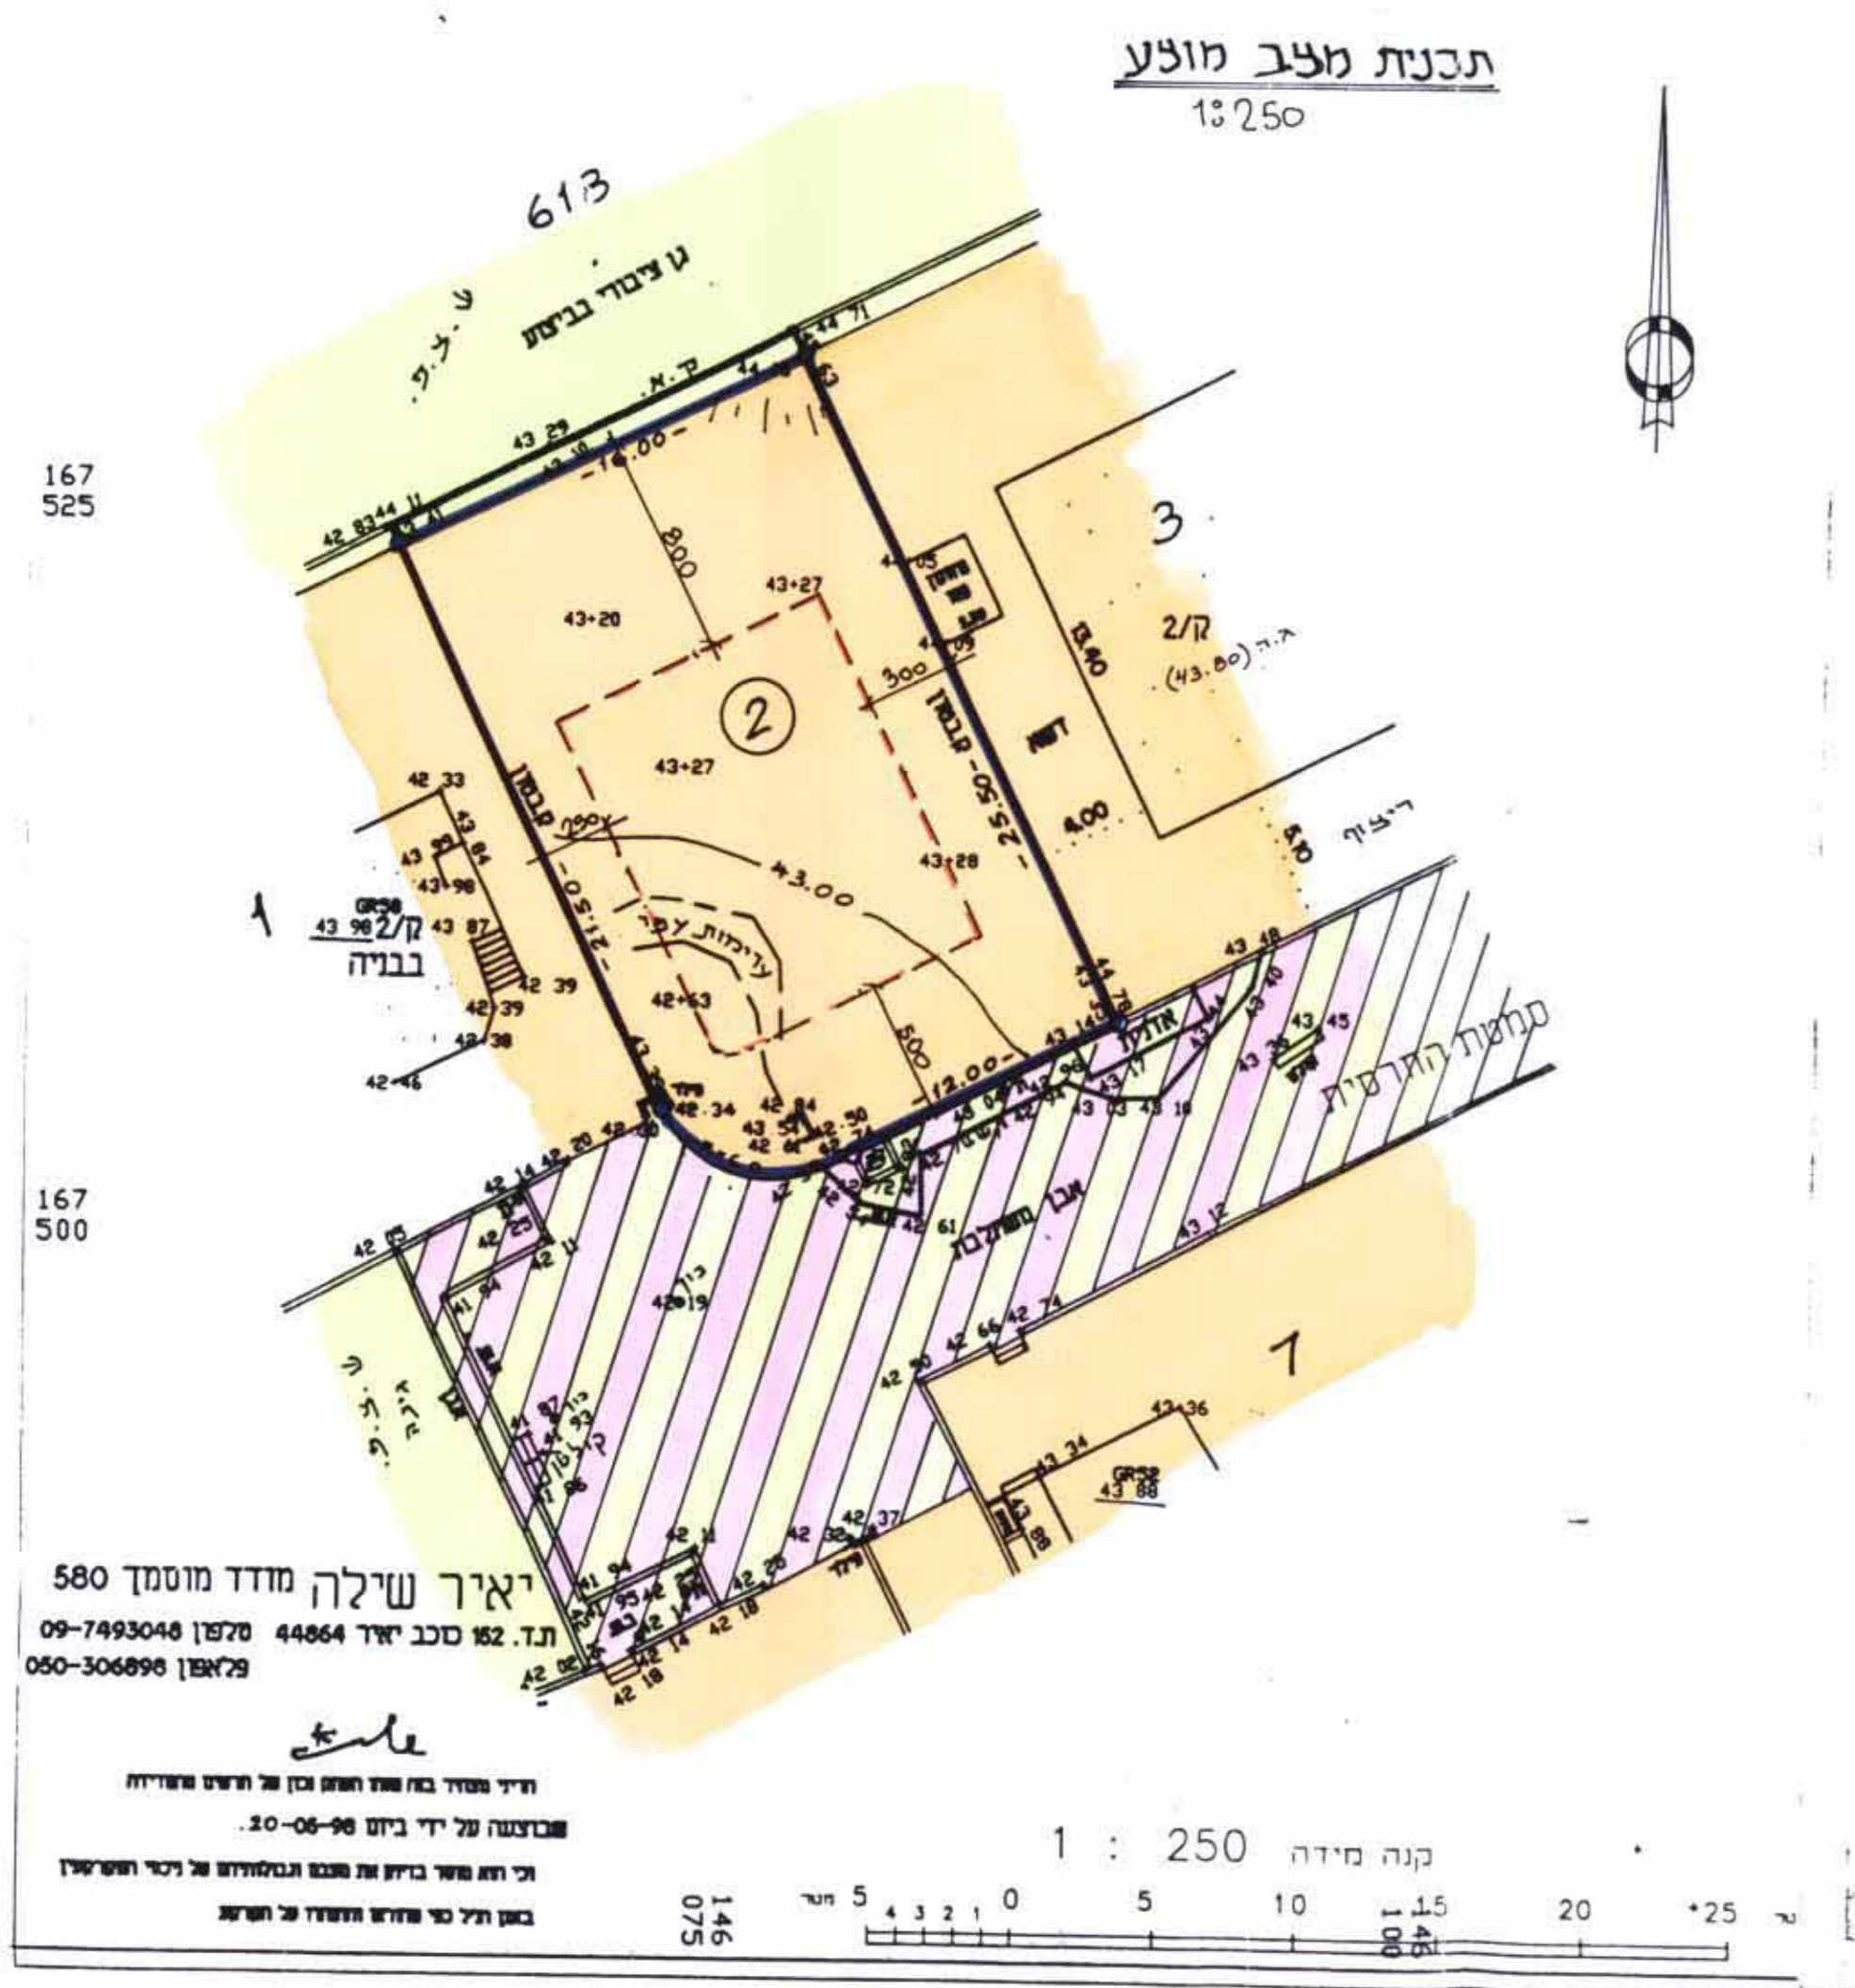

מחוז המרכז
מרחב תכנון מקומי ראשי העיר
תכנית מפורטת מס'
המהווה שינוי לתכנית מפורטת מס' אפ/1380/1

מחוז : המרכז
נפה : פתח תקוה
גושם וחלקות: גוש 4274
חלקה (חלק) 18 מגרש 2
שטח התכנית: 405 מ"ר
בעל הקרקע : מנהל מקרקעי ישראל
יוזמי התכנית: גולדבס שאול
ע"י הועדה המקומית לתכנון ובניה ראשי העיר
המתכנן: יוסף רות שד'נסים 25 פרדסה סכ' 09-8945548
תאריך : 28/06/98
חתימות : בעל הקרקע

יוזם התכנית

הועדה המקומית לתכנון ובניה ראשי העיר

רות יוסף - אדריכלות
תכנון מקומי ויישום
שד'נסים 25 פרדסה סכ' 09-8945548

מתכנת

ועדה מקומית
אישור תכנית מס'
ביום 11.11.98

הודעה על אישור תכנית מס'
ביום 11.11.98

מקרא - מצב קיים + מוצע

[Yellow Box]	מגורים א'
[Pink Box]	שצ"פ
[Purple Box]	דרך משולבת
[Light Blue Box]	דרך מאושרת
[Dark Blue Box]	מאגורים ב' בנייני ציבור

מבלת שטחים - מצב קיים + מוצע

ייעוד	מטרע	מס' במ"ד	%
מגורים א'	2	405	100.0%
			100.0%