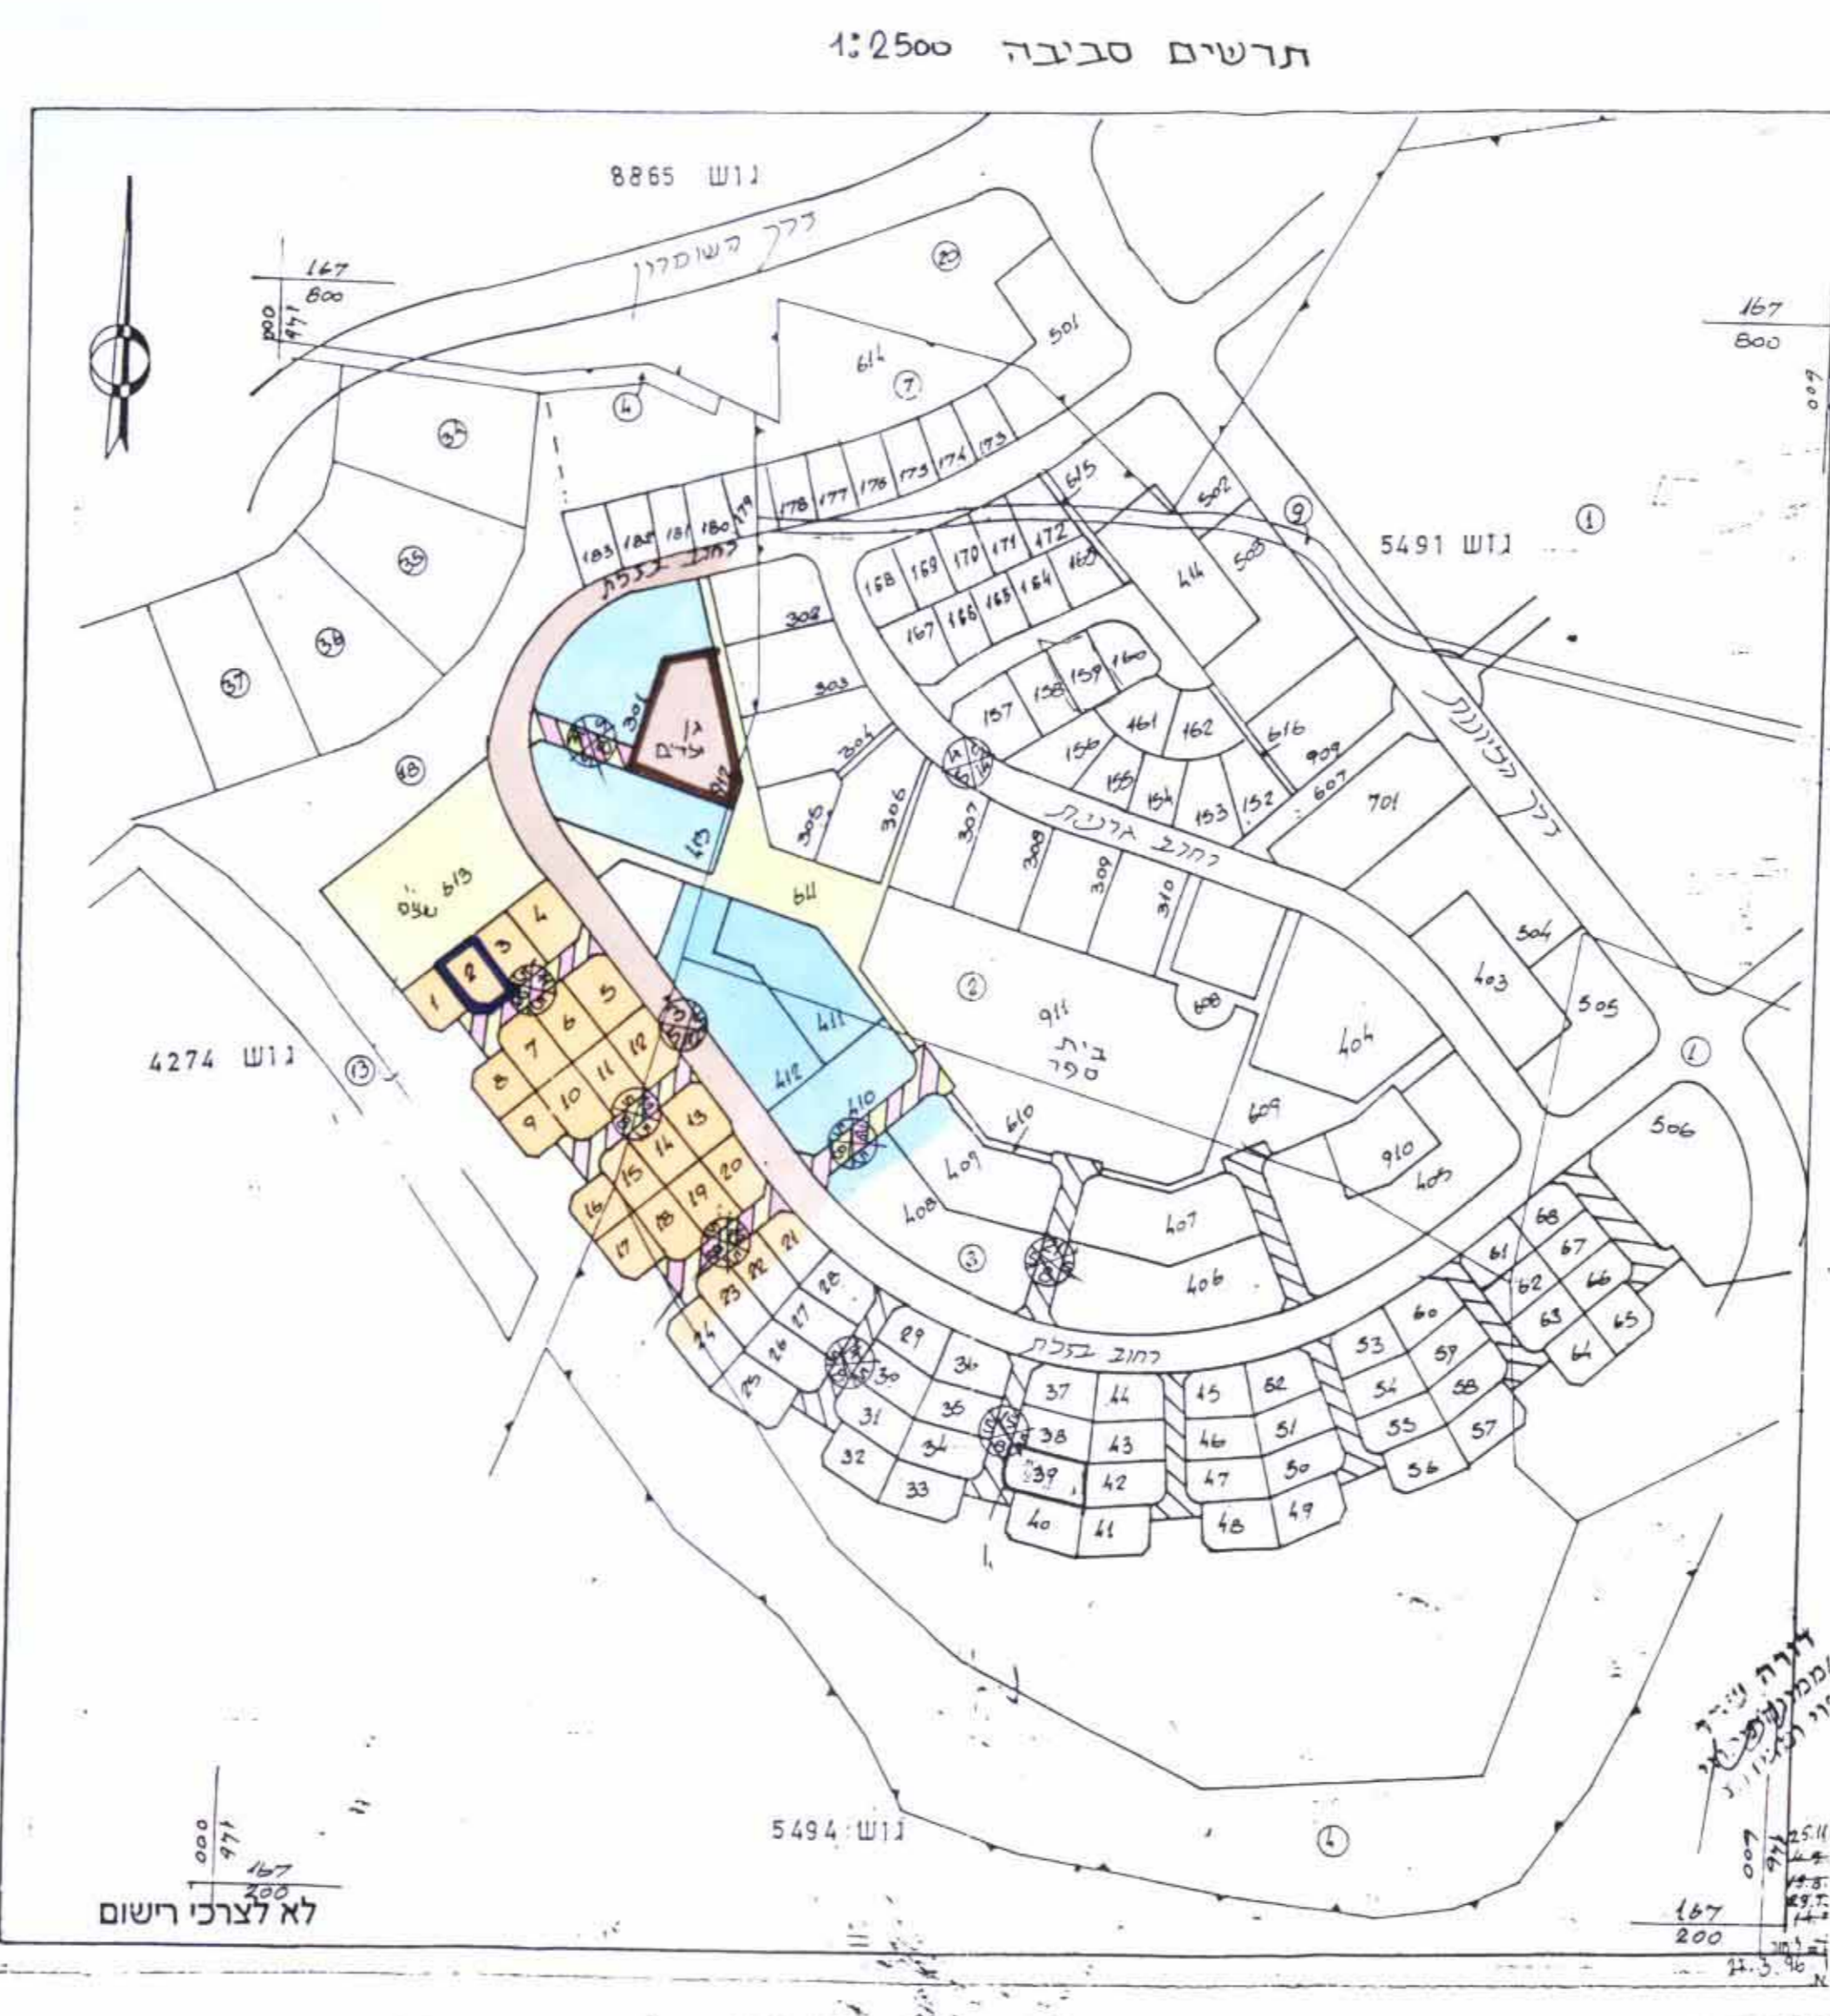

מחוז המרכז
 מרחב תכנון מקומי ראשי העיר
 תכנית מפורטת מס'
 המהווה שינוי לתכנית מפורטת מס' אפ/1380/1

מחוז : המרכז
 נפה : פתח תקוה
 גושם וחלקות: גוש 4274
 חלקה (חלק) 18 מגרש 2
 שטח התכנית: 405 מ"ר
 בעל הקרקע : מנהל מקרקעי ישראל
 יוזמי התכנית: גולדבס שאול
 ע"י הועדה המקומית לתכנון ובניה ראשי העיר
 המתכנן: יוסף רות שד'נסים 25 פרדסה סכ' 09-8945548
 תאריך : 28/06/98
 חתימות : בעל הקרקע

מקרא - מצב קיים + מוצע

[Yellow Box]	מגורים א'
[Pink Box]	שצ"פ
[Purple Box]	דרך משולבת
[Light Blue Box]	דרך מאושרת
[Dark Blue Box]	מאגורים ב' בנייני ציבור

ייעוד	מטרע	מס' במ"ד	%
מגורים א'	2	405	100.0%
			100.0%