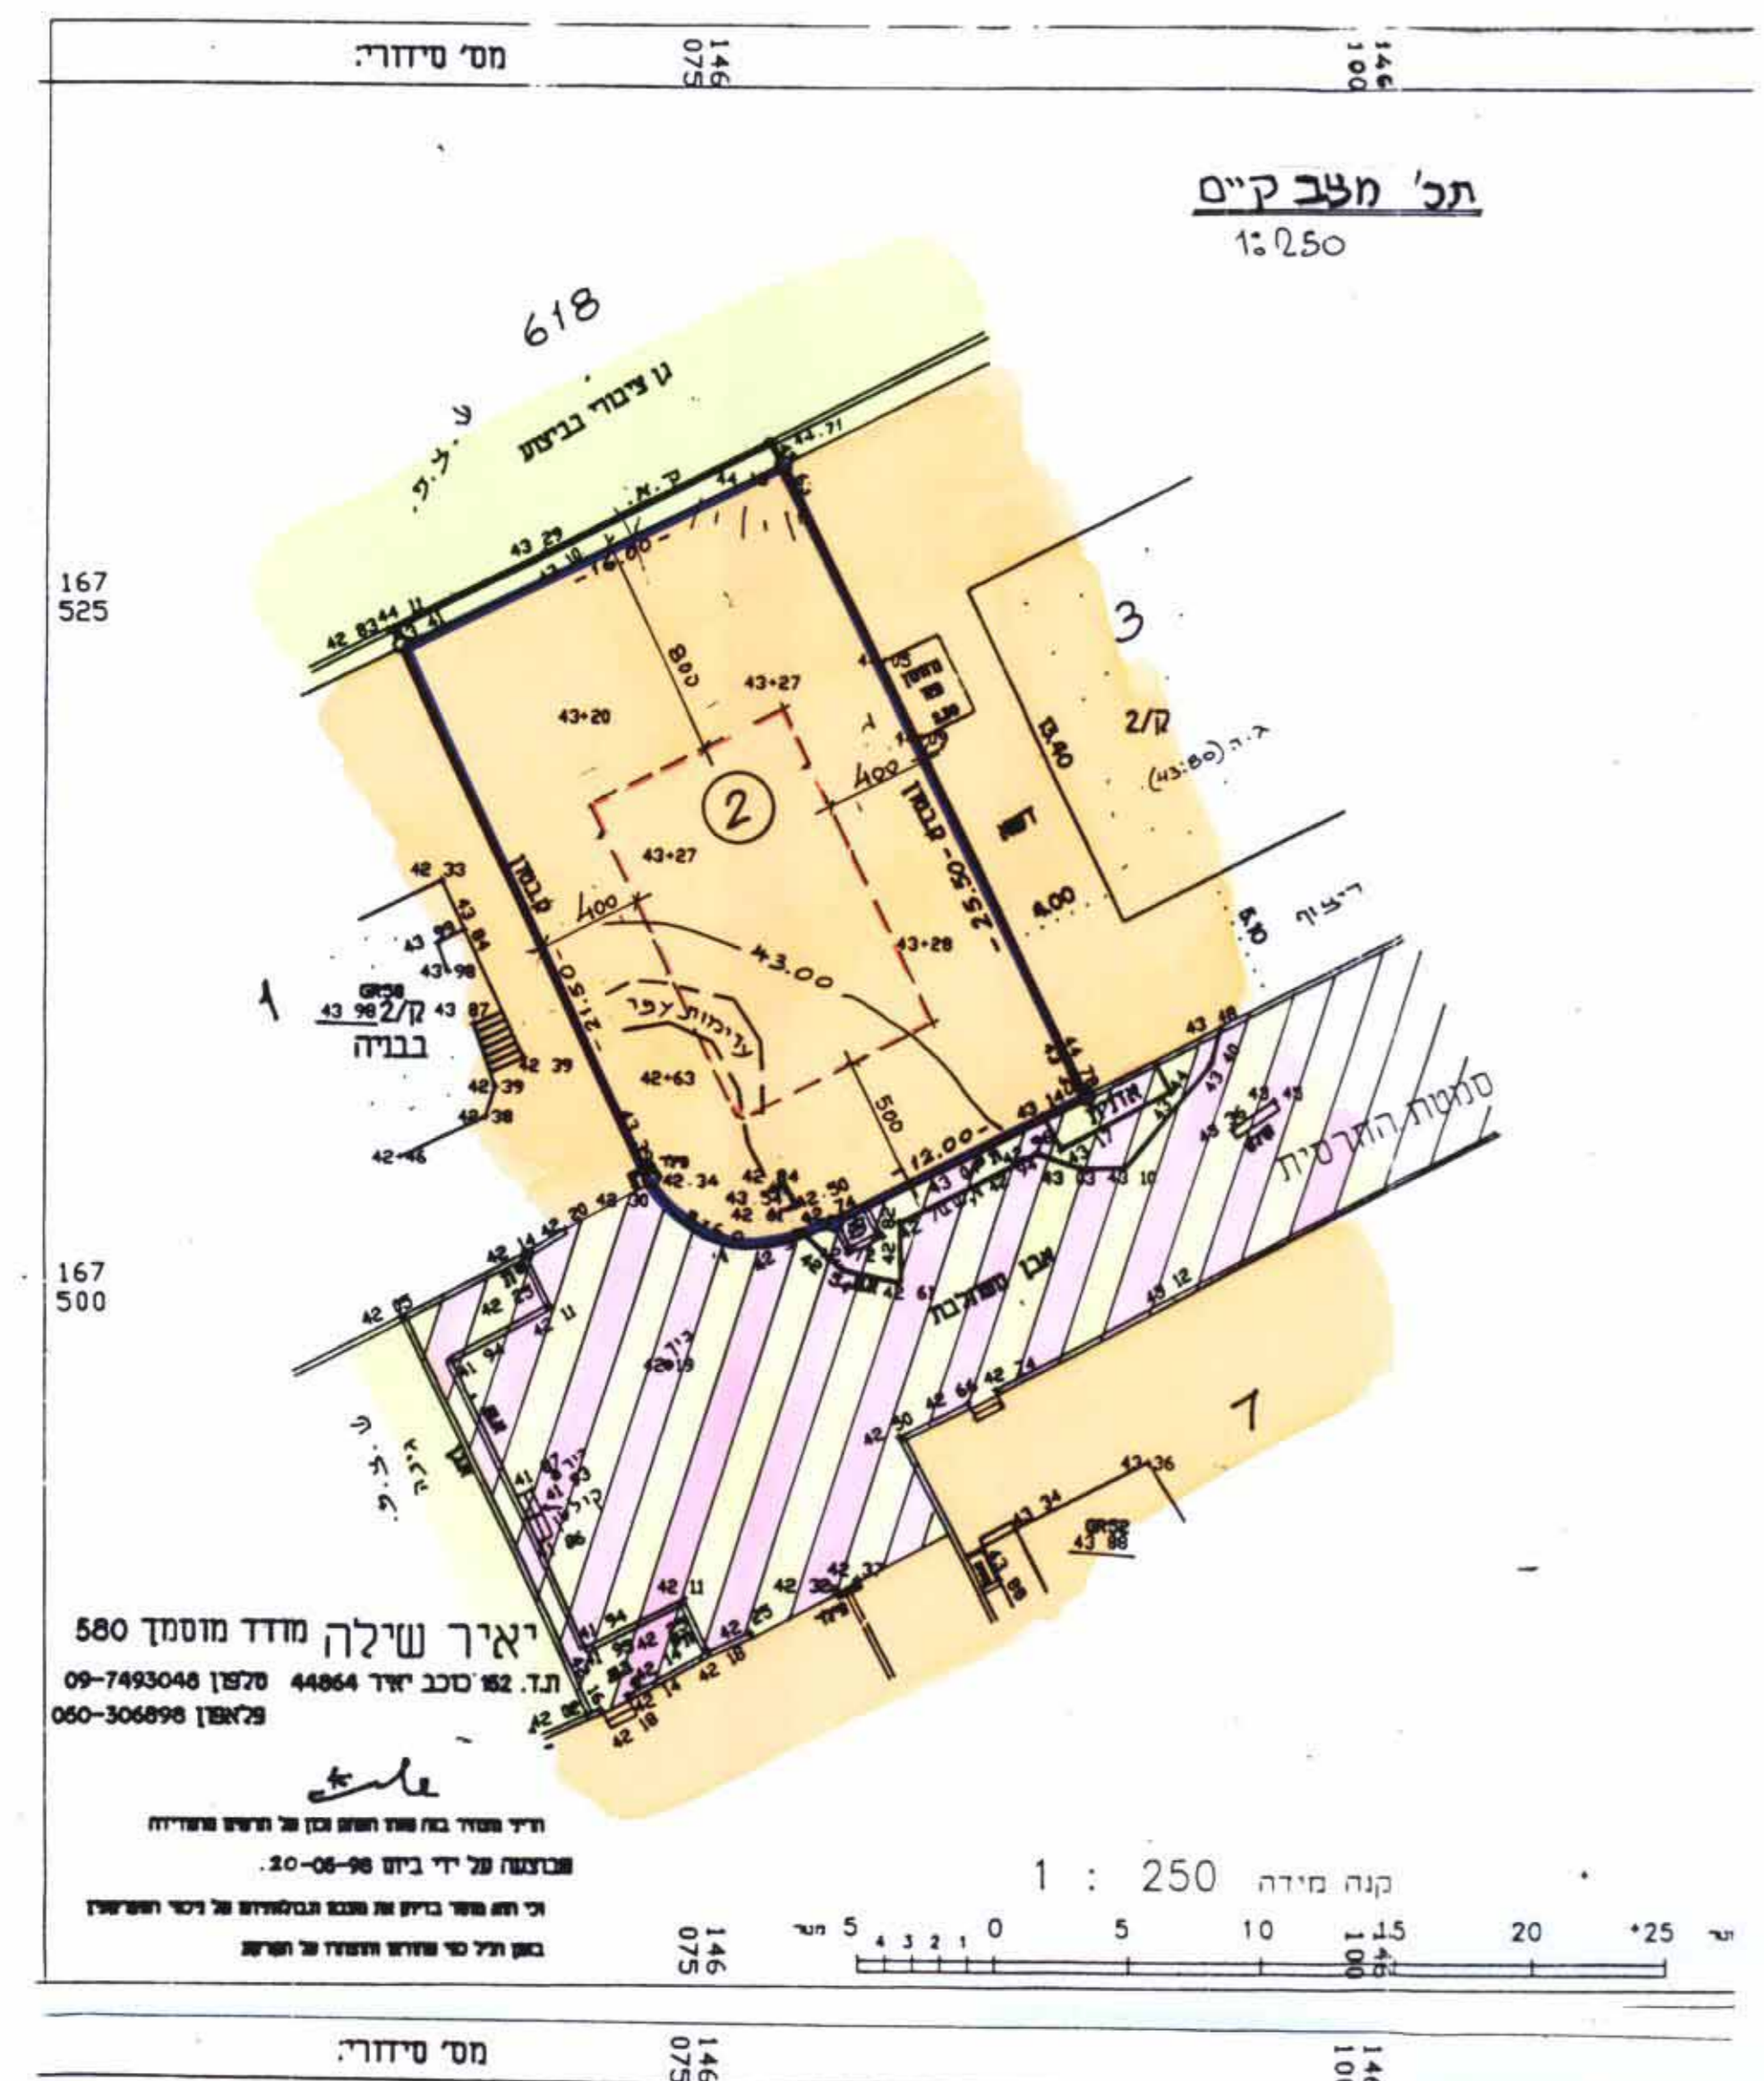

מחוז המרכז
מרחב תכנון מקומי ראשי העיר
תכנית מפורטת מס'
המהווה שינוי לתכנית מפורטת מס' אפ/1380/1

מחוז : המרכז
נפה : פתח תקוה
גושם וחלקות: גוש 4274
חלקה (חלק) 18 מגרש 2
שטח התכנית: 405 מ"ר
בעל הקרקע : מנהל מקרקעי ישראל
יוזמי התכנית: גולדבס שאול
ע"י הועדה המקומית לתכנון ובניה ראשי העיר
המתכנן: יוסף רות שד'נסים 25 פרדסה סכ' 09-8945548
תאריך : 28/06/98
חתימות : בעל הקרקע

יוזם התכנית

הועדה המקומית לתכנון ובניה ראשי העיר

רות יוסף - אדריכלות
תכנון מקומי ויישום
שד'נסים 25 פרדסה סכ' 09-8945548

מתכנת

ועדה מקומית
אישור תכנית מס'
ביום 11.11.98

הודעה על אישור תכנית מס'
ביום 11.11.98

מקרא - מצב קיים + מוצע

[Yellow Box]	מגורים א'
[Pink Box]	שצ"פ
[Purple Box]	דרך משולבת
[Light Blue Box]	דרך מאושרת
[Dark Blue Box]	מאגורים ב' בנייני ציבור

מבלת שטחים - מצב קיים + מוצע

ייעוד	מטרע	מס' במ"ד	%
מגורים א'	2	405	100.0%
			100.0%