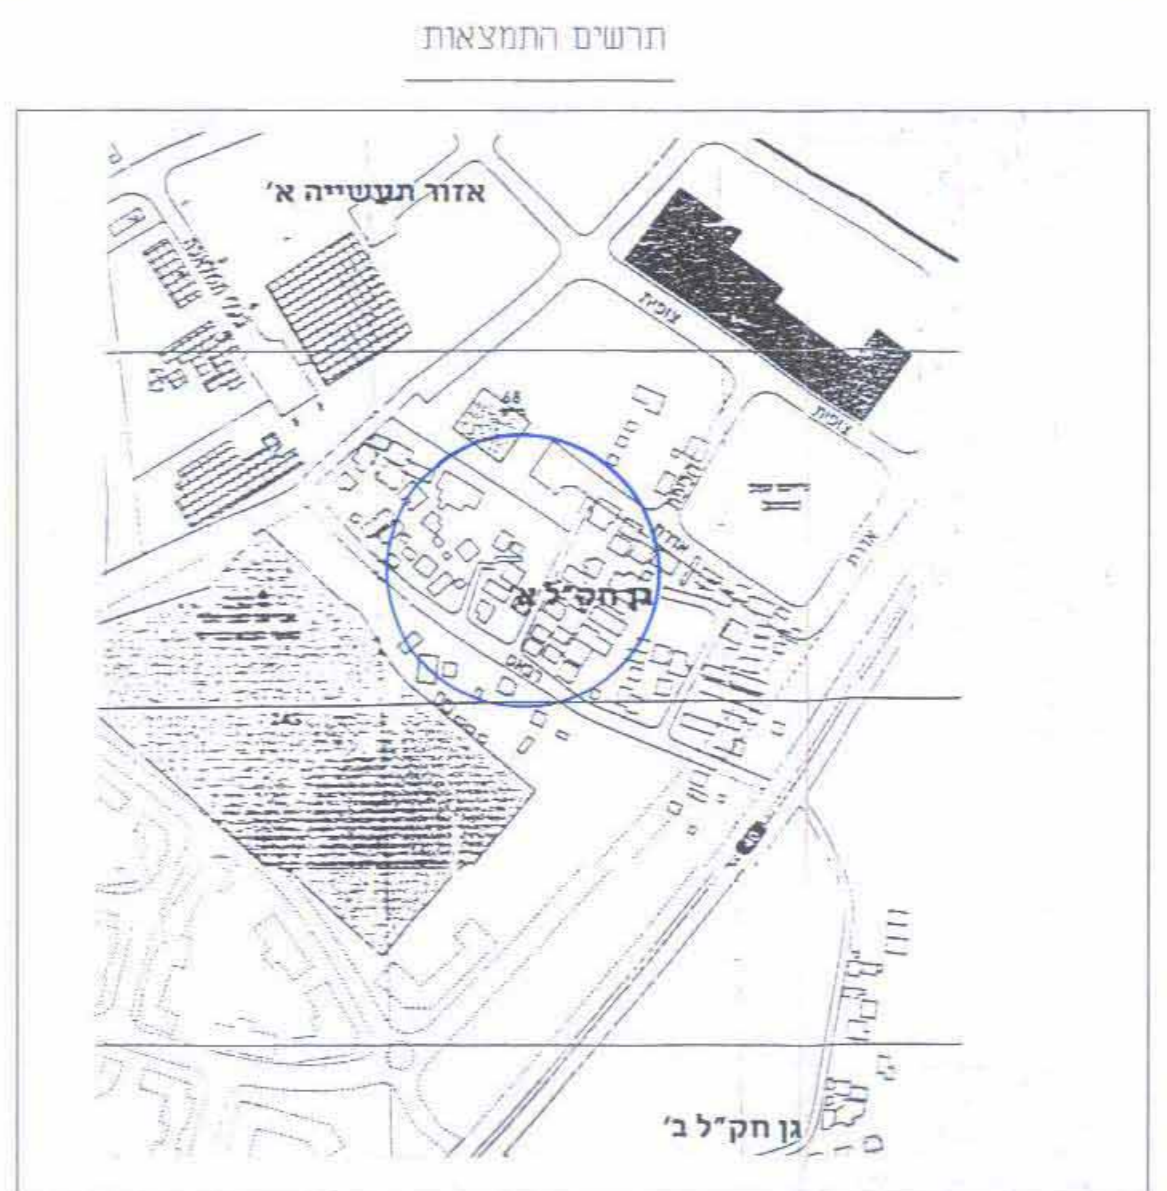

מרחב תכנון מקומי רמלה
 תוכנית שינוי מס' לה /מק/מ/2/2/16
 שינוי לתוכנית מס' לה /1000/2/16
 לה /1000/1/16
 לה /1000/16

מחוז : המרכז
 נפה : רמלה
 ישוב : רמלה
 גוש : 4344
 חלקה : 15
 מגרש : 15/15

טבלת שטחים מצב קיים

א	יט"ר	שטח ד'	מגורים ב'
100	0.394		
100	0.394		

טבלת שטחים מצב מוצע

א	יט"ר	שטח ד'	מגורים ב'
100	0.394		
100	0.394		

היוזם : איהאב איברהים אבו ריאש
 בעלים : איברהים אבו ריאש
 המחבר : ד"ר פהמי בשארה
 שטח התוכנית : 0.394 ד'
 קנ"מ : 1:250
 מס' יח"ד : 2 יח"ד

מחוז : המרכז
 נפה : רמלה
 מקומ : רמלה
 גוש : 4344
 חלקה : 15
 מגרש : 15\15
 שטח : 0.394 ד'

מפה מצבית טופוגרפית
 ק"מ 1:250

מצב קיים
 ק"מ 1:250

הריני מצהיר בזה עשהו העתק נכון של חרשים המדידה שבוצעו ע"י ידי ביום וכי הוא מוסר בדיוק את מצבם ונבולתיהם ע"י נכסי המקרקעין בוסן ה"כ" כפי שהוראו והוצגו ע"י הקרקע