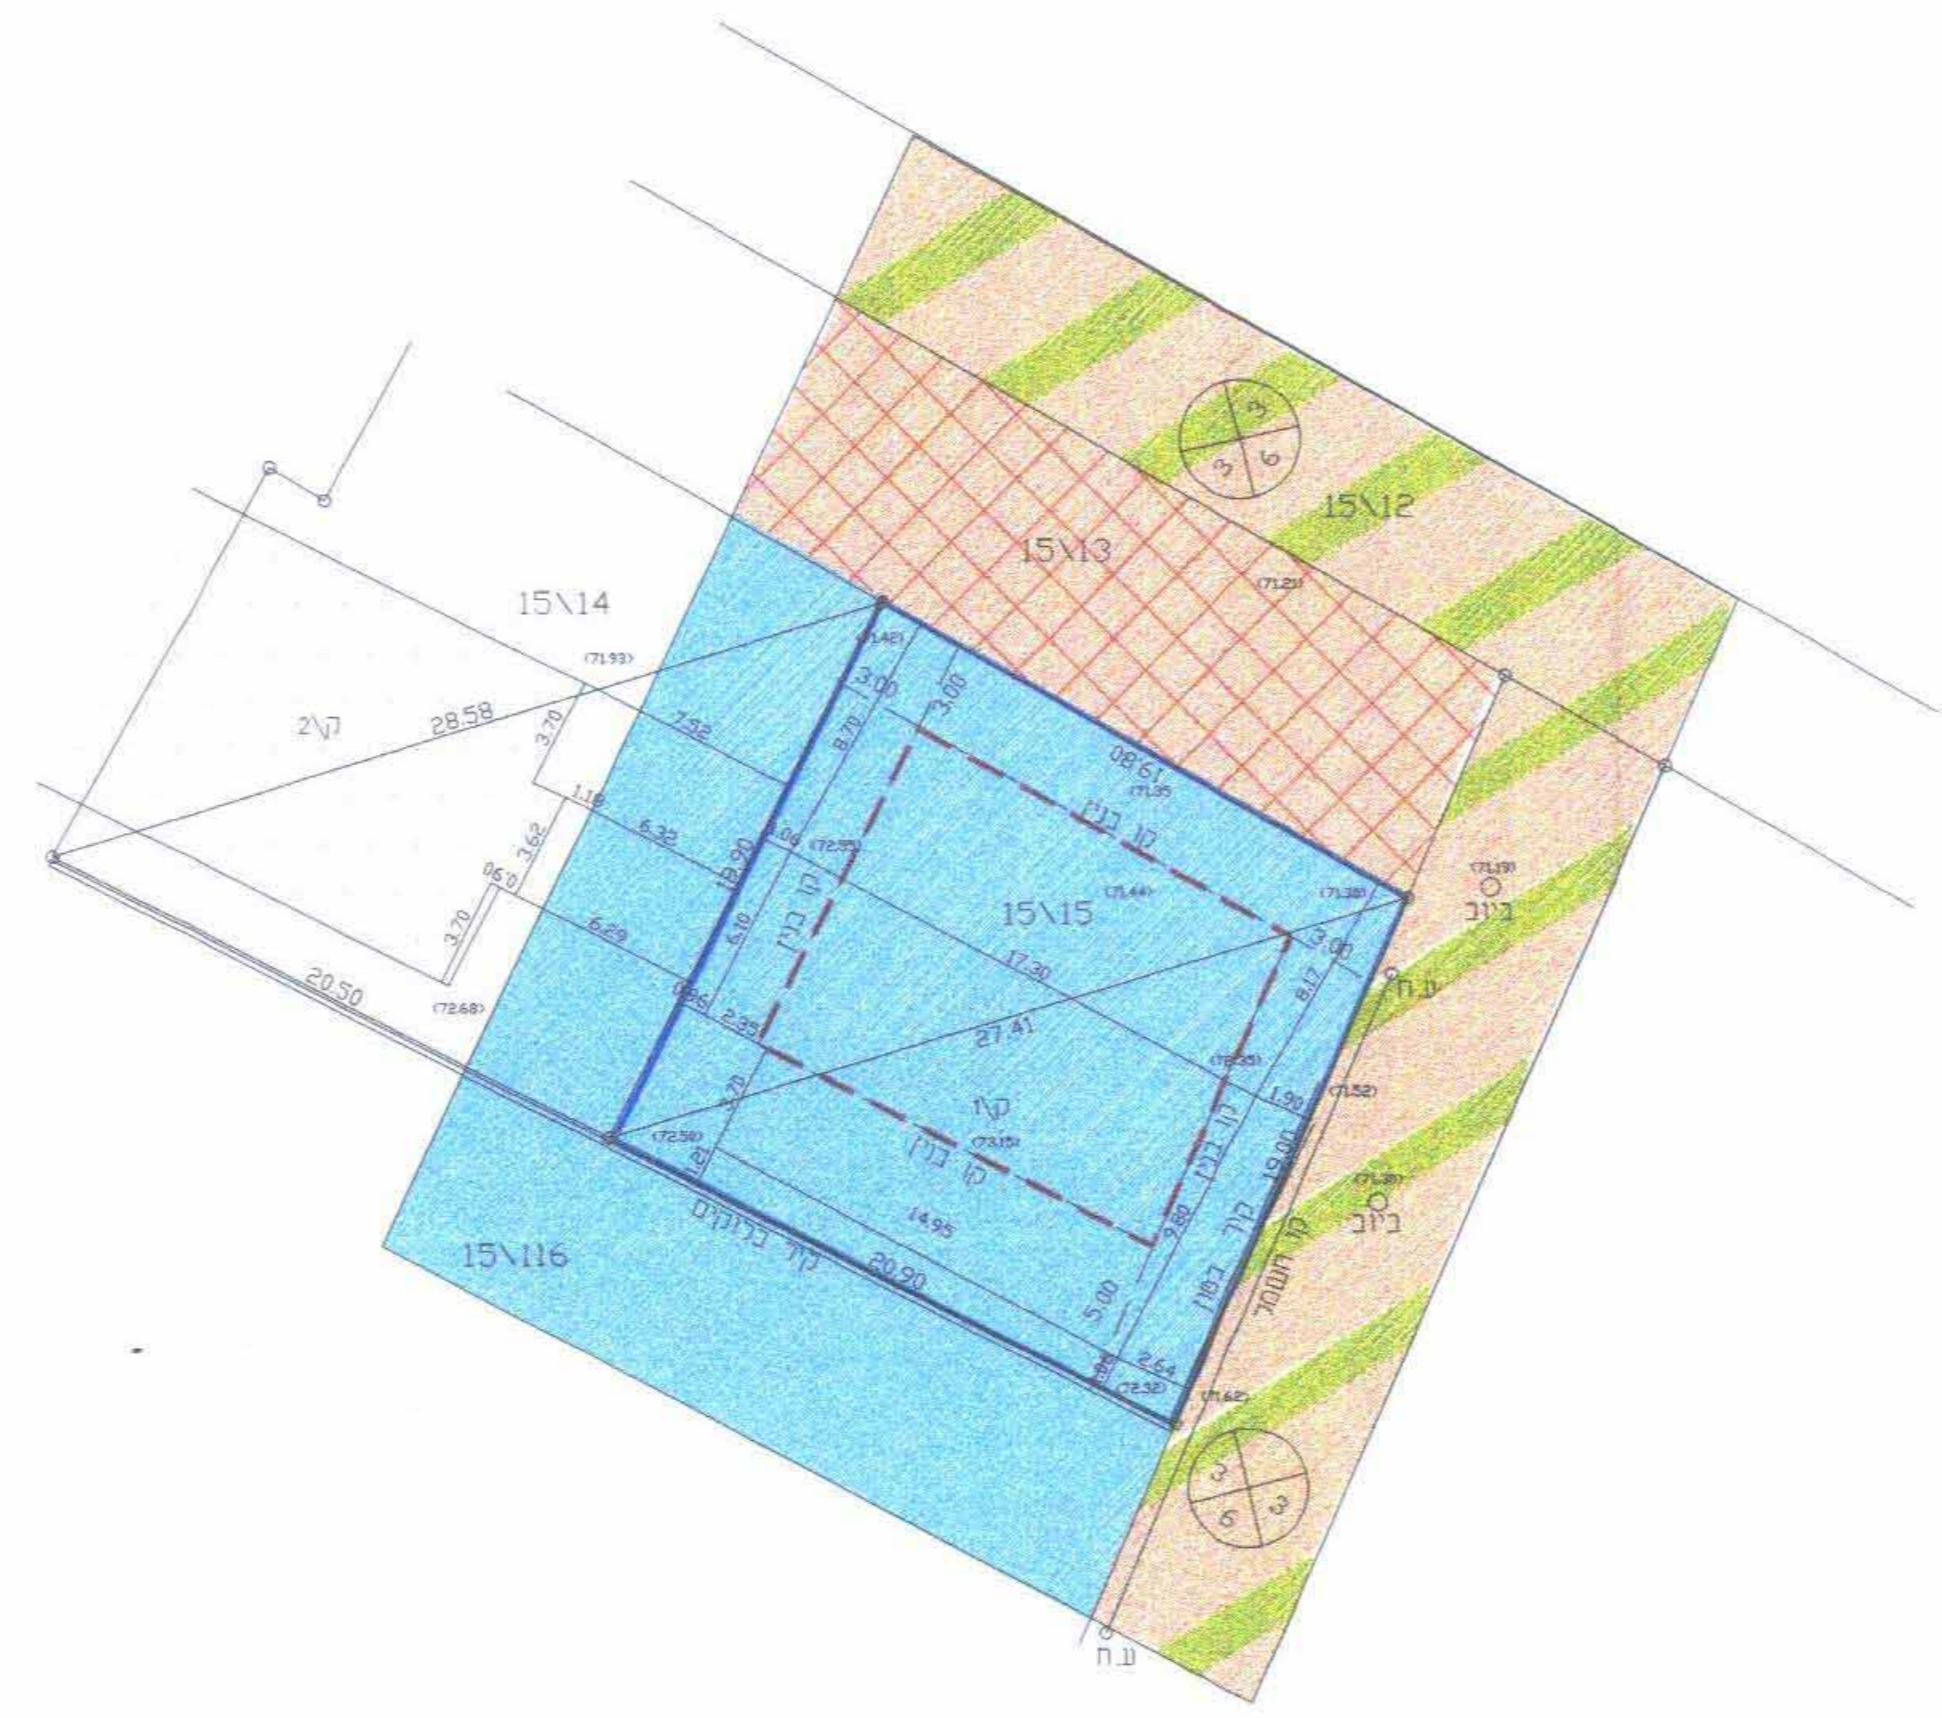

א	יט"ר	שטח ד'	מגורים ב'
100	0.394		
100	0.394		

טבלת שטחים מצב מוצע

א	יט"ר	שטח ד'	מגורים ב'
100	0.394		
100	0.394		

היוזם : איהאב איברהים אבו ריאש
 בעלים : איברהים אבו ריאש
 המחבר : ד"ר פהמי בשארה
 שטח התוכנית : 0.394 ד'
 קנ"מ : 1:250
 מס' יח"ד : 2 יח"ד

מחוז : המרכז
 נפה : רמלה
 מקומ : רמלה
 גוש : 4344
 חלקה : 15
 מגרש : 15\15
 שטח : 0.394 ד'

מפה מצבית טופוגרפית
 ק"מ 1:250

מצב קיים
 ק"מ 1:250

הריני מצהיר בזה עשהו העתק נכון של חרשים המדידה שבוצעו ע"י ידי ביום וכי הוא מוסר בדיוק את מצבם ונבולתיהם ע"י נכסי המקרקעין בוסן ה"כ" כפי שהוראו והוצגו ע"י הקרקע