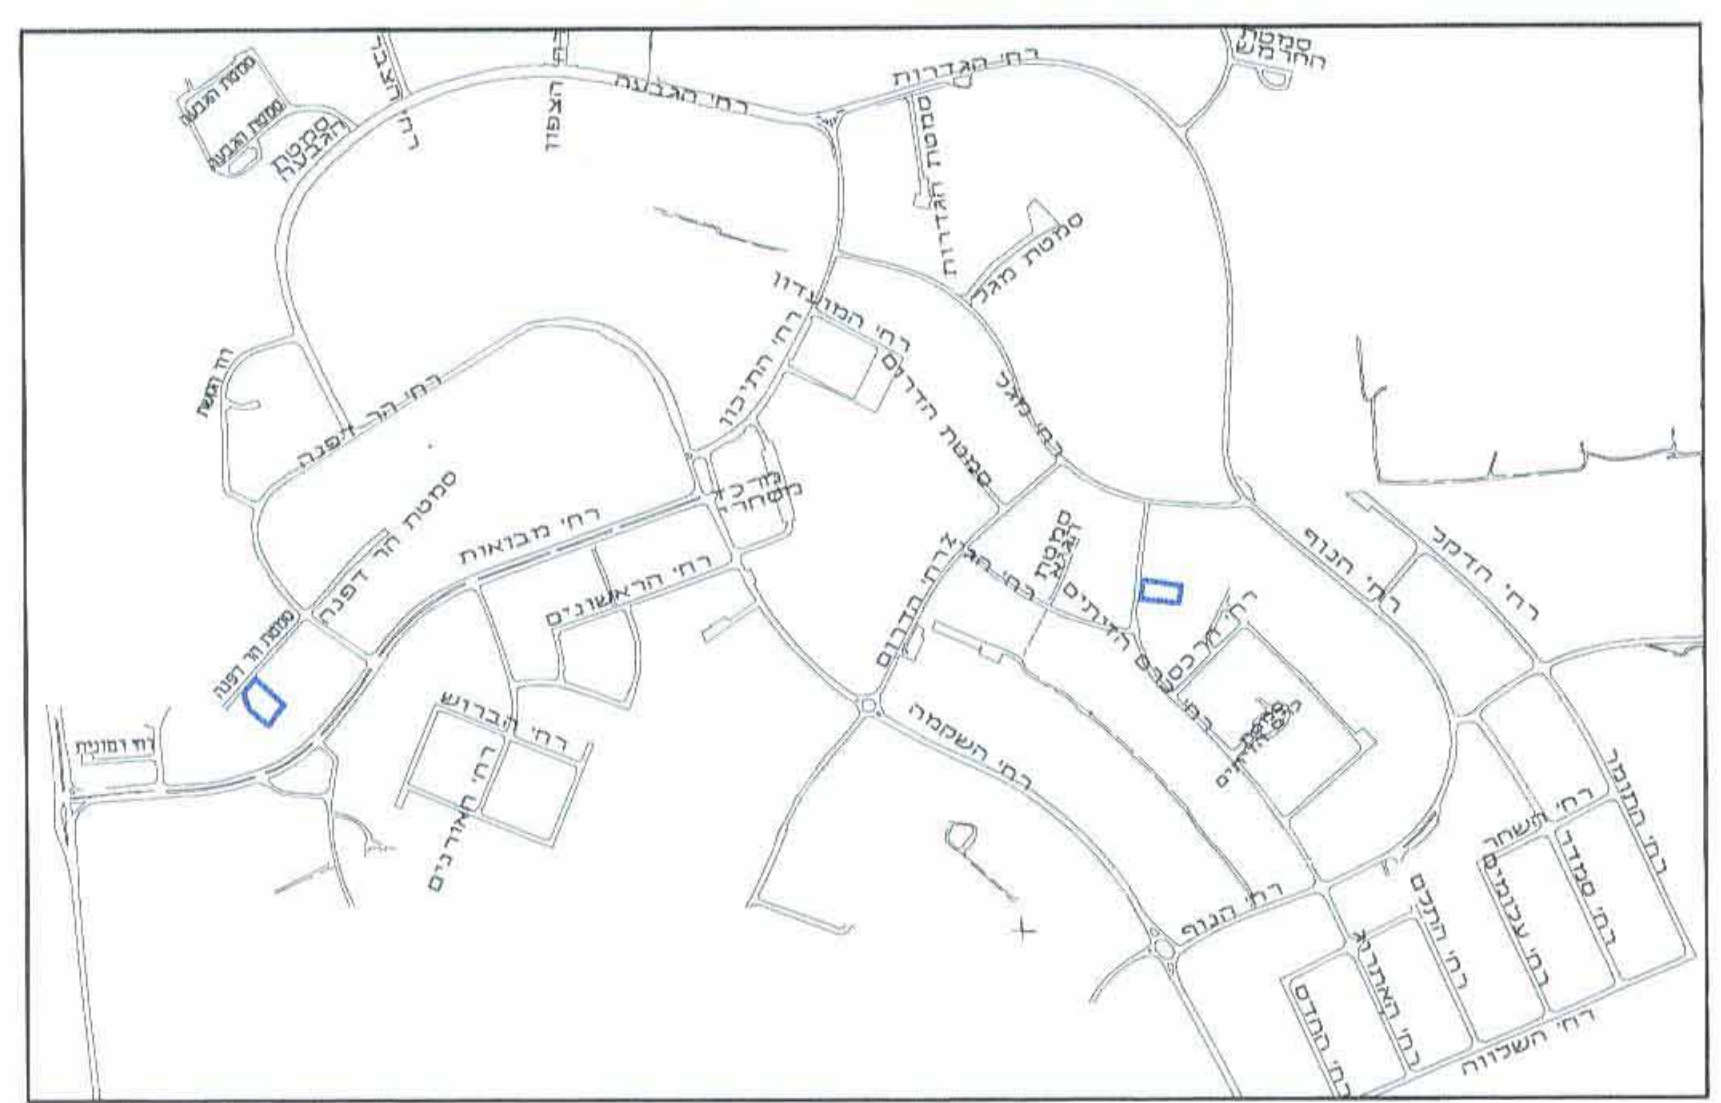

מרחב תכנון מקומי המרכז  
 תכנית מפורטת מס' ממ/מק/4148  
 שינוי לתכניות מס' שד/534/23, ממ/4031  
 ו-ממ/534/23/ג'1  
 מסמך ב'

- מחוז: המרכז
- הנפה: פתח תקוה
- מועצה מקומית: סביון
- גוש: 6683
- חלקה: 151
- היוזמים: חנה וזכריה זלמן
- כתובת היוזמים: רח' חנקין 50, חולון טל: 03-6512192
- בעל הקרקע: מינהל מקרקעי ישראל
- שטח התכנית: 1249 מ"ר
- המתכנן: מהנדס ליאונרדו שליפר
- כתובת המתכנן: רח' הברוש 6, סביון טל: 03-5340550

תאריך: 08.11.2001

תרשים סביבה ק.מ. 1:10000

תרשים הסביבה ק.מ. 1:2500

מקרא:	
גבול התכנית	—
גבול תכנית גובלת	- - -
אזור מגורים	■ (orange)
אזור משקי עזר	■ (orange with diagonal lines)
בנין קיים	■ (orange with dots)
שביל צבורי	— (green)
דרך קיימת או מאושרת להריסה	— (brown)