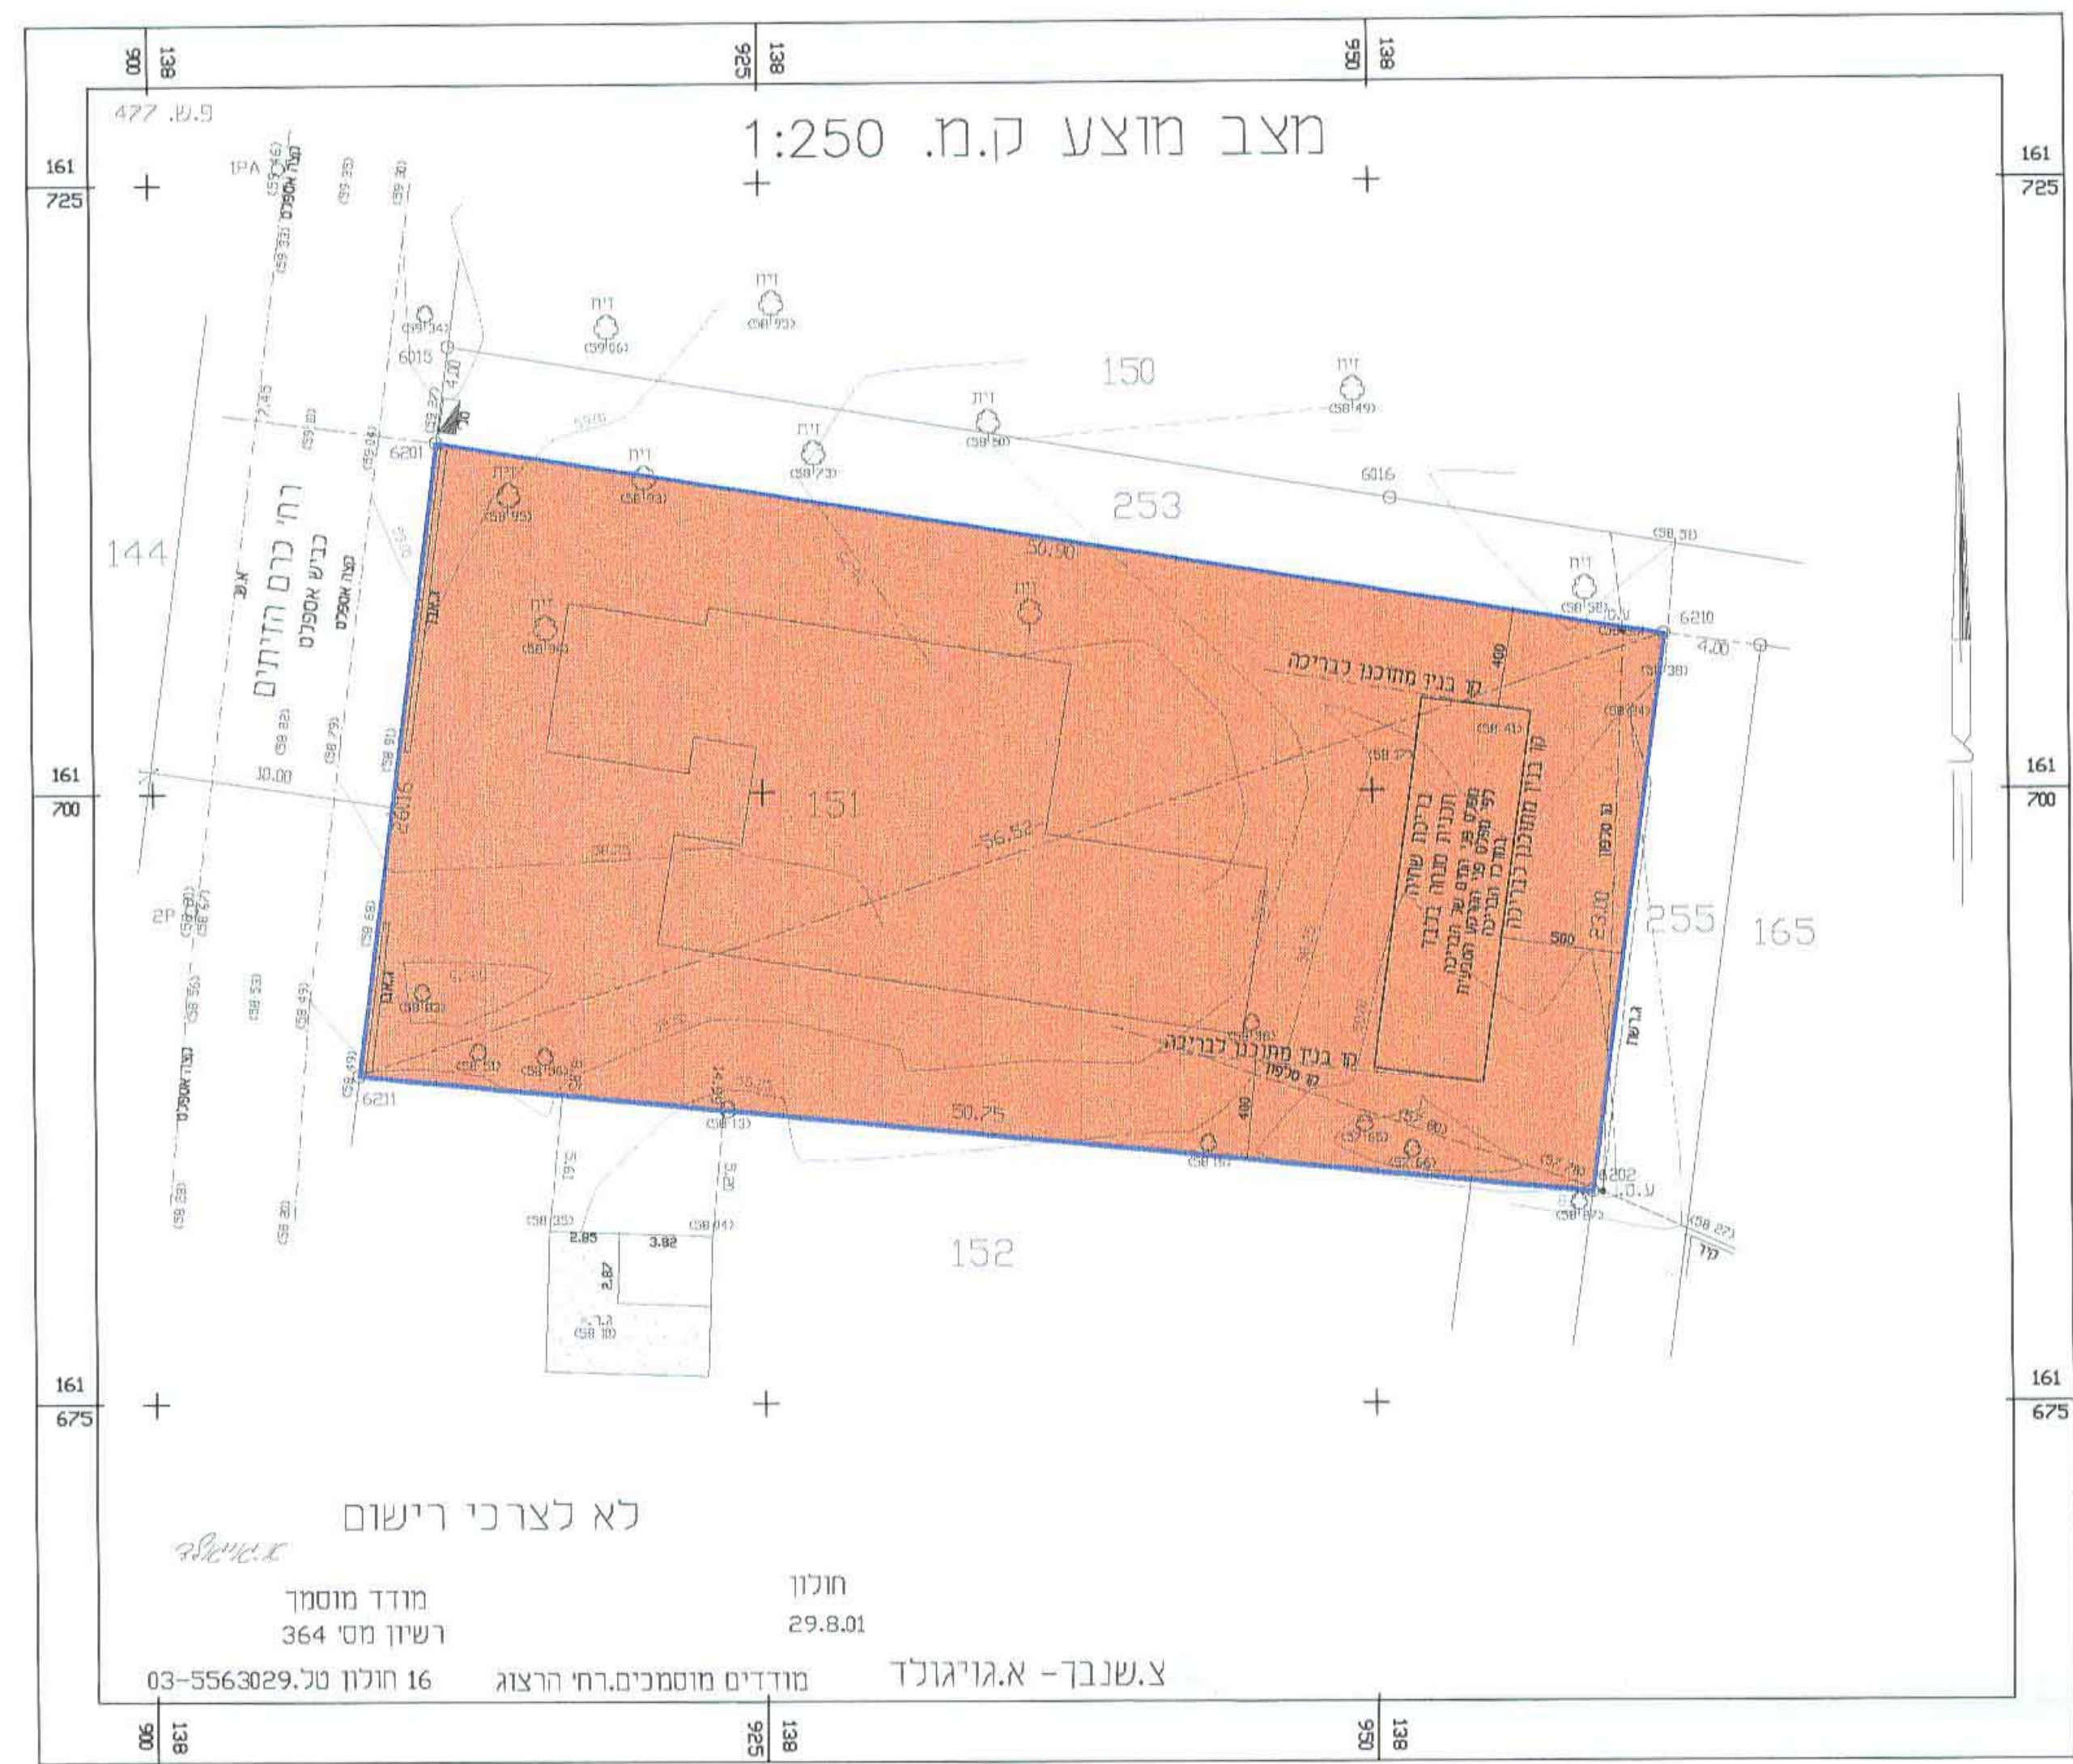

מרחב תכנון מקומי המרכז  
 תכנית מפורטת מס' ממ/מק/4148  
 שינוי לתכניות מס' שד/534/23, ממ/4031  
 ו-ממ/534/23/ג'1  
 מסמך ב'

- מחוז: המרכז
- הנפה: פתח תקוה
- מועצה מקומית: סביון
- גוש: 6683
- חלקה: 151
- היוזמים: חנה וזכריה זלמן
- כתובת היוזמים: רח' חנקין 50, חולון טל: 03-6512192
- בעל הקרקע: מינהל מקרקעי ישראל
- שטח התכנית: 1249 מ"ר
- המתכנן: מהנדס ליאונרדו שליפר
- כתובת המתכנן: רח' הברוש 6, סביון טל: 03-5340550

תאריך: 08.11.2001

תרשים סביבה ק.מ. 1:10000

תרשים הסביבה ק.מ. 1:2500

מקרא:	
גבול התכנית	—
גבול תכנית גובלת	- - -
אזור מגורים	■ (orange)
אזור משקי עזר	■ (orange with diagonal lines)
בנין קיים	■ (orange with dots)
שביל צבורי	— (green)
דרך קיימת או מאושרת להריסה	— (brown)