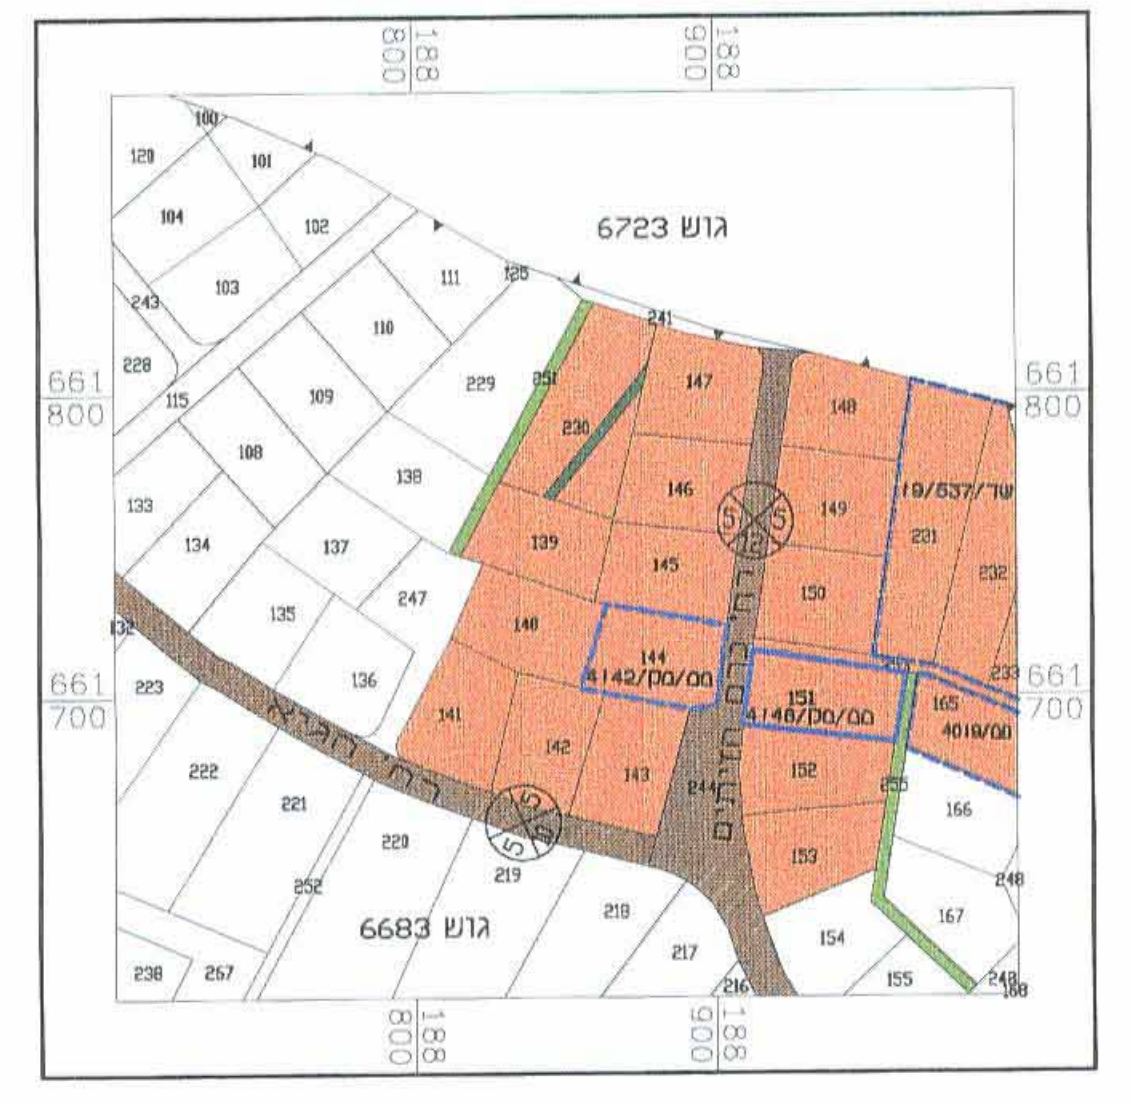

מרחב תכנון מקומי המרכז  
 תכנית מפורטת מס' ממ/מק/4148  
 שינוי לתכניות מס' שד/534/23, ממ/4031  
 ו-ממ/534/23/ג'1  
 מסמך ב'

- מחוז: המרכז
- הנפה: פתח תקוה
- מועצה מקומית: סביון
- גוש: 6683
- חלקה: 151
- היוזמים: חנה וזכריה זלמן
- כתובת היוזמים: רח' חנקין 50, חולון טל: 03-6512192
- בעל הקרקע: מינהל מקרקעי ישראל
- שטח התכנית: 1249 מ"ר
- המתכנן: מהנדס ליאונרדו שליפר
- כתובת המתכנן: רח' הברוש 6, סביון טל: 03-5340550

תאריך: 08.11.2001

תרשים סביבה ק.מ. 1:10000

תרשים הסביבה ק.מ. 1:2500

מקרא:	
גבול התכנית	—
גבול תכנית גובלת	- - -
אזור מגורים	■ (orange)
אזור משקי עזר	■ (orange with diagonal lines)
בנין קיים	■ (orange with dots)
שביל צבורי	— (green)
דרך קיימת או מאושרת להריסה	— (brown)