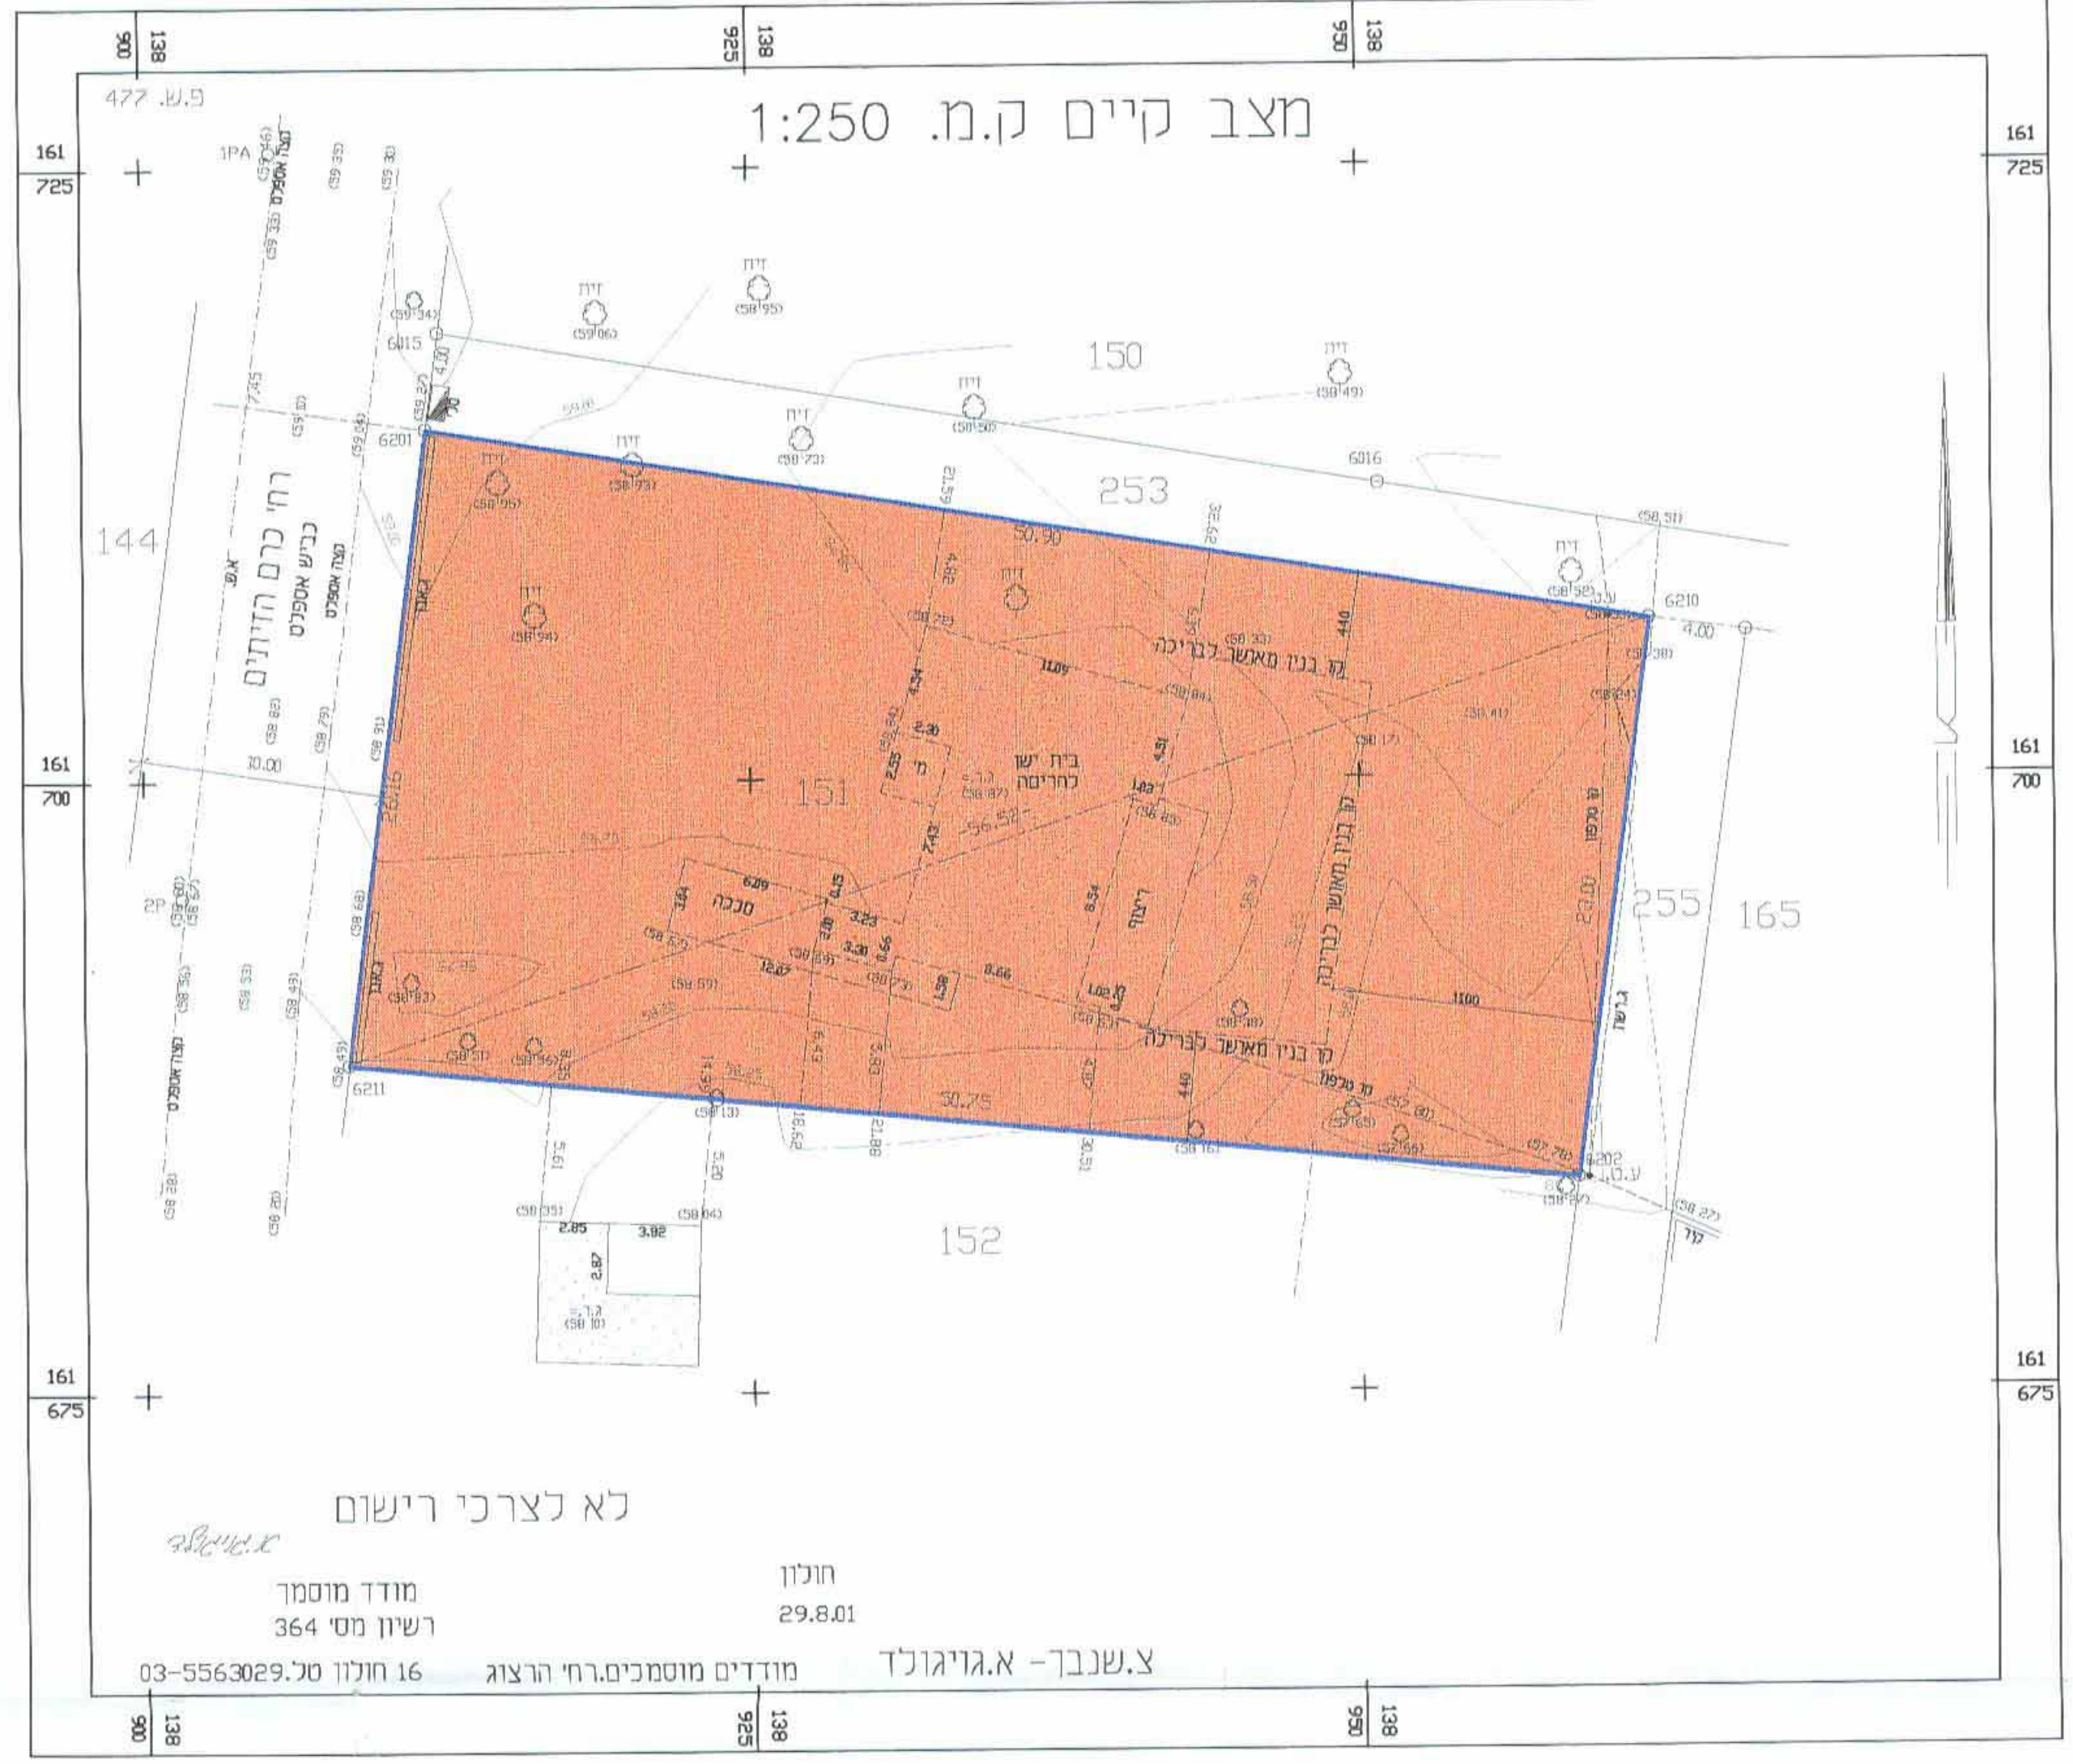

מרחב תכנון מקומי המרכז  
 תכנית מפורטת מס' ממ/מק/4148  
 שינוי לתכניות מס' שד/534/23, ממ/4031  
 ו-ממ/534/23/ג'1  
 מסמך ב'

- מחוז: המרכז
- הנפה: פתח תקוה
- מועצה מקומית: סביון
- גוש: 6683
- חלקה: 151
- היוזמים: חנה וזכריה זלמן
- כתובת היוזמים: רח' חנקין 50, חולון טל: 03-6512192
- בעל הקרקע: מינהל מקרקעי ישראל
- שטח התכנית: 1249 מ"ר
- המתכנן: מהנדס ליאונרדו שליפר
- כתובת המתכנן: רח' הברוש 6, סביון טל: 03-5340550

תאריך: 08.11.2001

תרשים סביבה ק.מ. 1:10000

תרשים הסביבה ק.מ. 1:2500

מקרא:	
גבול התכנית	—
גבול תכנית גובלת	- - -
אזור מגורים	■ (orange)
אזור משקי עזר	■ (orange with diagonal lines)
בנין קיים	■ (orange with dots)
שביל צבורי	— (green)
דרך קיימת או מאושרת להריסה	— (brown)