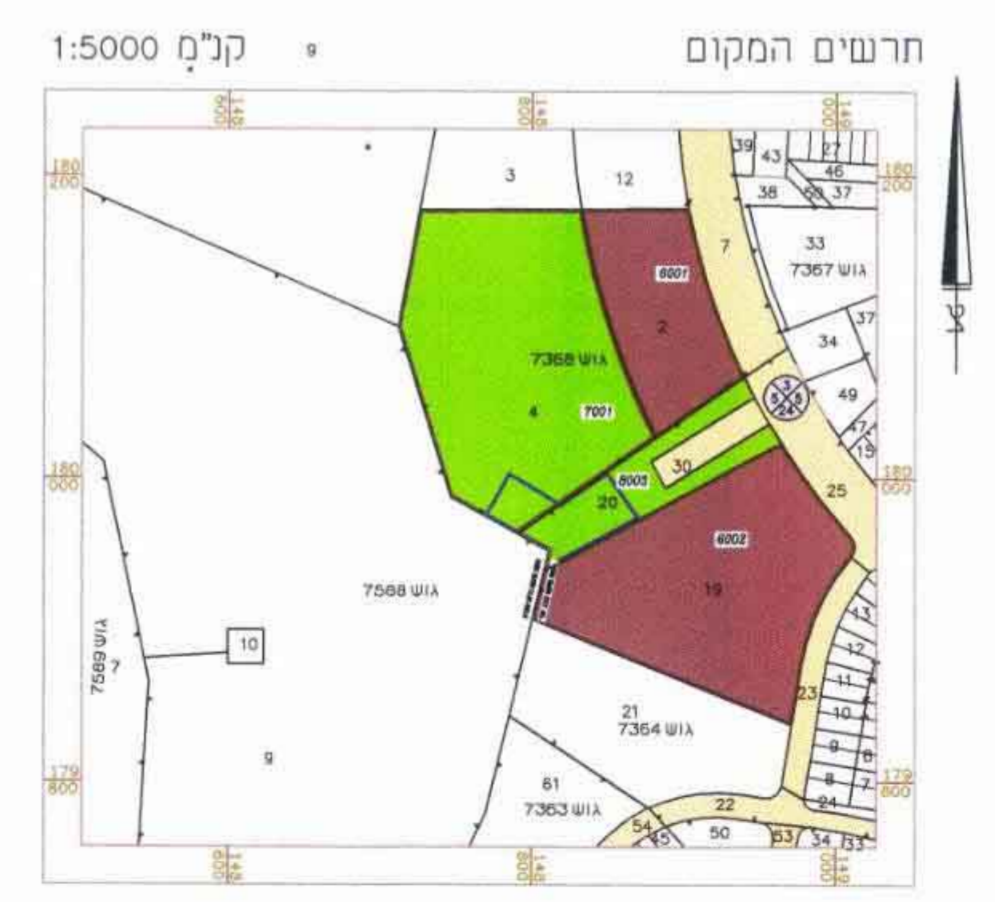

21.07.2004

מחוז: מרחב תכנון מקומי
מחוז: דרום השרון
תכנית מפורטת מס' שד/מק/16/1002
שינוי לתכנית מתאר מפורטת מס' שד' / במ' / 1002 / א/10

תשריט
 ק.מ. 1:5000, 1:500

מחוז: תמכ"מ
נפה: פתח תקווה
מועצה אזורית: דרום השרון
גושים וחלקות: גוש 7364 חלקה 20 חלקית מגרש 8003
 גוש 7368 חלקה 4 חלקית מגרש 7001
שטח התוכנית: 2.898 דונם
בעלי הקרקע: המועצה אזורית דרום השרון
היוזם: המועצה אזורית דרום השרון
המתכננים: דניאל שרון, אדריכל
 רח' רופין 5/4, כפר סבא
תאריך: דצמבר 2004
עדכון: ינואר 2004, מרץ 2004, אפריל 2004

חתימת המתכננים:
 שרון קפלן - דניאל שרון, אדריכלים.

מסארוח חוסאם - מודד מוסמך מר. 894
 טיבה במשולש 40400, טלפון: 052-650723, 09-7990140

טבלת איחוד וחלוקה מחדש:

מספר גוש	מספר חלקה על חלק התוכנית	שטח מרובע במ"ר	מספר חדש	שטח ציבורי פתוח במ"ר	בשטח למרכז ספורט	מספר סה"כ במ"ר
7364	20	1763	1	1763		1763
7368	4	1145	2	1145		1145
סה"כ		2898		1763	1145	2898

מקרא ייעושים:

גבול התוכנית	גבול גוש	מספר הדרך	מספר הדרך
שטח ציבורי פתוח	מס' חלקה קיימת	קו בנין	רוחב הדרך
שטח לכניני ציבור	גבול חלקה קיימת		
שטח למרכז ספורט	גבול חלקה כביכול		
דרך קיימת או מאושרת	מספר מגרש חדש		
אזור חקלאי	מספר מגרש קיים		
	גבול מגרש חדש		
	מבנה קיים כהריסה		

תרשים סביבה, ק.מ. 1:20,000

מצב קיים

מצב מוצע

הערות:
 נגזרת שטח החלוקה על פי פתח עשויים
 מ: 894
 מ: 40400
 טלפון: 052-650723, 09-7990140