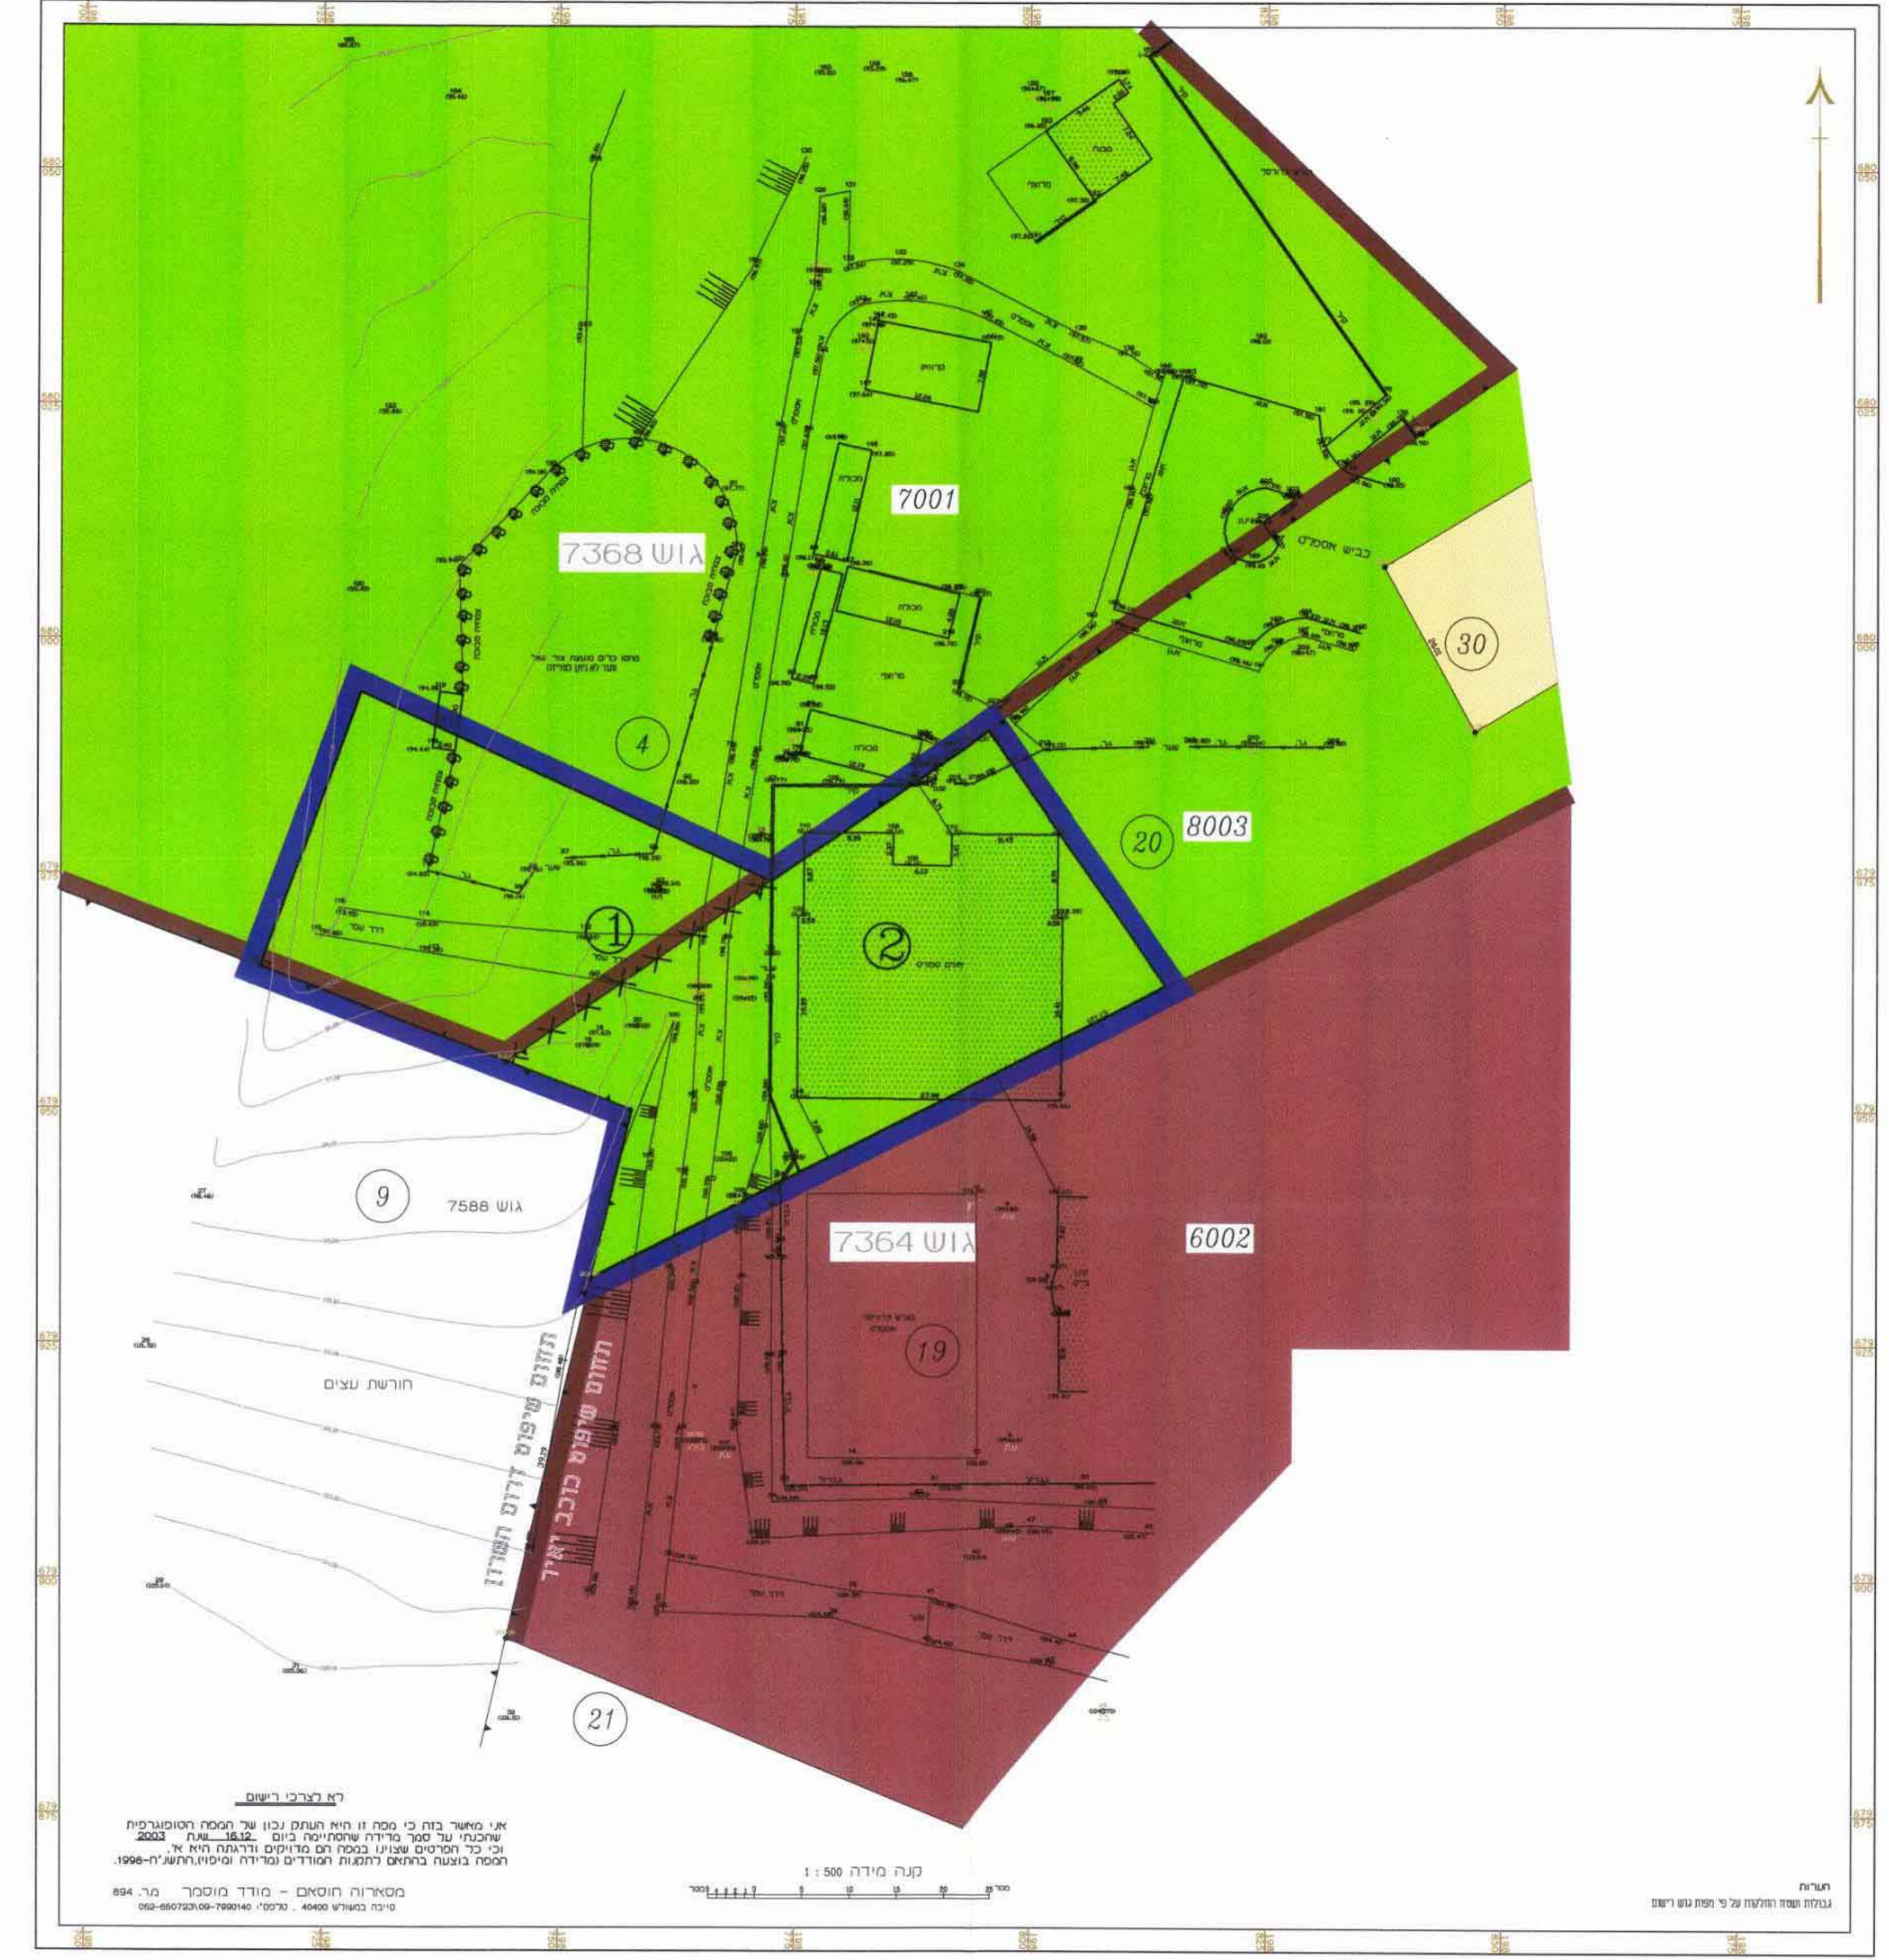

21.07.2004

מחוז: מרחב תכנון מקומי
מחוז: דרום השרון
תכנית מפורטת מס' שד/מק/16/1002
שינוי לתכנית מתאר מפורטת מס' שד' / במ' / 1002 / א/10

תשריט
 ק.מ. 1:5000, 1:500

מחוז: תמכ"מ
נפה: פתח תקווה
מועצה אזורית: דרום השרון
גושים וחלקות: גוש 7364 חלקה 20 חלקית מגרש 8003
 גוש 7368 חלקה 4 חלקית מגרש 7001
שטח התוכנית: 2.898 דונם
בעלי הקרקע: המועצה אזורית דרום השרון
היוזם: המועצה אזורית דרום השרון
המתכננים: דניאל שרון, אדריכל
 רח' רופין 5/4, כפר סבא
תאריך: דצמבר 2004
עדכון: ינואר 2004, מרץ 2004, אפריל 2004

חתימת המתכננים:
 שרון קפלן - דניאל שרון, אדריכלים.

מסארוח חוסאם - מודד מוסמך מר. 894
 טיבה במשולש 40400, טלפון: 052-650723, 09-7990140

טבלת איחוד וחלוקה מחדש:

מספר גוש	מספר חלקה על חלק התוכנית	שטח מרובע במ"ר	מספר חדש	שטח ציבורי פתוח במ"ר	בשטח למרכז ספורט	מספר סה"כ במ"ר
7364	20	1763	1	1763		1763
7368	4	1145	2	1145		1145
סה"כ		2898		1763	1145	2898

מקרא ייעושים:

גבול התוכנית	גבול גוש	מספר הדרך	מספר הדרך
שטח ציבורי פתוח	מס' חלקה קיימת	קו בנין	רוחב הדרך
שטח לכניני ציבור	גבול חלקה קיימת		
שטח למרכז ספורט	גבול חלקה כביכול		
דרך קיימת או מאושרת	מספר מגרש חדש		
אזור חקלאי	מספר מגרש קיים		
	גבול מגרש חדש		
	מבנה קיים כהריסה		

תרשים סביבה, ק.מ. 1:20,000

מצב קיים

מצב מוצע

הערות:
 נגזרת שטח החלוקה על פי פתח עשויים
 מ: 894
 מ: 40400
 טלפון: 052-650723, 09-7990140