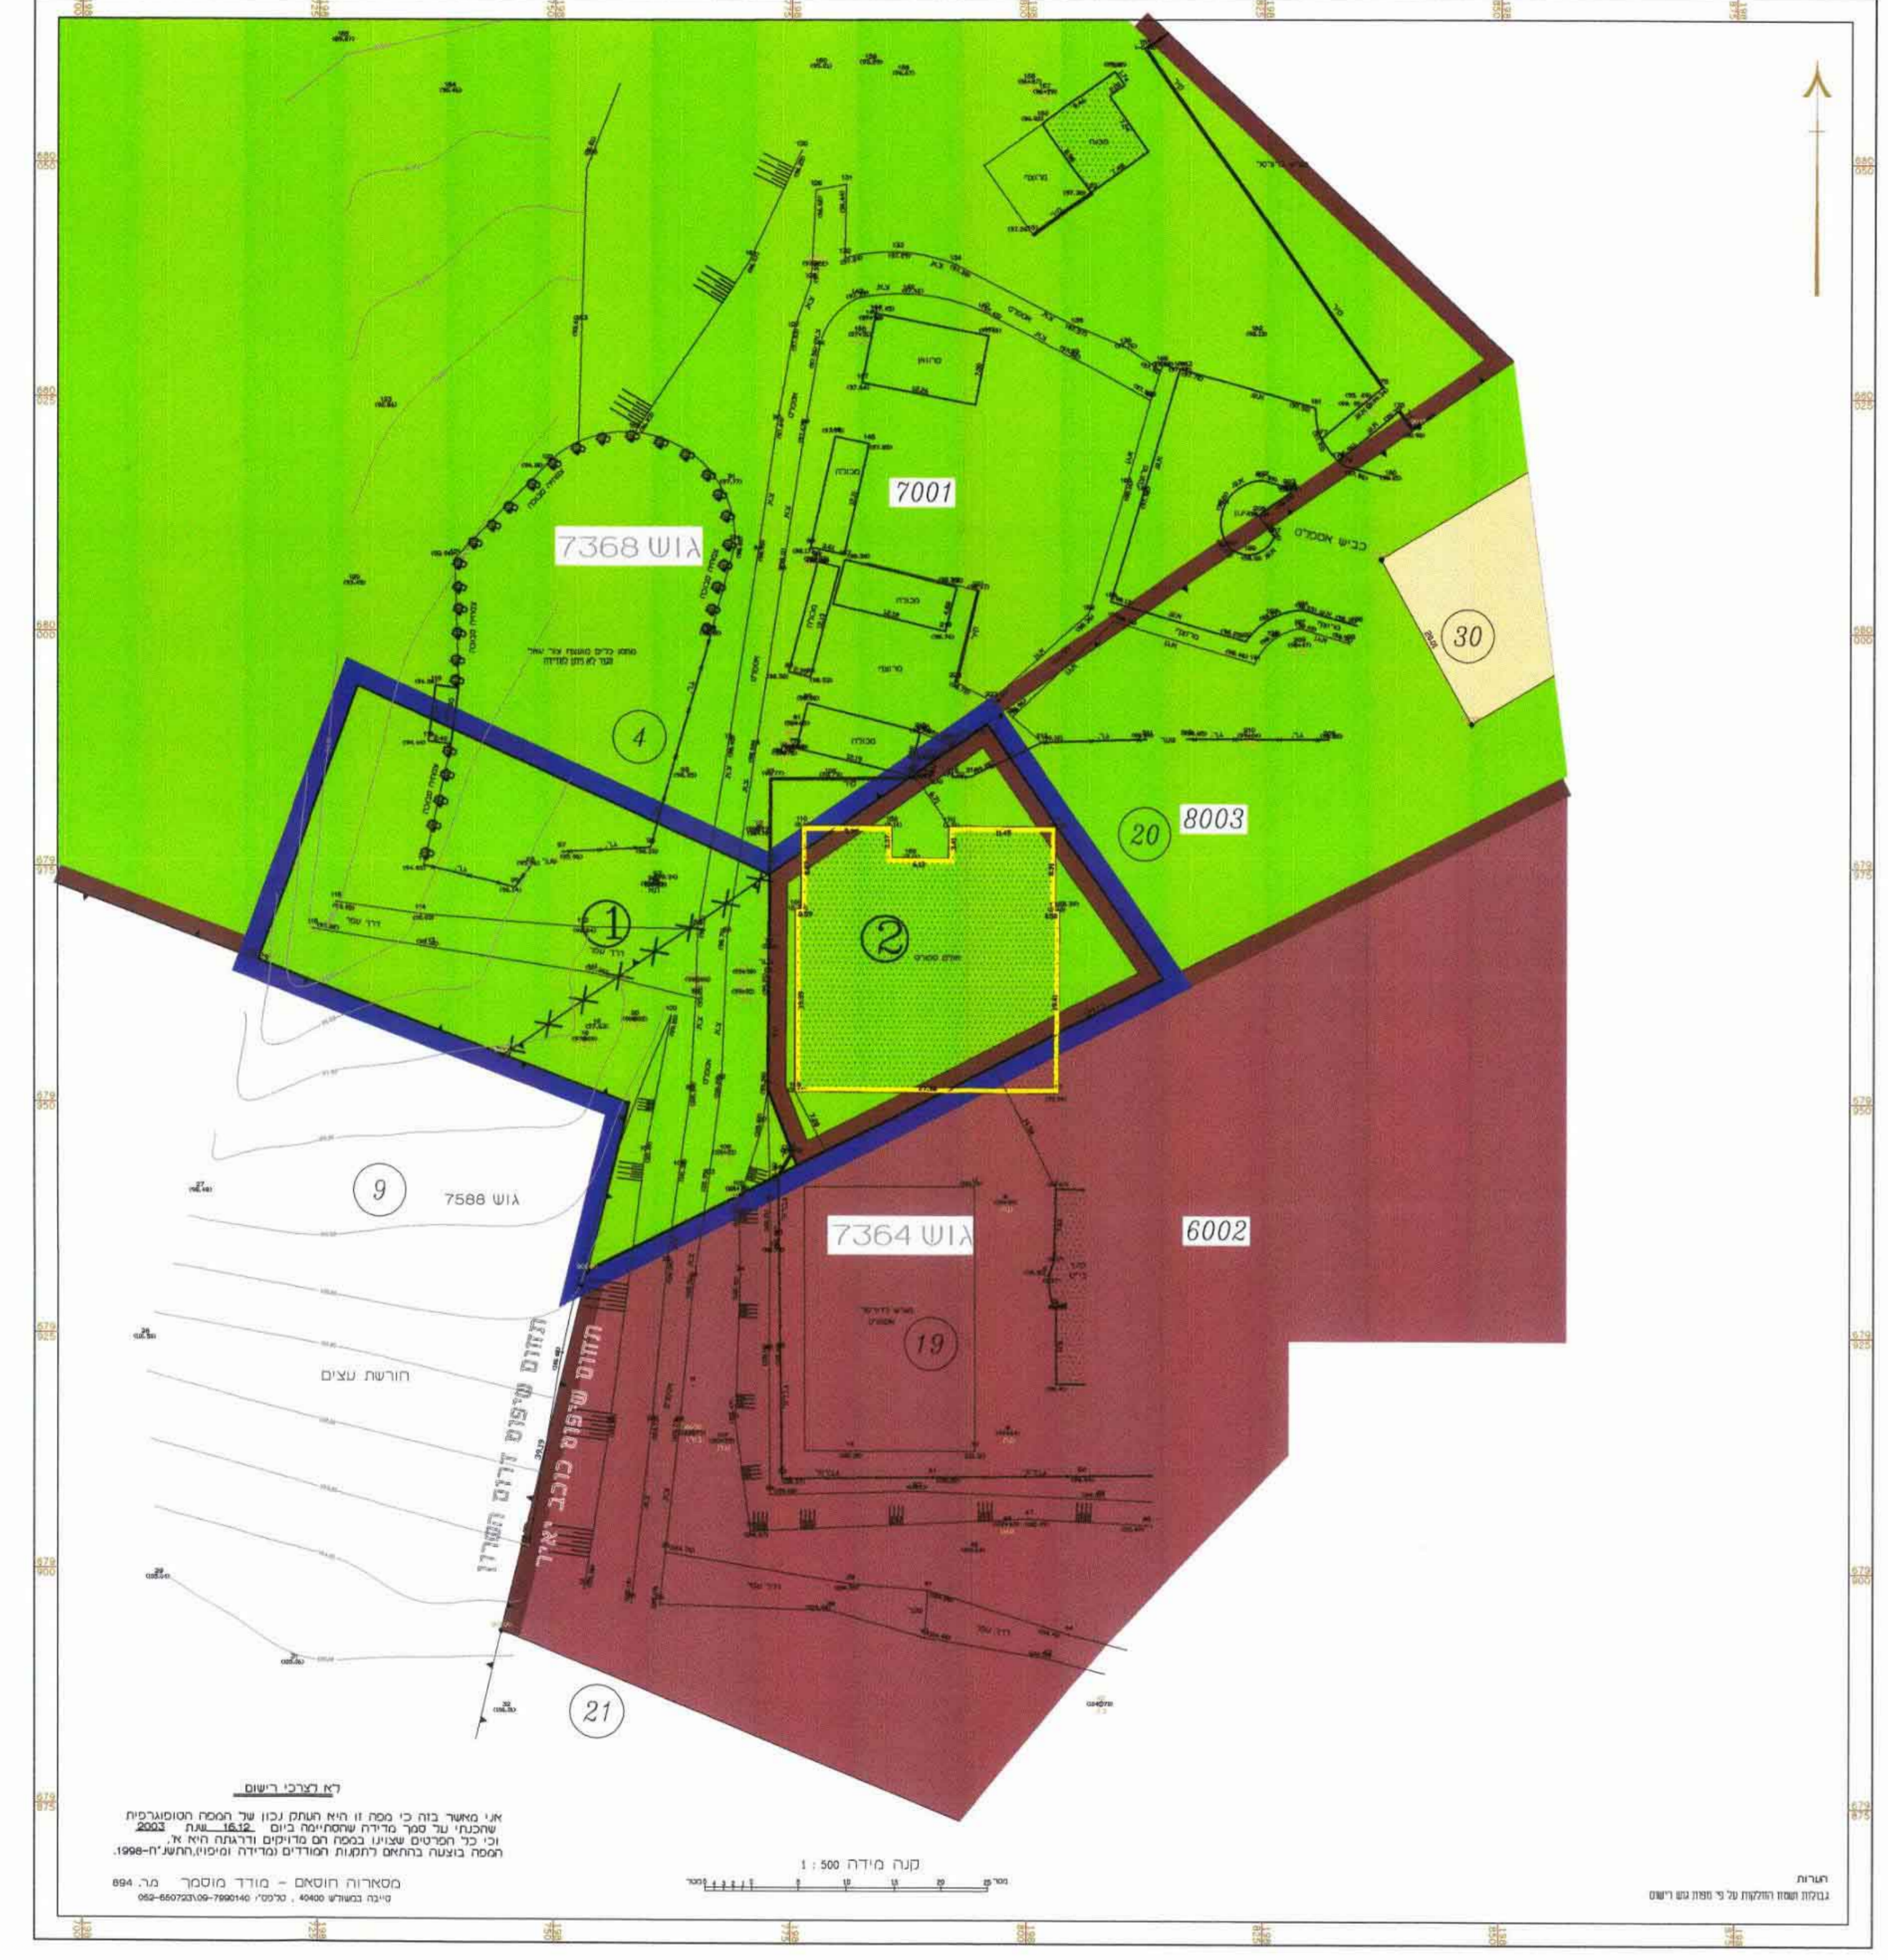

21.07.2004

מחוז: מרחב תכנון מקומי
מחוז: דרום השרון
תכנית מפורטת מס' שד/מק/16/1002
שינוי לתכנית מתאר מפורטת מס' שד' / במ' / 1002 / א/10

תשריט
 ק.מ. 1:5000, 1:500

מחוז: תמכ"מ
נפה: פתח תקווה
מועצה אזורית: דרום השרון
גושים וחלקות: גוש 7364 חלקה 20 חלקית מגרש 8003
 גוש 7368 חלקה 4 חלקית מגרש 7001
שטח התוכנית: 2.898 דונם
בעלי הקרקע: המועצה אזורית דרום השרון
היוזם: המועצה אזורית דרום השרון
המתכננים: דניאל שרון, אדריכל
 רח' רופין 5/4, כפר סבא
תאריך: דצמבר 2004
עדכון: ינואר 2004, מרץ 2004, אפריל 2004

חתימת המתכננים:
 שרון קפלן - דניאל שרון, אדריכלים.

מסארוח חוסאם - מודד מוסמך מר. 894
 טיבה במשולש 40400, טלפון: 052-650723, 09-7990140

טבלת איחוד וחלוקה מחדש:

מספר גוש	מספר חלקה על חלק התוכנית	שטח מרובע במ"ר	מספר חדש	שטח ציבורי פתוח במ"ר	בשטח למרכז ספורט	מספר סה"כ במ"ר
7364	20	1763	1	1763		1763
7368	4	1145	2	1145		1145
סה"כ		2898		1763	1145	2898

מקרא ייעושים:

גבול התוכנית	גבול גוש	מספר הדרך	מספר הדרך
שטח ציבורי פתוח	מס' חלקה קיימת	קו בנין	רוחב הדרך
שטח לכניני ציבור	גבול חלקה קיימת		
שטח למרכז ספורט	גבול חלקה כביכול		
דרך קיימת או מאושרת	מספר מגרש חדש		
אזור חקלאי	מספר מגרש קיים		
	גבול מגרש חדש		
	מבנה קיים כהריסה		

תרשים סביבה, ק.מ. 1:20,000

מצב קיים

מצב מוצע

הערות:
 נגזרת שטח החלוקה על פי פתח עשויים
 מ: 894
 מ: 40400
 טלפון: 052-650723, 09-7990140