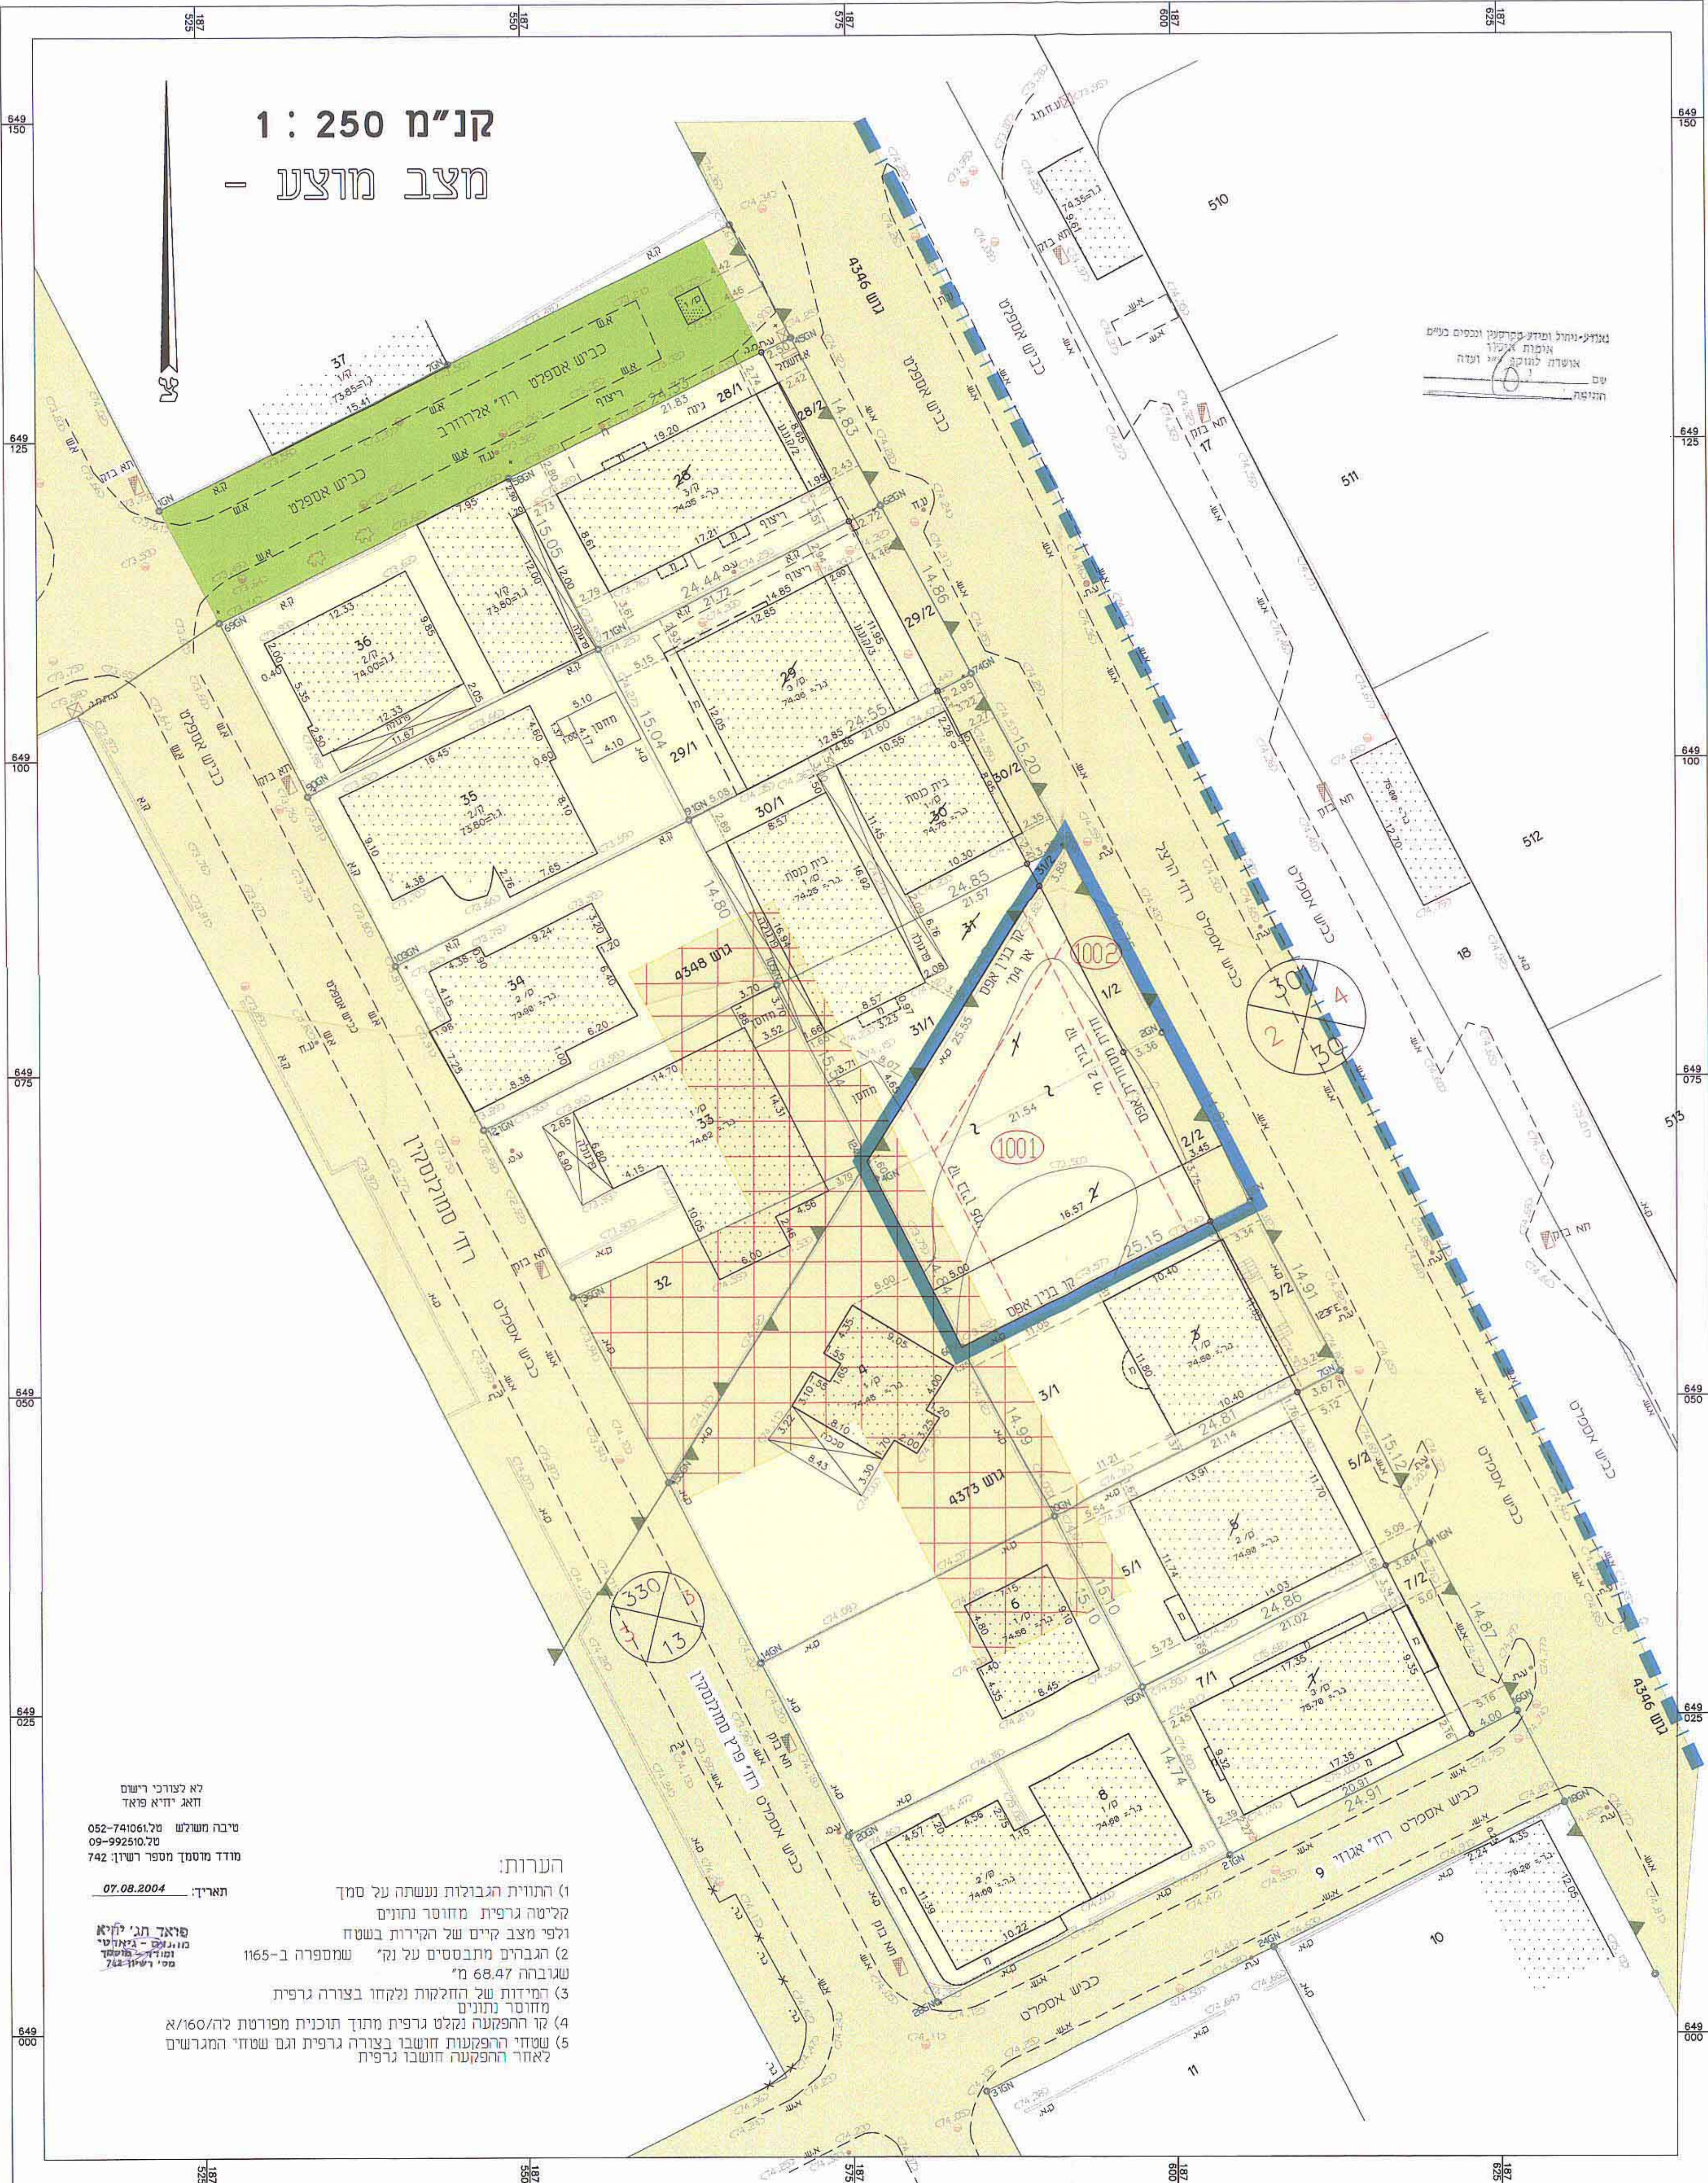

# קו"מ 1 : 250

## מצב מוצע -

נאזיג-ניחול ומדע-סרסני ונכסיו בנים  
 חופת אגרו  
 אושרת לנזקק או ועדה  
 שם  
 חתימה

לא לצורכי רישום  
 דוגא יחידא פואד  
 טיבה משולש טל: 741061-052  
 09-992510.טל  
 מודד מסומך מספר רשיון: 742  
 תאריך: 07.08.2004

פיאלד תג' יחילא  
 מונולוט - ביאוקטי  
 ומודד - מוסטק  
 מס' רשיון: 742

- הערות:**
- (1) התווית הגבולות נעשתה על סמך קליטה גרפית מחוסר נתונים ולפי מצב קיים של הקירות בשטח
  - (2) הגברים מתבססים על נק' שמספרה ב-165 שגובהה 68.47 מ'
  - (3) המידות של החלקות נלקחו בצורה גרפית מחוסר נתונים
  - (4) קו החפקעה נקלט גרפית מתוך תוכנית מפורטת לה/160 א
  - (5) שטחי החפקעות חושבו בצורה גרפית וגם שטחי המגרשים לאחר החפקעה חושבו גרפית