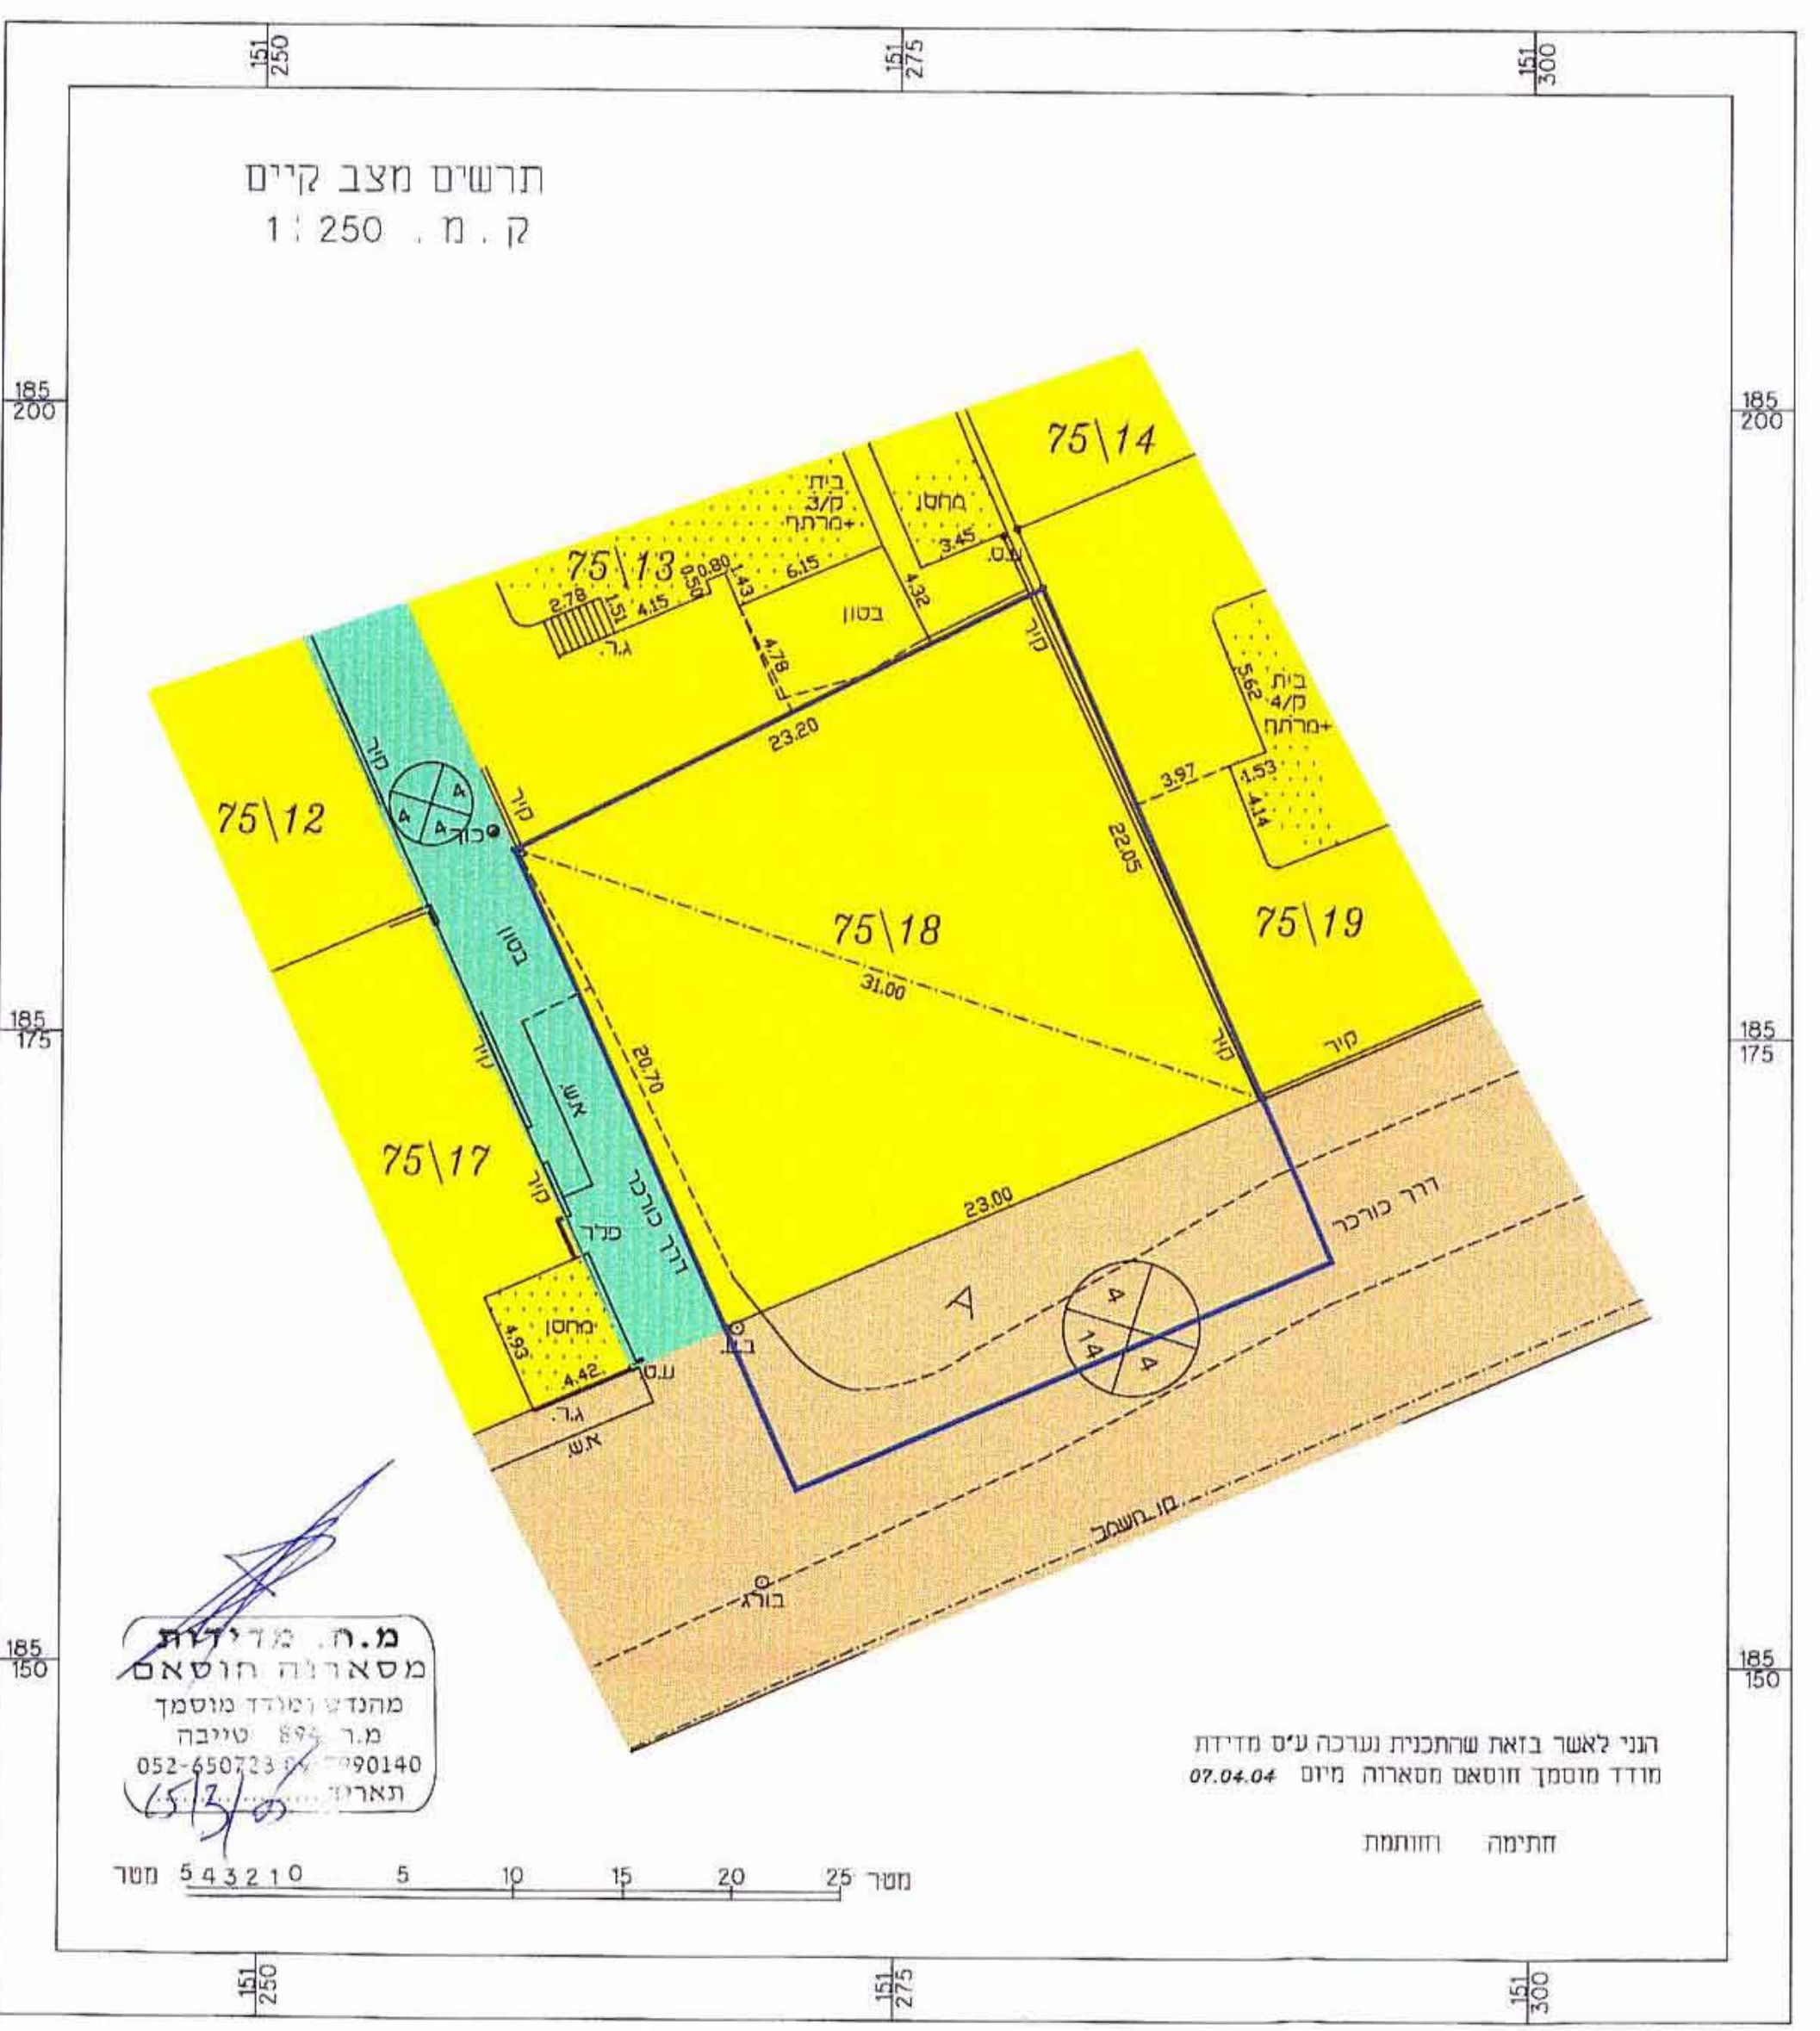

תרשים מצב קיים
ק.מ. 1:250

מ.ח.מ.די.ל.ד.
מסארה חוסאם
מתנדב ומודד מוסמך
מ.ר. 895
טייבה 052-650733
090140
תאריך: 15/2/06

הנני לאשר בזאת שרתוכנית נערכה ע"ס מדידת
מודד מוסמך חוסאם מסארה מיום 07.04.04