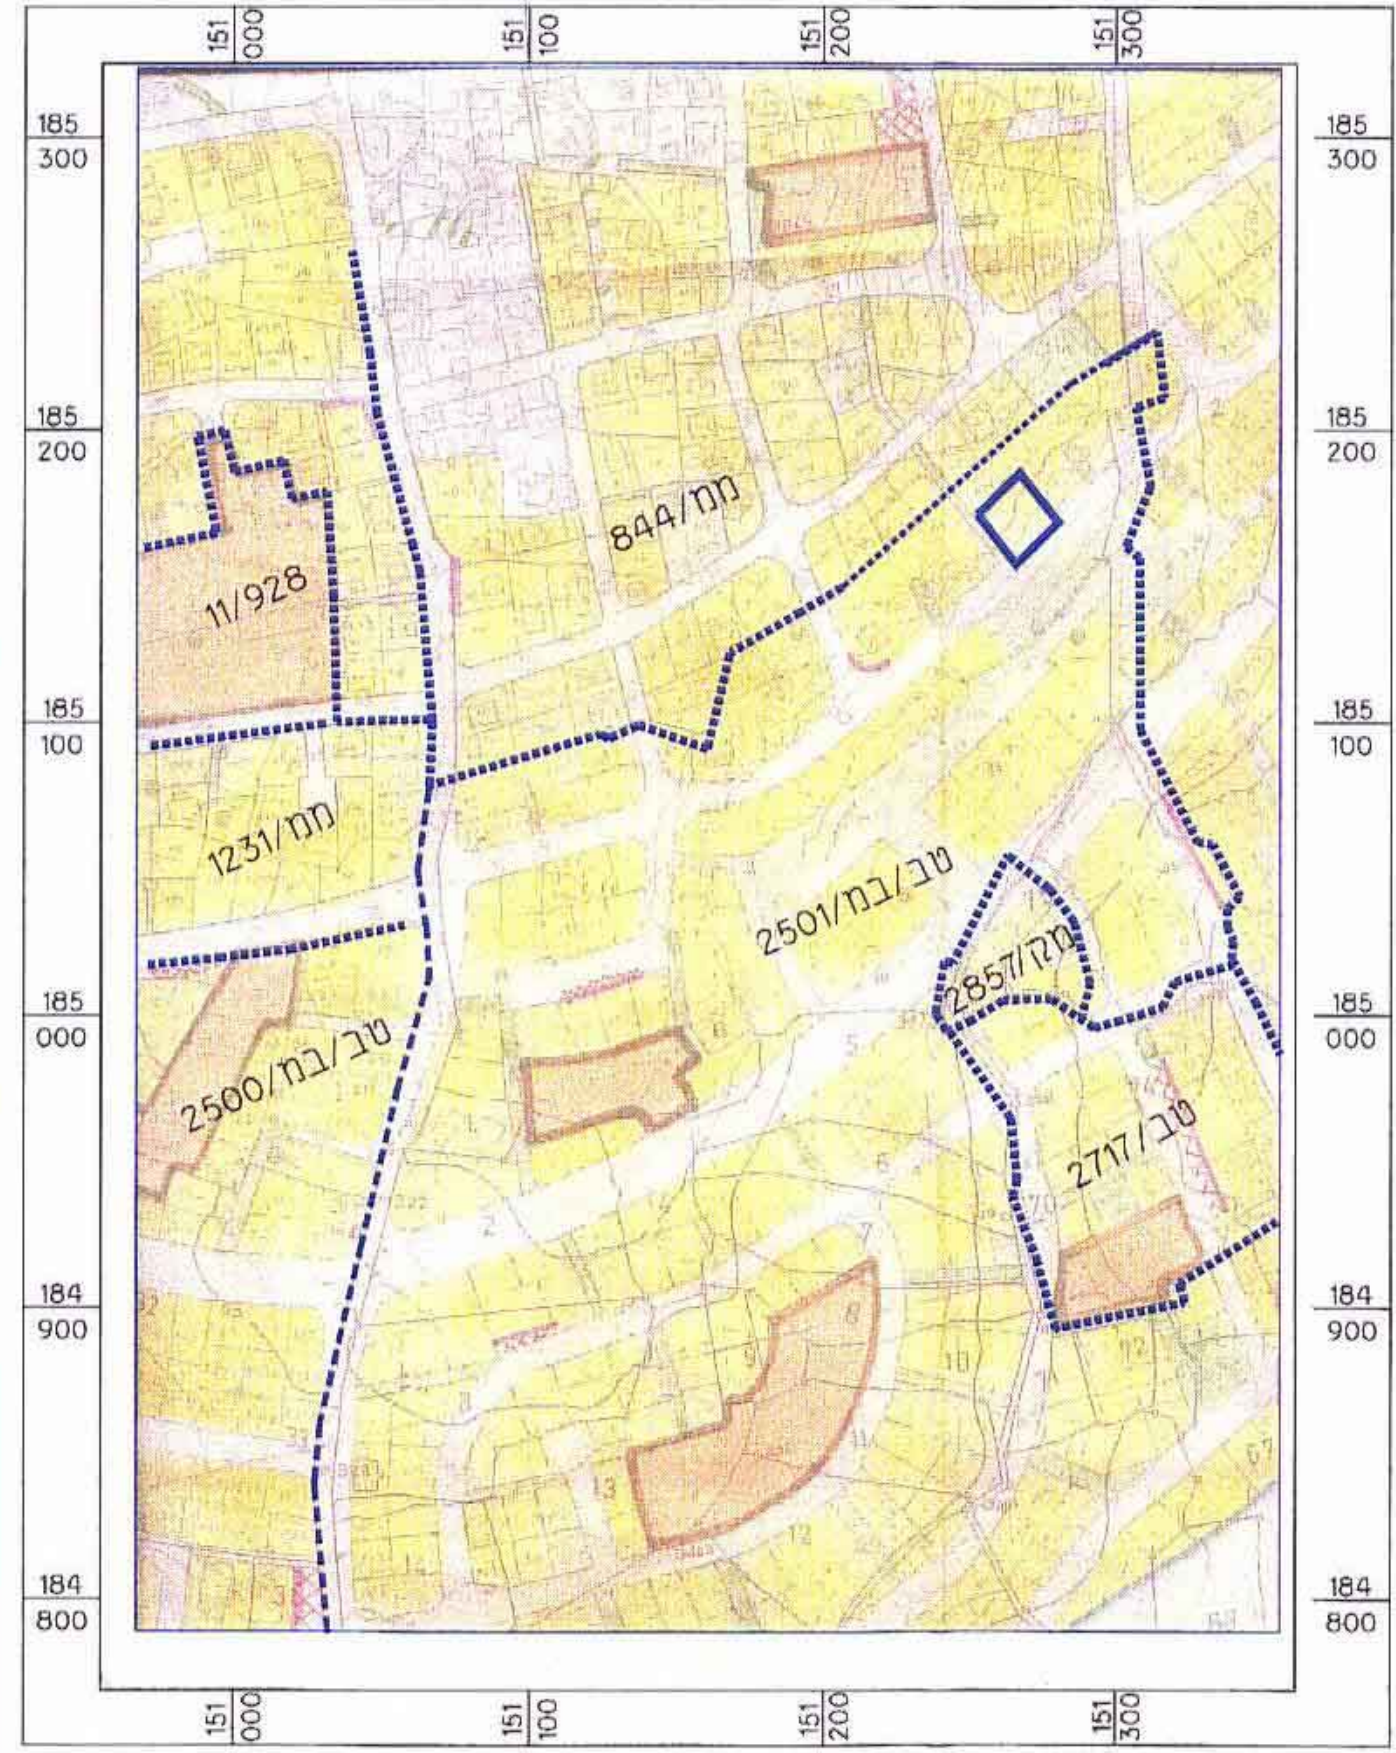

**מחזור** נפה  
**מחזור** עיר  
**גוש** 7849  
**חלקה** 75 / חלק  
**שטח התכנית** 0.654 ד'  
**קני"מ** 1:2500, 1:250  
**יזום התכנית** עבדול-כרים מסארה  
 ת.ד. 2154, טייבה 40400  
**מחבר התכנית** טאלב נסיראת  
 אדריכל ומתכנן ערים  
 מ.ר. 48669  
 ת.ד. 4358, טייבה 40400  
 טלפוקס: 09-7992210

**מקרא:**  
 אינ"מ טאלב נסיראת  
 אדריכל ומתכנן ערים  
 מ.ר. 48669

-  גבול תוכנית
-  גבול תוכנית מאושרת
-  מגורים ג'י
-  מגורים ג'י עם
-  חזית מסחרית
-  דרך קיימת
-  דרך מוצעת
-  חניה ציבורית
-  קונסור בניה מוצע
-  בית קיים
-  מספר הדרך
-  קווי בנין לדרך
-  רוחב הדרך

תרשים מצב מוצע  
 ק.מ. 1:250

חותך א-א  
 ק.מ. 1:250

טבלת שטחים - מצב מאושר

אזור	יטוד	שטח מ"ר	בעלים	מספר י"ח	חתימת בעלים
75/18	מגורים ג'	500	ע. אלכרים מסארה	3	
A	דרך	154	עיריית טייבה		
סך הכל		654			

טבלת שטחים - מצב מוצע