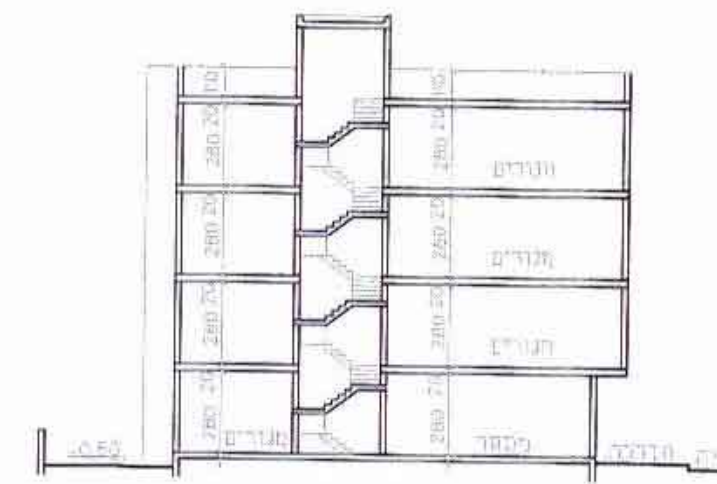

חותך א-א
ק.מ. 1:250

טבלת שטחים - מצב מאושר

אזור	יטוד	שטח מ"ר	בעלים	מספר י"ח	חתימת בעלים
75/18	מגורים ג'	500	ע. אלכרים מסארה	3	
A	דרך	154	עיריית טייבה		
סך הכל		654			

טבלת שטחים - מצב מוצע

אזור	יטוד	שטח מ"ר	בעלים	מספר י"ח	חתימת בעלים
75/18	מגורים ג' מסחרית עם חזית מסחרית	414	ע. אלכרים מסארה	4	
A / 1	דרך + חניה + מדרגה	240	עיריית טייבה		
סך הכל		654