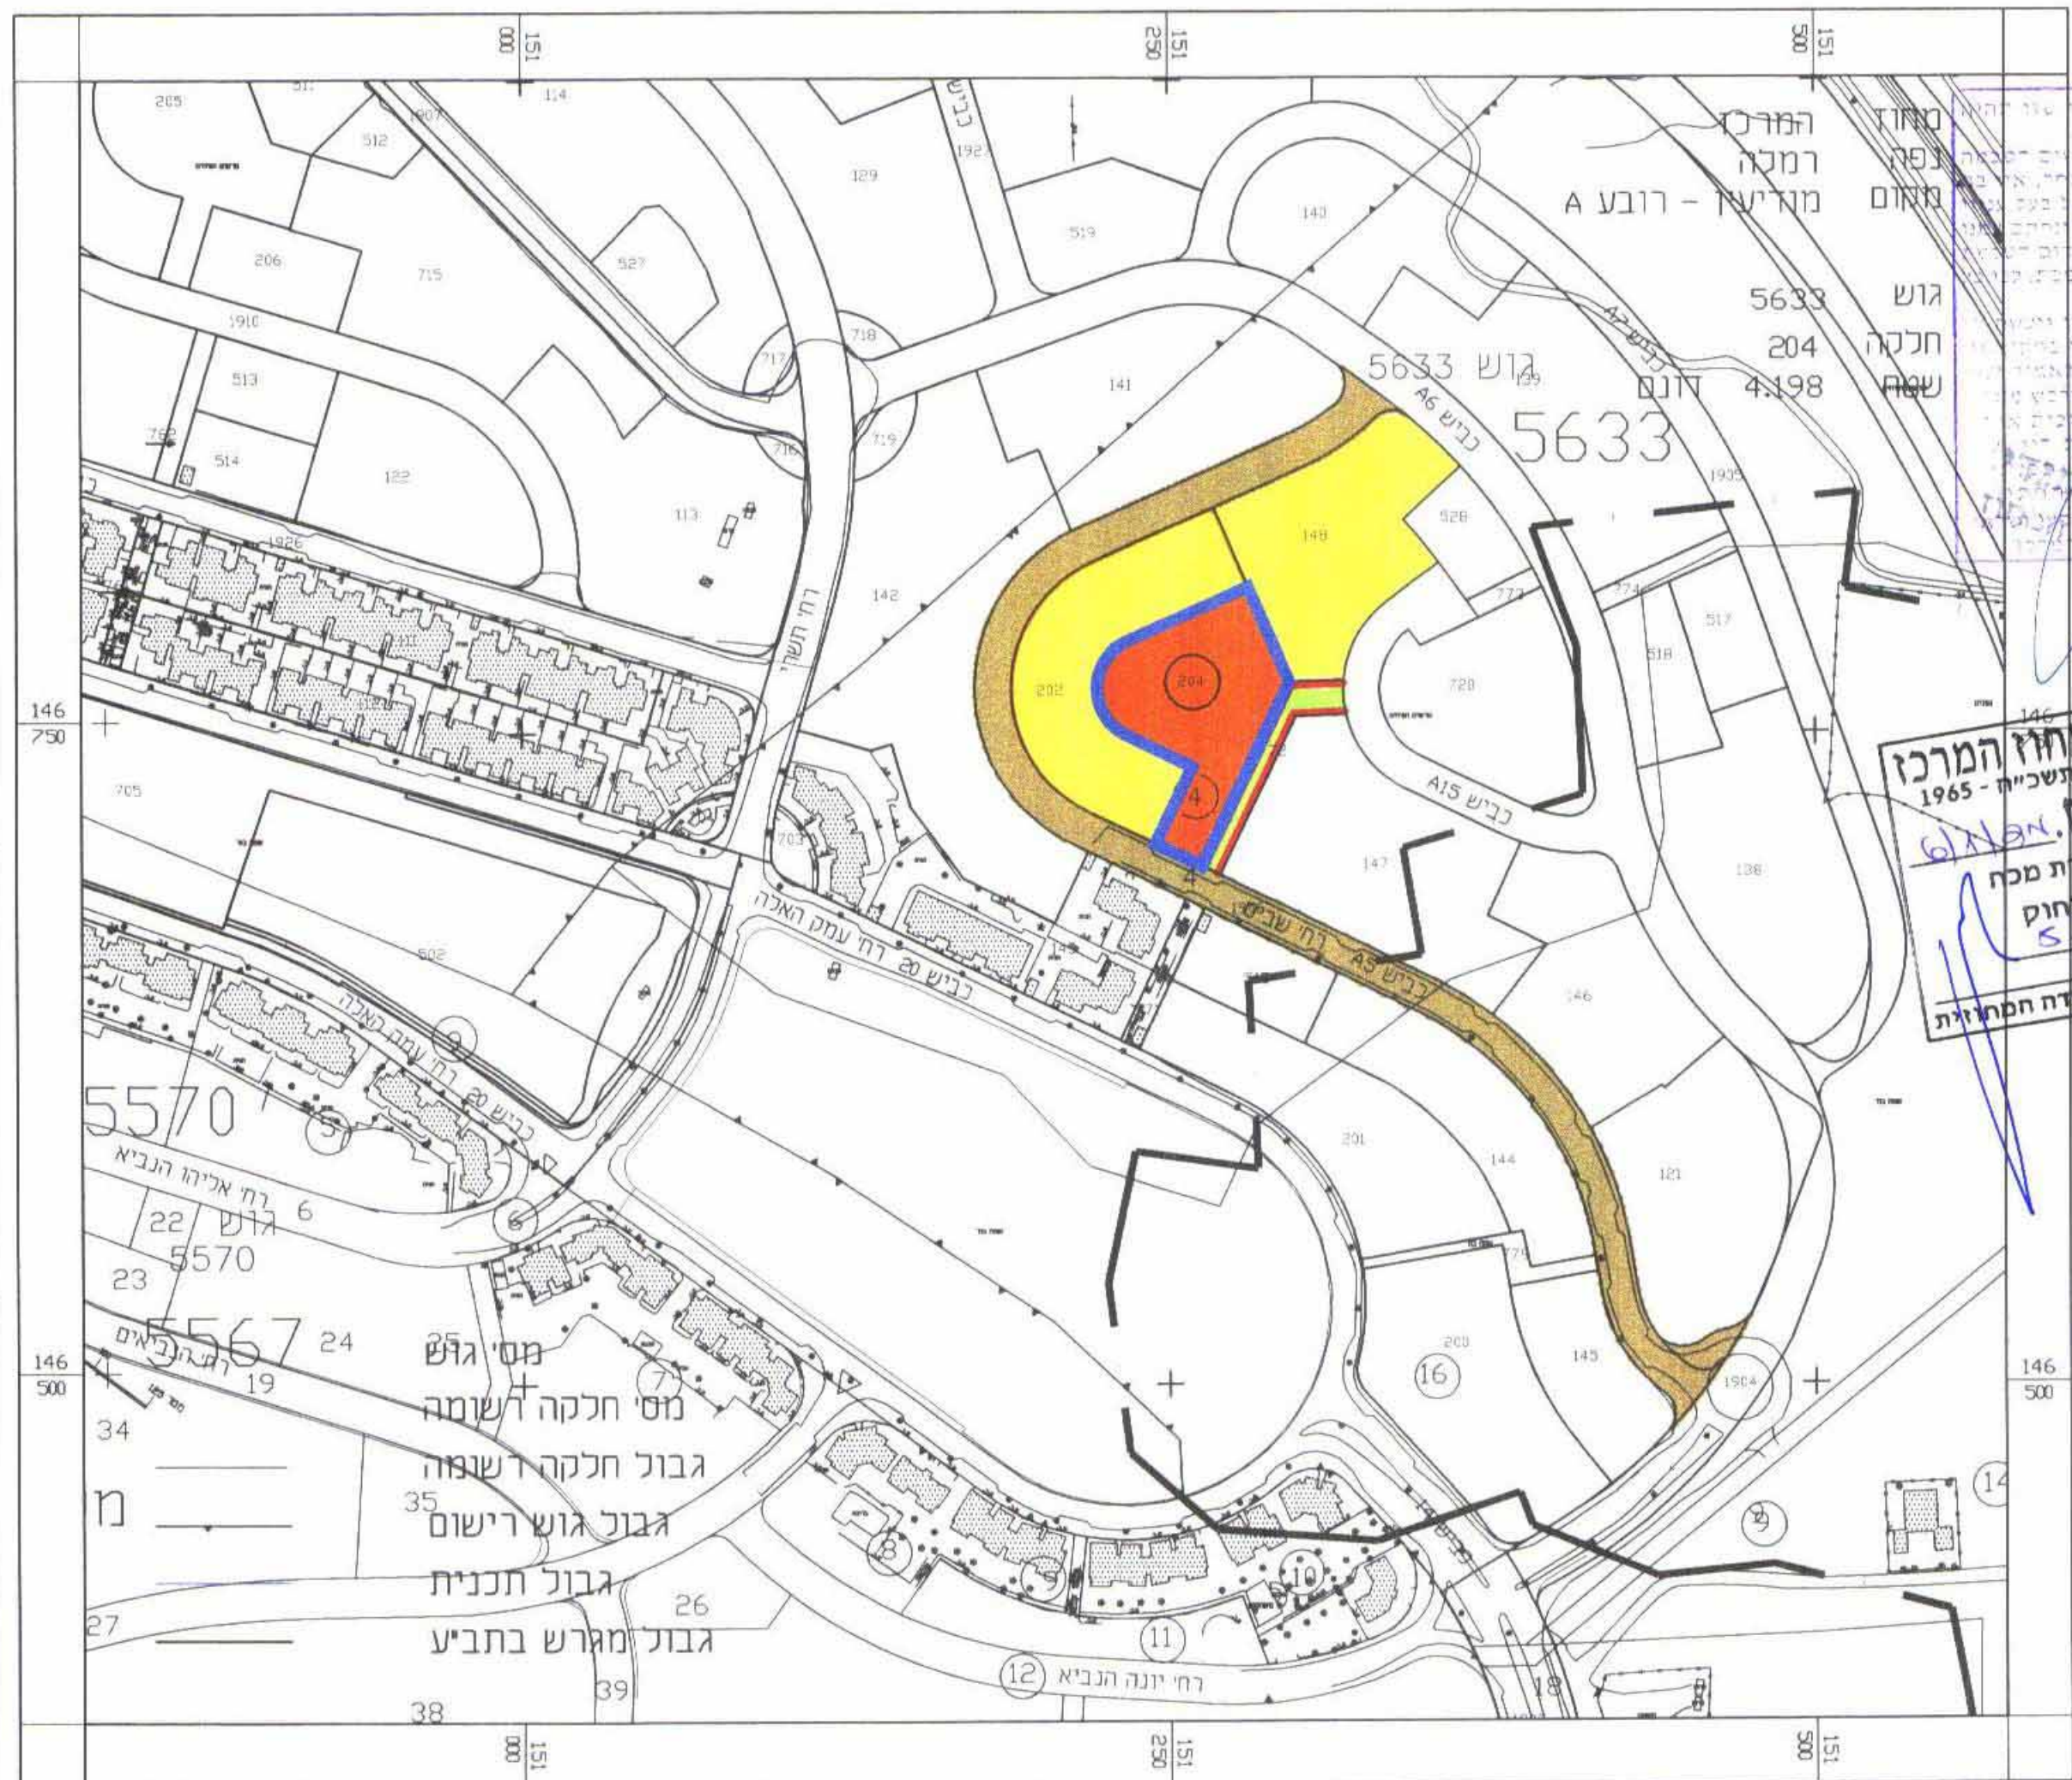

תרשים התמצאות
קנימ 1:2500

מחוז המרכז
נפה רמלה
מחוז מודיעין - רובע A

גוש 5633
חלקה 204
שטח 4.198 דונם

26-03-2007

המתכנן
צפור גרשון - צפור ברק אדריכלים ומתכנני ערים בע"מ

משרד הפנים מחוז המרכז
חוק התכנון והבניה תשכ"ח - 1965
אישור תכנית מס. 61/א
תוכנית מאושרת מכח
סעיף 108 ג) לחוק
52.07

מתאריך
נרייר חודשה המתולדת

משרד הבינוי והשיכון
קצת הממשלה
רח' מנחם בגין 125
25.03
2007

צפור גרשון- צפור ברק
אדריכלים ומתכנני ערים בע"מ

מס' גוש 25
מס' חלקה השומה
גבול חלקה השומה
גבול גוש רישום 35
גבול תכנית
גבול מגרש בתביע 26