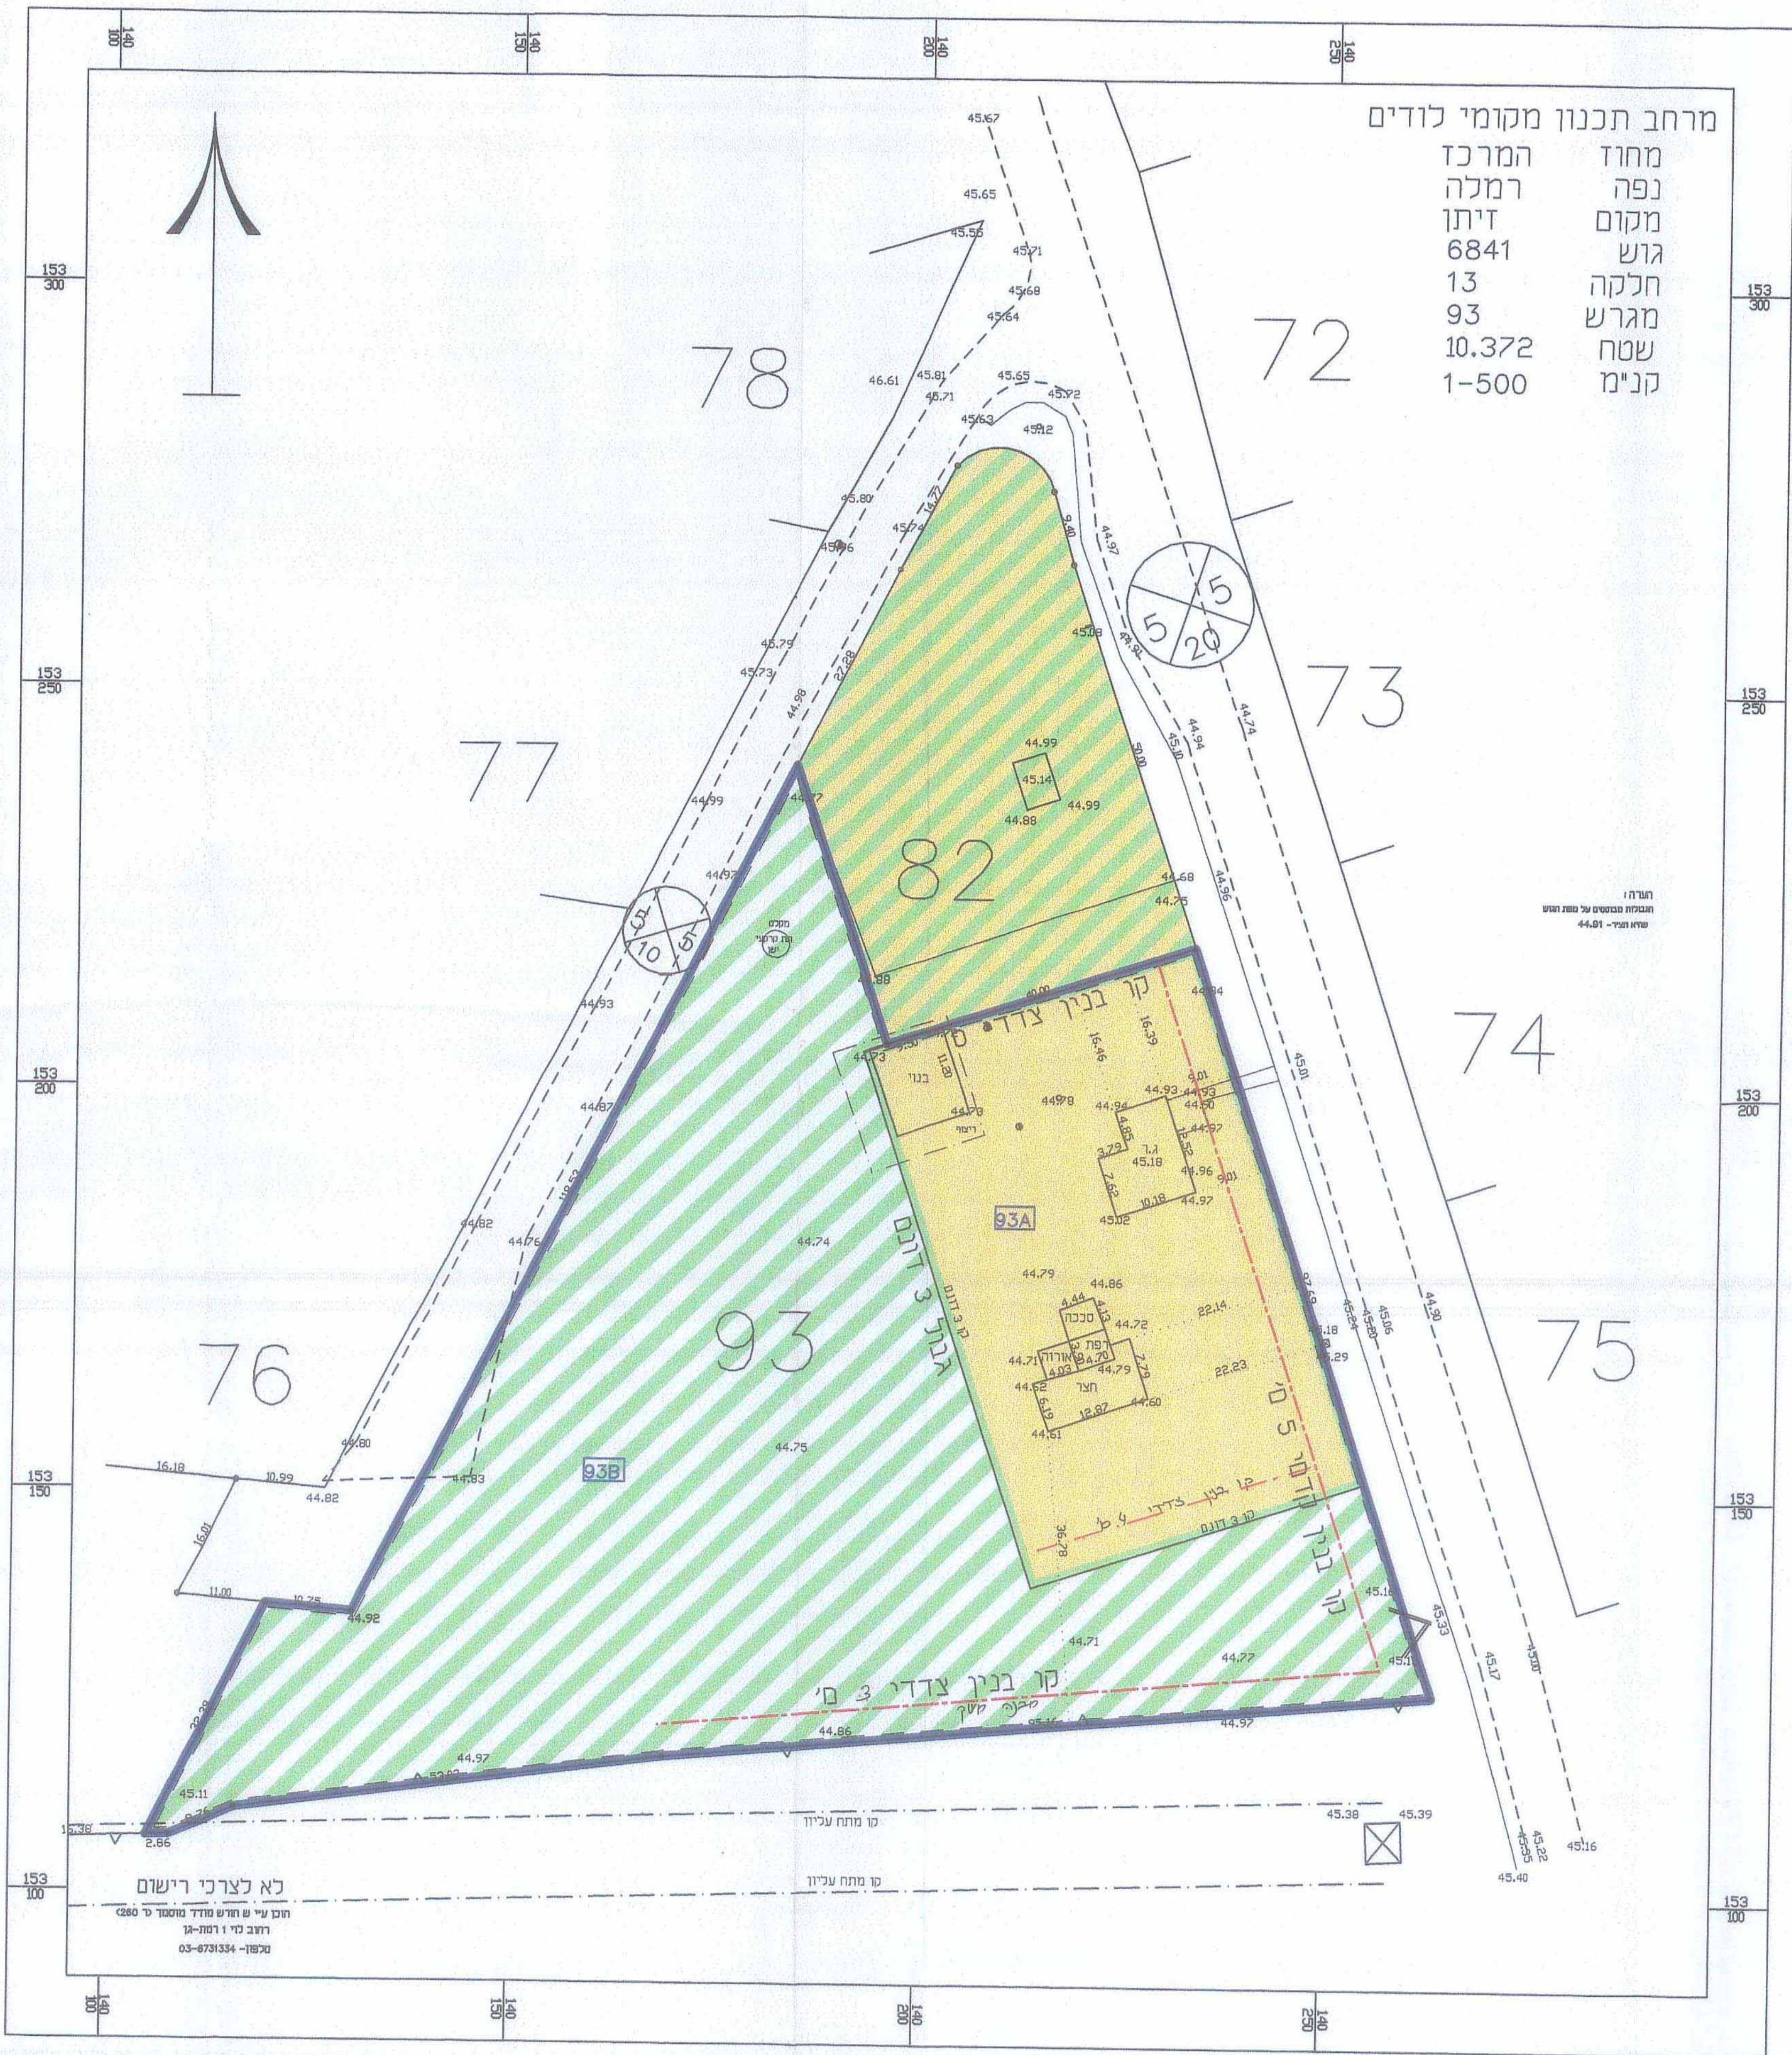

מצב מוצע  
קני"מ 1 : 500

-  גבול תכנית
-  תחום שיפוט
-  גבול תא שטח ומספרו
-  מספר הדרך  
קו בניין  
רוחב הדרך
-  סגורים בבחלה
-  קרקע חקלאית
-  שטח ער
-  גבול תא שטח
-  קו בניין

מרחב תכנון מקומי לודים

מחוז	המרכז
נפה	רמלה
מקום	זיתן
גוש	6841
חלקה	13
מגרש	93
שטח	10.372
קני"מ	1-500

הערות:  
הנגזרת מבסיס על מפת המט"מ  
44.01 - שנת ה'תש"ל

מנוע-החול מודד-הקרקע ויבסום סמים  
אופרת 1970  
אשרה לניגוד א"י ונתה  
ס"מ  
החומות

לא לצרכי רישום  
חוכב ע"י ש' תד"ש מודד מוטסור ס' 280  
רצוב לוד ונתה-18  
מלפונ-03-6731334