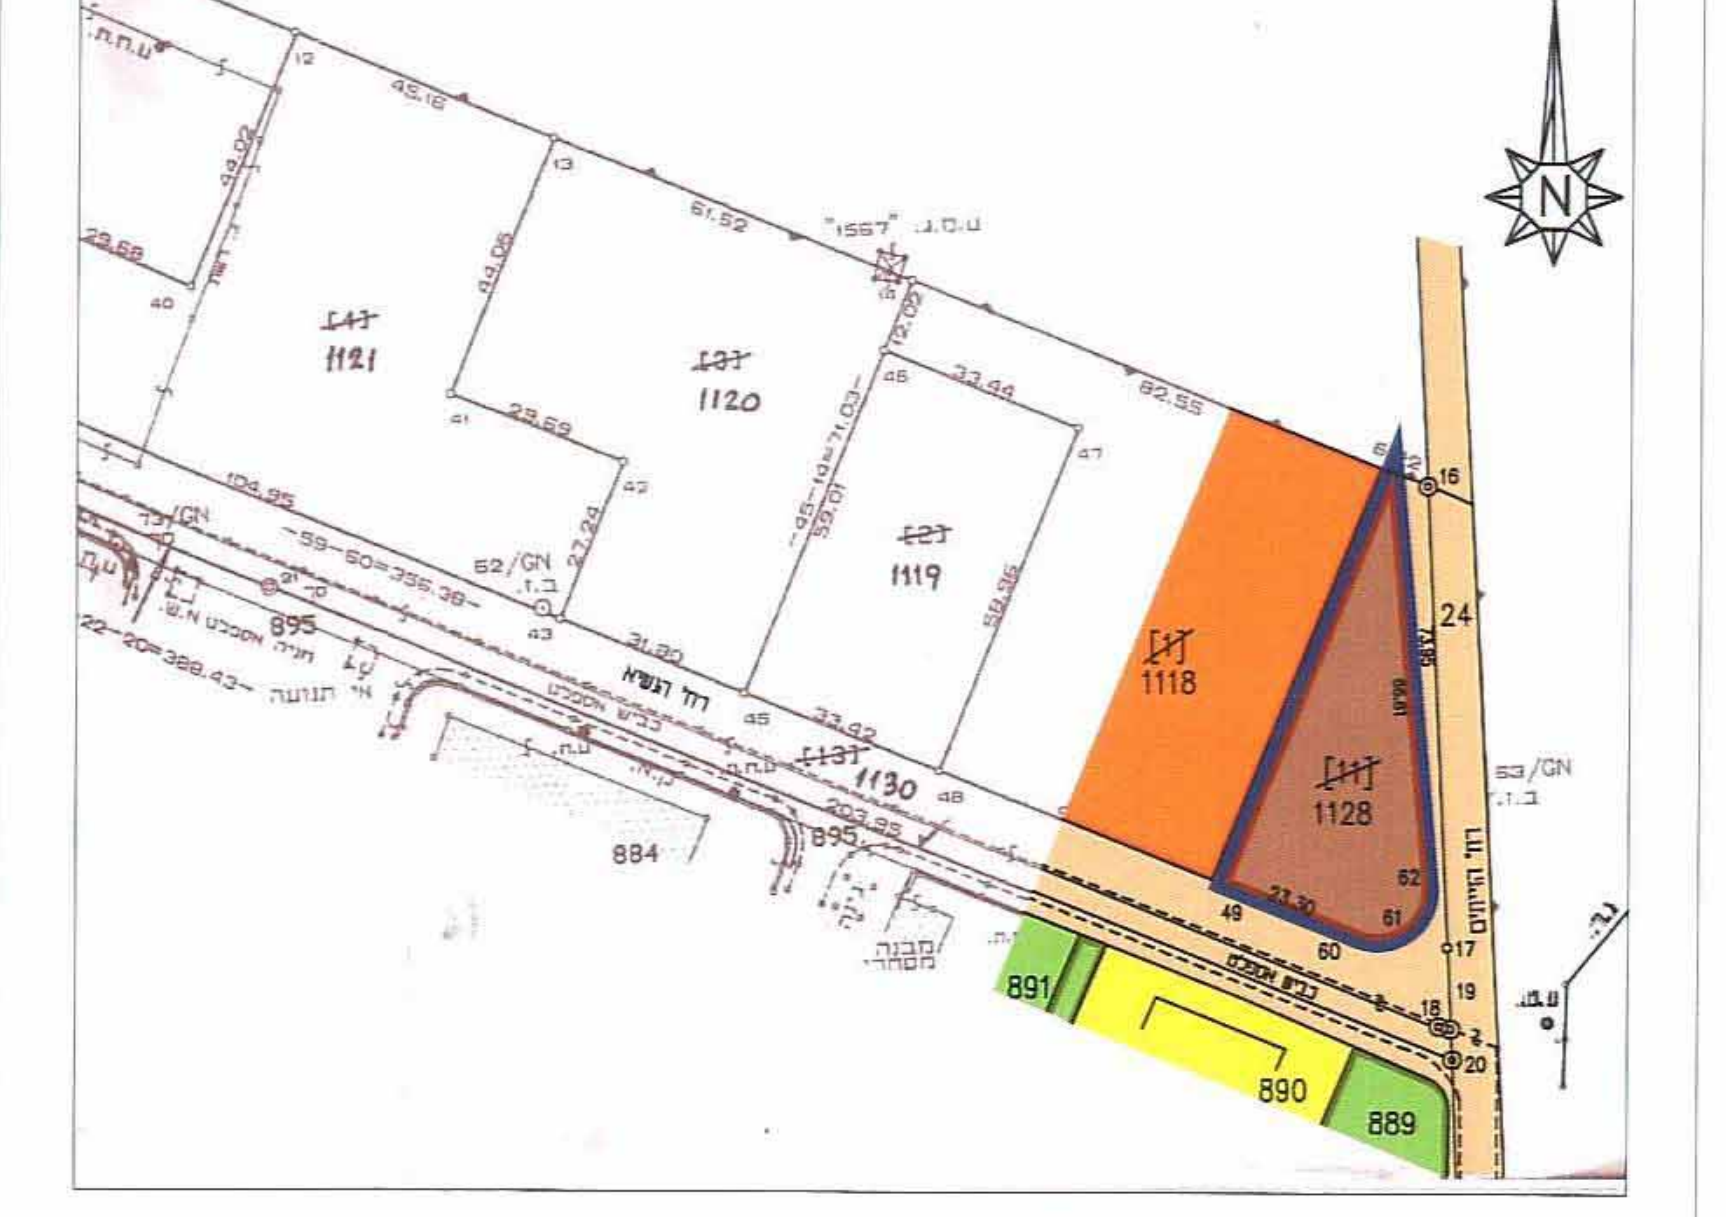

עורכי התכנית : שלמה ובת שבע רוזן אדריכלים
ת.ד. 47 גבעת שמואל 54000
טל. 03-5324876-03 פקס: 03-5328522

קנה מידה : 1 : 250
שטח : 1.255 מ"ר

תאריך : ינואר 2006
למחוז תוקף : אוגוסט 2007

מקרא

- גבול התכנית
- סו בנין
- שטח לבנין ציבור
- אזור מגורים נ
- אזור מגורים מיוחד
- שטח ציבורי פתוח
- דרך קיימת
- שטח פרטי פתוח

חתימות

היתמט בעלי הקרקע
היתמט יוזם ומשי התכנית
היתמט העדה המחוזית
היתמט עורכי התכנית

תרשים סביבה קנה מידה 1:1250

מפה טופוגרפית
מצב קיים

16.8.2005
י. בורמן
מ.ר. 490
מודדים מוסמכים
ויצלו או יבעת שמואל טכני 5388950

מפה טופוגרפית
מצב מוצע

16.8.2005
י. בורמן
מ.ר. 490
מודדים מוסמכים
ויצלו או יבעת שמואל טכני 5388950

מחוז : המרכז
נפה : פתח - תקוה
מקום : גבעת שמואל
גושים : 6189
חכמות : 1128
שטח : 1.255 ד'
הוכן עבור : בית כנסת מנין צעירי הגבעה

מחוז : המרכז
נפה : פתח - תקוה
מקום : גבעת שמואל
גושים : 6189
חכמות : 1128
שטח : 1.255 ד'
הוכן עבור : בית כנסת מנין צעירי הגבעה