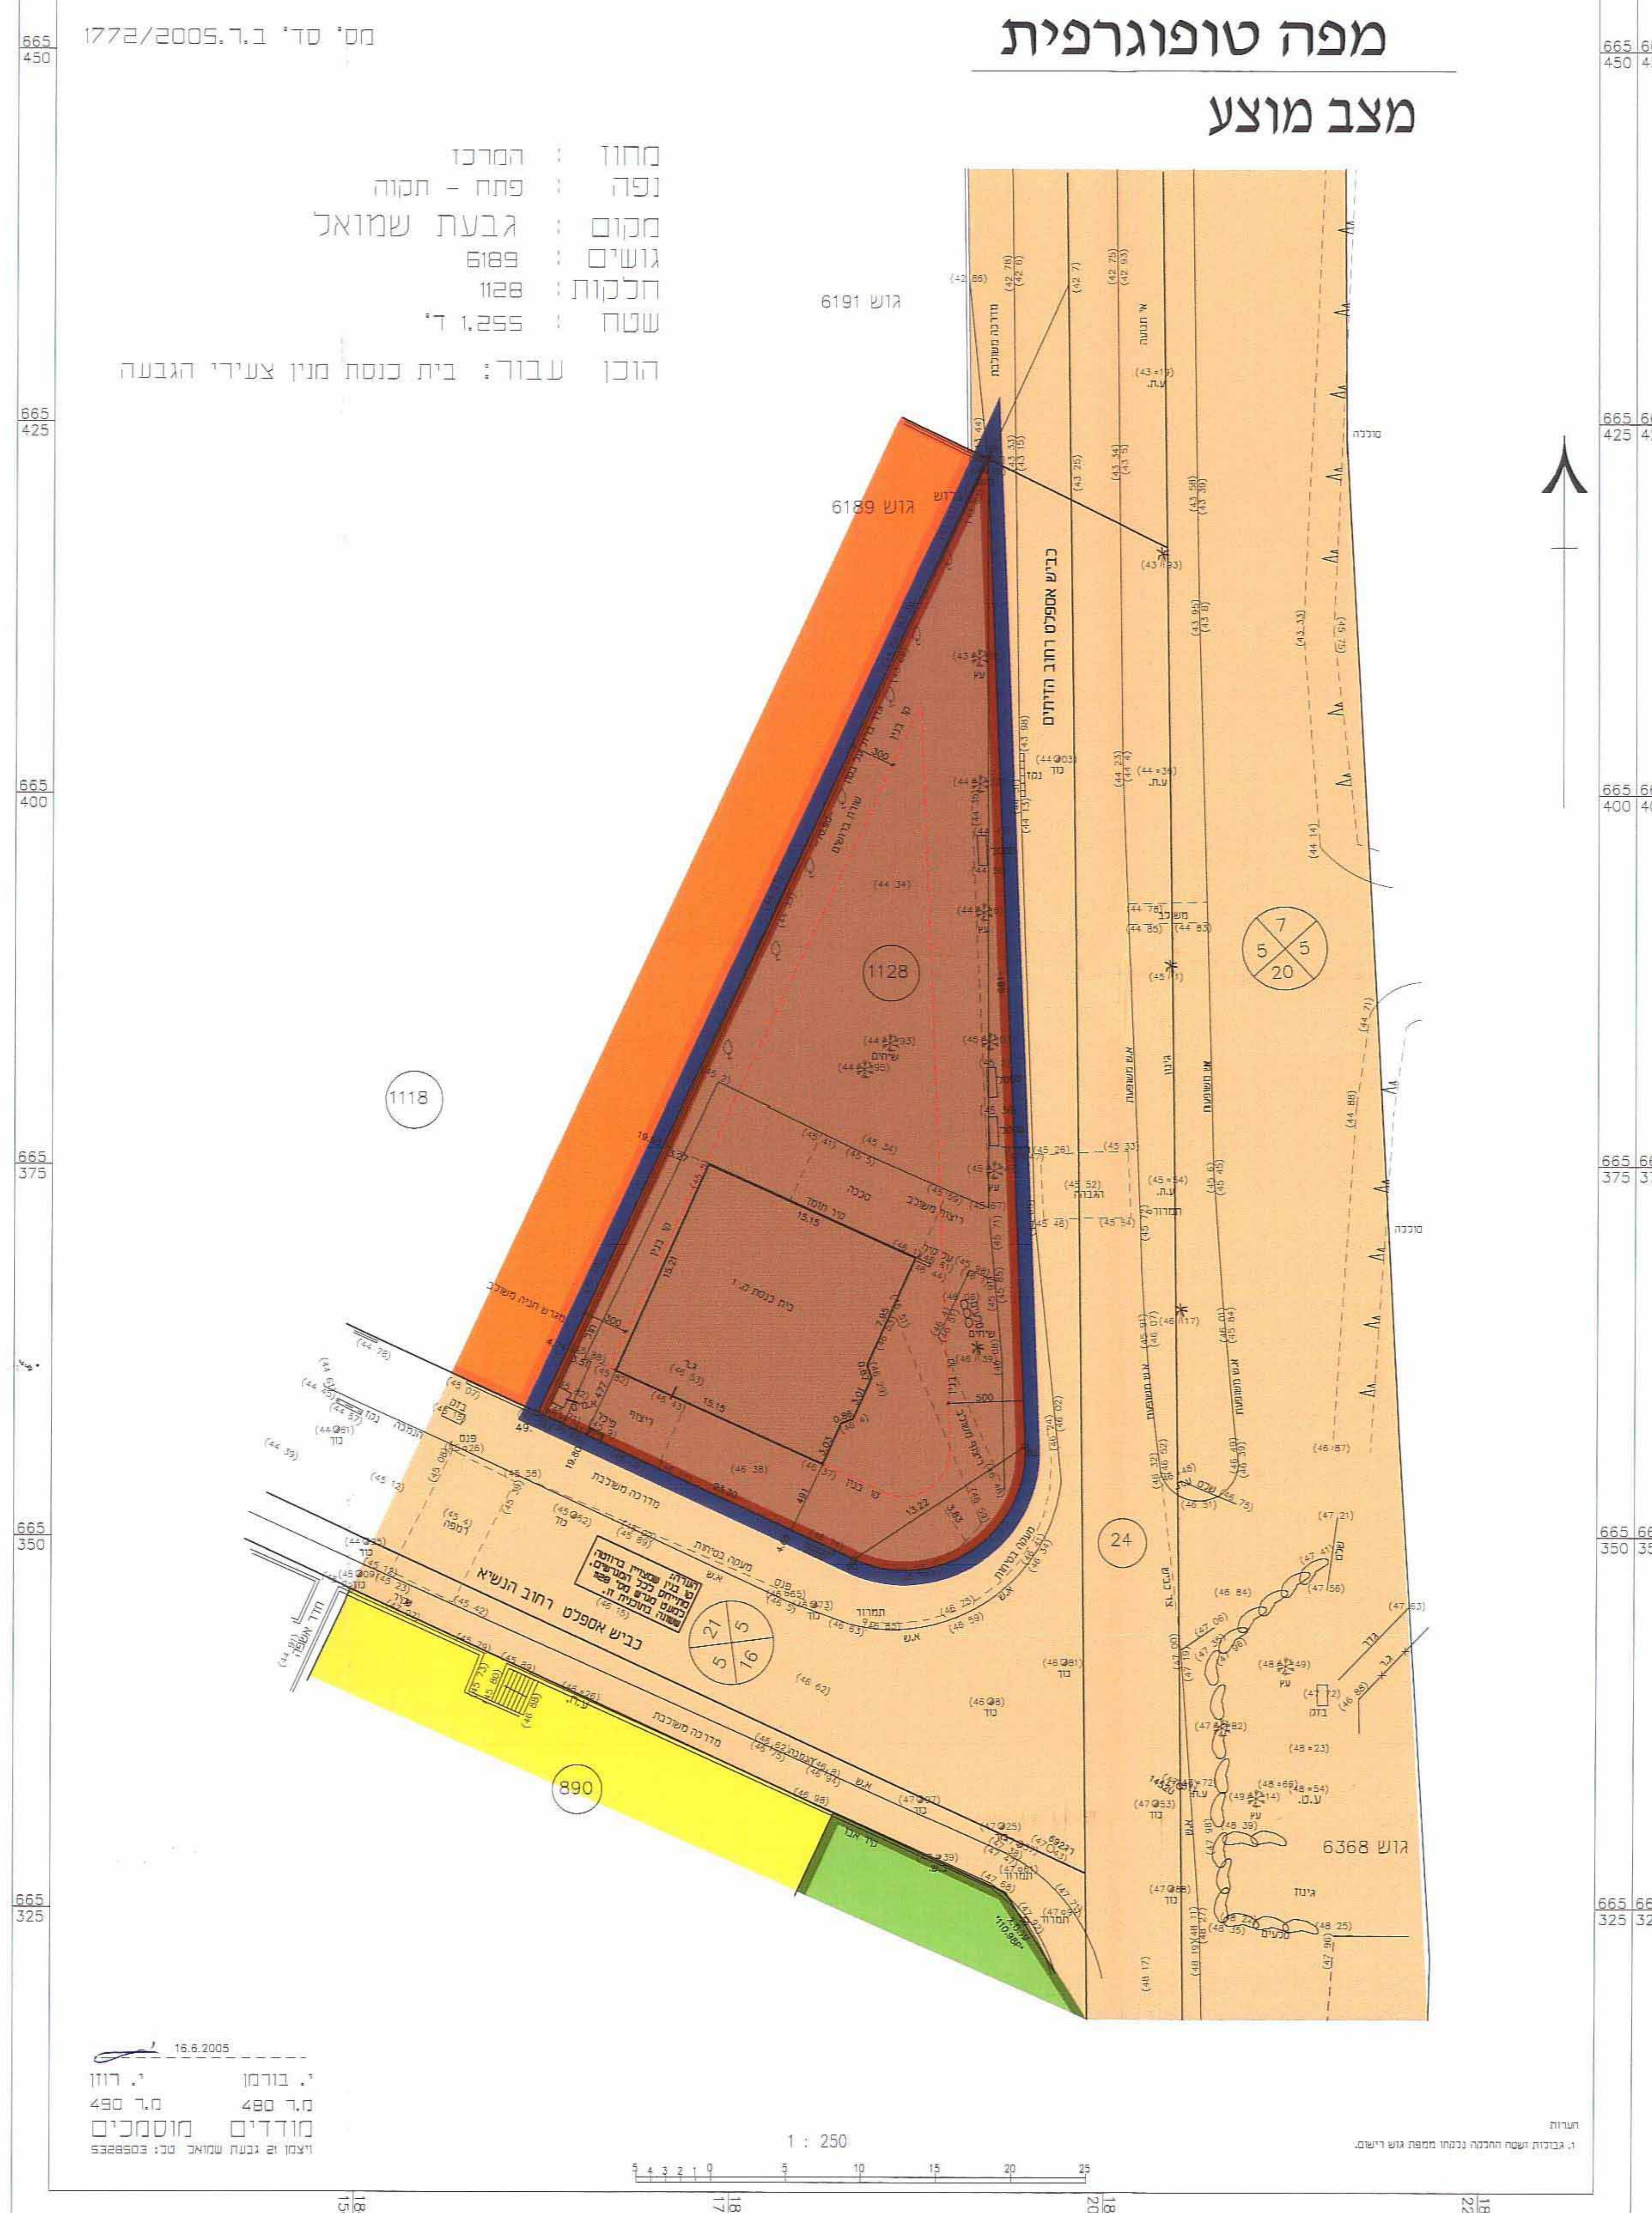

מחוז המרכז
מרחב תכנון מקומי "מצפה אפק"
תוכנית מפורטת מס' מ/מ/מק/4/3071
שינוי בתוכנית מתאר מס' 3071

תשרים

מחוז :
נפה :
מקום :

נוש. החכרת : 6189
חכמה : 1128

בעלי הקרקע : מועצה המקומית גבעת שמואל
יוזמי ומשי התכנית : מועצה המקומית גבעת שמואל
בן גוריון 24 גבעת שמואל
טל. 03-5328522-03 פקס: 03-5328523

עורכי התכנית : שלמה ובת שבע רוזן אדריכלים
ת.ד. 47 גבעת שמואל 54000
טל. 03-5324876-03 פקס: 03-5328522

קנה מידה : 1 : 250
שטח : 1.255 מ"ר

תאריך : ינואר 2006
למחוז תוקף : אוגוסט 2007

מקרא

- גבול התכנית
- סו בנין
- שטח לבנין ציבור
- אזור מגורים נ
- אזור מגורים מיוחד
- שטח ציבורי פתוח
- דרך קיימת
- שטח פרטי פתוח

חתימות

היתמט בעלי הקרקע
היתמט יוזם ומשי התכנית
היתמט העדה המחוזית
היתמט עורכי התכנית

תרשים סביבה קנה מידה 1:1250

מפה טופוגרפית
מצב קיים

16.8.2005
י. בורמן
מ.ר. 490
מודדים מוסמכים
ויצלו או יבעת שמואל טכני 5388950

מפה טופוגרפית
מצב מוצע

16.8.2005
י. בורמן
מ.ר. 490
מודדים מוסמכים
ויצלו או יבעת שמואל טכני 5388950

מחוז : המרכז
נפה : פתח - תקוה
מקום : גבעת שמואל
גושים : 6189
חכמות : 1128
שטח : 1.255 ד'
הוכן עבור : בית כנסת מנין צעירי הגבעה