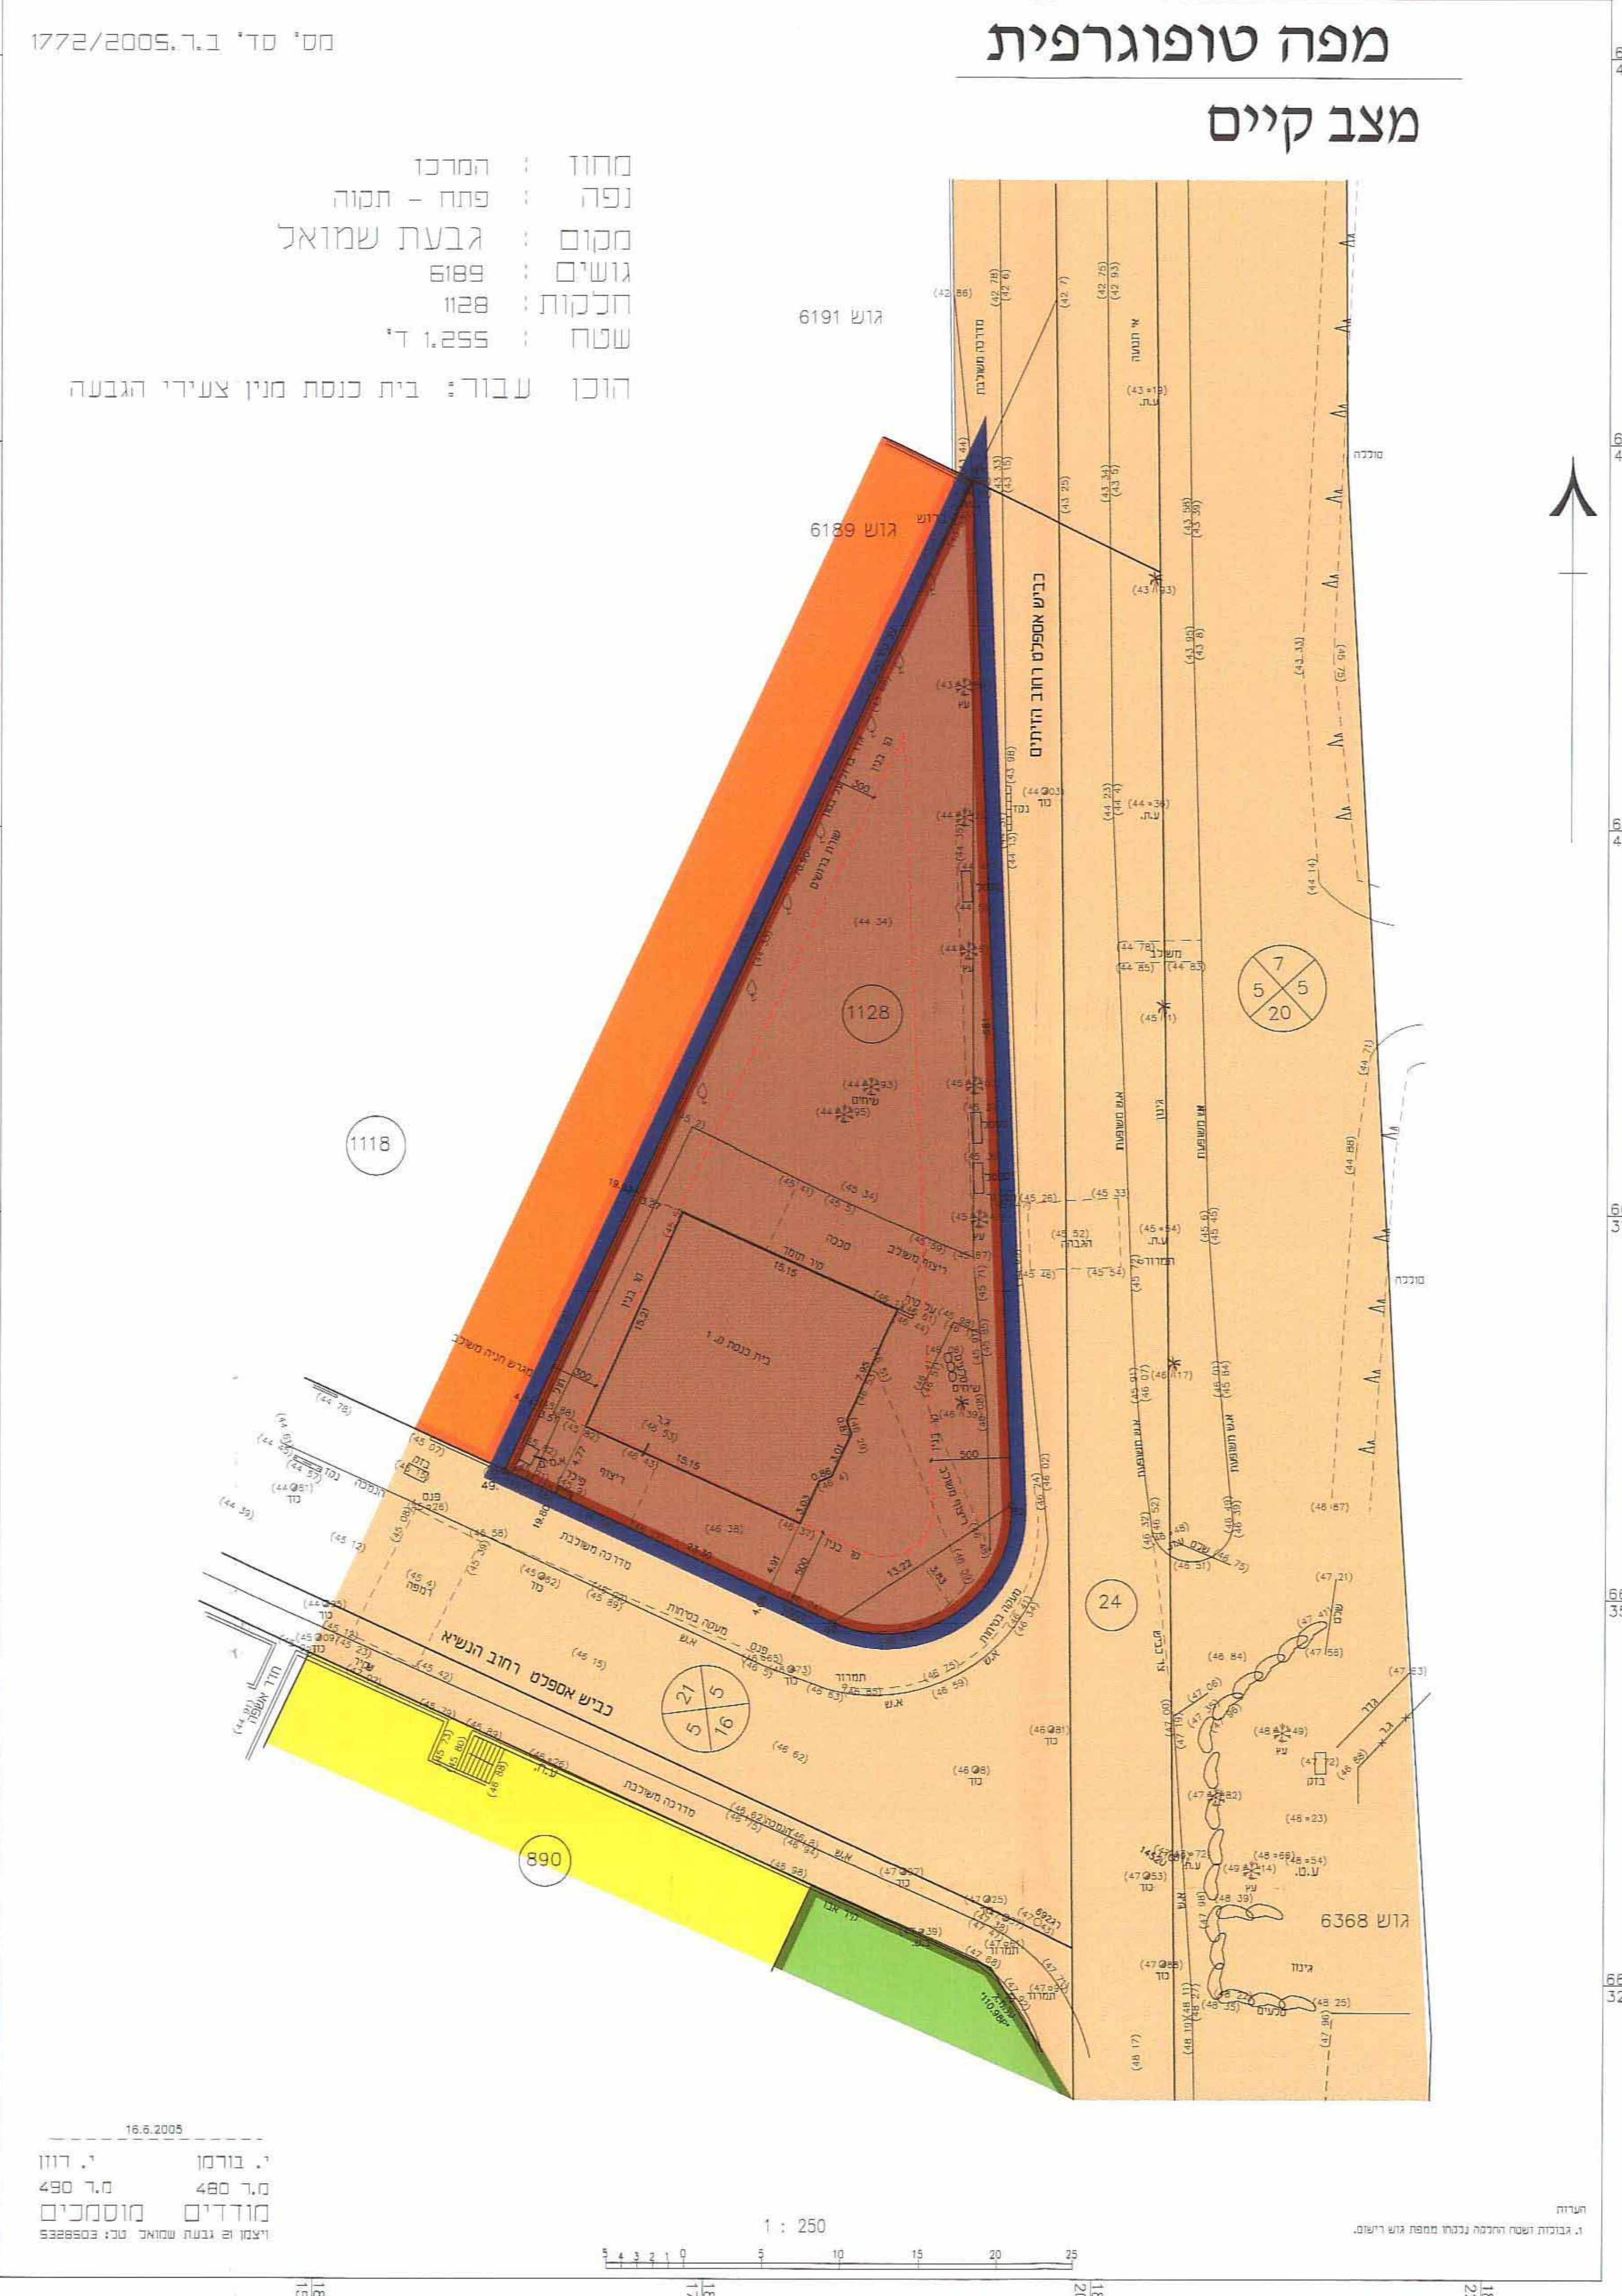

מחוז המרכז
מרחב תכנון מקומי "מצפה אפק"
תוכנית מפורטת מס' מ/מ/מק/4/3071
שינוי בתוכנית מתאר מס' 3071

תשרים

מחוז :
נפה :
מקום :

נוש. החכרת : 6189
חכמה : 1128

בעלי הקרקע : מועצה המקומית גבעת שמואל
יוזמי ומשי התכנית : מועצה המקומית גבעת שמואל
בן גוריון 24 גבעת שמואל
טל. 03-5328522-03 פקס: 03-5328523

עורכי התכנית : שלמה ובת שבע רוזן אדריכלים
ת.ד. 47 גבעת שמואל 54000
טל. 03-5324876-03 פקס: 03-5328522

קנה מידה : 1 : 250
שטח : 1.255 מ"ר

תאריך : ינואר 2006
למחוז תוקף : אוגוסט 2007

מקרא

- גבול התכנית
- סו בנין
- שטח לבנין ציבור
- אזור מגורים נ
- אזור מגורים מיוחד
- שטח ציבורי פתוח
- דרך קיימת
- שטח פרטי פתוח

חתימות

היתמט בעלי הקרקע
היתמט יוזם ומשי התכנית
היתמט העדה המחוזית
היתמט עורכי התכנית

תרשים סביבה קנה מידה 1:1250

מפה טופוגרפית
מצב קיים

16.8.2005
י. בורמן
מ.ר. 490
מודדים מוסמכים
ויצלו או יבעת שמואל טכני 5388950

מפה טופוגרפית
מצב מוצע

16.8.2005
י. בורמן
מ.ר. 490
מודדים מוסמכים
ויצלו או יבעת שמואל טכני 5388950

מחוז : המרכז
נפה : פתח - תקוה
מקום : גבעת שמואל
גושים : 6189
חכמות : 1128
שטח : 1.255 ד'
הוכן עבור : בית כנסת מנין צעירי הגבעה