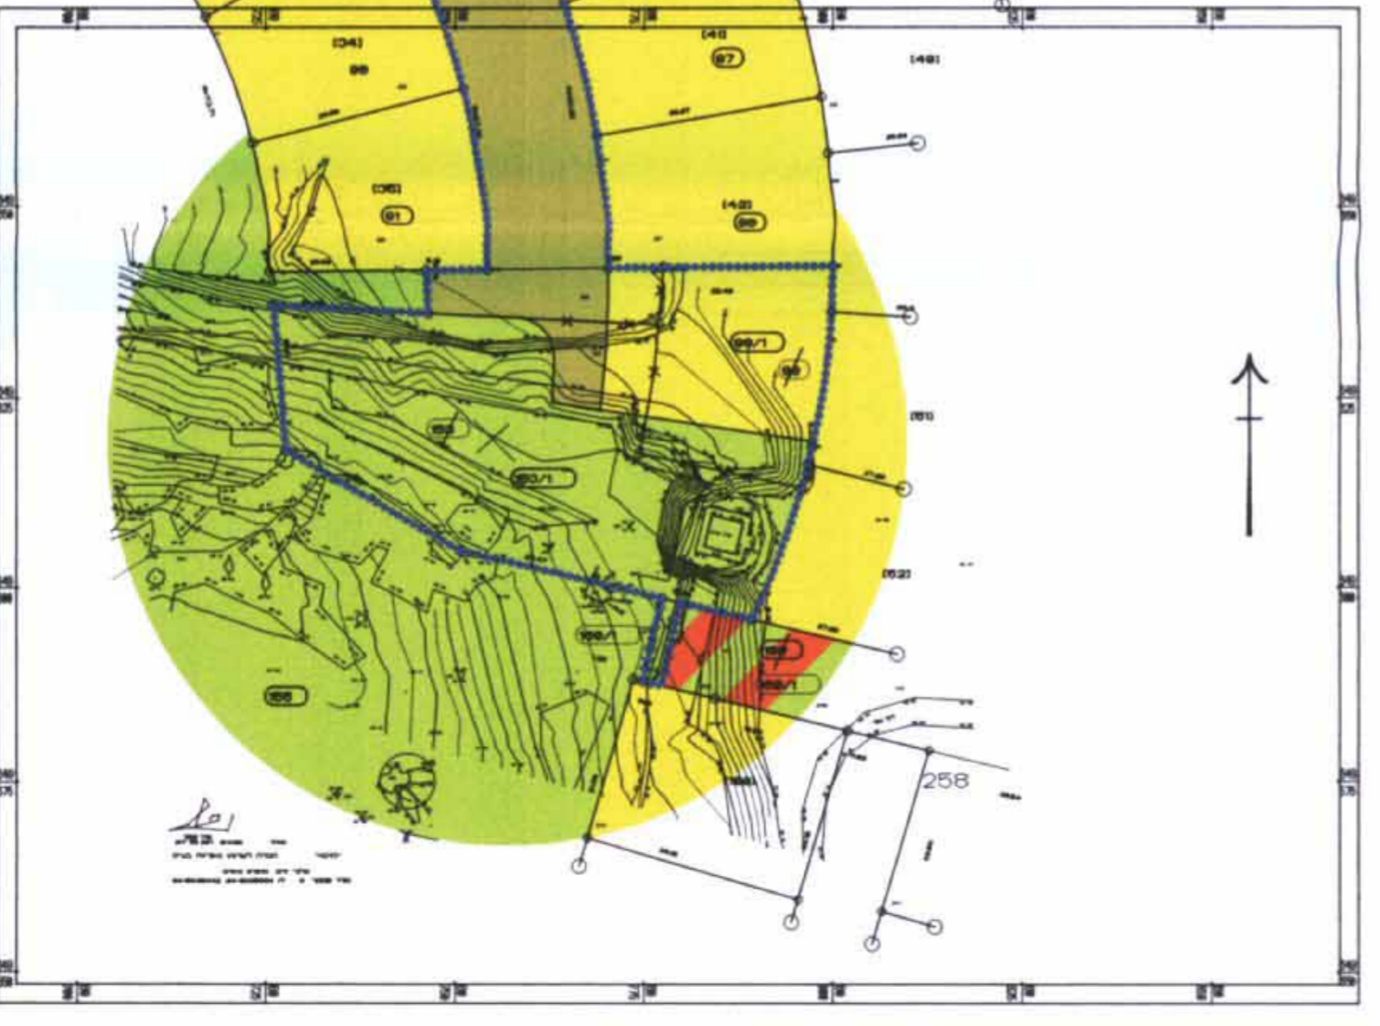

טבלת שטחים

מ.ר	מצב קיים		מצב מוצע	
	מסר	מסר	מסר	מסר
17	1740	1740	1740	1740
36	3676	3676	3676	3676
1	81	81	81	81
10	800	800	800	800
24	2000	2000	2000	2000
-	-	82	82	-
8	800	800	800	800
100	10042	10042	10042	10042

תשרי: 20/10/2007
מס: 88
מס: 88
מס: 88