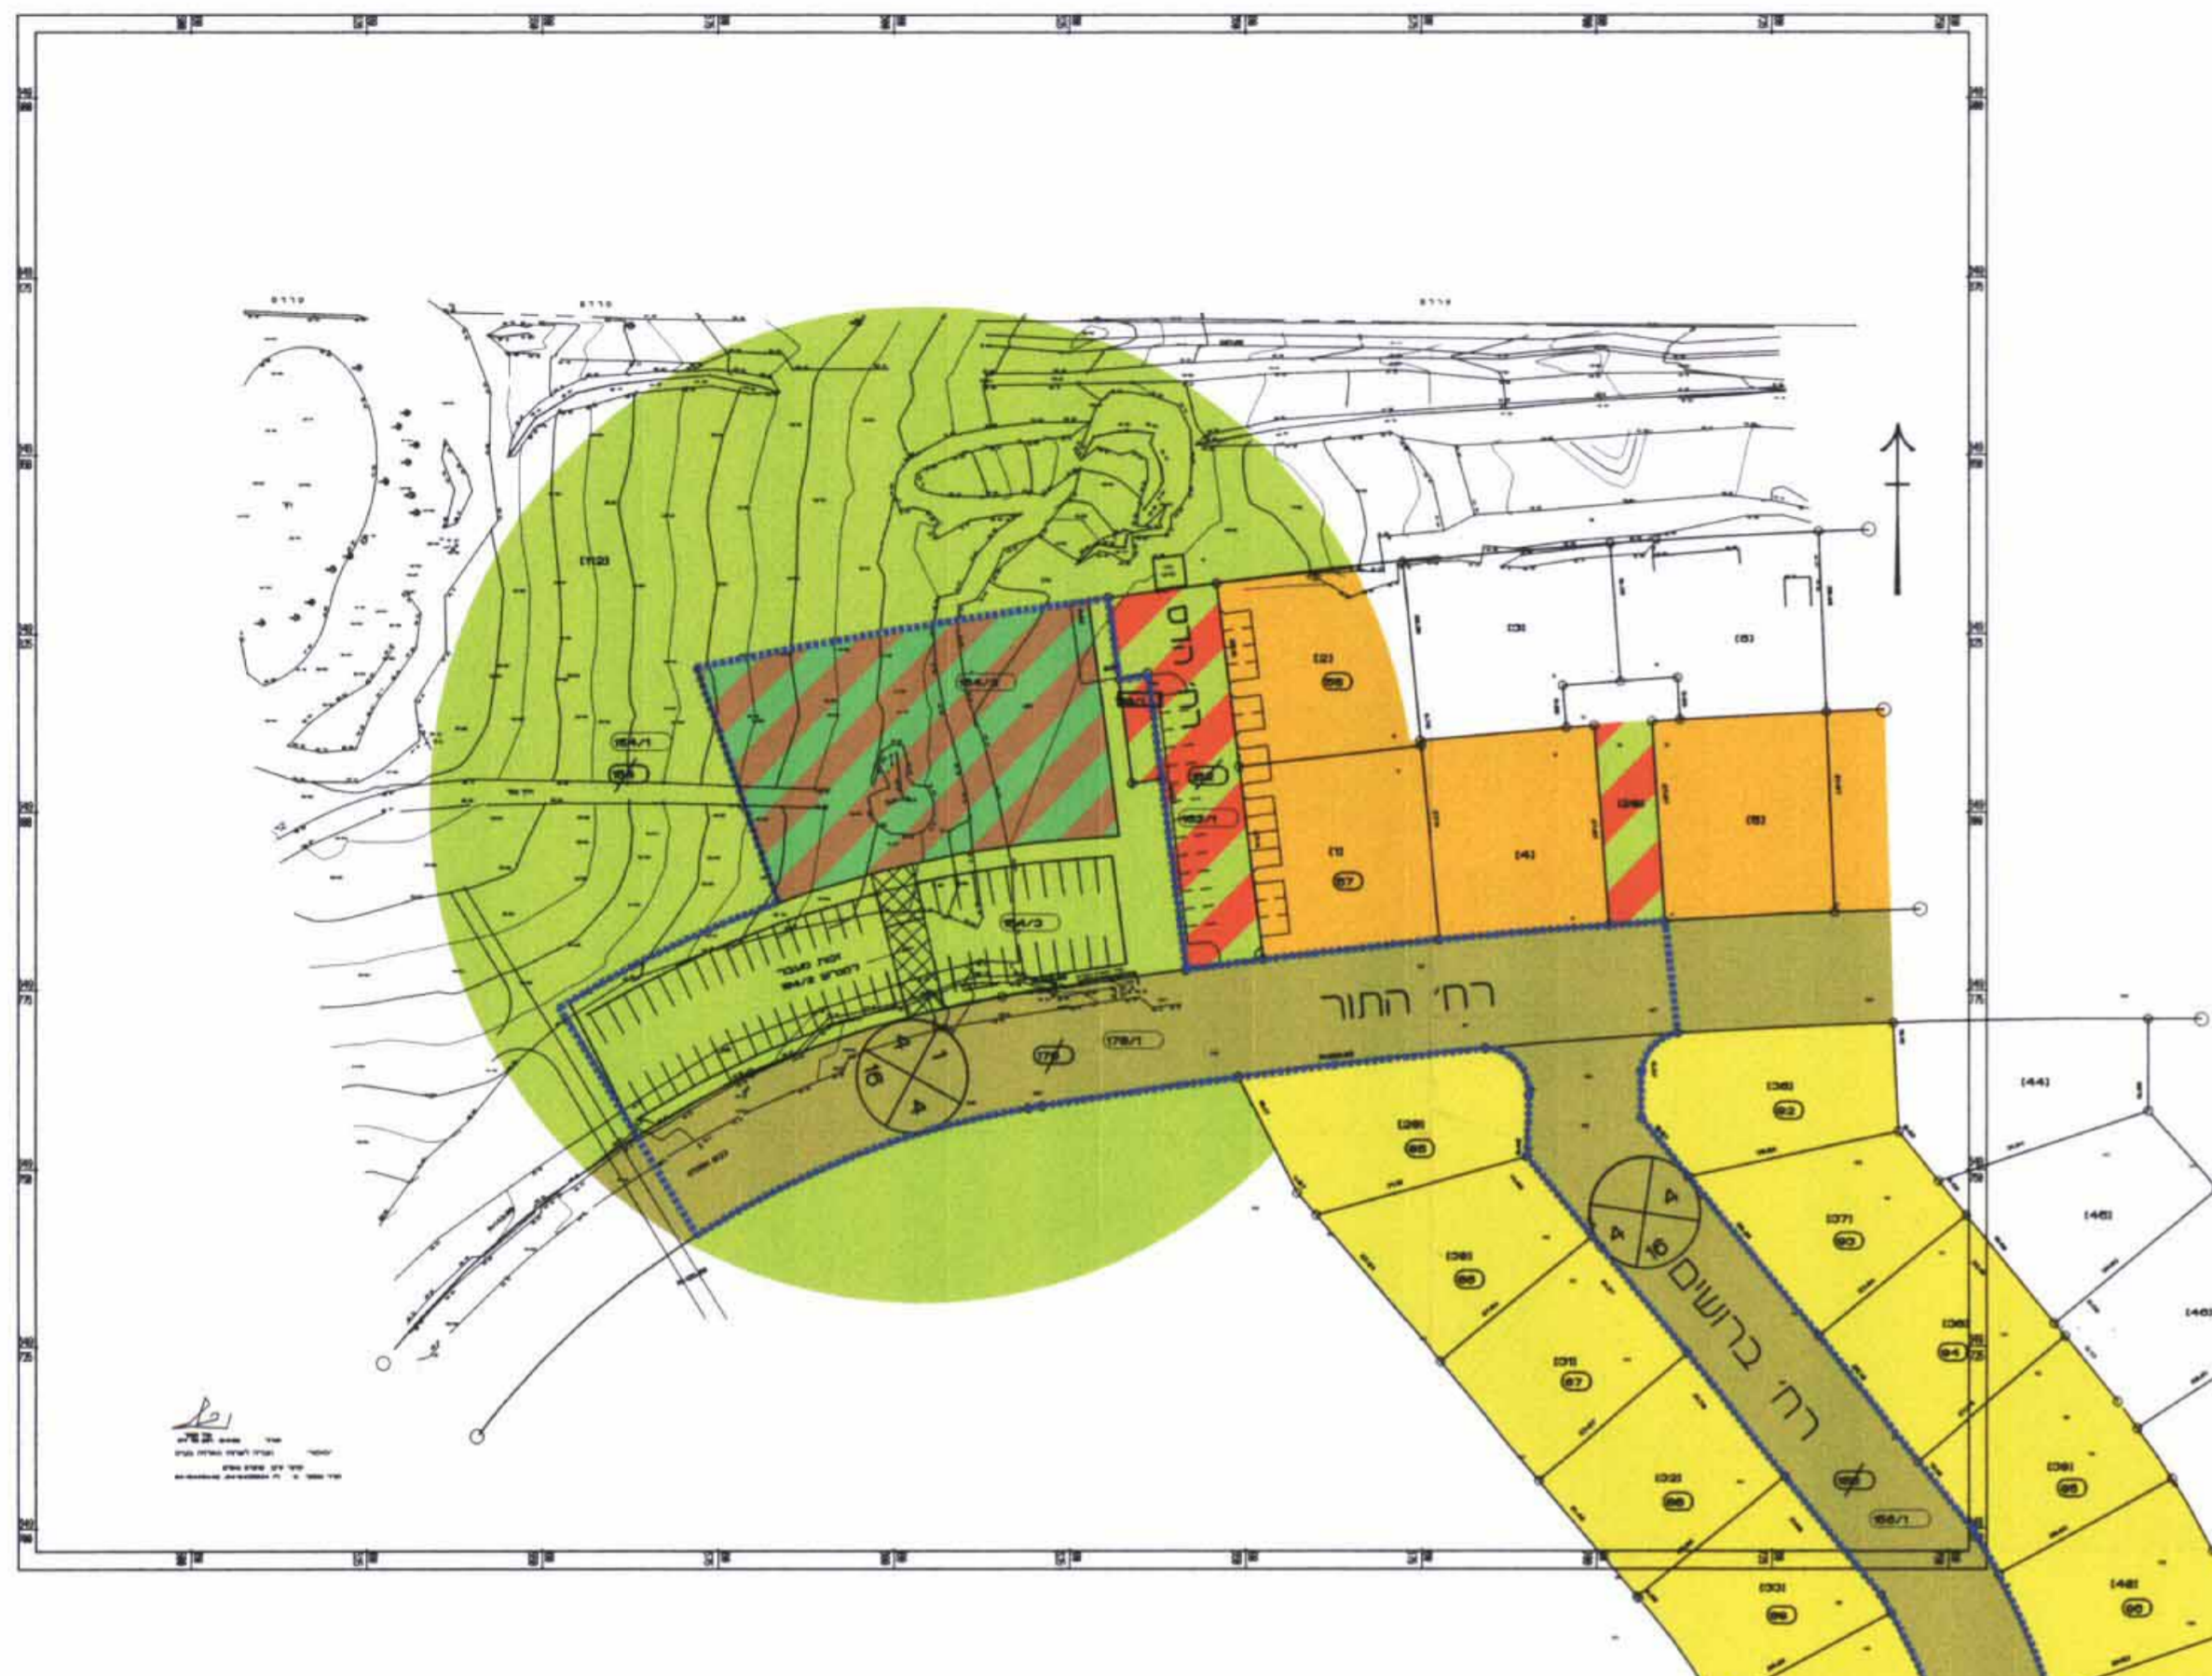

טבלת שטחים

מ.ר	מצב קיים		מצב מוצע	
	מסר	מסר	מסר	מסר
17	1740	1740	1740	1740
36	3676	3676	3676	3676
1	81	81	81	81
10	800	800	800	800
24	2000	2000	2000	2000
-	-	82	82	-
8	800	800	800	800
100	10042	10042	10042	10042

תשרי: 20/10/2007
מס: 88
מס: 88
מס: 88