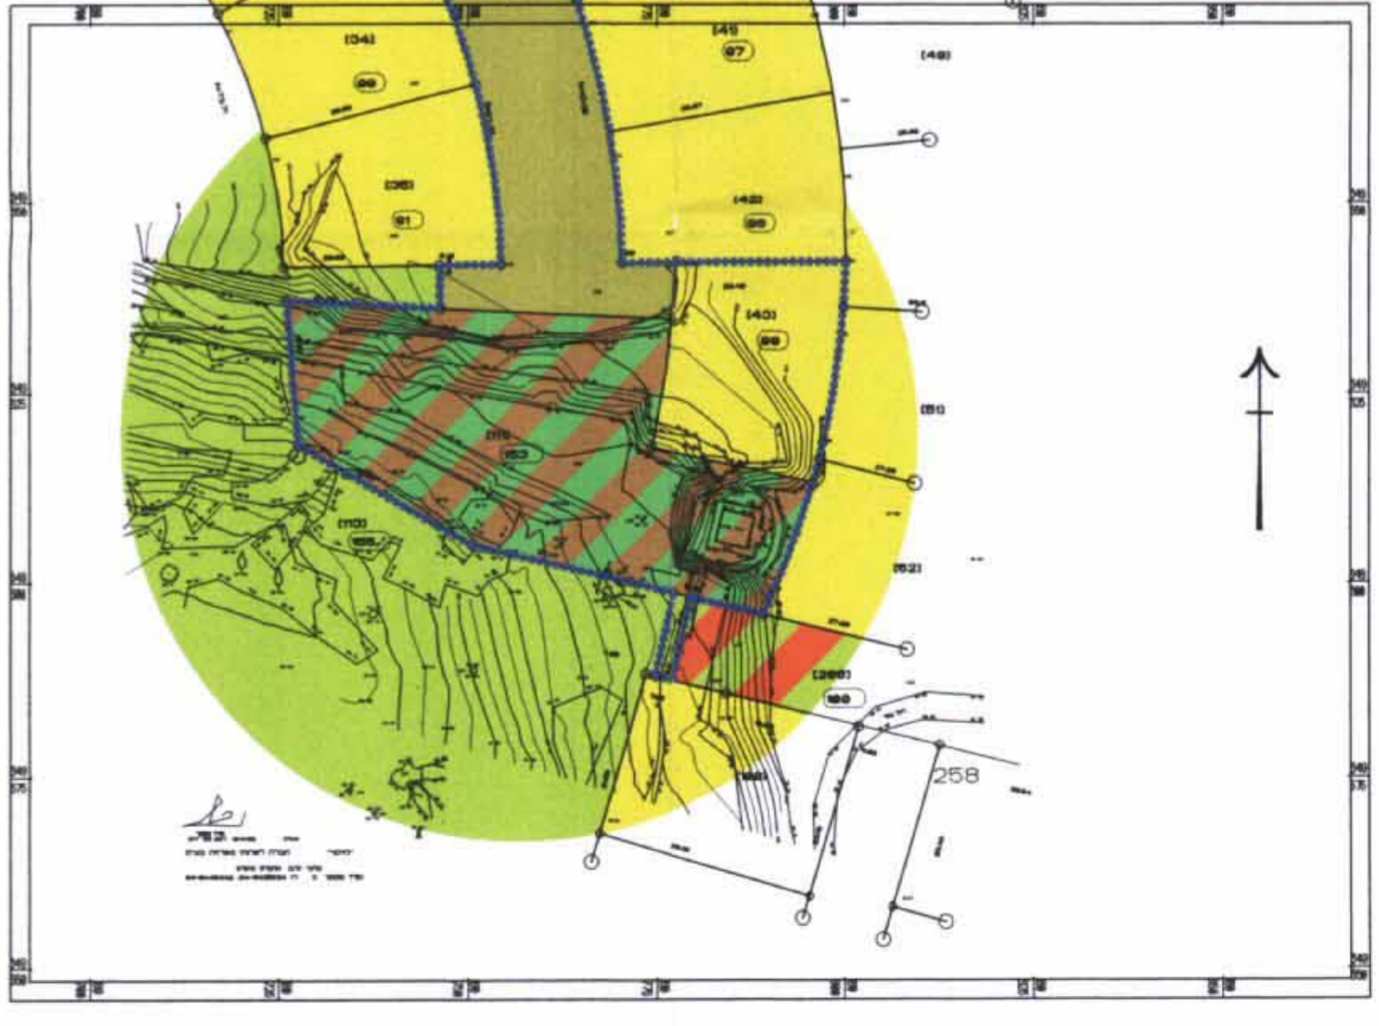

טבלת שטחים

מ.ר	מצב קיים		מצב מוצע	
	מסר	מסר	מסר	מסר
17	1740	1740	1740	1740
36	3676	3676	3676	3676
1	81	81	81	81
10	800	800	800	800
24	2000	2000	2000	2000
-	-	82	82	-
8	800	800	800	800
100	10042	10042	10042	10042

תשרי: 20/10/2007
מס: 88
מס: 88
מס: 88