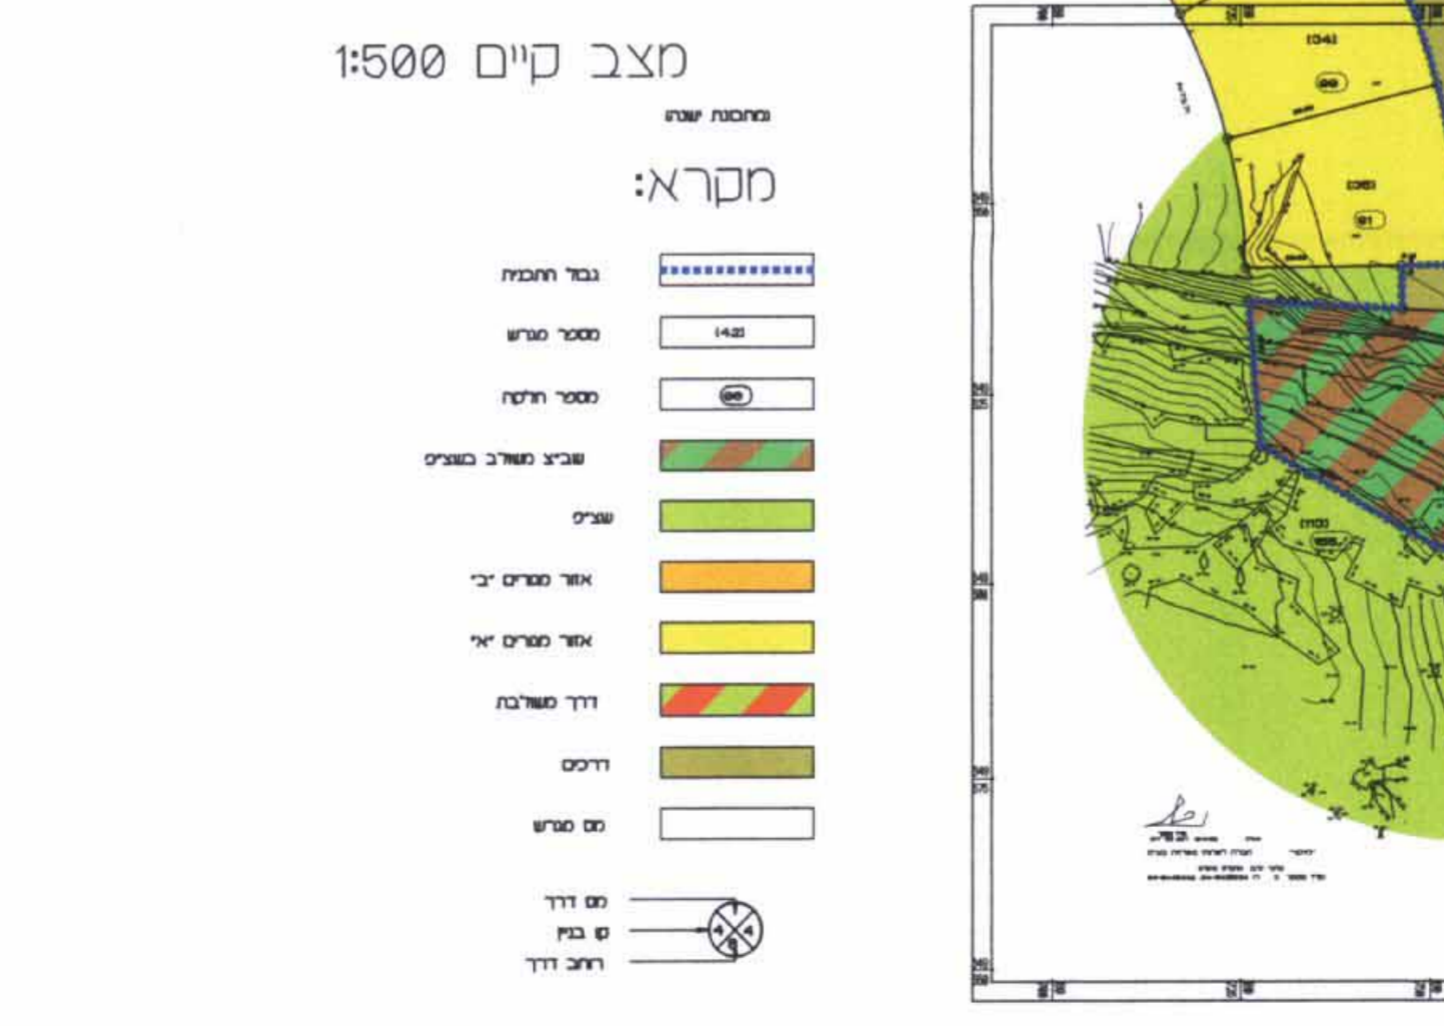

טבלת שטחים

מ.ר	מצב קיים		מצב מוצע	
	מסר	מסר	מסר	מסר
17	1740	1740	1740	1740
36	3676	3676	3676	3676
1	81	81	81	81
10	800	800	800	800
24	2000	2000	2000	2000
-	-	82	82	-
8	800	800	800	800
100	10042	10042	10042	10042

תשרי: 20/10/2007
מס: 88
מס: 88
מס: 88