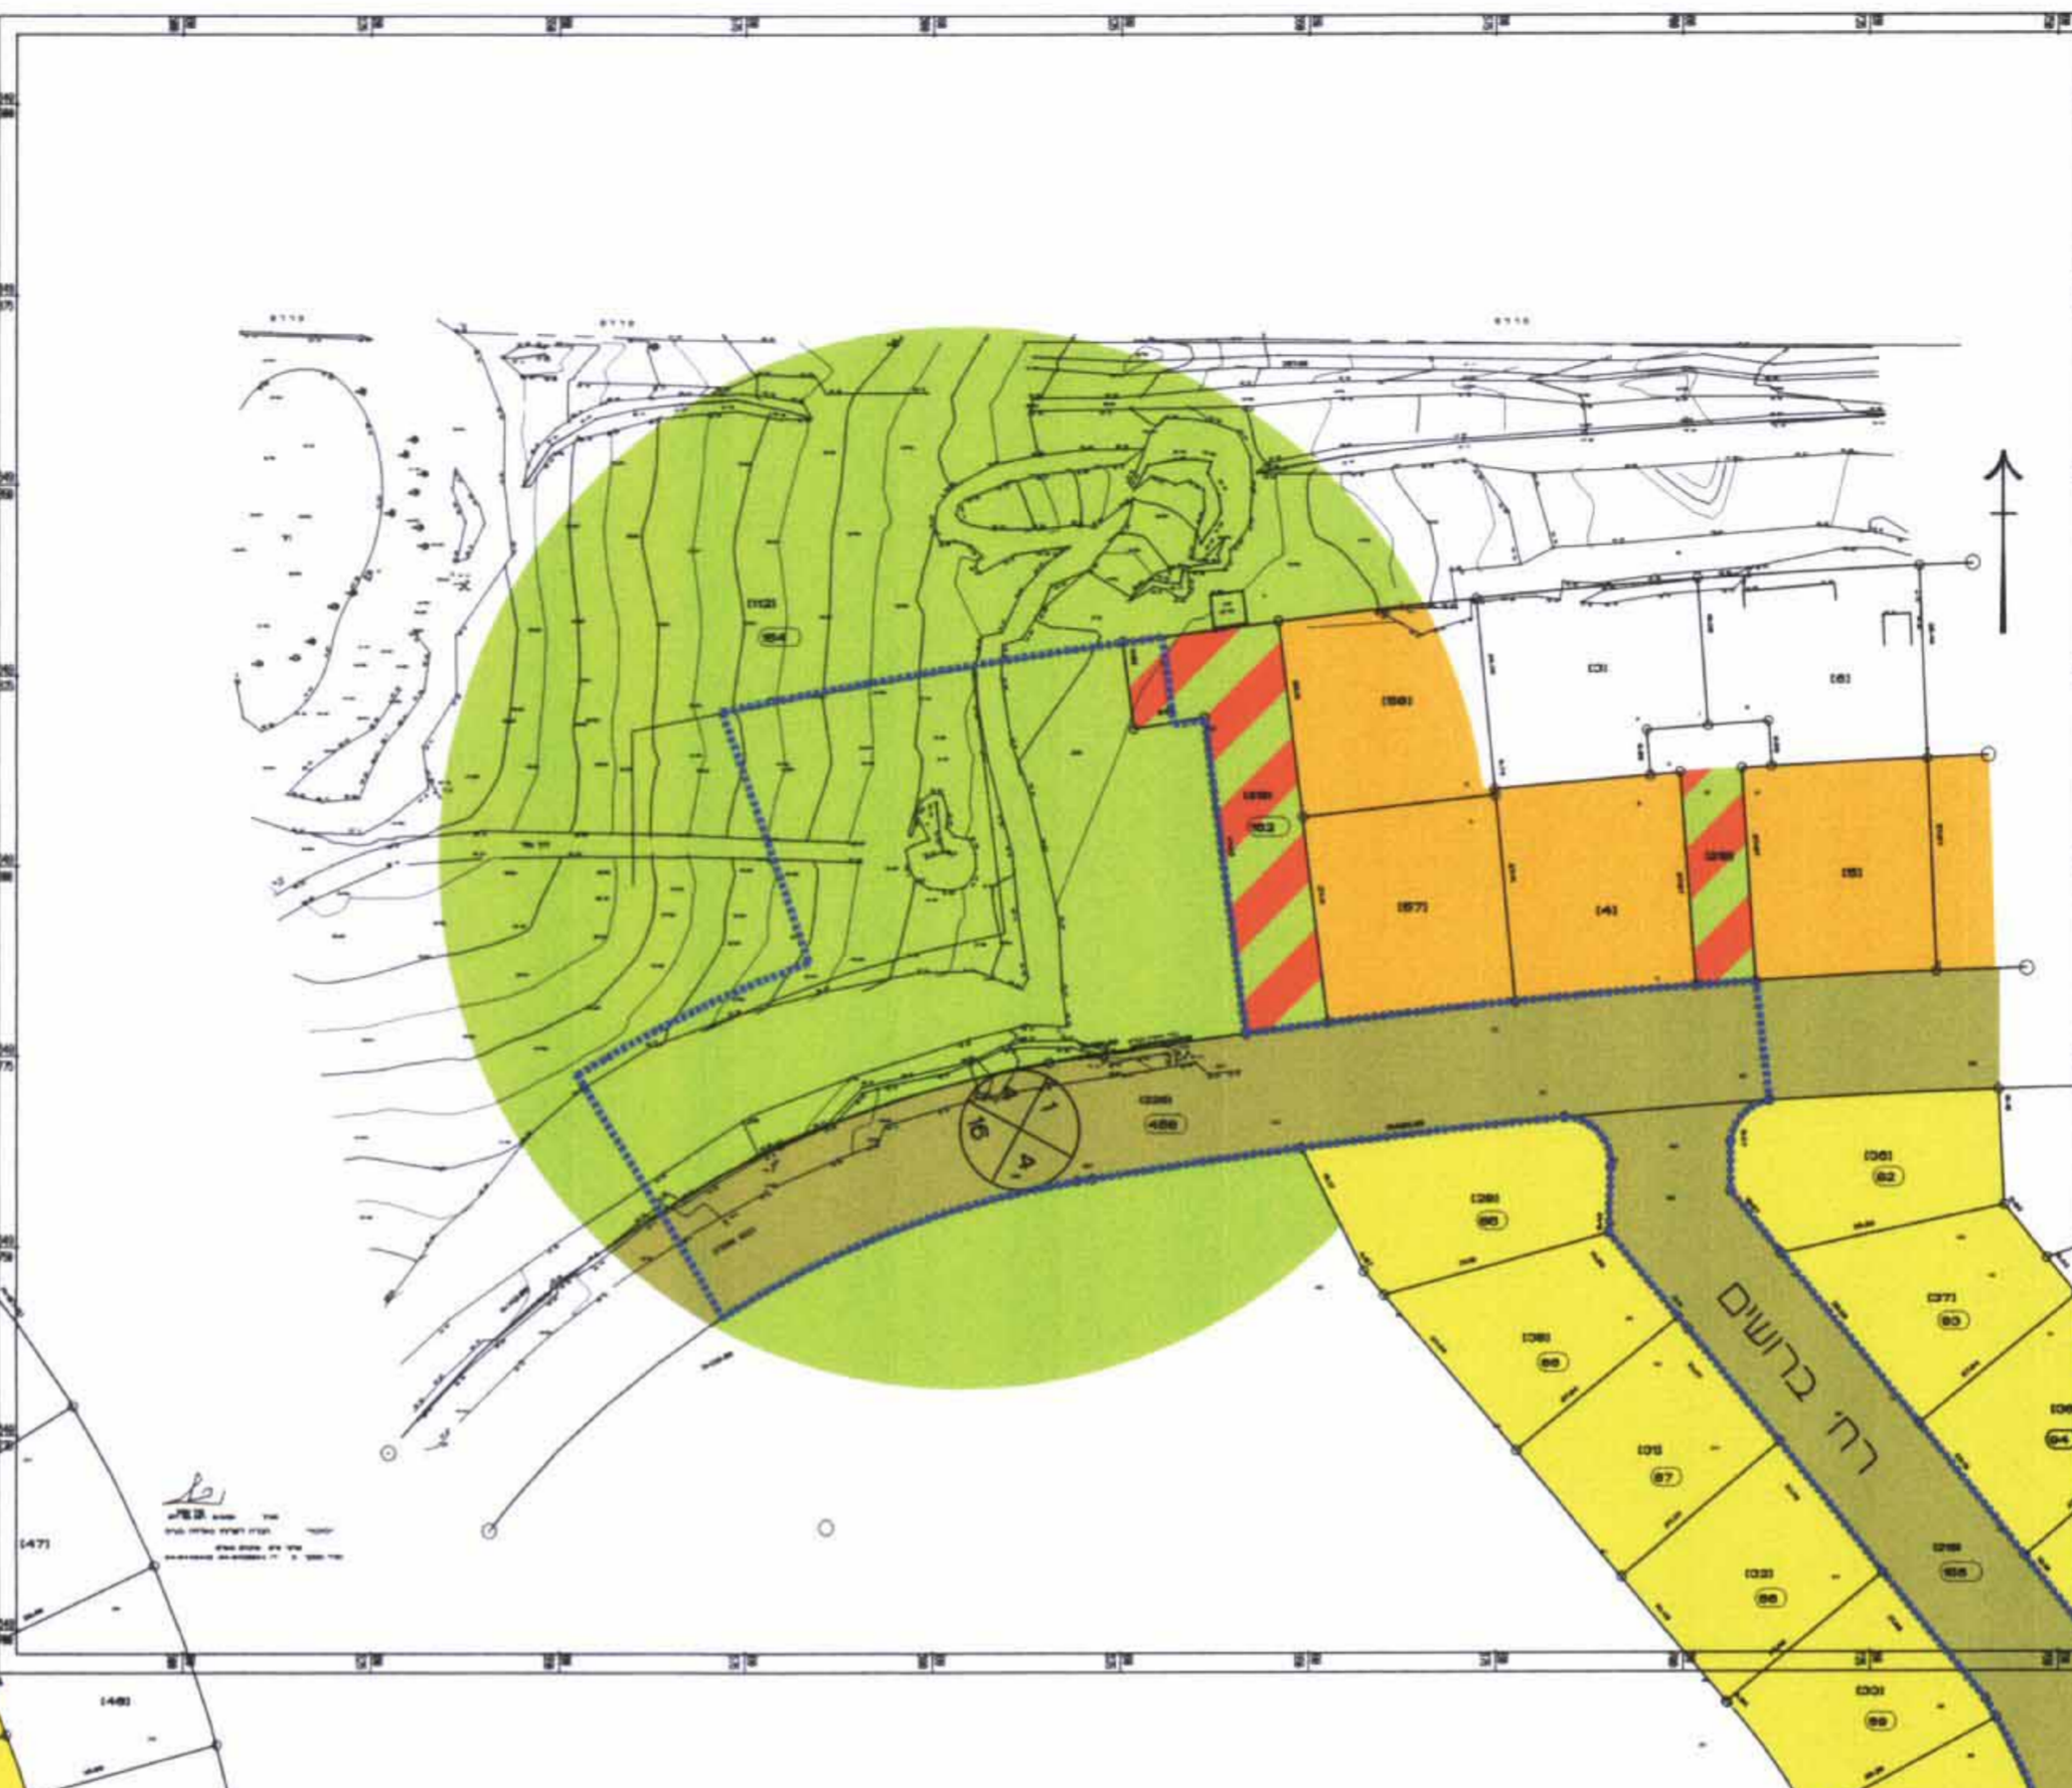

טבלת שטחים

מ.ר	מצב קיים		מצב מוצע	
	מסר	מסר	מסר	מסר
17	1740	1740	1740	1740
36	3676	3676	3676	3676
1	81	81	81	81
10	800	800	800	800
24	2000	2000	2000	2000
-	-	82	82	-
8	800	800	800	800
100	10042	10042	10042	10042

תשרי: 20/10/2007
מס: 88
מס: 88
מס: 88