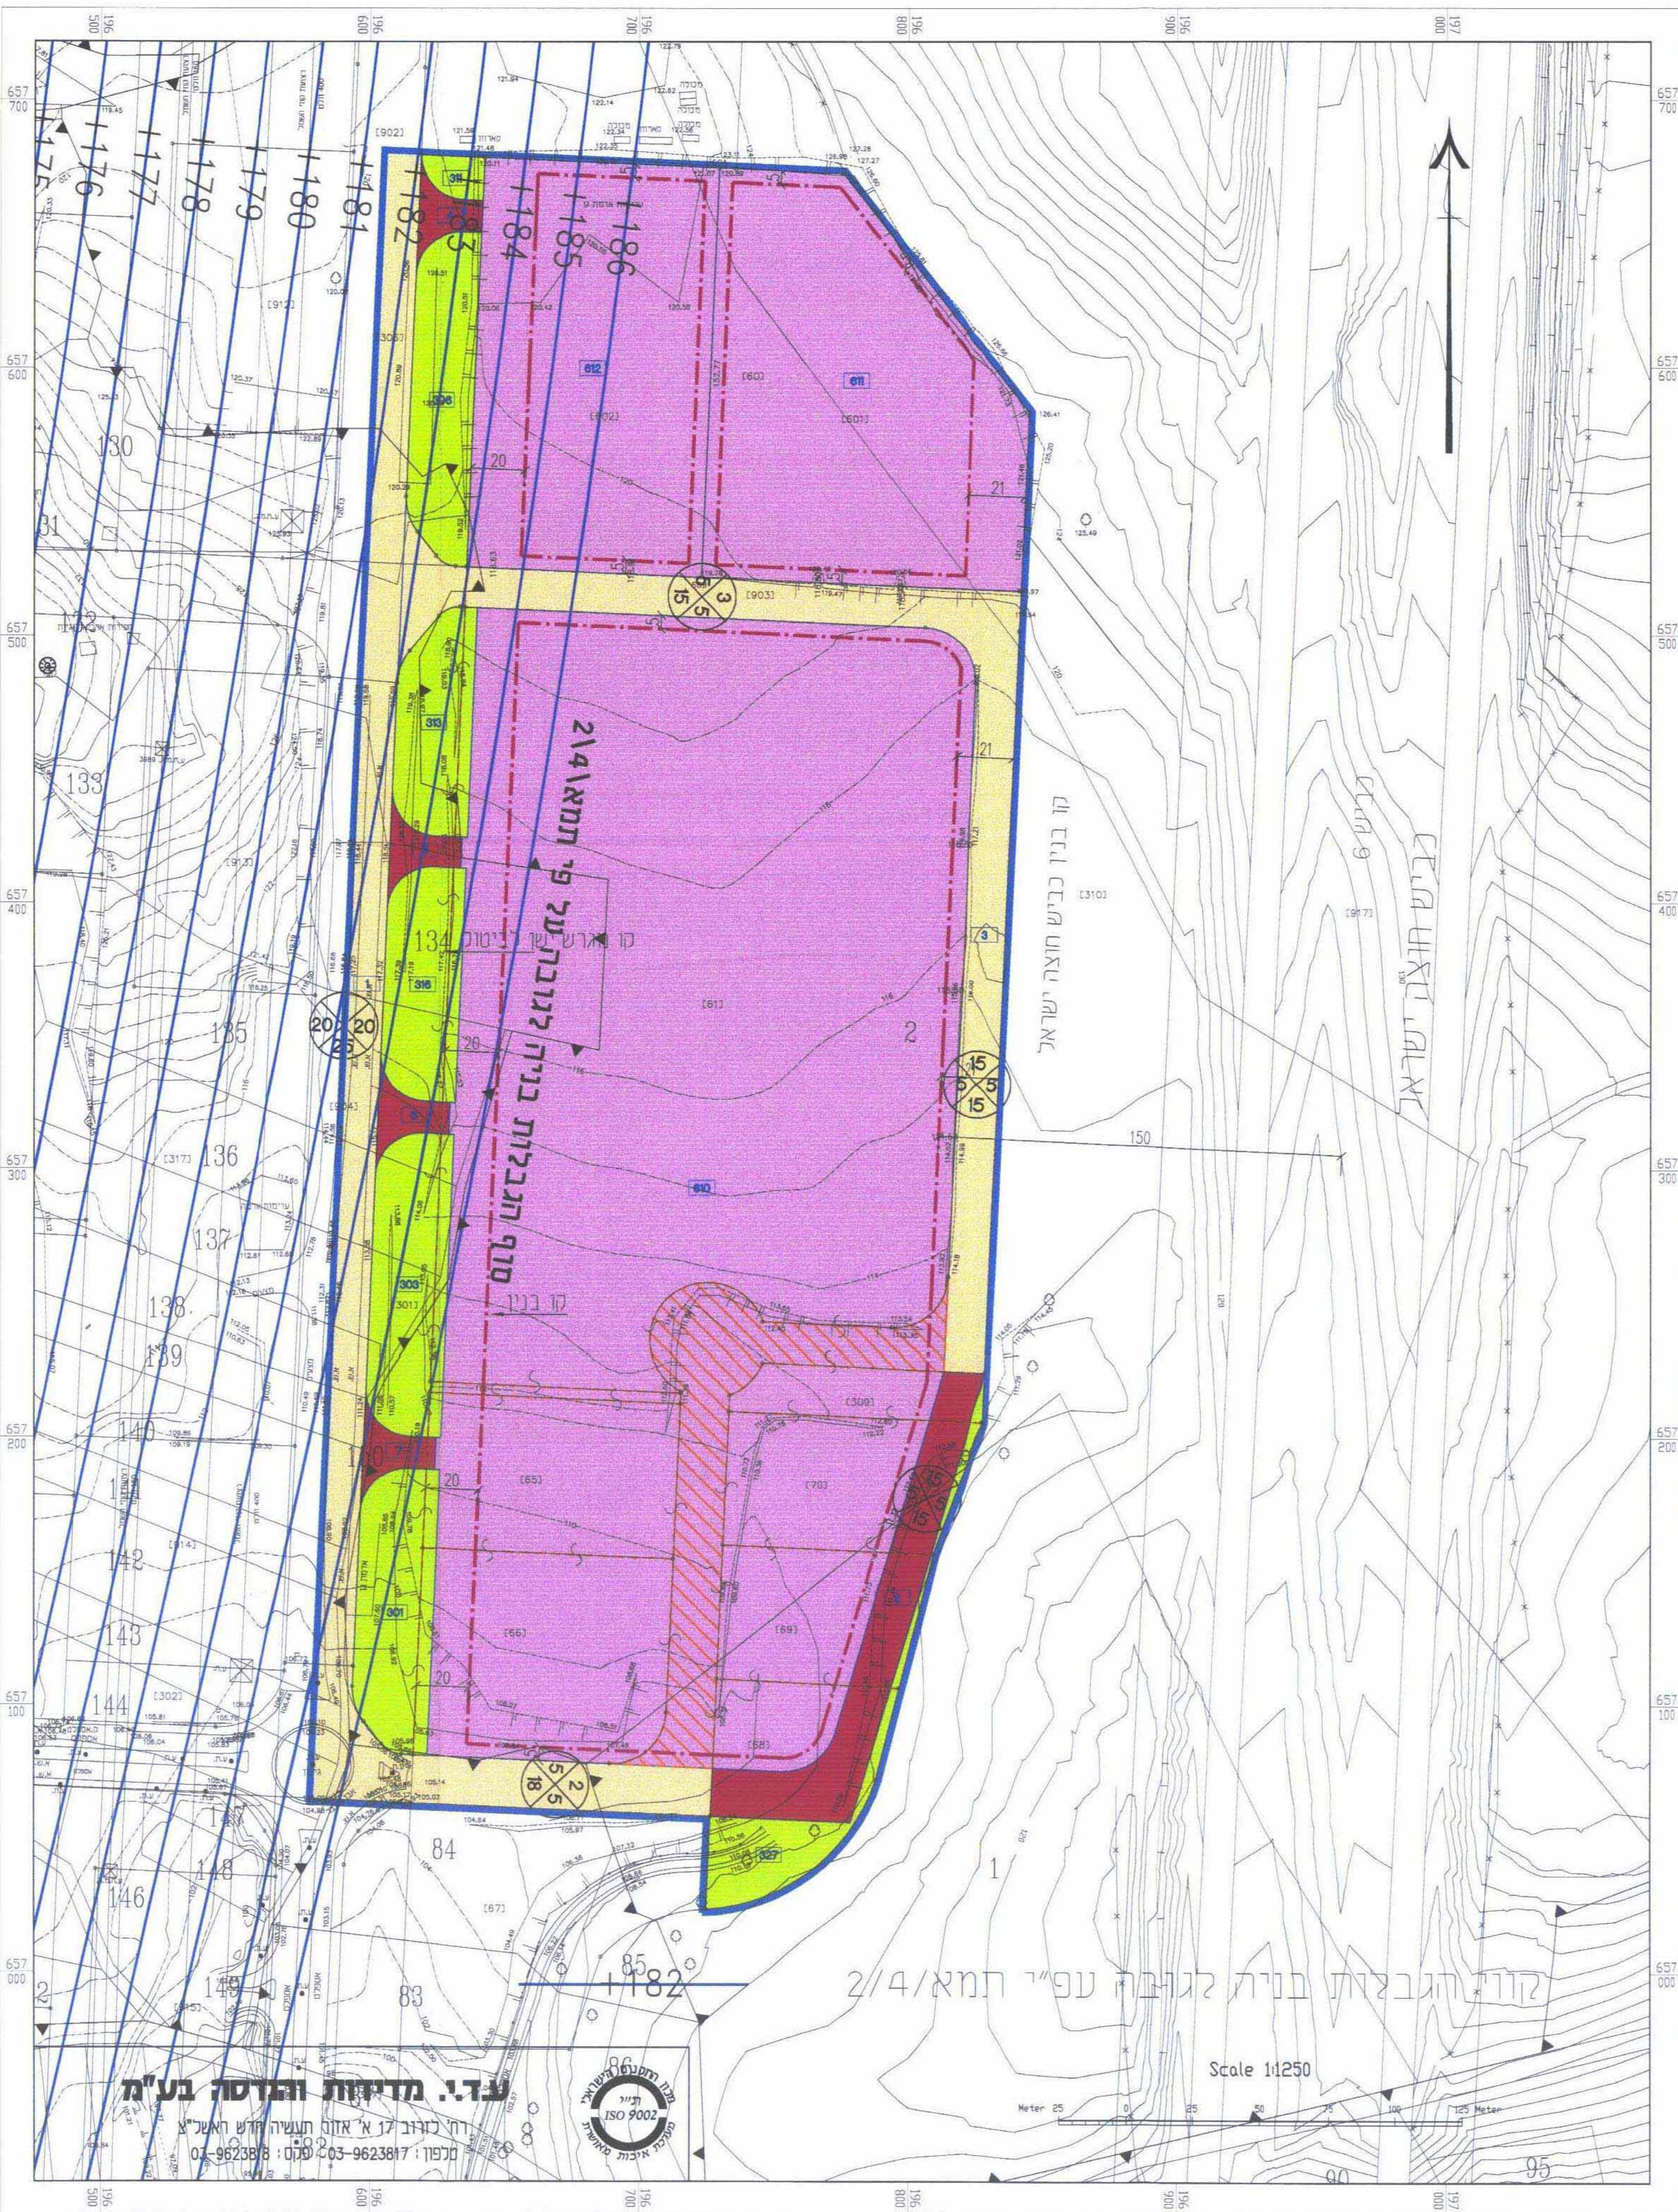

מקרא מצב מוצע

-  תעשה
-  שטח ציבורי פזוח
-  דרך מאושרת
-  דרך מוצעת
-  דרך/מסילה כביטול
-  מס' מגרש
-  גבול תכנית
-  קו מגרש כביטול
-  קו בנין
-  גבול גוש
-  מס' הדרך
-  קו בנין
-  רוחב הדרך
-  קו הגבלת בניה לגובה ה עפ"י תמא/2/4

נאמץ-החול ומודע-הקרקע ויגוסים כמים
 אוספות אגרון
 אשרה לתיבת איו ועדה
 ט"ס
 הדיפת

ע.ד.י. מדידות ומדידה בע"מ

רח' לרזוב 17 א' אזור תעשייה חדש חש"צ
 מלפון: 03-9623817 סקס: 03-9623818

Scale 1:1250