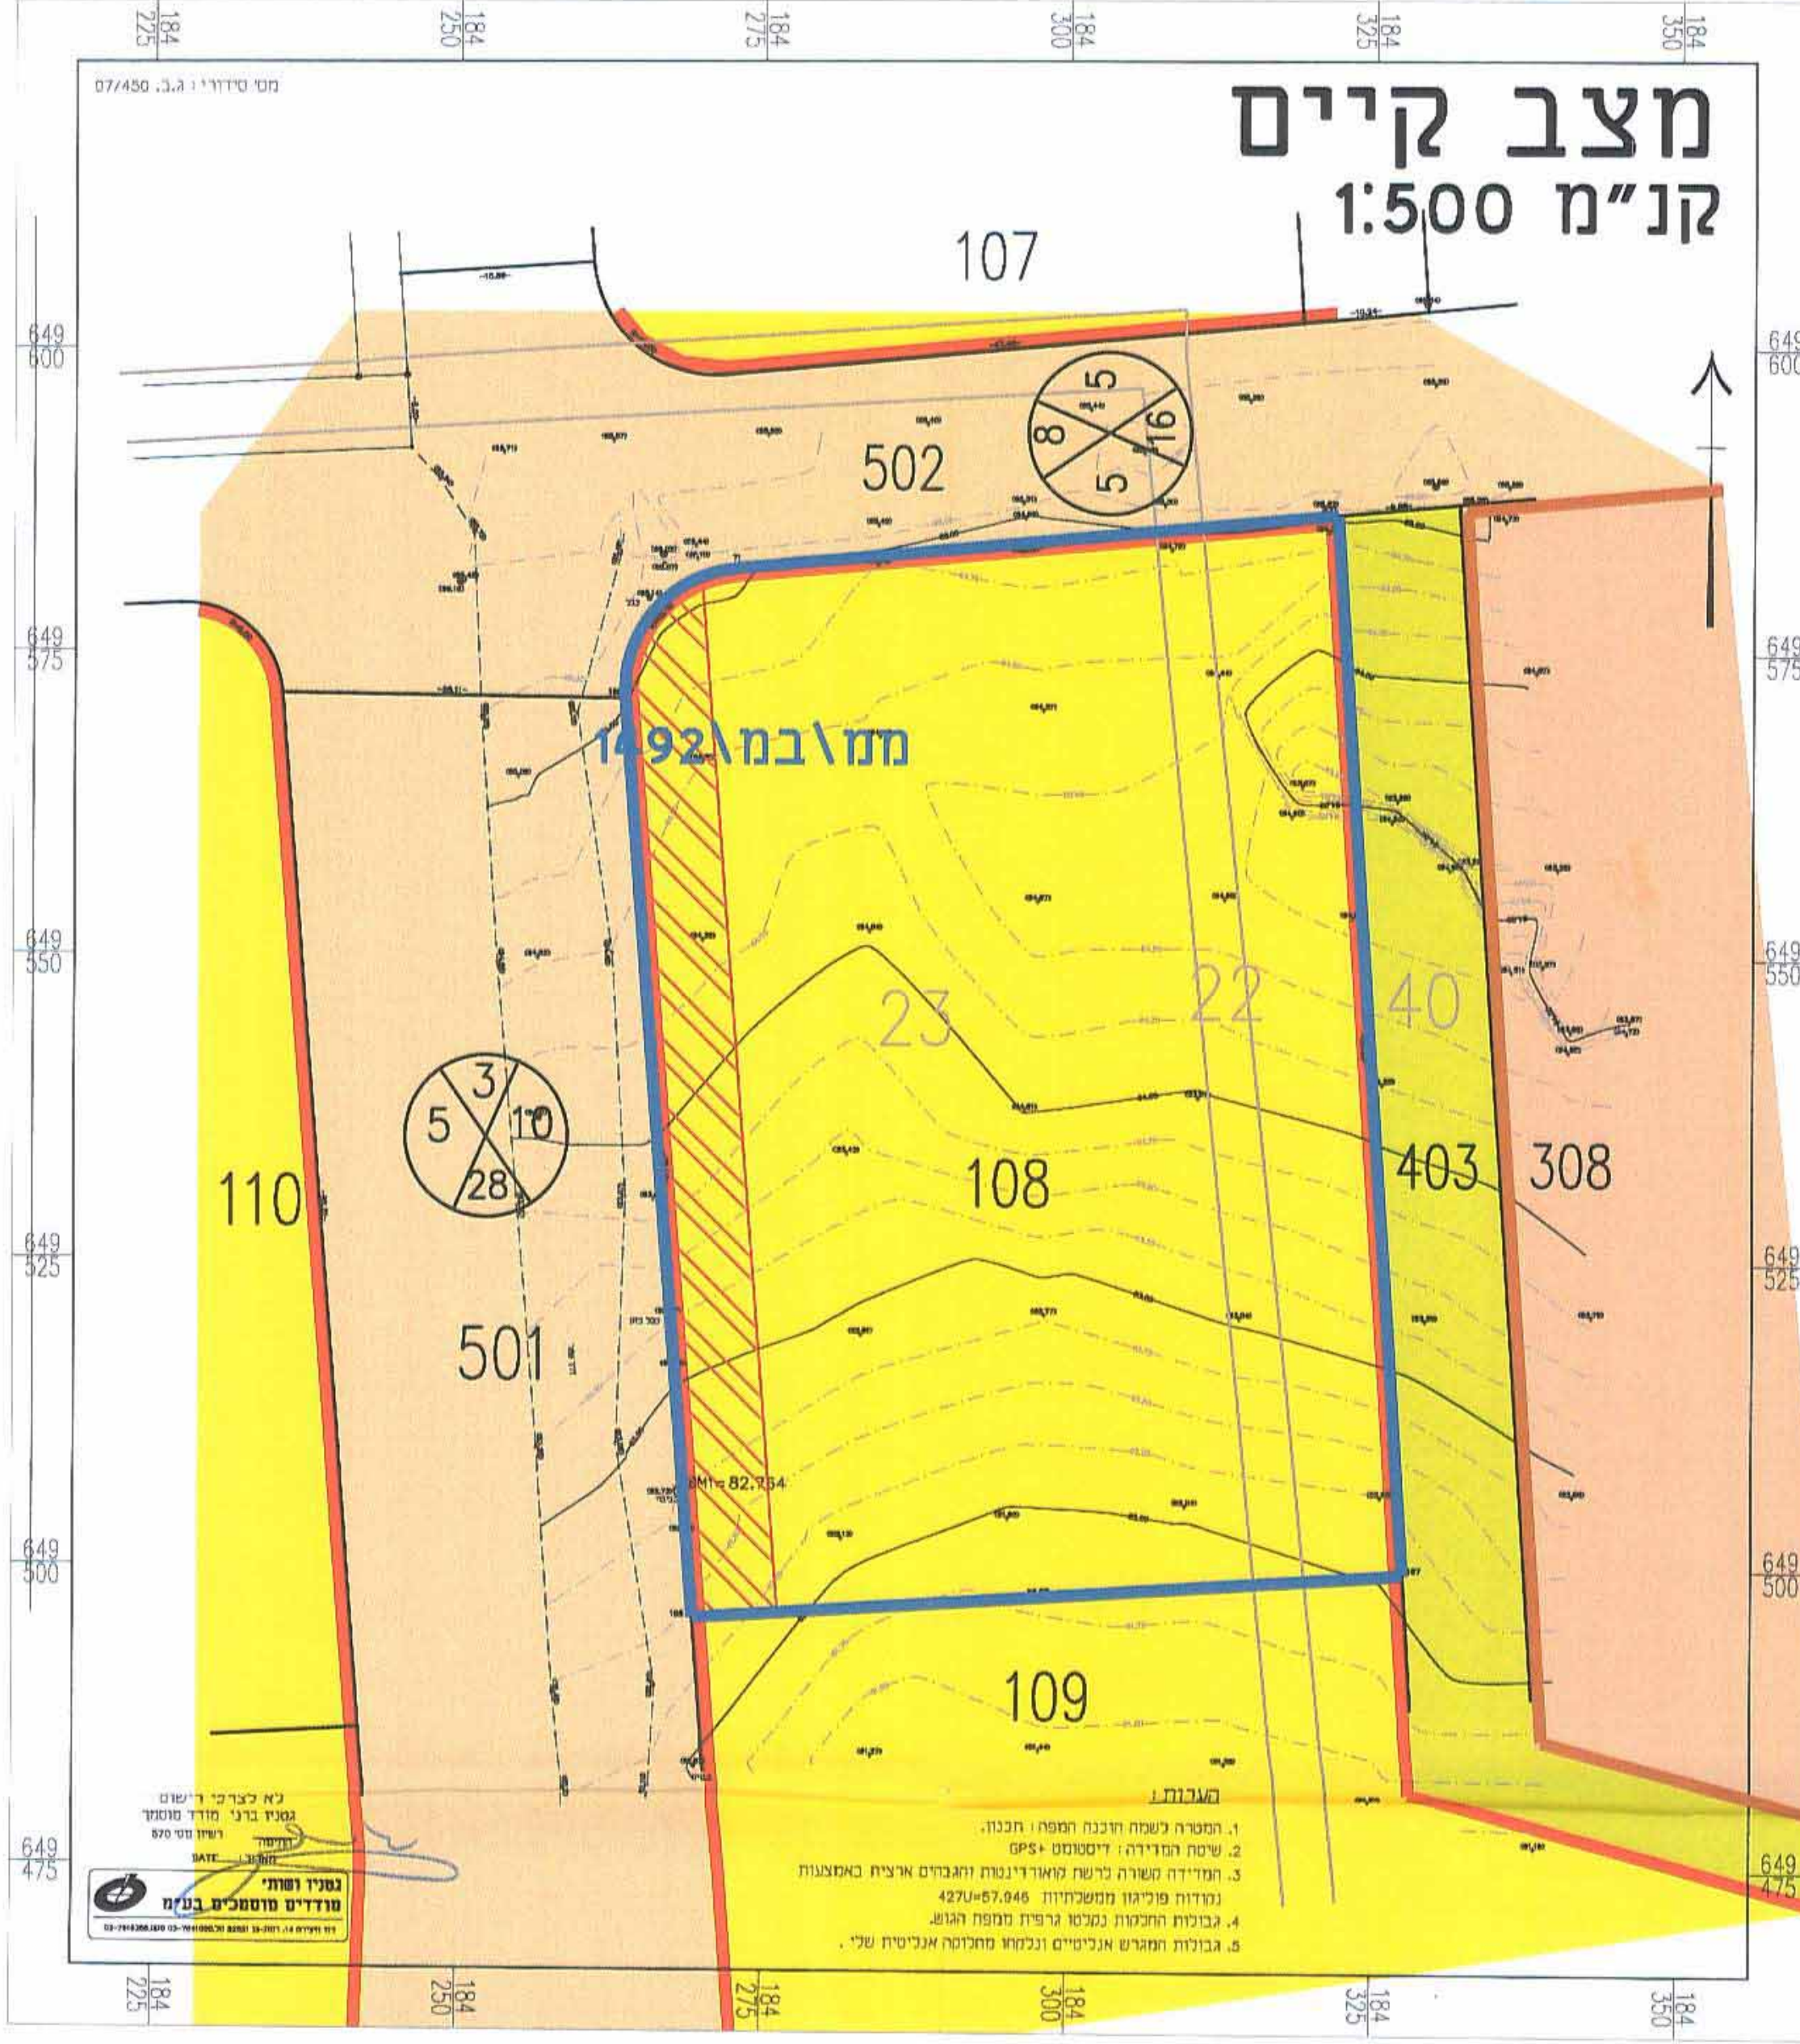

תכנית מס' ממ/מק/1492\3  
שינוי הוראות בנייה בתחום תכנית מומב/מ/1492 בבאר יעקב  
תשריט

מסד : מרצו ; מרחב תכנון מקומי : מצפה אפק ; רשות מקומית : באר יעקב ; שטח התכנית : 5041 מ"ר

מסד	מרחב תכנון מקומי	רשות מקומית	שטח התכנית
מרצו	מצפה אפק	באר יעקב	5041 מ"ר

נושאים וחלקות בתכנית:

חלקה	מסד	שטח	מסלול
4041	מרצו	5041	40.23.22

שמות וחתימות :

מסד	שם	מטרה	תאריך
מסד	ברנדל	מנהל	09/03/08
מסד	שרה	מנהל	09/03/08

חתימת מוסדות התכנון :  
מנכ"ל רשות מקומית  
מנהל רשות מקומית  
מנהל מוסד

מקרא מצב קיים:

[Blue line]	גבול תכנית
[Red line]	מגורים ג' מיוחד
[Yellow area]	מבנים ומוסדות ציבור
[Light blue area]	שצ"פ
[Green area]	דרך מאושרת
[Hatched area]	זיקת הנאה
[Blue area]	מסי גוש 4041
[Blue area]	גבול חלקה 23
[Blue area]	מסי חלקה 108
[Blue area]	מסי מגרש
[Blue area]	גבול מגרש
[Cross symbol]	מסי דרך קו בניין קידמי רוחב הדרך

תרשים סביבה קנ"מ 1:50,000

תרשים סביבה קנ"מ 1:2,500

מקרא מצב מוצע:

[Blue line]	גבול תכנית
[Red line]	מגורים ג' מיוחד
[Hatched area]	זיקת הנאה
[Blue area]	מסי גוש 4041
[Blue area]	גבול חלקה לביסול
[Blue area]	מסי חלקה לביסול
[Blue area]	מסי מגרש לביסול
[Blue area]	גבול מגרשאתא שטח חדש
[Blue area]	מסי מגרשאתא שטח חדש
[Cross symbol]	מסי דרך קו בניין קידמי רוחב הדרך