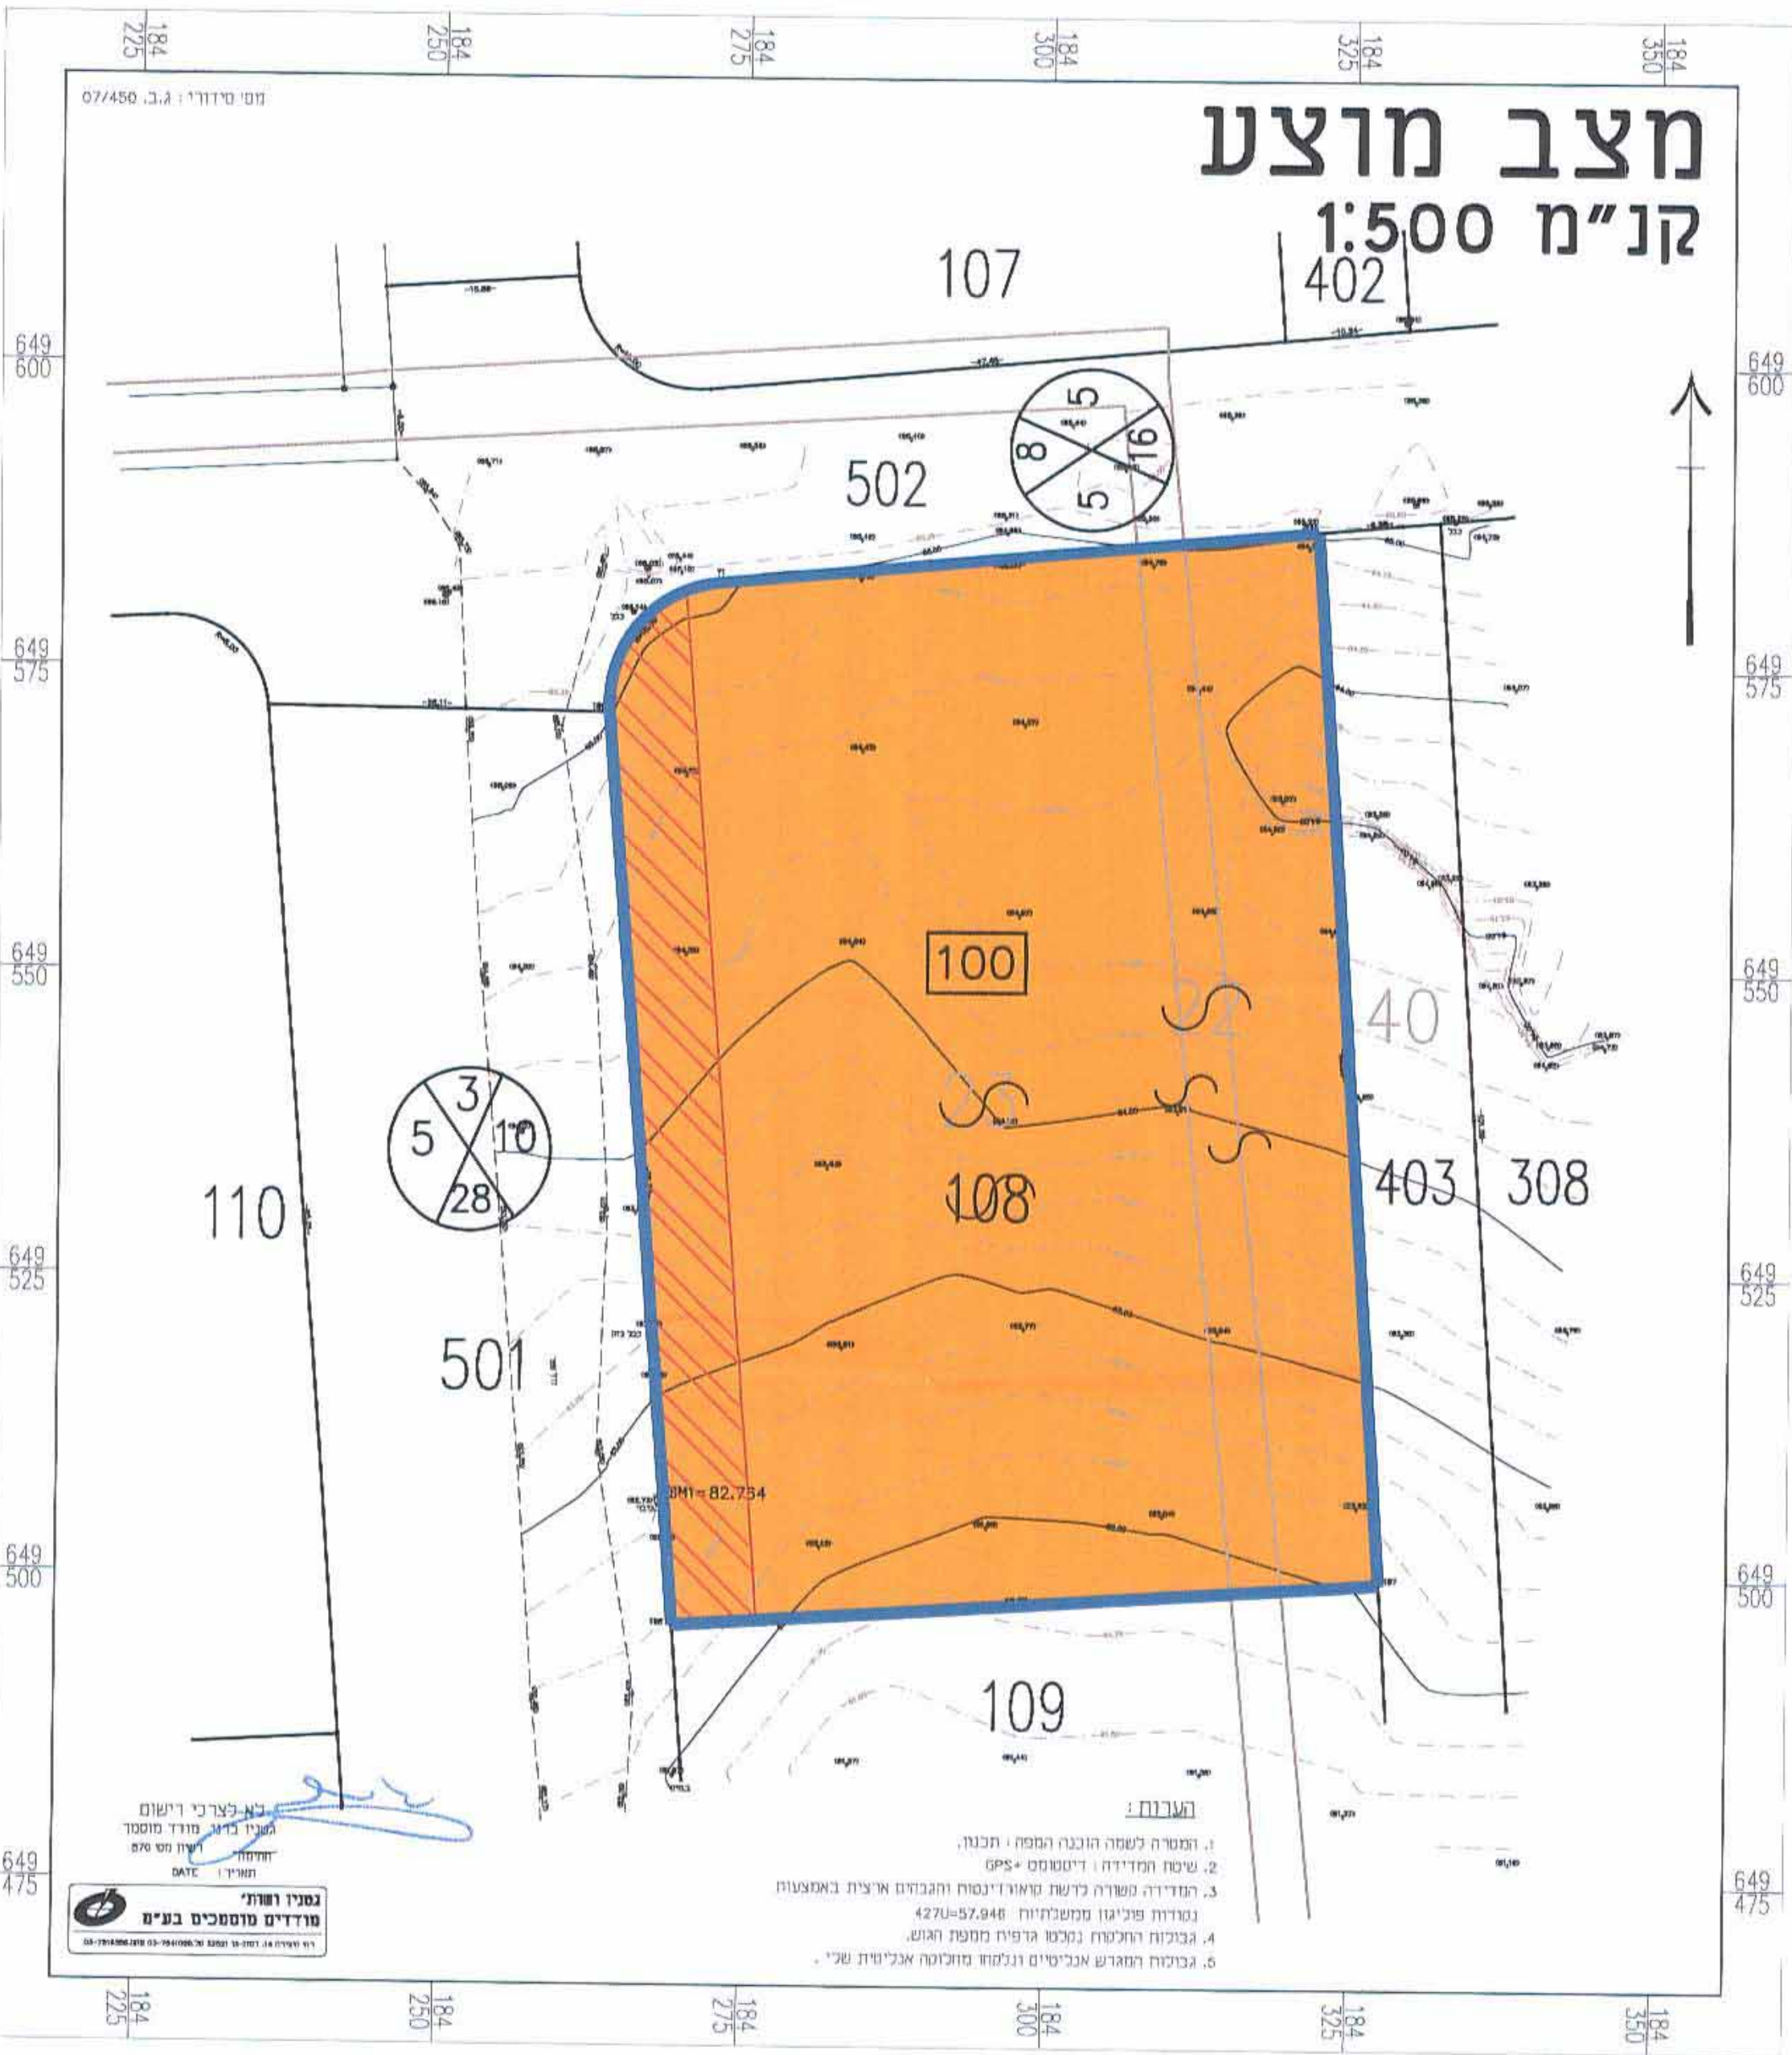

תכנית מס' ממ/מק/1492\3  
שינוי הוראות בנייה בתחום תכנית מומב/מ/1492 בבאר יעקב  
תשריט

מסד : מרצו ; מרחב תכנון מקומי : מצפה אפק ; רשות מקומית : באר יעקב ; שטח התכנית : 5041 מ"ר

מסד	מרחב תכנון מקומי	רשות מקומית	שטח התכנית
מרצו	מצפה אפק	באר יעקב	5041 מ"ר

נושאים וחלקות בתכנית:

חלקה	מסד	שטח	מסלול
4041	מרצו	5041	40.23.22

שמות וחתימות :

מסד	שם	מטרה	תאריך
מסד	ברנדל	מנהל	09/03/08
מסד	שרה	מנהל	09/03/08

חתימת מוסדות התכנון :  
מנכ"ל רשות מקומית  
מנהל רשות מקומית  
מנהל מוסד

מקרא מצב קיים:

[Blue line]	גבול תכנית
[Red line]	מגורים ג' מיוחד
[Yellow area]	מבנים ומוסדות ציבור
[Light blue area]	שצ"פ
[Green area]	דרך מאושרת
[Hatched area]	זיקת הנאה
[Blue area]	מסי גוש 4041
[Blue area]	גבול חלקה 23
[Blue area]	מסי חלקה 108
[Blue area]	מסי מגרש
[Blue area]	גבול מגרש
[Cross symbol]	מסי דרך קו בניין קידמי רוחב הדרך

תרשים סביבה קנ"מ 1:50,000

תרשים סביבה קנ"מ 1:2,500

מקרא מצב מוצע:

[Blue line]	גבול תכנית
[Red line]	מגורים ג' מיוחד
[Hatched area]	זיקת הנאה
[Blue area]	מסי גוש 4041
[Blue area]	גבול חלקה לביסול
[Blue area]	מסי חלקה לביסול
[Blue area]	מסי מגרש לביסול
[Blue area]	גבול מגרשאתא שטח חדש
[Blue area]	מסי מגרשאתא שטח חדש
[Cross symbol]	מסי דרך קו בניין קידמי רוחב הדרך