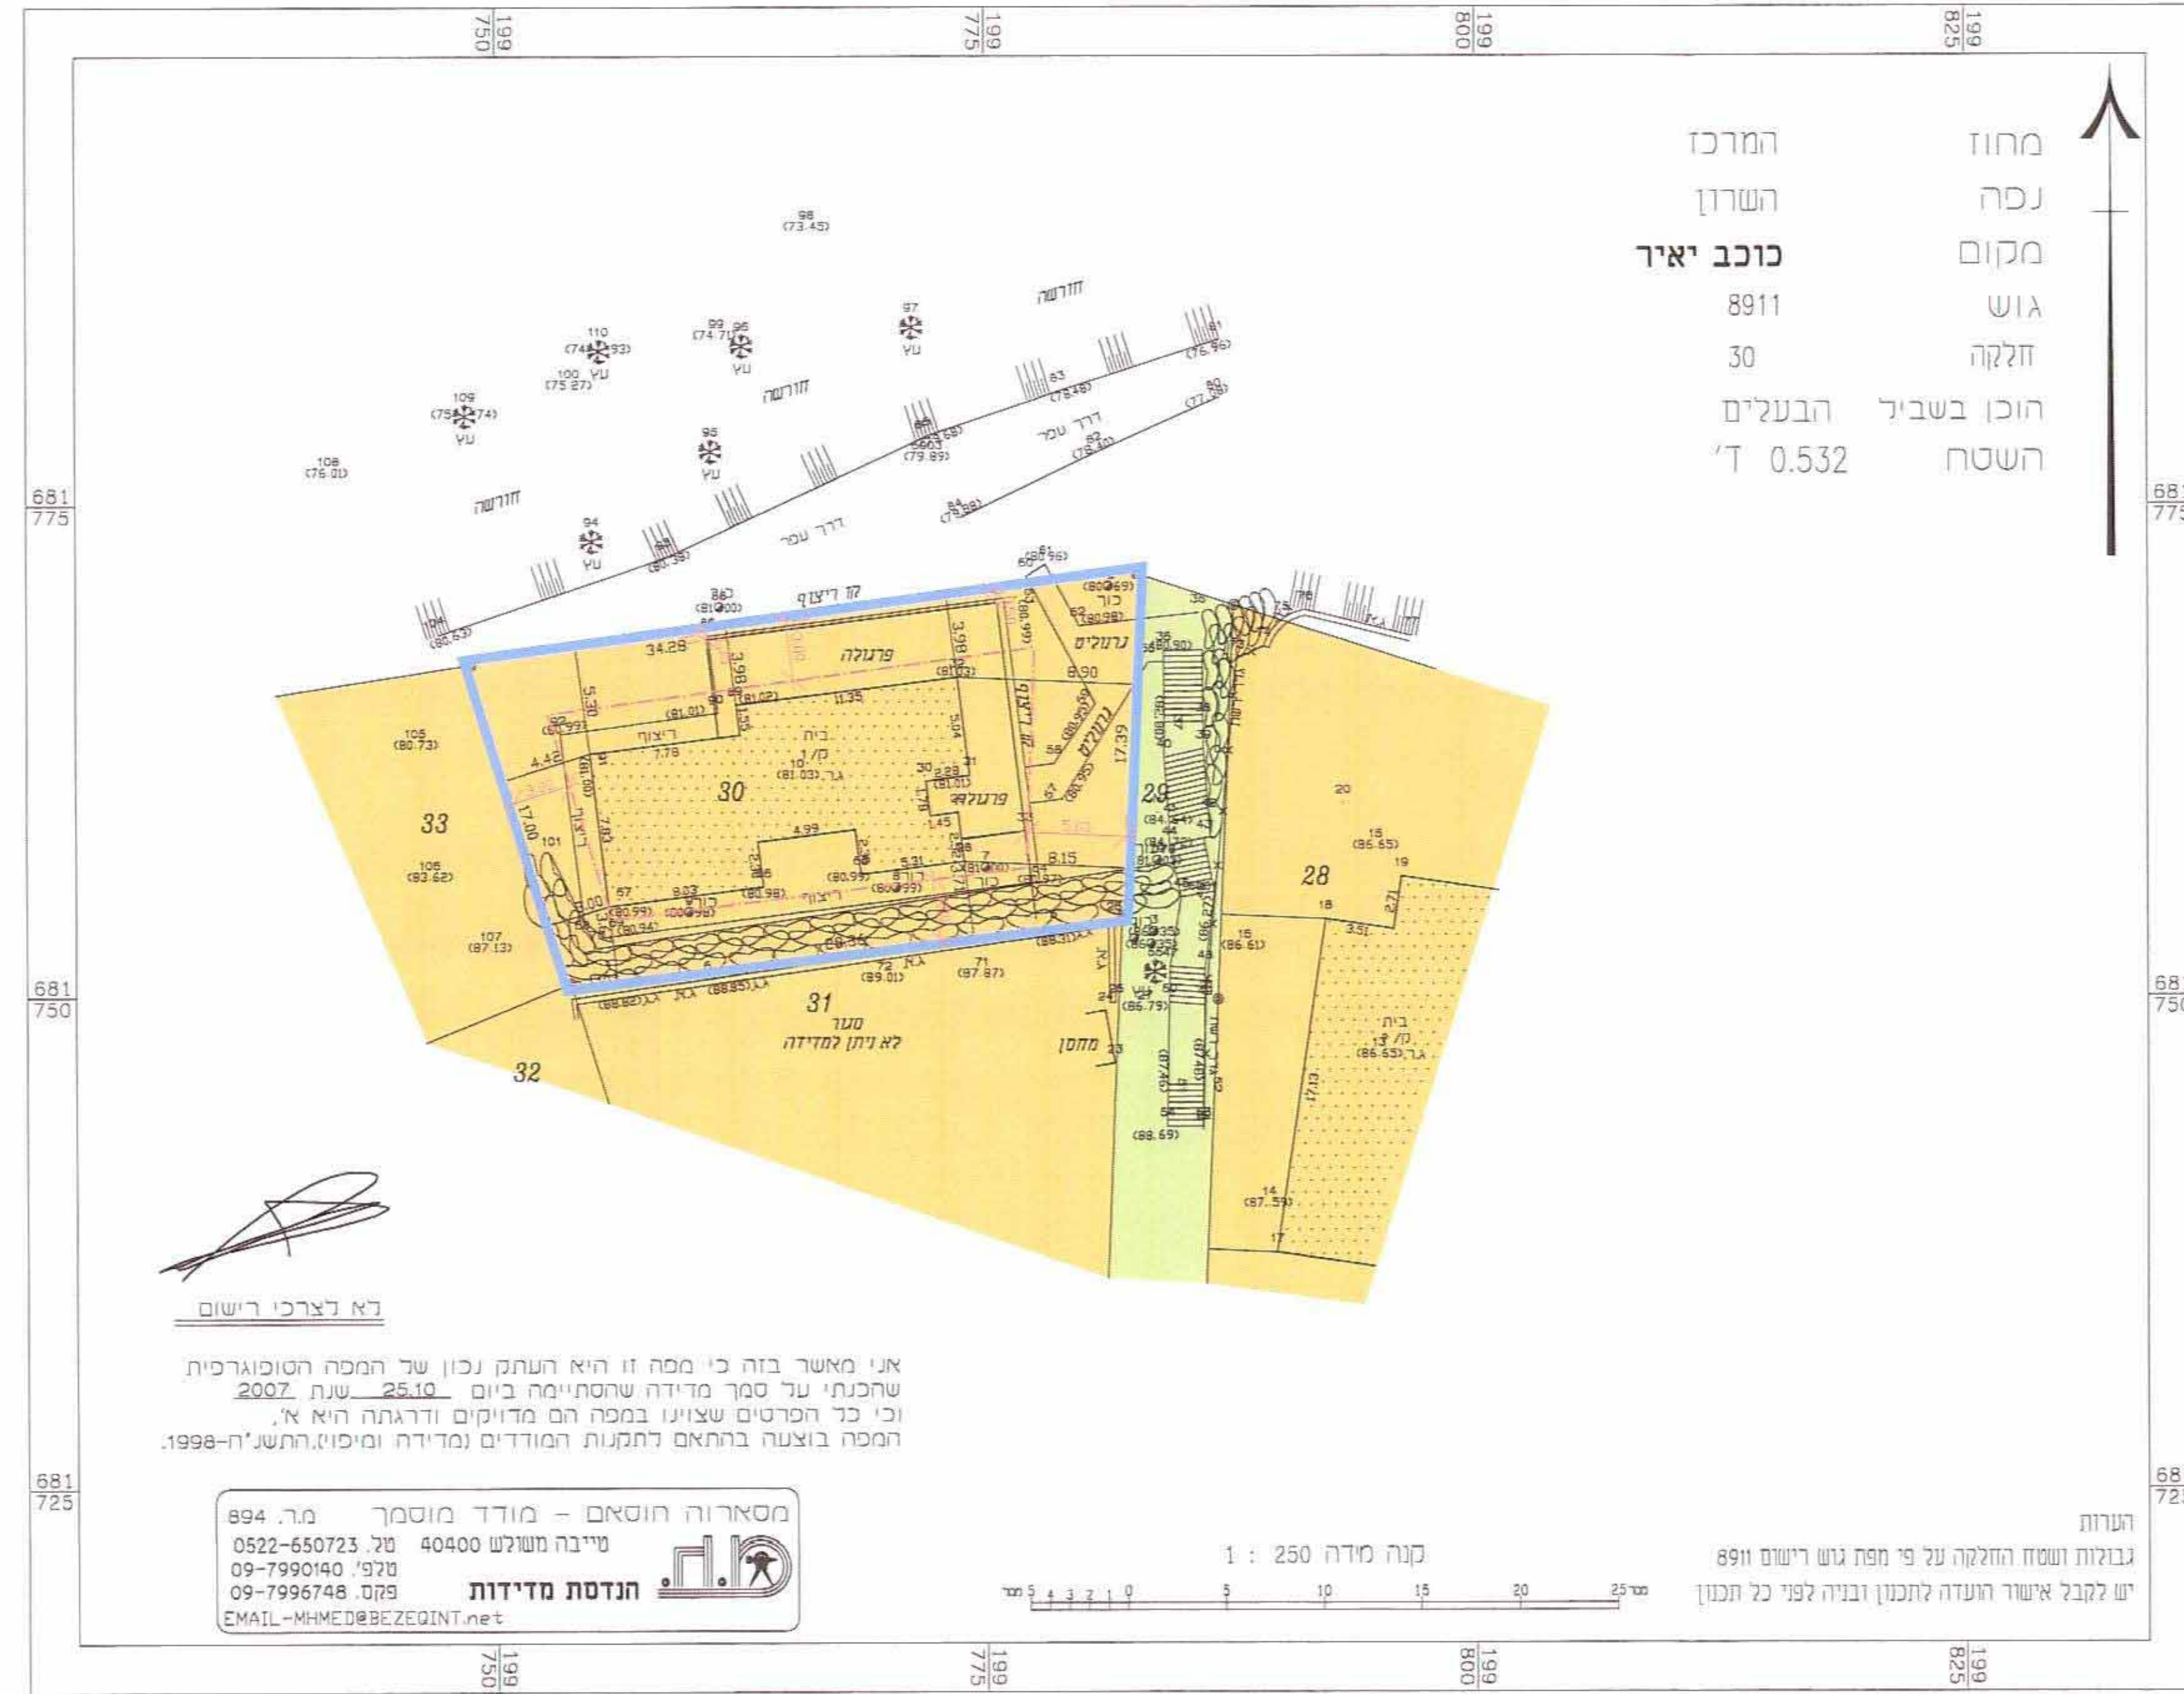

מצב מוצע 1 : 250

מצב מאושר 1 : 250

מקרא מצב מוצע

- גבול התכנית
- גבול תא שטח ומספרו
- אזור מגורים
- קו בנין

מקרא מצב מאושר

- גבול התכנית
- אזור מגורים
- שטח ציבורי פתוח
- קו בנין

תרשים התמצאות כללית 1 : 5,000

תרשים סביבה קרובה 1 : 2,500

תכנית מס' חמ/מק/9135
מצללת בטון בבית סג בכוכב יאיר
תכנית מפורטת
תשריט

איחוד וחלוקה	סמכות ראשית	אופי התכנית
-	ועדה מקומית	תכנית שניתן מכווה לרציא התרים

מחוז : מרכז
מרחב תכנון מקומי : מצפה אפק
רשות מקומית : כוכב יאיר
ישוב : כוכב יאיר צור יגאל
שטח התכנית : 0.532 דונם
קנה מידה : 1 : 250

גושים וחלקות בתכנית:

גוש	סוג הגוש	חלקות בשלמותן	חלקי חלקות
8911	מוסדר	30	-

חוזמת מוסד התכנון:

שלב: מילוי תאים למתן תוקף מהדורה: 1 תאריך: 30/06/2008

שמות וחתימות:

שם:	מחוז:	מס' תכנית:	מס' חלקה:
יוס התכנית:	מס' חלקה:	מס' חלקה:	מס' חלקה:
מגיש התכנית:	מס' חלקה:	מס' חלקה:	מס' חלקה:
בעל עניין בקרקע:	מס' חלקה:	מס' חלקה:	מס' חלקה:
שורן התכנית:	מס' חלקה:	מס' חלקה:	מס' חלקה:
מועד:	מס' חלקה:	מס' חלקה:	מס' חלקה:
מס' חלקה:	מס' חלקה:	מס' חלקה:	מס' חלקה:
מס' חלקה:	מס' חלקה:	מס' חלקה:	מס' חלקה:

טבלת שטחים:

מצב מאושר		מצב מוצע	
ישד	במ"ר	ישד	במ"ר
תגורים	532	תגורים	532
ב-א	100	ב-א	100
ב-ב	532	ב-ב	532