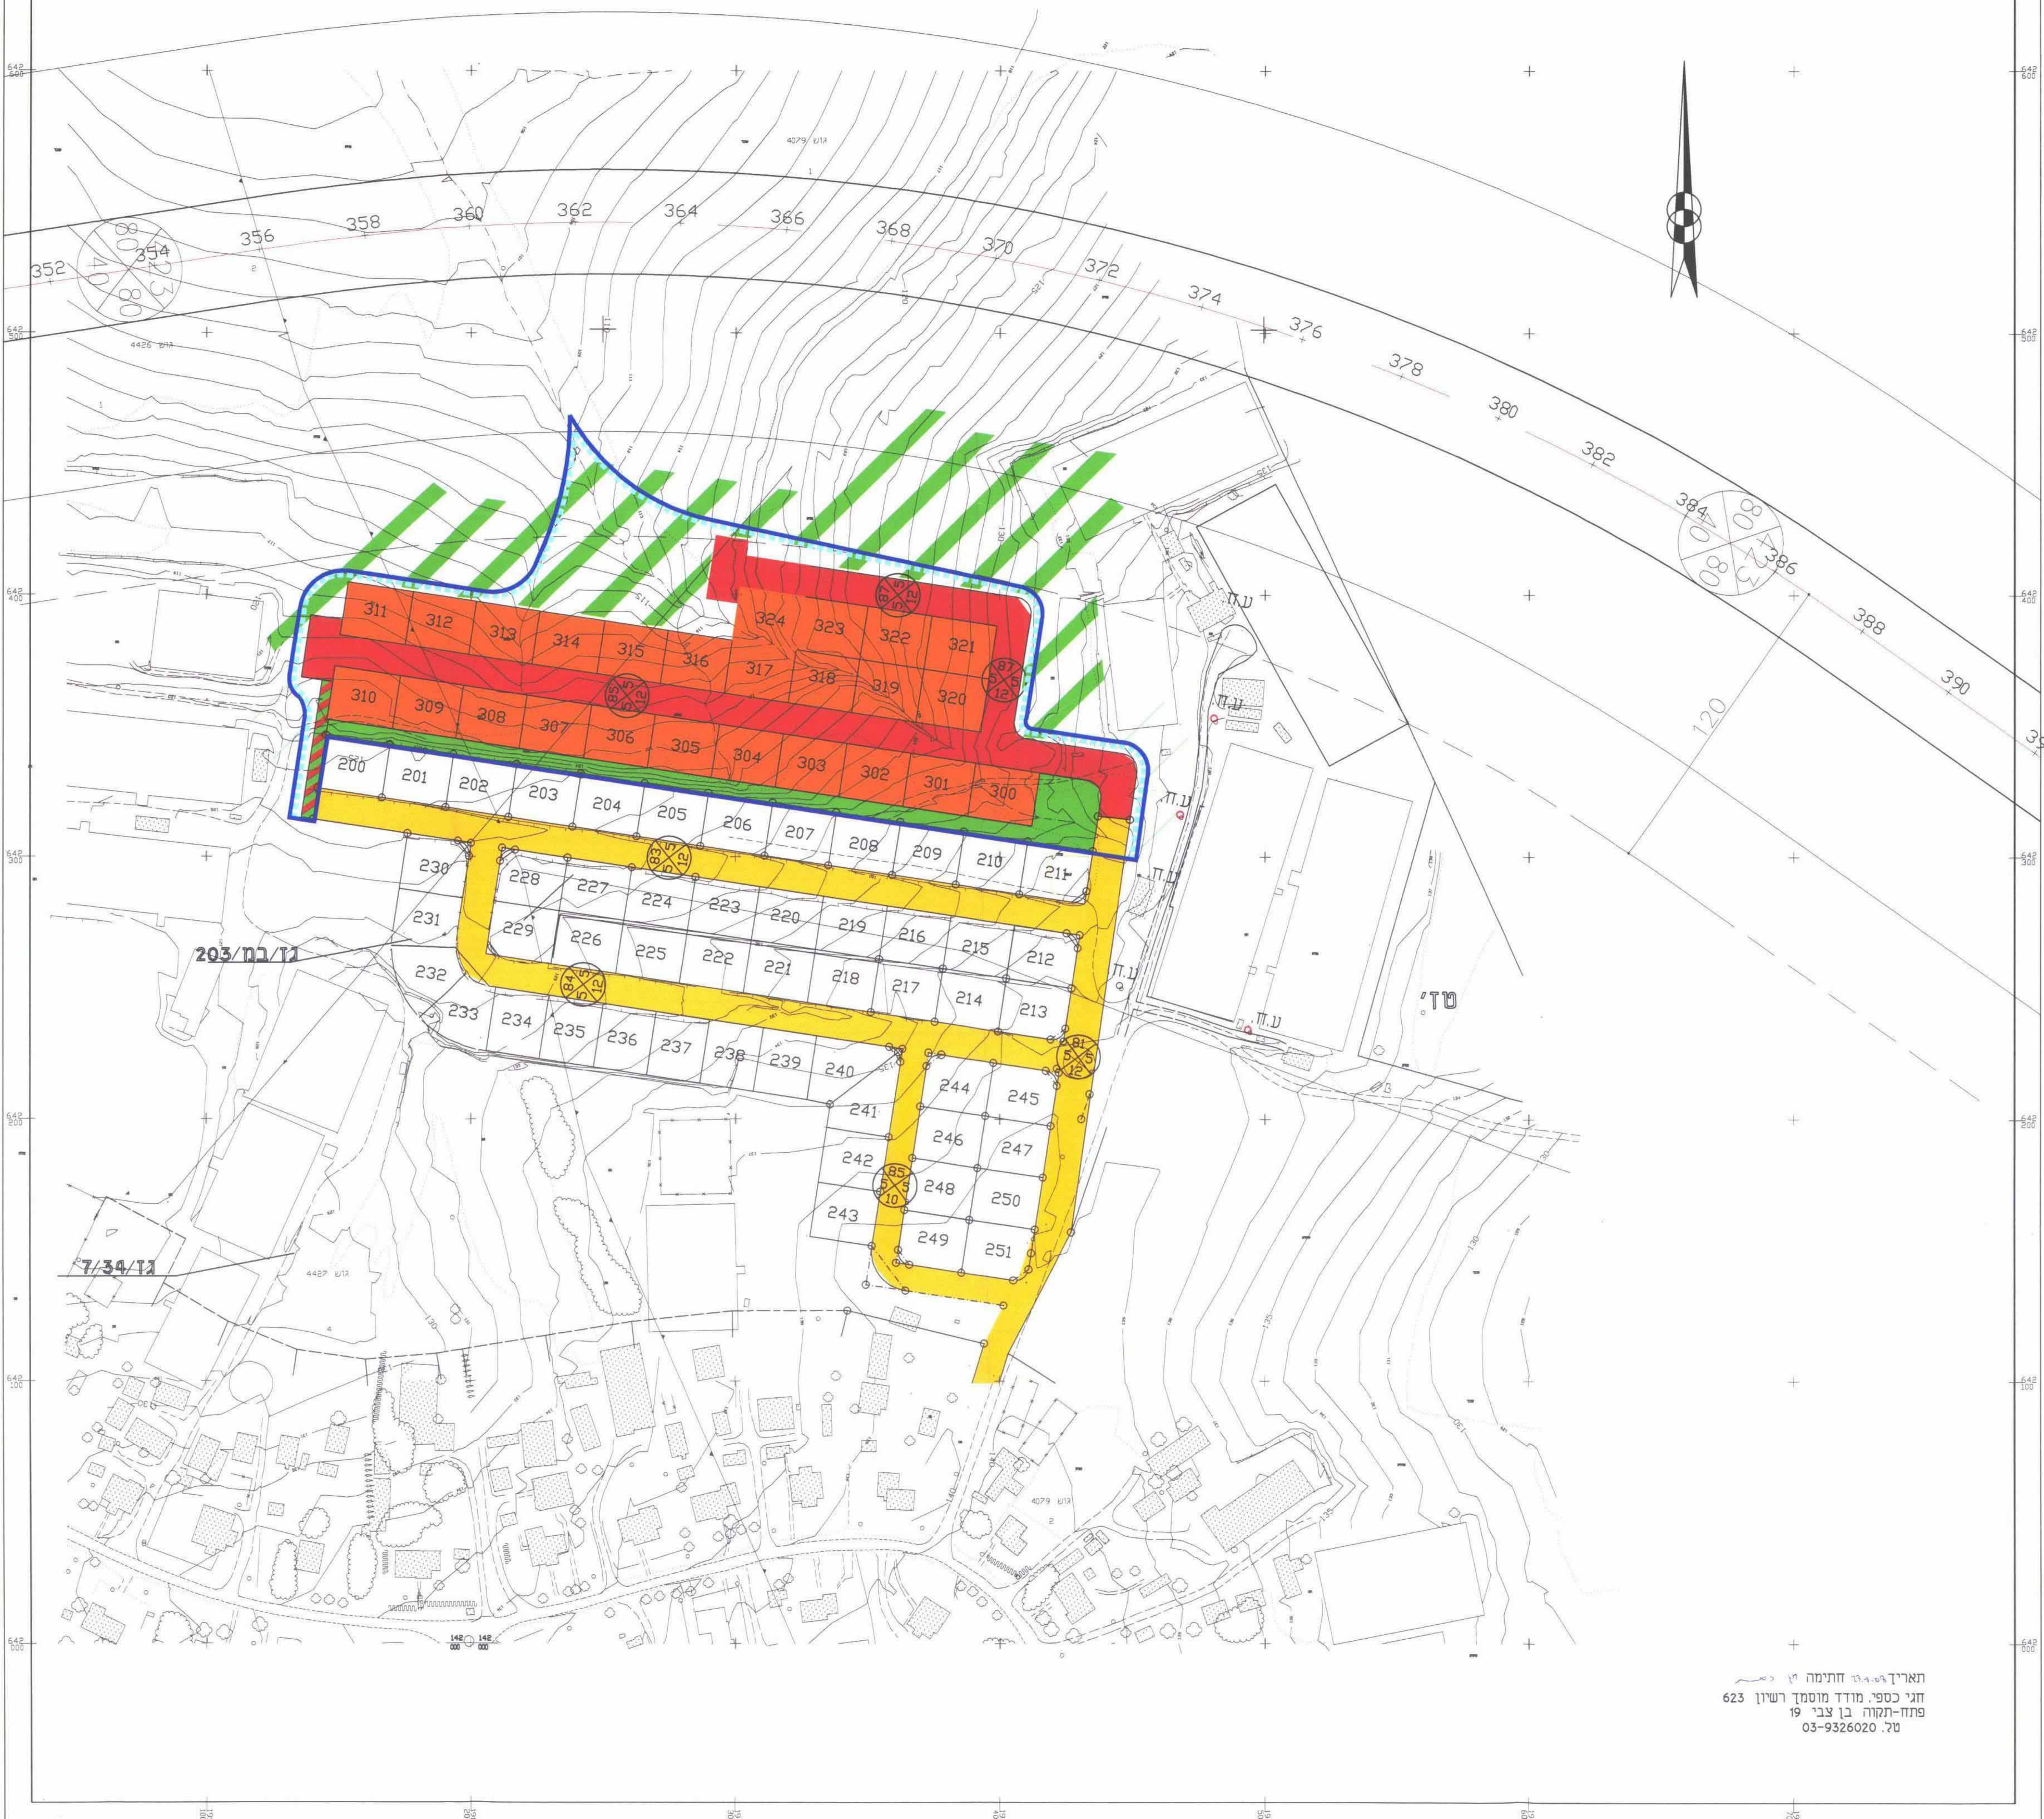

מצב מוצע

תאריך: 19.12.2019
חגי כספי, מודד מוסמך רשיון 623
פתח-תקוה בן צבי 19
טל. 03-9326020