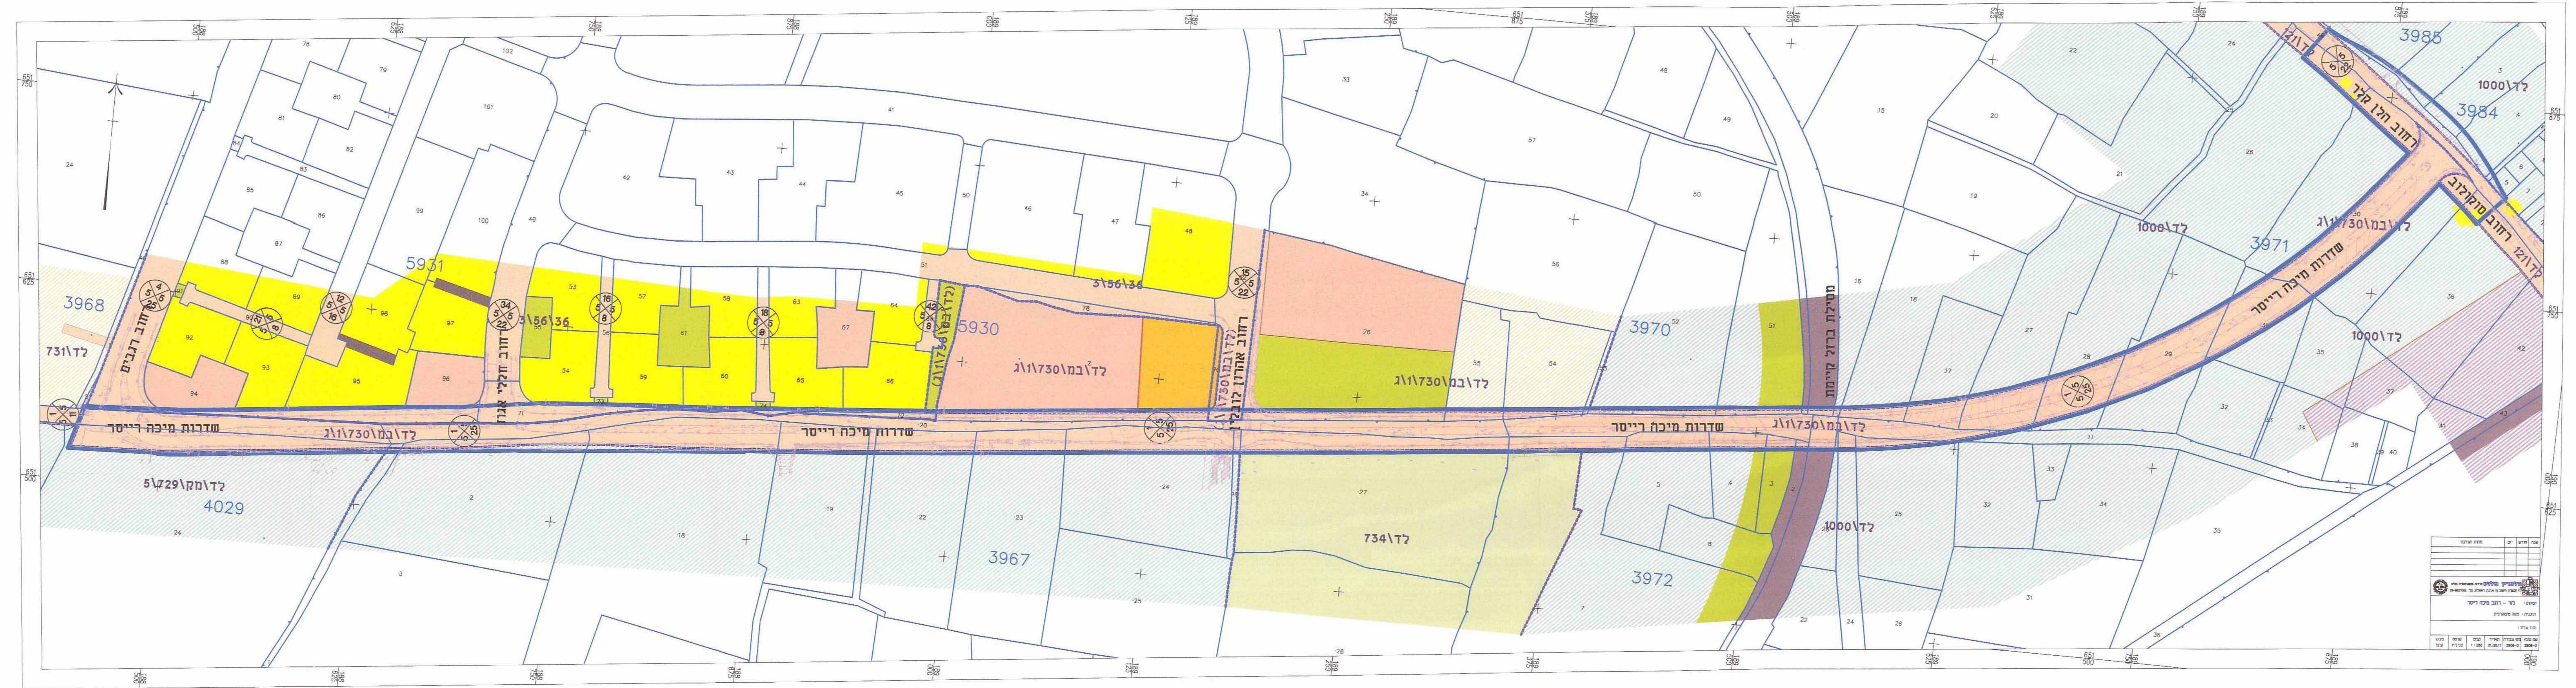

מקרא מצב מאושר

מצב מאושר

1 : 1,250

- גבול תכנית לתצוגה
- גבול תכנית אחת
- אזור מגורים
- אזור תעשיה
- שטח למרכז מחבורה
- מבנים ומסודות ציבור לרינווד
- ספורט ונופש לפי תב"ע/כד/734
- שטח ציבורי פתוח
- קרקע חקלאית
- שטח מסתת ברזל
- דרך מאושרת
- שטח לתכנון בעתיד
- אזור מגורים כמתוכנן בעתיד
- זיקת הגנה
- מבנה להוריה
- רוזטה
- גבול תכנית מאושרת
- מספר תכנית מאושרת

אב\123

שם	מ"ר	מ"ר	שטח מיועד