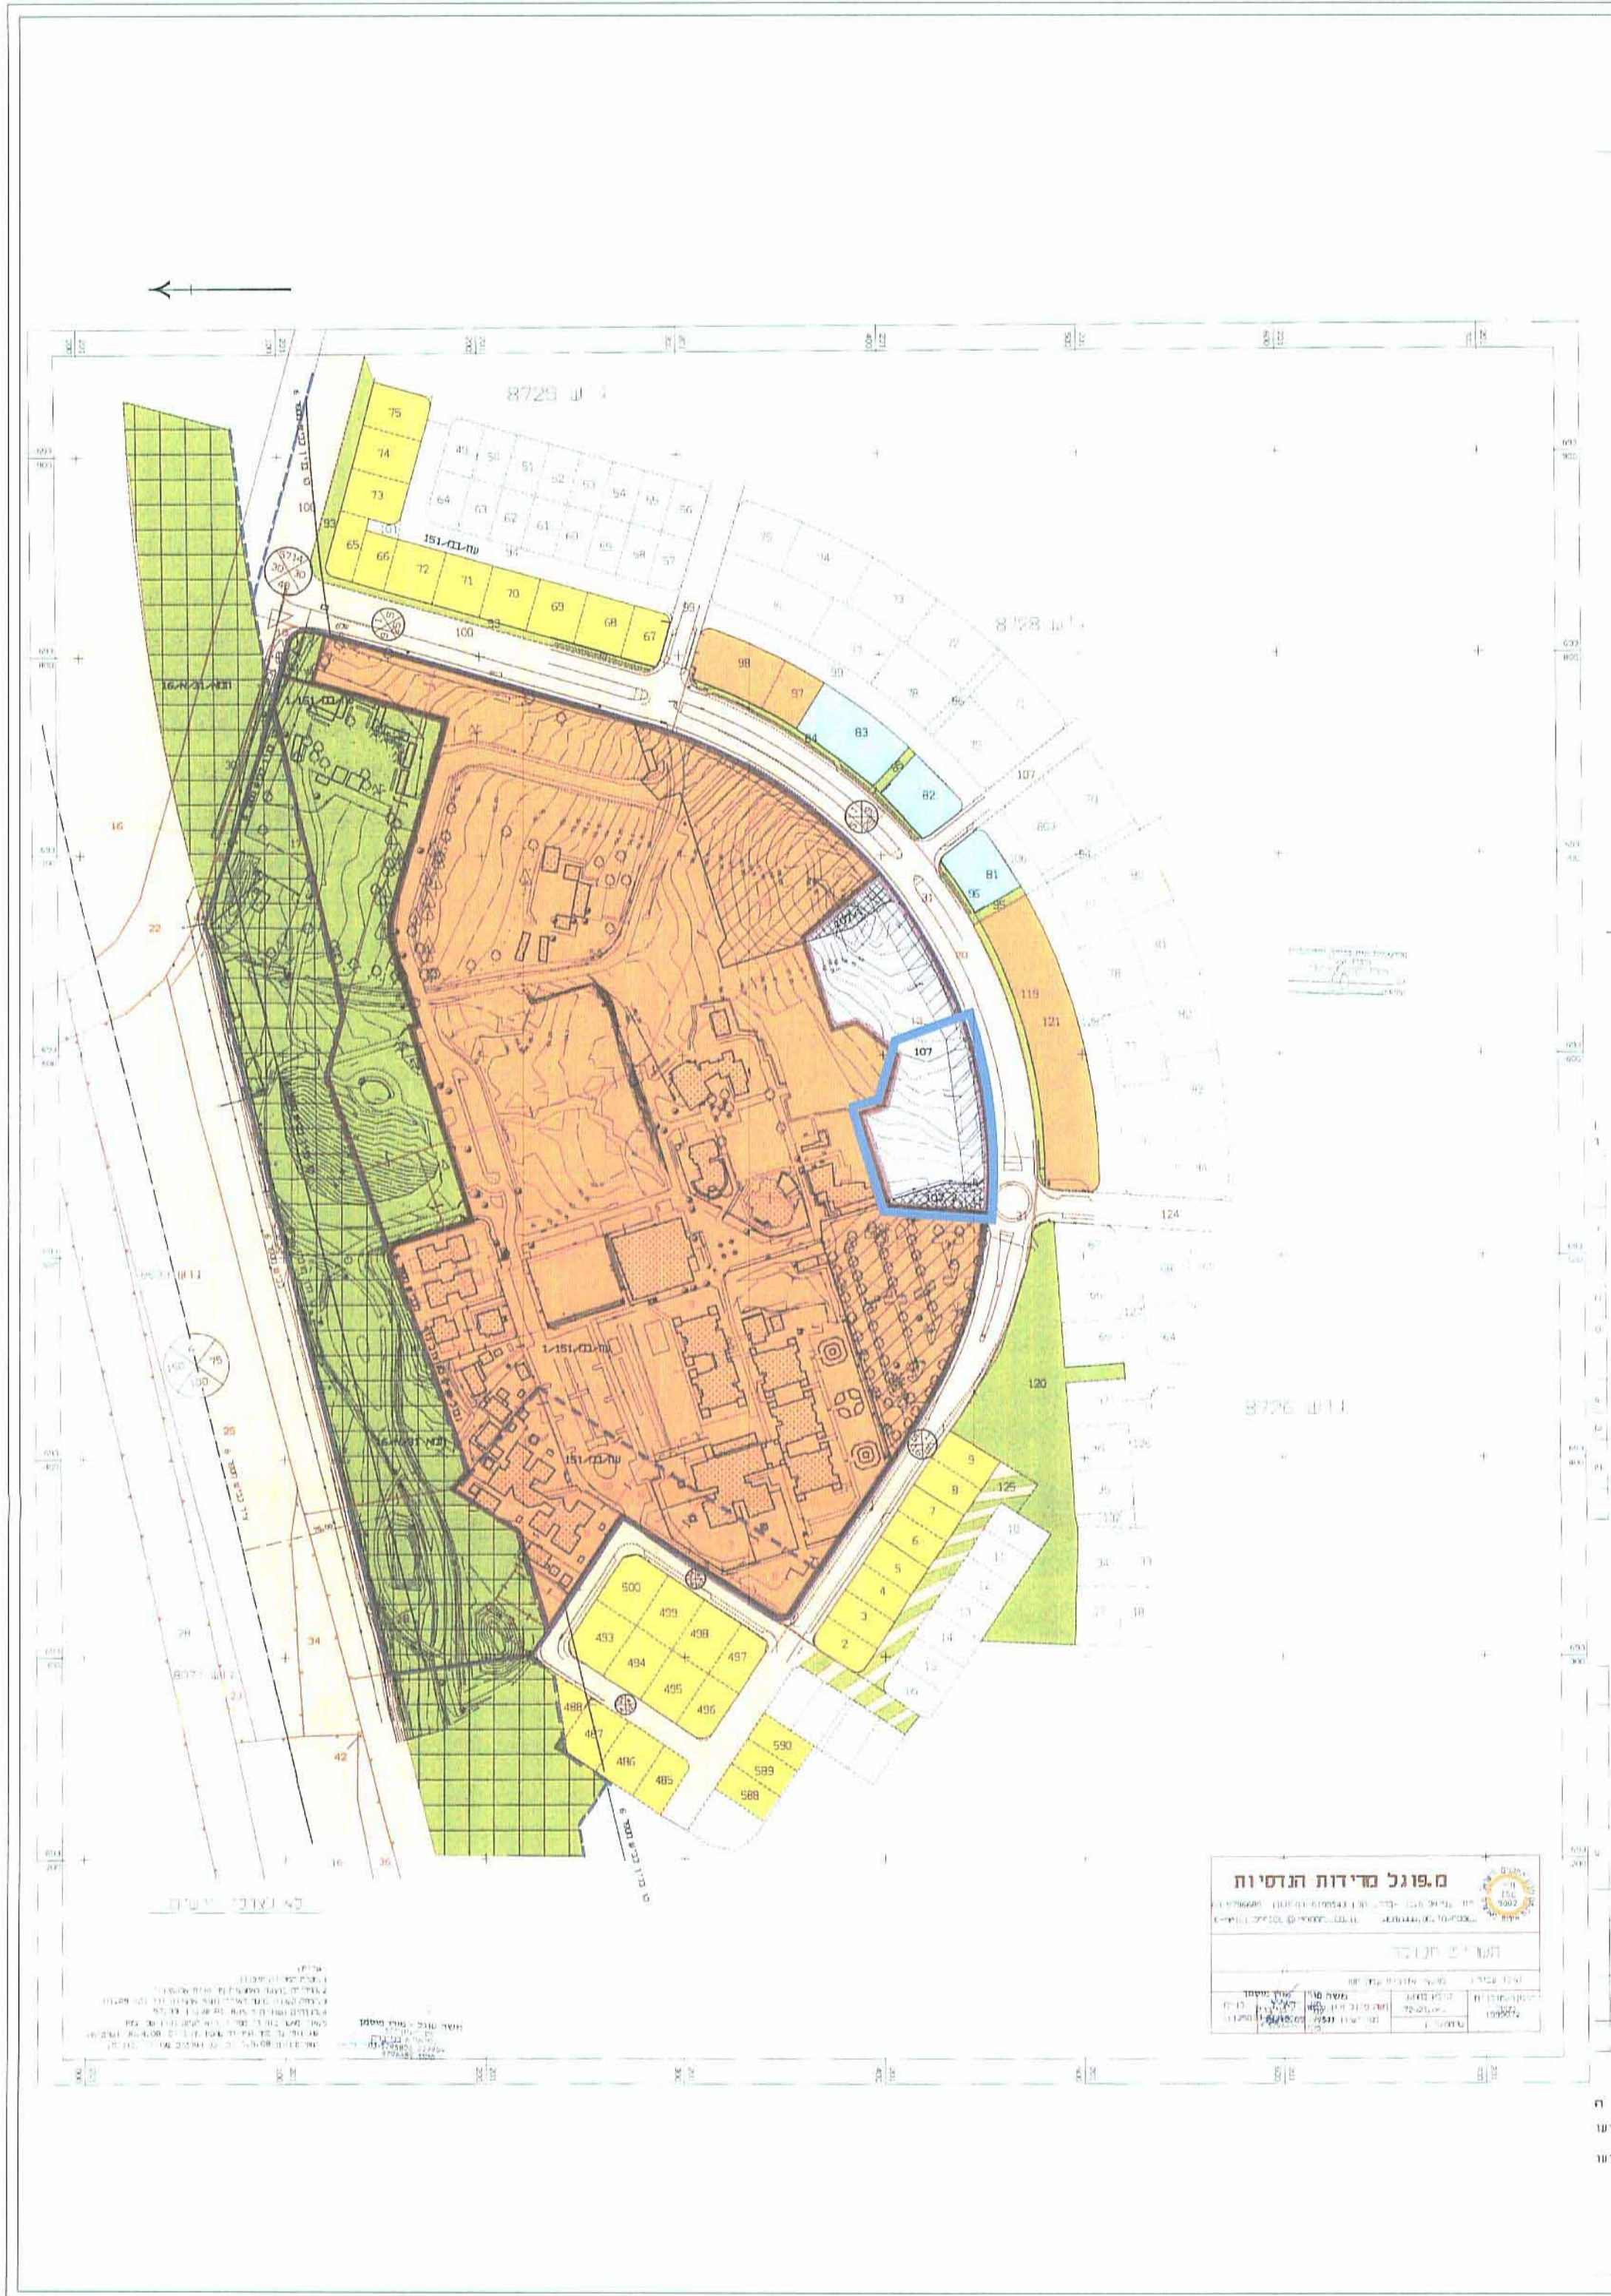

26-01-2013
נתקבל

4022396-K

מרחב תכנון מקומי/עמק חפר
תוכנית שינוי מתאר עמק/מק/151/6
תיכנון מחדש על מרכז אורחי בת חפר
שינוי לתוכנית מתאר עמק/200. עמק/במ/151
1-עמק/במ/151
איחוד וחלוקת מגרשים בהסכמת בעלי הקרקע

מחוז - המרכז
נפה - הערד
מקום - בת חפר
גוש - 8727 תחנות 2-16 ותחנות 17-18
שטח התוכנית - 143,654 דונם
היוזם - מועצה אזורית עמק חפר
ל"ד מודעת רופין 42450
טל 09-8981600
פאקס 09-8987719
מגיש התוכנית - מועצה אזורית עמק חפר
ל"ד מודעת רופין 42450
טל 09-8981666
פאקס 09-8987719

בעל הקרקע - מינהל מקרקעי ישראל, מועצה אזורית עמק חפר
מתכנן - דן ליעד - אדריכל ומתכנן ערים
אגודת דשא 8 הרצליה
טל 052-5580350
פקס 077-7814030

- קנה מידה - 1:1250
- תאריך - 2.5.08
- מיקום
- גבול תוכנית מוצעת
- גבול תוכנית תקפה
- גבול חקלאי/גבול גוש
- שטח צבירי פתוח
- שטח פתוח
- שטח לבנייה צבירי
- שטח ספורט
- שטח מסחר
- שטח - עשוי - שטח לעיצוב נדף
- חניה ציבורית
- מגורים א
- מגורים ב
- דרך קיימת
- דרך מעולבת
- דרך לביטול
- זיקת הנאה

יוזם : מועצה אזורית עמק חפר
בעל הקרקע : מינהל מקרקעי ישראל
מתכנן : דן ליעד - אדריכל

ועד מקומי בת חפר
מועצה אזורית עמק חפר
מינהל מקרקעי ישראל
דן ליעד - אדריכל

ועדת מקומית עמק חפר
צוותא/מלוא
2008
2008
יוזם
יוזם