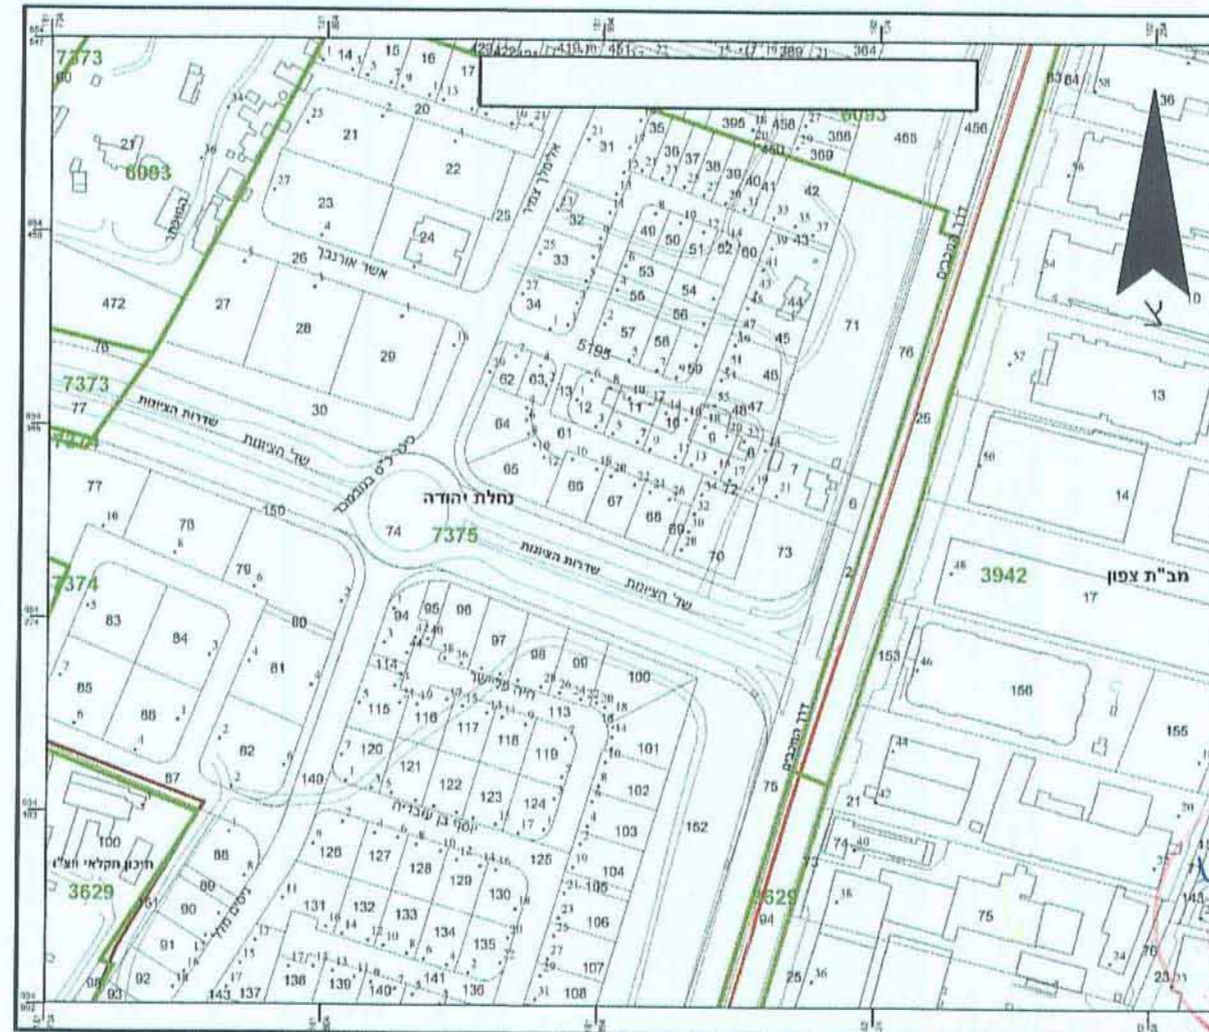

מקרא מצב מאושר:

1:2500

תרשים סביבה

תכנית מס' 413-0168385

רצ'מקו\50\50\7, שדי הציונות 28 - שינוי קו בניין

תכנית מקומית

תשריט מצב קיים

איחוד וחלוקה	סמכות ראשית	אופי התכנית
ללא איחוד וחלוקה	ועדה מקומית	תכנית שניתן מכוחה להוציא היתרים ו/או הרשאות

מחזור : מרכז

מרחב תכנון מקומי : ראשון לציון

רשות מקומית : ראשון לציון

שטח התכנית : 1.120 דונם

קנה מידה: 1:250

רשימת מקומות עניין  
ראשון-לציון  
ת.ד. 413-0168385  
הערה: חסם ק"ת החליטה לאשר את התוכנית  
ביום 29.12.14  
מנהל תוכנית י"ר תועדה

גושים וחלקות בתכנית:

חלקי חלקות	חלקות בשלמותן	סוג הגוש	גוש
		גוש מס' 7375	7375
		מ.ר. 623	מודד
		טל. 03-9326020	

שלב: מתן תוקף מהדורה : 01 תאריך: 19.06.2014

חותמות מוסד התכנון:

קנ"מ 1:250

מצב מאושר

 ת.ד. 413-0168385 litvak.v@gmail.com	חתימה:	וידים ליטבק
	תאריך:	הסביון 4 ראשון לציון
טלפון:	054-5537849	077-2030239