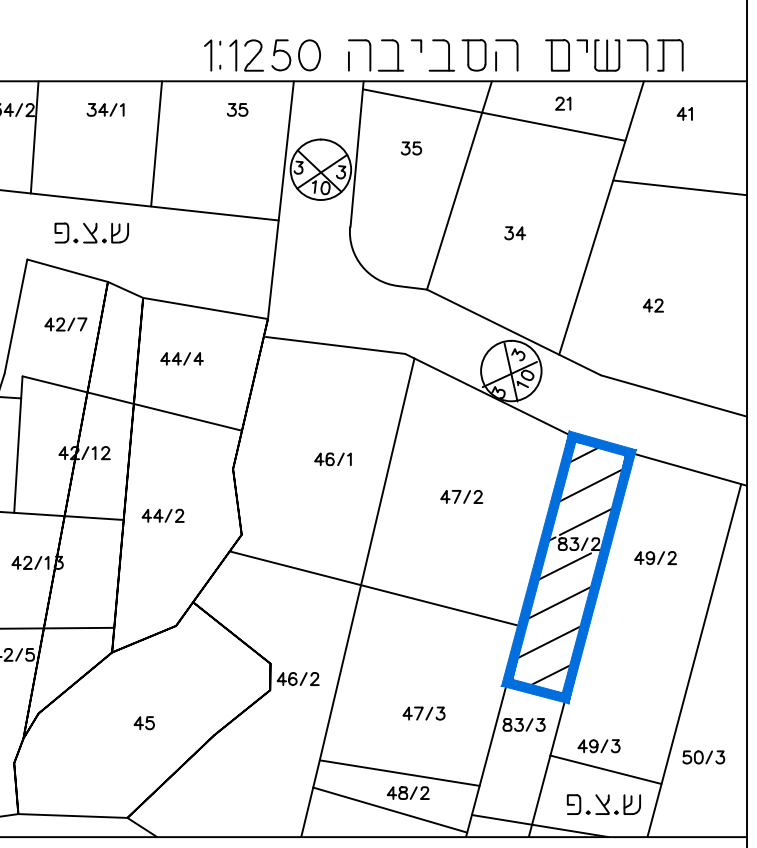

מחוז
נפה
מקום
גוש
חלקה
מגרש
שטח

המרכז
פתח תקוה
כפר קאסם
8878
(83) חלק
83/2
מ.ט 0.376

מקרא מצב מאושר

	מגורים ג'
	דרך מאושרת
	שביל
	גבול תכנית
	קו בניין לפי ק/3000
	גבול חלקה
	בלוק מספר גוש וחלקה
	מבנה קיים
	רוזטה

טבלת שטחים-מצב מאושר	
יעוד	מס.מגרש שטח בדונם
מגורים ג'	83/2
סרי"כ מגורים ג'	0.376
סה"כ שטח התוכנית	0.376

חוק התכנון והבנייה, התשכ"ה - 1965	
תכנית מפורטת	
מס' 451-0338152	
שינוי בקוי בניין ושינוי בהוראות בניה	
מצב מאושר גליון 1 מתוך 1	
מחוז	מרכז
מרחב תכנון מקומי	קסם
רשות מקומית	כפר קאסם
ישוב	כפר קאסם
תאריך	27/4/2015
שם התרשים	קנ"מ
מצב מאושר	1:250
תרשים להתמצאות כללית	1:20000
תרשים לסביבה הקרובה	1:1250
שמות וחדתימות:	
עורך הנספח	שם: עיסא האני
תאריך: 27/4/2015	חתומה:
גושים וחלקות בתכנית:	
גוש	סוג הגוש
8878	מוסדר
חלקי חלקות	חלקות בשלמותן
47,83	
חותמות מוסד התכנון:	