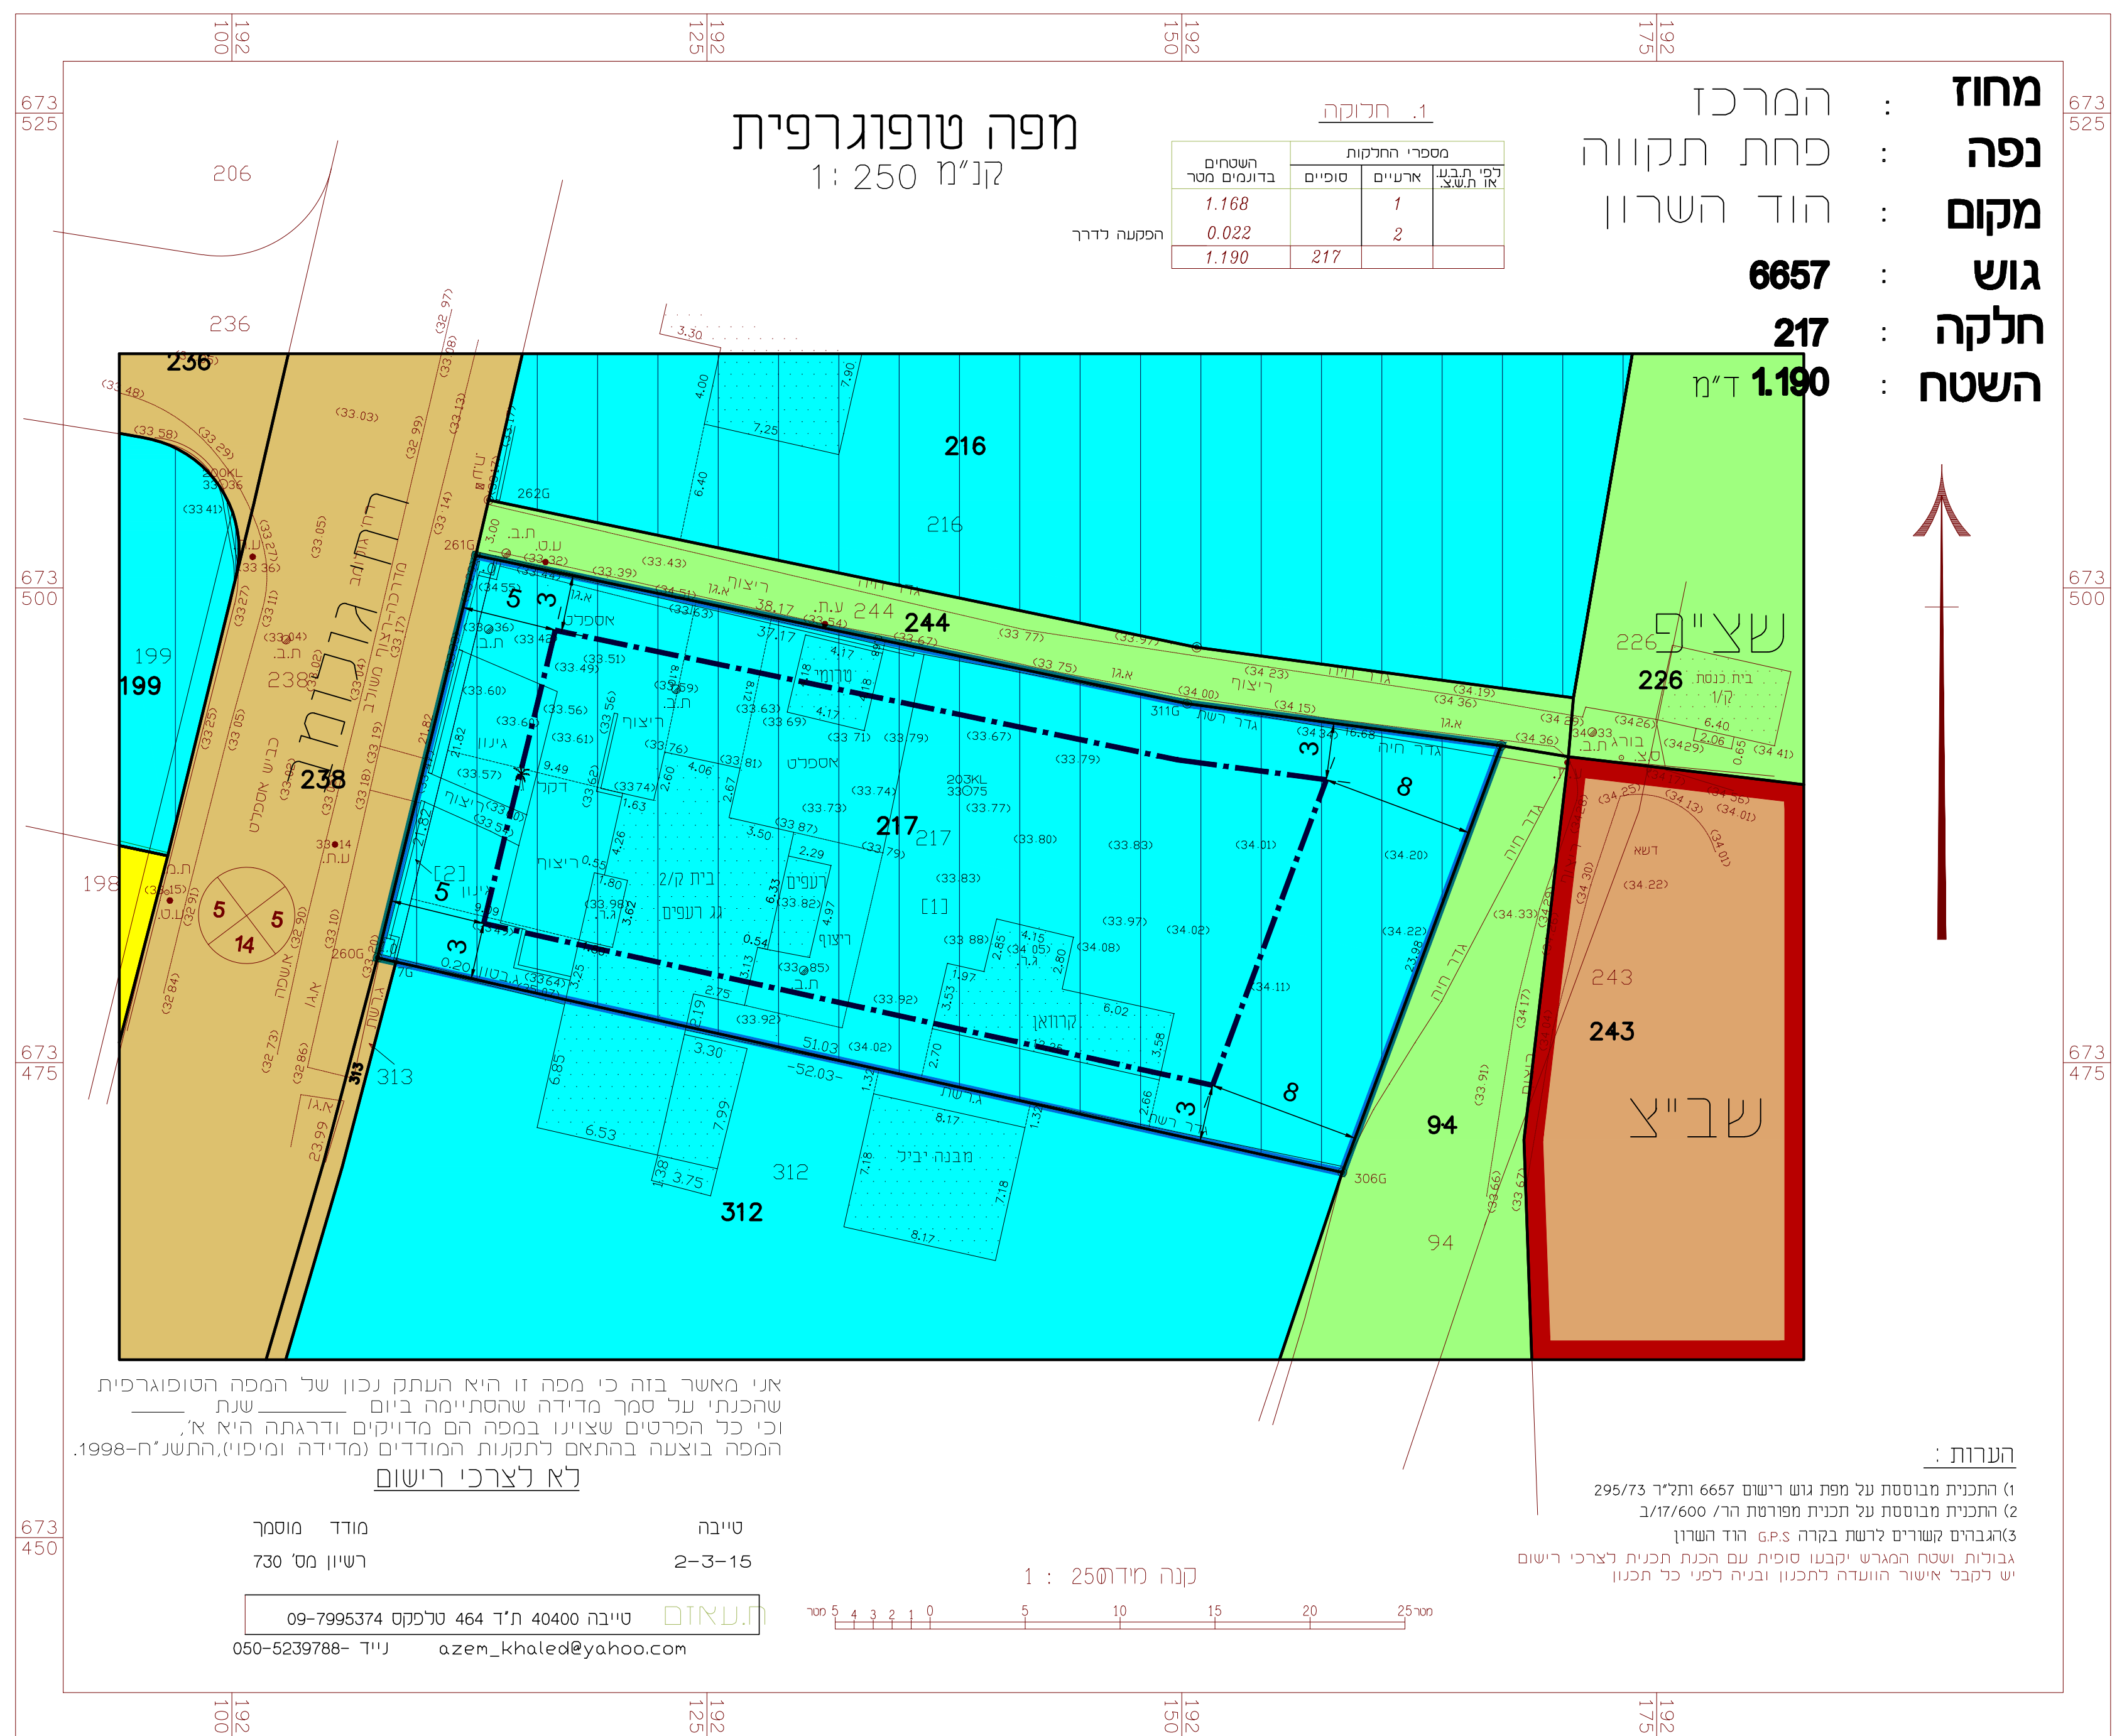

חוק התכנון והבנייה, התשכ"ה - 1965 תכנית מפורטת	
423-0312843	
תכנית מצב מאושר	
הר/מק/17/600/א/55 תוספת יח"ד בחלקה 217 הגוש 6657 גולומב 21, גיל עמל	
תשריט מצב מאושר גליון 1 מתוך 1	
מחוז	מרכז
מרחב תכנון מקומי	הוד השרון
רשות מקומית	הוד השרון
ישוב	הוד השרון
תאריך	18-02-2016
שם הנספח	קני"מ
מצב מאושר	1250
תרשים סביבה	12500
תרשים נוסף	-
תרשים נוסף	-
תמונה נוספת	-
עורך התוכנית	שם: נדלסטצי'ר בני תאגיד: חתימה:

מקומות מצב מאושר	
	נבול חכמית
	אזור מגורים ב'
	אזור מגורים א'
	דד קיימא
	דד חצמא
	שטח לבנין ציבור
	שטח ציבורי שטח
	קו בנין
	נבול תא שטח
אב	מספר חכמית השטח
טקסט	שטח באורח אמת
000	רחחא
500	רחחא חודד
00	רחחא חודד
שם	שם מקומ

מצב מאושר 1 : 250

תרשים הסביבה 1:2500