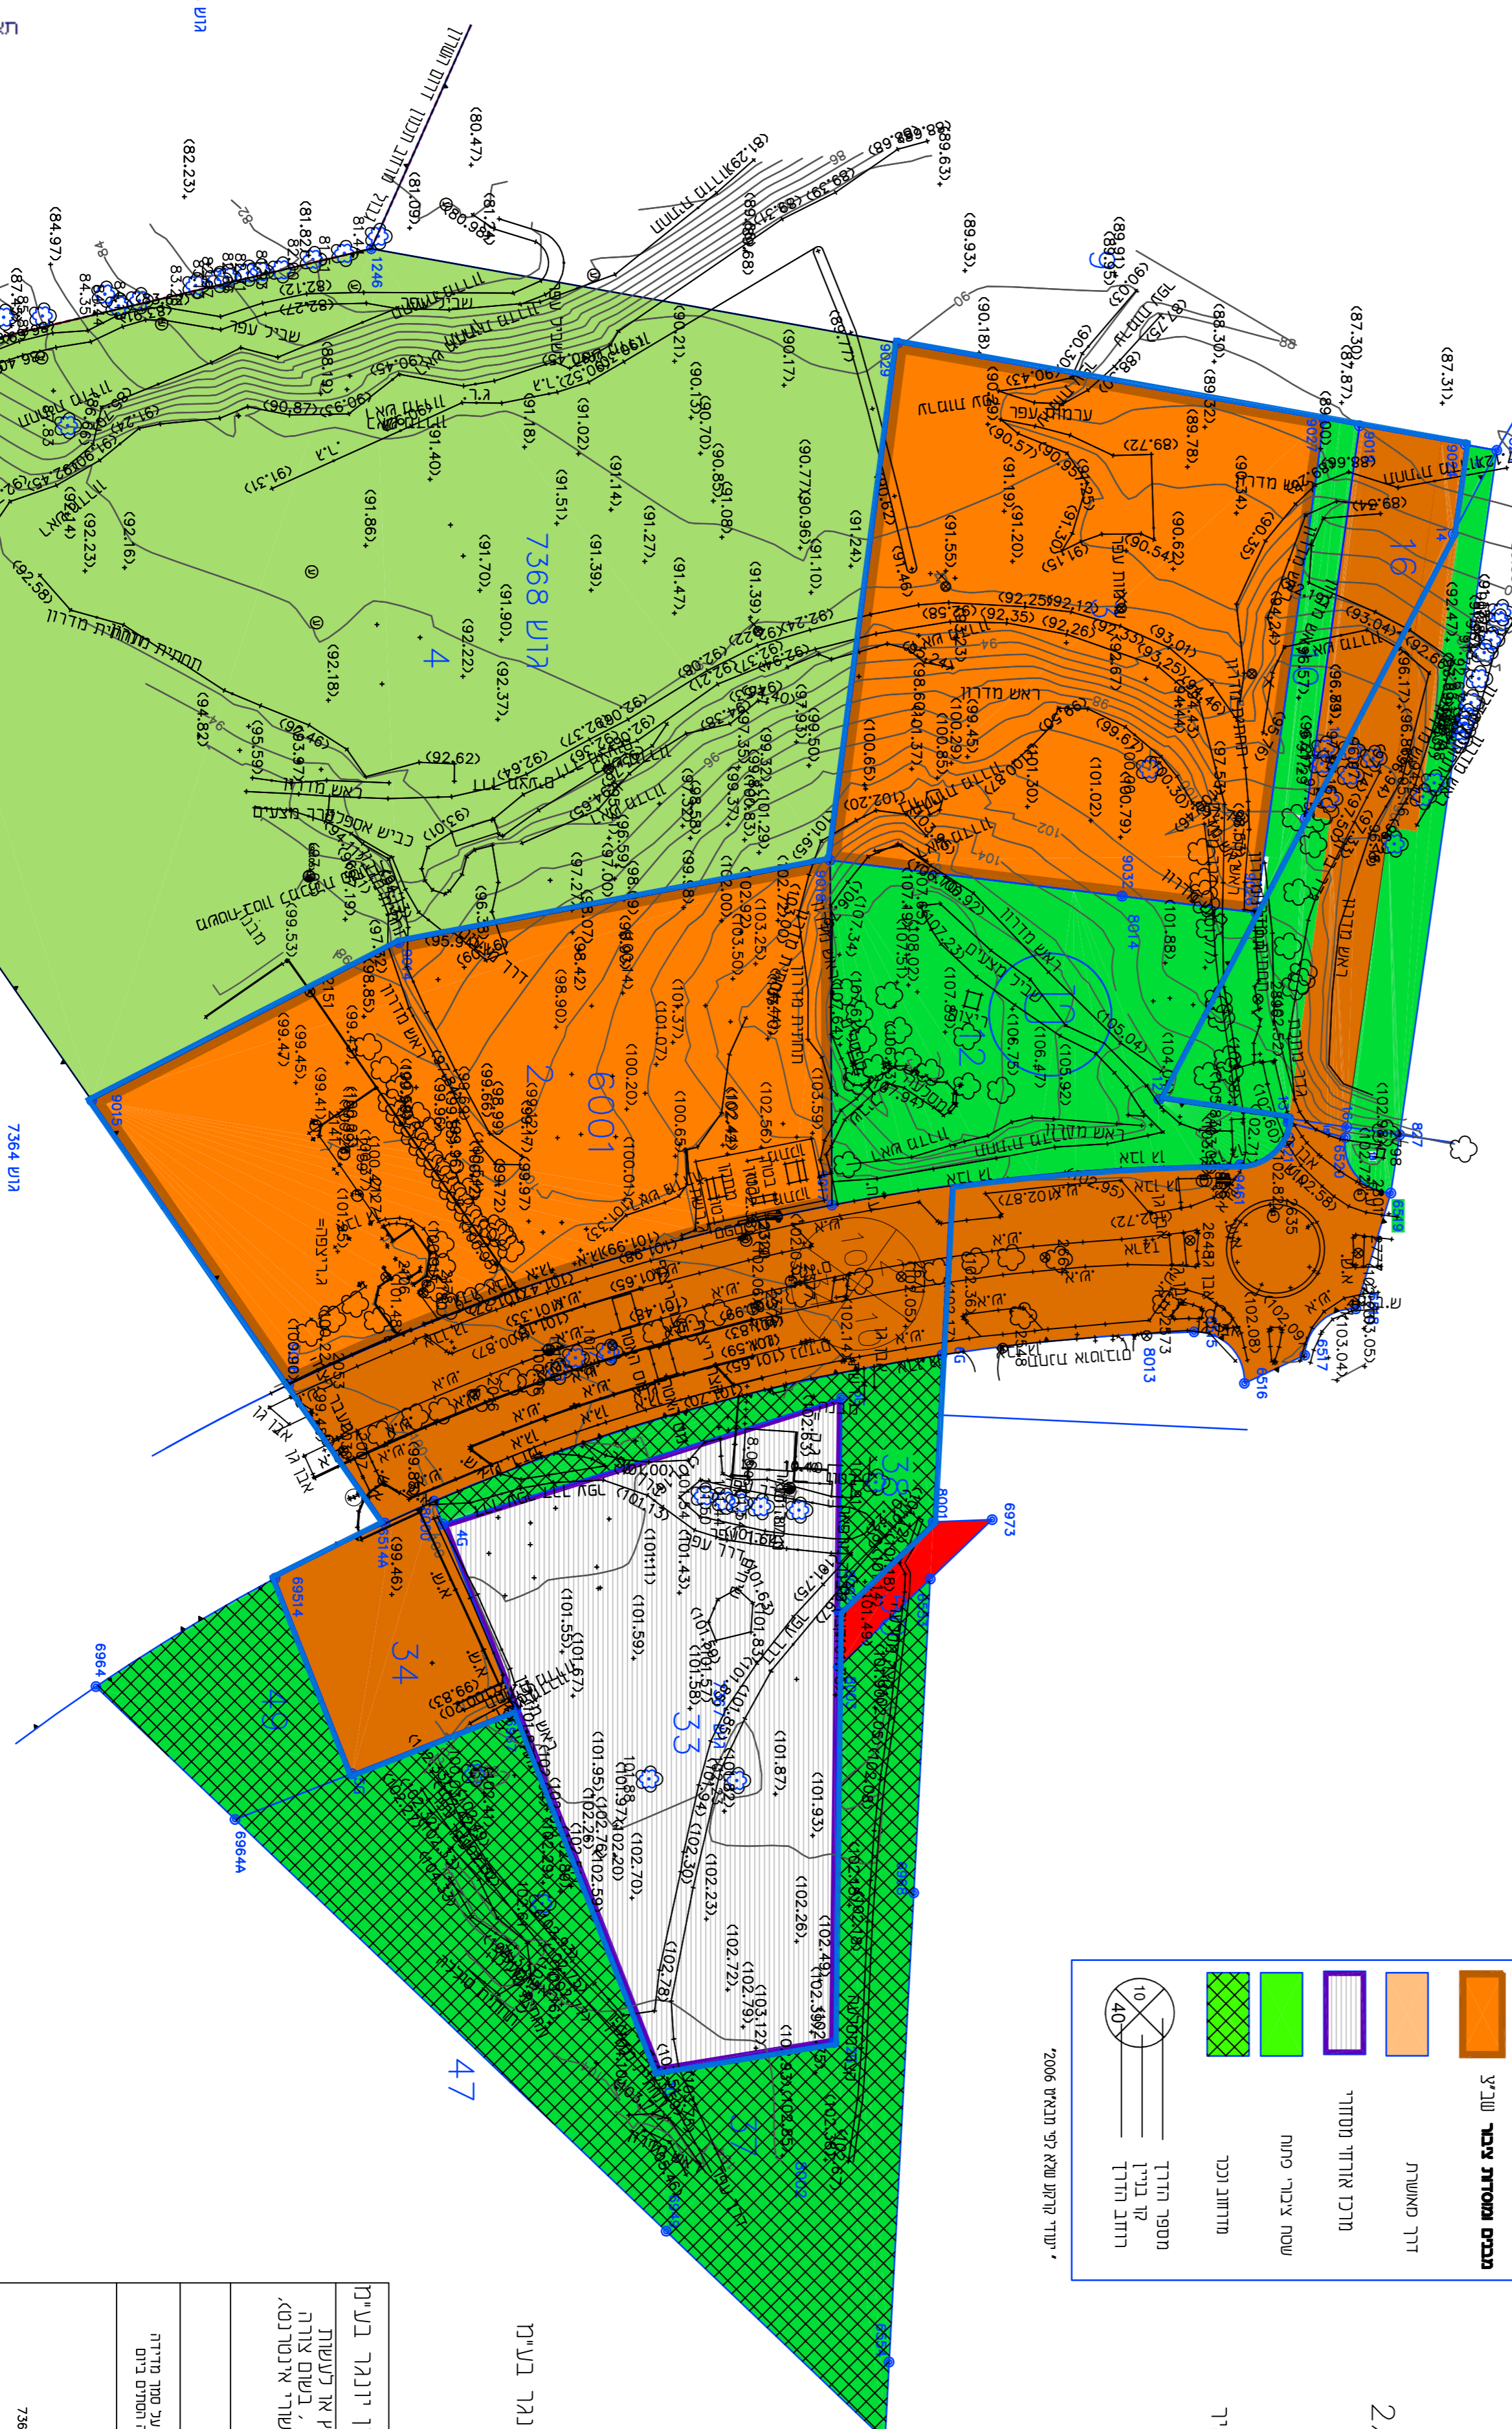

דוקי התכנון והביניים, התשס"ה - 1965

תכנית מפורטת

מס' 455-0264408

שם התכנית
ממלוק 9144
פארק יישובי צור יגאל

תשריט מצב מאושר

מסדוד	מרכז
מרחב תכנון מקומי	מצפה אפק
רשות מקומית	כוכב יאיר
ישוב	צור יגאל
תאריך	1/10/14
שם התוסף	קנים
מצב מאושר	1:1000

שמות רחילות:

שם:	גבארה גביל	חילתה:	
שם:	תאג'ד:	חילתה:	

עורך התכנית

שם:	תאג'ד:	חילתה:	
שם:	תאג'ד:	חילתה:	

המחוז :	המרכז
הגופה :	פחת תיקונה
היישוב :	צור יגאל
מוש' :	7367
חלקה :	33, 34, 38
מוש' :	7368
חלקה :	2, 3, 10, 12, 16
תכנית :	תכנית מ"ד"מ
שטח :	40,531 ד"מ ²
המבטרה :	רקע לתב"מ
הוכן עבור :	תועצה מתומחת כוכב יאיר
מספר תפוח :	5/93/09

מקום מצב קיים
גביל תכנית
מבנה מסווג יבטי
דרך משוערת
מרכז ארודי מסודר
שטח צבירי סחוט
מודעות נכח
ספתר הודר
קו בריו
חודב הודר
יעד: קטפת שטח רק תבנית 2006

מפה טופוגרפית מערבת

מ"מ: 1:800

כל הזכויות שמורות לרד יוגבר בע"מ

שם:	תאג'ד:	חילתה:	
שם:	תאג'ד:	חילתה:	

שם:	תאג'ד:	חילתה:	
שם:	תאג'ד:	חילתה:	

06/08/2018
30/04/2019
001:1000

מטב קיים ע"פ חרטי 3/80/6
ק"מ 1:1000