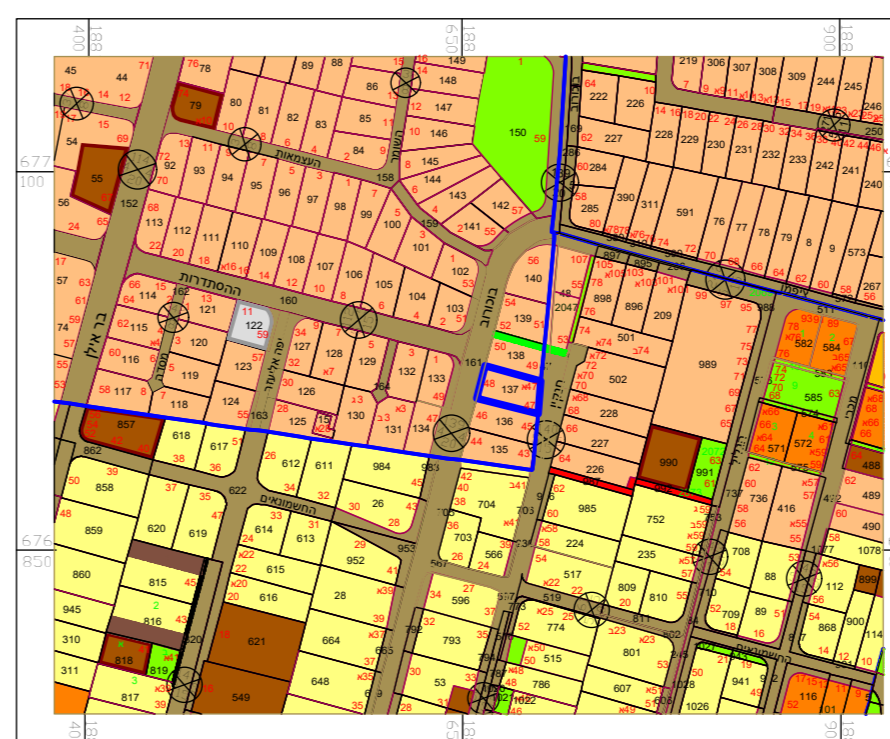

תרשים סביבה 1:5000

תכנית מתאר מקומית מס 416-0556654

שם התכנית: רע/מק/845 א בורוכב 48, רעננה

תשריט מאושר

איחוד וחלוקה	סמכות ראשית	היתרים או הרשאות
לא נכלל	ועדה מקומית	תכנית שניתן מכוחה להוציא היתרים

מחוז : המרכז
נפה : פתח תקוה
מרחב תכנון מקומי : רעננה
רשות מקומית : רעננה
כתובת : בורוכב 48
שטח תכנית : 0.872 מ"ר
קנה מידה : 1 : 250

גושים וחלקות בתכנית :

גוש	סוג הגוש	חלקות בשלמותן	חלקי חלקות
7655	מוסדר	137	

חותמת מוסד התכנון :

מסלול התכנית
רמת דרום ורחוב בורוכב
1. תשריט גישת
2. קטע תוכנית (בתוכנית ארטית)
3. ציור ארטית מלאה ברמת תנ"ך

1. הפרידה הפורמלית
הרישום נעשה באופן כן פורמלית והתכנית
המבנית הפורמלית רע/מק/845 א בורוכב 48

2. המפרט
מספר רישוי

החתימה: _____

1. המפרט קשה לזיהוי והקשרים אינם ברורים
2. נכללה חלוקה ושטח חלקות חסרי ל"ש ששטחם 7655