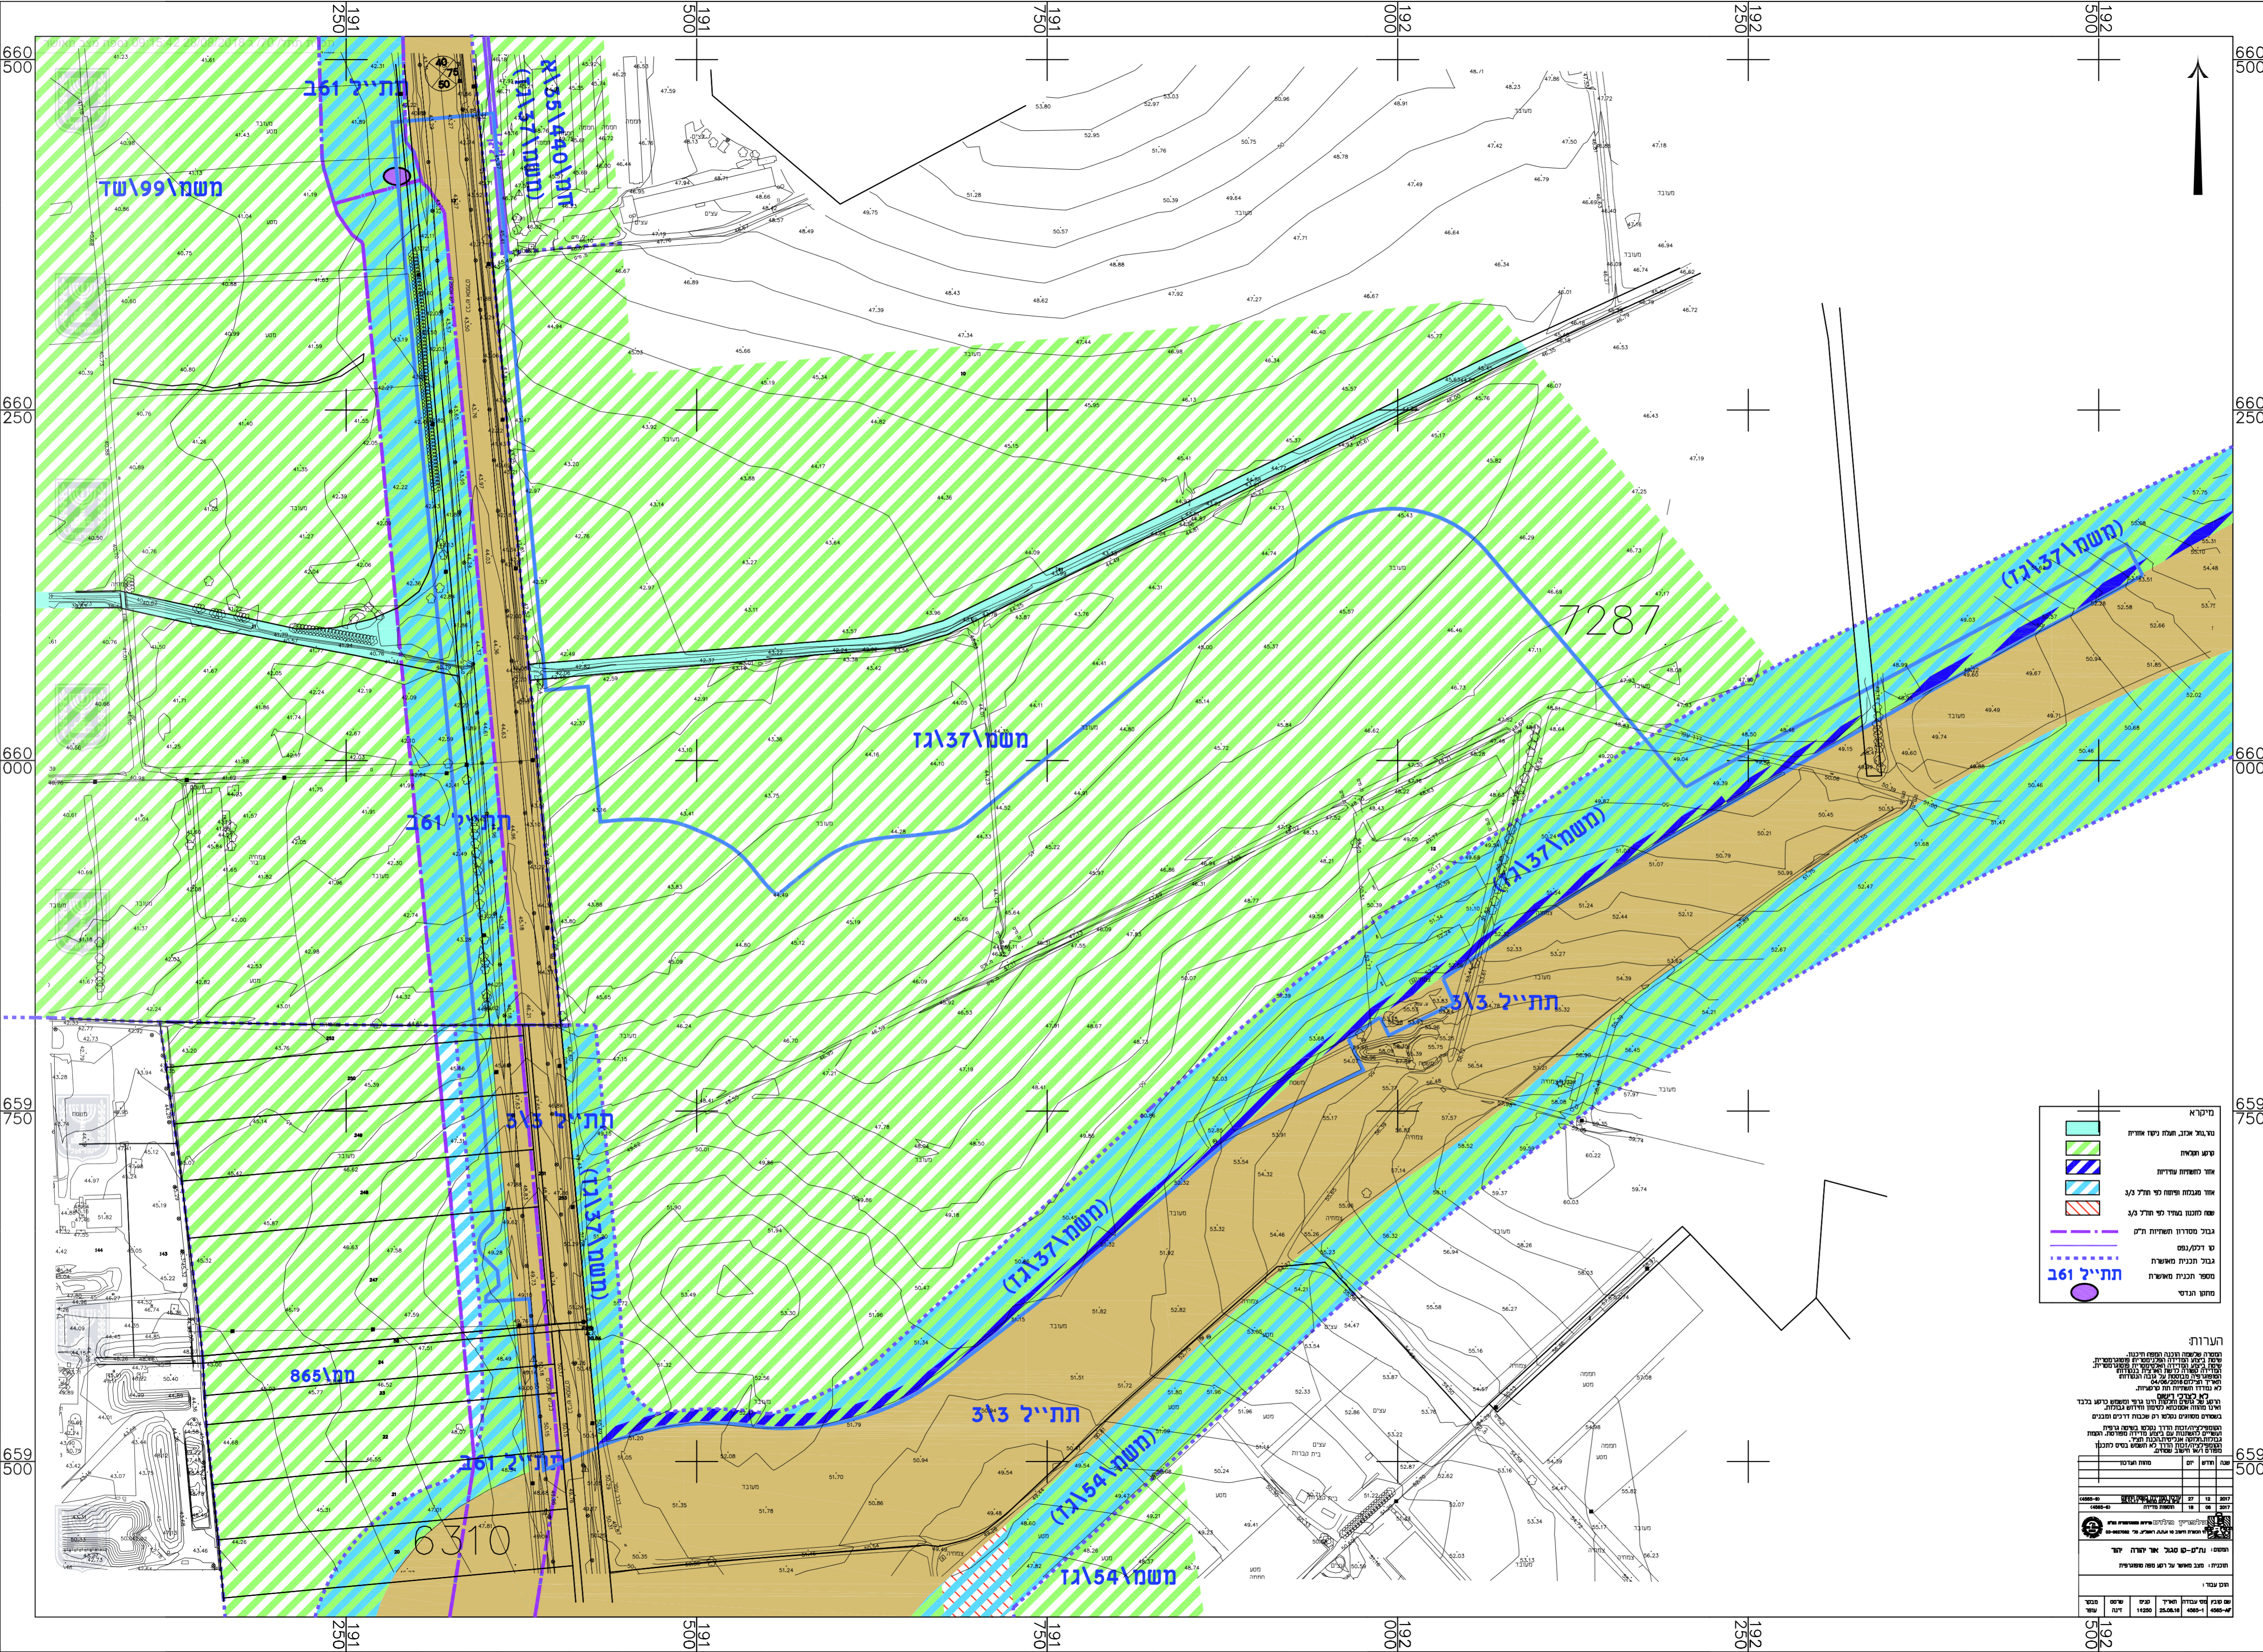

מצב מאושר

הכנית תשתיות לאומיות מסי 170

רכבת קלה במסרופולין ת"א
קו סגול - מרכז תחזוקה ותפעול

גליון 1 מתוך 1

תחולה	רקע
תיאור	מצב מאושר
תאריך עריכת הנספח	04/01/2018
קניין	1:2500
תרשימים נוספים	קניין
שם תרשים	
שם תרשים	
שם תרשים	

שמות וזיהומות:
שם: הלפרין-פלום מדידת ופוטוגרמטריה 1991 בעימי
תאריך:

מיקרא

- ניהול אבני חמה נקוד אחרים
- שטח המלאכה
- אזור תשתיות עתידיות
- אזור מנהלה ופיתוח לפי תחיל 3/3
- שטח מוגן מעורר לפי תחיל 3/3
- גבול מסדרון תשתיות ת"מ
- קו דלק/גפס
- גבול הכנית מאושרת
- מספר הכנית מאושרת
- מחנה תרבות

הערות:

הכנית נעשתה בהתאם לתוכנית המסרופולין...
 כל המידע המוצג על המפה הוא למטרות מידע בלבד...
 המשרד אינו אחראי על נכונות המידע המוצג על המפה...
 המשרד אינו אחראי על נכונות המידע המוצג על המפה...
 המשרד אינו אחראי על נכונות המידע המוצג על המפה...

שם	ת"מ	ת"מ	ת"מ
מספר	מספר	מספר	מספר

תאריך: 04/01/2018
 מספר: 170
 קו: סגול