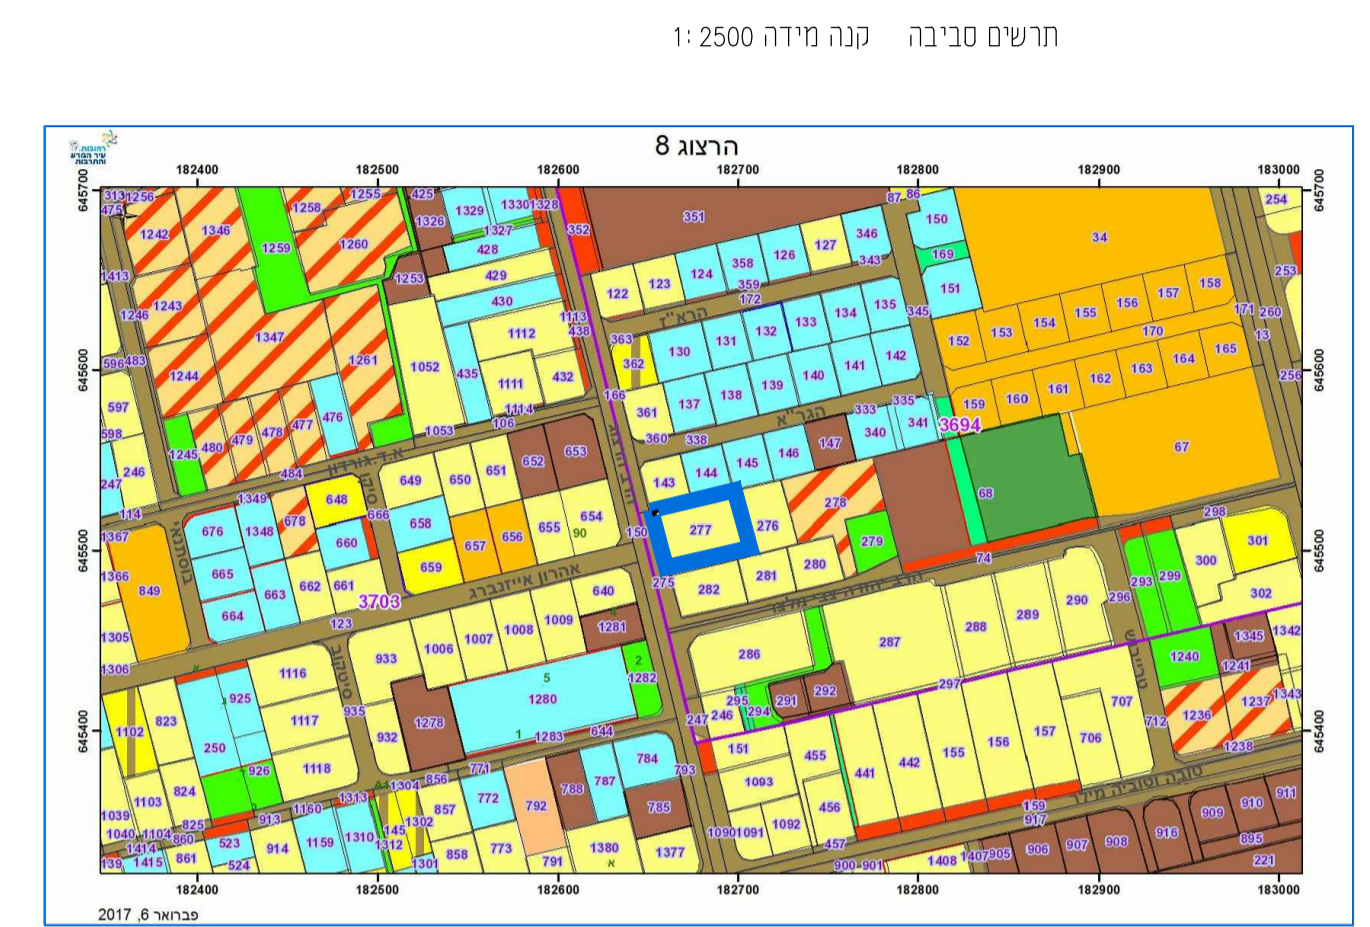

- מיקרא מצב מאושר**
- גבול תכנית
  - קו בניו
  - מגורים ג'
  - מגורים ב'
  - דרך נתימת מאושרת
  - מספר תא שטח

**תרשים סביבה**

**תרשים התמצאות כלכלי**

**מקרא תרשים סביבה**

- דרך נתימת מאושרת
- שטח לבניו ציבור
- דרך מוצעת
- מגורים א
- מגורים ב
- מגורים ג
- שטח ציבורי פתוח
- מגורים מיוחד
- אזור מסחרי
- מספר תא שטח
- מס' הדרך
- קו בניו
- רוחב הדרך

**חוק התכנון והבנייה, התשכ"ה - 1965**  
**תכנית מפורטת**

**מס' 414-0391912**

**שם התכנית:**  
**רח' 7\7\450**  
**הרצוג 8 רחובות**

**מצב מאושר** גליון 1 מתוך 1

שם התנסח	קנין
מצב מאושר	1250
תרשים סביבה	12500
תרשים התמצאות	ללא
תרשים נוסף	-
תמונה נוספת	-