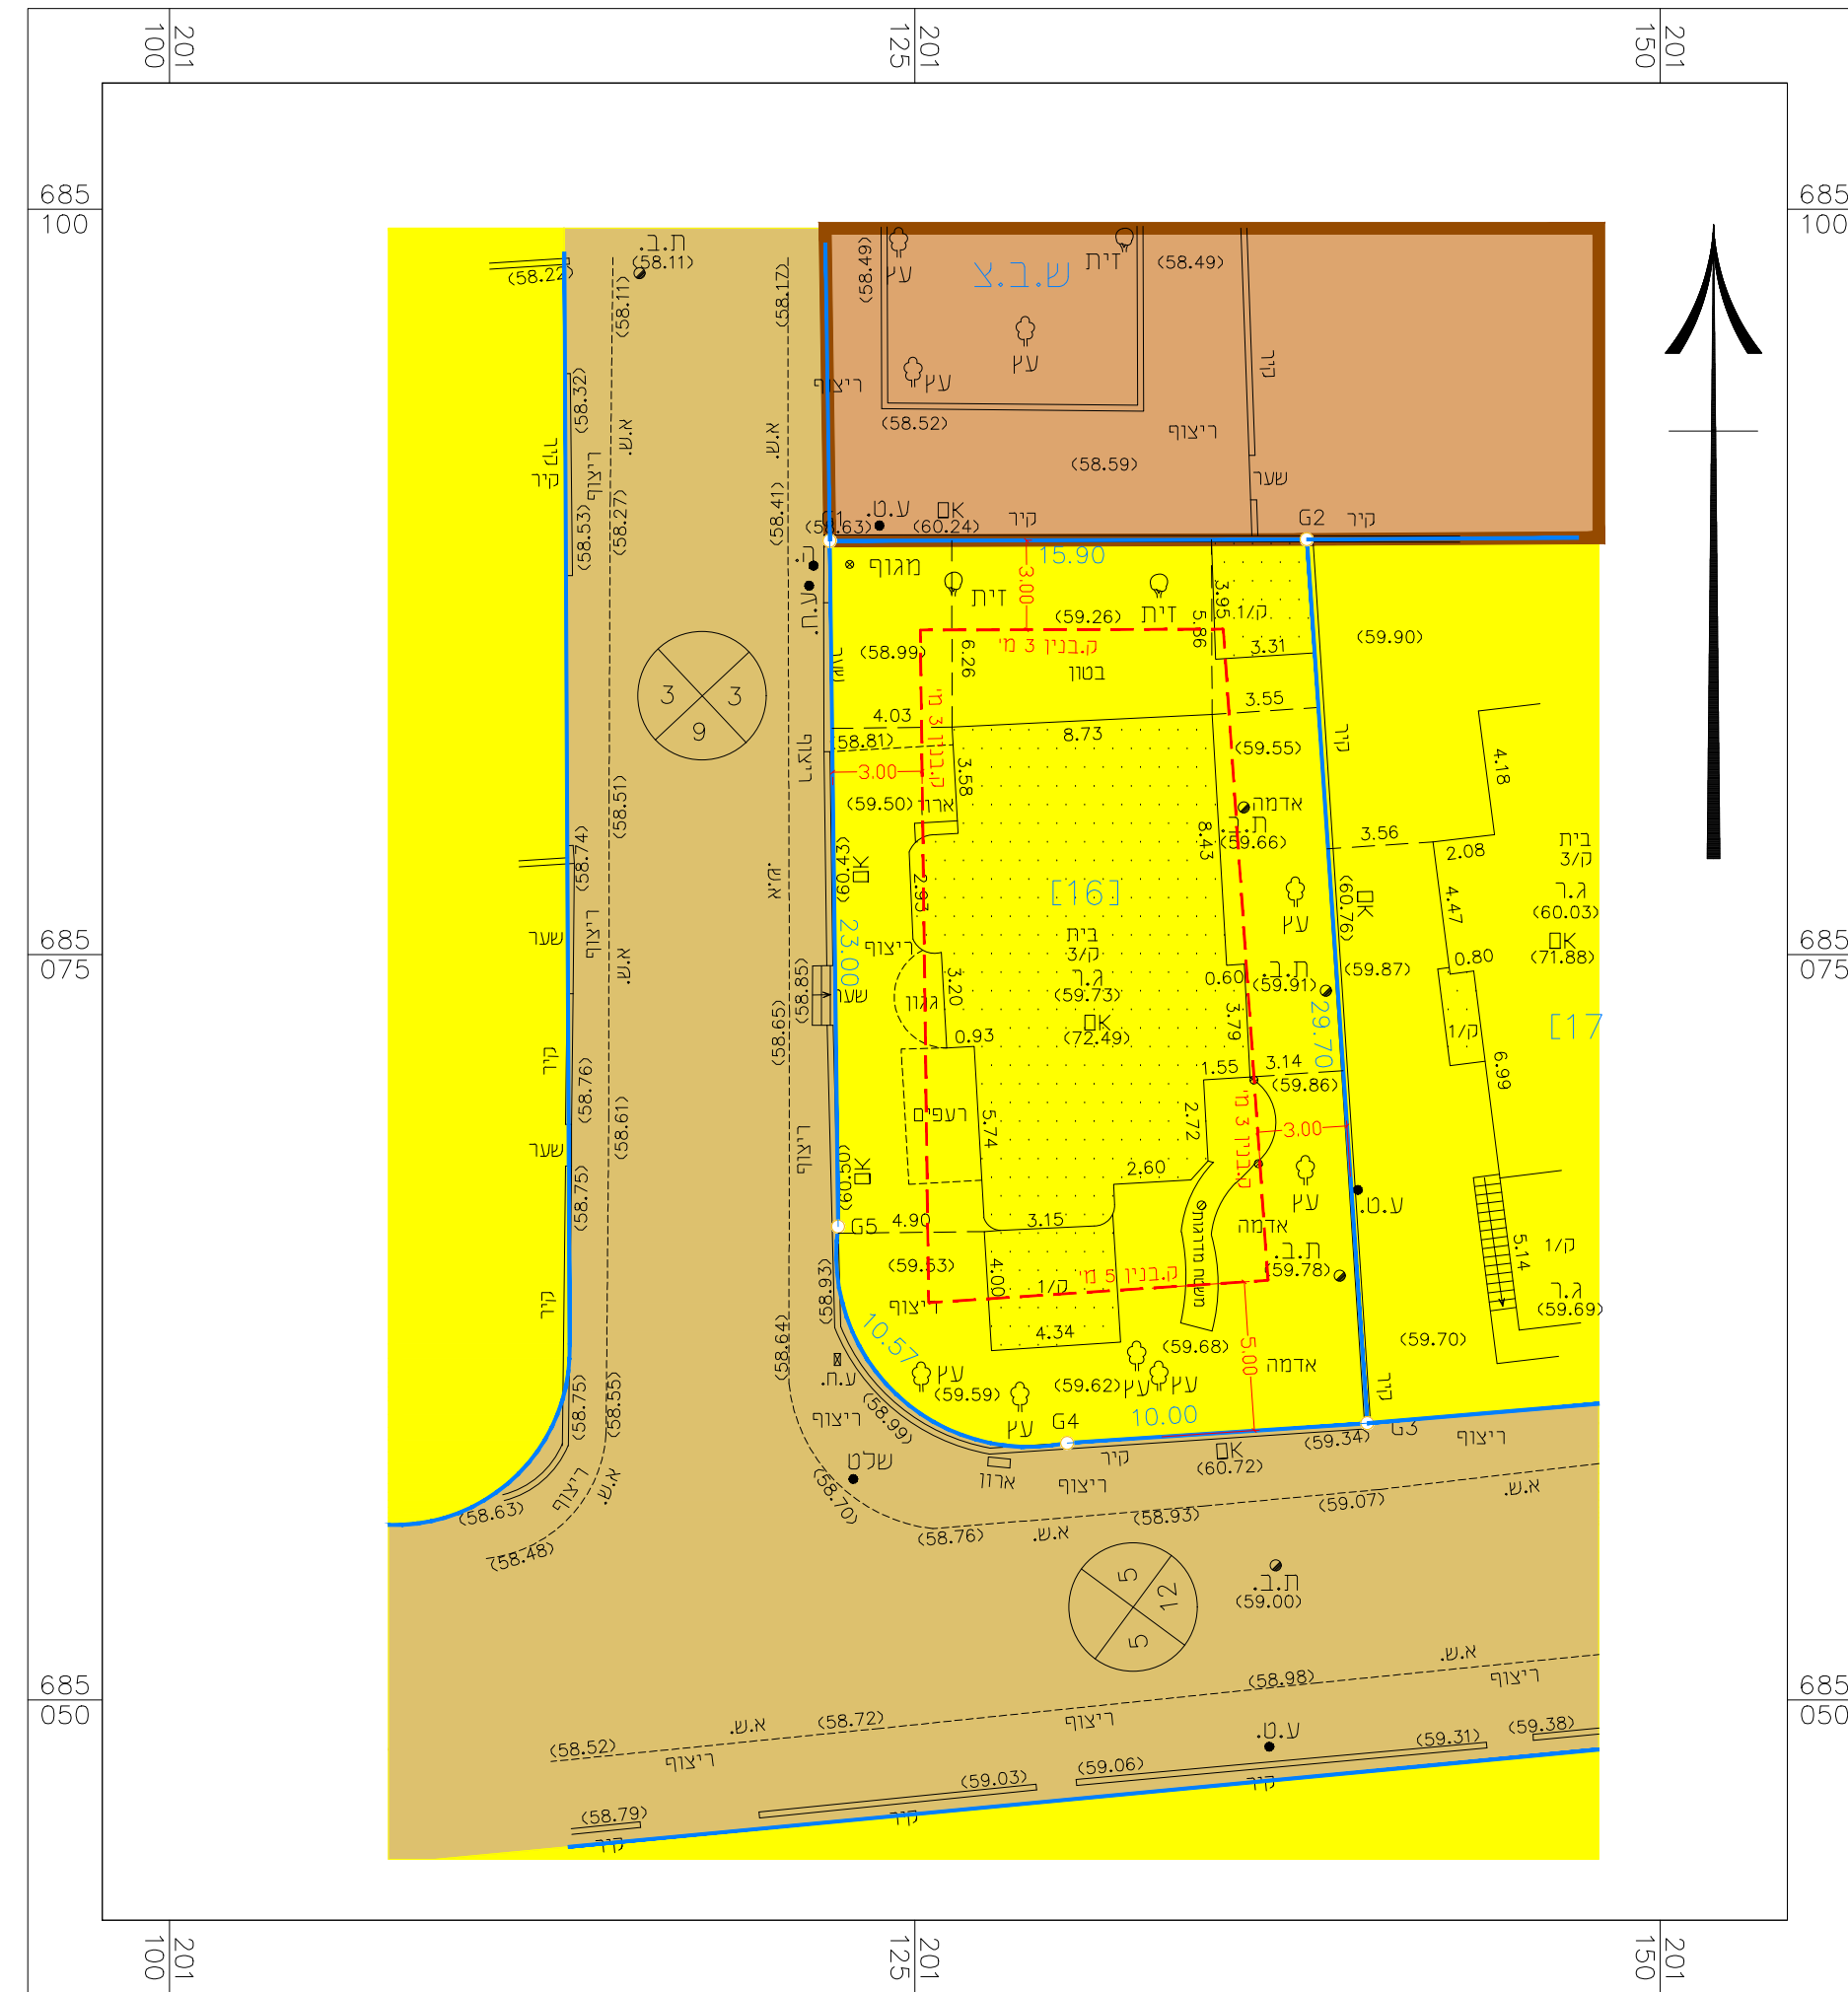

תתרשים מצב מאושר

ק.מ. 1 : 250

מקרא מצב מאושר

- אזור סגורים ג'
- דרך מאושרת
- שטח לבנייה ציבורי
- גבול תכנית
- קו בנין מאושר
- סם הדרך
- קו בניין רוחב הדרך

מאוס תוכנית

תתרשים סביבה

ק.מ. 1 : 1250

חוק התכנון והבנייה, התשכ"ה - 1965
תכנית מפורטת

מס' - 402-0768499

שם התכנית
מפורטת מבנה מגורים
גוש: 7841 חלקה: 48 מגרש: 16

תשריט מצב מאושר

מחוז	המרכז
מרחב תכנון מקומי	טייבה
רשות מקומית	טייבה
ישוב	טייבה
תאריך	18/07/2019
שם הנספח	קנ"מ
מצב מאושר	1: 250
תרשים סביבה	1: 1250
שמות וזחתימות:	
עורך התוכנית	שם: טאלב נסיראת
	חתימה: