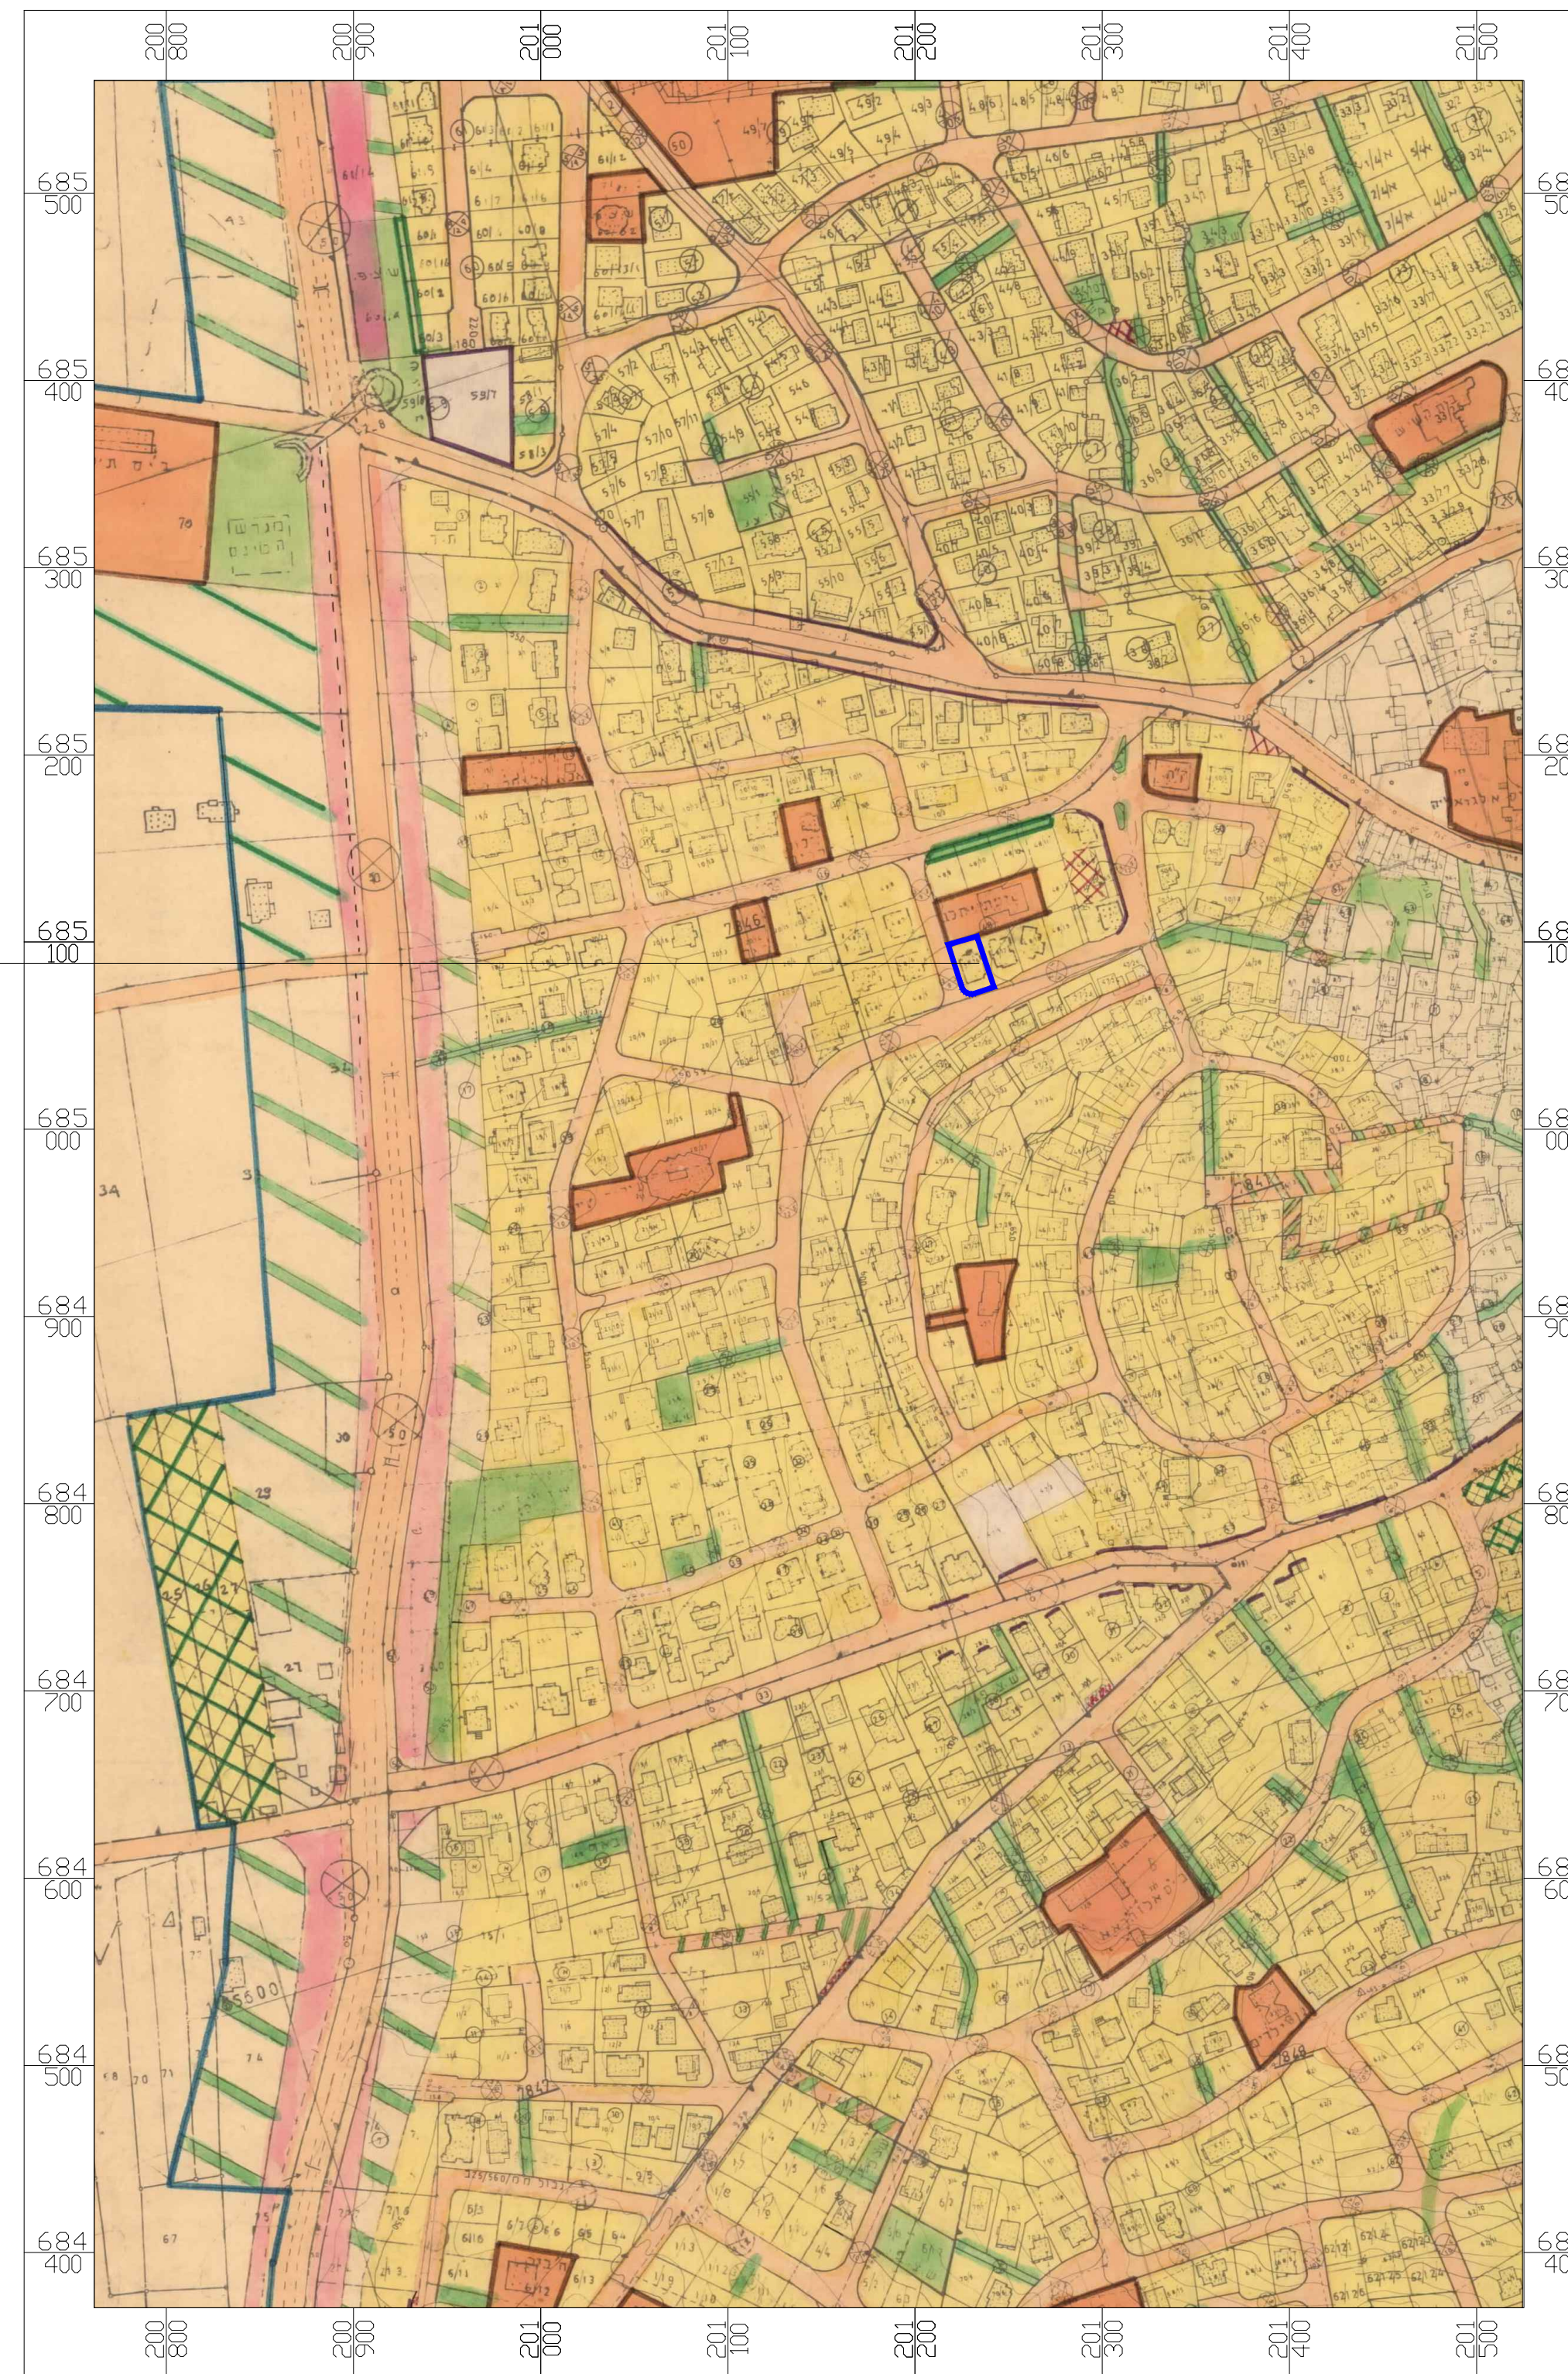

תתרשים מצב מאושר

ק.מ. 1 : 250

מקרא מצב מאושר

- אזור סגורים ג'
- דרך מאושרת
- שטח לבנייה ציבורי
- גבול תכנית
- קו בנין מאושר
- סם הדרך
- קו בניין רוחב הדרך

מאוס תוכנית

תתרשים סביבה

ק.מ. 1 : 1250

חוק התכנון והבנייה, התשכ"ה - 1965
תכנית מפורטת

מס' - 402-0768499

שם התכנית
מפורטת מבנה מגורים
גוש: 7841 חלקה: 48 מגרש: 16

תשריט מצב מאושר

מחוז	המרכז
מרחב תכנון מקומי	טייבה
רשות מקומית	טייבה
ישוב	טייבה
תאריך	18/07/2019
שם הנספח	קנ"מ
מצב מאושר	1: 250
תרשים סביבה	1: 1250
שמות וזחתימות:	
עורך התוכנית	שם: טאלב נסיראת
	חתימה: