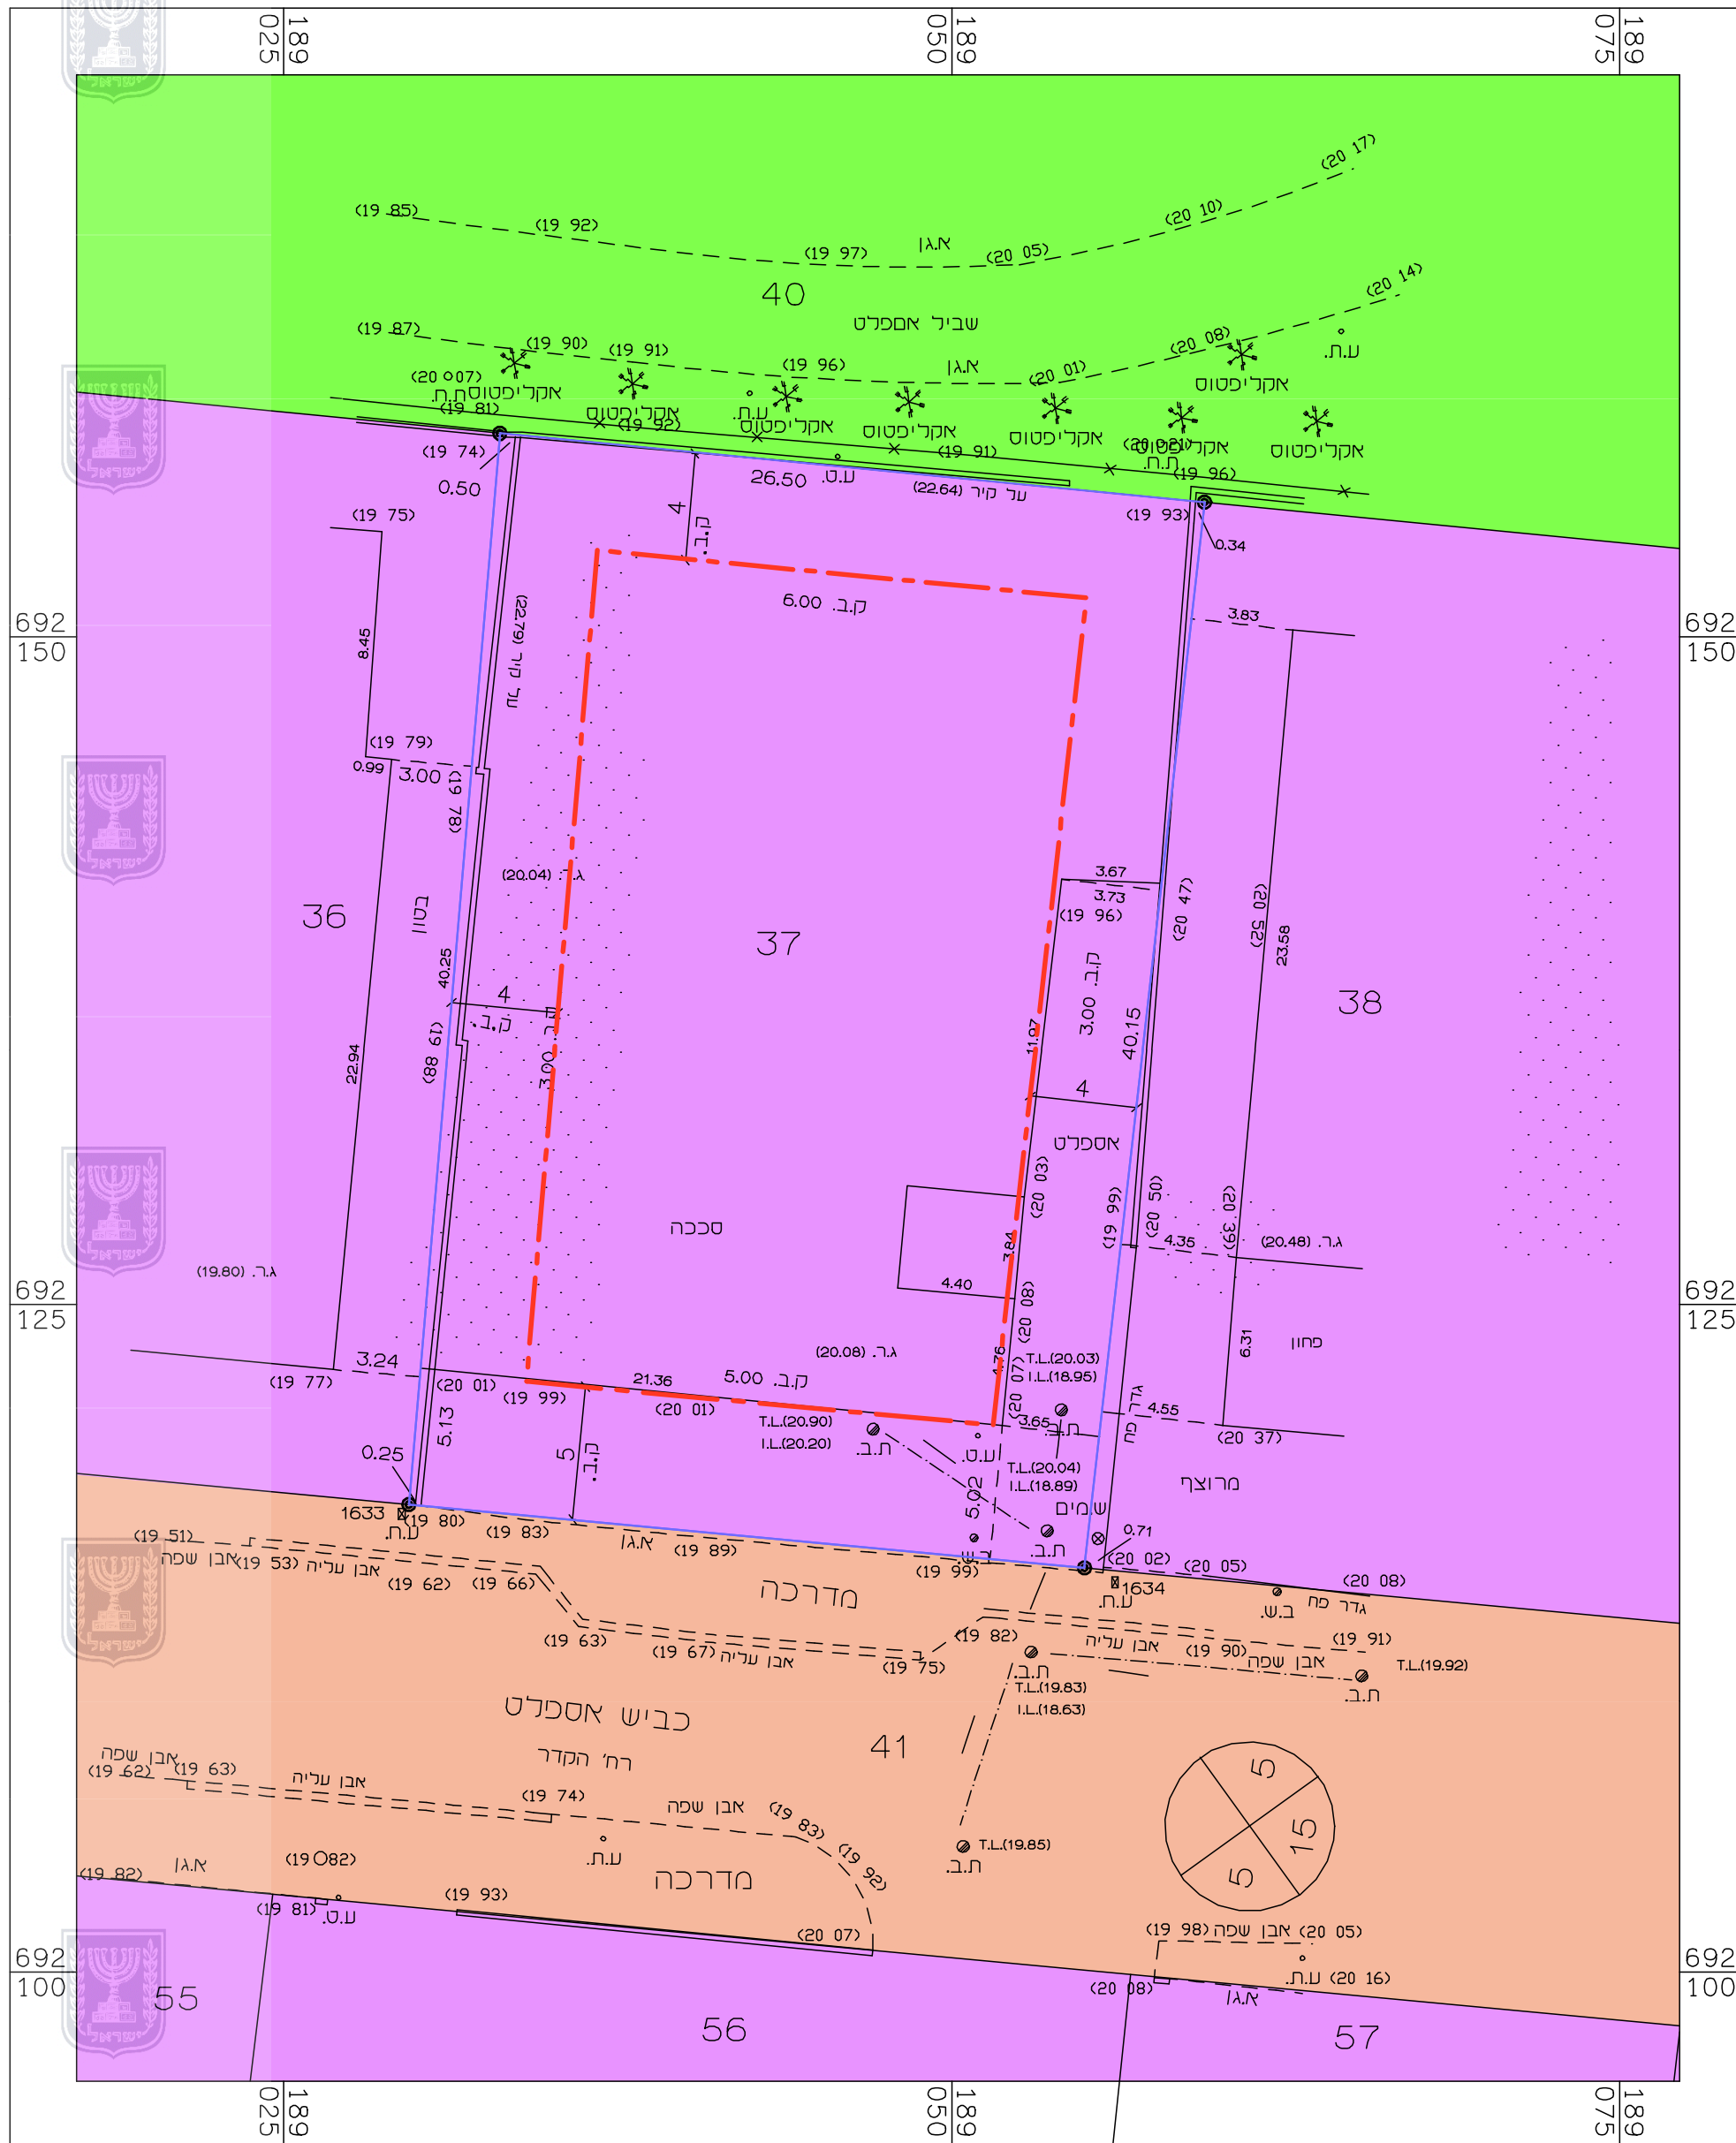

מצב מאושר

קני"מ 1:250

מקרא: מצב מאושר ותרשים סביבה

• יעודים שלא עפ"י מבא"ת 2006

- גבול התכנית
- קו בניין
- מס' תכנית בתוקף [נת/3/348]
- אזור תעשייתי
- דרך קיימת
- שצ"פ
- גבול חלקה ומספרה
- מבנה קיים
- מס' דרך
- קו בניין
- רוחב דרך

תרשים סביבה

קני"מ 1:2,500

חוק התכנון והבנייה, התשכ"ה - 1965

תכנית מפורטת

תכנית מס' 408-0531913

שם התכנית:

**נתלמק\760\42 - אישור מצב קיים
רצי הקדר 49 אזה"ת קריית אליעזר**

תשריט מצב מאושר גליון 1 מתוך 1

מחוז	מרכז
מרחב תכנון מקומי	נתניה
רשות מקומית	נתניה
ישוב	נתניה
גוש	8235
חלקה	37
תאריך	9.12.18
שם הנספח	קנ"מ
מצב מאושר	1:250
תרשים סביבה	1:2,500
מקרא	-